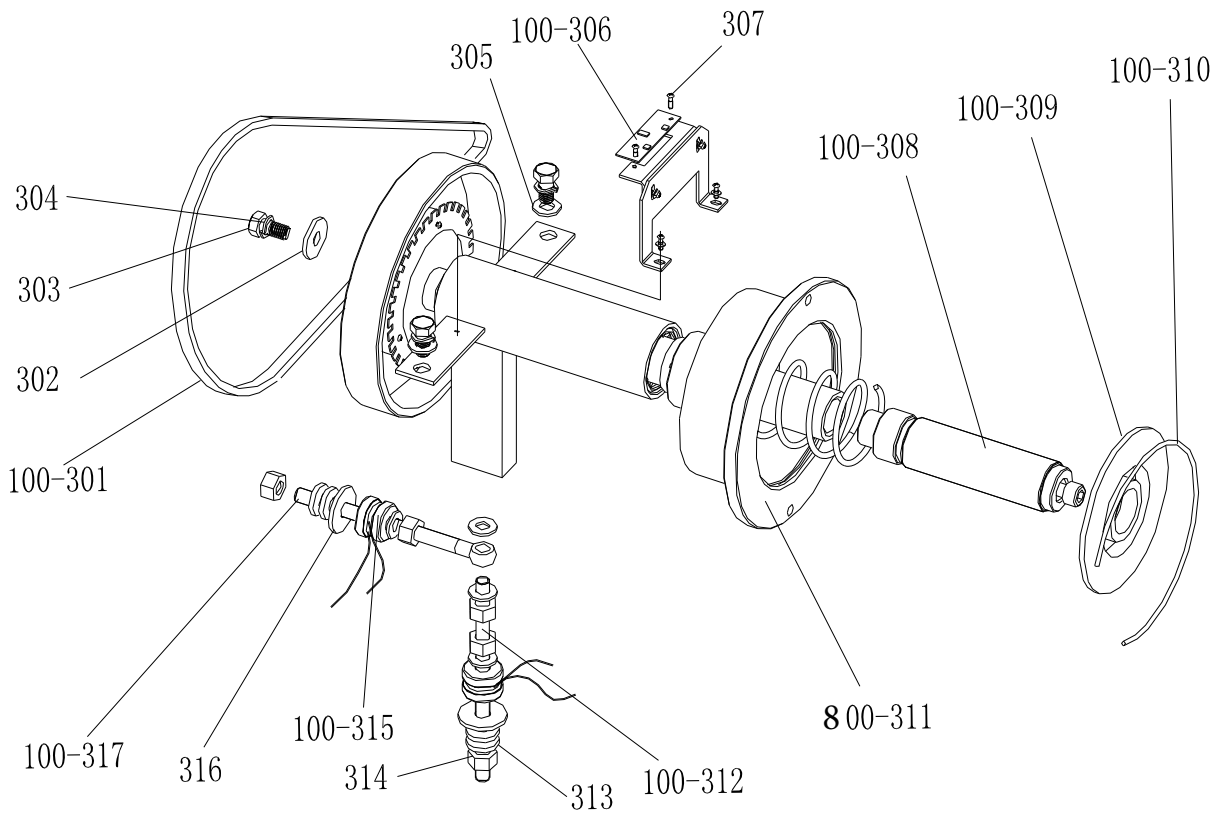

Перечень запасных частей

No.	Артикул	Наименование	кол.	No.	Артикул	Наименование	кол.
1	PX-100-010000-0	Корпус стенда	1	100-111	PX-100-020000-0	Корпус блока кожуха	
2	B-040-050000-1	Шайба	3	100-112	P-100-330000-0	Пружина возвратная	1
3	B-024-050251-0	Винт	3	100-113	PX-100-040000-0	Вал рамы крепления кожуха	1
100-4	P-000-001001-0	Ручка для переноски	3	114		Винт	1
100-5	PX-100-120000-0	Щит платы	1	115	B-004-100001-0	Гайка	1
100-7	PZ-000-020828-0	Плата питания	1	100-116	P-100-200000-0	Кожух	1
900-22	P-100-120100-0	Корпус платы питания	1	117	B-007-060081-0	Винт	3
100-11	D-010-100100-1	Резистор	1				
12	B-024-050251-0	Болт	2	201	B-010-060161-0	Винт	1
100-13	S-060-000210-0	Выключатель	1	100-202	PW-109-082800-0	Handle bar	1
100-14	PX-100-010920-0	Станина электродвигателя	1	100-203	P-100-900000-0	Рейка измерителя	1
100-15	S-063-002000-0	Конденсатор	1	204		Шпилька рейки	1
500-17	S-051-230020-0	Электродвигатель в сборе	1	205	P-100-170000-0	Втулка	2
18	B-040-061412-1	Гайка	4	100-206	P-100-520000-0	Кольцо пружины	2
19	B-014-050351-1	Винт	2	100-207	P-100-210000-0	Пружина рейки	1
100-20	PX-100-110000-0	Пластина	1	100-208	Y-004-000070-0	Линейка измерителя	1
21	B-024-050061-0	Винт	2				
22	B-040-050000-1	Шайба	2	100-301	S-042-000380-0	Ремень	1
100-23	S-025-000135-0	Втулка защитная кабеля	1	302	B-040-103030-1	Шайба	1
500-25	P-500-190000-0	Панель пластиковая	1	303	B-014-100251-0	Винт	3
800-32	PZ-000-010800-0	Компьютерная плата	1	304	B-050-100000-0	Шайба	3
27	PZ-000-010800-0	Винт	4	305	B-040-102020-1	Шайба	6
500-28	P-500-100000-0	Панель дисплея	1	100-306	PZ-000-040100-0	Плата позиционирования	1
500-29	S-115-008000-0	Дисплей	1	307	B-024-030061-0	Винт	4
				800-308		Thread	1
100-101	PX-100-200200-0	Рама крепления кожуха	1	800-309	P-100-420000-0	Plastic Lid	1
102	B-024-050061-0	Винт	3	100-310	P-100-340000-0	Пружина	1
103	B-040-050000-1	Шайба	3	800-311	S-100-000800-0	Complete Shaft	1
100-104	PX-100-030000-0	Крышка блока кожуха	1	100-312	P-100-080000-0	Винт	1
100-105	P-100-180000-0	Манжета блока кожуха	2	313	B-048-102330-1	Шайба	4
100-106	PX-100-050000-0	Уплотнитель блока кожуха	1	314	B-004-100001-2	Гайка	5
107	B-024-060081-0	Винт	1	100-315	S-131-000010-0	Датчик в сборе	2
108	B-014-100251-0	Винт	3	316	B-040-124030-1	Шайба	2
109	B-004-100001-0	Гайка	3	100-317	P-100-070000-0	Винт	1
100-110	S-060-000410-0	Выключатель микро	1	800-318	P-100-350000-0	Пружина	1

Деталь 800-214

	PA-009-080000-0	Крепление ручки	1		B-010-060161-0	Винт с шестигранной головкой	1
	P-728-160100-0	Ручка	1		B-024-050101-1	Винт	1
	P-828-160800-0	Ручка	1