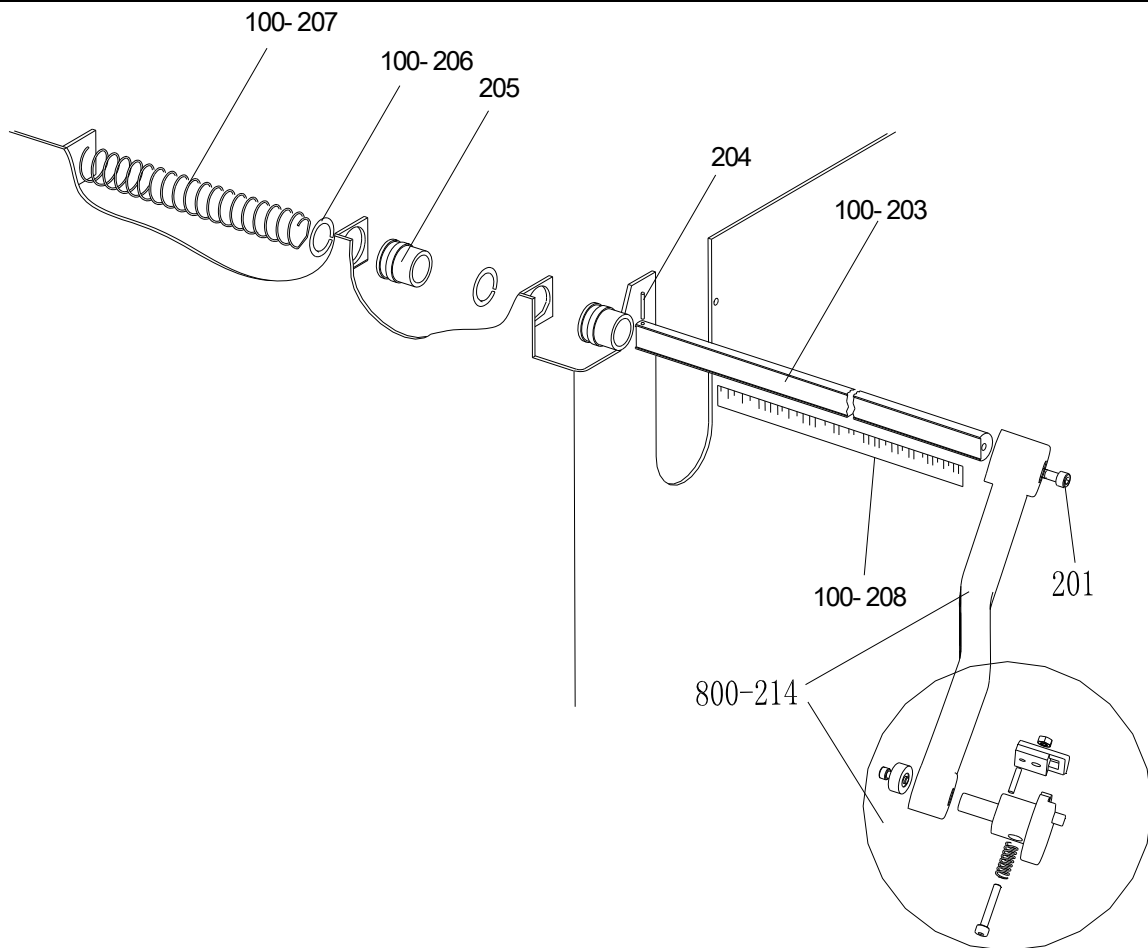

Перечень запасных частей

No.	Артикул	Наименование	кол.	No.	Артикул	Наименование	кол.
1	PX-100-010000-0	Корпус стенда	1	100-111	PX-100-020000-0	Корпус блока кожуха	
2	B-040-050000-1	Шайба	3	100-112	P-100-330000-0	Пружина возвратная	1
3	B-024-050251-0	Винт	3	100-113	PX-100-040000-0	Вал рамы крепления кожуха	1
100-4	P-000-001001-0	Ручка для переноски	3	114		Винт	1
100-5	PX-100-120000-0	Щит платы	1	115	B-004-100001-0	Гайка	1
100-7	PZ-000-020828-0	Плата питания	1	100-116	P-100-200000-0	Кожух	1
900-22	P-100-120100-0	Корпус платы питания	1	117	B-007-060081-0	Винт	3
100-11	D-010-100100-1	Резистор	1				
12	B-024-050251-0	Болт	2	201	B-010-060161-0	Винт	1
100-13	S-060-000210-0	Выключатель	1	100-202	PW-109-082800-0	Handle bar	1
100-14	PX-100-010920-0	Станина электродвигателя	1	100-203	P-100-900000-0	Рейка измерителя	1
100-15	S-063-002000-0	Конденсатор	1	204		Шпилька рейки	1
500-17	S-051-230020-0	Электродвигатель в сборе	1	205	P-100-170000-0	Втулка	2
18	B-040-061412-1	Гайка	4	100-206	P-100-520000-0	Кольцо пружины	2
19	B-014-050351-1	Винт	2	100-207	P-100-210000-0	Пружина рейки	1
100-20	PX-100-110000-0	Пластина	1	100-208	Y-004-000070-0	Линейка измерителя	1
21	B-024-050061-0	Винт	2				
22	B-040-050000-1	Шайба	2	100-301	S-042-000380-0	Ремень	1
100-23	S-025-000135-0	Втулка защитная кабеля	1	302	B-040-103030-1	Шайба	1
500-25	P-500-190000-0	Панель пластиковая	1	303	B-014-100251-0	Винт	3
800-32	PZ-000-010800-0	Компьютерная плата	1	304	B-050-100000-0	Шайба	3
27	PZ-000-010800-0	Винт	4	305	B-040-102020-1	Шайба	6
500-28	P-500-100000-0	Панель дисплея	1	100-306	PZ-000-040100-0	Плата позиционирования	1
500-29	S-115-008000-0	Дисплей	1	307	B-024-030061-0	Винт	4
				800-308		Thread	1
100-101	PX-100-200200-0	Рама крепления кожуха	1	800-309	P-100-420000-0	Plastic Lid	1
102	B-024-050061-0	Винт	3	100-310	P-100-340000-0	Пружина	1
103	B-040-050000-1	Шайба	3	800-311	S-100-000800-0	Complete Shaft	1
100-104	PX-100-030000-0	Крышка блока кожуха	1	100-312	P-100-080000-0	Винт	1
100-105	P-100-180000-0	Манжета блока кожуха	2	313	B-048-102330-1	Шайба	4
100-106	PX-100-050000-0	Уплотнитель блока кожуха	1	314	B-004-100001-2	Гайка	5
107	B-024-060081-0	Винт	1	100-315	S-131-000010-0	Датчик в сборе	2
108	B-014-100251-0	Винт	3	316	B-040-124030-1	Шайба	2
109	B-004-100001-0	Гайка	3	100-317	P-100-070000-0	Винт	1
100-110	S-060-000410-0	Выключатель микро	1	800-318	P-100-350000-0	Пружина	1

Деталь 800-214

	PA-009-080000-0	Крепление ручки	1		B-010-060161-0	Винт с шестигранной головкой	1
	P-728-160100-0	Ручка	1		B-024-050101-1	Винт	1
	P-828-160800-0	Ручка	1