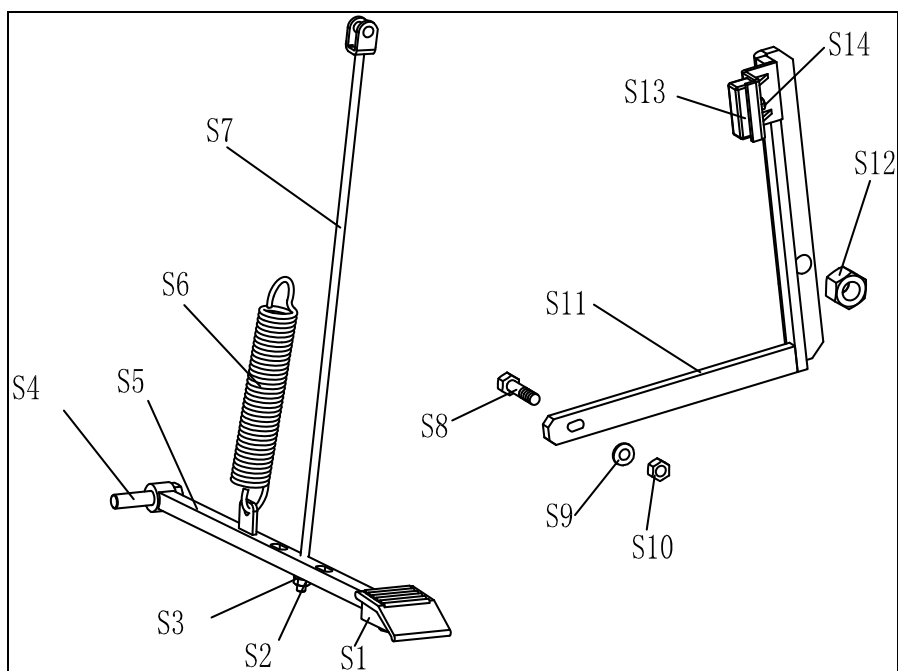

Деталь 800-214

	PA-009-080000-0	Крепление ручки	1		B-010-060161-0	Винт с шестигранной головкой	1
	P-728-160100-0	Ручка	1		B-024-050101-1	Винт	1
	P-828-160800-0	Ручка	1				

Деталировка и перечень запасных частей на тормозную педаль (Поставляется опционально)