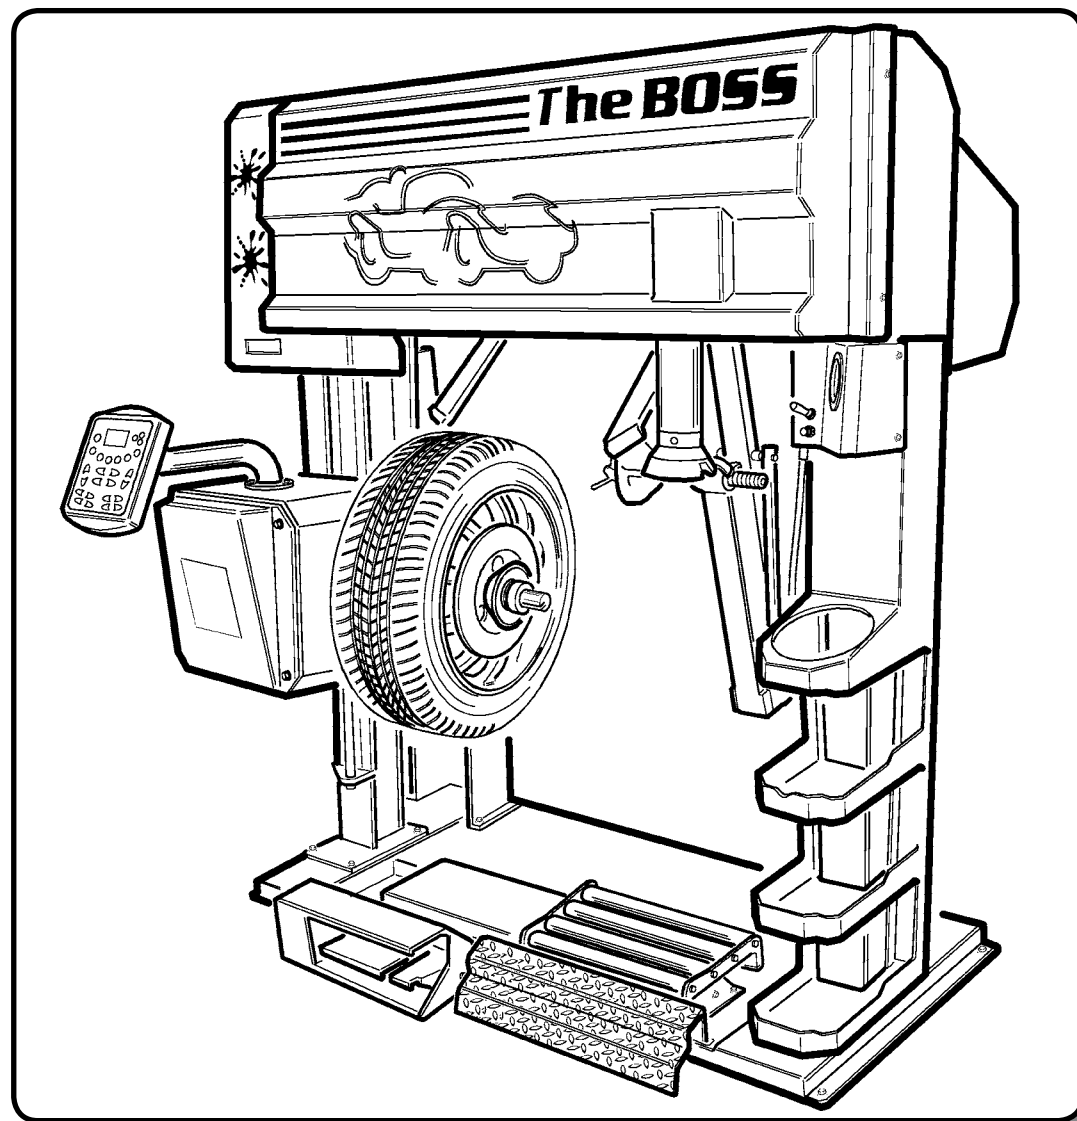

CATALOGO RICAMBI ORIGINALI - ORIGINAL SPARE PARTS

CATALOGUE PIECES D'ORIGINE - ORIGINALS SATZTEILE

Ed. 05/2008

Cod. 3013955

The BOSS II

1	6617152	CARTER CAMMA SALDATO -NERO	WELDED FRAME	PANNEAU SOUDE`	GESCHWEISSTER RAHMEN
2	8517049	COPERCHIO POST. -GRIGIO 7001 B.	BACK PANEL - GREY 7001	COUVERCLE ARRIERE - GRIS 7001	HINTERDECKEL - GRAU 7001
3	8517045	CARTER INF. ESTERNO -GRIGIO 7001 B.	FRAME - GREY 7001	PANNEAU - GRIS 7001	RAHMEN - GRAU 7001
4	8517046	CARTER INF. INTERNO -GRIGIO 7001 B.	FRAME - GREY 7001	PANNEAU - GRIS 7001	RAHMEN - GRAU 7001
5	6617029	CARTER POSTERIORE INFERIORE -NERO	BACK FRAME - BLACK	PANNEAU ARRIERE - NOIR	HINTERRAHMEN - SCHWARZ
6	6617031	CARTER LATERALE DX -NERO	RIGHT SIDE FRAME - BLACK	PANNEAU LATERAL DROITE - NOIR	RECHTER SEITENRAHMEN - SCHWARZ
7	6617037	CARTER LATERALE SX -NERO	LEFT SIDE FRAME - BLACK	PANNEAU LATERAL GAUCHE - NOIR	LINKER SEITENRAHMEN - SCHWARZ
8	3016885	PATTINO ARNITE LUNGO CARRELLO SUP.	SLIDE	PATIN	GLEITSCHUH
9	3016886	PATTINO ARNITE CARRELLO MANDRINO	SLIDE	PATIN	GLEITSCHUH
10	8517132	PORTAOGGETTI B2 -GRIGIO B.7001	TOOLS HOLDER	COLONNE PORTE OUTILS	WERKZEUGTRAGSAEULE
11	2117098	STAFFA CILINDRO LATO STELO-ZNT	CYLINDER SUPPORT	ETRIER DE VERIN	ZYLINDERTRAEGER
12	6116905	PORTALE BOSS 2-BLU B.5015	STAND	COLONNE	TRAEGER
13	6116770	CARCASSA BOSS 2 -BLU B.5015	COMMAND BOX FRAME	BATI BOITE DE COMMANDES	STEUEREINHEITRAHMEN
14	6116798	CARRELLO MANDR. BOSS 2-BLU B.5015	CHUCK CARRIAGE	CHARIOT MANDRIN	SPINDELSCHLITTEN
15	6116707	BASAMENTO BOSS 2-BLU B.5015	BASE FRAME	EMBASE	GRUNDPLATTE
16	6116750	CHIUSURA CARRELLO -BLU B.5015	CARRIAGE STOP	ARRET DE CHARIOT	SCHLITTENVERSCHLUSS
17	6116751	CHIUSURA CARRELLO STRETTA -BLU B.5015	CARRIAGE SMALLER STOP	ARRET DE CHARIOT	SCHLITTENVERSCHLUSS
18	3016656	COPERCHIO ABS FRONT.SUP.BOSS GRIGIO 7001	ABS FRONT COVER - GREY 7001	PANNEAU FRONTAL EN ABS GRIS 7001	ABS VORDERDECKEL - GRAU 7001
19	8517063	SCATOLA MANOMETRO BOSS -GRIGIO B.	PRESSURE GAUGE BOX	BOITE MANO	MANOMETERKASTEN
20	4197027	RIPETIT.PRESS.1/4"(X CICALINO)4,2B.	PRESSURE REPEATER 1/4"	REPETITEUR DE PRESSION 1/4"	DRUCKWIEDERHOLER 1/4"
21	4194985	VALVOLA 3 VIE - 2 POSIZ. - F.1/8"	3WAYS VALVE - 2 POS. F1/8"	CLAPET 3VOIES - 2 POS. F1/8"	3WEGENVENTIL - 2 POS. F1/8"
22	4299069	MANOMETRO CEE D. 80	PRESSURE GAUGE D.80	MANOMETRE D.80	MANOMETER D.80
23	3002351	FLANGIA X MANOMETRO D.80	FLANGE	BRIDE	FLANSCH
24	4198884	RACCORDO S6510 1/4"-8 S.R.	QUICK UNION 1/4"	RACCORD RAPIDE 1/4"	SCHNELLANSCHLUSS 1/4"
25	4198978	RACCORDO 6540 8	UNION	RACCORD	ANSCHLUSS
26	4199109	RACCORDO 2013 1/4" FF	UNION 1/4"	RACCORD 1/4"	ANSCHLUSS 1/4"
27	4198954	RACCORDO 6512 1/8"-8 S.R.	QUICK UNION 1/8"	RACCORD RAPIDE 1/8"	SCHNELLANSCHLUSS 1/8"
28	4198990	RACCORDO S6500 1/8"-8 S.RAPIDO	QUICK UNION 1/8"	RACCORD RAPIDE 1/8"	SCHNELLANSCHLUSS 1/8"
29	3010284	POMOLO D.14x45 FORO M5 ZNT	KNOB D.14x45 M5	POMMEAU D.14x45 M5	KUGELGRIFF D.14x45 M5
30	4198894	MANICOTTO 2543 1/4" F.	COUPLING 2543 1/4" F	MANCHON 2543 1/4"	MUFFE 2543 1/4" F
31	4198578	RACCORDO 6520 1/4"-8/6 GIREV.	ROTATING UNION 1/4" 8-6	RACCORD PIVOTANT 1/4" 8-6	DREHANSCHLUSS 1/4" 8-6