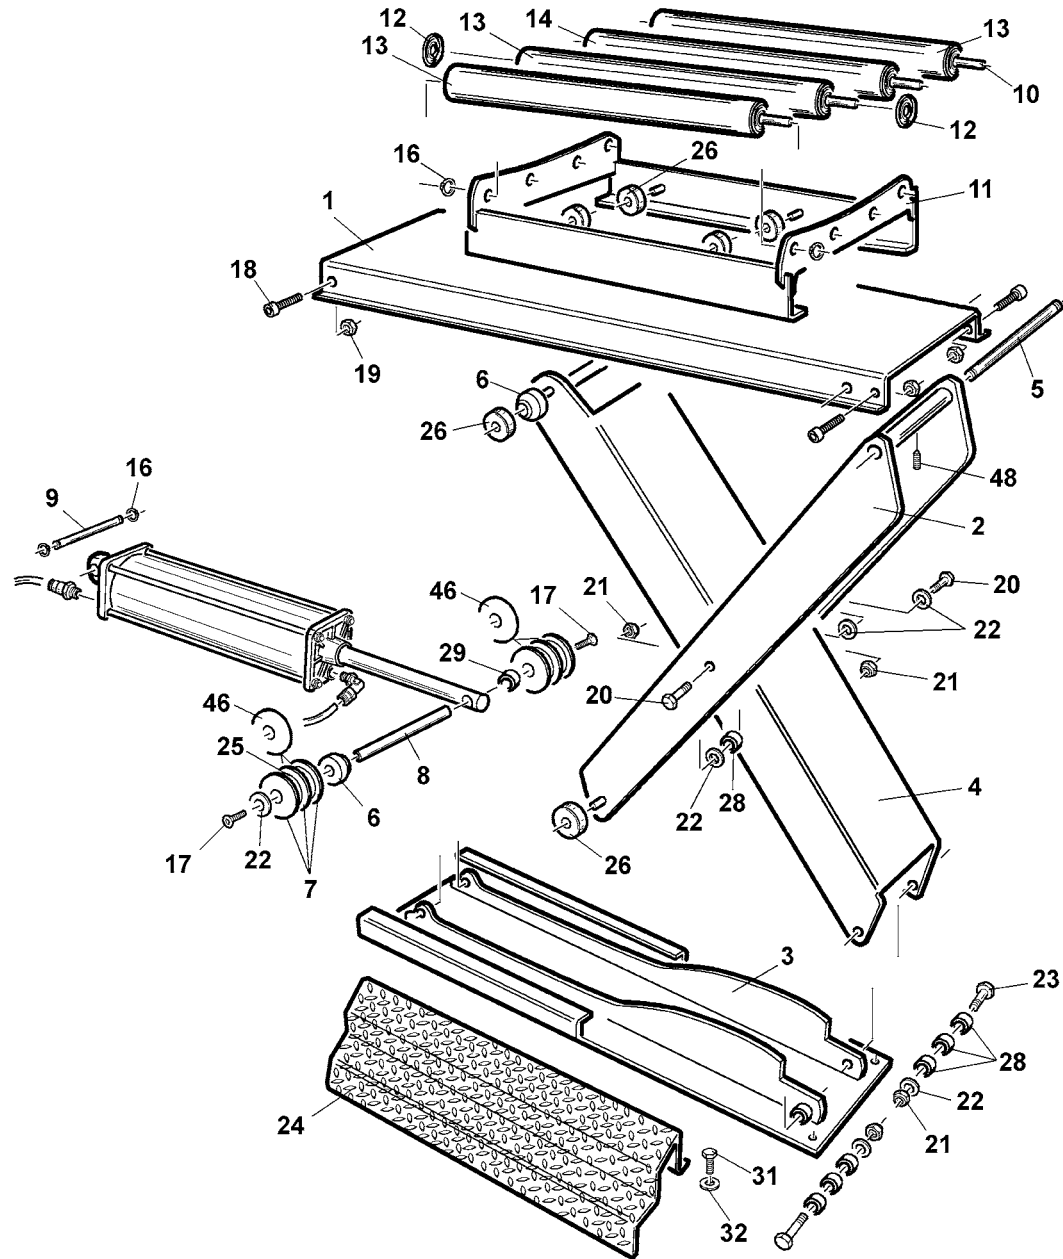

1	2116849	PEDANA LIFT -ZINCATO NERO	LIFT PLATFORM	PLATEFORME DU LIFT	HEBER PLATTFORM
2	2116866	BRACCIO ESTERNO LIFT -ZINCATO NERO	LIFT OUTER ARM	BRAS EXTERIEUR LIFT	HEBER AUSSENARM
3	2116869	BASAMENTO LIFT -ZINCATO NERO	LIFT BASE FRAME	EMBASE DE LIFT	HEBER GRUNDPLATTE
4	2116860	BRACCIO INTERNO LIFT -ZINCATO NERO	LIFT INNER ARM	BRAS INTERIEUR LIFT	HEBER INNENARM
5	3028101	PERNO PEDANA WBL 80-ZNT	PLATFORM PIN	AXE PLATEFORME	PLATTFORMSTIFT
6	3016858	DISTANZIALE CUSCINETTI -ZNT	SPACER	ENTRETOISE	DISTANZSTUECK
7	3016859	RONDELLA DISTANZIALE CUSCINETTI -ZNT B.	WASHER	RONDELLE	BEILAGSSCHEIBE
8	3016853	PERNO CUSCINETTI CILINDRO	PIN	AXE	STIFT
9	3016854	PERNO CILINDRO -ZNT	CYLINDER PIN	AXE VERIN	ZYLINDERSTIFT
10	3017134	PERNO RULLI PEDALIERA	ROLLER PIN	AXE ROULEAU	ROLLENSTIFT
11	2116394	CARRELLO SOLLEV. BOSS 2 -ZINCATO NERO	LIFTING CARRIAGE	CHARIOT ELEVATEUR	HUBSCHLITTEN
12	3017131	SPESSORE PVC RULLO SOLL.	PVC SHIM	CALE EN PVC	PVC ABSTANDSSTUECK
13	3017129	RULLO PVC SOLL. L=457	PVC ROLLER L=457	ROULEAU PVC L=457	PVC ROLLE L=457
14	3017130	RULLO PVC SOLL. L=447	PVC ROLLER L=447	ROULEAU PVC L=447	PVC ROLLE L=447
15	2008060	GR.CILINDRO AUT.20" INT.	20" TURNTABLE CYLINDER	VERIN CENTREUR 20"	20" ZENTRIERTISCHZYLINDER
16	4399864	ANELLO SEEGER E D.12	SEEGER RING D.12	BAGUE SEEGER D.12	SEEGER-RING D.12
17	4399837	VITE TSPEI M 8x20 10.9 ZNT	SCREW 8x20	VIS 8x20	SCHRAUBE 8X20
18	4399890	VITE TCEI M 6x20 8.8	SCREW 6x20	VIS 6x20	SCHRAUBE 6x20
19	4399889	DADO M 6 6S	NUT M6	ECROU M6	MUTTER M6
20	4395633	VITE TE 12x35 8.8	SCREW TE 12x35 8.8	VIS TE 12x35 8.8	SCHRAUBE TE 12x35 8.8
21	4399865	DADO AUTOBL.M12 BASSO	SELF-LOCKING NUT M12	ECROU DE VERROUILLAGE M12	SELBSTSICHERNDE MUTTER M12
22	4399981	RONDELLA 12 (13x24x2,5)ZNT6592	WASHER 12 (13x24x2,5)	RONDELLE 12 (13x24x2,5)	BEILAGSSCHEIBE 12 (13x24x2,5)
23	4398631	VITE TE 12x50 8.8	SCREW 12x50	VIS 12x50	SCHRAUBE 12x50
24	6616687	RAMPA BOSS -NERO	RAMP	RAMPE	RAMPE
25	4295282	CUSCINETTO 6201 ZZ 12-32-10	BEARING 6201 ZZ 12-32-10	COUSSINET 6201 ZZ 12-32-10	LAGER 6201 ZZ 12-32-10
26	4296640	CUSCINETTO A SFERE	BALL BEARING	COUSSINET A BILLES	KUGELLAGER
27	4299168	ANELLO OR 3081 D.20,29x2,62	O-RING 20,29x2,62	JOINT OR D.20,29x2,62	O-RING 20,29x2,62
28	3006880	DISTANZIALE BIELLA UNIF.12x18x9	SPACER	ENTRETOISE	DISTANZSTUECK
29	3028102	DISTANZIALE RUOTE PEDANA-ZNT	WHEELS SPACER	ENTRETOISE ROUES	RADABSTANDSSTUECK
30	3015946	TUBO ELASTOLAN 6X4 L=2000	HOSE 6x4 L=2000	TUYAU 6x4 L=2000	SCHLAUCH 6x4 L=2000
31	3199601	ANELLO RASCH.BID.L7 NSW 20 30 6/CO	SCRAPER	SEGMENT RACLEUR	KRATZSCHEIBE