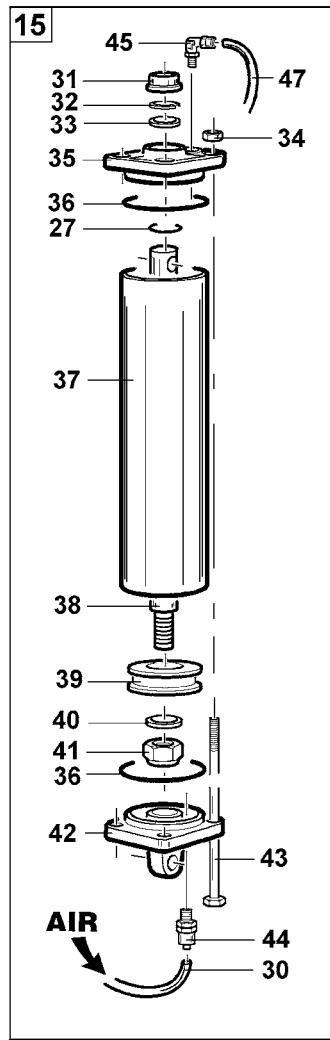

1	2116849	PEDANA LIFT -ZINCATO NERO	LIFT PLATFORM	PLATEFORME DU LIFT	HEBER PLATTFORM
2	2116866	BRACCIO ESTERNO LIFT -ZINCATO NERO	LIFT OUTER ARM	BRAS EXTERIEUR LIFT	HEBER AUSSENARM
3	2116869	BASAMENTO LIFT -ZINCATO NERO	LIFT BASE FRAME	EMBASE DE LIFT	HEBER GRUNDPLATTE
4	2116860	BRACCIO INTERNO LIFT -ZINCATO NERO	LIFT INNER ARM	BRAS INTERIEUR LIFT	HEBER INNENARM
5	3028101	PERNO PEDANA WBL 80-ZNT	PLATFORM PIN	AXE PLATEFORME	PLATTFORMSTIFT
6	3016858	DISTANZIALE CUSCINETTI -ZNT	SPACER	ENTRETOISE	DISTANZSTUECK
7	3016859	RONDELLA DISTANZIALE CUSCINETTI -ZNT B.	WASHER	RONDELLE	BEILAGSSCHEIBE
8	3016853	PERNO CUSCINETTI CILINDRO	PIN	AXE	STIFT
9	3016854	PERNO CILINDRO -ZNT	CYLINDER PIN	AXE VERIN	ZYLINDERSTIFT
10	3017134	PERNO RULLI PEDALIERA	ROLLER PIN	AXE ROULEAU	ROLLENSTIFT
11	2116394	CARRELLO SOLLEV. BOSS 2 -ZINCATO NERO	LIFTING CARRIAGE	CHARIOT ELEVATEUR	HUBSCHLITTEN
12	3017131	SPESSORE PVC RULLO SOLL.	PVC SHIM	CALE EN PVC	PVC ABSTANDSSTUECK
13	3017129	RULLO PVC SOLL. L=457	PVC ROLLER L=457	ROULEAU PVC L=457	PVC ROLLE L=457
14	3017130	RULLO PVC SOLL. L=447	PVC ROLLER L=447	ROULEAU PVC L=447	PVC ROLLE L=447
15	2008060	GR.CILINDRO AUT.20" INT.	20" TURNTABLE CYLINDER	VERIN CENTREUR 20"	20" ZENTRIERTISCHZYLINDER
16	4399864	ANELLO SEEGER E D.12	SEEGER RING D.12	BAGUE SEEGER D.12	SEEGER-RING D.12
17	4399837	VITE TSPEI M 8x20 10.9 ZNT	SCREW 8x20	VIS 8x20	SCHRAUBE 8X20
18	4399890	VITE TCEI M 6x20 8.8	SCREW 6x20	VIS 6x20	SCHRAUBE 6x20
19	4399889	DADO M 6 6S	NUT M6	ECROU M6	MUTTER M6
20	4395633	VITE TE 12x35 8.8	SCREW TE 12x35 8.8	VIS TE 12x35 8.8	SCHRAUBE TE 12x35 8.8
21	4399865	DADO AUTOBL.M12 BASSO	SELF-LOCKING NUT M12	ECROU DE VERROUILLAGE M12	SELBSTSICHERNDE MUTTER M12
22	4399981	RONDELLA 12 (13x24x2,5)ZNT6592	WASHER 12 (13x24x2,5)	RONDELLE 12 (13x24x2,5)	BEILAGSSCHEIBE 12 (13x24x2,5)
23	4398631	VITE TE 12x50 8.8	SCREW 12x50	VIS 12x50	SCHRAUBE 12x50
24	6616687	RAMPA BOSS -NERO	RAMP	RAMPE	RAMPE
25	4295282	CUSCINETTO 6201 ZZ 12-32-10	BEARING 6201 ZZ 12-32-10	COUSSINET 6201 ZZ 12-32-10	LAGER 6201 ZZ 12-32-10
26	4296640	CUSCINETTO A SFERE	BALL BEARING	COUSSINET A BILLES	KUGELLAGER
27	4299168	ANELLO OR 3081 D.20,29x2,62	O-RING 20,29x2,62	JOINT OR D.20,29x2,62	O-RING 20,29x2,62
28	3006880	DISTANZIALE BIELLA UNIF.12x18x9	SPACER	ENTRETOISE	DISTANZSTUECK
29	3028102	DISTANZIALE RUOTE PEDANA-ZNT	WHEELS SPACER	ENTRETOISE ROUES	RADABSTANDSSTUECK
30	3015946	TUBO ELASTOLAN 6X4 L=2000	HOSE 6x4 L=2000	TUYAU 6x4 L=2000	SCHLAUCH 6x4 L=2000
31	3199601	ANELLO RASCH.BID.L7 NSW 20 30 6/CO	SCRAPER	SEGMENT RACLEUR	KRATZSCHEIBE