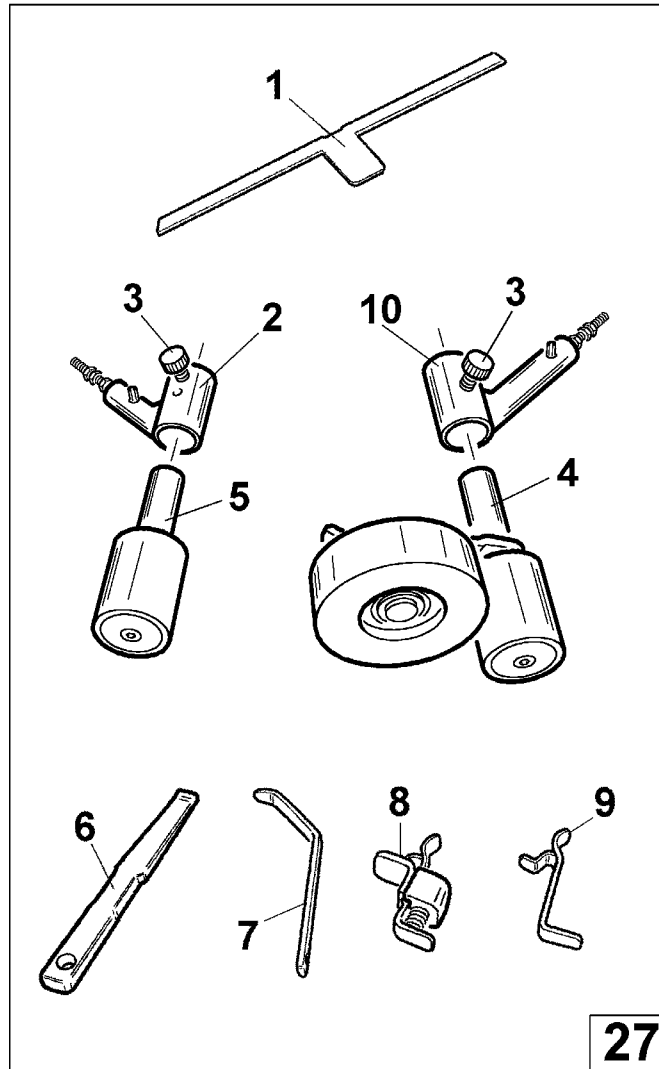

1	3012458	REGLETTE DI MONTAGGIO PAX SYSTEM	PAX SYSTEM MOUNTING BAND	REGLETTE DE MONTAGE PAX SYSTEM	PAX SYSTEM MONTIERLEISTE
2	2017591	GR.SUPPORTO RULLO SX PAX-BOSS II	LEFT ROLLER SUPPORT - BOSS II	SUPPORT ROULEAU GAUCHE BOSS II	LINKE ROLLENSTUETZE - BOSS II
3	3012555	PERNO D.10 GODRONATO	PIN D. 10	AXE D.10	STIFT D.10
4	2012050	GR.UT.MONT.-SMONT."M"	MOUNTING TOOL UNIT	GR. OUTIL MONTAGE/DEMONTAGE "M"	MONTAGEWERKZEUGGRUPPE
5	2017609	GR.RULLO PAX-BOSS II	PAX ROLLER UNIT	GR. ROULEAU PAX	PAX ROLLEGRUPPE
6	3015119	LEVA PAX SYSTEM "M"	PAX SYSTEM "M" LEVER	LEVIER "M" PAX SYSTEM	PAX SYSTEM "M"-HEBEL
7	3013554	LEVA SMONT. KIT PAX-PLAST	PAX KIT REMOVING LEVER	LEVIER DEMONTAGE KIT PAX	KIT PAX DEMONTIERHEBEL
8	2012507	GR. MORSETTO INTALLONAMENTO	BEAD POSITION CLAMP	ETAU POSITIONNEMENT TALON	EINSTELLKLEMME
9	2112508	GANCIO FISSO C.-PLASTIFICATO	HOOK	CROCHET	HAKEN
10	2017594	GR.SUPPORTO RULLO DX PAX-BOSS II	RIGHT ROLLER SUPPORT PAX-BOSS II	SUPPORT ROULEAU DROITE PAX-BOSS II	RECHTE ROLLENSTUETZE PAX-BOSS II
11	2017507	GR.DISCO STALLONATORE BOSS 2	BEAD BREAKING DISK UNIT	GR. DISQUE DECOLLE-TALONS	WULSTABDRÜCKSCHEIBE
12	9217413	409/07 KIT PROTEZIONI UTENSILE BOSS 2	409/07 TOOL PROTECTION KIT	409/07 JEU DE PROTECTIONS OUTIL	409/07 WERKZEUGSCHUTZSATZ
13	4296517	PENNELLO X GRASSO	BRUSH	PINCEAU	PINSEL
14	4299984	SECCHIELLO GRASSO	GREASE CUP	CUVE DE GRAISSE	SCHMIERBEHAELTER
15	3016261	PROTEZ.GOMMA CERCHI RUNFLAT MINI	RIM RUBBER PROTECTION	PROTECT. JANTE EN CAOUTCH.	FELGEGUMMISCHUTZ
16	3016927	PROTEZ.GOMMA CERCHI RUNFLAT T.2	RIM RUBBER PROTECTION	PROTECT. JANTE EN CAOUTCH.	FELGEGUMMISCHUTZ
17	3016928	PROTEZ.GOMMA CERCHI RUNFLAT T.3	RIM RUBBER PROTECTION	PROTECT. JANTE EN CAOUTCH.	FELGEGUMMISCHUTZ
18	3016453	CONO GHISA 40-115 -BRUNITO	CAST IRON CONE 40-115	CONE EN FONTE 40-115	GUSSEISENKEGEL 40-115
19	9217475	KIT 3 PROTEZIONI CONO D.40-115 ABS	KIT 3 PROTECTIONS x CONE D.40-115	JEU 3x PROTECT. CONE D.40-115	SCHUTZSATZ x3 f. KEGEL D.40-115
20	2016970	GRUPPO BLOCCAGGIO CONO BOSS 2	CONE LOCK UNIT	GR. BLOCAGE CONE	KEGELEINSPANNGRUPPE
21	4296266	ANELLO TENUTA WRM 157188	SEALING RING	BAGUE D"ETANCHEITE"	DICHTUNGSRING
22	3016228	BLOCCAGGIO CONI -ZNT BIANCO	CONE LOCKNUT	BLOCAGE CONES	KEGELEINSPANNSTK
23	3005664	MOLLA AZIONAM.	MICROSWITCH ACTUATING SPRING	RESSORT ACTIONNEMENT MICRO	MIKROSCHALTERANTRIEBSFEDER
24	3016227	LEVETTA BLOCCAGGIO CONI -ZNT B.	CONE LOCK LEVER	LEVIER BLOCAGE CONES	KEGELEINSPANNPLATTE
25	3009018	PERNO SPEC.D.5 M6 L=26	SPECIAL PIN D.5 M6 L=26	AXE SPECIAL D.5 M6 L=26	SONDERSTIFT D.5 M6 L=26
26	9213937	MORSETTO RUOTA C.-BOSS	WHEEL CLAMP	ETAU	RADKLEMME
27	9217593	419/07 GR.PER RUOTE PAX-BOSS II	UNIT FOR PAX WHEELS	GR. POUR ROUES PAX	PAX REIFENGRUPPE