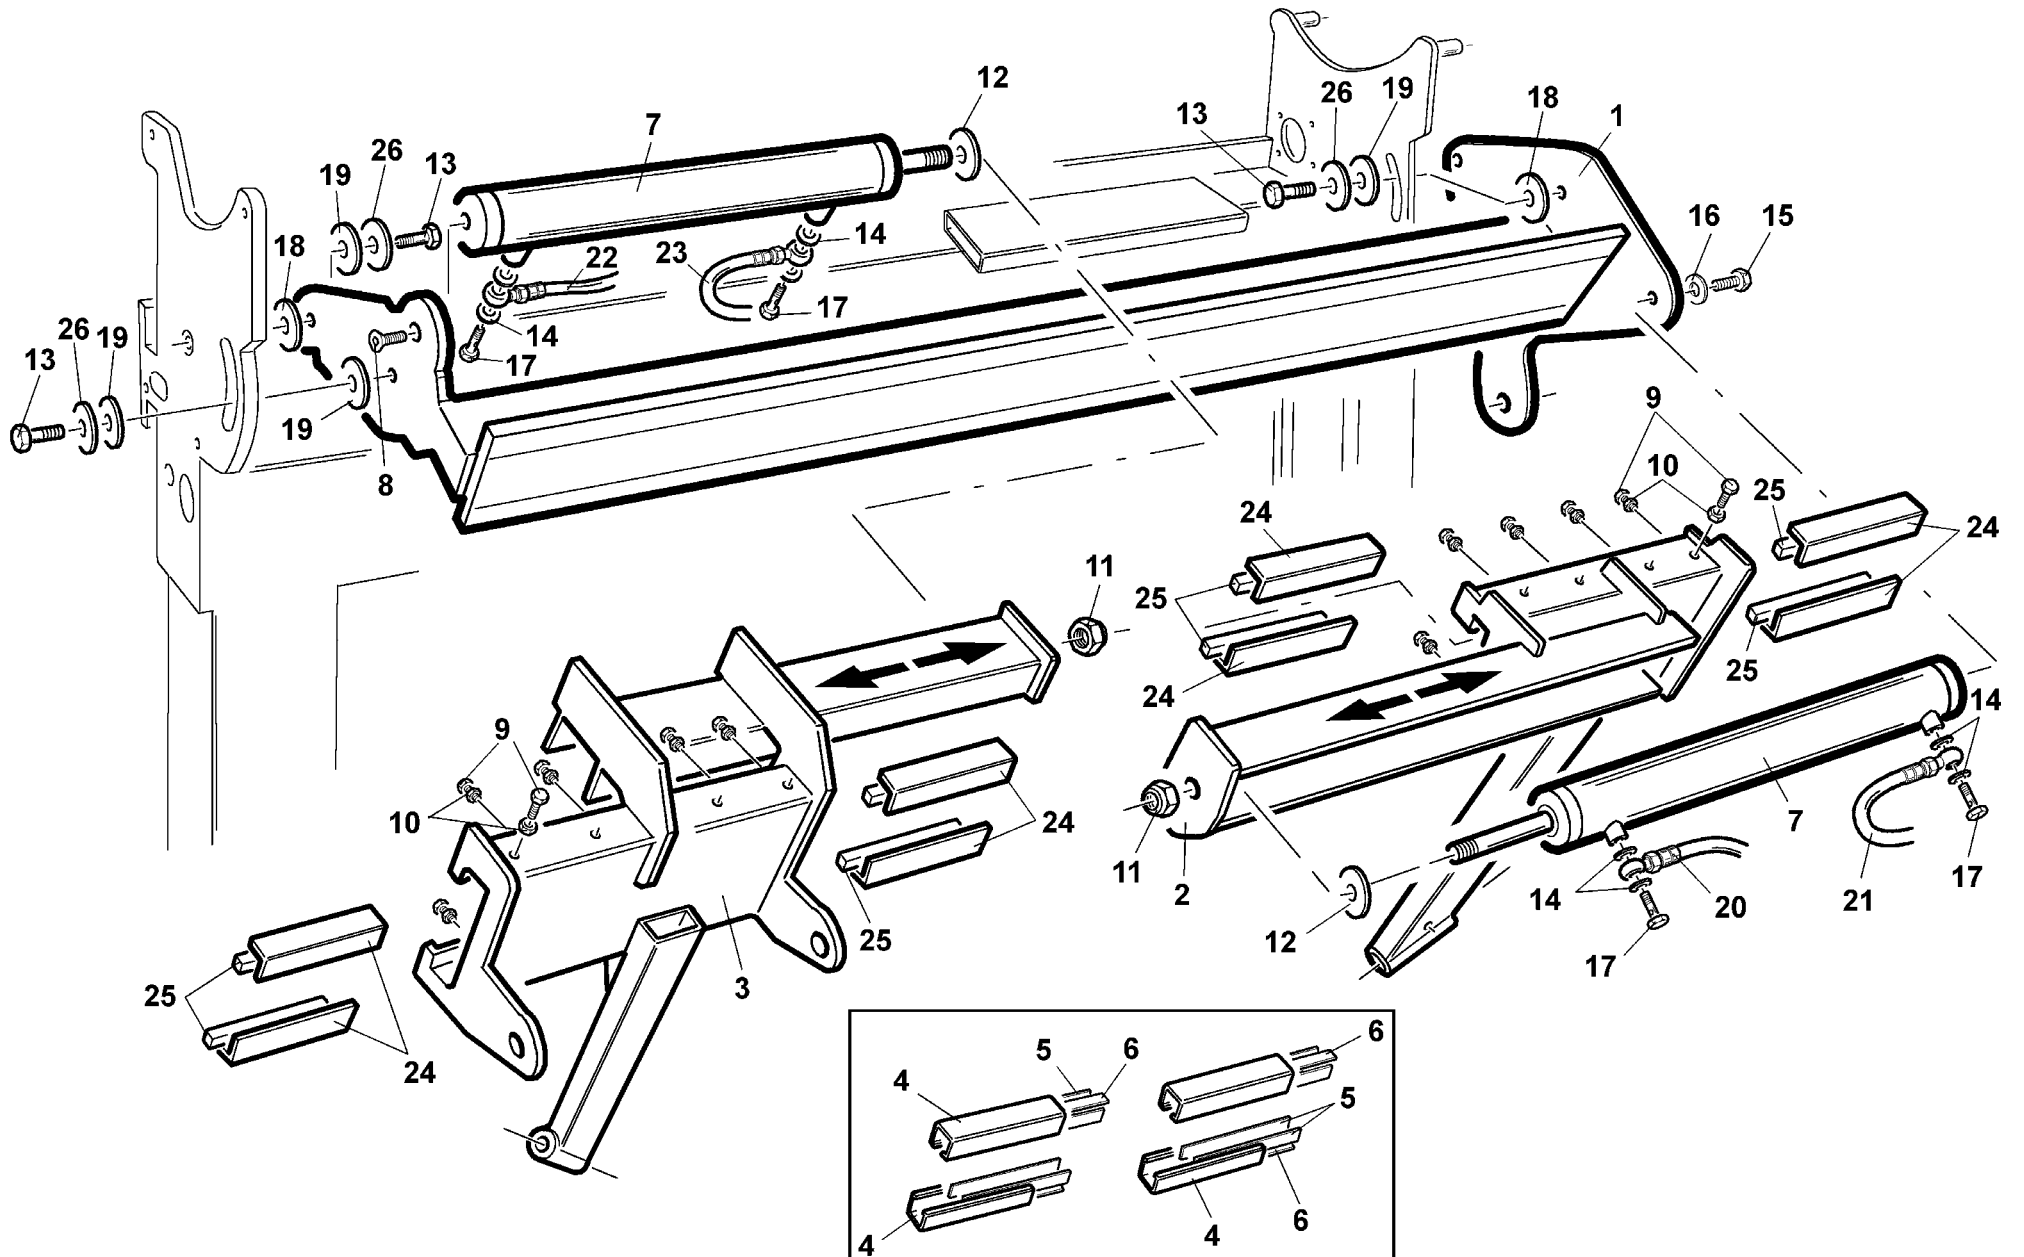

1	2116891	TRAVE ATTACCO CARRELLI STALL. -ZNT B	CARRIAGE CONNECTING BEAM	POUTRE POUR CHARIOT	SCHLITTENTRAEGER
2	6616875	CARRELLO STALLONATORE SX-NERO B.	LEFT BEAD BREAKER CARRIAGE	CHARIOT DECOLLEUR GAUCHE	LINKES FAHRGESTELL
3	6616823	CARRELLO STALLONATORE DX -NERO B.	RIGHT BEAD BREAKER CARRIAGE	CHARIOT DECOLLEUR DROITE	RECHTES FAHRGESTELL
4	3017078	GUIDE PER ARNITE -ZNT B.	GUIDE	GUIDE	FUEHRUNG
5	3016887	PATTINO ARNITE CORTO CARRELLI SUP.	SHORT SLIDE	PATIN COURT	KURZER GLEITSCHUH
6	3016886	PATTINO ARNITE CARRELLO MANDRINO	SLIDE	PATIN	GLEITSCHUH
7	6616212	CILINDRO CARRELLI BOSS 2 D.35 C=660	CYLINDER D.35	VERIN D.35	ZYLINDER D.35
8	4394822	VITE TSPEI M12x20 10.9 ZNT 5933	SCREW TSPEI M12x20 10.9	VIS TSPEI M12x20 10.9	SCHRAUBE TSPEI M12x20 10.9
9	4399935	VITE TE 8x25 8.8	SCREW 8x25	VIS 8x25	SCHRAUBE 8x25
10	4399976	DADO M 8 6S	NUT M8	ECROU M8	MUTTER M8
11	4396935	DADO AUTOBL.M16 ALTO	SELF-LOCKING NUT M16	ECROU DE VERROUILLAGE M16	SELBSTSICHERNDE MUTTER M16
12	4399828	RONDELLA 16 (17x30x3)	WASHER 16 (17x30x3)	RONDELLE 16 (17x30x3)	BEILAGSSCHEIBE 16 (17x30x3)
13	4399434	VITE TE 12x20 8.8	SCREW 12x20	VIS 12x20	SCHRAUBE 12x20
14	4399256	ROND. RAME 1/4" (13x19x1,5)	COPPER WASHER 1/4" D.13x19x1,5	RONDELLE EN CUIVRE 1/4" D.13x19x1,5	KUPFERSCHEIBE 1/4" D.13x19x1,5
15	4398582	VITE TE 12x25 8.8	SCREW 12x25	VIS 12x25	SCHRAUBE 12x25
16	4399981	RONDELLA 12 (13x24x2,5)	WASHER 12 (13x24x2,5)	RONDELLE 12 (13x24x2,5)	BEILAGSSCHEIBE 12 (13x24x2,5)
17	4199249	BULLONE RACCORDO FORATO 1/4"	DRILLED UNION BOLT 1/4"	BOULON RACCORD PERCE" 1/4"	LOCHVERSCHRAUBUNG 1/4"
18	3016485	ROND.PERNO REG.GIOCO (30,2x51x5)	WASHER (30,2x51x5)	RONDELLE (30,2x51x5)	BEILAGSSCHEIBE (30,2x51x5)
19	3017125	RONDELLA ARNITE 25,5/50/5	WASHER 25,5/50/5	RONDELLE 25,5/50/5	BEILAGSSCHEIBE 25,5/50/5
20	3016606	TUBO STALLONATORE SX L=1250	BEAD BREAKER LEFT HOSE L=1250	TUYAU DECOLLEUR GAUCHE L=1250	LINKER SCHLAUCH L=1250
21	3016607	TUBO STALLONATORE SX L=1950	BEAD BREAKER LEFT HOSE L=1950	TUYAU DECOLLEUR GAUCHE L=1950	LINKER SCHLAUCH L=1950
22	3016605	TUBO STALLONATORE DX L=2150	BEAD BREAKER RIGHT HOSE L=2150	TUYAU DECOLLEUR DROITE L=2150	RECHTER SCHLAUCH L=2150
23	3016604	TUBO STALLONATORE DX L=2550	BEAD BREAKER RIGHT HOSE L=2550	TUYAU DECOLLEUR DROITE L=2550	RECHTER SCHLAUCH L=2550
24	3017467	PATTINO CORTO ALLUMINIO	ALU SHORT SLIDE	PATIN COURT EN ALU	ALU-KURZGLEITSCHUH
25	3017468	PATTINO CORTO PIATTO ALLUMINIO	ALU FLAT SHORT SLIDE	PATIN COURT e PLAT EN ALU	ALU-FLACHGLEITSCHUH
26	4398263	RONDELLA 12,5x48x3 SPEC. ZNT	WASHER D.12,5x48x3	RONDELLE D.12,5x48x3	BEILAGSSCHEIBE D.12,5x48x3