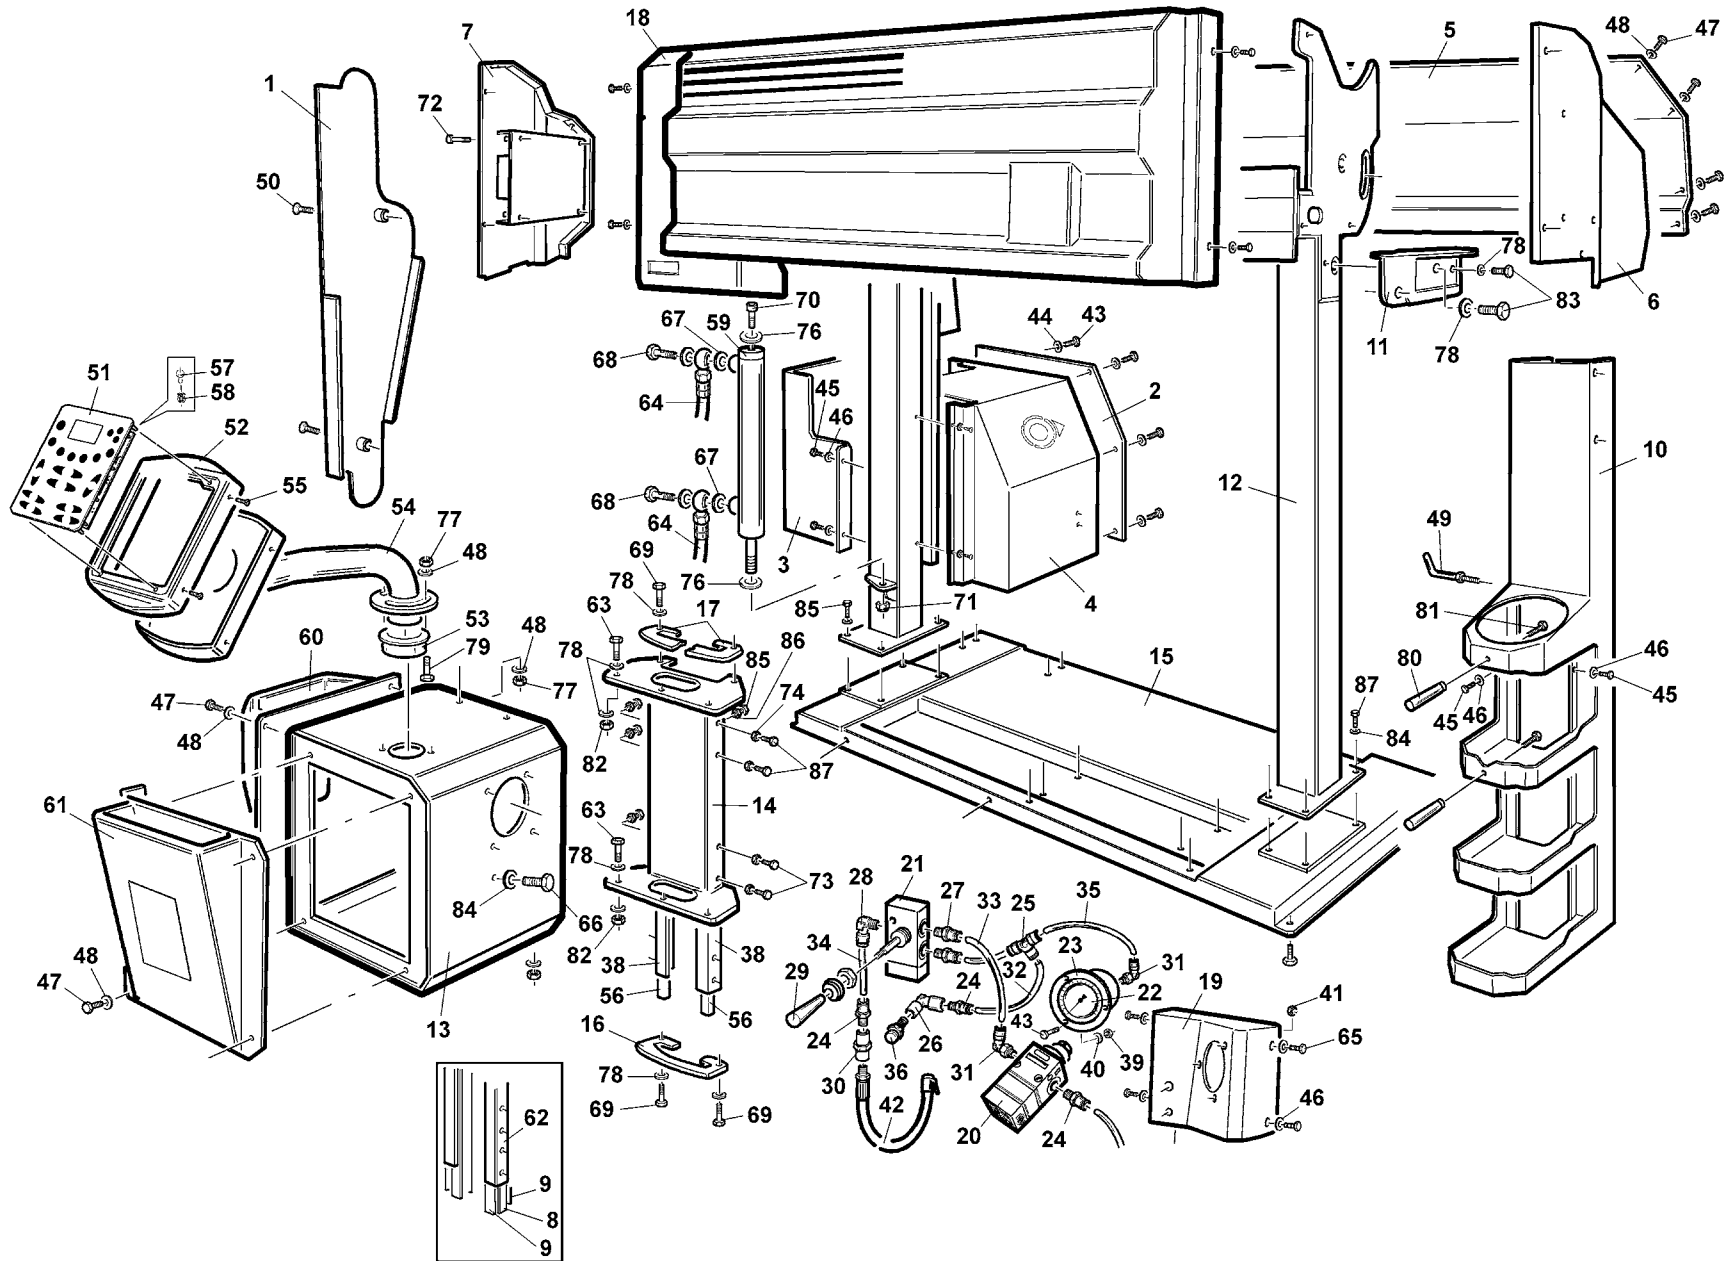

CATALOGO RICAMBI ORIGINALI - ORIGINAL SPARE PARTS

CATALOGUE PIECES D'ORIGINE - ORIGINALS SATZTEILE

Ed. 05/2008

Cod. 3013955

The BOSS II

1	6617152	CARTER CAMMA SALDATO -NERO	WELDED FRAME	PANNEAU SOUDE`	GESCHWEISSTER RAHMEN
2	8517049	COPERCHIO POST. -GRIGIO 7001 B.	BACK PANEL - GREY 7001	COUVERCLE ARRIERE - GRIS 7001	HINTERDECKEL - GRAU 7001
3	8517045	CARTER INF. ESTERNO -GRIGIO 7001 B.	FRAME - GREY 7001	PANNEAU - GRIS 7001	RAHMEN - GRAU 7001
4	8517046	CARTER INF. INTERNO -GRIGIO 7001 B.	FRAME - GREY 7001	PANNEAU - GRIS 7001	RAHMEN - GRAU 7001
5	6617029	CARTER POSTERIORE INFERIORE -NERO	BACK FRAME - BLACK	PANNEAU ARRIERE - NOIR	HINTERRAHMEN - SCHWARZ
6	6617031	CARTER LATERALE DX -NERO	RIGHT SIDE FRAME - BLACK	PANNEAU LATERAL DROITE - NOIR	RECHTER SEITENRAHMEN - SCHWARZ
7	6617037	CARTER LATERALE SX -NERO	LEFT SIDE FRAME - BLACK	PANNEAU LATERAL GAUCHE - NOIR	LINKER SEITENRAHMEN - SCHWARZ
8	3016885	PATTINO ARNITE LUNGO CARRELLO SUP.	SLIDE	PATIN	GLEITSCHUH
9	3016886	PATTINO ARNITE CARRELLO MANDRINO	SLIDE	PATIN	GLEITSCHUH
10	8517132	PORTAOGGETTI B2 -GRIGIO B.7001	TOOLS HOLDER	COLONNE PORTE OUTILS	WERKZEUGTRAGSAEULE
11	2117098	STAFFA CILINDRO LATO STELO-ZNT	CYLINDER SUPPORT	ETRIER DE VERIN	ZYLINDERTRAEGER
12	6116905	PORTALE BOSS 2-BLU B.5015	STAND	COLONNE	TRAEGER
13	6116770	CARCASSA BOSS 2 -BLU B.5015	COMMAND BOX FRAME	BATI BOITE DE COMMANDES	STEUEREINHEITRAHMEN
14	6116798	CARRELLO MANDR. BOSS 2-BLU B.5015	CHUCK CARRIAGE	CHARIOT MANDRIN	SPINDELSCHLITTEN
15	6116707	BASAMENTO BOSS 2-BLU B.5015	BASE FRAME	EMBASE	GRUNDPLATTE
16	6116750	CHIUSURA CARRELLO -BLU B.5015	CARRIAGE STOP	ARRET DE CHARIOT	SCHLITTENVERSCHLUSS
17	6116751	CHIUSURA CARRELLO STRETTA -BLU B.5015	CARRIAGE SMALLER STOP	ARRET DE CHARIOT	SCHLITTENVERSCHLUSS
18	3016656	COPERCHIO ABS FRONT.SUP.BOSS GRIGIO 7001	ABS FRONT COVER - GREY 7001	PANNEAU FRONTAL EN ABS GRIS 7001	ABS VORDERDECKEL - GRAU 7001
19	8517063	SCATOLA MANOMETRO BOSS -GRIGIO B.	PRESSURE GAUGE BOX	BOITE MANO	MANOMETERKASTEN
20	4197027	RIPETIT.PRESS.1/4"(X CICALINO)4,2B.	PRESSURE REPEATER 1/4"	REPETITEUR DE PRESSION 1/4"	DRUCKWIEDERHOLER 1/4"
21	4194985	VALVOLA 3 VIE - 2 POSIZ. - F.1/8"	3WAYS VALVE - 2 POS. F1/8"	CLAPET 3VOIES - 2 POS. F1/8"	3WEGENVENTIL - 2 POS. F1/8"
22	4299069	MANOMETRO CEE D. 80	PRESSURE GAUGE D.80	MANOMETRE D.80	MANOMETER D.80
23	3002351	FLANGIA X MANOMETRO D.80	FLANGE	BRIDE	FLANSCH
24	4198884	RACCORDO S6510 1/4"-8 S.R.	QUICK UNION 1/4"	RACCORD RAPIDE 1/4"	SCHNELLANSCHLUSS 1/4"
25	4198978	RACCORDO 6540 8	UNION	RACCORD	ANSCHLUSS
26	4199109	RACCORDO 2013 1/4" FF	UNION 1/4"	RACCORD 1/4"	ANSCHLUSS 1/4"
27	4198954	RACCORDO 6512 1/8"-8 S.R.	QUICK UNION 1/8"	RACCORD RAPIDE 1/8"	SCHNELLANSCHLUSS 1/8"
28	4198990	RACCORDO S6500 1/8"-8 S.RAPIDO	QUICK UNION 1/8"	RACCORD RAPIDE 1/8"	SCHNELLANSCHLUSS 1/8"
29	3010284	POMOLO D.14x45 FORO M5 ZNT	KNOB D.14x45 M5	POMMEAU D.14x45 M5	KUGELGRIFF D.14x45 M5
30	4198894	MANICOTTO 2543 1/4" F.	COUPLING 2543 1/4" F	MANCHON 2543 1/4"	MUFFE 2543 1/4" F
31	4198578	RACCORDO 6520 1/4"-8/6 GIREV.	ROTATING UNION 1/4" 8-6	RACCORD PIVOTANT 1/4" 8-6	DREHANSCHLUSS 1/4" 8-6