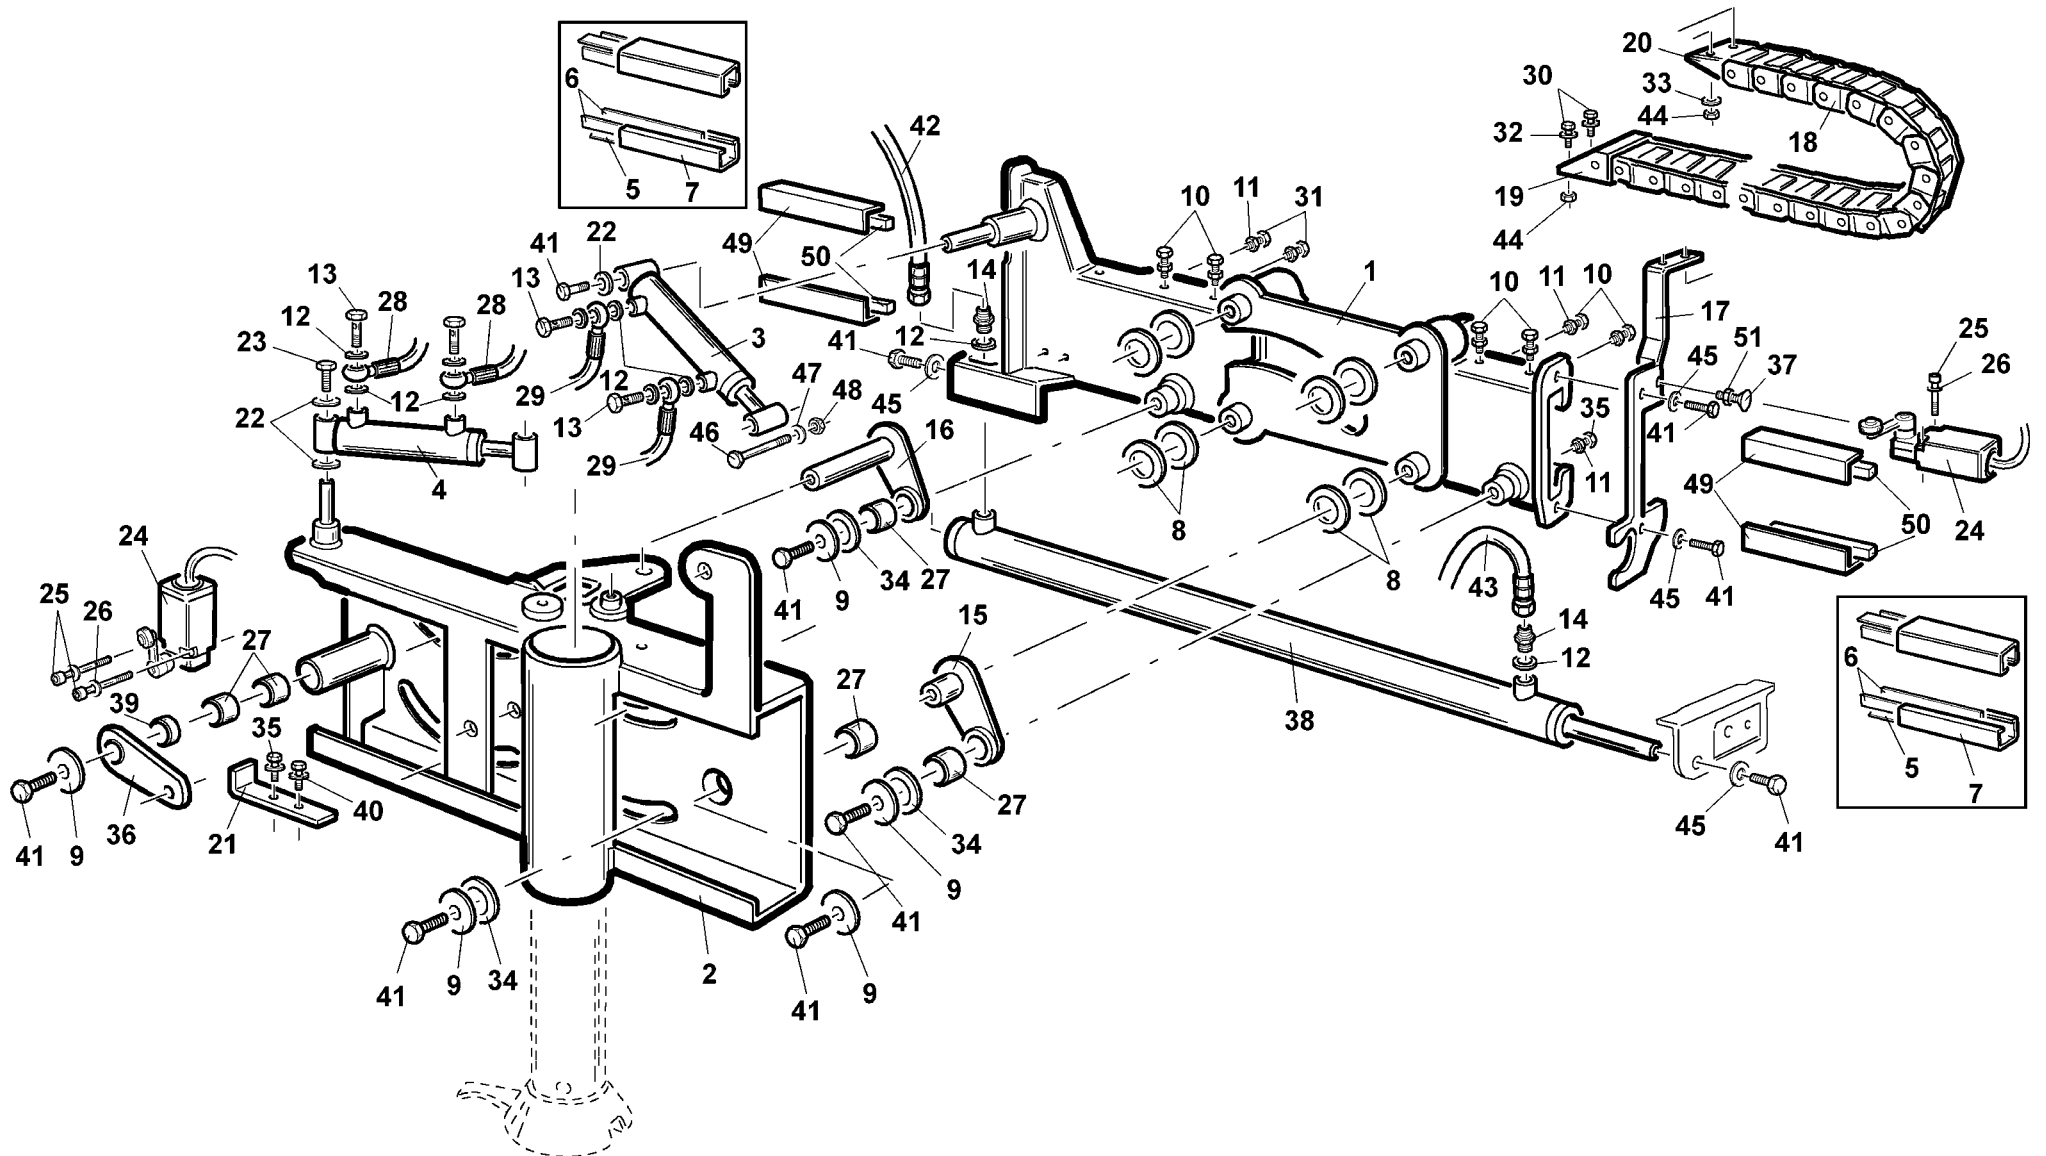

1	6617010	CARRELLO UTENSILE FISSO -NERO	FIXED TOOL CARRIAGE	CHARIOT FIXE OUTIL	WERKZEUG-FESTGESTELL
2	6617019	CARRELLO OSCILLANTE-NERO	MOBILE CARRIAGE	CHARIOT MOBILE	FAHRGESTELL
3	6616560	CILINDRO OSCILLANTE D.35 C=130,5	CYLINDER D.35	VERIN D.35	ZYLINDER D.35
4	6616561	CILINDRO ROTAZIONE UTENSILE D.35 C=130	CYLINDER D.35	VERIN D.35	ZYLINDER D.35
5	3016888	PATTINO ARNITE CARRELLI SUP.	SLIDE	PATIN	GLEITSCHUH
6	3016887	PATTINO ARNITE CORTO CARRELLI SUP.	SHORT SLIDE	PATIN COURT	KURZER GLEITSCHUH
7	3017078	GUIDE PER ARNITE -ZNT B.	GUIDE	GUIDE	FUEHRUNG
8	3017125	RONDELLA ARNITE 25,5/50/5	WASHER 25,5/50/5	RONDELLE 25,5/50/5	BEILAGSSCHEIBE 25,5/50/5
9	4398263	RONDELLA 12,5x48x3 SPEC. ZNT	WASHER D.12,5x48x3	RONDELLE D.12,5x48x3	BEILAGSSCHEIBE D.12,5x48x3
10	4399827	VITE TE 8x20 8.8	SCREW 8x20	VIS 8x20	SCHRAUBE 8x20
11	4399976	DADO M 8 6S	NUT M8	ECROU M8	MUTTER M8
12	4399256	ROND. RAME 1/4" (13x19x1,5)	COPPER WASHER 1/4" D.13x19x1,5	RONDELLE EN CUIVRE 1/4" D.13x19x1,5	KUPFERSCHEIBE 1/4" D.13x19x1,5
13	4199249	BULLONE RACCORDO FORATO 1/4"	DRILLED UNION BOLT 1/4"	BOULON RACCORD PERCE" 1/4"	LOCHVERSCHRAUBUNG 1/4"
14	3001372	NIPPO IDR. 1/4"-h.12mm	NIPPLES	"NIPPLE MM 1/4""	"ANSCHLUSS MM 1/4""-CH.H.12MM"
15	2117076	BIELLA DESTRA -ZINCATO B.	RIGHT CONNECTING ROD	BIELLE DROITE	RECHTE PLEUELSTANGE
16	2117072	BIELLA SINISTRA -ZINCATO B.	LEFT CONNECTING ROD	BIELLE GAUCHE	LINKE PLEUELSTANGE
17	3017295	PANTOGRAFATO SUPPORTO CATENA -ZINC.	CHAIN SUPPORT	SUPPORT DE CHAINE	KETTENSTUETZE
18	4296877	CATENA PORTACAVI 560/A TIPO 60 R.50	CHAIN	CHAINE	KETTE
19	4296875	ATTACCO FEMMINA CATENA 560	CHAIN UNION	ATELAGE CHAINE	KETTENVERBINDUNGSSTUECK
20	4296876	ATTACCO MASCHIO CATENA 560	CHAIN UNION	ATELAGE CHAINE	KETTENVERBINDUNGSSTUECK
21	3017230	PUNTALE PER MICRO -ZINCATO	MICROSWITCH LIMIT STOP	ARRET DE MICRO	MIKROSCHALTERANSCHLAG
22	4399947	RONDELLA 8 (9x32x4)	WASHER 8 (9x32x4)	RONDELLE 8 (9x32x4)	BEILAGSSCHEIBE 8 (9X32X4)
23	4399434	VITE TE 12x20 8.8 ZNT 5739	SCREW 12x20	VIS 12x20	SCHRAUBE 12x20
24	4597774	FINECORSA CROUZET 83 850 302	CROUZET LIMIT STOP	FIN DE COURSE CROUZET	CROUZET ENDANSCHLAG
25	4398193	VITE TCEI M 4x30 8.8	SCREW 4x30	VIS 4x30	SCHRAUBE 4x30
26	4396108	RONDELLA 4 (4,3) ZNT 6592	WASHER 4	RONDELLE 4	BEILAGSSCHEIBE 4
27	4298590	BOCCOLA KU 30/34 L=20	BUSH 30/34 L=20	COQUILLE 30/34 L=20	BUECHSE 30/34 L=20
28	3016608	TUBO UTENSILE + ROTAZ. L=3400	HOSE + ROT. L=3400	ROHR + DREH. L=3400	ROHR + DREH. L=3400
29	3016610	TUBO CILINDRO OSCILLANTE L=3650	CYLINDER PIPE L=3650	TUYAU VERIN L=3650	ZYLINDERSCHLAUCH L=3650
30	4399892	VITE TE 6x20 8.8	SCREW 6x20	VIS 6x20	SCHRAUBE 6x20
31	4399935	VITE TE 8x25 8.8	SCREW 8X25	VIS 8x25	SCHRAUBE 8x25
32	4399998	RONDELLA 6 (6,4x12x1,6)ZNT6592	WASHER 6 (6,4x12x1,6)	RONDELLE 6 (6,4x12x1,6)	BEILAGSSCHEIBE 6 (6,4x12x1,6)