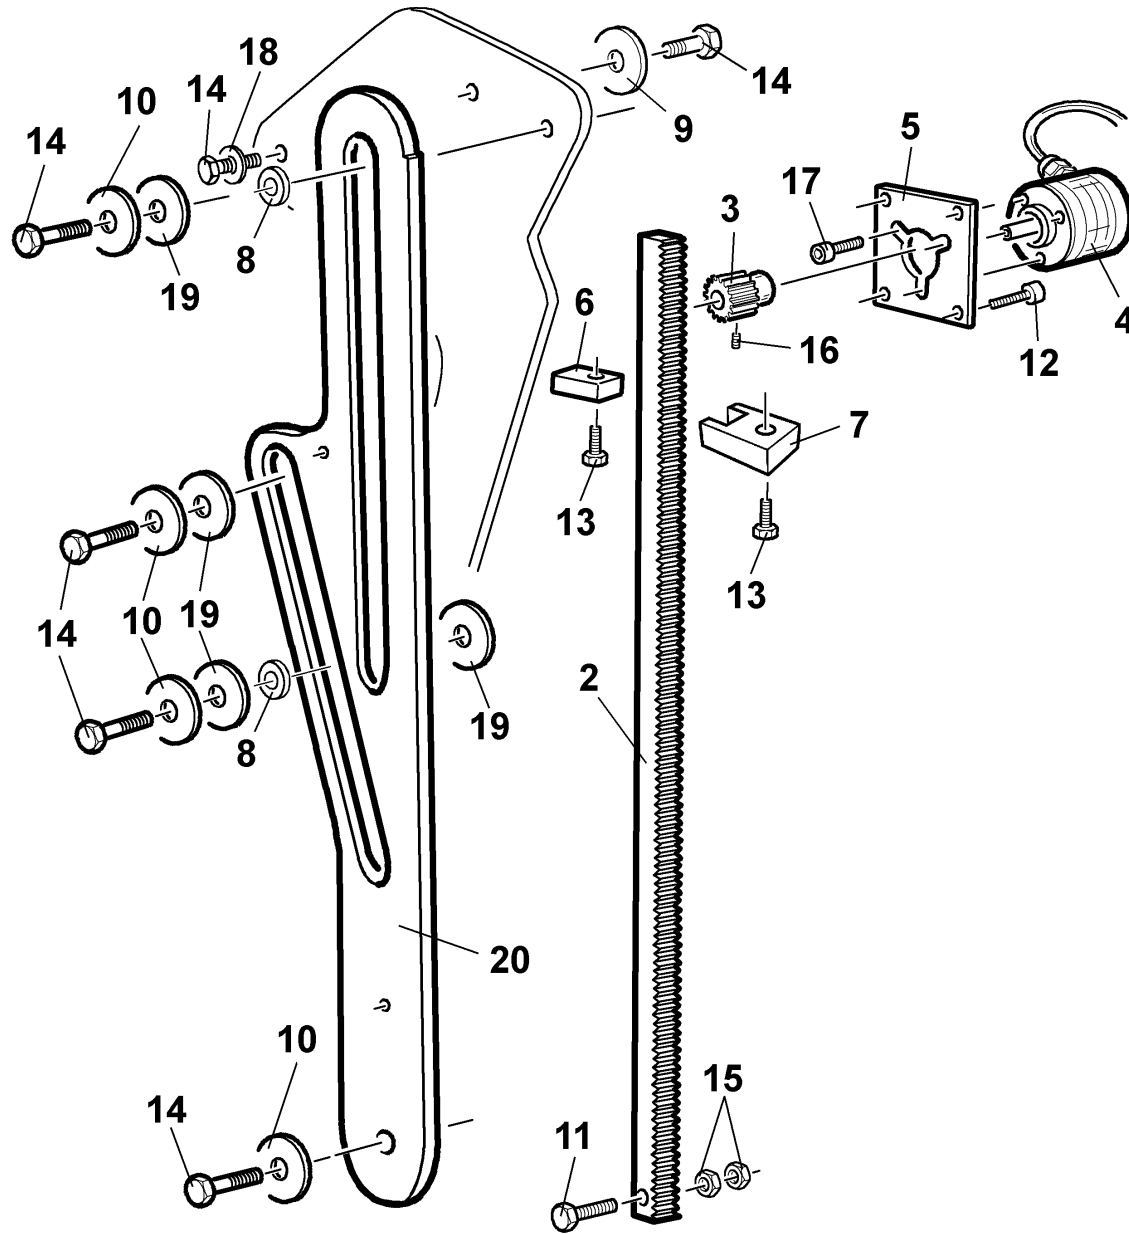

1	3016889	CAMMA STALLONATORE -ZNT B.	BEAD BREAKER CAM	CAME DECOLLEUR	WULSTABDRUECKERNOCKEN
2	3017296	CREMAGLIERA ENCODER -ZINCATA	ENCODER RACKS	CREMAILLERE ENCODER	ENCODER ZAHNSTANGE
3	3017133	PIGNONE PEDALIERA (ENCODER)	PINION (ENCODER)	PIGNON (ENCODER)	TRIEBRAD (ENCODER)
4	2028936	ENCODER TS581 CON CAVO LAV.-BOSS	ENCODER TS581 WITH CABLE	ENCODER TS581 AVEC CABLE	ENCODER TS581 MIT KABEL
5	3016857	ADATTATORE X ENCODEER	ENCODER ADAPTOR	ADAPTATEUR ENCODER	ENCODER ADAPTER
6	3017253	PUNTALE CREMAGLIERA B2	RACKS LIMIT STOP	EXTREMITÉ CREMAILLERE	ZAHNSTANGEENDANSCHLAG
7	3017252	GUIDA CREMAGLIERA B2	RACKS GUIDE	GUIDE CREMAILLERE	ZAHNSTANGENFUEHRUNG
8	3017127	RUOTA ARNITE 25/35/9,5	WHEEL 25/35/9,5	GALET 25/35/9,5	RAD 25/35/9,5
9	3016485	ROND.PERNO REG.GIOCO (30,2x51x5)	WASHER (30,2x51x5)	RONDELLE (30,2x51x5)	BEILAGSSCHEIBE (30,2x51x5)
10	4398263	RONDELLA 12,5x48x3 SPEC. ZNT	WASHER D.12,5x48x3	RONDELLE D.12,5x48x3	BEILAGSSCHEIBE D.12,5x48x3
11	4398631	VITE TE 12x50 8.8	SCREW 12x50	VIS 12x50	SCHRAUBE 12x50
12	4399298	VITE TCEI M 8x16 8.8	SCREW 8x16	VIS 8x16	SCHRAUBE 8x16
13	4399827	VITE TE 8x20 8.8	SCREW 8x20	VIS 8x20	SCHRAUBE 8X20
14	4399434	VITE TE 12x20 8.8	SCREW 12x20	VIS 12x20	SCHRAUBE 12x20
15	4398805	DADO M12	NUT M12	ECROU M12	MUTTER M12
16	4395666	VITE STEI 4x6 P.P.	SCREW STEI 4x6 P.P.	VIS STEI 4x6 P.P.	SCHRAUBE STEI 4x6 P.P.
17	4399882	VITE TCEI M 5x8 8.8	SCREW 5x8	VIS 5x8	SCHRAUBE 5x8
18	4399981	RONDELLA 12 (13x24x2,5)ZNT6592	WASHER 12 (13x24x2,5)	RONDELLE 12 (13x24x2,5)	BEILAGSSCHEIBE 12 (13x24x2,5)
19	3017125	RONDELLA ARNITE 25,5/50/5	WASHER 25,5/50/5	RONDELLE 25,5/50/5	BEILAGSSCHEIBE 25,5/50/5
20	3016889	CAMMA STALLONATORE -ZNT B.	BEAD BREAKER CAM	CAME DECOLLEUR	WULSTABDRUECKERNOCKEN