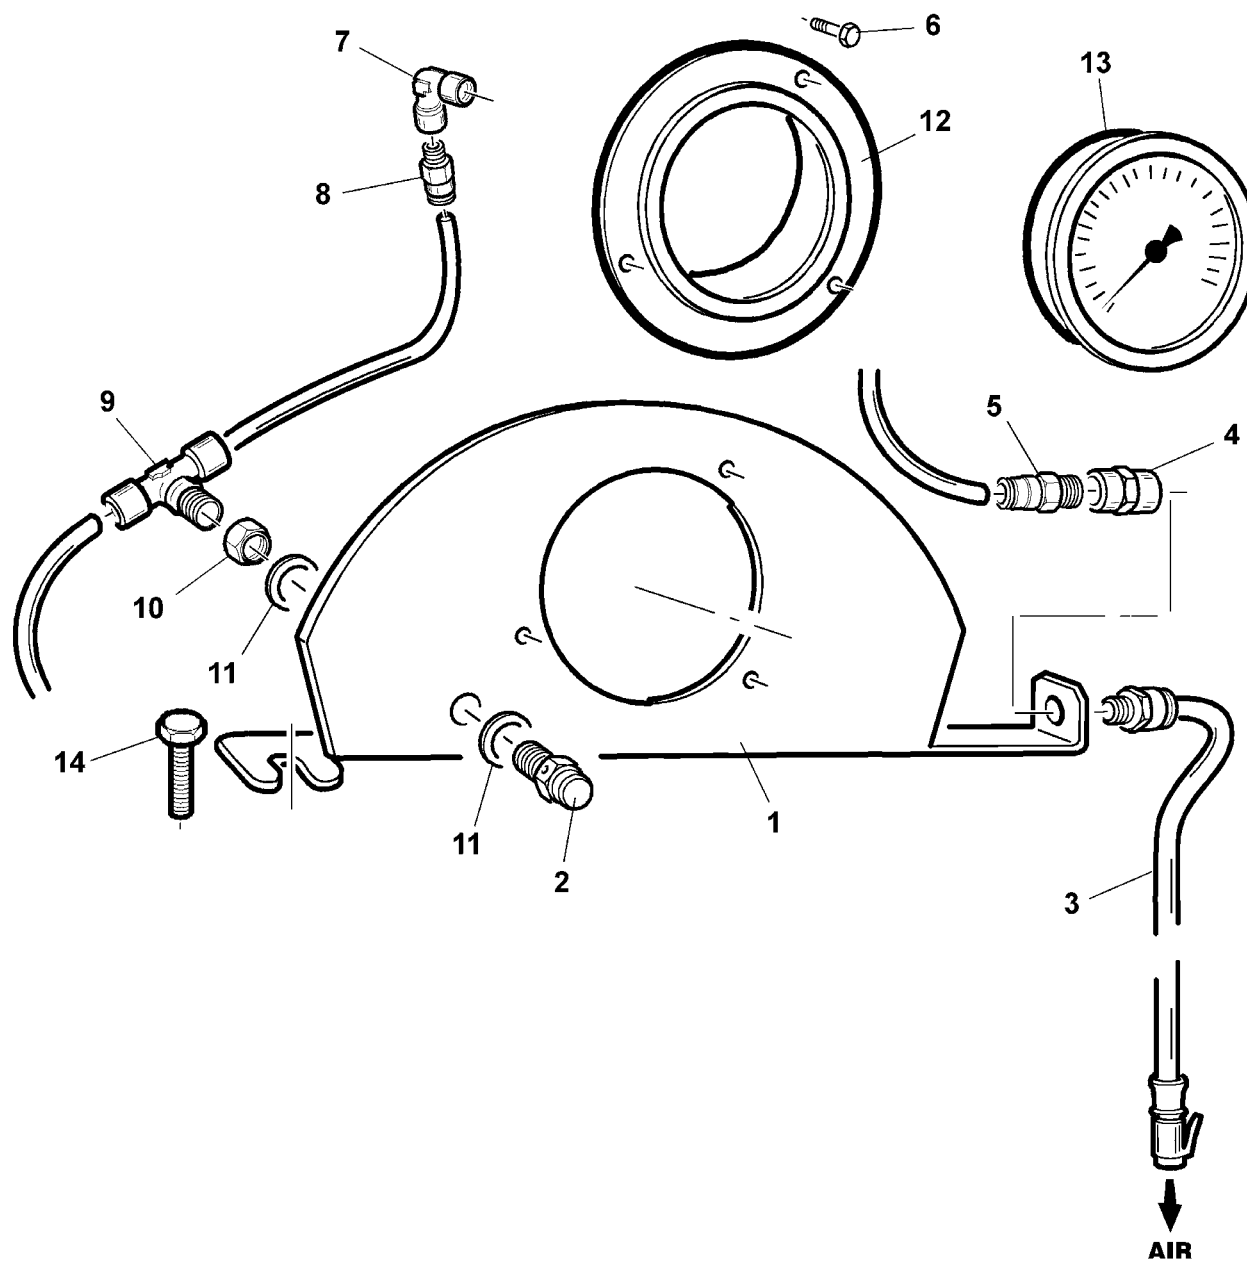

1	6119413	LAMIERA SUPP. MANOMETRO - BLU	AIR GAUGE SUPPORT PLATE	SUPPORT DE MANOMETRE	MANOMETERTRAGPLATTE
2	4299354	PULSANTE DI SCARICO	RELIEF PUSHBUTTON	BOUTON-POUSSOIR	DRUCKKNOPF
3	2017392	GR.TUBO GONFIAGGIO BOSS 2 L=2000	INFLATING PIPE L=2000	TUYAU DE GONFLAGE L=2000	AUFPUMPENSCHLAUCH L=2000
4	4198894	MANICOTTO 2543 1/4" F.	COUPLING 2543 1/4" F	MANCHON 2543 1/4"	MUFFE 2543 1/4" F
5	4198884	RACCORDO S6510 1/4"-8 S.R.	QUICK UNION 1/4"	RACCORD RAPIDE 1/4"	SCHNELLANSCHLUSS 1/4"
6	4399038	VITE TE 4x8 8.8	SCREW 4x8	VIS 4x8	SCHRAUBE 4x8
7	4199109	RACCORDO 2013 1/4" FF	UNION 1/4"	RACCORD 1/4"	ANSCHLUSS 1/4"
8	4198884	RACCORDO S6510 1/4"-8 S.R.	QUICK UNION 1/4"	RACCORD RAPIDE 1/4"	SCHNELLANSCHLUSS 1/4"
9	4198885	RACCORDO 6430 1/4"-8/6 S.RAPIDO	QUICK UNION 1/4"	RACCORD RAPIDE 1/4"	SCHNELLANSCHLUSS 1/4"
10	4198894	MANICOTTO 2543 1/4" F.	COUPLING 2543 1/4" F	MANCHON 2543 1/4"	MUFFE 2543 1/4" F
11	4196920	RONDELLA NYLON DIST. 1/4" 2665	NYLON WASHER 1/4"	RONDELLE NYLON 1/4"	NYLON-SCHEIBE 1/4"
12	3002351	FLANGIA X MANOMETRO D.80	FLANGE	BRIDE	FLANSCH
13	4299069	MANOMETRO CEE D. 80	PRESSURE GAUGE D.80	MANOMETRE D.80	MANOMETER D.80
14	4399305	VITE TE 8x12 8.8 ZNT 5739	SCREW 8x12	VIS 8x12	SCHRAUBE 8x12