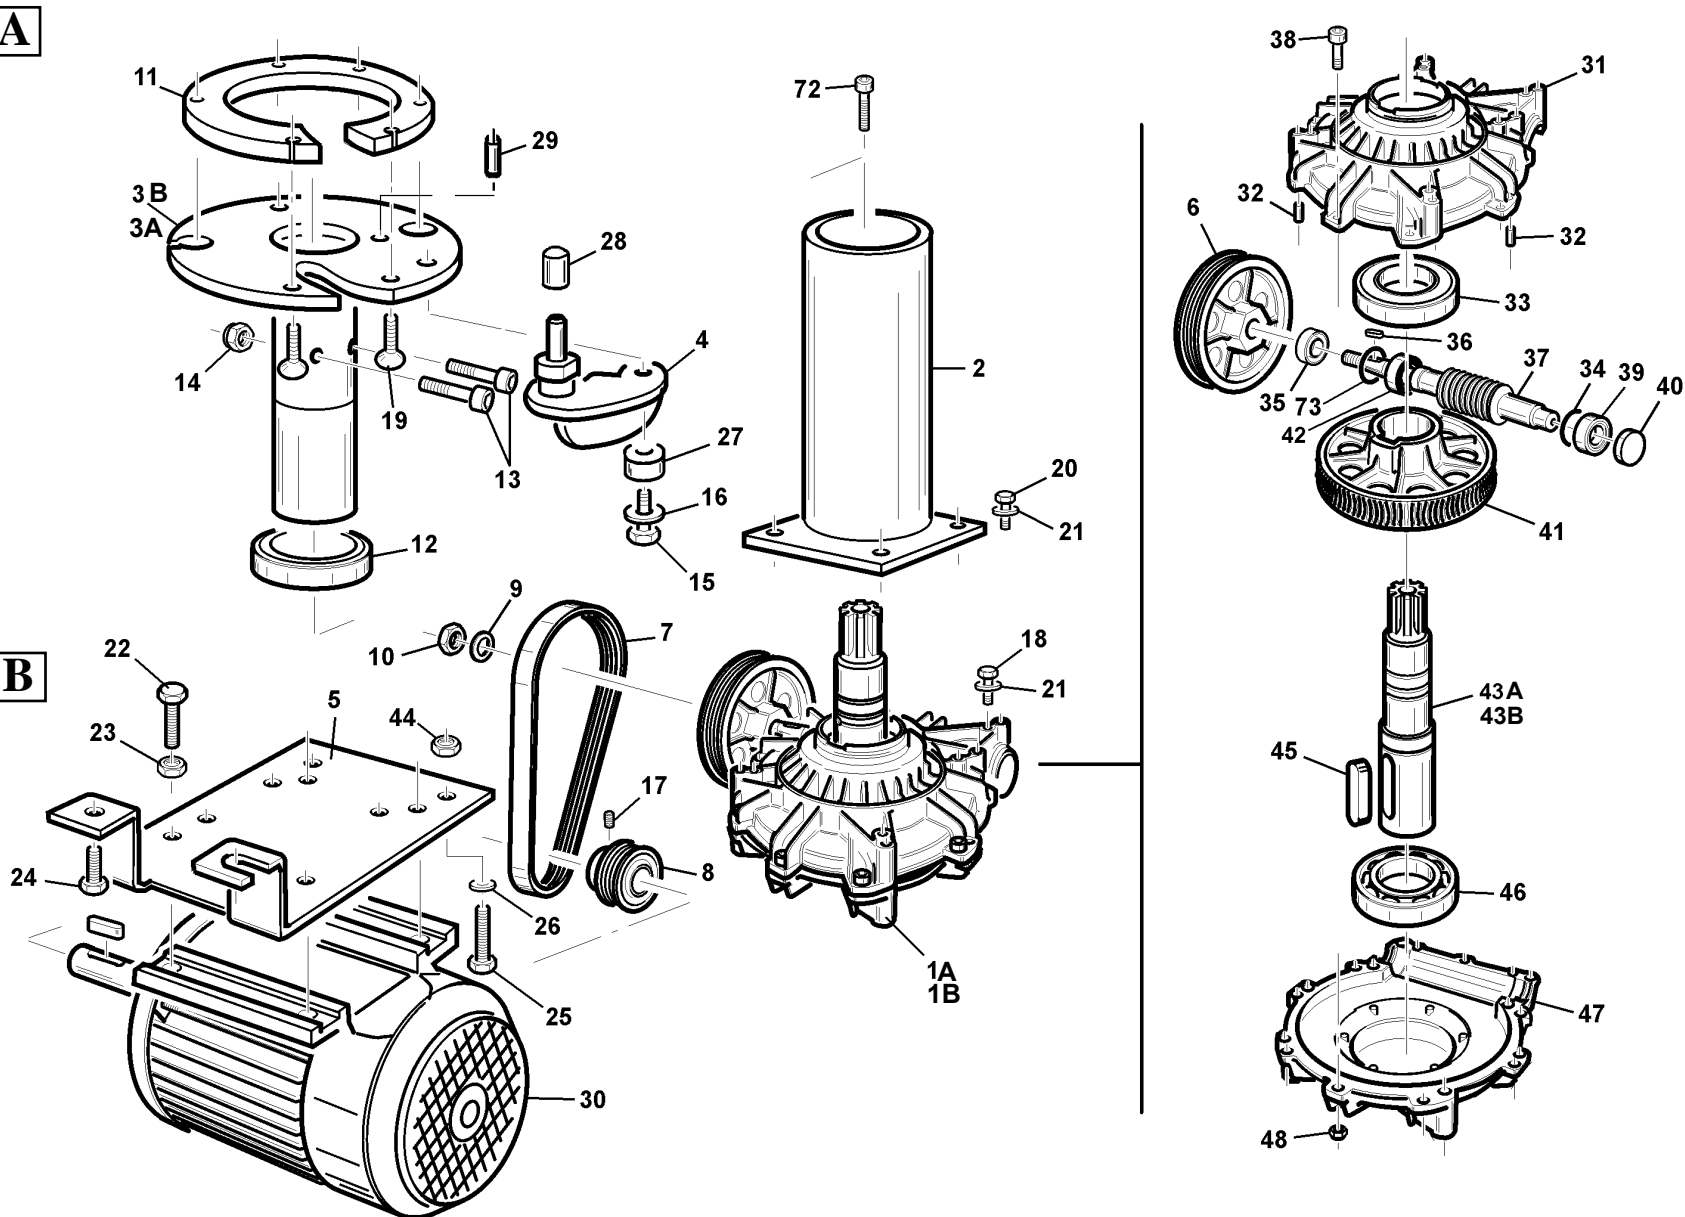

1A	2010900	GR. RIDUTT. SMTG AUTO COMPL.	REDUCTION GEAR	GROUPE REDUCTEUR	REDUKTORAGGREGAT
1B	2033133	GR. RIDUTT.MANDRINO PNEUM.	CHUCK REDUCTION GEAR	GR. REDUCTEUR MANDRIN	SPINDELDREHZAHLMINDERER
2	7018063	SUPP.CUSCIN.AUSIL.QUEEN-NERO 9011 BUCC.	BEARING SUPPORT	SUPPORT COUSSINET	UNTERLAGETRAGSTUECK
3A	2118666	MANDRINO COMPL. QUEEN - SABB+BRUN.	CHUCK	MANDRIN	SPINDEL
3B	2133266	MANDRINO RAPIDO MANUALE	QUICK HAND CHUCK	MANDRIN RAPIDE MANUEL	SCHNELLSPANNFUTTER
4	2118670	ANTIROTAZIONE QUEEN - BRUNITO	ANTIROTATION DEVICE	PIECE ANTIROTATION	DREHSCHUTZSTUECK
5	3000149	SUPPORTO MOTORE - ZNT BIANCO	MOTOR SUPPORT	SUPPORT MOTEUR	MOTORLAGER
6	3010863	PULEGGIA RIDUTT. SMTG AUTO	GEARBOX PULLEY	POULIE REDUCTEUR	REDUKTORSCHIEBE
7	4293891	CINGHIA PV 584 J6	BELT PV 584 J6	COURROIE PV 584 J6	RIEMEN PV 584 J6
8	3010864	PULEGGIA MOTORE SMTG AUTO	MOTOR PULLEY	POULIE MOTEUR	MOTORSCHIEBE
9	4398807	RONDELLA 14 (15x28x2,5)ZNT6592	WASHER 14 (15x28x2,5)	RONDELLE 14 (15x28x2,5)	BEILAGSSCHIEBE 14 (15x28x2,5)
10	4396941	DADO M14 6S BASSO ZNT	NUT M14	ECROU M14	MUTTER M14
11	3018727	FLANGIA ADATTATRICE QUEEN-SABB.+BRUNIT.	ADAPTOR FLANGE	FLASQUE D'ADAPTATION	ADAPTERFLANSCH
12	4296945	CUSCINETTO 6212 2RS 60x110x22	BEARING 60X110X22	COUSSINET 60X110X22	UNTERLAGE 60X110X22
13	3019662	VITE 10X70 TAGLIATA	SCREW 10X70 CUT	VIS 10X70 COUPEE'	SCHRAUBE 10X70 GESCHNEIDET
14	4399971	DADO AUTOBL.M10 BASSO	SELF-LOCKING NUT M10	ECROU DE VERROUILLAGE M10	SELBSTSICHERNDE MUTTER M10
15	4399434	VITE TE 12x20 8.8	SCREW 12x20	VIS 12x20	SCHRAUBE 12x20
16	4398637	RONDELLA 12x21x2,5	WASHER D.12x21x2,5	RONDELLE D.12x21x2,5	BEILAGSSCHIEBE D.12x21x2,5
17	4399922	VITE STEI 8x14 P.CIL.	SCREW 8x14	VIS 8x14	SCHRAUBE 8x14
18	4399933	VITE TE 10x50 8.8 PF	SCREW 10x50	VIS 10x50	SCHRAUBE 10x50
19	4399120	VITE TSPEI M10x20 10.9	SCREW 10x20	VIS 10x20	SCHRAUBE 10X20
20	4399877	VITE TE 10x60 8.8 PF	SCREW 10x60	VIS 10x60	SCHRAUBE 10x60
21	4399378	RONDELLA 10 (10,5x21x2)	WASHER D.10 (10,5x21x2)	RONDELLE D.10 (10,5x21x2)	BEILAGSSCHIEBE 10 (10,5x21x2)
22	4399786	VITE TE 10x30 8.8	SCREW 10x30	VIS 10x30	SCHRAUBE 10x30
23	4399967	DADO M10 6S BASSO	NUT M10	ECROU M10	MUTTER M10
24	4399966	VITE TE 10x20 8.8	SCREW 10x20	VIS 10x20	SCHRAUBE 10x20
25	4399951	VITE TE 10x35	SCREW 10x35	VIS 10x35	SCHRAUBE 10x35
26	4399829	RONDELLA 8 (8,4x16x1,5)	WASHER 8 (8,4x16x1,5)	RONDELLE 8 (8,4X16X1,5)	BEILAGSSCHIEBE 8 (8,4x16x1,5)
27	3019969	BOCCOLA 12/18/10,5	BUSH 12/18/10,5	DOUILLE 12/18/10,5	BUCHSE 12/18/10,5
28	3019971	PROTEZIONE PERNO TRASCINATORE	PIN PROTECTION	PROTECTION AXE	STIFTSCHUTZ
29	3199580	SPINA ELASTICA D. 8 X 20	ELASTIC PIN D.8x20	CHEVILLE ELASTIQUE D.8x20	FEDERSTIFT D.8x20
30X	4598919	MOT. 3PH 400V 50HZ KW 0,75/1,125 B3	2v. MOT. 3PH 400V 50HZ	MOT. 2v.3PH 400V 50HZ	2v. MOT. 3PH 400V 50HZ