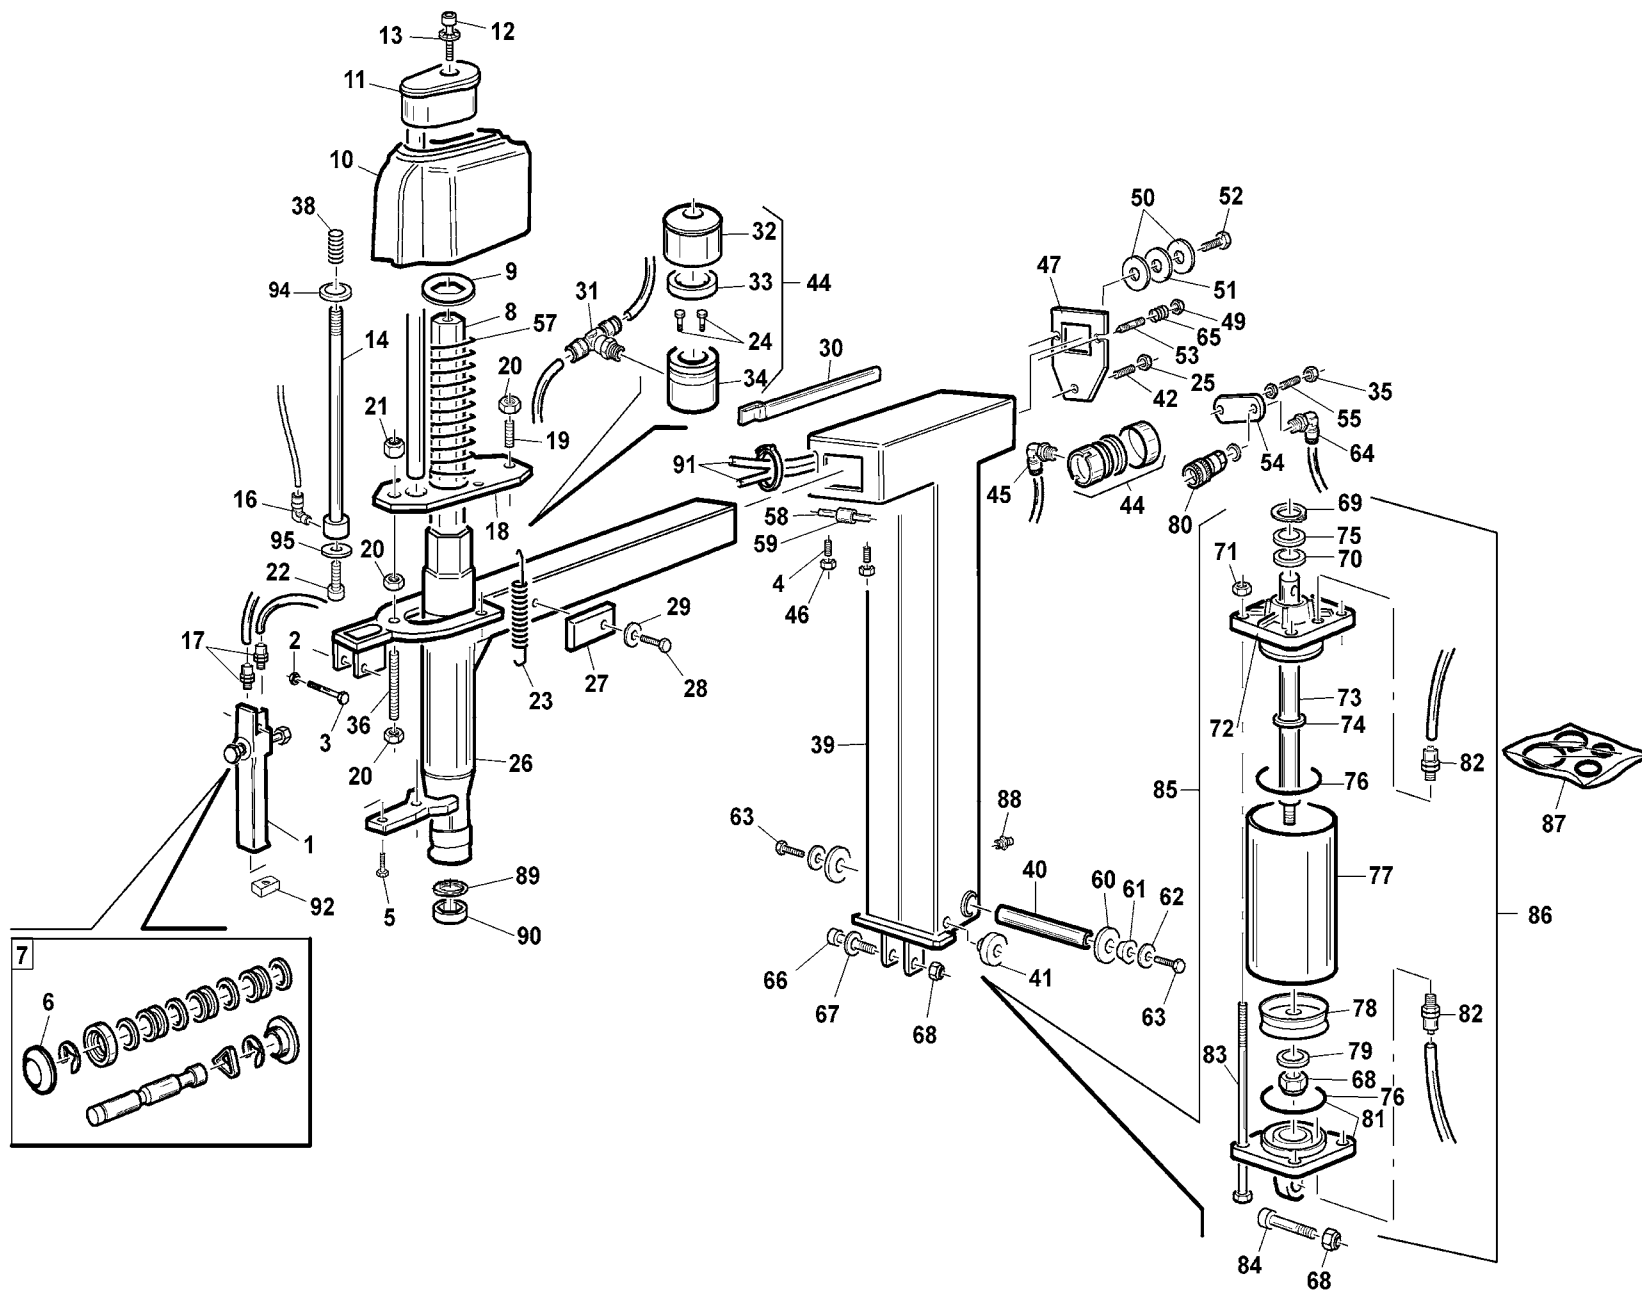

CATALOGO RICAMBI ORIGINALI - ORIGINAL SPARE PARTS

Ed. 03/2012-A

del 05/12/2012

CATALOGUE PIECES D'ORIGINE - ORIGINALSATZTEILE

Cod. 3031119

1	6119318	COPERCHIO LTL SX CARC - BLU	LEFT SIDE PANEL	PANNEAU LATERAL GAUCHE	SEITENDECKEL
2	6119265	CARCASSA COMPL.CROSSAGE -BLU	COMPLETE FRAME	BATI COMPLET	KOMPLETTER RAHMEN
3	3012450	PROTEZ.ANT.PALO VERT. ABS-NERO	ARM FRONT COVER - ABS	PROTECT. BRAS AVANT - ABS	ARMOVORDERSCHUTZ - ABS
4	3019970	SPECCHIO 80 x 190 mm	MIRROR 80 x 190 mm	MIRROIR 80 x 190 mm	SPIEGEL 80 x 190 mm
5	3019745	STAFFA SPECCHIO CROSSAGE - ZNT	MIRROR SUPPORT	SUPPORT MIRROIR	SPIEGELSTUETZBLECH
6	4398723	VITE TE 6x12 8.8	SCREW 6x12	VIS 6x12	SCHRAUBE 6x12
7	4399998	RONDELLA 6 (6,4x12x1,6)	WASHER 6 (6,4x12x1,6)	RONDELLE 6 (6,4x12x1,6)	BEILAGSSCHEIBE 6 (6,4x12x1,6)
8	4393749	VITE FLANG. ZIGR. TCEI M 6x20 ZNT	KNURLED SCREW TCEI M 6x20 ZNT	VIS MOLETEE` TCEI M 6x20 ZNT	RAENDELSCHRAUBE TCEI M 6x20 ZNT
9	6119415	COPERTURA PEDALI - BLU	PEDAL COVER	COUVERTURE PEDALES	PEDALENABDECKUNG
10	4399300	VITE TCEI M 6x12 8.8	SCREW 6x12	VIS 6x12	SCHRAUBE 6x12
11	6119319	COPERCHIO LTL DX CARC - BLU	RIGHT SIDE PANEL	PANNEAU LATERAL DROITE	SEITENDECKEL
12	6119267	LAMIERA LATO STALL. - BLU	METAL PLATE	TOLE	BLECH
13	4395109	VITE TE 12x190 8.8 PF	SCREW 12x190	VIS 12x190	SCHRAUBE 12x190
14	4399829	RONDELLA 8 (8,4x16x1,5)	WASHER 8 (8,4x16x1,5)	RONDELLE 8 (8,4X16X1,5)	BEILAGSSCHEIBE 8 (8,4x16x1,5)
15	4398862	DADO M8 BASSO UNI5589	NUT M8	ECROU M8	MUTTER M8
16	4399827	VITE TE 8x20 8.8	SCREW 8x20	VIS 8x20	SCHRAUBE 8X20
17	4296213	ANTIVIBRANTE LAGOS 30/20 M8	SHOCK-ABSORBER 30/20 M8	AMORTISSEUR 30/20 M8	STOSSDAEMPFER 30/20 M8
18	3019914	DISTANZIALE METALLO PALO VERT.	SPACER	ENTRETOISE	DISTANZSTUECK
19	4399967	DADO M10 6S BASSO ZNT	NUT M10	ECROU M10	MUTTER M10
20	4399786	VITE TE 10x30 8.8	SCREW 10x30	VIS 10x30	SCHRAUBE 10x30
21	4399865	DADO AUTOBL.M12 BASSO.6S.	SELF-LOCKING NUT M12	ECROU DE VERROUILLAGE M12	SELBSTSICHERNDE MUTTER M12
22	4399829	RONDELLA 8 (8,4x16x1,5)	WASHER 8 (8,4x16x1,5)	RONDELLE 8 (8,4X16X1,5)	BEILAGSSCHEIBE 8 (8,4x16x1,5)
23	4399946	VITE TE 8x16 8.8	SCREW 8x16	VIS 8x16	SCHRAUBE 8x16
24	3002099	PIEDE IN PLASTICA PER CARCASSA	PLASTIC FOOT	PIED EN PLASTIQUE	PLASTIKFUSS
25	4399900	DADO AUTOBL.M 8 BASSO	SELF-LOCKING NUT M8	ECROU DE VERROUILLAGE M8	SELBSTSPERRENDE MUTTER M8
26	3019921	ANGOLARE SUPPORTO SPECCHIO	MIRROR SUPPORT PLATE	PLAQUE SUPPORT MIROIR	SPIEGELSTUETZLEISTE
27	4398637	RONDELLA 12x21x2,5 UNI1750 ZNT	WASHER D.12x21x2,5 UNI1750	RONDELLE D.12x21x2,5 UNI1750	BEILAGSSCHEIBE D.12x21x2,5 UNI1750
28	4398662	ROND.GROWER D.10 ZNT 1751	GROWER WASHER D.10	RONDELLE GROWER D.10	BEILAGSSCHEIBE GROWER D.10