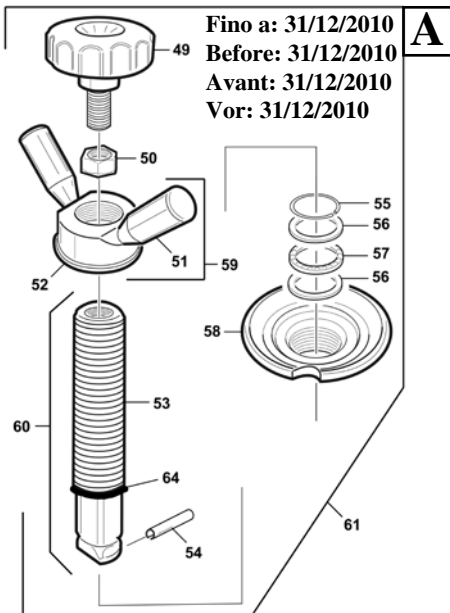

1A	2010900	GR. RIDUTT. SMTG AUTO COMPL.	REDUCTION GEAR	GROUPE REDUCTEUR	REDUKTORAGGREGAT
1B	2033133	GR. RIDUTT.MANDRINO PNEUM.	CHUCK REDUCTION GEAR	GR. REDUCTEUR MANDRIN	SPINDELDREHZAHLMINDERER
2	7018063	SUPP.CUSCIN.AUSIL.QUEEN-NERO 9011 BUCC.	BEARING SUPPORT	SUPPORT COUSSINET	UNTERLAGETRAGSTUECK
3A	2118666	MANDRINO COMPL. QUEEN - SABB+BRUN.	CHUCK	MANDRIN	SPINDEL
3B	2133266	MANDRINO RAPIDO MANUALE	QUICK HAND CHUCK	MANDRIN RAPIDE MANUEL	SCHNELLSPANNFUTTER
4	2118670	ANTIROTAZIONE QUEEN - BRUNITO	ANTIROTATION DEVICE	PIECE ANTIROTATION	DREHSCHUTZSTUECK
5	3000149	SUPPORTO MOTORE - ZNT BIANCO	MOTOR SUPPORT	SUPPORT MOTEUR	MOTORLAGER
6	3010863	PULEGGIA RIDUTT. SMTG AUTO	GEARBOX PULLEY	POULIE REDUCTEUR	REDUKTORSCHIEBE
7	4293891	CINGHIA PV 584 J6	BELT PV 584 J6	COURROIE PV 584 J6	RIEMEN PV 584 J6
8	3010864	PULEGGIA MOTORE SMTG AUTO	MOTOR PULLEY	POULIE MOTEUR	MOTORSCHIEBE
9	4398807	RONDELLA 14 (15x28x2,5)ZNT6592	WASHER 14 (15x28x2,5)	RONDELLE 14 (15x28x2,5)	BEILAGSSCHIEBE 14 (15x28x2,5)
10	4396941	DADO M14 6S BASSO ZNT	NUT M14	ECROU M14	MUTTER M14
11	3018727	FLANGIA ADATTATRICE QUEEN-SABB.+BRUNIT.	ADAPTOR FLANGE	FLASQUE D'ADAPTATION	ADAPTERFLANSCH
12	4296945	CUSCINETTO 6212 2RS 60x110x22	BEARING 60X110X22	COUSSINET 60X110X22	UNTERLAGE 60X110X22
13	3019662	VITE 10X70 TAGLIATA	SCREW 10X70 CUT	VIS 10X70 COUPEE'	SCHRAUBE 10X70 GESCHNEIDET
14	4399971	DADO AUTOBL.M10 BASSO	SELF-LOCKING NUT M10	ECROU DE VERROUILLAGE M10	SELBSTSICHERNDE MUTTER M10
15	4399434	VITE TE 12x20 8.8	SCREW 12x20	VIS 12x20	SCHRAUBE 12x20
16	4398637	RONDELLA 12x21x2,5	WASHER D.12x21x2,5	RONDELLE D.12x21x2,5	BEILAGSSCHIEBE D.12x21x2,5
17	4399922	VITE STEI 8x14 P.CIL.	SCREW 8x14	VIS 8x14	SCHRAUBE 8x14
18	4399933	VITE TE 10x50 8.8 PF	SCREW 10x50	VIS 10x50	SCHRAUBE 10x50
19	4399120	VITE TSPEI M10x20 10.9	SCREW 10x20	VIS 10x20	SCHRAUBE 10X20
20	4399877	VITE TE 10x60 8.8 PF	SCREW 10x60	VIS 10x60	SCHRAUBE 10x60
21	4399378	RONDELLA 10 (10,5x21x2)	WASHER D.10 (10,5x21x2)	RONDELLE D.10 (10,5x21x2)	BEILAGSSCHIEBE 10 (10,5x21x2)
22	4399786	VITE TE 10x30 8.8	SCREW 10x30	VIS 10x30	SCHRAUBE 10x30
23	4399967	DADO M10 6S BASSO	NUT M10	ECROU M10	MUTTER M10
24	4399966	VITE TE 10x20 8.8	SCREW 10x20	VIS 10x20	SCHRAUBE 10x20
25	4399951	VITE TE 10x35	SCREW 10x35	VIS 10x35	SCHRAUBE 10x35
26	4399829	RONDELLA 8 (8,4x16x1,5)	WASHER 8 (8,4x16x1,5)	RONDELLE 8 (8,4X16X1,5)	BEILAGSSCHIEBE 8 (8,4x16x1,5)
27	3019969	BOCCOLA 12/18/10,5	BUSH 12/18/10,5	DOUILLE 12/18/10,5	BUCHSE 12/18/10,5
28	3019971	PROTEZIONE PERNO TRASCINATORE	PIN PROTECTION	PROTECTION AXE	STIFTSCHUTZ
29	3199580	SPINA ELASTICA D. 8 X 20	ELASTIC PIN D.8x20	CHEVILLE ELASTIQUE D.8x20	FEDERSTIFT D.8x20
30X	4598919	MOT. 3PH 400V 50HZ KW 0,75/1,125 B3	2v. MOT. 3PH 400V 50HZ	MOT. 2v.3PH 400V 50HZ	2v. MOT. 3PH 400V 50HZ