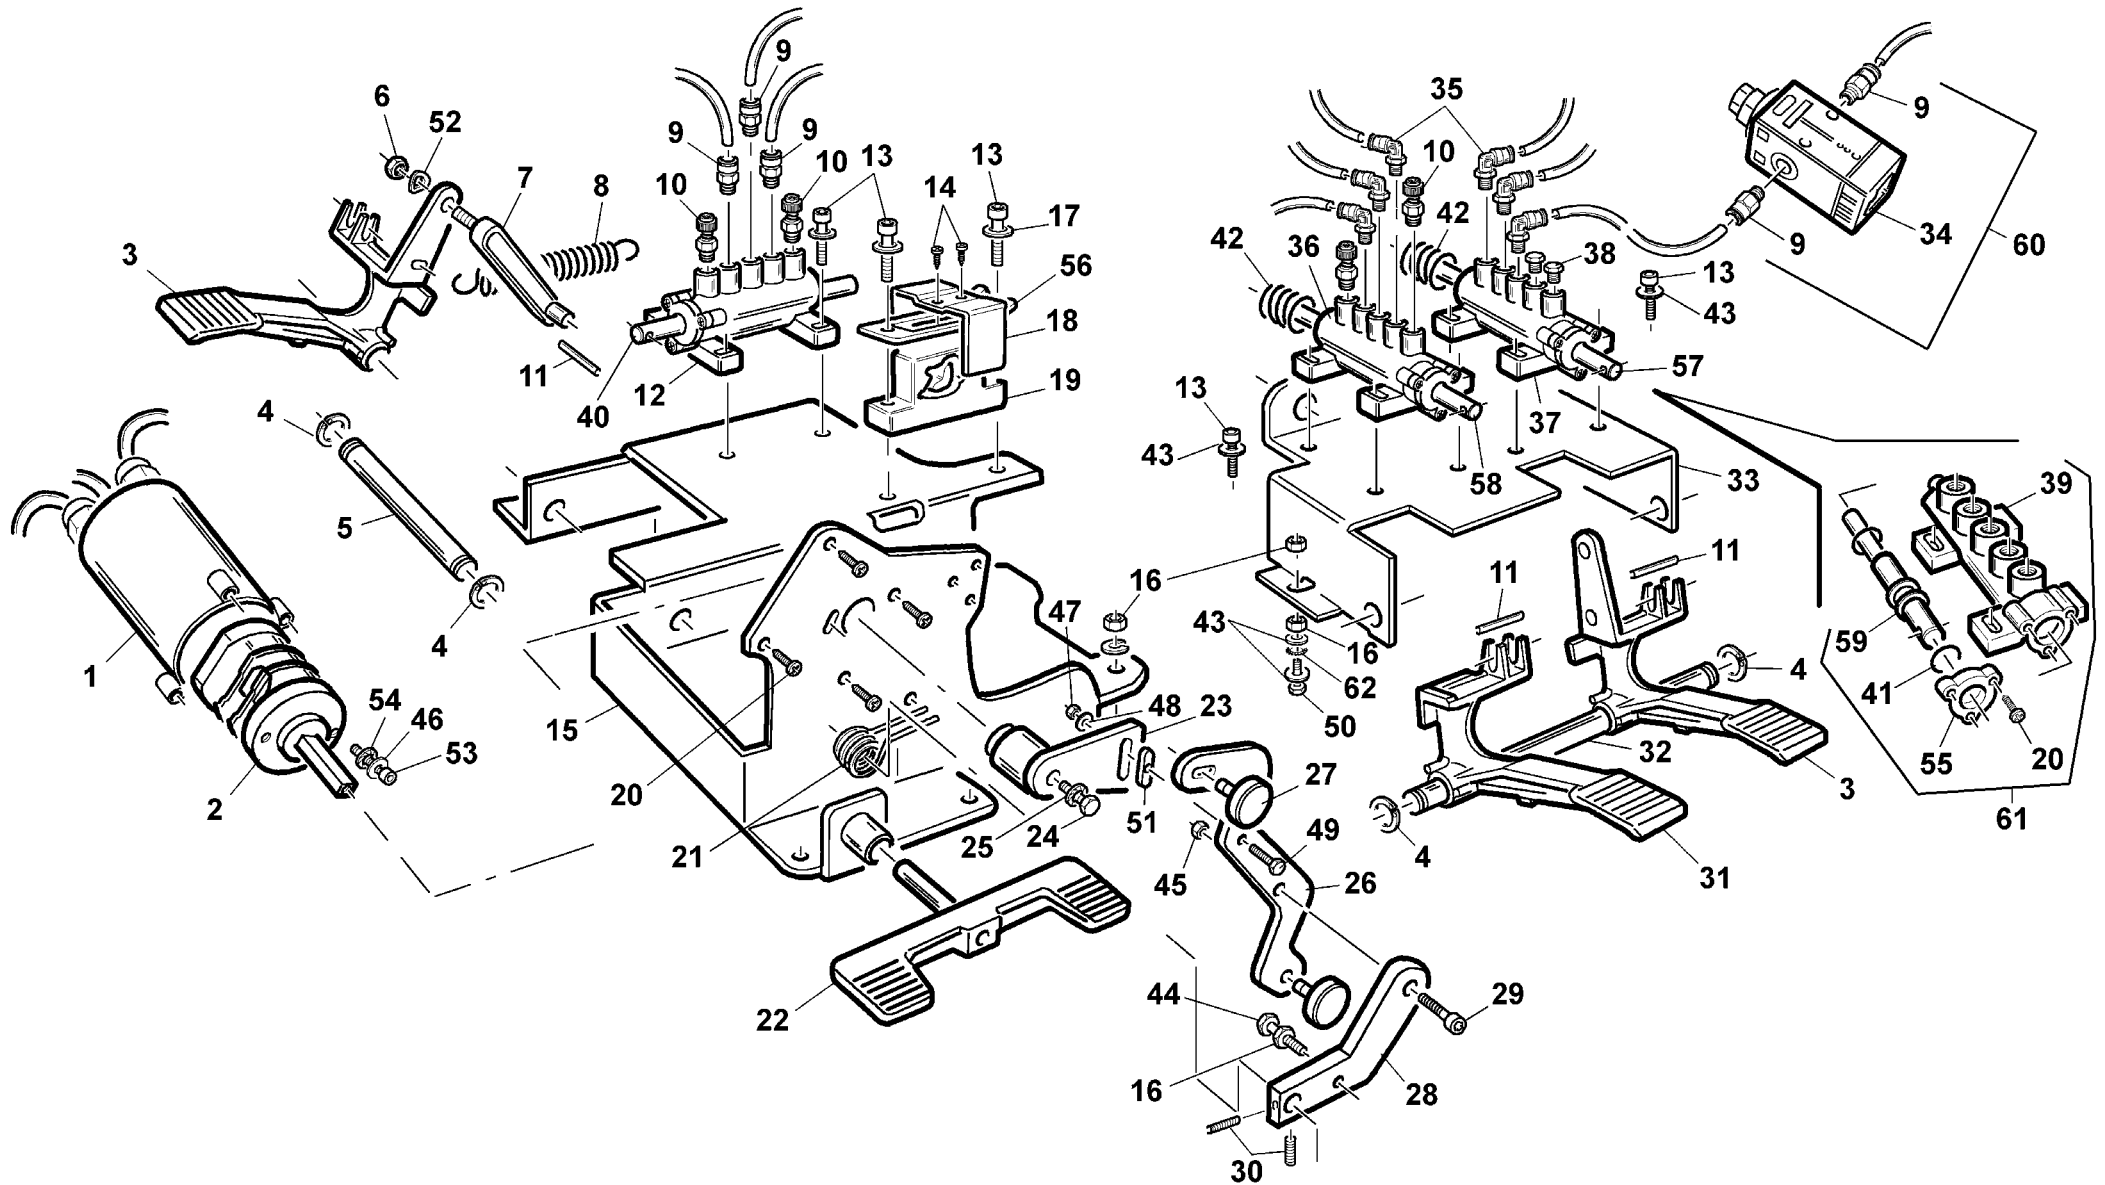

1	3015599	PROTEZIONE x INVERT. 2V SONTHEIMER	REVERSER PROTECTION	PROTECTION INVERSEUR	UMSCHALTERSCHUTZ
2	4594668	INVERTITORE SONTHEIMER 5 POSIZIONI	5 POSITIONS REVERSER	INVERSEUR 5 POSITIONS	5-STELLEUMSCHALTER
3	3002159	PEDALE COM. AUTOC./STALL. ALL.	CONTROL PEDAL	PEDALE DE COMMANDE	STEUERPEDAL
4	4399864	ANELLO SEEGER E D.12	SEEGER RING D.12	BAGUE SEEGER D.12	SEEGER-RING D.12
5	3019464	PERNO PEDALE CROSSAGE	PEDAL PIVOT SHAFT	AXE PEDALE	PEDALENWELLE
6	4399900	DADO AUTOBL.M 8 BASSO	SELF-LOCKING NUT M8	ECROU DE VERROUILLAGE M8	SELBSTSPERRENDE MUTTER M8
7	4299912	BIELLA PER CAMME	CONNECTING ROD	BIELLE	PLEUELSTANGE
8	3013333	MOLLA RICH.PEDALE W. NEW	PEDAL RETURN SPRING	RESSORT RAPPEL PEDALE	RUECKZUGFEDER
9	4198954	RACCORDO 6512 1/8"-8 S.R. (DIRITTO+OR)	QUICK UNION 1/8"	RACCORD RAPIDE 1/8"	SCHNELLANSCHLUSS 1/8"
10	4199843	REGOL.SCAR.SILENZ.SVE 1/8"	SILENCER OUTLET REGULATOR 1/8"	REGULATEUR DECHARGE SILENCIEUX	SCHALLDAEMPFERABLASSREGLER 1/8"
11	4398783	SPINA ELASTICA D.4x24	ELASTIC PIN D.4x24	CHEVILLE ELASTIQUE D.4x24	FEDERSTIFT D.4x24
12	2019557	GR.VALVOLA RIBALT.CROSSAGE	TOWER TILT VALVE	CLAPET COMMANDE BASCULEMENT	UMKIPPSTEUERVENTIL
13	4398274	VITE AUTOF. TCEI 5,5x26	SELF-TAPPING SCREW 5,5x26	VIS AUTOTARADEUSE 5,5x26	BLECHSCHRAUBE 5,5x26
14	4399891	VITE AUTOF.TC+ 2,9x6,5	SELF-TAPPING SCREW 2,9x6,5	VIS AUTOTARADEUSE 2,9x6,5	BLECHSCHRAUBE 2,9x6,5
15	2119314	PEDALIERA CROOSAGE INVERT.SEPARATO	PEDAL BOX FRAME	CADRE DE PEDALIER	PEDALENGEHAUSE
16	4399976	DADO M 8 6S	NUT M8	ECROU M8	MUTTER M8
17	4399998	RONDELLA 6 (6,4x12x1,6)	WASHER 6 (6,4x12x1,6)	RONDELLE 6 (6,4x12x1,6)	BEILAGSSCHEIBE 6 (6,4x12x1,6)
18	4299910	CAVALLOTTO GUIDA BIELLA	U BOLT	CRAMPILLON	KRAMPE
19	4299913	CAMMA DOPPIA	DOUBLE CAM	CAME DOUBLE	DOPPELNOCKEN
20	4398999	VITE AUTOF.TCIC 3,5x13	SELF-TAPPING SCREW 3,5x13	VIS AUTOTARADEUSE 3,5x13	BLECHSCHRAUBE 3,5x13
21	3017116	MOLLA COMANDO PEDALE INV. D.3,5	PEDAL CONTROL SPRING	RESSORT COMMANDE PEDALE	PEDALFEDER
22	2401100	PEDALE A BILANCIERE C.	PEDAL	PEDALE A' BALANCIER	PEDAL
23	3000175	LEVA INVERTITORE	REVERSER LEVER	LEVIER INVERSEUR	WENDERHEBEL
24	4399905	VITE TE 4x12 8.8	SCREW 4x12	VIS 4x12	SCHRAUBE 4x12
25	4396107	ROND.GROWER D.4 (4,3)	GROWER WASHER D.4	RONDELLE GROWER D.4	BEILAGSSCHEIBE GROWER D.4
26	3019968	BIELLA PEDALIERA CON FERMI	PEDAL BOX CONNECTING ROD	BIELLE DE PEDALIER	PEDALENPLEUELSTANGE
27	4296552	TAPPO A PRESSIONE D.20	PLUG D.20	BOUCHON D.20	ZAPFEN D.20
28	3019463	LEVA INVERTITORE PEDALIERA	LEVER	LEVIER	HEBEL
29	4394955	VITE TE 6X25 8.8 ZNT 5739	SCREW 6x25	VIS 6x25	SCHRAUBE 6x25
30	4398827	VITE STEI 8x12 P.P. 5923	SCREW 8x12	VIS 8x12	SCHRAUBE 8x12
31	3031197	PEDALE SOLLEVATORE	LIFT OPERATING PEDAL	PEDALE COMMANDE ELEVATEUR	HEBERSTEUERPEDAL
32	3019465	PERNO PEDALIERA LATERALE	PEDAL SHAFT	AXE PEDALES	PEDALENWELLE
33	3019320	PEDALIERA LATERALE	PEDAL BOX	PEDALIER	PEDALENEINHEIT
34	4197027	RIPETIT.PRESS.1/4"(X CICALINO)4,2B	PRESSURE REPEATER 1/4"	REPETITEUR DE PRESSION 1/4"	DRUCKWIEDERHOLER 1/4"
35	4196214	RACCORDO 6520 1/8"-8	UNION 1/8"	RACCORD 1/8"	ANSCHLUSS 1/8"
36	2019990	GR.VALVOLA SOLLEVATORE CROSSAGE	LIFT VALVE	SOUPAPE ELEVATEUR	HEBERVENTIL