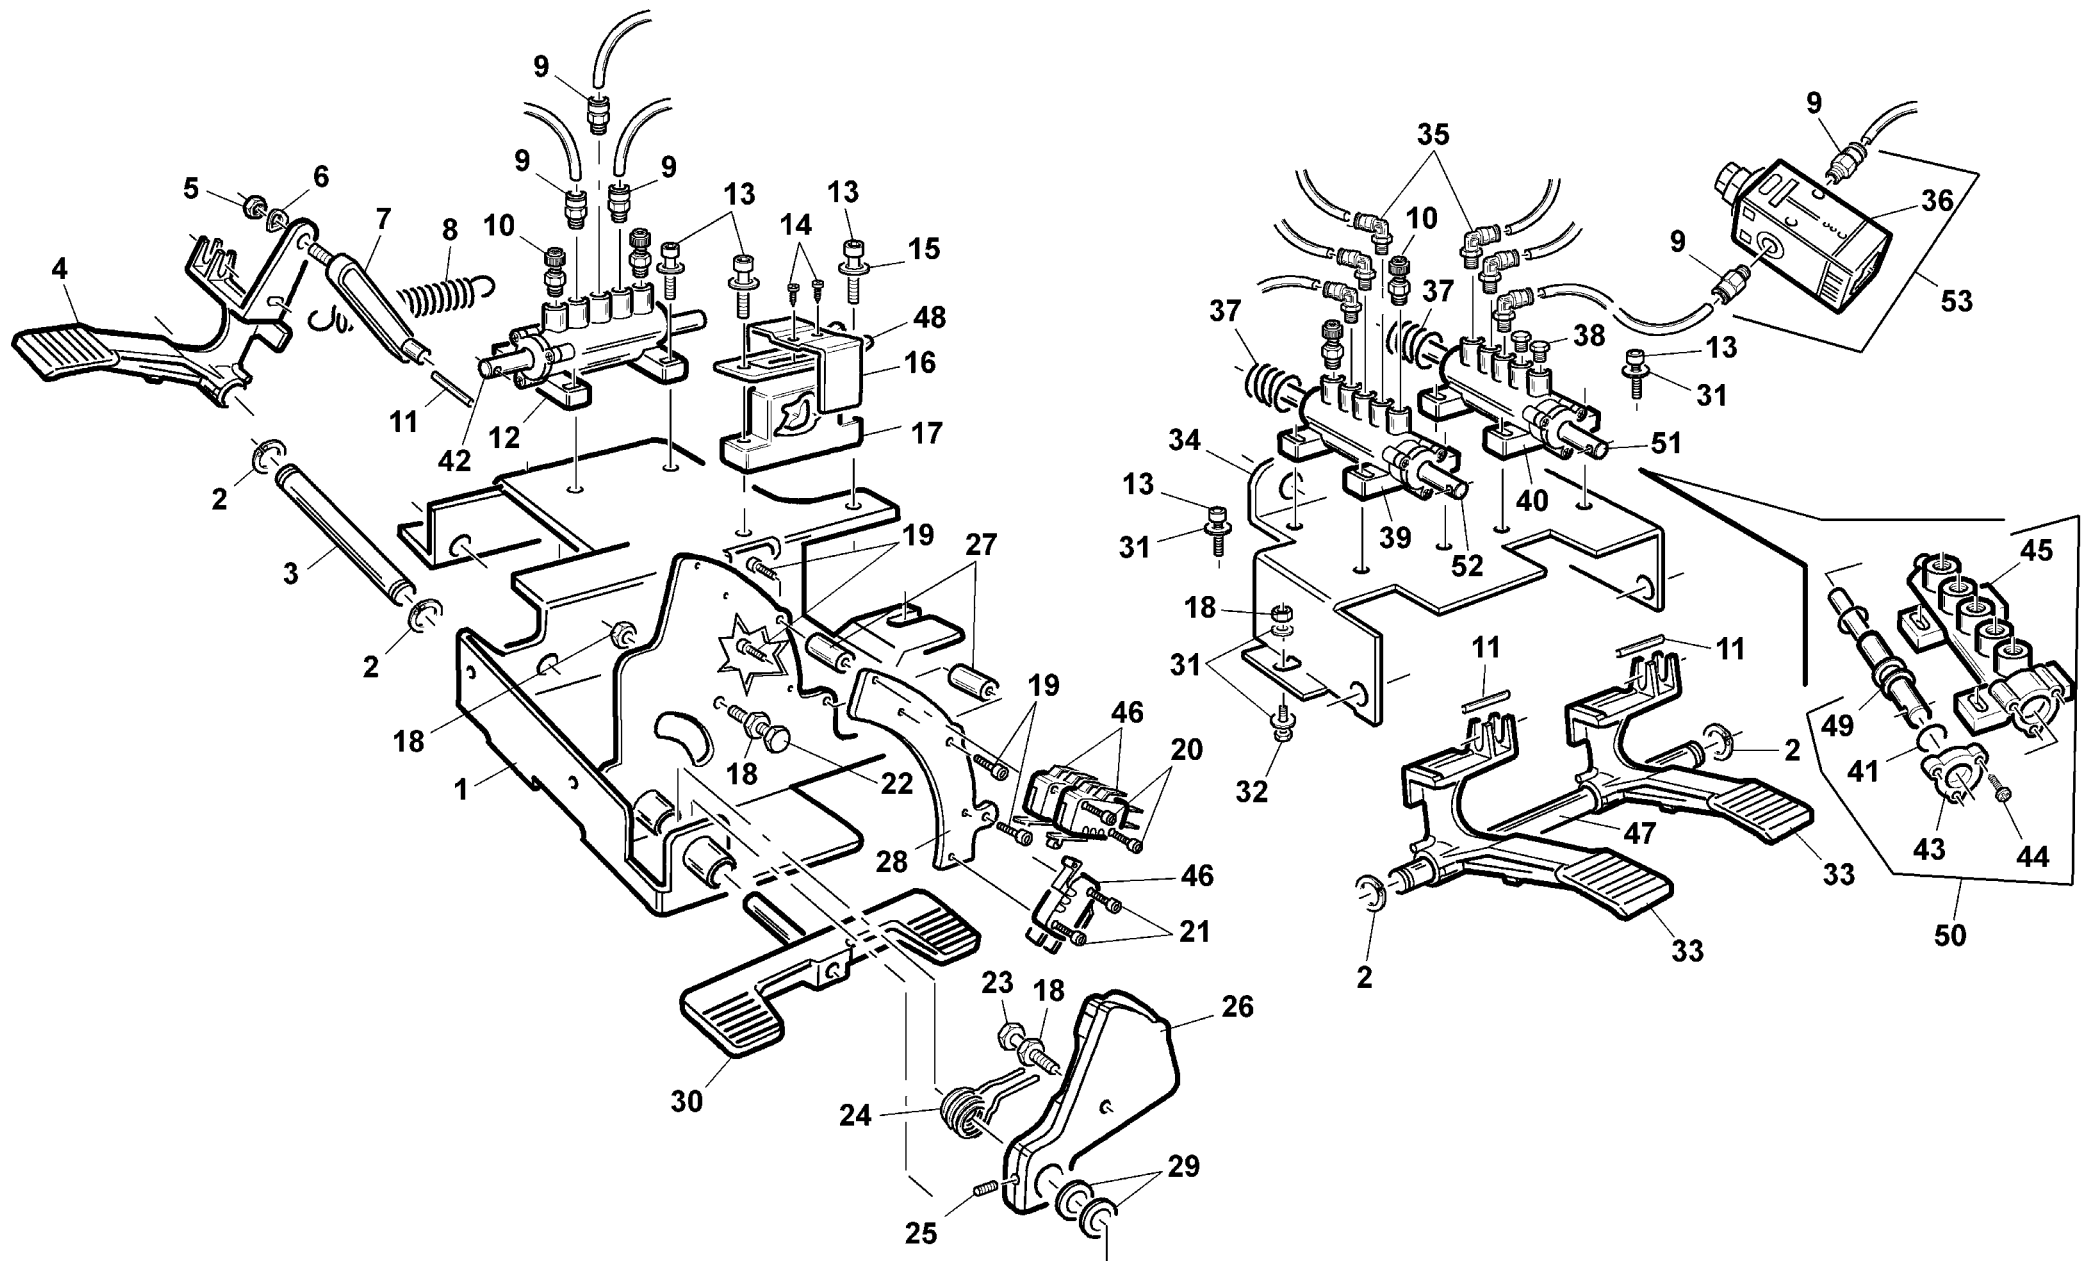

1	2119697	PEDALIERA PER INVERTER - ZNT	PEDAL UNIT	PEDALIER POUR INVERTER - ZNT	PEDALSTEUEREINHEIT FÜR INVERTER
2	4399864	ANELLO SEEGER E D.12 7435	SEEGER RING D.12	BAGUE SEEGER D.12	SEEGER-RING D.12
3	3019464	PERNO PEDALE	PEDAL PIVOT SHAFT	AXE PEDALE	PEDALENWELLE
4	3002160	PEDALE COM. RIBALT. ALL.	CONTROL PEDAL	PEDALE DE COMMANDE	STEUERPEDAL
5	4399900	DADO AUTOBL.M 8 BASSO 6.S 7474	SELF-LOCKING NUT M8	ECROU DE VERROUILLAGE M8	SELBSTSPERRENDE MUTTER M8
6	4399894	MOLLA TAZZA 8,2X18X1 DIN 2093	BELLEVILLE WASHER 8,2x18x1	RESSORT 8,2x18x1	FEDER 8,2x18x1
7	4299912	BIELLA PER CAMME	CONNECTING ROD	BIELLE	PLEUELSTANGE
8	3013333	MOLLA RICH.PEDALE STALLONATORE	PEDAL RETURN SPRING	RESSORT RAPPEL PEDALE	PEDALRUECKZUGFEDER
9	4198884	RACCORDO S6510 1/4"-8 S.R.	QUICK UNION 1/4"	RACCORD RAPIDE 1/4"	SCHNELLANSCHLUSS 1/4"
10	4199843	REGOL.SCAR.SILENZ.SVE 1/8"	SILENCER OUTLET REGULATOR 1/8"	REGULATEUR DECHARGE SILENCIEUX	SCHALLDAEMPFERABLASSREGLER 1/8"
11	4398783	SPINA ELASTICA D.4x24 6874	ELASTIC PIN D.4x24	CHEVILLE ELASTIQUE D.4x24	FEDERSTIFT D.4x24
12	2019557	GR.VALVOLA RIBALT.	TOWER LIFT VALVE	CLAPET COMMANDE BASCULEMENT	UMKIPPSTEUERVENTIL
13	4398274	VITE AUTOF. TCEI 5,5x26 ZNT	SELF-TAPPING SCREW 5,5x26	VIS AUTOTARADEUSE 5,5x26	BLECHSCHRAUBE 5,5x26
14	4399891	VITE AUTOF.TC+ 2,9x6,5	SELF-TAPPING SCREW 2,9x6,5	VIS AUTOTARADEUSE 2,9x6,5	BLECHSCHRAUBE 2,9x6,5
15	4399998	RONDELLA 6 (6,4x12x1,6)	WASHER 6 (6,4x12x1,6)	RONDELLE 6 (6,4x12x1,6)	UNTERLEGSSCHEIBE 6 (6,4x12x1,6)
16	4299910	CAVALLOTTO GUIDA BIELLA	U BOLT	CRAMPILLON	KRAMPE
17	4299913	CAMMA DOPPIA	DOUBLE CAM	CAME DOUBLE	DOPPELNOCKEN
18	4399976	DADO M 8 6S ZNT 5588	NUT M8	ECROU M8	MUTTER M8
19	4394022	VITE TCEI M 4x10 8.8	SCREW M 4x10	VIS TCEI M 4x10 8.8 ZNT 5931	SCHRAUBE TCEI M 4x10 8.8 ZNT 5931
20	4396382	VITE TCEI M 3x25 ZNT 5931	SCREW M3X25	VIS M3x25	SCHRAUBE TC M 3X 25
21	4395156	VITE TCEI M 3x16 12.9 5931	SCREW M 3X16	VIS TCEI M 3x16 12.9 5931	SCHRAUBE TCEI M 3x16 12.9 5931
22	4399861	VITE TE 8x35 8.8 ZNT 5739	SCREW 8x35	VIS 8x35	SCHRAUBE 8x35
23	4398961	VITE TE 8x45 8.8 ZNT 5739	SCREW 8x45	VIS 8x45	SCHRAUBE 8x45
24	3017116	MOLLA COMANDO PEDALE INV. D.3,5 S225	PEDAL CONTROL SPRING	RESSORT COMMANDE PEDALE	PEDALENSTEUERUNGSVENTIL
25	4398214	VITE STEI 8x16 P.P. 5923	SCREW 8x16	VIS 8x16	SCHRAUBE 8x16
26	2119701	CAMMA PEDALIERA PER INVERTER - ZNT	CAM	CAME	NOCKEN
27	3019699	DISTANZIALE SUPPORTO MICRO	SPACER	ENTRETOISE	ABSTANDSSTUECK
28	3019700	LAMIERA SUPPORTO MICRO	SUPPORT PLATE	TOLE DE SUPPORT	STUETZBLECH
29	4398637	RONDELLA 12x21x2,5	WASHER D.12x21x2,5	RONDELLE D.12x21x2,5 UNI1750	UNTERLEGSSCHEIBE D.12x21x2,5
30	2401100	PEDALE A BILANCIERE	PEDAL	PEDAL	PEDAL
31	4399829	RONDELLA 8 (8,4x16x1,5)	WASHER 8 (8,4x16x1,5)	RONDELLE 8 (8,4X16X1,5)	UNTERLEGSSCHEIBE 8 (8,4x16x1,5)
32	4399935	SCREW 8X25	VITE TE 8x25 8.8 ZNT	VIS 8x25	SCHRAUBE 8x25
33	3031197	PEDALE SOLLEVATORE	TIRE LIFT OP. PEDAL	PEDALE COMMANDE ELEVATEUR	HEBERSTEUERPEDAL
34	3019320	PEDALIERA LATERALE	PEDAL BOX ASSY	PEDALIER	PEDALENEINHEIT
35	4196214	RACCORDO 6520 1/8"-8	UNION 1/8"	RACCORD 1/8"	ANSCHLUSS 1/8"
36	4197027	RIPETIT.PRESS.1/4"(X CICALINO)4,2B.	PRESSURE REPEATER 1/4"	REPETITEUR DE PRESSION 1/4"	DRUCKWIEDERHOLER 1/4"