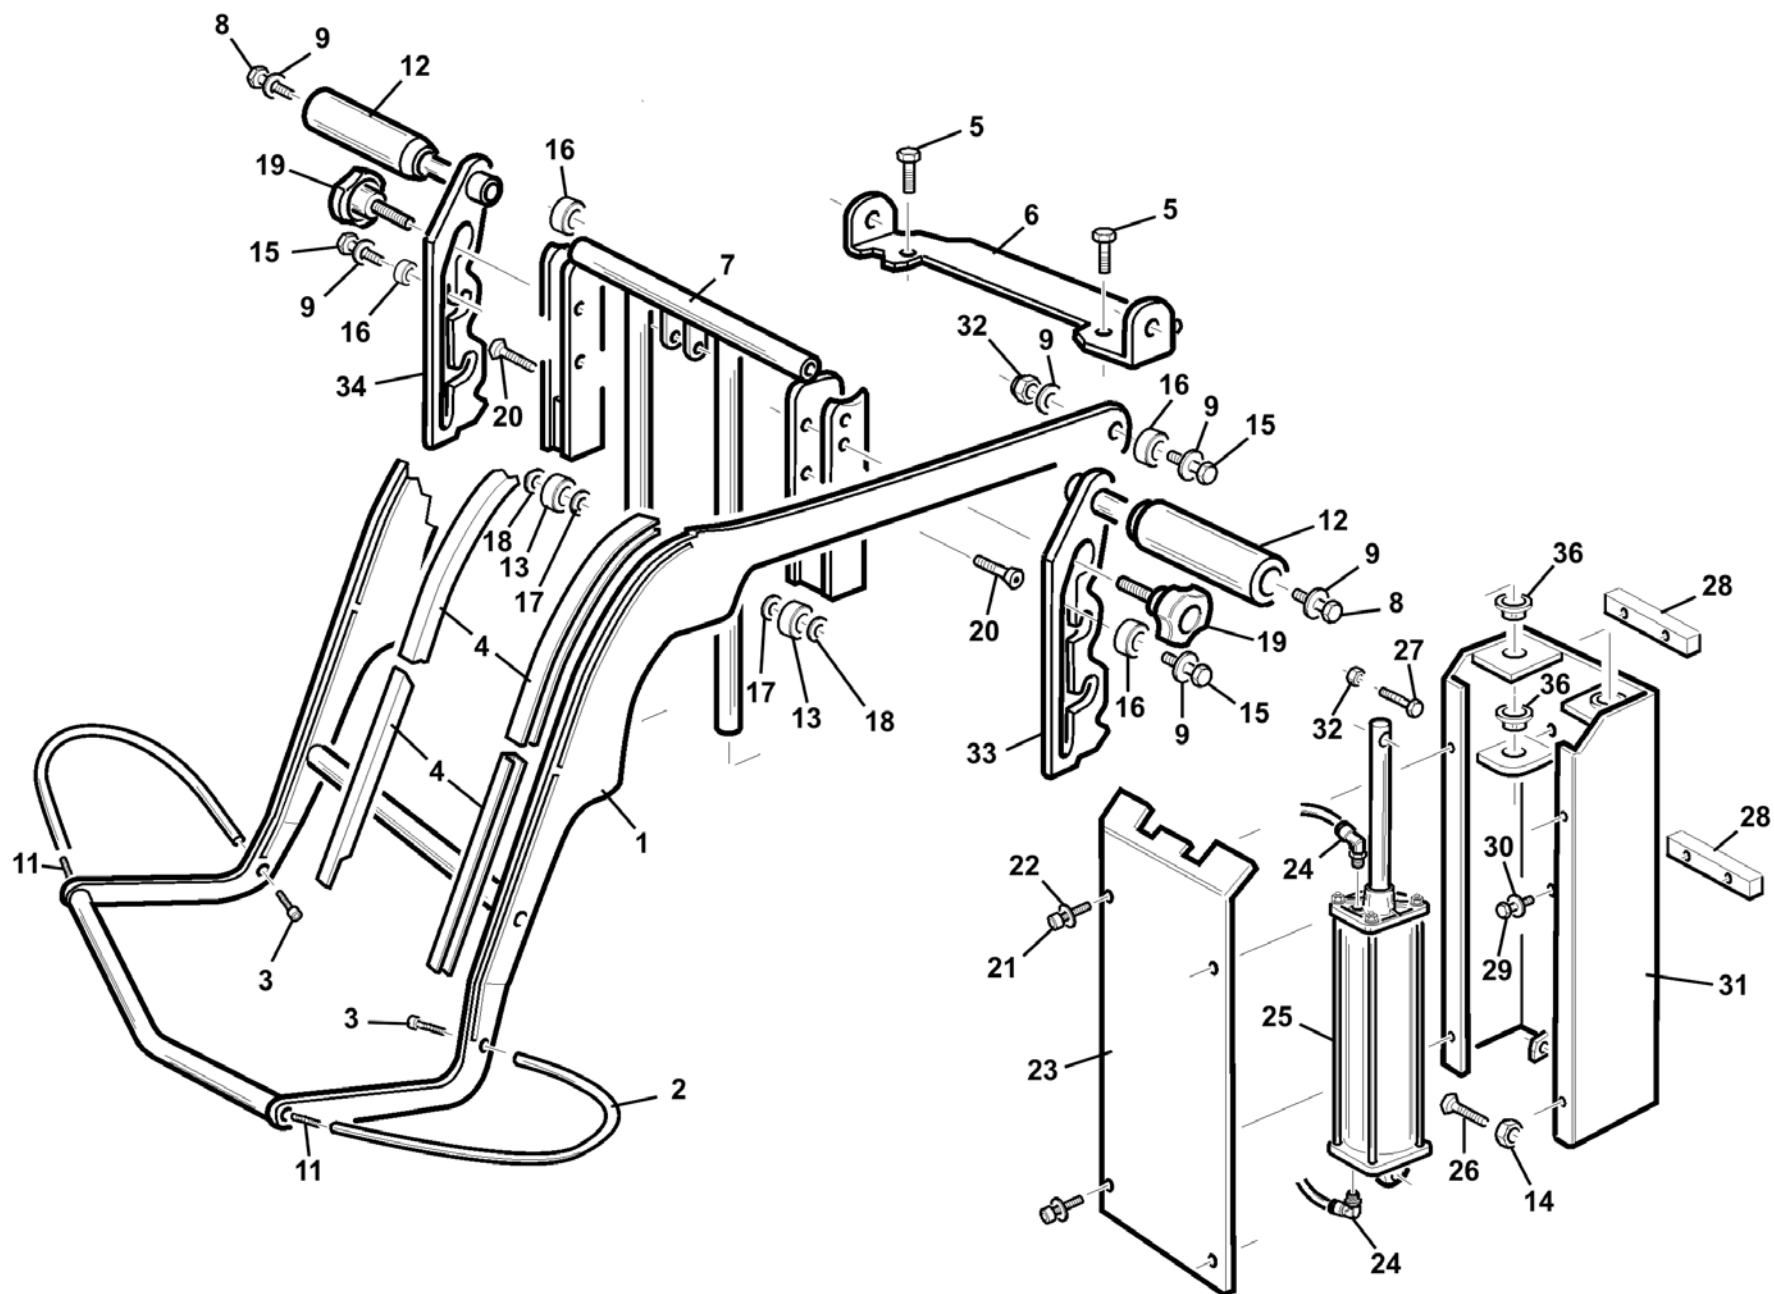

1	2119457	PEDANA OSCILL.LIFT	LIFT PIVOTING PLATFORM	PLATE-FORME DE LEVAGE	HEBERPLATTFORM
2	3019636	TUBO ELASTOLAN 6X8 GIALLO L=600	ELASTOLAN HOSE 6X8 YELLOW	TUYAU ELASTOLAN 6X8 JAUNE	ELASTOLAN SCHLAUCH 6X8 GELB L=600
3	4398273	VITE AUTOF. TCEI 5,5x19 ZNT	SELF-TAPPING SCREW 5,5x19	VIS AUTOTARADEUSE 5,5x19	BLECHSCHRAUBE 5,5x19
4	3019956	PROFILO PROTEZIONE LIFT L=235	LIFT PROTECTIVE BAR L=235	PROFIL PROTECTION ELEVAT. L=235	HEBERSCHUTZLEISTE L=235
5	4399946	VITE TE 8x16 8.8	SCREW 8x16	VIS 8x16	SCHRAUBE 8x16
6	3019461	ORECCHIA ATT.LIFT	FASTENING PLATE	PLAQUE DE FIXATION	BEFESTIGUNGSPLATTE
7	2119452	PEDANA VERT.LIFT	LIFT STAND	SUPPORT VERTICAL	HEBER TRAEGER
8	4398182	VITE TCEI M12x16	SCREW 12x16	VIS 12x16	SCHRAUBE 12x16
9	3031264	RONDELLA CONTENIMENTO RULLI LIFT	WASHER	RONDELLE	BEILAGSSCHEIBE
11	4396218	VITE STEI 6x10 P.P. 5923	SCREW STEI 6x10 P.P. 5923	VIS STEI 6x10 P.P. 5923	SCHRAUBE STEI 6x10 P.P. 5923
12	3019007	RULLO LIFT QUEEN L. 160	ROLLER L=160	ROULEAU L=160	ROLLE L=160
13	4296640	CUSCINETTO A SFERE T-62201-2RS 12-32-14	BALL BEARING	COUSSINET A BILLES	KUGELLAGER
14	4399865	DADO AUTOBL.M12 BASSO	SELF-LOCKING NUT M12	ECROU DE VERROUILLAGE M12	SELBSTSICHERNDE MUTTER M12
15	4398582	VITE TE 12x25 8.8	SCREW 12x25	VIS 12x25	SCHRAUBE 12x25
16	3019969	BOCCOLA 12/18/10,5	BUSH 12/18/10,5	DOUILLE 12/18/10,5	BUECHSE 12/18/10,5
17	3017302	BOCCOLA 12/18/6,5	FERRULE 12/18/6,5	GOUPILLE 12/18/6,5	BUECHSE 12/18/6,5
18	3017334	BOCCOLA 12/18/8,2	BUSH 12/18/8,2	DOUILLE 12/18/8,2	BUECHSE 12/18/8,2
19	2036031	GR. VOLANTINO LIFT	LIFT HANDWHEEL	GR. PETIT VOLANT LIFT	LIFT HANDRAD
20	4396594	VITE TSPEI M12x60 10.9	SCREW 12x60	VIS 12x60	SCHRAUBE 12x60
21	4399300	VITE TCEI M 6x12 8.8	SCREW 6x12	VIS 6x12	SCHRAUBE 6x12
22	4399998	RONDELLA 6 (6,4x12x1,6)	WASHER 6 (6,4x12x1,6)	RONDELLE 6 (6,4x12x1,6)	BEILAGSSCHEIBE 6 (6,4x12x1,6)
23	7017879	COPERCHIO BASAMENTO LIFT	COVER	COUVERCLE	ABDECKUNG
24	4196214	RACCORDO 6520 1/8"-8	UNION 1/8"	RACCORD 1/8"	ANSCHLUSS 1/8"
25	2017884	GR.CILINDRO LIFT QUEEN	CYLINDER UNIT	GR. VERIN	ZYLINDEREINHEIT
26	3000599	PERNO X CROC. M12 L=50 TCEI	PIN M12 L=50	AXE M12 L=50	STIFT M12 L=50
27	4399089	VITE TE 12x40 8.8	SCREW 12x40	VIS 12x40	SCHRAUBE 12X40
28	3019895	SPESSORE LIFT	SHIM	CALE	ABSTANDSSTUECK
29	4398947	VITE TE 8x35 8.8 PF	SCREW 8x35	VIS 8x35	SCHRAUBE 8x35
30	4399829	RONDELLA 8 (8,4x16x1,5)	WASHER 8 (8,4x16x1,5)	RONDELLE 8 (8,4X16X1,5)	BEILAGSSCHEIBE 8 (8,4x16x1,5)
31	7017860	BASAMENTO LIFT	LIFT FRAME	BATI ELEVATEUR	HEBERGESTELL
32	4398657	DADO M12	NUT M12	ECROU M12	MUTTER M12
33	2119939	SELETTORE ESTERNO SX LIFT	LEFT OUTER SELECTOR	SELECTEUR EXTERNE GAUCHE	LINKER AUSSENWAEHLER
34	2119938	SELETTORE ESTERNO DX LIFT	RIGHT OUTER SELECTOR	SELECTEUR EXTERNE DROITE	RECHTER AUSSENWAEHLER
36	3014437	BOCCOLA STELO CIL. 4C-TEKNOFORM AH100/2	BUSH	DOUILLE	BUECHSE