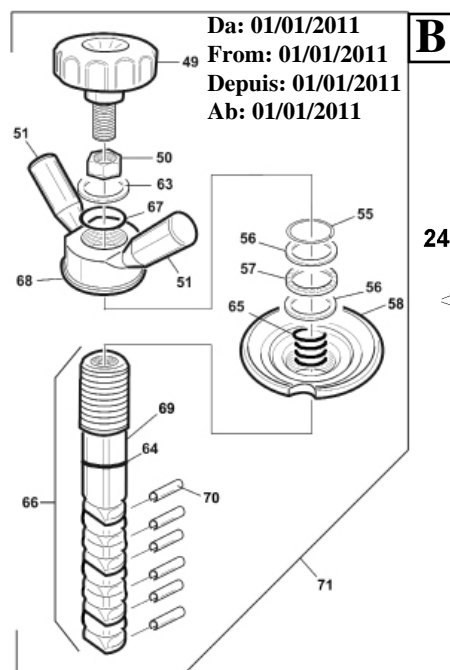

1A	2010900	GR. RIDUTT. SMTG AUTO COMPL.	REDUCTION GEAR	GROUPE REDUCTEUR	REDUKTORAGGREGAT
1B	2033133	GR. RIDUTT.MANDRINO PNEUM.	CHUCK REDUCTION GEAR	GR. REDUCTEUR MANDRIN	SPINDELDREHZAHLMINDERER
2	7018063	SUPP.CUSCIN.AUSIL.QUEEN-NERO 9011 BUCC.	BEARING SUPPORT	SUPPORT COUSSINET	UNTERLAGETRAGSTUECK
3A	2118666	MANDRINO COMPL. QUEEN - SABB+BRUN.	CHUCK	MANDRIN	SPINDEL
3B	2133266	MANDRINO RAPIDO MANUALE	QUICK HAND CHUCK	MANDRIN RAPIDE MANUEL	SCHNELLSPANNFUTTER
4	2118670	ANTIROTAZIONE QUEEN - BRUNITO	ANTIROTATION DEVICE	PIECE ANTIROTATION	DREHSCHUTZSTUECK
5	3000149	SUPPORTO MOTORE - ZNT BIANCO	MOTOR SUPPORT	SUPPORT MOTEUR	MOTORLAGER
6	3010863	PULEGGIA RIDUTT. SMTG AUTO	GEARBOX PULLEY	POULIE REDUCTEUR	REDUKTORSCHIEBE
7	4293891	CINGHIA PV 584 J6	BELT PV 584 J6	COURROIE PV 584 J6	RIEMEN PV 584 J6
8	3010864	PULEGGIA MOTORE SMTG AUTO	MOTOR PULLEY	POULIE MOTEUR	MOTORSCHIEBE
9	4398807	RONDELLA 14 (15x28x2,5)ZNT6592	WASHER 14 (15x28x2,5)	RONDELLE 14 (15x28x2,5)	BEILAGSSCHIEBE 14 (15x28x2,5)
10	4396941	DADO M14 6S BASSO ZNT	NUT M14	ECROU M14	MUTTER M14
11	3018727	FLANGIA ADATTATRICE QUEEN-SABB.+BRUNIT.	ADAPTOR FLANGE	FLASQUE D'ADAPTATION	ADAPTERFLANSCH
12	4296945	CUSCINETTO 6212 2RS 60x110x22	BEARING 60X110X22	COUSSINET 60X110X22	UNTERLAGE 60X110X22
13	3019662	VITE 10X70 TAGLIATA	SCREW 10X70 CUT	VIS 10X70 COUPEE'	SCHRAUBE 10X70 GESCHNEIDET
14	4399971	DADO AUTOBL.M10 BASSO	SELF-LOCKING NUT M10	ECROU DE VERROUILLAGE M10	SELBSTSICHERNDE MUTTER M10
15	4399434	VITE TE 12x20 8.8	SCREW 12x20	VIS 12x20	SCHRAUBE 12x20
16	4398637	RONDELLA 12x21x2,5	WASHER D.12x21x2,5	RONDELLE D.12x21x2,5	BEILAGSSCHIEBE D.12x21x2,5
17	4399922	VITE STEI 8x14 P.CIL.	SCREW 8x14	VIS 8x14	SCHRAUBE 8x14
18	4399933	VITE TE 10x50 8.8 PF	SCREW 10x50	VIS 10x50	SCHRAUBE 10x50
19	4399120	VITE TSPEI M10x20 10.9	SCREW 10x20	VIS 10x20	SCHRAUBE 10X20
20	4399877	VITE TE 10x60 8.8 PF	SCREW 10x60	VIS 10x60	SCHRAUBE 10x60
21	4399378	RONDELLA 10 (10,5x21x2)	WASHER D.10 (10,5x21x2)	RONDELLE D.10 (10,5x21x2)	BEILAGSSCHIEBE 10 (10,5x21x2)
22	4399786	VITE TE 10x30 8.8	SCREW 10x30	VIS 10x30	SCHRAUBE 10x30
23	4399967	DADO M10 6S BASSO	NUT M10	ECROU M10	MUTTER M10
24	4399966	VITE TE 10x20 8.8	SCREW 10x20	VIS 10x20	SCHRAUBE 10x20
25	4399951	VITE TE 10x35	SCREW 10x35	VIS 10x35	SCHRAUBE 10x35
26	4399829	RONDELLA 8 (8,4x16x1,5)	WASHER 8 (8,4x16x1,5)	RONDELLE 8 (8,4X16X1,5)	BEILAGSSCHIEBE 8 (8,4x16x1,5)
27	3019969	BOCCOLA 12/18/10,5	BUSH 12/18/10,5	DOUILLE 12/18/10,5	BUCHSE 12/18/10,5
28	3019971	PROTEZIONE PERNO TRASCINATORE	PIN PROTECTION	PROTECTION AXE	STIFTSCHUTZ
29	3199580	SPINA ELASTICA D. 8 X 20	ELASTIC PIN D.8x20	CHEVILLE ELASTIQUE D.8x20	FEDERSTIFT D.8x20
30X	4598919	MOT. 3PH 400V 50HZ KW 0,75/1,125 B3	2v. MOT. 3PH 400V 50HZ	MOT. 2v.3PH 400V 50HZ	2v. MOT. 3PH 400V 50HZ