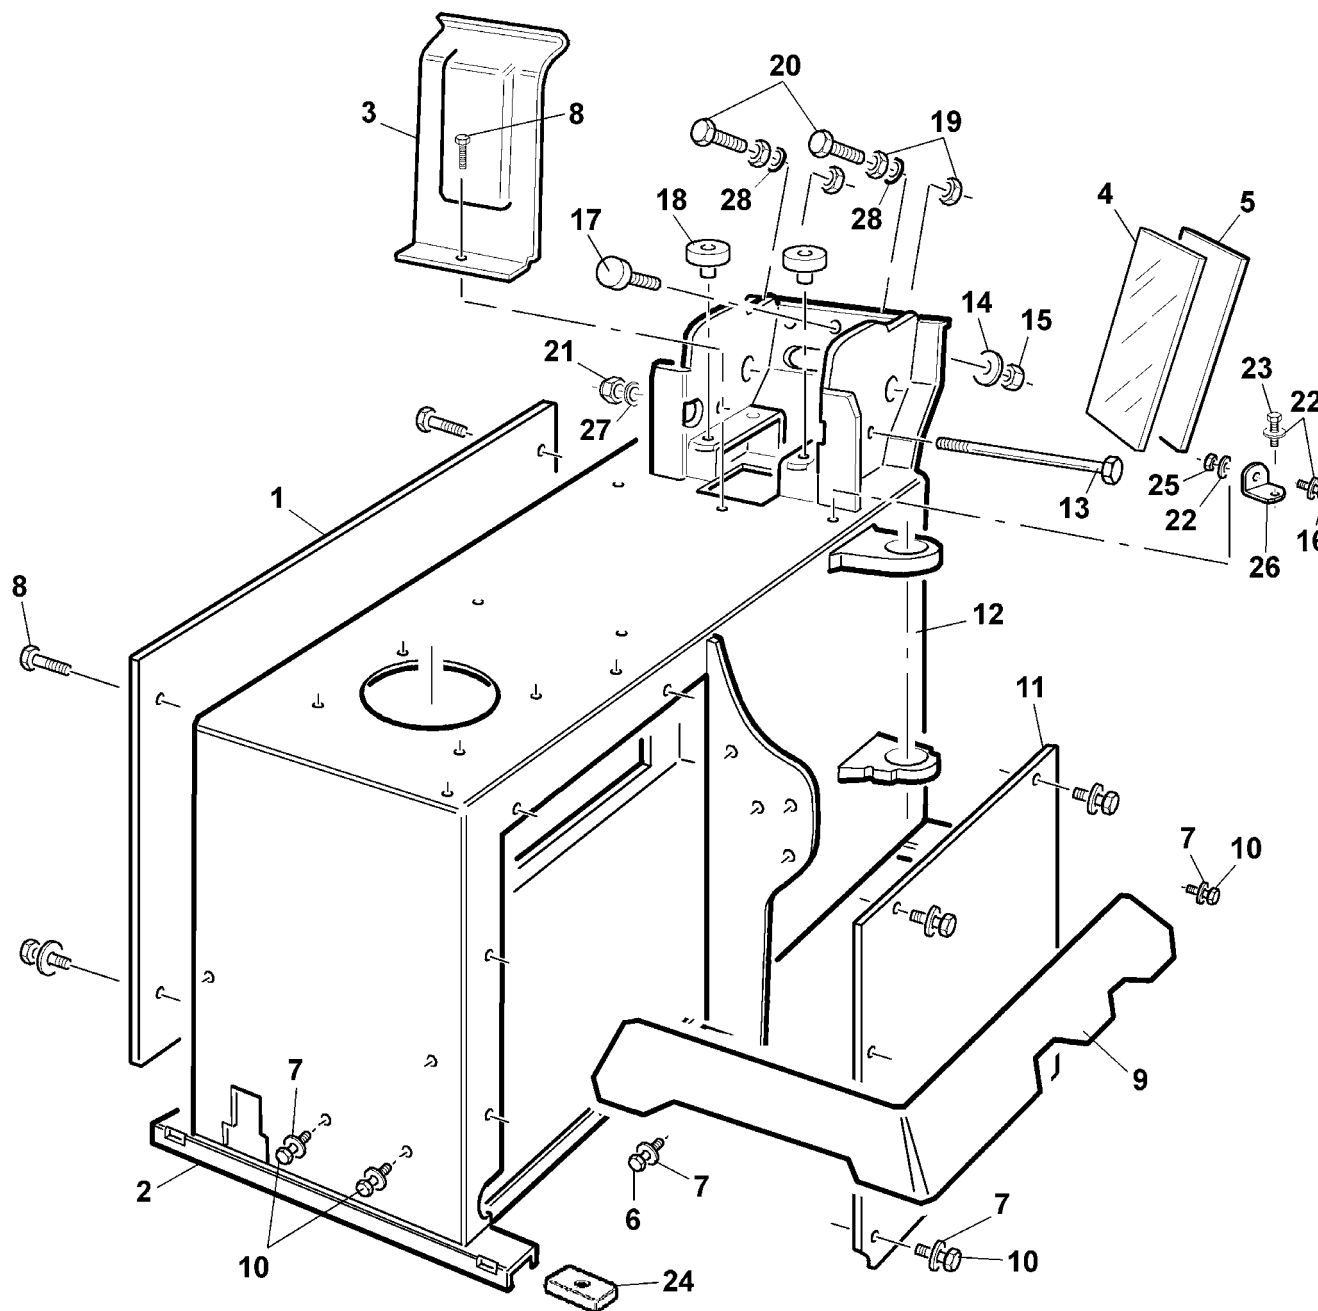

CATALOGO RICAMBI ORIGINALI - ORIGINAL SPARE PARTS

Ed. 03/2012-A

del 05/12/2012

CATALOGUE PIECES D'ORIGINE - ORIGINALSATZTEILE

Cod. 3031119

1	6119318	COPERCHIO LTL SX CARC - BLU	LEFT SIDE PANEL	PANNEAU LATERAL GAUCHE	SEITENDECKEL
2	6119265	CARCASSA COMPL.CROSSAGE -BLU	COMPLETE FRAME	BATI COMPLET	KOMPLETTER RAHMEN
3	3012450	PROTEZ.ANT.PALO VERT. ABS-NERO	ARM FRONT COVER - ABS	PROTECT. BRAS AVANT - ABS	ARMOVORDERSCHUTZ - ABS
4	3019970	SPECCHIO 80 x 190 mm	MIRROR 80 x 190 mm	MIRROIR 80 x 190 mm	SPIEGEL 80 x 190 mm
5	3019745	STAFFA SPECCHIO CROSSAGE - ZNT	MIRROR SUPPORT	SUPPORT MIRROIR	SPIEGELSTUETZBLECH
6	4398723	VITE TE 6x12 8.8	SCREW 6x12	VIS 6x12	SCHRAUBE 6x12
7	4399998	RONDELLA 6 (6,4x12x1,6)	WASHER 6 (6,4x12x1,6)	RONDELLE 6 (6,4x12x1,6)	BEILAGSSCHEIBE 6 (6,4x12x1,6)
8	4393749	VITE FLANG. ZIGR. TCEI M 6x20 ZNT	KNURLED SCREW TCEI M 6x20 ZNT	VIS MOLETEE` TCEI M 6x20 ZNT	RAENDELSCHRAUBE TCEI M 6x20 ZNT
9	6119415	COPERTURA PEDALI - BLU	PEDAL COVER	COUVERTURE PEDALES	PEDALENABDECKUNG
10	4399300	VITE TCEI M 6x12 8.8	SCREW 6x12	VIS 6x12	SCHRAUBE 6x12
11	6119319	COPERCHIO LTL DX CARC - BLU	RIGHT SIDE PANEL	PANNEAU LATERAL DROITE	SEITENDECKEL
12	6119267	LAMIERA LATO STALL. - BLU	METAL PLATE	TOLE	BLECH
13	4395109	VITE TE 12x190 8.8 PF	SCREW 12x190	VIS 12x190	SCHRAUBE 12x190
14	4399829	RONDELLA 8 (8,4x16x1,5)	WASHER 8 (8,4x16x1,5)	RONDELLE 8 (8,4X16X1,5)	BEILAGSSCHEIBE 8 (8,4x16x1,5)
15	4398862	DADO M8 BASSO UNI5589	NUT M8	ECROU M8	MUTTER M8
16	4399827	VITE TE 8x20 8.8	SCREW 8x20	VIS 8x20	SCHRAUBE 8X20
17	4296213	ANTIVIBRANTE LAGOS 30/20 M8	SHOCK-ABSORBER 30/20 M8	AMORTISSEUR 30/20 M8	STOSSDAEMPFER 30/20 M8
18	3019914	DISTANZIALE METALLO PALO VERT.	SPACER	ENTRETOISE	DISTANZSTUECK
19	4399967	DADO M10 6S BASSO ZNT	NUT M10	ECROU M10	MUTTER M10
20	4399786	VITE TE 10x30 8.8	SCREW 10x30	VIS 10x30	SCHRAUBE 10x30
21	4399865	DADO AUTOBL.M12 BASSO.6S.	SELF-LOCKING NUT M12	ECROU DE VERROUILLAGE M12	SELBSTSICHERNDE MUTTER M12
22	4399829	RONDELLA 8 (8,4x16x1,5)	WASHER 8 (8,4x16x1,5)	RONDELLE 8 (8,4X16X1,5)	BEILAGSSCHEIBE 8 (8,4x16x1,5)
23	4399946	VITE TE 8x16 8.8	SCREW 8x16	VIS 8x16	SCHRAUBE 8x16
24	3002099	PIEDE IN PLASTICA PER CARCASSA	PLASTIC FOOT	PIED EN PLASTIQUE	PLASTIKFUSS
25	4399900	DADO AUTOBL.M 8 BASSO	SELF-LOCKING NUT M8	ECROU DE VERROUILLAGE M8	SELBSTSPERRENDE MUTTER M8
26	3019921	ANGOLARE SUPPORTO SPECCHIO	MIRROR SUPPORT PLATE	PLAQUE SUPPORT MIROIR	SPIEGELSTUETZLEISTE
27	4398637	RONDELLA 12x21x2,5 UNI1750 ZNT	WASHER D.12x21x2,5 UNI1750	RONDELLE D.12x21x2,5 UNI1750	BEILAGSSCHEIBE D.12x21x2,5 UNI1750
28	4398662	ROND.GROWER D.10 ZNT 1751	GROWER WASHER D.10	RONDELLE GROWER D.10	BEILAGSSCHEIBE GROWER D.10