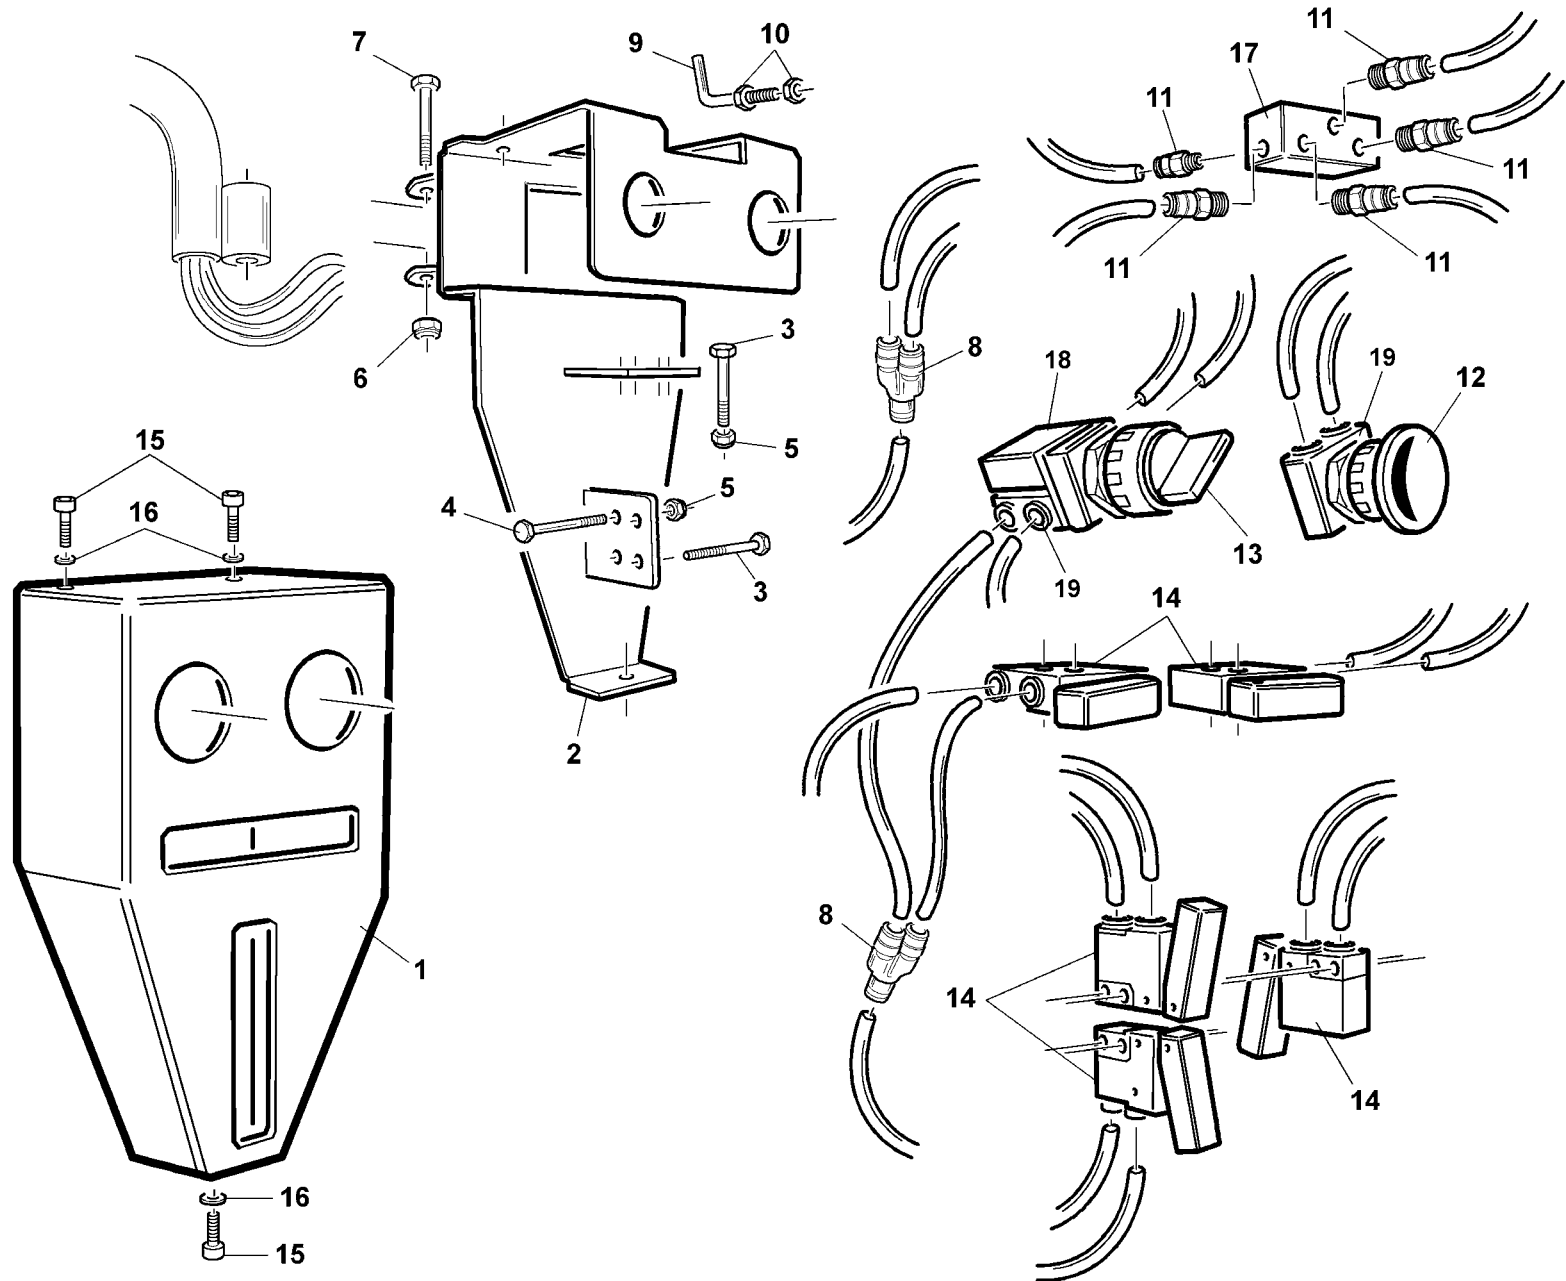

1	7019437	COPERCHIO PULSANTIERA - NERO	COVER	COUVERCLE	DECKEL
2	7019433	BASE PULSANTIERA CROSSAGE - NERO	MAIN FRAME	SUPPORT PRINCIPAL	HAUPTRAHMEN
3	4399897	VITE TE 4x25 8.8 PF	SCREW 4x25	VIS 4x25	SCHRAUBE 4x25
4	4397513	VITE TE 4x45 8.8	SCREW 4x45	VIS 4X45	SCHRAUBE 4x45
5	4396106	DADO M 4 6S	NUT M4	ECROU M4	MUTTER M4
6	4399976	DADO M 8	NUT M8	ECROU M8	MUTTER M8
7	4398961	VITE TE 8x45 8.8	SCREW 8x45	VIS 8x45	SCHRAUBE 8x45
8	4197293	RACCORDO 6560 Y TUBO D.4	Y-UNION D.4	RACCORD EN Y D.4	Y-STUECK D.4
9	3012978	GANCIO SUPP.PISTOLETTA-ZNT B.	HOOK	CROCHET	HAKEN
10	4399889	DADO M 6 6S	NUT M6	ECROU M6	MUTTER M6
11	4197742	RACCORDO 6510 1/8" -4 S.RAPIDO	QUICK UNION 1/8"	RACCORD RAPIDE 1/8"	SCHNELLANSCHLUSS 1/8"
12	4193995	PULSANTE RT050N	PUSH BUTTON RT050N	BOUTON POUSSOIR RT050N	DRUECKKNOPF RT050N
13	4193996	SELETTORE RT300N	SELECTOR RT300N	SELECTEUR RT300N	WAEHLER RT300N
14	4194001	VALVOLA MV AL4 15 3 LT ML NC P	VALVE MV AL4 15 3 LT ML NC P	CLAPET MV AL4 15 3 LT ML NC P	VENTIL MV AL4 15 3 LT ML NC P
15	4399300	VITE TCEI M 6x12 8.8	SCREW 6x12	VIS 6x12	SCHRAUBE 6x12
16	4399998	RONDELLA 6 (6,4x12x1,6)	WASHER 6 (6,4x12x1,6)	RONDELLE 6 (6,4x12x1,6)	BEILAGSSCHEIBE 6 (6,4x12x1,6)
17	3019473	BLOCCHETTO ARIA CONSOLLE	AIR VALVE	SOUPAPE PNEUMATIQUE	LUFTVENTIL
18	4193999	VALVOLA MV AL4 15 3 PB ML NO P	VALVE MV AL4 15 3 PB ML NO P	CLAPET MV AL4 15 3 PB ML NO P	VENTIL MV AL4 15 3 PB ML NO P
19	4194000	VALVOLA MV AL4 15 3 PB ML NC P	VALVE MV AL4 15 3 PB ML NC P	CLAPET MV AL4 15 3 PB ML NC P	VENTIL MV AL4 15 3 PB ML NC P