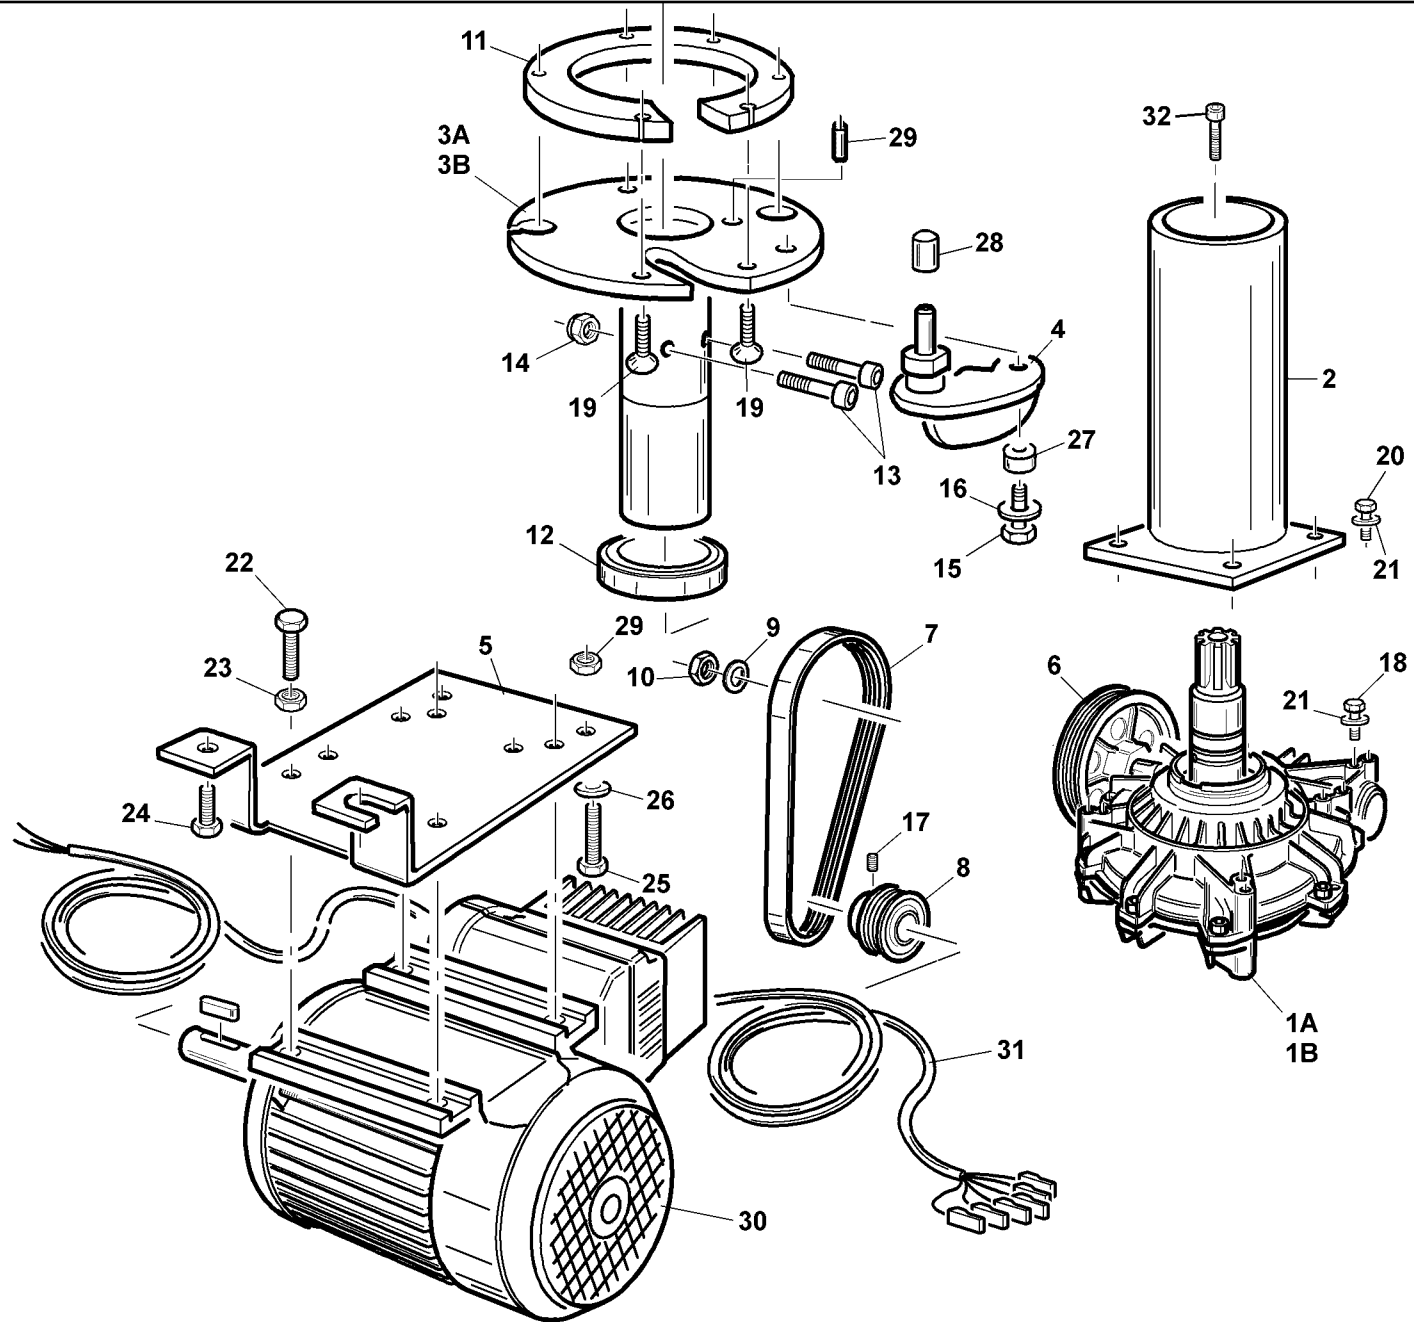

1A	2010900	GR. RIDUTT. SMTG AUTO COMPL.	REDUCTION GEAR	GROUPE REDUCTEUR	REDUKTORAGGREGAT
1B	2033133	GR. RIDUTT.MANDRINO PNEUM.	CHUCK REDUCTION GEAR	GR. REDUCTEUR MANDRIN	SPINELDREHZAHLMINDERER
2	7018063	SUPP.CUSCIN.AUSIL. NERO 9011 BUCC.	BEARING SUPPORT	SUPPORT COUSSINET	UNTERLAGETRAGSTUECK
3A	2118666	MANDRINO COMPL. QUEEN - SABB+BRUN.	CHUCK	MANDRIN	SPINDEL
3B	2133266	MANDRINO RAPIDO MANUALE	QUICK HAND CHUCK	MANDRIN RAPIDE MANUEL	SCHNELLSPANNFUTTER
4	2118670	ANTIROTAZIONE QUEEN - BRUNITO	ANTIROTATION DEVICE	PIECE ANTIROTATION	DREHSCHUTZSTUECK
5	3031102	SUPPORTO MOTORE INVERTER	MOTOR SUPPORT	SUPPORT MOTEUR	MOTORLAGER
6	3010863	PULEGGIA RIDUTT. SMTG AUTO	GEARBOX PULLEY	POULIE REDUCTEUR	REDUKTORSCHIEBE
7	4293871	CINGHIA PV 559 J6	BELT PV 559 J6	COURROIE PV 559 J6	RIEMEN PV 559 J6
8	3019468	PULEGGIA MOTOINVERTER MANDRINO Q. D.37	CHUCK PULLEY D.37	POULIE MANDRIN D.37	SPINDELSCHIEBE D.37
9	4398807	RONDELLA 14 (15x28x2,5)ZNT6592	WASHER 14 (15x28x2,5)	RONDELLE 14 (15x28x2,5)	BEILAGSSCHIEBE 14 (15x28x2,5)
10	4396941	DADO M14 6S BASSO ZNT	NUT M14	ECROU M14	MUTTER M14
11	3018727	FLANGIA ADATTATRICE	ADAPTOR FLANGE	FLASQUE D`ADAPTATION	ADAPTERFLANSCH
12	4296945	CUSCINETTO 6212 2RS 60x110x22	BEARING 60X110X22	COUSSINET 60X110X22	UNTERLAGE 60X110X22
13	3019662	VITE 10X70 TAGLIATA	SCREW 10X70 CUT	VIS 10X70 COUPEE`	SCHRAUBE 10X70 GESCHNEIDET
14	4399971	DADO AUTOBL.M10 BASSO	SELF-LOCKING NUT M10	ECROU DE VERROUILLAGE M10	SELBSTSICHERNDE MUTTER M10
15	4399434	VITE TE 12x20 8.8	SCREW 12x20	VIS 12x20	SCHRAUBE 12x20
16	4398637	RONDELLA 12x21x2,5	WASHER D.12x21x2,5	RONDELLE D.12x21x2,5	BEILAGSSCHIEBE D.12x21x2,5
17	4399922	VITE STEI 8x14 P.CIL.	SCREW 8x14	VIS 8x14	SCHRAUBE 8x14
18	4399933	VITE TE 10x50 8.8 PF	SCREW 10x50	VIS 10x50	SCHRAUBE 10x50
19	4399120	VITE TSPEI M10x20 10.9	SCREW 10x20	VIS 10x20	SCHRAUBE 10X20
20	4399877	VITE TE 10x60 8.8 PF	SCREW 10x60	VIS 10x60	SCHRAUBE 10x60
21	4399378	RONDELLA 10 (10,5x21x2)	WASHER D.10 (10,5x21x2)	RONDELLE D.10 (10,5x21x2)	BEILAGSSCHIEBE 10 (10,5x21x2)
22	4399786	VITE TE 10x30 8.8	SCREW 10x30	VIS 10x30	SCHRAUBE 10x30
23	4399967	DADO M10 6S BASSO	NUT M10	ECROU M10	MUTTER M10
24	4399966	VITE TE 10x20 8.8	SCREW 10x20	VIS 10x20	SCHRAUBE 10x20
25	4399951	VITE TE 10x35	SCREW 10x35	VIS 10x35	SCHRAUBE 10x35
26	4399829	RONDELLA 8 (8,4x16x1,5)	WASHER 8 (8,4x16x1,5)	RONDELLE 8 (8,4X16X1,5)	BEILAGSSCHIEBE 8 (8,4x16x1,5)
27	3019969	BOCCOLA 12/18/10,5	BUSH 12/18/10,5	DOUILLE 12/18/10,5	BUCHSE 12/18/10,5
28	3019971	PROTEZIONE PERNO TRASCINATORE	PIN PROTECTION	PROTECTION AXE	STIFTSCHUTZ
29	3199580	SPINA ELASTICA D. 8 X 20	ELASTIC PIN D.8x20	CHEVILLE ELASTIQUE D.8x20	FEDERSTIFT D.8x20