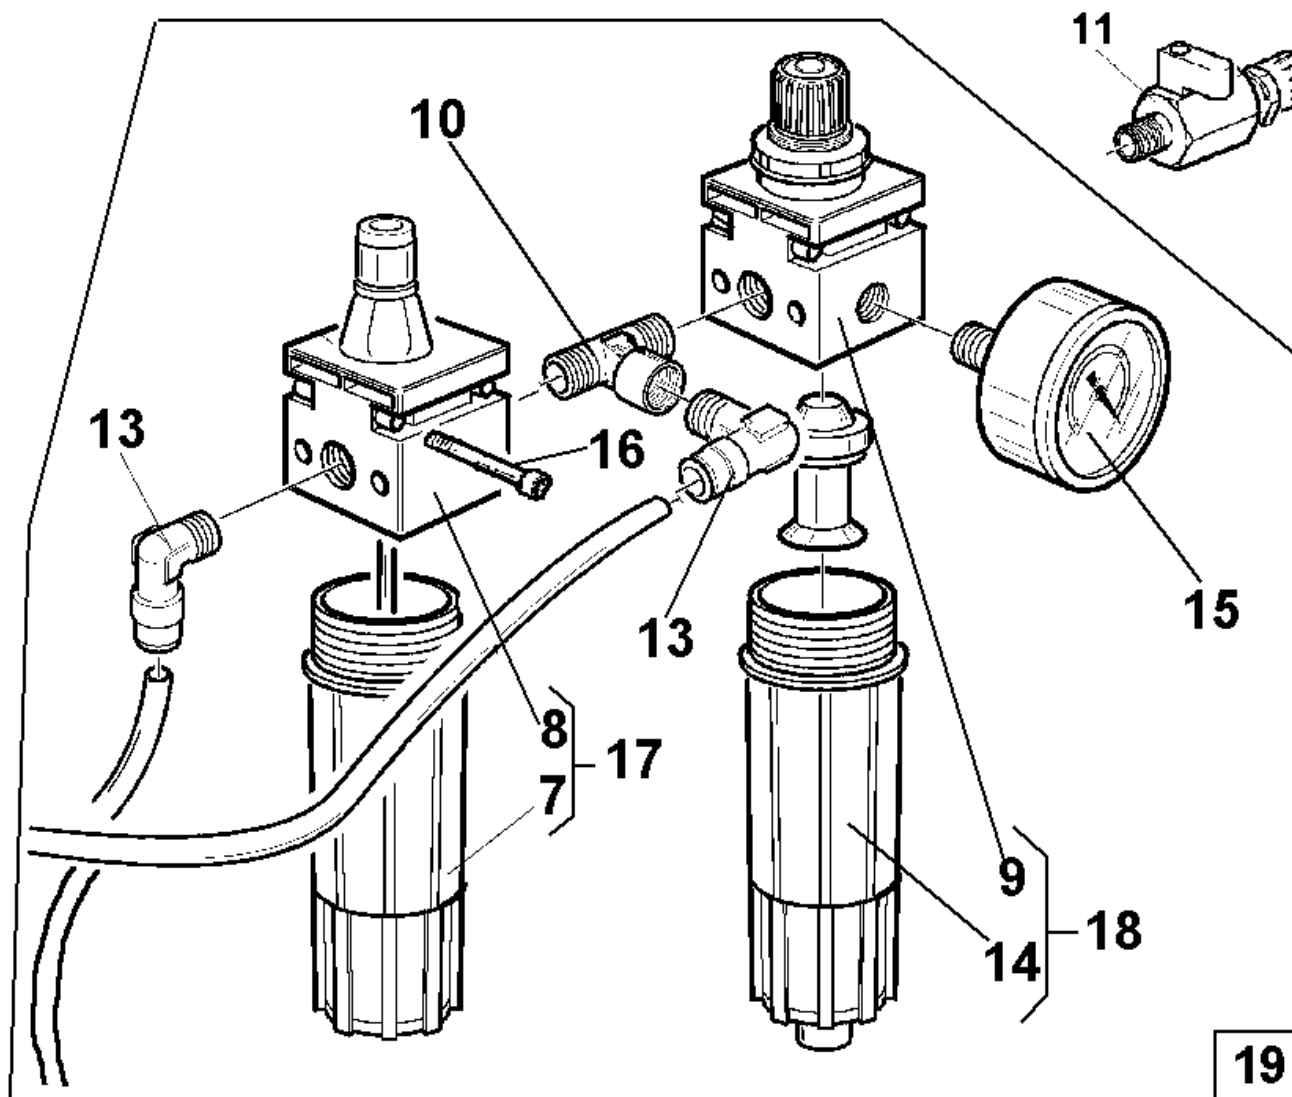

7	4196316	TAZZA LUBRIFICATORE	CUVE DU LUBRIFICATEUR	LUBRICATOR CUP	SCHMIERBECHER
8	4196315	CORPO LUBRIFICATORE	CORPS LUBRIFICATEUR	LUBRICATOR	SCHMIERER
9	4196313	CORPO FILTRO REGOLATORE	CORPS FILTRE	FILTER BODY	FILTERKÖRPER
10	4198973	RACCORDO 2070 1/4" MFM	RACCORD 2070 1/4"	UNION	ANSCHLUSS 2070 1/4"
11	4198143	VALVOLA 400 1/4" F-F	SOUPAPE 400 1/4" F-F	VALVE 400 1/4" F-F	VENTIL 400 1/4" F-F
12	4199987	ATTACCO RESCA 2P 1/4 8	ATTELAGE	UNION 1/4	VERBINDUNG
13	4198883	RACCORDO 6500 1/4"-8 S.RAPIDO	RACCORD 6500 1/4"-8 RAPIDE	QUICK UNION 6500 1/4"-8	ANSCHLUSS 6500 1/4" - 8
14	4196314	TAZZA FILTRO REGOLATORE	CUVE FILTRE	FILTER CUP	FILTERBECKEN
15	4298308	MANOMETRO D.40 0-16 BAR 1/8"	MANOMETRE D.40 0-16 BAR 1/8"	PRESS. GAUGE D.40 0-16 BAR 1/8"	MANOMETER D.40 0-16 BAR 1/8"
16	4396593	VITE TCEI M 4x40 8.8	VIS 4x40	SCREW 4x40	SCHRAUBE 4x40
17	4196481	LUBRIFIC.1/4"	HUILEUR	LUBRICATOR	SCHMIERER
18	4196480	FILTRO REG.	FILTRE REGULATEUR	FILTER REGULATOR	FILTERREGLER
19	2012307	GRUPPO LUBRIFICAT + FILTRO REG.	HUILEUR+FILTRE REGULATEUR	LUBRICATOR+FILTER REGULATOR	SCHMIERER+FILTERREGLER