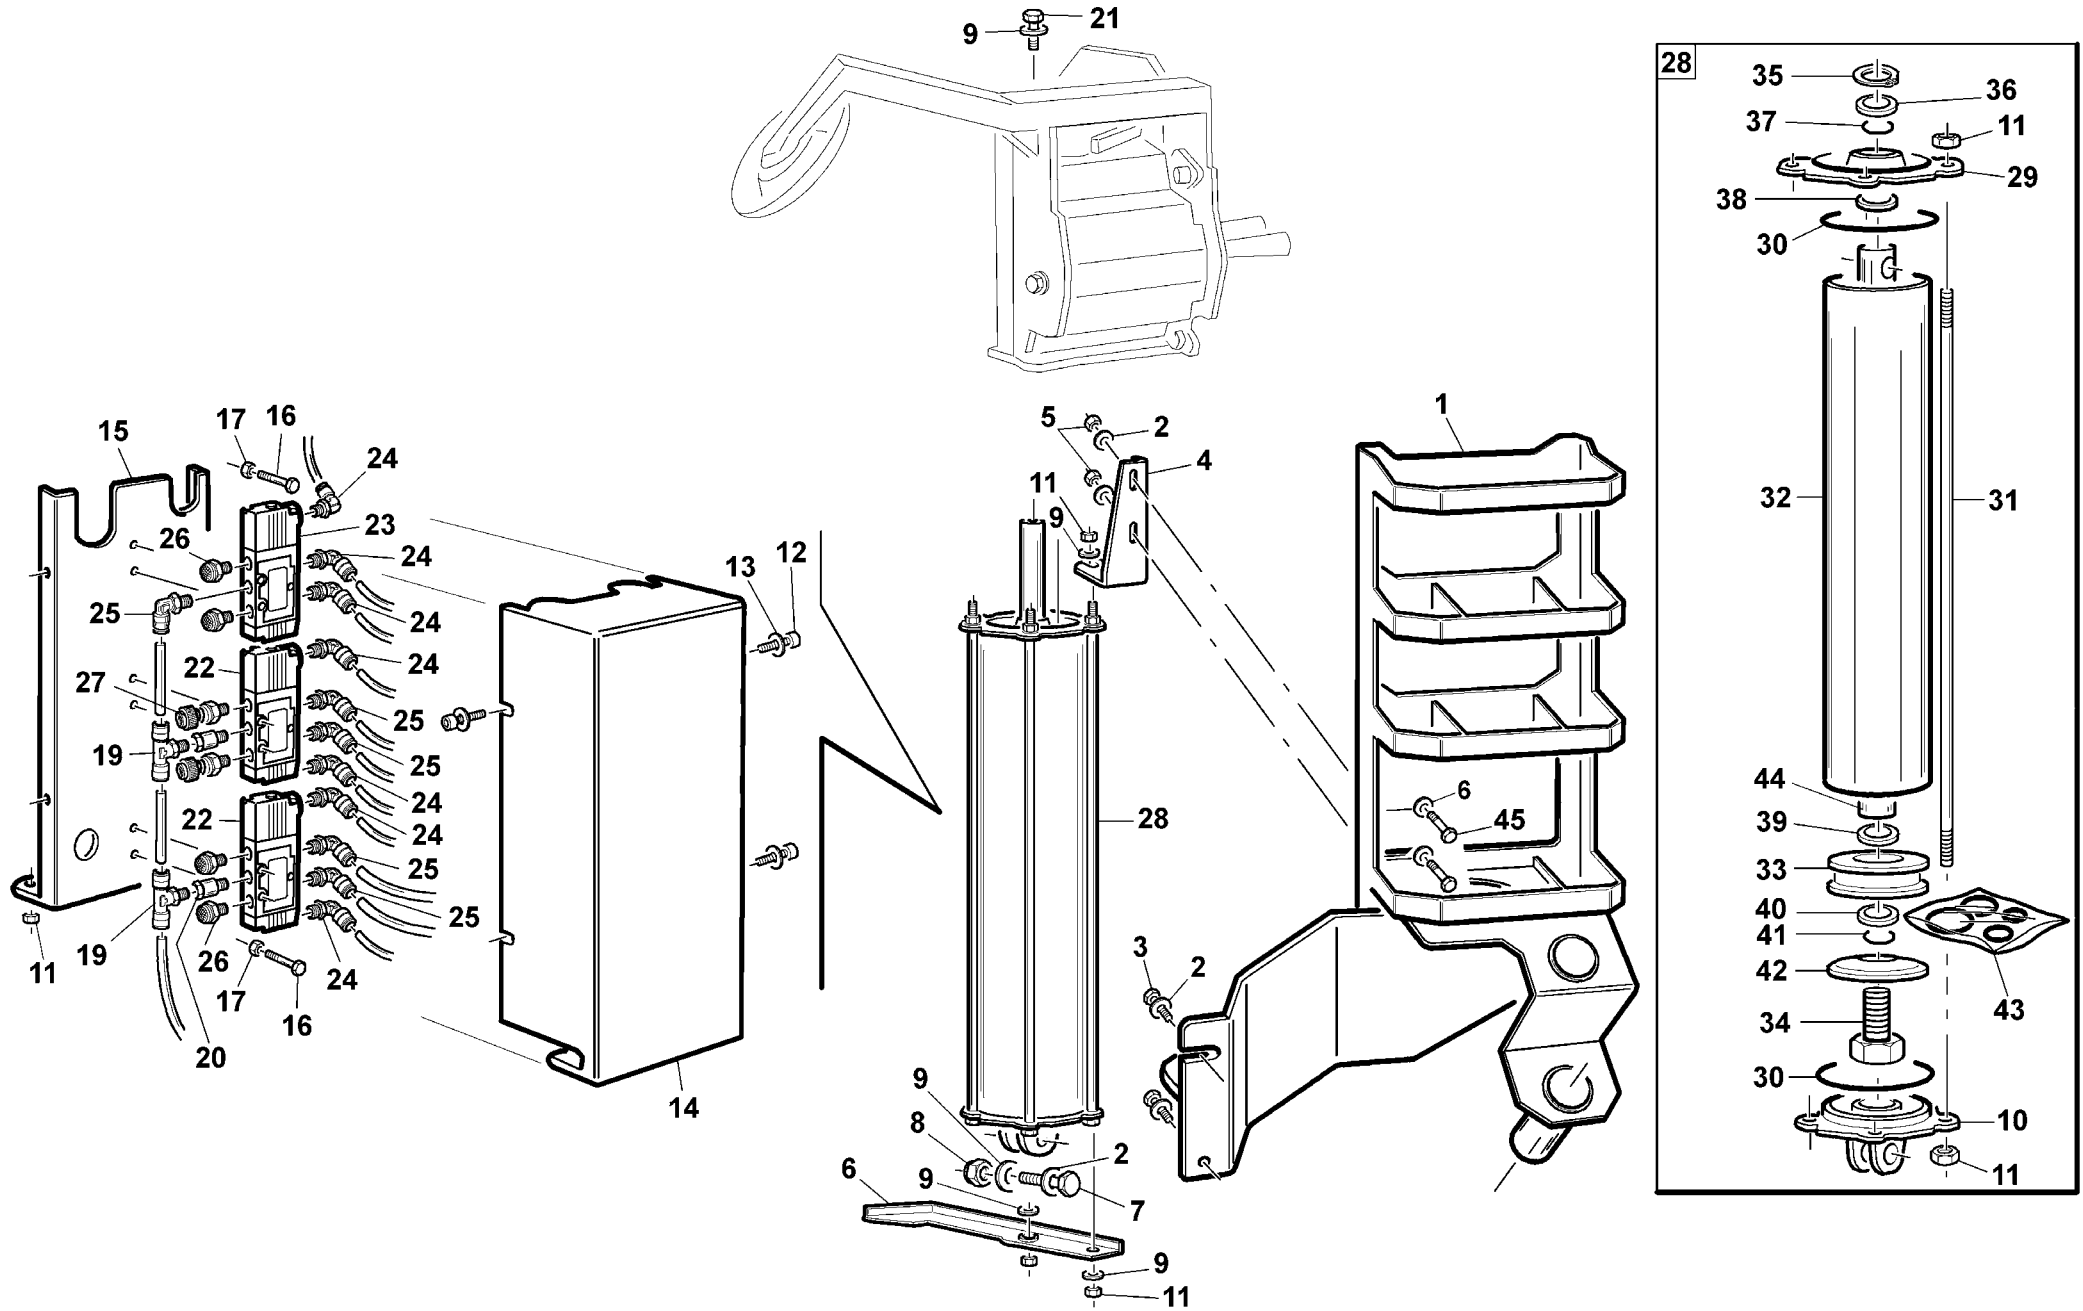

1	7031275	PORTAOGGETTI VASO 4KG-NERO 9011	TOOL TRAY	COLONNE PORTE-OBJET	WERKZEUGTRAGSAEULE
2	4398633	RONDELLA 10 (10x18x2)	WASHER D.10 (10x18x2)	RONDELLE 10 (10x18x2)	BEILAGSSCHEIBE 10 (10x18x2)
3	4399953	VITE TE 10x16 8.8	SCREW 10x16	VIS 10x16	SCHRAUBE 10x16
4	7019605	SQUADRETTA AVVITATO P.O.-NERO	CYLINDER FIXING BRACKET	PLAQUE	PLATTE
5	4399889	DADO M 6 6S	NUT M6	ECROU M6	NUT M6
6	3019746	STAFFA F.C. ROTAZIONE STALL.	ROTATION PLATE	PLAQUE DE ROTATION	DREHUNGSPLATTE
7	3000599	PERNO X CROC. M12 L=50 TCEI	PIN M12 L=50	AXE M12 L=50	STIFT M12 L=50
8	4399865	DADO AUTOBL.M12 BASSO	SELF-LOCKING NUT M12	ECROU DE VERROUILLAGE M12	SELBSTSICHERNDE MUTTER M12
9	4398637	RONDELLA 12x21x2,5	WASHER D.12x21x2,5	RONDELLE D.12x21x2,5	BEILAGSSCHEIBE D.12x21x2,5
10	2119448	CULATTA POSTER.CILINDRO D.125	CYLINDER BACK FACE D.125	CULOT ARRIERE VERIN D.125	ZYLINDERHINTERPLATTE D.125
11	4398657	DADO M12 BASSO ZNT	NUT M12	ECROU M12	MUTTER M12
12	4399300	VITE TCEI M 6x12 8.8	SCREW 6x12	VIS 6x12	SCHRAUBE 6x12
13	4399998	RONDELLA 6 (6,4x12x1,6)	WASHER 6 (6,4x12x1,6)	RONDELLE 6 (6,4x12x1,6)	BEILAGSSCHEIBE 6 (6,4x12x1,6)
14	3019439	COPERC. STAFFA SUPPORTO VALVOLE	VALVE SUPPORT COVER	COUVERCLE DU BLOC A` SOUPAPES	VENTILBLOCKDECKEL
15	3019438	STAFFA SUPPORTO VALVOLE	VALVE SUPPORT BRACKET	VALVES SUPPORT	SUPPORT DE SOUPAPES
16	4399898	VITE TE 4x30 8.8 PF	SCREW 4x30	VIS 4x30	SCHRAUBE 4x30
17	4396106	DADO M 4 6S	NUT M4	ECROU M4	MUTTER M4
18	4196244	CURVA GAS 90° F/F 1/4 GIR	90° ROTATING ELBOW	COUDE TOURNANT 90°	90° DREHWINKELSTUECK
19	4196909	RACCORDO 6430 1/8"-8 S.RAPIDO	6430 QUICK UNION 1/8"-8	RACCORD 6430 1/8" -8 RAPIDE	SCHNELLANSCHLUSS 1/8"-8
20	4198921	COLONNETTA M/F 1/8" 2525 H=16	STUD BOLT 1/8" H=16	COLONNETTE 1/8" H=16	BUNDSCHRAUBE 1/8" H=16
21	4393808	VITE TE 12x25 12.9	SCREW 12x25	VIS 12x25	SCHRAUBE 12x25
22	4193998	VALVOLA VP 1/8" 22 6 PN RC CC P	VALVE VP 1/8" 22 6 PN RC CC P	SOUPAPE VP 1/8" 22 6 PN RC CC P	VENTIL VP 1/8" 22 6 PN RC CC P
23	4193997	VALVOLA VP 1/8" 22 6 PN PM OO P	VALVE VP 1/8" 22 6 PN PM OO P	SOUPAPE VP 1/8" 22 6 PN PM OO P	VENTIL VP 1/8" 22 6 PN PM OO P
24	4197210	RACCORDO 6520 1/8"-4 90°	UNION 1/8"	RACCORD 1/8"	ANSCHLUSS 1/8"
25	4196214	RACCORDO 6520 1/8"-8	UNION 1/8"	RACCORD 1/8"	ANSCHLUSS 1/8"
26	4199610	SILENZIATORE 1 SFE 1/8" OTTONE C/RETE	SILENCER 1/8"	SILENCIEUX 1/8"	SCHALLDAEMPFER 1/8"
27	4199843	REGOL.SCAR.SILENZ.SVE 1/8"	SILENCER OUTLET REGULATOR 1/8"	REGULATEUR DECHARGE SILENCIEUX	SCHALLDAEMPFERABLASSREGLER 1/8"
28	2019407	GR.CILINDRO D.125 CROSSAGE	CYLINDER D. 125	VERIN D.125	ZYLINDER D.125
29	2031216	GR. FLANGIA ANTERIORE X CIL. D.125	GR. CYLINDER FRONT FLANGE	FRONT FLANGE	VORDERFLANSCH
30	4294722	ANELLO OR 3475 120,32x2,62	O-RING 3475 120,32x2,62	JOINT TORIQUE 3475 120,32x2,62	O-RING 3475 120,32x2,62
31	3019410	VITE SPECIALE M12	SCREW M12	VIS SPECIAL M12	SONDERSCHRAUBE M12
32	3019408	CAMICIA CIL. STALL. CROSSAGE D.125	CYLINDER LINER	CHEMISE VERIN D.125	ZYLINDERMANTEL D.125
33	4294724	PISTONE MONOBLOCCO TDUOP D.125	PISTON TDUOP D.125	PISTON TDUOP D.125	KOLBEN TDUOP D.125
34	4399431	VITE TE 12x45 8.8 PF	SCREW 12x45	VIS 12x45	SCHRAUBE 12x45