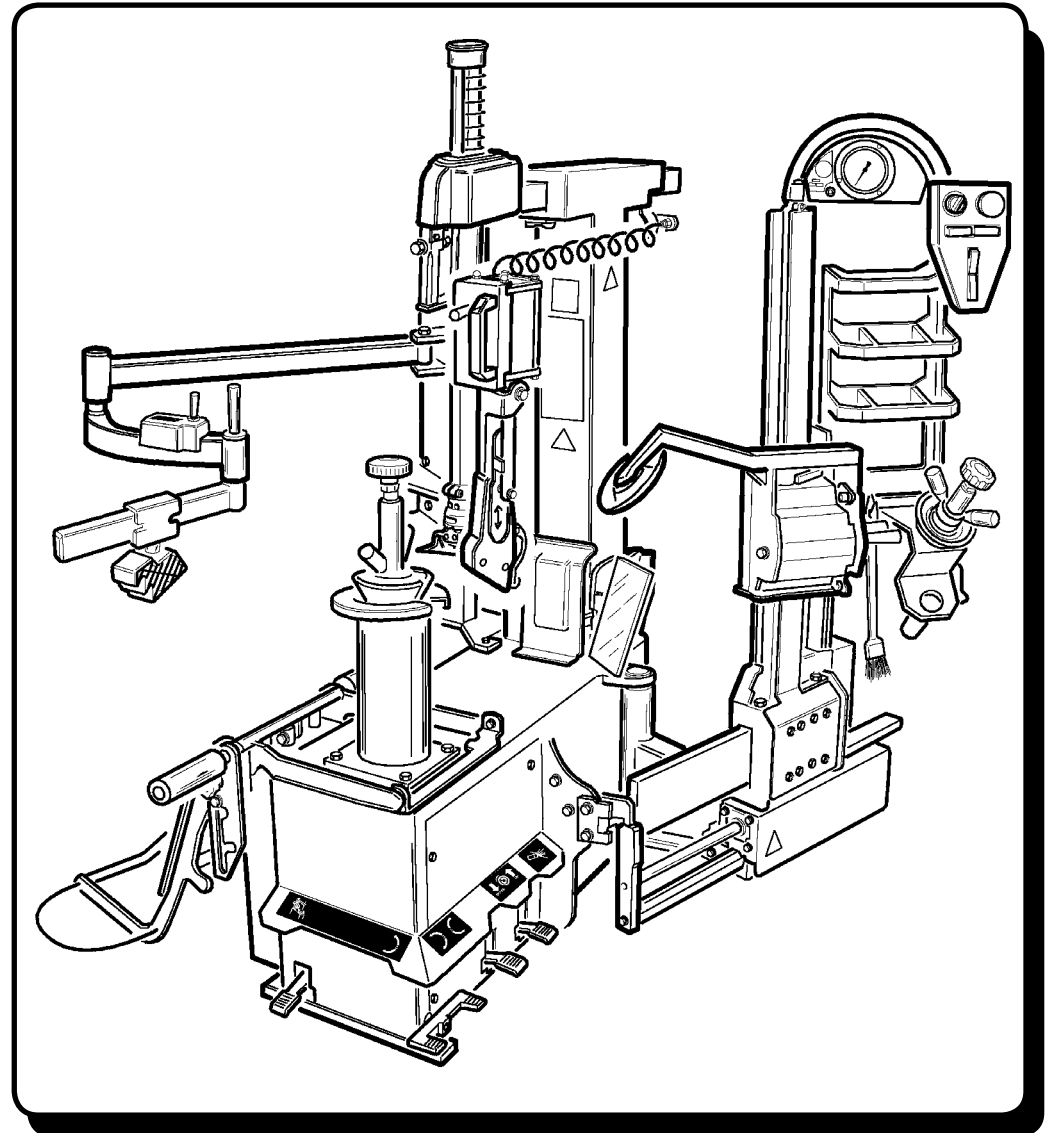

CATALOGO RICAMBI ORIGINALI - ORIGINAL SPARE PARTS

Ed. 03/2012-A

del 05/12/2012

CATALOGUE PIECES D'ORIGINE - ORIGINALSATZTEILE

Cod. 3031119

1	6119318	COPERCHIO LTL SX CARC - BLU	LEFT SIDE PANEL	PANNEAU LATERAL GAUCHE	SEITENDECKEL
2	6119265	CARCASSA COMPL.CROSSAGE -BLU	COMPLETE FRAME	BATI COMPLET	KOMPLETTER RAHMEN
3	3012450	PROTEZ.ANT.PALO VERT. ABS-NERO	ARM FRONT COVER - ABS	PROTECT. BRAS AVANT - ABS	ARMOVORDERSCHUTZ - ABS
4	3019970	SPECCHIO 80 x 190 mm	MIRROR 80 x 190 mm	MIRROIR 80 x 190 mm	SPIEGEL 80 x 190 mm
5	3019745	STAFFA SPECCHIO CROSSAGE - ZNT	MIRROR SUPPORT	SUPPORT MIRROIR	SPIEGELSTUETZBLECH
6	4398723	VITE TE 6x12 8.8	SCREW 6x12	VIS 6x12	SCHRAUBE 6x12
7	4399998	RONDELLA 6 (6,4x12x1,6)	WASHER 6 (6,4x12x1,6)	RONDELLE 6 (6,4x12x1,6)	BEILAGSSCHEIBE 6 (6,4x12x1,6)
8	4393749	VITE FLANG. ZIGR. TCEI M 6x20 ZNT	KNURLED SCREW TCEI M 6x20 ZNT	VIS MOLETEE` TCEI M 6x20 ZNT	RAENDELSCHRAUBE TCEI M 6x20 ZNT
9	6119415	COPERTURA PEDALI - BLU	PEDAL COVER	COUVERTURE PEDALES	PEDALENABDECKUNG
10	4399300	VITE TCEI M 6x12 8.8	SCREW 6x12	VIS 6x12	SCHRAUBE 6x12
11	6119319	COPERCHIO LTL DX CARC - BLU	RIGHT SIDE PANEL	PANNEAU LATERAL DROITE	SEITENDECKEL
12	6119267	LAMIERA LATO STALL. - BLU	METAL PLATE	TOLE	BLECH
13	4395109	VITE TE 12x190 8.8 PF	SCREW 12x190	VIS 12x190	SCHRAUBE 12x190
14	4399829	RONDELLA 8 (8,4x16x1,5)	WASHER 8 (8,4x16x1,5)	RONDELLE 8 (8,4X16X1,5)	BEILAGSSCHEIBE 8 (8,4x16x1,5)
15	4398862	DADO M8 BASSO UNI5589	NUT M8	ECROU M8	MUTTER M8
16	4399827	VITE TE 8x20 8.8	SCREW 8x20	VIS 8x20	SCHRAUBE 8X20
17	4296213	ANTIVIBRANTE LAGOS 30/20 M8	SHOCK-ABSORBER 30/20 M8	AMORTISSEUR 30/20 M8	STOSSDAEMPFER 30/20 M8
18	3019914	DISTANZIALE METALLO PALO VERT.	SPACER	ENTRETOISE	DISTANZSTUECK
19	4399967	DADO M10 6S BASSO ZNT	NUT M10	ECROU M10	MUTTER M10
20	4399786	VITE TE 10x30 8.8	SCREW 10x30	VIS 10x30	SCHRAUBE 10x30
21	4399865	DADO AUTOBL.M12 BASSO.6S.	SELF-LOCKING NUT M12	ECROU DE VERROUILLAGE M12	SELBSTSICHERNDE MUTTER M12
22	4399829	RONDELLA 8 (8,4x16x1,5)	WASHER 8 (8,4x16x1,5)	RONDELLE 8 (8,4X16X1,5)	BEILAGSSCHEIBE 8 (8,4x16x1,5)
23	4399946	VITE TE 8x16 8.8	SCREW 8x16	VIS 8x16	SCHRAUBE 8x16
24	3002099	PIEDE IN PLASTICA PER CARCASSA	PLASTIC FOOT	PIED EN PLASTIQUE	PLASTIKFUSS
25	4399900	DADO AUTOBL.M 8 BASSO	SELF-LOCKING NUT M8	ECROU DE VERROUILLAGE M8	SELBSTSPERRENDE MUTTER M8
26	3019921	ANGOLARE SUPPORTO SPECCHIO	MIRROR SUPPORT PLATE	PLAQUE SUPPORT MIROIR	SPIEGELSTUETZLEISTE
27	4398637	RONDELLA 12x21x2,5 UNI1750 ZNT	WASHER D.12x21x2,5 UNI1750	RONDELLE D.12x21x2,5 UNI1750	BEILAGSSCHEIBE D.12x21x2,5 UNI1750
28	4398662	ROND.GROWER D.10 ZNT 1751	GROWER WASHER D.10	RONDELLE GROWER D.10	BEILAGSSCHEIBE GROWER D.10