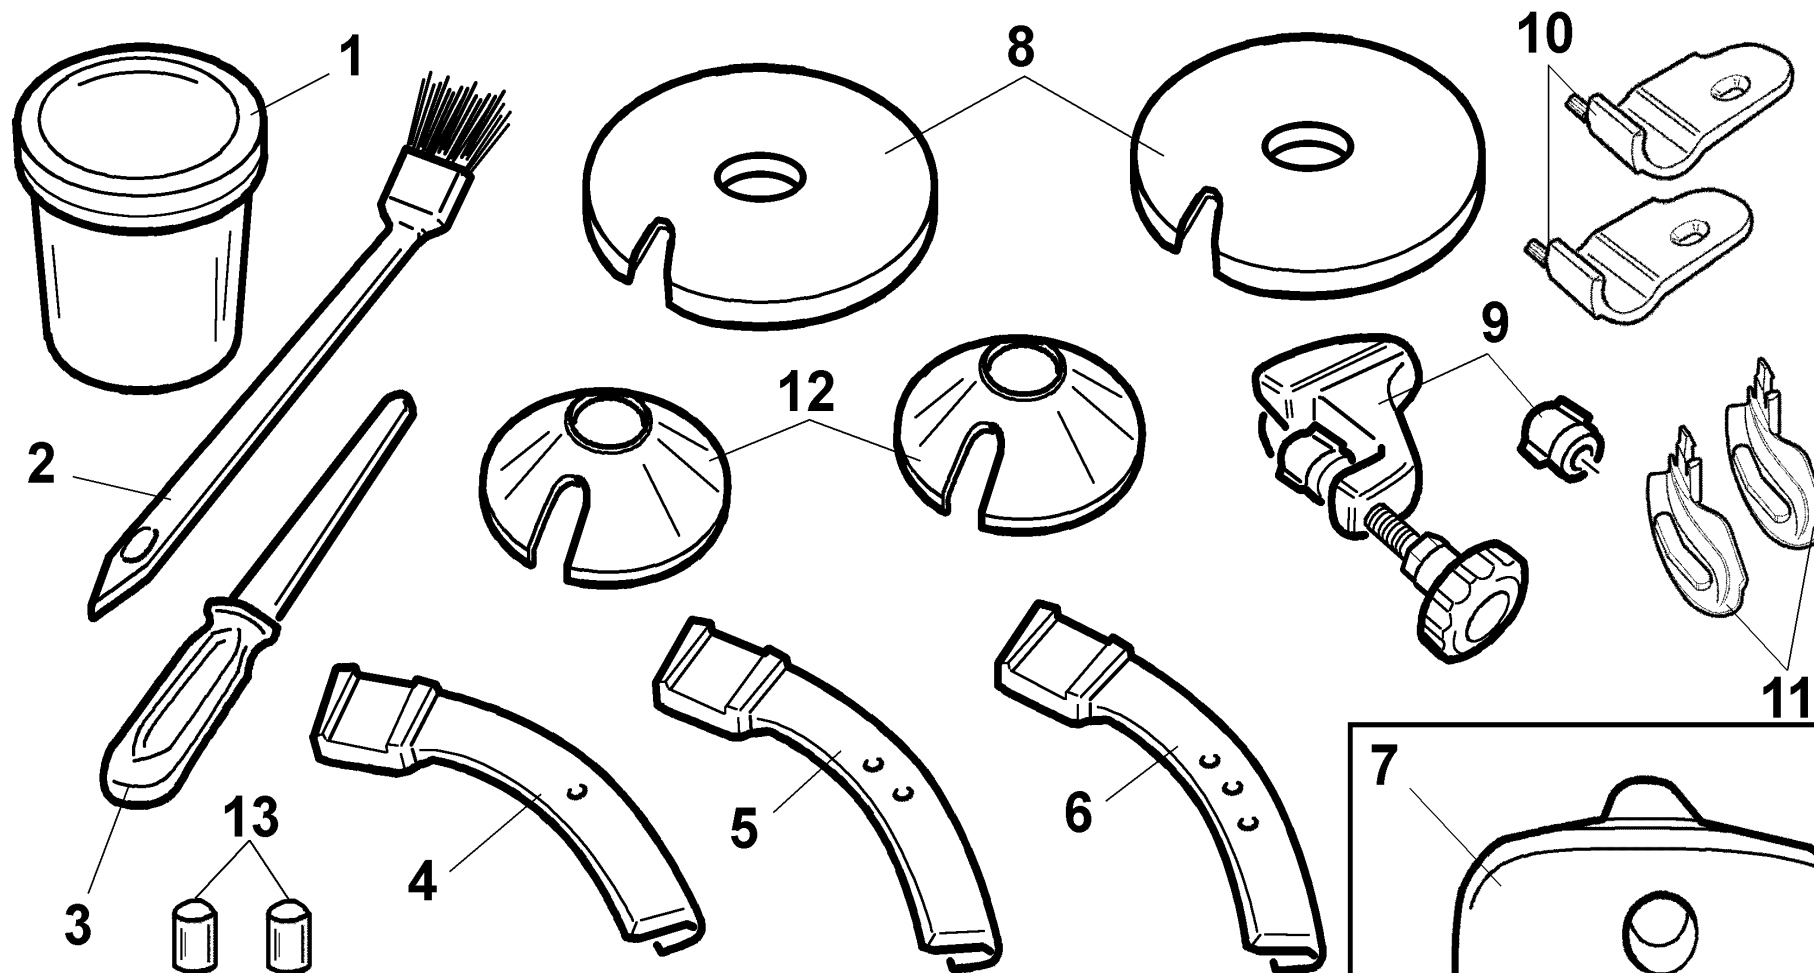

7

Solo per pneumatici UHP - Only for UHP
tyres - Seulement pour pneus UHP -
Nur für UHP-reifen

1	4299984	SECCHIELLO GRASSO kg.1,000	GREASE CUP	CUVE DE GRAISSE	SCHMIERBEHAELTER
2	4296517	PENNELLO x GRASSO	BRUSH	PINCEAU	PINSEL
3	4294140	LEVA P.T.S.	LEVER P.T.S.	LEVIER P.T.S.	HEBEL P.T.S.
4	3018877	PROTEZ. GOMMA CERCHI RUN FLAT T.1	RUBBER PROTECTION T.1	PROTECTION EN CAOUTCHOUC T.1	GUMMISCHUTZ T.1
5	3018878	PROTEZ. GOMMA CERCHI RUN FLAT T.2	RUBBER PROTECTION T.2	PROTECTION EN CAOUTCHOUC T.2	GUMMISCHUTZ T.2
6	3018879	PROTEZ. GOMMA CERCHI RUN FLAT T.3	RUBBER PROTECTION T.3	PROTECTION EN CAOUTCHOUC T.3	GUMMISCHUTZ T.3
7	3018893	TAMPONE PRESS ARM "S"	PRESS ARM "S" PAD	TAMPON PRESS ARM "S"	PRESS ARM "S" UNTERLAGE
8	3019304	PROTEZIONE MANDRINO IN GOMMA	CHUCK RUBBER PROTECTION	PROTECTION MANDRIN EN CAOUTCHOUC	SPINDELGUMMISCHUTZ
9	9218904	MORSETTO KIT RUN FLAT UHP	CLAMP - RUN FLAT KIT	MORS - KIT RUN FLAT	KLAUE - RUN FLAT KIT
10	3019306	PATTINO ANTERIORE UT INTEGR	TOOL FRONT SLIDE	PATIN AVANT OUTIL	KOPFVORDERGLEITSCHUH
11	3019305	PATTINO POSTERIORE UT INTEGR	TOOL BACK SLIDE	PATIN ARRIERE OUTIL	KOPFHINTERGLEITSHUH
12	3019057	PROTEZIONE ABS CONO QUEEN	CONE PROTECTIONc	PROTECTION DE CONE	KEGELSCHUTZ
13	3019971	PROTEZIONE PERNO TRASCINATORE	PIN PROTECTION	PROTECTION AXE	STIFTSCHUTZ