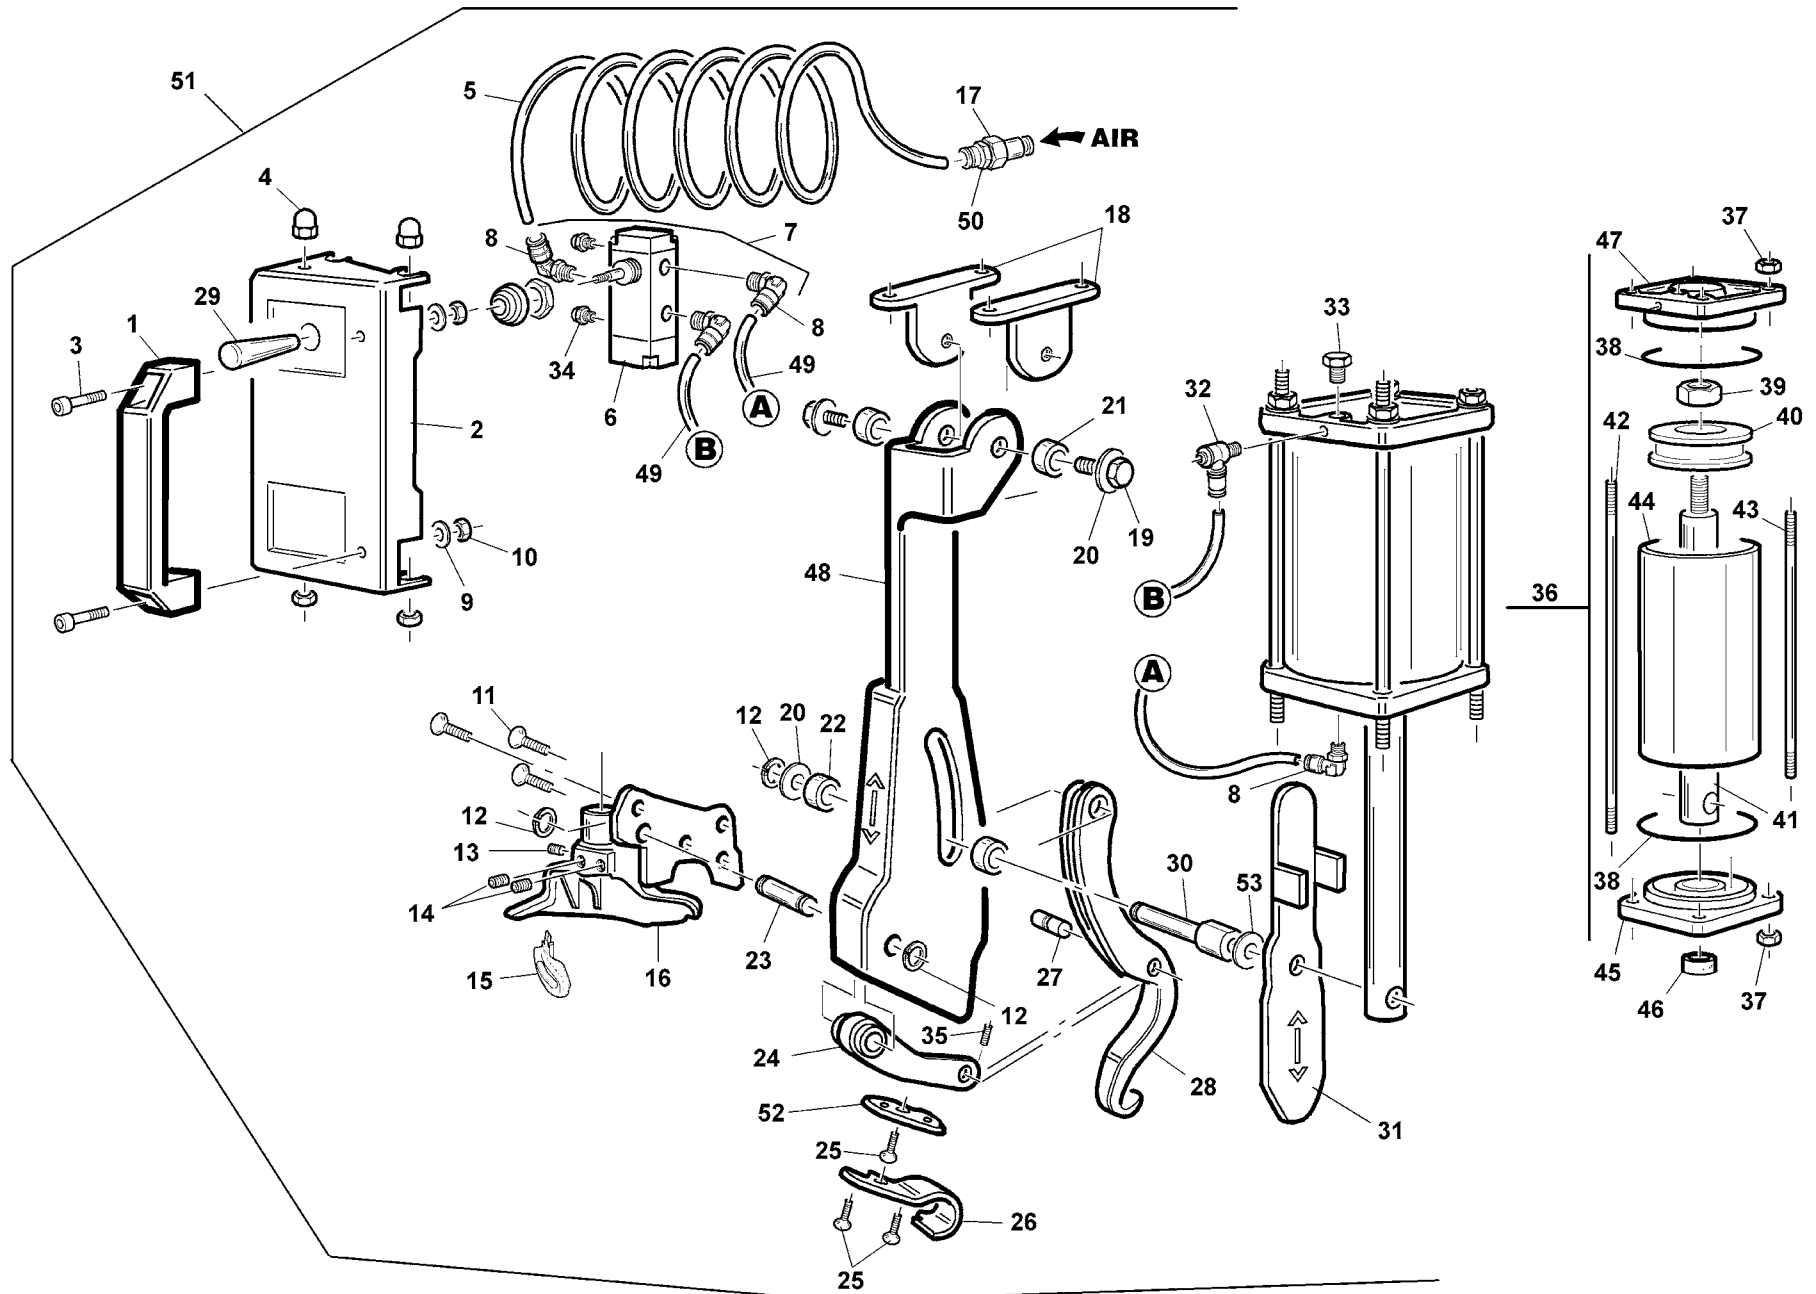

1	4297851	MANIGLIA A PONTE ABS PICCOLA	HANDLE	POIGNEE	HANDGRIFF
2	7019215	SCATOLA PORTAVALVOLA - NERO	VALVE BOX	BOITE DE CLAPET	VENTILKASTEN
3	4399954	VITE TCEI M 8x20 8.8	SCREW 8x20	VIS 8x20	SCHRAUBE 8x20
4	4395374	DADO A CALOTTA M8	NUT M8	ECROU M8	MUTTER M8
5	3030571	SPIRALE POLIUR. 6x4 NERA L=1500	POLYUR. SPIRAL HOES 6x4 L=1500	SPIRALE POLYURET. 6x4 L=1500	POLYUR. SPIRALE 6x4 L=1500
6	4198285	VALVOLA 5 VIE 228-53-31-9-1/2	5-WAY VALVE	SOUPAPE A' 5 VOIES	FUENFWEGEVENTIL
7	2006996	GR.VALVOLA HELP-PRESS ARM	VALVE	SOUPAPE	VENTIL
8	4198618	RACCORDO 6522 1/8"-6 (90°-GIR.+ OR)	UNION 1/8"	RACCORD 1/8"	ANSCHLUSS 1/8"
9	4399829	RONDELLA 8 (8,4x16x1,5)	WASHER 8 (8,4x16x1,5)	RONDELLE 8 (8,4x16x1,5)	BEILAGSSCHEIBE 8 (8,4x16x1,5)
10	4399900	DADO AUTOBL.M 8 BASSO	SELF-LOCKING NUT M8	ECROU DE VERROUILLAGE M8	SELBSTSPERRENDE MUTTER M8
11	4393957	VITE TSPEI 10X12	SCREW TSPEI 10X12	VIS TSPEI 10X12	SCHRAUBE TSPEI 10X12
12	4399864	ANELLO SEEGER E D.12	SEEGER RING D.12	BAGUE SEEGER D.12	SEEGER-RING D.12
13	4395530	VITE STEI 12x12 P.COPPA	SCREW STEI 12x12 P.COPPA 5929	VIS STEI 12x12 P.COPPA 5929	SCHRAUBE STEI 12x12 P.COPPA 5929
14	4395529	VITE STEI 12x16 P.P.	SCREW STEI 12x16 P.P.	VIS STEI 12x16 P.P.	SCHRAUBE STEI 12x16 P.P.
15	3019305	PATTINO POSTERIORE UT INTEGR	BACK SLIDE	PATIN ARRIERE	HINTERGLEITSCHUH
16	3019198	TORRETTA UTENSILE SENZA LEVA	TOUCHLESS MOUNTING TOOL	OUTIL DE MONTAGE SANS LEVIER	TOUCHLESS MONTAGEKOPF
17	4194088	GIUNTO AD INNESTO RAP.MOD.5350-1/8 M	QUICK UNION	RACCORD RAPIDE	SCHNELLANSCHLUSS
18	3019202	ORECCHIA ATT. CIL. SCA. - ZNT	CONNECTION PLATE	OREILLE DE JONCTION	VERBINDUNGSPLATTE
19	4399434	VITE TE 12x20 8.8	SCREW 12x20	VIS 12x20	SCHRAUBE 12x20
20	4398637	RONDELLA 12x21x2,5	WASHER D.12x21x2,5	RONDELLE D.12x21x2,5	BEILAGSSCHEIBE D.12x21x2,5
21	3017334	BOCCOLA 12/18/8,2	BUSH 12/18/8,2	DOUILLE 12/18/8,2	BUECHSE 12/18/8,2
22	3017302	BOCCOLA 12/18/6,5	FERRULE 12/18/6,5	FERRULE 12/18/6,5	GOUPILLE 12/18/6,5
23	3019212	PERNO UTENSILE	TOOL PIN	AXE OUTIL	WERKZEUGSSTIFT
24	3019214	BIELLA UTENSILE	CONNECTING ROD	BIELLE OUTIL	PLEUELSTANGE
25	4393956	VITE TSPEI 5X6	SCREW TSPEI 5X6	VIS TSPEI 5X6	SCHRAUBE TSPEI 5X6
26	3019306	PATTINO ANTERIORE UT INTEGR	TOOL FRONT SLIDE	PATIN AVANT OUTIL	KOPFVORDERGLEITSHUH
27	3019210	PERNO BIELLA - ZINCATO	PIN	AXE	STIFT
28	3019213	UTENSILE SENZA LEVA	TOUCHLESS TOOL	OUTIL SANS LEVIER	TOUCHLESS WERKZEUG
29	3010284	POMOLO D.14x45 FORO M5 ZNT	KNOB D.14x45 M5	POMMEAU D.14x45 M5	KUGELGRIFF D.14x45 M5
30	3019211	PERNO CILINDRO UTENSILE - ZINCATO	CYLINDER PIN	AXE VERIN	ZYLINDERSTIFT
31	3019561	PIASTR. SUPP.ATT. RAPIDO QX - ZINCATO	SUPPORT PLATE	PLAQUE DE SUPPORT	STUETZPLATTE
32	4194004	RACCORDO MR 41 6 M6 (90°-GIR)	UNION MR 41 6 M6 (90°-GIR)	RACCORD MR 41 6 M6 (90°-GIR)	ANSCHLUSS MR 41 6 M6 (90°-GIR)
33	4199161	TAPPO MASCHIO 2611 1/8"	PLUG 1/8"	BOUCHON 1/8"	VERSCHRAUBUNG 1/8"
34	4199610	SILENZIATORE 1 SFE 1/8" OTTONE C/RETE	SILENCER 1/8"	SILENCIEUX 1/8"	SCHALLDAEMPFER 1/8"