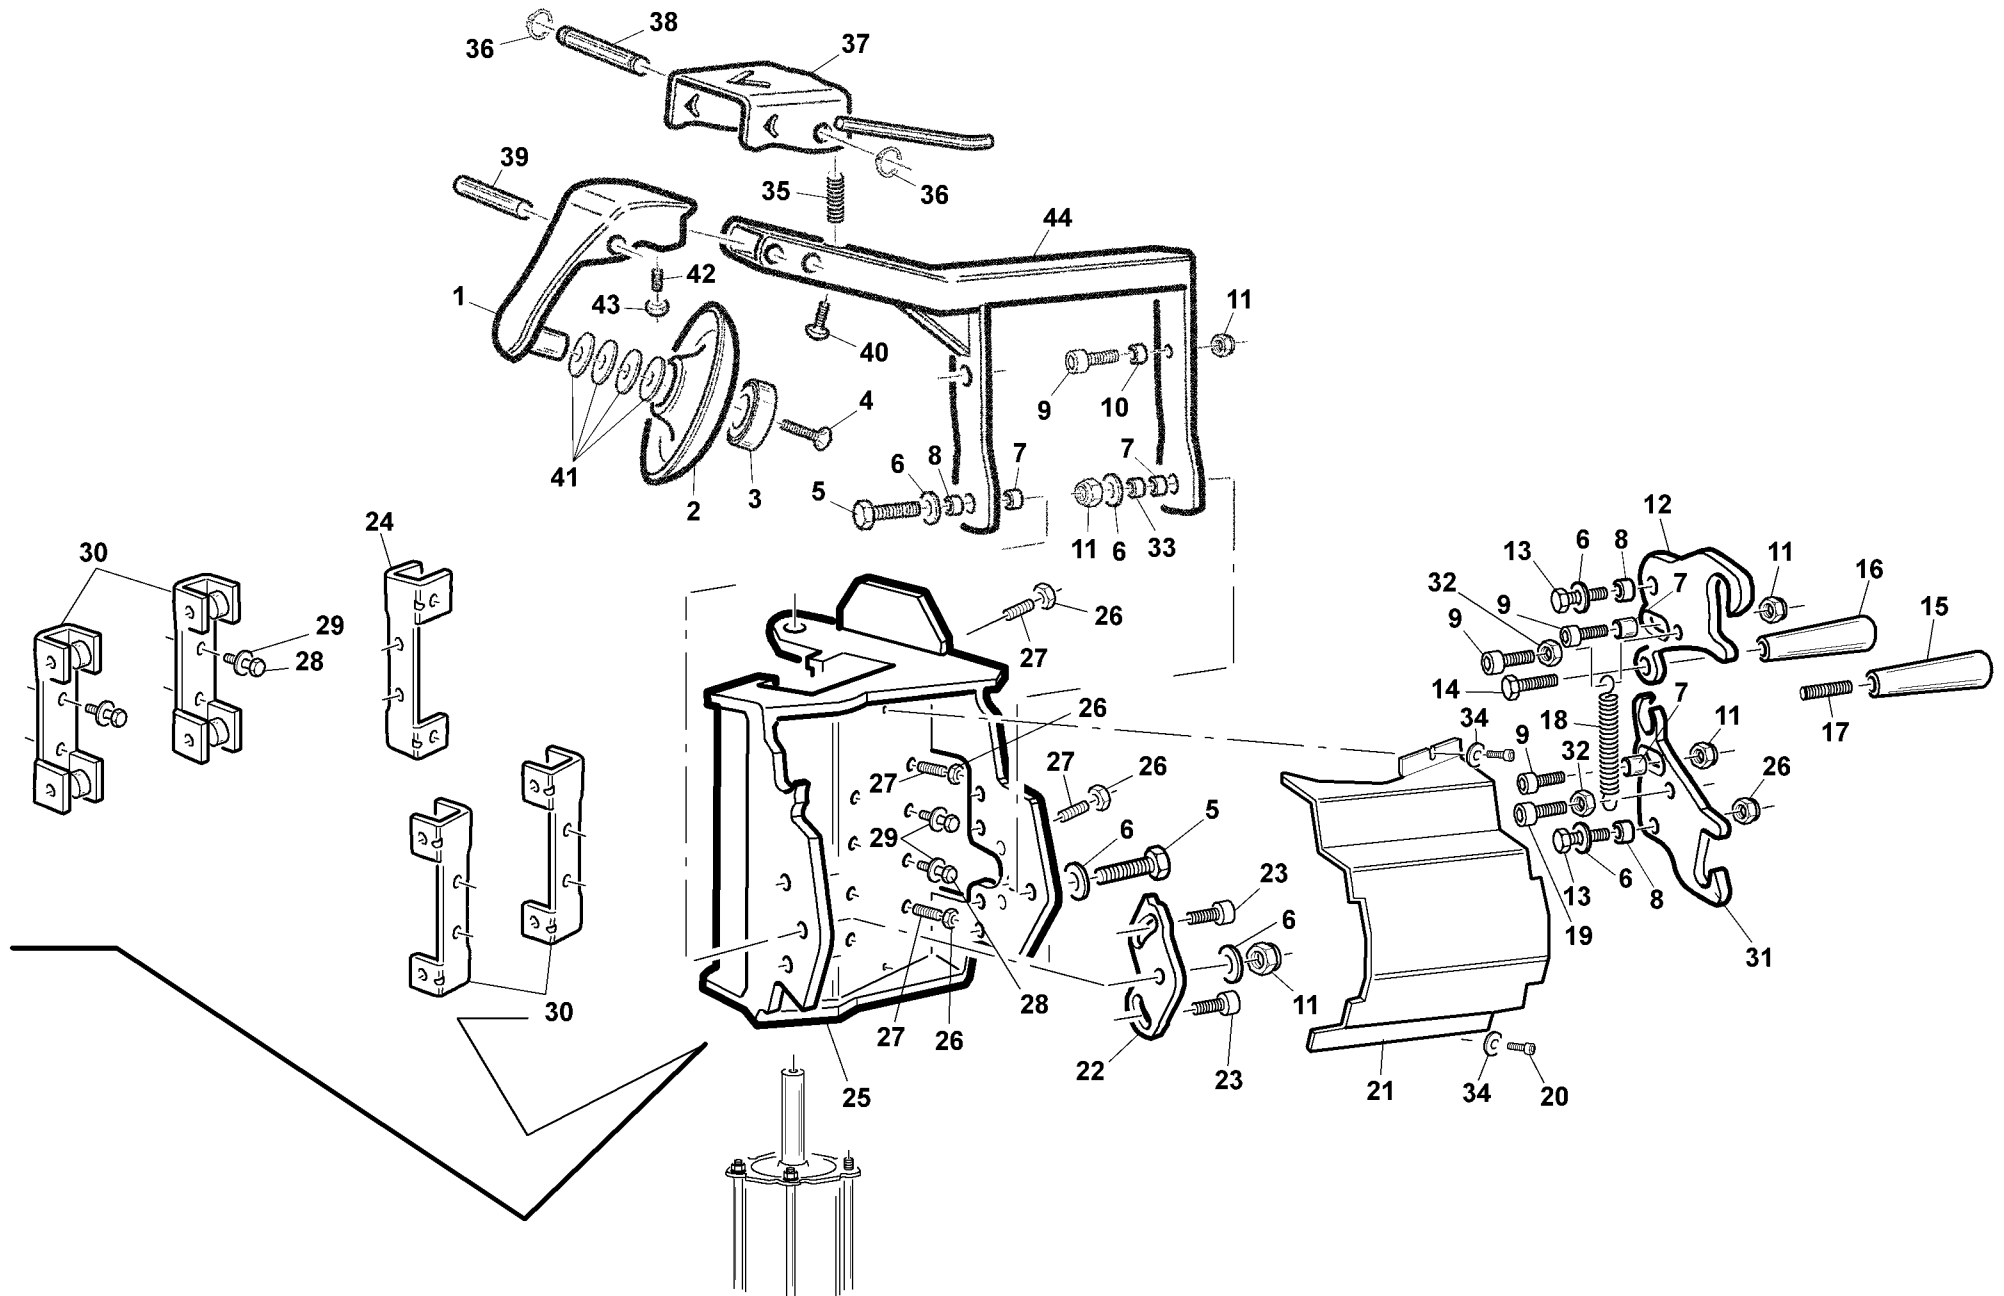

1	7033444	STAFFA SUPPORTO DISCO PALETTA AUS.	DISK SUPPORT PLATE	ETRIER DE SUPPORT DISQUE	SCHEIBESCHUTZBÜGEL
2	3018464	DISCO "S" D. 150	DISC "S" D.150	DISQUE "S" D.150	SCHEIBE "S" D.150
3	4294264	CUSCINETTO 6004 2RS 20-42-12	BEARING 6004 2RS 20-42-12	COUSSINET 6004 2RS 20-42-12	LAGER 6004 2RS 20-42-12
4	4397615	VITE TSPEI M12X25 10.9	SCREW 12x25	VIS 12X25	SCHRAUBE 12x25
5	3000599	PERNO X CROC. M12 L=50 TCEI	PIN M12 L=50	AXE M12 L=50	STIFT M12 L=50
6	4393483	RONDELLA B.A.R. mm 12 (13,2 x 23.7 x 3)	WASHER mm 12 (13,2 x 23.7 x 3)	RONDELLE mm 12 (13,2 x 23.7 x 3)	BEILAGSSCHEIBE mm 12 (13,2 x 23.7 x 3)
7	3006880	DISTANZIALE BIELLA UNIF.12x18x9	SPACER	ENTRETOISE	DISTANZSTUECK
8	3017334	BOCCOLA 12/18/8,2	BUSH 12/18/8,2	DOUILLE 12/18/8,2	BUECHSE 12/18/8,2
9	4397504	VITE TCEI M12x30 12.9	SCREW 12x30	VIS 12x30	SCHRAUBE 12x30
10	3000108	DISTANZIALE BIELLA D.12X18X11,5	SPACER 12x18x11,5	ENTRETOISE 12x18x11,5	DISTANZSTUECK 12x18x11,5
11	4399865	DADO AUTOBL.M12 BASSO	SELF-LOCKING NUT M12	ECROU DE VERROUILLAGE M12	SELBSTSICHERNDE MUTTER M12
12	3019332	ARPIONE SUPERIORE - BRUNITO	UPPER RACK	CREMAILLIERE SUPERIEURE	OBEREINRASTUNG
13	4399955	VITE TCEI 12x40 8.8	SCREW 12x40	VIS 12x40	SCHRAUBE 12X40
14	4399966	VITE TE 10x20 8.8	SCREW 10x20	VIS 10x20	SCHRAUBE 10x20
15	3010283	IMPUGNATURA D.25 M10 ZINC. B.	HANDLE D.25 M10	POIGNEE D.25 M10	HANDGRIFF D.25 M10
16	3019973	IMPUGNATURA D.20X120 M10 ZINC. B.	HANDLE D.20X120 M10	POIGNEE D.20X120 M10	HANDGRIFF D.20X120 M10
17	4398284	VITE STEI 10x30 P.P.	SCREW 10x30	VIS 10X30	SCHRAUBE 10x30
18	3000114	MOLLA BRACCIO STALLONATORE	ARM SPRING	RESSORT BRAS DECOLLEUR	ARMFEDER
19	4399956	VITE TCEI M10x25 12.9	SCREW 10x25	VIS 10x25	SCHRAUBE 10x25
20	4399300	VITE TCEI M 6x12 8.8 ZNT	SCREW 6x12	VIS 6x12	SCHRAUBE 6x12
21	6119328	CARTER CARRELLO VERTICALE - BLU B.	VERTICAL CASING	CARTER VERTICAL	SENKRECHTES GEHAEUSE
22	3019975	PIASTR.REGOLAZ.BRACCIO STALL.	ADJUSTING PLATE	PLAQUE DE REGLAGE	EINSTELLPLATTE
23	4398182	VITE TCEI M12x16 8.8	SCREW 12x16	VIS 12x16	SCHRAUBE 12x16
24	2019608	GR. PORTARULLI LUNGO	ROLLER HOLDER	PORTE-ROULEAUX	ROLLENTRAEGER
25	7019321	CARRELLO VERTICALE - NERO	VERTICAL CASING	CHARIOT VERTICAL	SENKRECHTES GESTELL
26	4398657	DADO M12 BASSO	NUT M12	ECROU M12	MUTTER M12
27	4393807	VITE STEI 12x25 P.P.	SCREW STEI 12x25 P.P.	VIS STEI 12x25 P.P.	SCHRAUBE STEI 12x25 P.P.
28	4399305	VITE TE 8x12 8.8	SCREW 8x12	VIS 8x12	SCHRAUBE 8x12
29	4399829	RONDELLA 8 (8,4x16x1,5)	WASHER 8 (8,4x16x1,5)	RONDELLE 8 (8,4X16X1,5)	BEILAGSSCHEIBE 8 (8,4x16x1,5)
30	2019609	GR. PORTARULLI CORTO	ROLLER HOLDER	GR. PORTE ROULEAUX	ROLLENTRAEGER
31	3019333	ARPIONE INFERIORE	LOWER RACK	CROCHET INFERIEUR	UNTERE KLINKE
32	4399967	DADO M10 6S BASSO ZNT	NUT M10	ECROU M10	MUTTER M10
33	3006879	DISTANZIALE AUTOC. UNIF. 25x12x6,5	SPACER	ENTRETOISE	DISTANZSTUECK
34	4398848	RONDELLA 6 (6,6x18x1,5)ZNT	WASHER 6 (6,6x18x1,5)	RONDELLE 6 (6,6x18x1,5)	BEILAGSSCHEIBE 6 (6,6x18x1,5)