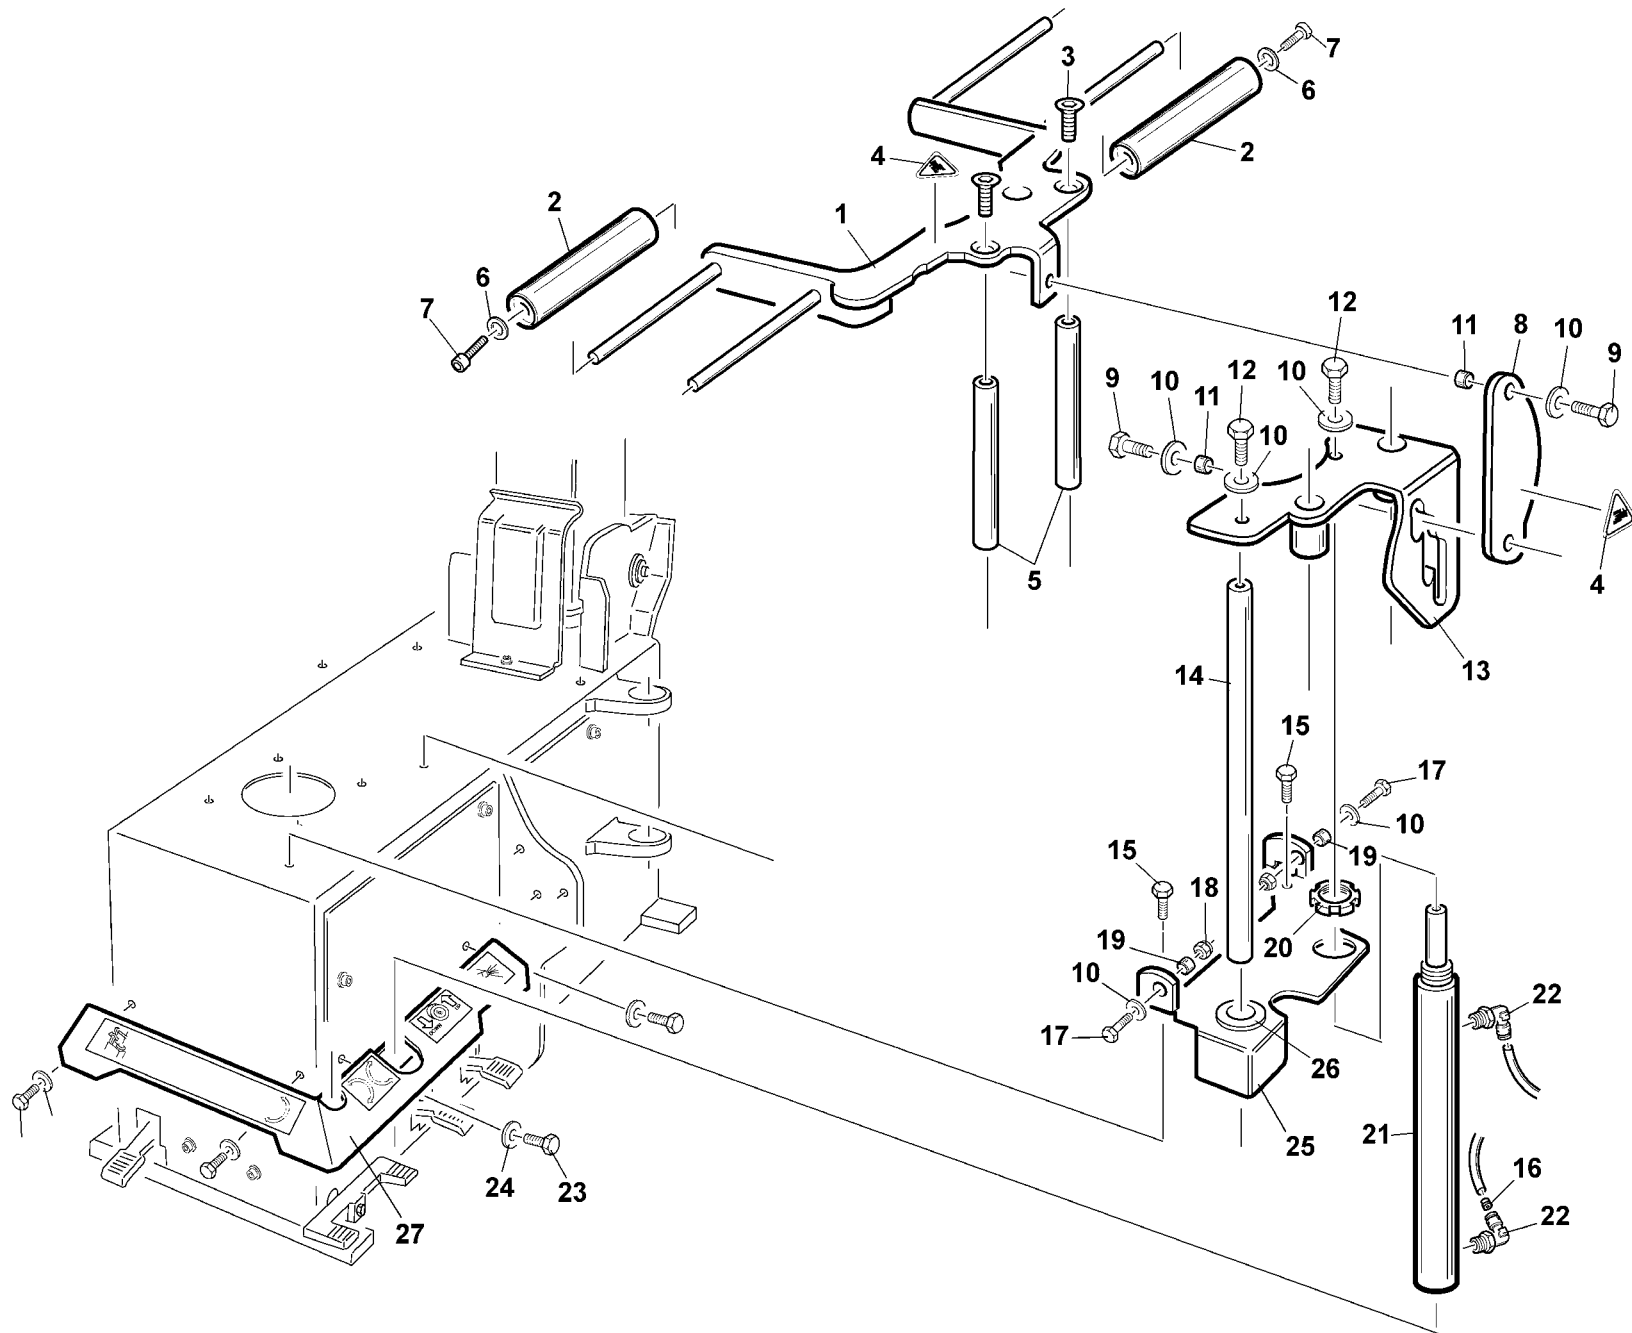

1	7036460	FORCELLA AUSILIARIA LIFT	ADDITIONAL FORK	FOURCHE D'APPOINT	ZUSÄTZLICHE GABEL
2	3019007	RULLO LIFT QUEEN L. 158	LIFT ROLLER	ROULEAU LIFT L.158	HEBERROLLE L.158
3	4394822	VITE TSPEI M12x20 10.9 ZNT	SCREW TSPEI M12x20 10.9 ZNT	VIS TSPEI M12x20 10.9 ZNT	SCHRAUBE TSPEI M12x20 10.9 ZNT
4	3033120	DEC. PERICOLO "SCHIACCIA MANI" D.25 MM	DECAL "DANGER OF HAND CRUSH"	AUTOCOLLANT DANGER D.25 MM.	KLEBER "QUETSCHUNGSGEFAHR" D.25 MM
5	3036464	PERNO GUIDA FORCELLA - ZNT	FORK GUIDE PIN	AXE GUIDAGE FOURCHE	GABELFÜHRUNGSSTIFT
6	3031264	RONDELLA CONTENIMENTO RULLI LIFT	ROLLER CONTAINMENT WASHER	RONDELLE ROULEAUX LIFT	LIFTRÖLLENUNTERLAGSSCHEIBE
7	4394536	VITE TCEI M12x20 8,8 ZNT	SCREW TCEI M12x20 8,8 ZNT	VIS TCEI M12x20 8,8 ZNT	SCHRAUBE TCEI M12x20 8,8 ZNT
8	3036463	BIELLA SELETTORE LIFT	LIFT SELECTOR CONNECTING ROD	BIELLE SELECTEUR LIFT	LIFT WÄHLERPLEUJEL
9	4399434	VITE TE 12x20 8.8 ZNT 5739	SCREW 12x20	VIS 12x20	SCHRAUBE 12x20
10	4399378	RONDELLA 10 (10,5x21x2)ZNT6592	WASHER D.10 (10,5x21x2)	RONDELLE D.10 (10,5x21x2)	UNTERLEGSSCHEIBE 10 (10,5x21x2)
11	3017334	BOCCOLA 12/18/8,2	BUSH 12/18/8,2	DOUILLE 12/18/8,2	BUECHSE 12/18/8,2
12	4398582	VITE TE 12x25 8.8 ZNT	SCREW 12x25	VIS 12x25	SCHRAUBE 12x25
13	7036456	SUPPORTO SUPERIORE LIFT	LIFT UPPER SUPPORT	SUPPORT SUPERIEUR LIFT	LIFT OBERSTÜTZE
14	3036459	PERNO GUIDA SUPPORTO SUPERIORE LIFT	LIFT UPPER SUPPORT GUIDE PIN	AXE GUIDAGE SUPPORT SUP. LIFT	LIFT OBERSTÜTZEFÜHRUNGSSTIFT
15	4399946	VITE TE 8x16 8.8 ZNT	SCREW 8x16	VIS 8x16	SCHRAUBE 8x16
16	3036624	OGIVA PER RILSAN Ø 8 D.1,4	RILSAN PIPE HEAD - Ø 8 D.1,4	COIFFE POUR TUYAU RILSAN D.1,4	KOPF FÜR RILSAN SCHLAUCH Ø 8 D.1,4
17	4399982	VITE TE 12x30 8.8 ZNT	SCREW 12x30	VIS 12x30	SCHRAUBE 12x30
18	4399865	DADO AUTOBL.M12 BASSO.6S.	SELF-LOCKING NUT M12	ECROU DE VERROUILLAGE M12	SELBSTSICHERNDE MUTTER M12
19	3019969	BOCCOLA 12/18/10,5	BUSH 12/18/10,5	DOUILLE 12/18/10,5	BUCHSE 12/18/10,5
20	4395777	GHIERA M40x1,5	SELF-LOCKING RING NUT M35x1,5	EMBOUT SECURITE" 35x1,5	SELBSTSICHERNDER RING 35x1,5
21	2036448	GR. CILINDRO AUSILIARIO LIFT	LIFT ANCILLARY CYLINDER	GR. VERIN AUXILIAIRE	LIFT HILFSZYLINDER
22	4196214	RACCORDO 6520 1/8"-8	UNION 6520 1/8"	RACCORD 1/8"	ANSCHLUSS 1/8"
23	4399300	VITE TCEI M 6x12 8.8	SCREW 6x12	VIS 6x12	SCHRAUBE 6x12
24	4399998	RONDELLA 6 (6,4x12x1,6)	WASHER 6 (6,4x12x1,6)	RONDELLE 6 (6,4x12x1,6)	BEILAGSSCHEIBE 6 (6,4x12x1,6)
25	7036453	SUPPORTO CILINDRO AUSILIARIO LIFT	ANCILLARY CYLINDER SUPPORT	SUPPORT VERIN AUXILIAIRE	HILFSZYLINDERSTÜTZE
26	3014437	BOCCOLA STELO CIL. 4C	BUSH	DOUILLE	BUECHSE
27	6119415	COPERTURA PEDALI - BLU BUC 5015	PEDAL COVER	COUVERTURE PEDALES	PEDALENABDECKUNG