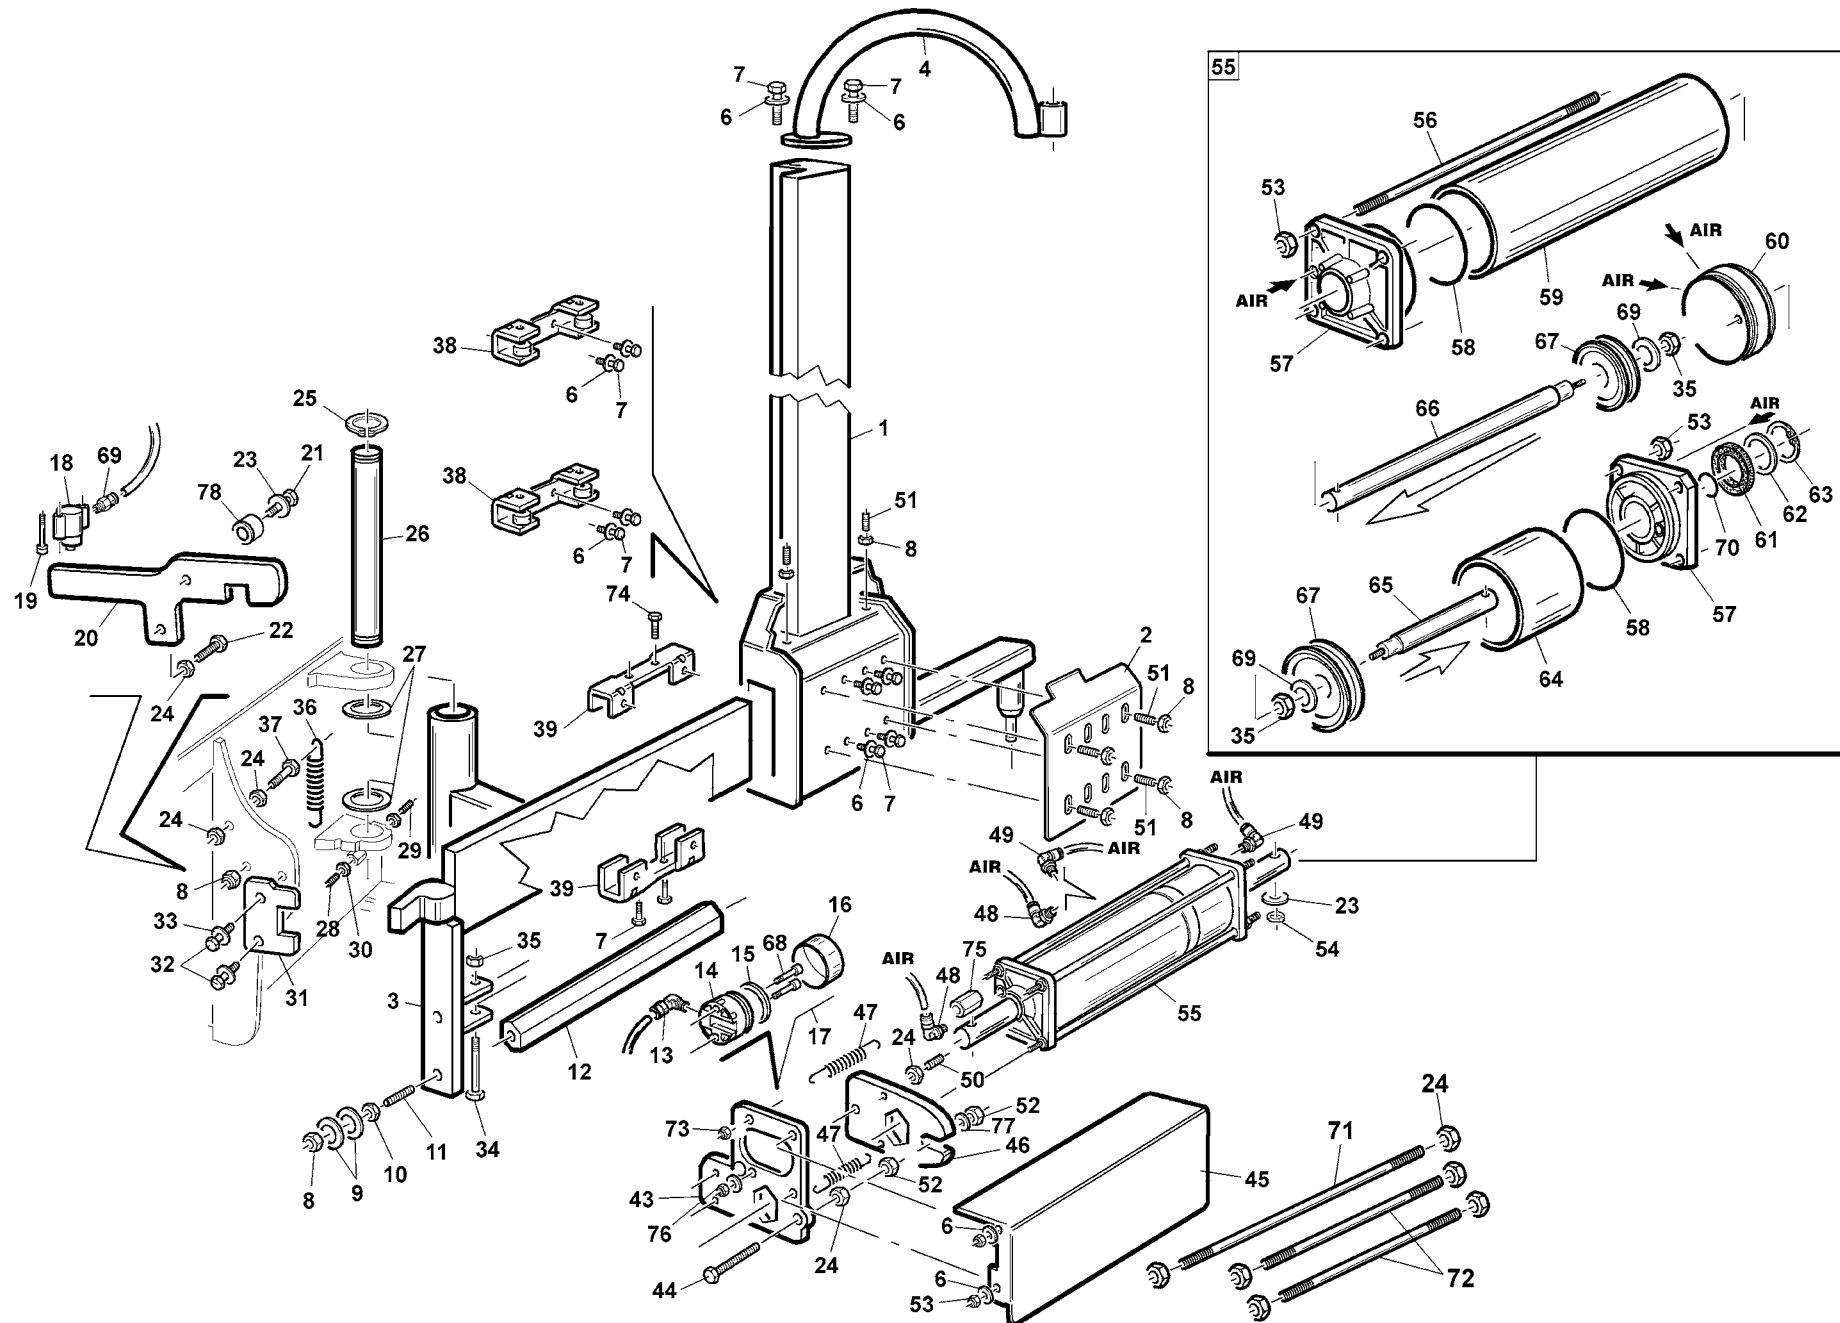

1	7019345	CARRELLO ORIZZ.CON GUIDA VERT.-NERO	HORIZ. CARRIAGE WITH GUIDE	CHARIOT HORIZ. AVEC GUIDE	SCHLITTEN MIT FUEHRUNG
2	6119414	LAMIERA GUIDA VERTICALE - BLU BUCC.	VERTICAL GUIDE METAL SHEET	TOLE DU GUIDE VERTICAL	FUEHRUNGSMETALLBLECH
3	2119376	GUIDA INFERIORE - BRUNITA	LOWER GUIDE	GUIDE INFERIEUR	FUEHRUNG
4	7019425	ARCO SUPPORTO CONSOLLE - NERO	ARCH	ARC	BOGEN
6	4399829	RONDELLA 8 (8,4x16x1,5)	WASHER 8 (8,4x16x1,5)	RONDELLE 8 (8,4X16X1,5)	BEILAGSSCHEIBE 8 (8,4x16x1,5)
7	4399946	VITE TE 8x16 8.8 ZNT	SCREW 8x16	VIS 8x16	SCHRAUBE 8x16
8	4398657	DADO M12 BASSO ZNT	NUT M12	ECROU M12	MUTTER M12
9	4398659	MOLLA TAZZA 12,2x28x1,5	BELLEVILLE WASHER 12,2x28x1,5	RESSORT BELLEVILLE 12,2x28x1,5	BELLEVILLE FEDER 12,2x28x1,5
10	4395566	DADO M12 MEDIO	NUT M12	ECROU M12	MUTTER M12
11	4398956	VITE STEI 12x60 P.CONICA	SCREW 12x60	VIS 12x60	SCHRAUBE 12x60
12	3019351	ESAGONO INFERIORE	LOWER HEX. BAR	BARRE HEXAG. INFERIEURE	UNTERSECHSKANTSTANGE
13	4197741	RACCORDO 6500 1/8" -4 90` A.107	UNION 1/8"	RACCORD 1/8"	ANSCHLUSS 1/8"
14	4299523	PISTONE D.60	PISTON D.60	PISTON D.60	KOLBEN D.60
15	4299522	ANELLO TENUTA DEP 60-50-5	SEALING RING	BAGUE D"ETANCHEITE"	DICHTUNGSRING
16	4299524	CAMICIA CILINDRO D.60	CYLINDER LINER D.60	CHEMISE VERIN D.60	ZYLINDERMANTEL D.60
17	2019991	GR.CILINDRO BLOCCAGGIO STALL.CROSSAGE	LOCKING CYLINDER UNIT	GR. VERIN DE BLOCAGE	SPANNZYLINDER
18	2019768	GR.CILINDRO SGANCIO STALLONATORE	RELEASE CYLINDER UNIT	GR. VERIN DE DEGAGEMENT	FREIGABEZYLINDER
19	4399135	VITE TCEI M 6x35 8.8	SCREW 6x35	VIS 6x35	SCHRAUBE 6x35
20	3019311	GANCIO CARRELLO STALLONATORE	CARRIAGE HOOK	CROCHET POUR CHARIOT	SCHLITTENHAKEN
21	4399982	VITE TE 12x30 8.8	SCREW 12x30	VIS 12x30	SCHRAUBE 12x30
22	4399786	VITE TE 10x30 8.8	SCREW 10x30	VIS 10x30	SCHRAUBE 10x30
23	4399981	RONDELLA 12 (13x24x2,5)	WASHER 12 (13x24x2,5)	RONDELLE 12 (13x24x2,5)	BEILAGSSCHEIBE 12 (13x24x2,5)
24	4399967	DADO M10 6S BASSO ZNT	NUT M10	ECROU M10	MUTTER M10
25	4398178	ANELLO SEEGER E D.40	SEEGER RING D.40	BAGUE SEEGER D.40	SEEGER RING D.40
26	3019400	PERNO GUIDA ORIZZONTALE - ZNT	GUIDE PIN	AXE POUR GUIDE	FUEHRUNGSSTIFT
27	4399962	RASAMENTO ACCIAIO 40X65X0,5	STEEL SHIM 65x40x0,5	CALE EN ACIER 65x40x0,5	STAHLZWISCHENLAGE 65x40x0,5
28	4397766	VITE STEI 16x50 P.P.	SCREW 16x50	VIS 16x50	SCHRAUBE 16x50
29	4397259	VITE STEI 16x40 P.P.	SCREW 16x40	VIS 16X40	SCHRAUBE 16x40
30	4399295	DADO M16 6S BASSO ZNT	NUT M16	ECROU M16	MUTTER M16
31	3019312	PIASTRA ATTACCO GANCIO - BRUNITO	FASTENING PLATE	PLAQUE DE FIXATION	BEFESTIGUNGSPLATTE
32	4398635	VITE TE 12x16 8.8	SCREW 12x16	VIS 12x16	SCHRAUBE 12x16
33	4398637	RONDELLA 12x21x2,5	WASHER D.12x21x2,5	RONDELLE D.12x21x2,5	BEILAGSSCHEIBE D.12x21x2,5
34	3000599	PERNO X CROC. M12 L=50 TCEI	PIN M12 L=50	AXE M12 L=50	STIFT M12 L=50
35	4399865	DADO AUTOBL.M12 BASSO.6S.	SELF-LOCKING NUT M12	ECROU DE VERROUILLAGE M12	SELBSTSICHERNDE MUTTER M12
36	3030115	MOLLA RITORNO TAMPONE	RETURN SPRING	RESSORT RAPPEL TAMPON	RUECKZUGFEDER
37	4399880	VITE TE 10x40 8.8	SCREW 10x40	VIS 10x40	SCHRAUBE 10x40