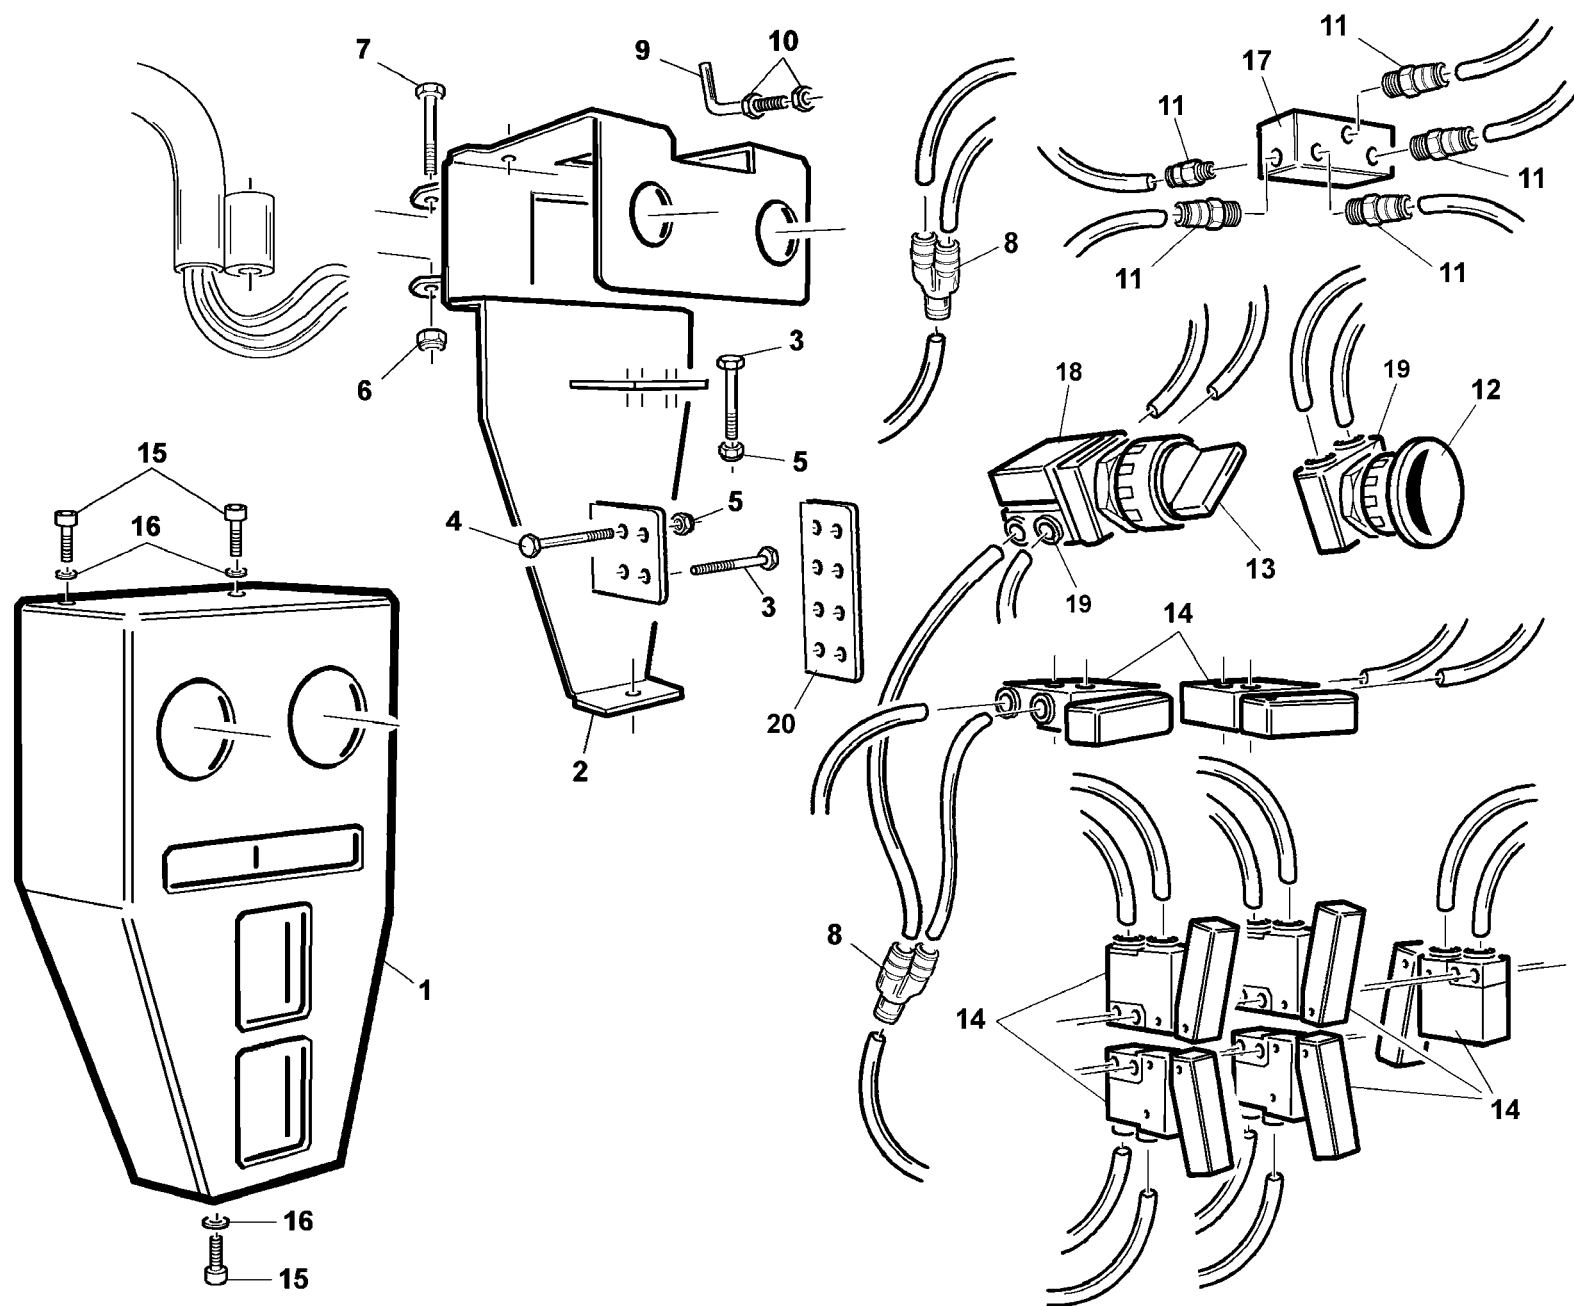

1	7032876	COPERCHIO CONSOLE - NERO	COVER	COUVERCLE	DECKEL
2	7032872	BASAMENTO CONSOLLE - NERO	MAIN FRAME	SUPPORT PRINCIPAL	HAUPTRAHMEN
3	4399897	VITE TE 4x25 8.8 PF	SCREW 4x25	VIS 4x25	SCHRAUBE 4x25
4	4397513	VITE TE 4x45 8.8	SCREW 4x45	VIS 4X45	SCHRAUBE 4x45
5	4396106	DADO M 4 6S	NUT M4	ECROU M4	MUTTER M4
6	4399976	DADO M 8	NUT M8	ECROU M8	MUTTER M8
7	4398961	VITE TE 8x45 8.8	SCREW 8x45	VIS 8x45	SCHRAUBE 8x45
8	4197293	RACCORDO 6560 Y TUBO D.4	Y-UNION D.4	RACCORD EN Y D.4	Y-STUECK D.4
9	3012978	GANCIO SUPP.PISTOLETTA-ZNT B.	HOOK	CROCHET	HAKEN
10	4399889	DADO M 6 6S	NUT M6	ECROU M6	MUTTER M6
11	4197742	RACCORDO 6510 1/8" -4 S.RAPIDO	QUICK UNION 1/8"	RACCORD RAPIDE 1/8"	SCHNELLANSCHLUSS 1/8"
12	4193995	PULSANTE RT050N	PUSH BUTTON RT050N	BOUTON POUSSOIR RT050N	DRUECKKNOPF RT050N
13	4193996	SELETTORE RT300N	SELECTOR RT300N	SELECTEUR RT300N	WAEHLER RT300N
14	4194001	VALVOLA MV AL4 15 3 LT ML NC P	VALVE MV AL4 15 3 LT ML NC P	CLAPET MV AL4 15 3 LT ML NC P	VENTIL MV AL4 15 3 LT ML NC P
15	4399300	VITE TCEI M 6x12 8.8	SCREW 6x12	VIS 6x12	SCHRAUBE 6x12
16	4399998	RONDELLA 6 (6,4x12x1,6)	WASHER 6 (6,4x12x1,6)	RONDELLE 6 (6,4x12x1,6)	BEILAGSSCHEIBE 6 (6,4x12x1,6)
17	3019473	BLOCCHETTO ARIA CONSOLLE	AIR VALVE	SOUPAPE PNEUMATIQUE	LUFTVENTIL
18	4193999	VALVOLA MV AL4 15 3 PB ML NO P	VALVE MV AL4 15 3 PB ML NO P	CLAPET MV AL4 15 3 PB ML NO P	VENTIL MV AL4 15 3 PB ML NO P
19	4194000	VALVOLA MV AL4 15 3 PB ML NC P	VALVE MV AL4 15 3 PB ML NC P	CLAPET MV AL4 15 3 PB ML NC P	VENTIL MV AL4 15 3 PB ML NC P
20	3032875	PIASTRINA AVVITATA CONSOLE - ZNT	PLATE	PLAQUE	PLÄTTCHEN