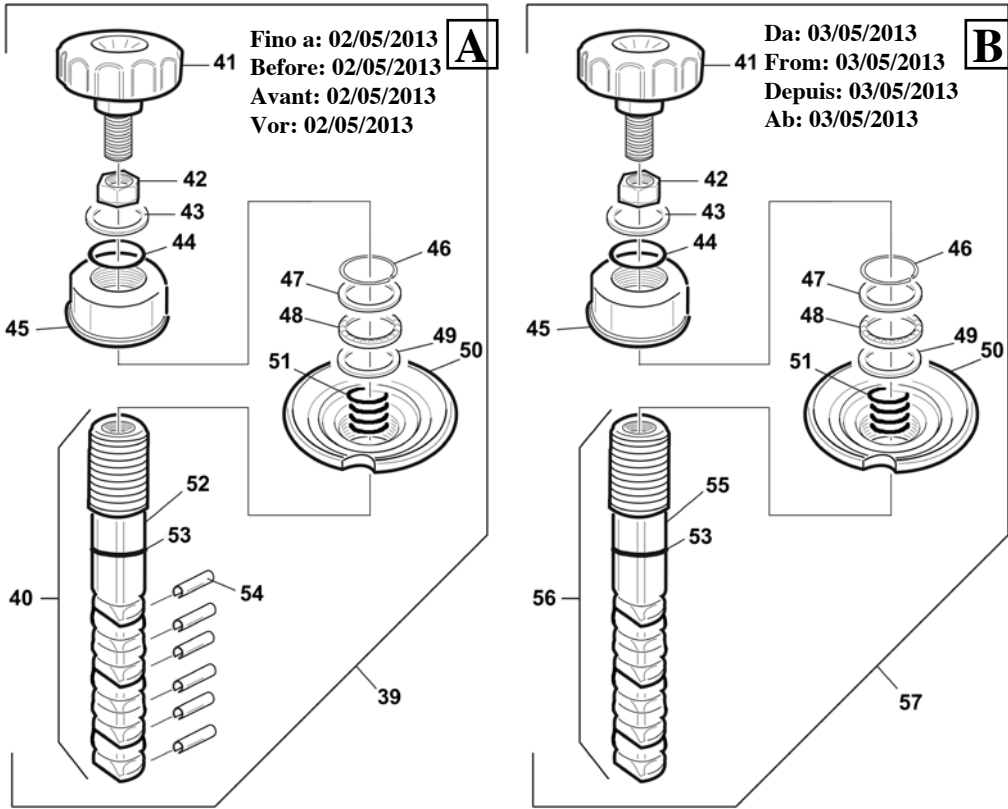

1	2033055	GR.MANDRINO PNEUMATICO CA3	PNEUMATIC CHUCK UNIT	GR. MANDRIN PNEUMATIQUE	DRUCKLUFTSPINDEL
2	2033135	GR.VALVOLA SCAR.RAPIDO CA3	QUICK RELIEF VALVE UNIT	GR. CLAPET DECHARGE RAPIDE	SCHNELLABLASSVENTIL
3	4197210	RACCORDO 6520 1/8"-4 90° (sp)	UNION 1/8"	RACCORD 1/8"	ANSCHLUSS 1/8"
4	4198803	RIDUZIONE 2553 FF 1/4"-1/8"	REDUCTION PIECE 1/4"-1/8"	REDUCTION 1/4"-1/8"	UNTERSETZUNG 1/4"-1/8"
5	4198808	SILENZIATORE 1/4" SPEC. D.24	SILENCER 1/4"	SILENCIEUX 1/4"	SCHALLDAEMPFER 1/4"
6	4199671	VALVOLA SCARICO RAPIDO 1/4"-PLASTICA	QUICK RELIEF VALVE 1/4"	CLAPET DECHARGE RAPIDE 1/4"	SCHNELLABLASSVENTIL 1/4"
7	3018727	FLANGIA ADATTATRICE	ADAPTOR FLANGE	FLASQUE D`ADAPTATION	ADAPTERFLANSCH
8	2133021	MANDRINO	CHUCK UNIT	MANDRIN	SPINDEL
9	4296945	CUSCINETTO 6212 2RS 60x110x22	BEARING 60X110X22	COUSSINET 60X110X22	UNTERLAGE 60X110X22
10	7033020	SUPP.CUSCINETTI AUSILIARIO	BEARING ANCILLARY SUPPORT	SUPPORT ROULEMENTS	LAGERHALTERUNG
11	4293336	TAPPO COPRITUBO ILTB 30X0,8-2,5	PLUG ILTB 30X0,8-2,5	BOUCHON ILTB 30X0,8-2,5	VERSCHLUSSSCHRAUBE ILTB 30X0,8-2,5
12	4197741	RACCORDO 6500 1/8" -4 90` A.107	UNION 1/8"	RACCORD 1/8"	ANSCHLUSS 1/8"
13	4399378	RONDELLA 10 (10,5x21x2)	WASHER D.10 (10,5x21x2)	RONDELLE D.10 (10,5x21x2)	BEILAGSSCHEIBE 10 (10,5x21x2)
14	3199580	SPINA ELASTICA D. 8 X 20	ELASTIC PIN D.8x20	CHEVILLE ELASTIQUE D.8x20	FEDERSTIFT D.8x20
15	3033013	PISTONE RULLO INFERIORE - NICHELATO	LOWER ROLLER PISTON	PISTON	KOLBEN
16	3033012	FLANGIA LATO RIDUTTORE - NICHELATO	REDUCTION GEAR FLANGE	BRIDE COTE' REDUCTEUR	FLANSCH (REDUKTORSEITE)
17	3019971	PROTEZIONE PERNO TRASCINATORE	PIN PROTECTION	PROTECTION AXE	STIFTSCHUTZ
18	2118670	ANTIROTAZIONE QUEEN - BRUNITO	ANTIROTATION DEVICE	PIECE ANTIROTATION	DREHSCHUTZSTUECK
19	3019969	BOCCOLA 12/18/10,5	BUSH 12/18/10,5	DOUILLE 12/18/10,5	BUCHSE 12/18/10,5
20	4398637	RONDELLA 12x21x2,5	WASHER D.12x21x2,5	RONDELLE D.12x21x2,5	BEILAGSSCHEIBE D.12x21x2,5
21	4399434	VITE TE 12x20 8.8	SCREW 12x20	VIS 12x20	SCHRAUBE 12x20
22	4399120	VITE TSPEI M10x20 10.9	SCREW 10x20	VIS 10x20	SCHRAUBE 10X20
23	4393562	ANELLO SEEGER I D.105 7437	SEEGER RING I D.105 7437	JOINT SEEGER I D.105 7437	SEEGER RING I D.105 7437
24	4293560	ANELLO OR 4237 D.59,92X3,53	O-RING 4237 D.59,92X3,53	JOINT TORIQUE 4237 D.59,92X3,53	O-RING 4237 D.59,92X3,53
25	3033010	FLANGIA SUPERIORE - NICHELATO	UPPER FLANGE	BRIDE SUPERIEURE	OBERFLANSCH
26	4293561	ANELLO OR 4400 D.101,19X3,53	O-RING 4400 D.101,19X3,53	JOINT TORIQUE 4400 D.101,19X3,53	O-RING 4400 D.101,19X3,53
27	4299325	ANELLO OR 4387 D.98,02X3,53	O-RING D.98,02x3,53	JOINT OR D.98,02x3,53	O-RING D.98,02X3,53
28	3033009	PISTONE - NICHELATO	PISTON	PISTON	KOLBEN
29	3033011	FLANGIA INTERMEDIA - NICHELATO	INTERMEDIATE FLANGE	BRIDE MOYENNE	MITTELFLANSCH
30	4293559	ANELLO OR 4275 D.69,44X3,53	O-RING 4275 D.69,44X3,53	JOINT TORIQUE 4275 D.69,44X3,53	O-RING 4275 D.69,44X3,53