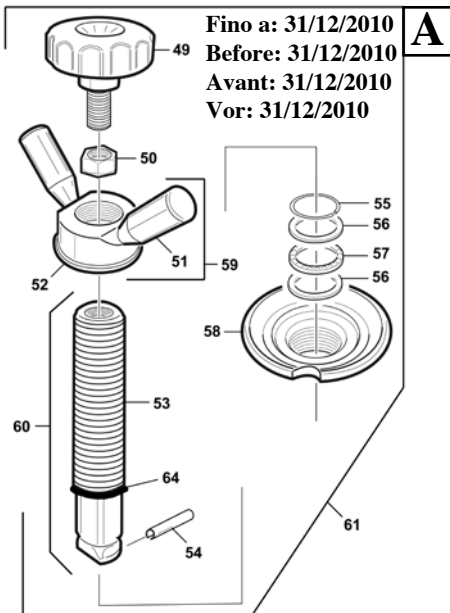

1A	2010900	GR. RIDUTT. SMTG AUTO COMPL.	REDUCTION GEAR	GROUPE REDUCTEUR	REDUKTORAGGREGAT
1B	2033133	GR. RIDUTT.MANDRINO PNEUM.	CHUCK REDUCTION GEAR	GR. REDUCTEUR MANDRIN	SPINDELDREHZAHLMINDERER
2	7018063	SUPP.CUSCIN.AUSIL.QUEEN-NERO 9011 BUCC.	BEARING SUPPORT	SUPPORT COUSSINET	UNTERLAGETRAGSTUECK
3A	2118666	MANDRINO COMPL. QUEEN - SABB+BRUN.	CHUCK	MANDRIN	SPINDEL
3B	2133266	MANDRINO RAPIDO MANUALE	QUICK HAND CHUCK	MANDRIN RAPIDE MANUEL	SCHNELLSPANNFUTTER
4	2118670	ANTIROTAZIONE QUEEN - BRUNITO	ANTIROTATION DEVICE	PIECE ANTIROTATION	DREHSCHUTZSTUECK
5	3000149	SUPPORTO MOTORE - ZNT BIANCO	MOTOR SUPPORT	SUPPORT MOTEUR	MOTORLAGER
6	3010863	PULEGGIA RIDUTT. SMTG AUTO	GEARBOX PULLEY	POULIE REDUCTEUR	REDUKTORSCHIEBE
7	4293891	CINGHIA PV 584 J6	BELT PV 584 J6	COURROIE PV 584 J6	RIEMEN PV 584 J6
8	3010864	PULEGGIA MOTORE SMTG AUTO	MOTOR PULLEY	POULIE MOTEUR	MOTORSCHIEBE
9	4398807	RONDELLA 14 (15x28x2,5)ZNT6592	WASHER 14 (15x28x2,5)	RONDELLE 14 (15x28x2,5)	BEILAGSSCHIEBE 14 (15x28x2,5)
10	4396941	DADO M14 6S BASSO ZNT	NUT M14	ECROU M14	MUTTER M14
11	3018727	FLANGIA ADATTATRICE QUEEN-SABB.+BRUNIT.	ADAPTOR FLANGE	FLASQUE D'ADAPTATION	ADAPTERFLANSCH
12	4296945	CUSCINETTO 6212 2RS 60x110x22	BEARING 60X110X22	COUSSINET 60X110X22	UNTERLAGE 60X110X22
13	3019662	VITE 10X70 TAGLIATA	SCREW 10X70 CUT	VIS 10X70 COUPEE'	SCHRAUBE 10X70 GESCHNEIDET
14	4399971	DADO AUTOBL.M10 BASSO	SELF-LOCKING NUT M10	ECROU DE VERROUILLAGE M10	SELBSTSICHERNDE MUTTER M10
15	4399434	VITE TE 12x20 8.8	SCREW 12x20	VIS 12x20	SCHRAUBE 12x20
16	4398637	RONDELLA 12x21x2,5	WASHER D.12x21x2,5	RONDELLE D.12x21x2,5	BEILAGSSCHIEBE D.12x21x2,5
17	4399922	VITE STEI 8x14 P.CIL.	SCREW 8x14	VIS 8x14	SCHRAUBE 8x14
18	4399933	VITE TE 10x50 8.8 PF	SCREW 10x50	VIS 10x50	SCHRAUBE 10x50
19	4399120	VITE TSPEI M10x20 10.9	SCREW 10x20	VIS 10x20	SCHRAUBE 10X20
20	4399877	VITE TE 10x60 8.8 PF	SCREW 10x60	VIS 10x60	SCHRAUBE 10x60
21	4399378	RONDELLA 10 (10,5x21x2)	WASHER D.10 (10,5x21x2)	RONDELLE D.10 (10,5x21x2)	BEILAGSSCHIEBE 10 (10,5x21x2)
22	4399786	VITE TE 10x30 8.8	SCREW 10x30	VIS 10x30	SCHRAUBE 10x30
23	4399967	DADO M10 6S BASSO	NUT M10	ECROU M10	MUTTER M10
24	4399966	VITE TE 10x20 8.8	SCREW 10x20	VIS 10x20	SCHRAUBE 10x20
25	4399951	VITE TE 10x35	SCREW 10x35	VIS 10x35	SCHRAUBE 10x35
26	4399829	RONDELLA 8 (8,4x16x1,5)	WASHER 8 (8,4x16x1,5)	RONDELLE 8 (8,4X16X1,5)	BEILAGSSCHIEBE 8 (8,4x16x1,5)
27	3019969	BOCCOLA 12/18/10,5	BUSH 12/18/10,5	DOUILLE 12/18/10,5	BUCHSE 12/18/10,5
28	3019971	PROTEZIONE PERNO TRASCINATORE	PIN PROTECTION	PROTECTION AXE	STIFTSCHUTZ
29	3199580	SPINA ELASTICA D. 8 X 20	ELASTIC PIN D.8x20	CHEVILLE ELASTIQUE D.8x20	FEDERSTIFT D.8x20
30X	4598919	MOT. 3PH 400V 50HZ KW 0,75/1,125 B3	2v. MOT. 3PH 400V 50HZ	MOT. 2v.3PH 400V 50HZ	2v. MOT. 3PH 400V 50HZ