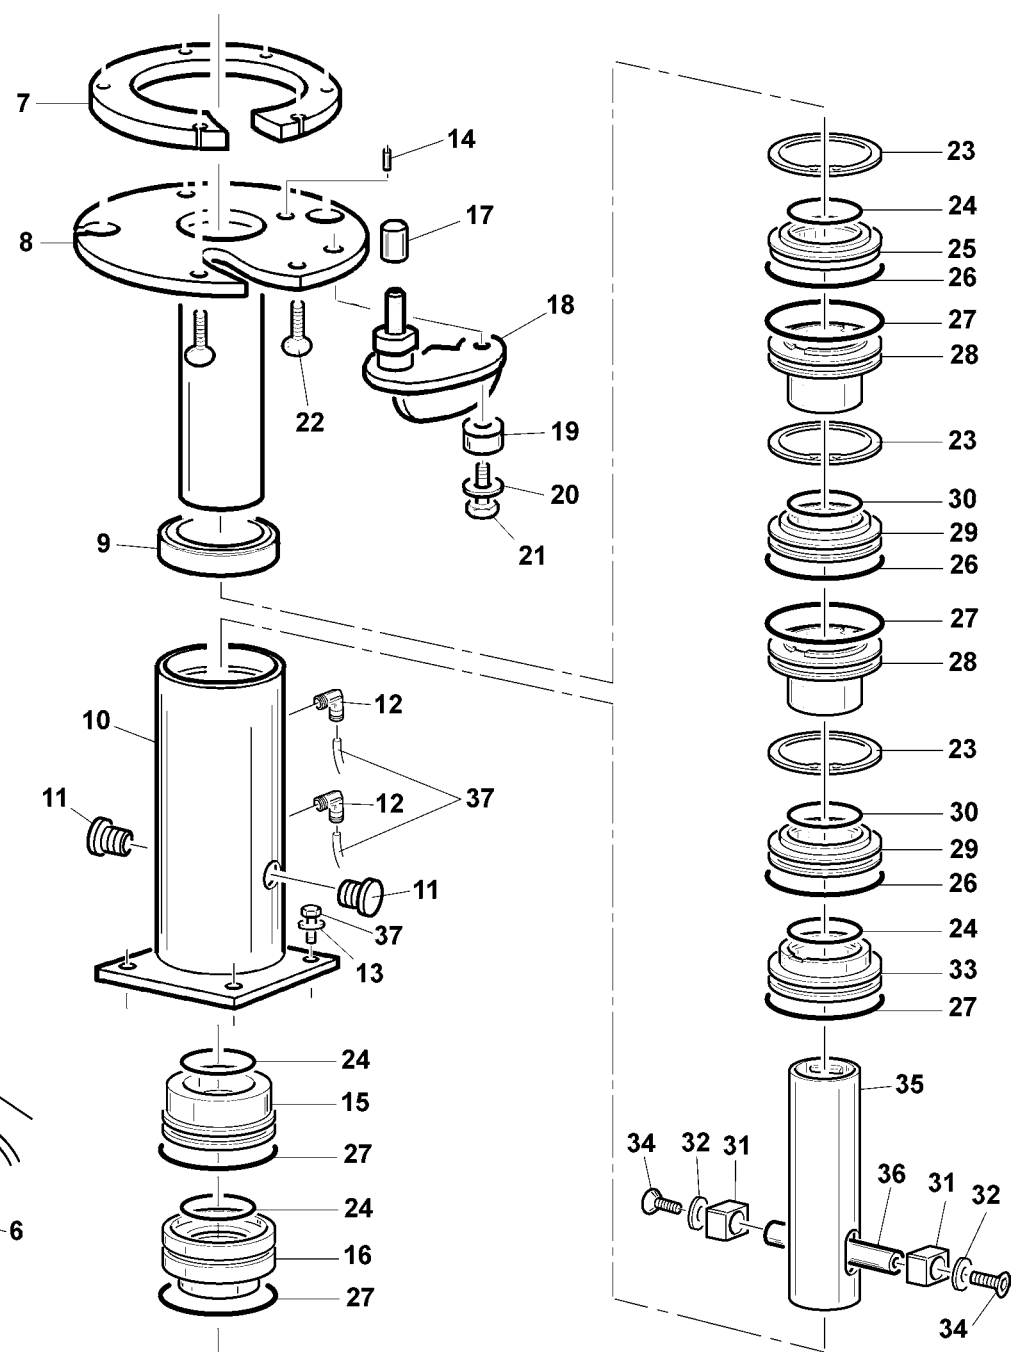

1	2033055	GR.MANDRINO PNEUMATICO CA3	PNEUMATIC CHUCK UNIT	GR. MANDRIN PNEUMATIQUE	DRUCKLUFTSPINDEL
2	2033135	GR.VALVOLA SCAR.RAPIDO CA3	QUICK RELIEF VALVE UNIT	GR. CLAPET DECHARGE RAPIDE	SCHNELLABLASSVENTIL
3	4197210	RACCORDO 6520 1/8"-4 90° (sp)	UNION 1/8"	RACCORD 1/8"	ANSCHLUSS 1/8"
4	4198803	RIDUZIONE 2553 FF 1/4"-1/8"	REDUCTION PIECE 1/4"-1/8"	REDUCTION 1/4"-1/8"	UNTERSETZUNG 1/4"-1/8"
5	4198808	SILENZIATORE 1/4" SPEC. D.24	SILENCER 1/4"	SILENCIEUX 1/4"	SCHALLDAEMPFER 1/4"
6	4199671	VALVOLA SCARICO RAPIDO 1/4"-PLASTICA	QUICK RELIEF VALVE 1/4"	CLAPET DECHARGE RAPIDE 1/4"	SCHNELLABLASSVENTIL 1/4"
7	3018727	FLANGIA ADATTATRICE	ADAPTOR FLANGE	FLASQUE D`ADAPTATION	ADAPTERFLANSCH
8	2133021	MANDRINO	CHUCK UNIT	MANDRIN	SPINDEL
9	4296945	CUSCINETTO 6212 2RS 60x110x22	BEARING 60X110X22	COUSSINET 60X110X22	UNTERLAGE 60X110X22
10	7033020	SUPP.CUSCINETTI AUSILIARIO	BEARING ANCILLARY SUPPORT	SUPPORT ROULEMENTS	LAGERHALTERUNG
11	4293336	TAPPO COPRITUBO ILTB 30X0,8-2,5	PLUG ILTB 30X0,8-2,5	BOUCHON ILTB 30X0,8-2,5	VERSCHLUSSSCHRAUBE ILTB 30X0,8-2,5
12	4197741	RACCORDO 6500 1/8" -4 90` A.107	UNION 1/8"	RACCORD 1/8"	ANSCHLUSS 1/8"
13	4399378	RONDELLA 10 (10,5x21x2)	WASHER D.10 (10,5x21x2)	RONDELLE D.10 (10,5x21x2)	BEILAGSSCHEIBE 10 (10,5x21x2)
14	3199580	SPINA ELASTICA D. 8 X 20	ELASTIC PIN D.8x20	CHEVILLE ELASTIQUE D.8x20	FEDERSTIFT D.8x20
15	3033013	PISTONE RULLO INFERIORE - NICHELATO	LOWER ROLLER PISTON	PISTON	KOLBEN
16	3033012	FLANGIA LATO RIDUTTORE - NICHELATO	REDUCTION GEAR FLANGE	BRIDE COTE' REDUCTEUR	FLANSCH (REDUKTORSEITE)
17	3019971	PROTEZIONE PERNO TRASCINATORE	PIN PROTECTION	PROTECTION AXE	STIFTSCHUTZ
18	2118670	ANTIROTAZIONE QUEEN - BRUNITO	ANTIROTATION DEVICE	PIECE ANTIROTATION	DREHSCHUTZSTUECK
19	3019969	BOCCOLA 12/18/10,5	BUSH 12/18/10,5	DOUILLE 12/18/10,5	BUCHSE 12/18/10,5
20	4398637	RONDELLA 12x21x2,5	WASHER D.12x21x2,5	RONDELLE D.12x21x2,5	BEILAGSSCHEIBE D.12x21x2,5
21	4399434	VITE TE 12x20 8.8	SCREW 12x20	VIS 12x20	SCHRAUBE 12x20
22	4399120	VITE TSPEI M10x20 10.9	SCREW 10x20	VIS 10x20	SCHRAUBE 10X20
23	4393562	ANELLO SEEGER I D.105 7437	SEEGER RING I D.105 7437	JOINT SEEGER I D.105 7437	SEEGER RING I D.105 7437
24	4293560	ANELLO OR 4237 D.59,92X3,53	O-RING 4237 D.59,92X3,53	JOINT TORIQUE 4237 D.59,92X3,53	O-RING 4237 D.59,92X3,53
25	3033010	FLANGIA SUPERIORE - NICHELATO	UPPER FLANGE	BRIDE SUPERIEURE	OBERFLANSCH
26	4293561	ANELLO OR 4400 D.101,19X3,53	O-RING 4400 D.101,19X3,53	JOINT TORIQUE 4400 D.101,19X3,53	O-RING 4400 D.101,19X3,53
27	4299325	ANELLO OR 4387 D.98,02X3,53	O-RING D.98,02x3,53	JOINT OR D.98,02x3,53	O-RING D.98,02X3,53
28	3033009	PISTONE - NICHELATO	PISTON	PISTON	KOLBEN
29	3033011	FLANGIA INTERMEDIA - NICHELATO	INTERMEDIATE FLANGE	BRIDE MOYENNE	MITTELFLANSCH
30	4293559	ANELLO OR 4275 D.69,44X3,53	O-RING 4275 D.69,44X3,53	JOINT TORIQUE 4275 D.69,44X3,53	O-RING 4275 D.69,44X3,53