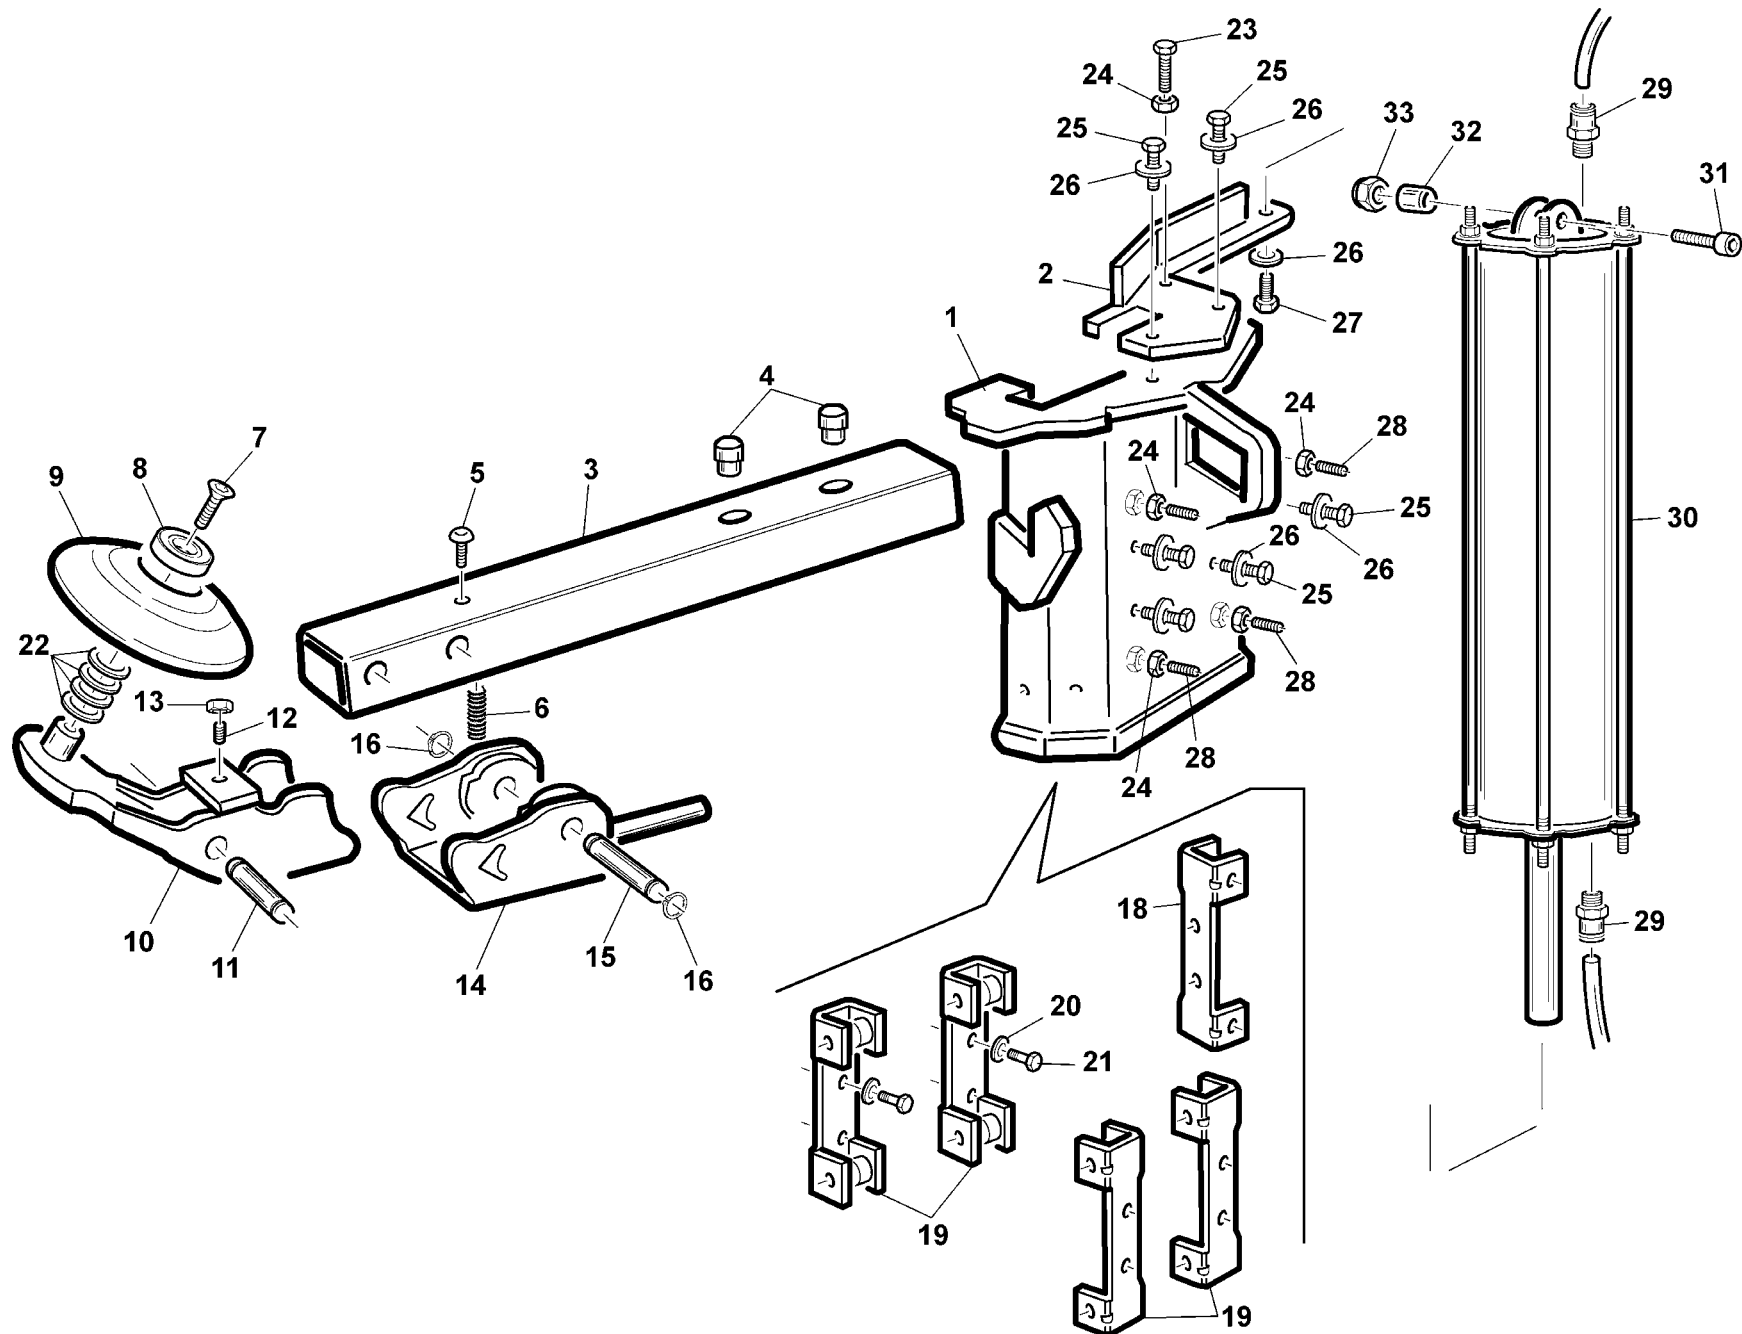

1	7032840	CARRELLO STALLONATORE INF.	BEAD BREAKER CARRIAGE - LOWER -	CHARIOT DECOLLE-TALON INFERIEUR	UNTERWULSTABDRÜCKSCHLITTEN
2	7032848	ORECCHIA AVVIT.CARR.STAL.INF.	BEAD BREAK.CARR.FASTENING PLATE	PLAQUE DE FIXATION CHARIOT DECOLLEUR	WULSTABDRÜCKSCHLITTEN
3	7034669	TUBOLARE BRAC. INF. PALETTA AUS.CA3	ANCILL.SHOVEL LOWER ARM PIPE	TUBULAIRE BRAS INFER. PELLE	SCHAUFELARMROHR
4	3024032	TAPPO PER BRACCETTO	ARM CAP	BOUCHON POUR BRAS	ARMPFROPFEN
5	4395015	VITE TBEI M 8x16 10.9	SCREW TBEI M8x16 10.9 UBK	VIS TBEI M8x16 10.9 UBK	SCHRAUBE TBEI M8x16 10.9 UBK
6	4293385	MOLLA COMPRESSIONE 14,7X43 F.2	COMPRESSION SPRING 14,7X43 F.2	RESSORT DE COMPRESSION 14,7X43 F.2	DRUCKFEDER 14,7X43 F.2
7	4397615	VITE TSPEI M12X25 10.9 ZNT	SCREW TSPEI M12X25 10.9 ZNT	VIS 12X25	SCHRAUBE 12x25
8	4294264	CUSCINETTO 6004 2RS 20-42-12	BALL BEARING 6004 2RS 20-42-12	COUSSINET 6004 2RS 20-42-12	LAGER 6004 2RS 20-42-12
9	3018464	DISCO "S" D. 150	DISC "S" D.150	DISQUE "S" D.150	SCHEIBE "S" D.150
10	7034671	STAFFA SUPPORTO DISCO PALETTA AUS.	ANCILLARY SHOVEL DISK SUPP. PLATE	PLAQUE DE SUPPORT DISQUE	SCHEIBE-STÜTZPLATTE
11	3033450	PERNO FERMO STAFFA	STOP PIN	AXE D'ARRET	FESTSTELLERSTIFT
12	4398214	VITE STEI 8x16 P.P. 5923	SCREW 8x16 5923	VIS 8x16	SCHRAUBE 8x16
13	4399976	DADO M 8 6S ZNT 5588	NUT M8	ECROU M8	MÜTTER M8
14	7034672	FERMO STAFFA SUPP. DISCO PALETTA AUS.	SUPPORTING BRACKET STOP	ARRET PLAQUE DE SUPPORT	STÜTZPLATTEANSCHLAGSTK.
15	3033451	PERNO SUPPORTO DISCO	SUPPORT PIN	AXE DU SUPPORT	STÜTZSTIFT
16	4398686	ANELLO SEEGER E D.16 7435	SEEGER RING D.16	BAGUE SEEGER D.16	SEEGER RING D.16
18	2031529	GR. PORTARULLI LUNGO	ROLLER HOLDER	PORTE-ROULEAUX	ROLLENTRAEGER
19	2031530	GR.PORTAPATTINO CORTO	SHORT SLIDE HOLDER	GR. PORTE-PATIN COURT	KURZER SCHLITTENHALTER
20	4399829	RONDELLA 8 (8,4x16x1,5)	WASHER 8 (8,4x16x1,5)	RONDELLE 8 (8,4X16X1,5)	BEILAGSSCHEIBE 8 (8,4x16x1,5)
21	4399305	VITE TE 8x12 8.8	SCREW 8x12	VIS 8x12	SCHRAUBE 8x12
22	4398146	RASAMENTO 24x30x1	STEEL SHIM 24x30x1	CALE EN ACIER 24x30x1	STAHLZWISCHENLAGE 24x30x1
23	4396609	VITE TE 12x70 8.8 ZNT	SCREW TE 12x70 8.8 PF	VIS 12x70	SCHRAUBE 12x70
24	4398657	DADO M12 BASSO ZNT	NUT M12	ECROU M12	MÜTTER M12
25	4398582	VITE TE 12x25 8.8 ZNT	SCREW 12x25	VIS 12x25	SCHRAUBE 12x25
26	4399981	RONDELLA 12 (13x24x2,5)ZNT6592	WASHER 12 (13x24x2,5)	RONDELLE 12 (13x24x2,5)	BEILAGSSCHEIBE 12 (13x24x2,5)
27	4397504	VITE TCEI M12x30 12.9 5931	SCREW 12x30	VIS 12x30	SCHRAUBE 12x30
28	4393807	VITE STEI 12x25 P.P. 5923	SCREW STEI 12x25 P.P. 5923	VIS STEI 12x25 P.P. 5923	SCHRAUBE STEI 12x25 P.P. 5923
29	4198954	RACCORDO 6512 1/8"-8 S.R.	QUICK UNION 6512 1/8" -8 S.R.	RACCORD RAPIDE 1/8"	SCHNELLANSCHLUSS 1/8"
30	2032888	GR.CILINDRO CARRELLO STALL.INFERIORE	LOWER CYLINDER UNIT	GR. VERIN INFERIEUR	UNTERZYLINDER
31	3000599	PERNO X CROC. M12 L=50 TCEI (12.9)	PIN M12 L=50	AXE M12 L=50	STIFT M12 L=50
32	3019969	BOCCOLA 12/18/10,5	BUSH 12/18/10,5	DOUILLE 12/18/10,5	BUCHSE 12/18/10,5
33	4399865	DADO AUTOBL.M12 BASSO.6S.	SELF-LOCKING NUT M12	ECROU DE VERROUILLAGE M12	SELBSTSICHERNDE MÜTTER M12