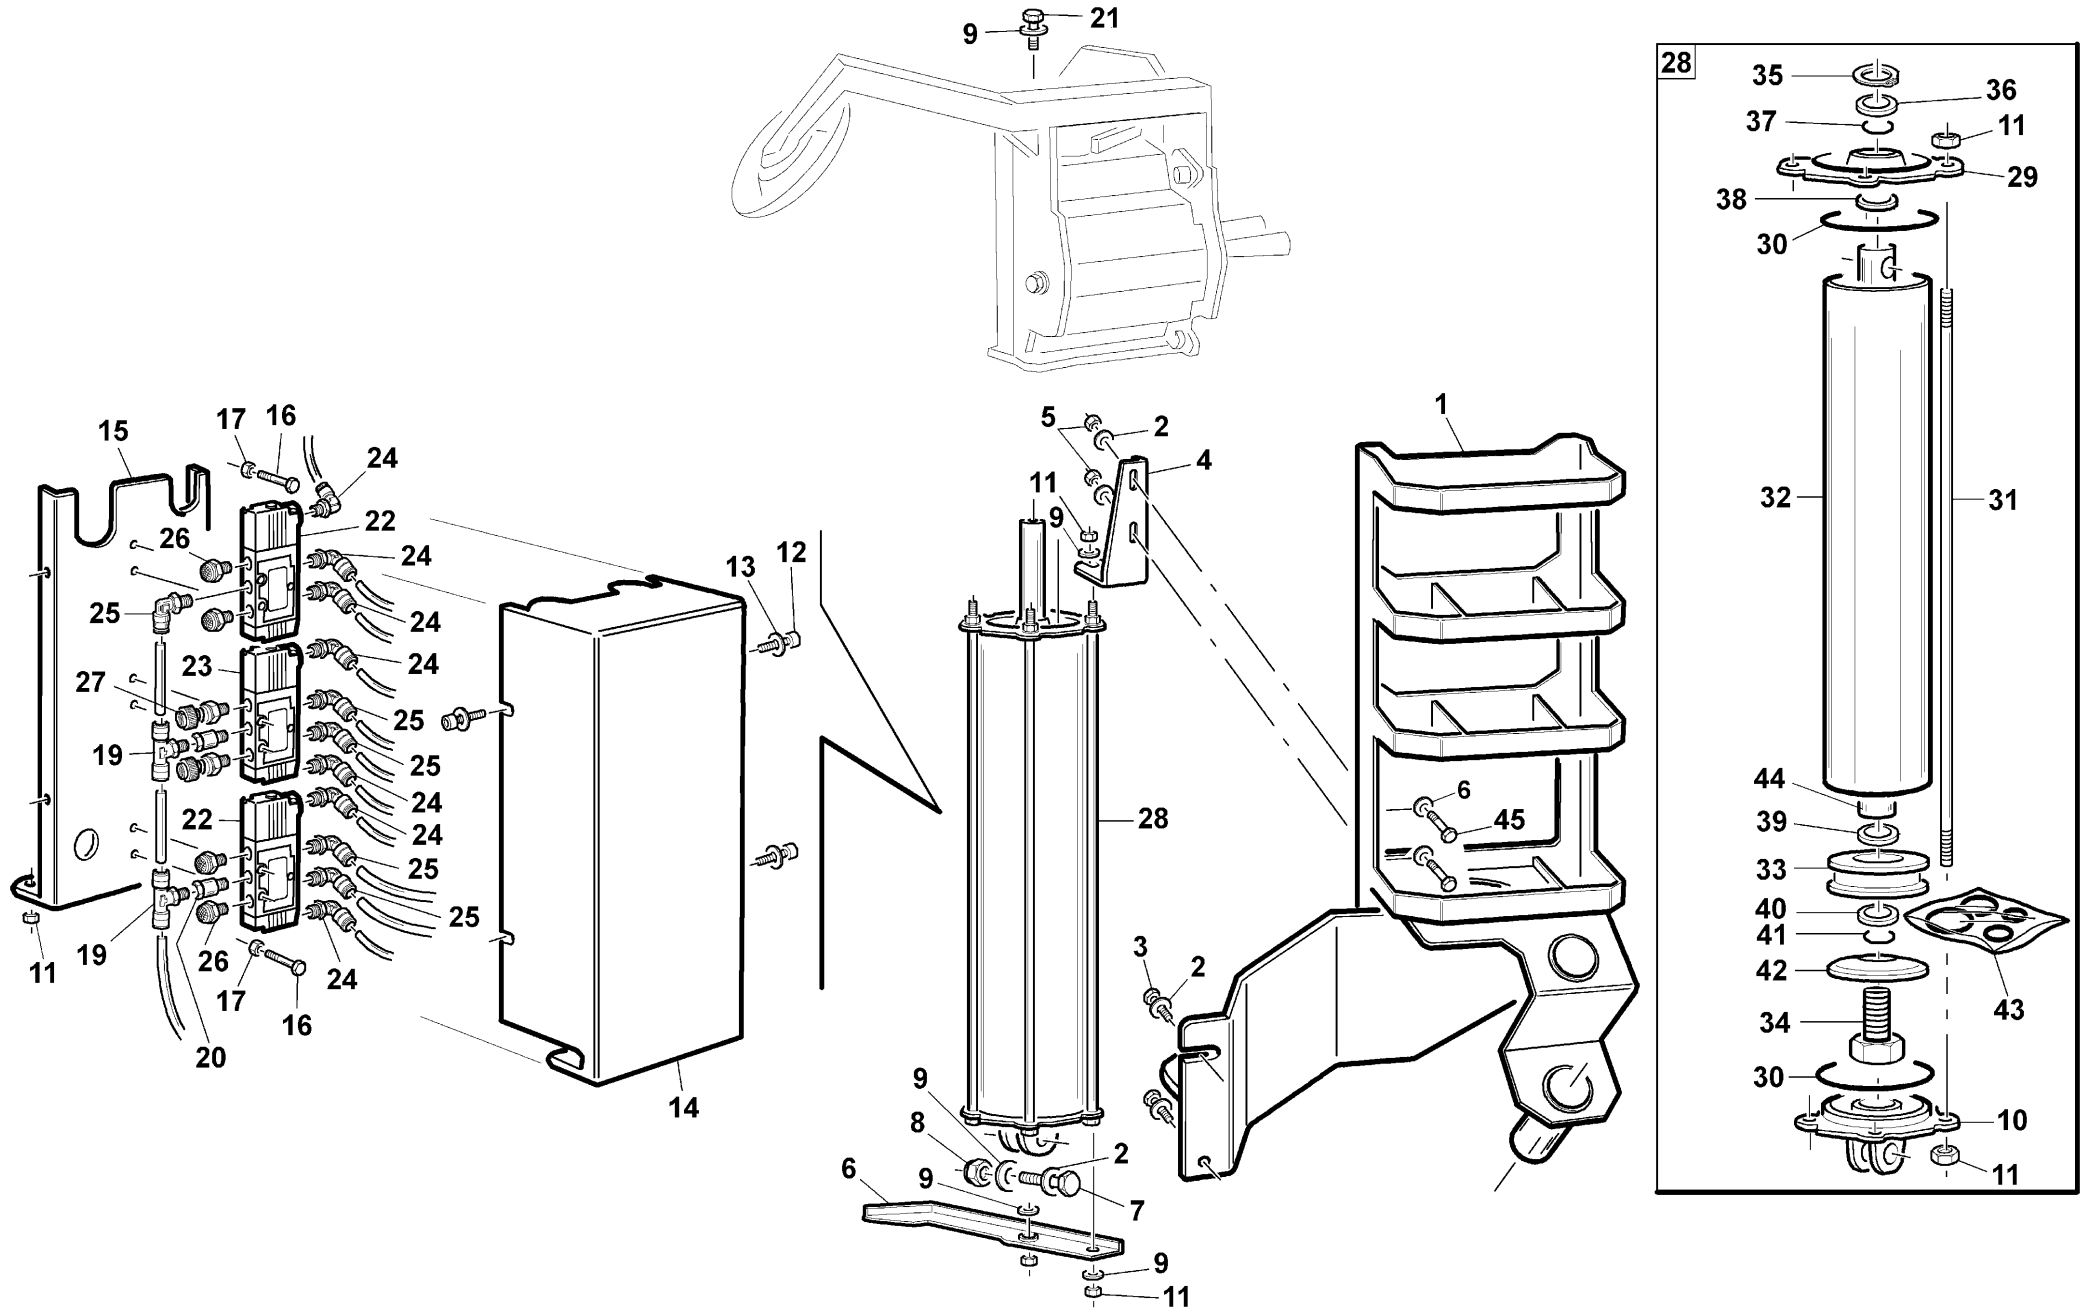

1	7031275	PORTAOGGETTI VASO 4KG-NERO 9011	TOOL TRAY	COLONNE PORTE-OBJET	WERKZEUGTRAGSAEULE
2	4398633	RONDELLA 10 (10x18x2)	WASHER D.10 (10x18x2)	RONDELLE 10 (10x18x2)	BEILAGSSCHEIBE 10 (10x18x2)
3	4399953	VITE TE 10x16 8.8	SCREW 10x16	VIS 10x16	SCHRAUBE 10x16
4	7019605	SQUADRETTA AVVITATO P.O.-NERO	CYLINDER FIXING BRACKET	PLAQUE	PLATTE
5	4399889	DADO M 6 6S	NUT M6	ECROU M6	NUT M6
6	3019746	STAFFA F.C. ROTAZIONE STALL.	ROTATION PLATE	PLAQUE DE ROTATION	DREHUNGSPLATTE
7	3000599	PERNO X CROC. M12 L=50 TCEI	PIN M12 L=50	AXE M12 L=50	STIFT M12 L=50
8	4399865	DADO AUTOBL.M12 BASSO	SELF-LOCKING NUT M12	ECROU DE VERROUILLAGE M12	SELBSTSICHERNDE MUTTER M12
9	4398637	RONDELLA 12x21x2,5	WASHER D.12x21x2,5	RONDELLE D.12x21x2,5	BEILAGSSCHEIBE D.12x21x2,5
10	2119448	CULATTA POSTER.CILINDRO D.125	CYLINDER BACK FACE D.125	CULOT ARRIERE VERIN D.125	ZYLINDERHINTERPLATTE D.125
11	4398657	DADO M12 BASSO ZNT	NUT M12	ECROU M12	MUTTER M12
12	4399300	VITE TCEI M 6x12 8.8	SCREW 6x12	VIS 6x12	SCHRAUBE 6x12
13	4399998	RONDELLA 6 (6,4x12x1,6)	WASHER 6 (6,4x12x1,6)	RONDELLE 6 (6,4x12x1,6)	BEILAGSSCHEIBE 6 (6,4x12x1,6)
14	3019439	COPERC. STAFFA SUPPORTO VALVOLE	VALVE SUPPORT COVER	COUVERCLE DU BLOC A` SOUPAPES	VENTILBLOCKDECKEL
15	3019438	STAFFA SUPPORTO VALVOLE	VALVE SUPPORT BRACKET	VALVES SUPPORT	SUPPORT DE SOUPAPES
16	4399898	VITE TE 4x30 8.8 PF	SCREW 4x30	VIS 4x30	SCHRAUBE 4x30
17	4396106	DADO M 4 6S	NUT M4	ECROU M4	MUTTER M4
18	4196244	CURVA GAS 90° F/F 1/4 GIR	90° ROTATING ELBOW	COUDE TOURNANT 90°	90° DREHWINKELSTUECK
19	4196909	RACCORDO 6430 1/8"-8 S.RAPIDO	6430 QUICK UNION 1/8"-8	RACCORD 6430 1/8" -8 RAPIDE	SCHNELLANSCHLUSS 1/8"-8
20	4198921	COLONNETTA M/F 1/8" 2525 H=16	STUD BOLT 1/8" H=16	COLONNETTE 1/8" H=16	BUNDSCHRAUBE 1/8" H=16
21	4393808	VITE TE 12x25 12.9	SCREW 12x25	VIS 12x25	SCHRAUBE 12x25
22	4193998	VALVOLA VP 1/8" 22 6 PN RC CC P	VALVE VP 1/8" 22 6 PN RC CC P	SOUPAPE VP 1/8" 22 6 PN RC CC P	VENTIL VP 1/8" 22 6 PN RC CC P
23	4193997	VALVOLA VP 1/8" 22 6 PN PM OO P	VALVE VP 1/8" 22 6 PN PM OO P	SOUPAPE VP 1/8" 22 6 PN PM OO P	VENTIL VP 1/8" 22 6 PN PM OO P
24	4197210	RACCORDO 6520 1/8"-4 90°	UNION 1/8"	RACCORD 1/8"	ANSCHLUSS 1/8"
25	4196214	RACCORDO 6520 1/8"-8	UNION 1/8"	RACCORD 1/8"	ANSCHLUSS 1/8"
26	4199610	SILENZIATORE 1 SFE 1/8" OTTONE C/RETE	SILENCER 1/8"	SILENCIEUX 1/8"	SCHALLDAEMPFER 1/8"
27	4199843	REGOL.SCAR.SILENZ.SVE 1/8"	SILENCER OUTLET REGULATOR 1/8"	REGULATEUR DECHARGE SILENCIEUX	SCHALLDAEMPFERABLASSREGLER 1/8"
28	2019407	GR.CILINDRO D.125 CROSSAGE	CYLINDER D. 125	VERIN D.125	ZYLINDER D.125
29	2031216	GR. FLANGIA ANTERIORE X CIL. D.125	GR. CYLINDER FRONT FLANGE	FRONT FLANGE	VORDERFLANSCH
30	4294722	ANELLO OR 3475 120,32x2,62	O-RING 3475 120,32x2,62	JOINT TORIQUE 3475 120,32x2,62	O-RING 3475 120,32x2,62
31	3019410	VITE SPECIALE M12	SCREW M12	VIS SPECIAL M12	SONDERSCHRAUBE M12
32	3019408	CAMICIA CIL. STALL. CROSSAGE D.125	CYLINDER LINER	CHEMISE VERIN D.125	ZYLINDERMANTEL D.125
33	4294724	PISTONE MONOBLOCCO TDUOP D.125	PISTON TDUOP D.125	PISTON TDUOP D.125	KOLBEN TDUOP D.125
34	4399431	VITE TE 12x45 8.8 PF	SCREW 12x45	VIS 12x45	SCHRAUBE 12x45