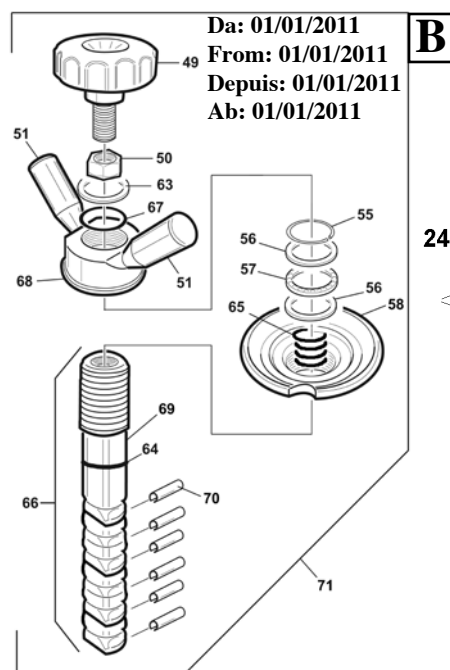

1A	2010900	GR. RIDUTT. SMTG AUTO COMPL.	REDUCTION GEAR	GROUPE REDUCTEUR	REDUKTORAGGREGAT
1B	2033133	GR. RIDUTT.MANDRINO PNEUM.	CHUCK REDUCTION GEAR	GR. REDUCTEUR MANDRIN	SPINDELDREHZAHLMINDERER
2	7018063	SUPP.CUSCIN.AUSIL.QUEEN-NERO 9011 BUCC.	BEARING SUPPORT	SUPPORT COUSSINET	UNTERLAGETRAGSTUECK
3A	2118666	MANDRINO COMPL. QUEEN - SABB+BRUN.	CHUCK	MANDRIN	SPINDEL
3B	2133266	MANDRINO RAPIDO MANUALE	QUICK HAND CHUCK	MANDRIN RAPIDE MANUEL	SCHNELLSPANNFUTTER
4	2118670	ANTIROTAZIONE QUEEN - BRUNITO	ANTIROTATION DEVICE	PIECE ANTIROTATION	DREHSCHUTZSTUECK
5	3000149	SUPPORTO MOTORE - ZNT BIANCO	MOTOR SUPPORT	SUPPORT MOTEUR	MOTORLAGER
6	3010863	PULEGGIA RIDUTT. SMTG AUTO	GEARBOX PULLEY	POULIE REDUCTEUR	REDUKTORSCHIEBE
7	4293891	CINGHIA PV 584 J6	BELT PV 584 J6	COURROIE PV 584 J6	RIEMEN PV 584 J6
8	3010864	PULEGGIA MOTORE SMTG AUTO	MOTOR PULLEY	POULIE MOTEUR	MOTORSCHIEBE
9	4398807	RONDELLA 14 (15x28x2,5)ZNT6592	WASHER 14 (15x28x2,5)	RONDELLE 14 (15x28x2,5)	BEILAGSSCHIEBE 14 (15x28x2,5)
10	4396941	DADO M14 6S BASSO ZNT	NUT M14	ECROU M14	MUTTER M14
11	3018727	FLANGIA ADATTATRICE QUEEN-SABB.+BRUNIT.	ADAPTOR FLANGE	FLASQUE D'ADAPTATION	ADAPTERFLANSCH
12	4296945	CUSCINETTO 6212 2RS 60x110x22	BEARING 60X110X22	COUSSINET 60X110X22	UNTERLAGE 60X110X22
13	3019662	VITE 10X70 TAGLIATA	SCREW 10X70 CUT	VIS 10X70 COUPEE'	SCHRAUBE 10X70 GESCHNEIDET
14	4399971	DADO AUTOBL.M10 BASSO	SELF-LOCKING NUT M10	ECROU DE VERROUILLAGE M10	SELBSTSICHERNDE MUTTER M10
15	4399434	VITE TE 12x20 8.8	SCREW 12x20	VIS 12x20	SCHRAUBE 12x20
16	4398637	RONDELLA 12x21x2,5	WASHER D.12x21x2,5	RONDELLE D.12x21x2,5	BEILAGSSCHIEBE D.12x21x2,5
17	4399922	VITE STEI 8x14 P.CIL.	SCREW 8x14	VIS 8x14	SCHRAUBE 8x14
18	4399933	VITE TE 10x50 8.8 PF	SCREW 10x50	VIS 10x50	SCHRAUBE 10x50
19	4399120	VITE TSPEI M10x20 10.9	SCREW 10x20	VIS 10x20	SCHRAUBE 10X20
20	4399877	VITE TE 10x60 8.8 PF	SCREW 10x60	VIS 10x60	SCHRAUBE 10x60
21	4399378	RONDELLA 10 (10,5x21x2)	WASHER D.10 (10,5x21x2)	RONDELLE D.10 (10,5x21x2)	BEILAGSSCHIEBE 10 (10,5x21x2)
22	4399786	VITE TE 10x30 8.8	SCREW 10x30	VIS 10x30	SCHRAUBE 10x30
23	4399967	DADO M10 6S BASSO	NUT M10	ECROU M10	MUTTER M10
24	4399966	VITE TE 10x20 8.8	SCREW 10x20	VIS 10x20	SCHRAUBE 10x20
25	4399951	VITE TE 10x35	SCREW 10x35	VIS 10x35	SCHRAUBE 10x35
26	4399829	RONDELLA 8 (8,4x16x1,5)	WASHER 8 (8,4x16x1,5)	RONDELLE 8 (8,4X16X1,5)	BEILAGSSCHIEBE 8 (8,4x16x1,5)
27	3019969	BOCCOLA 12/18/10,5	BUSH 12/18/10,5	DOUILLE 12/18/10,5	BUCHSE 12/18/10,5
28	3019971	PROTEZIONE PERNO TRASCINATORE	PIN PROTECTION	PROTECTION AXE	STIFTSCHUTZ
29	3199580	SPINA ELASTICA D. 8 X 20	ELASTIC PIN D.8x20	CHEVILLE ELASTIQUE D.8x20	FEDERSTIFT D.8x20
30X	4598919	MOT. 3PH 400V 50HZ KW 0,75/1,125 B3	2v. MOT. 3PH 400V 50HZ	MOT. 2v.3PH 400V 50HZ	2v. MOT. 3PH 400V 50HZ