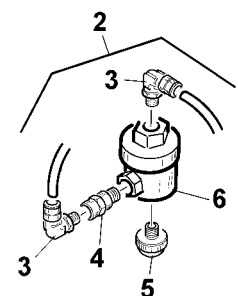

1	2033055	GR.MANDRINO PNEUMATICO CA3	PNEUMATIC CHUCK UNIT	GR. MANDRIN PNEUMATIQUE	DRUCKLUFTSPINDEL
2	2033135	GR.VALVOLA SCAR.RAPIDO CA3	QUICK RELIEF VALVE UNIT	GR. CLAPET DECHARGE RAPIDE	SCHNELLABLASSVENTIL
3	4197210	RACCORDO 6520 1/8"-4 90° (sp)	UNION 1/8"	RACCORD 1/8"	ANSCHLUSS 1/8"
4	4198803	RIDUZIONE 2553 FF 1/4"-1/8"	REDUCTION PIECE 1/4"-1/8"	REDUCTION 1/4"-1/8"	UNTERSETZUNG 1/4"-1/8"
5	4198808	SILENZIATORE 1/4" SPEC. D.24	SILENCER 1/4"	SILENCIEUX 1/4"	SCHALLDAEMPFER 1/4"
6	4199671	VALVOLA SCARICO RAPIDO 1/4"-PLASTICA	QUICK RELIEF VALVE 1/4"	CLAPET DECHARGE RAPIDE 1/4"	SCHNELLABLASSVENTIL 1/4"
7	3018727	FLANGIA ADATTATRICE	ADAPTOR FLANGE	FLASQUE D`ADAPTATION	ADAPTERFLANSCH
8	2133021	MANDRINO	CHUCK UNIT	MANDRIN	SPINDEL
9	4296945	CUSCINETTO 6212 2RS 60x110x22	BEARING 60X110X22	COUSSINET 60X110X22	UNTERLAGE 60X110X22
10	7033020	SUPP.CUSCINETTI AUSILIARIO	BEARING ANCILLARY SUPPORT	SUPPORT ROULEMENTS	LAGERHALTERUNG
11	4293336	TAPPO COPRITUBO ILTB 30X0,8-2,5	PLUG ILTB 30X0,8-2,5	BOUCHON ILTB 30X0,8-2,5	VERSCHLUSSSCHRAUBE ILTB 30X0,8-2,5
12	4197741	RACCORDO 6500 1/8" -4 90` A.107	UNION 1/8"	RACCORD 1/8"	ANSCHLUSS 1/8"
13	4399378	RONDELLA 10 (10,5x21x2)	WASHER D.10 (10,5x21x2)	RONDELLE D.10 (10,5x21x2)	BEILAGSSCHEIBE 10 (10,5x21x2)
14	3199580	SPINA ELASTICA D. 8 X 20	ELASTIC PIN D.8x20	CHEVILLE ELASTIQUE D.8x20	FEDERSTIFT D.8x20
15	3033013	PISTONE RULLO INFERIORE - NICHELATO	LOWER ROLLER PISTON	PISTON	KOLBEN
16	3033012	FLANGIA LATO RIDUTTORE - NICHELATO	REDUCTION GEAR FLANGE	BRIDE COTE' REDUCTEUR	FLANSCH (REDUKTORSEITE)
17	3019971	PROTEZIONE PERNO TRASCINATORE	PIN PROTECTION	PROTECTION AXE	STIFTSCHUTZ
18	2118670	ANTIROTAZIONE QUEEN - BRUNITO	ANTIROTATION DEVICE	PIECE ANTIROTATION	DREHSCHUTZSTUECK
19	3019969	BOCCOLA 12/18/10,5	BUSH 12/18/10,5	DOUILLE 12/18/10,5	BUCHSE 12/18/10,5
20	4398637	RONDELLA 12x21x2,5	WASHER D.12x21x2,5	RONDELLE D.12x21x2,5	BEILAGSSCHEIBE D.12x21x2,5
21	4399434	VITE TE 12x20 8.8	SCREW 12x20	VIS 12x20	SCHRAUBE 12x20
22	4399120	VITE TSPEI M10x20 10.9	SCREW 10x20	VIS 10x20	SCHRAUBE 10X20
23	4393562	ANELLO SEEGER I D.105 7437	SEEGER RING I D.105 7437	JOINT SEEGER I D.105 7437	SEEGER RING I D.105 7437
24	4293560	ANELLO OR 4237 D.59,92X3,53	O-RING 4237 D.59,92X3,53	JOINT TORIQUE 4237 D.59,92X3,53	O-RING 4237 D.59,92X3,53
25	3033010	FLANGIA SUPERIORE - NICHELATO	UPPER FLANGE	BRIDE SUPERIEURE	OBERFLANSCH
26	4293561	ANELLO OR 4400 D.101,19X3,53	O-RING 4400 D.101,19X3,53	JOINT TORIQUE 4400 D.101,19X3,53	O-RING 4400 D.101,19X3,53
27	4299325	ANELLO OR 4387 D.98,02X3,53	O-RING D.98,02x3,53	JOINT OR D.98,02x3,53	O-RING D.98,02X3,53
28	3033009	PISTONE - NICHELATO	PISTON	PISTON	KOLBEN
29	3033011	FLANGIA INTERMEDIA - NICHELATO	INTERMEDIATE FLANGE	BRIDE MOYENNE	MITTELFLANSCH
30	4293559	ANELLO OR 4275 D.69,44X3,53	O-RING 4275 D.69,44X3,53	JOINT TORIQUE 4275 D.69,44X3,53	O-RING 4275 D.69,44X3,53