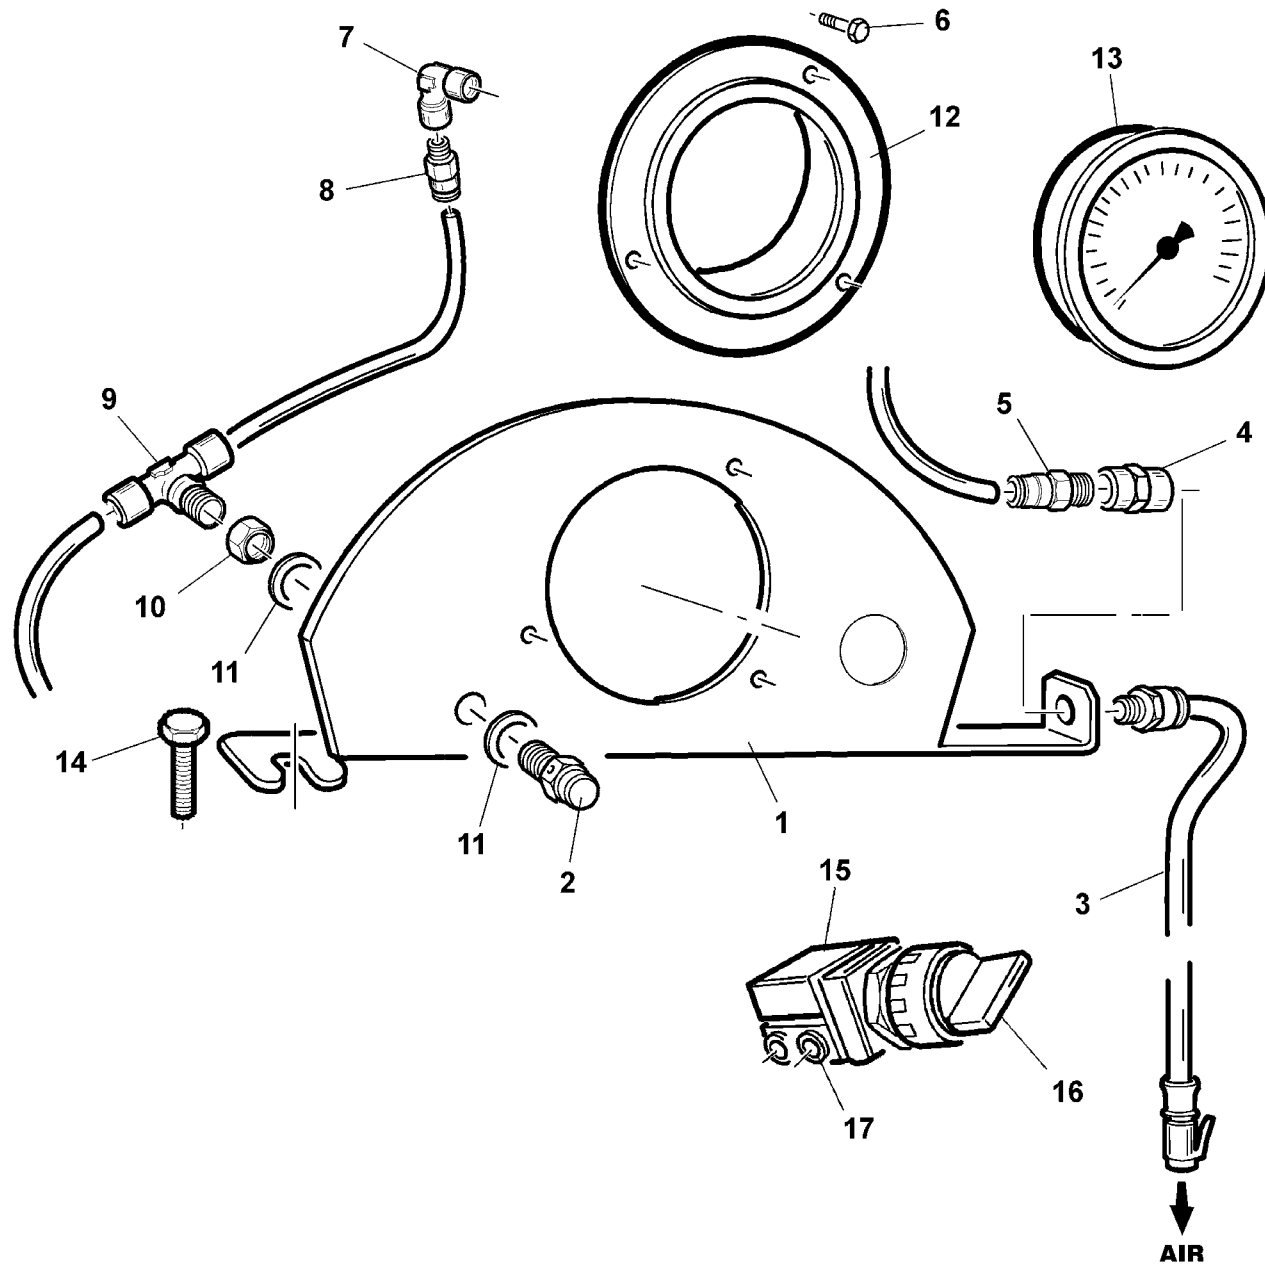

1	6119413	LAMIERA SUPP. MANOMETRO - BLU	AIR GAUGE SUPPORT PLATE	SUPPORT DE MANOMETRE	MANOMETERTRAGPLATTE
2	4299354	PULSANTE DI SCARICO	RELIEF PUSHBUTTON	BOUTON-POUSSOIR	DRUCKKNOPF
3	2017392	GR.TUBO GONFIAGGIO BOSS 2 L=2000	INFLATING PIPE L=2000	TUYAU DE GONFLAGE L=2000	AUFPUMPENSCHLAUCH L=2000
4	4198894	MANICOTTO 2543 1/4" F.	COUPLING 2543 1/4" F	MANCHON 2543 1/4"	MUFFE 2543 1/4" F
5	4198884	RACCORDO S6510 1/4"-8 S.R.	QUICK UNION 1/4"	RACCORD RAPIDE 1/4"	SCHNELLANSCHLUSS 1/4"
6	4399038	VITE TE 4x8 8.8	SCREW 4x8	VIS 4x8	SCHRAUBE 4x8
7	4199109	RACCORDO 2013 1/4" FF	UNION 1/4"	RACCORD 1/4"	ANSCHLUSS 1/4"
8	4198884	RACCORDO S6510 1/4"-8 S.R.	QUICK UNION 1/4"	RACCORD RAPIDE 1/4"	SCHNELLANSCHLUSS 1/4"
9	4198885	RACCORDO 6430 1/4"-8/6 S.RAPIDO	QUICK UNION 1/4"	RACCORD RAPIDE 1/4"	SCHNELLANSCHLUSS 1/4"
10	4198894	MANICOTTO 2543 1/4" F.	COUPLING 2543 1/4" F	MANCHON 2543 1/4"	MUFFE 2543 1/4" F
11	4196920	RONDELLA NYLON DIST. 1/4" 2665	NYLON WASHER 1/4"	RONDELLE NYLON 1/4"	NYLON-SCHEIBE 1/4"
12	3002351	FLANGIA X MANOMETRO D.80	FLANGE	BRIDE	FLANSCH
13	4299069	MANOMETRO CEE D. 80	PRESSURE GAUGE D.80	MANOMETRE D.80	MANOMETER D.80
14	4399305	VITE TE 8x12 8.8 ZNT 5739	SCREW 8x12	VIS 8x12	SCHRAUBE 8x12
15	4193999	VALVOLA MV AL4 15 3 PB ML NO P	VALVE MV AL4 15 3 PB ML NO P	CLAPET MV AL4 15 3 PB ML NO P	VENTIL MV AL4 15 3 PB ML NO P
16	4193996	SELETTORE RT300N	SELECTOR RT300N	SELECTEUR RT300N	WAEHLER RT300N
17	4194000	VALVOLA MV AL4 15 3 PB ML NC P	VALVE MV AL4 15 3 PB ML NC P	CLAPET MV AL4 15 3 PB ML NC P	VENTIL MV AL4 15 3 PB ML NC P