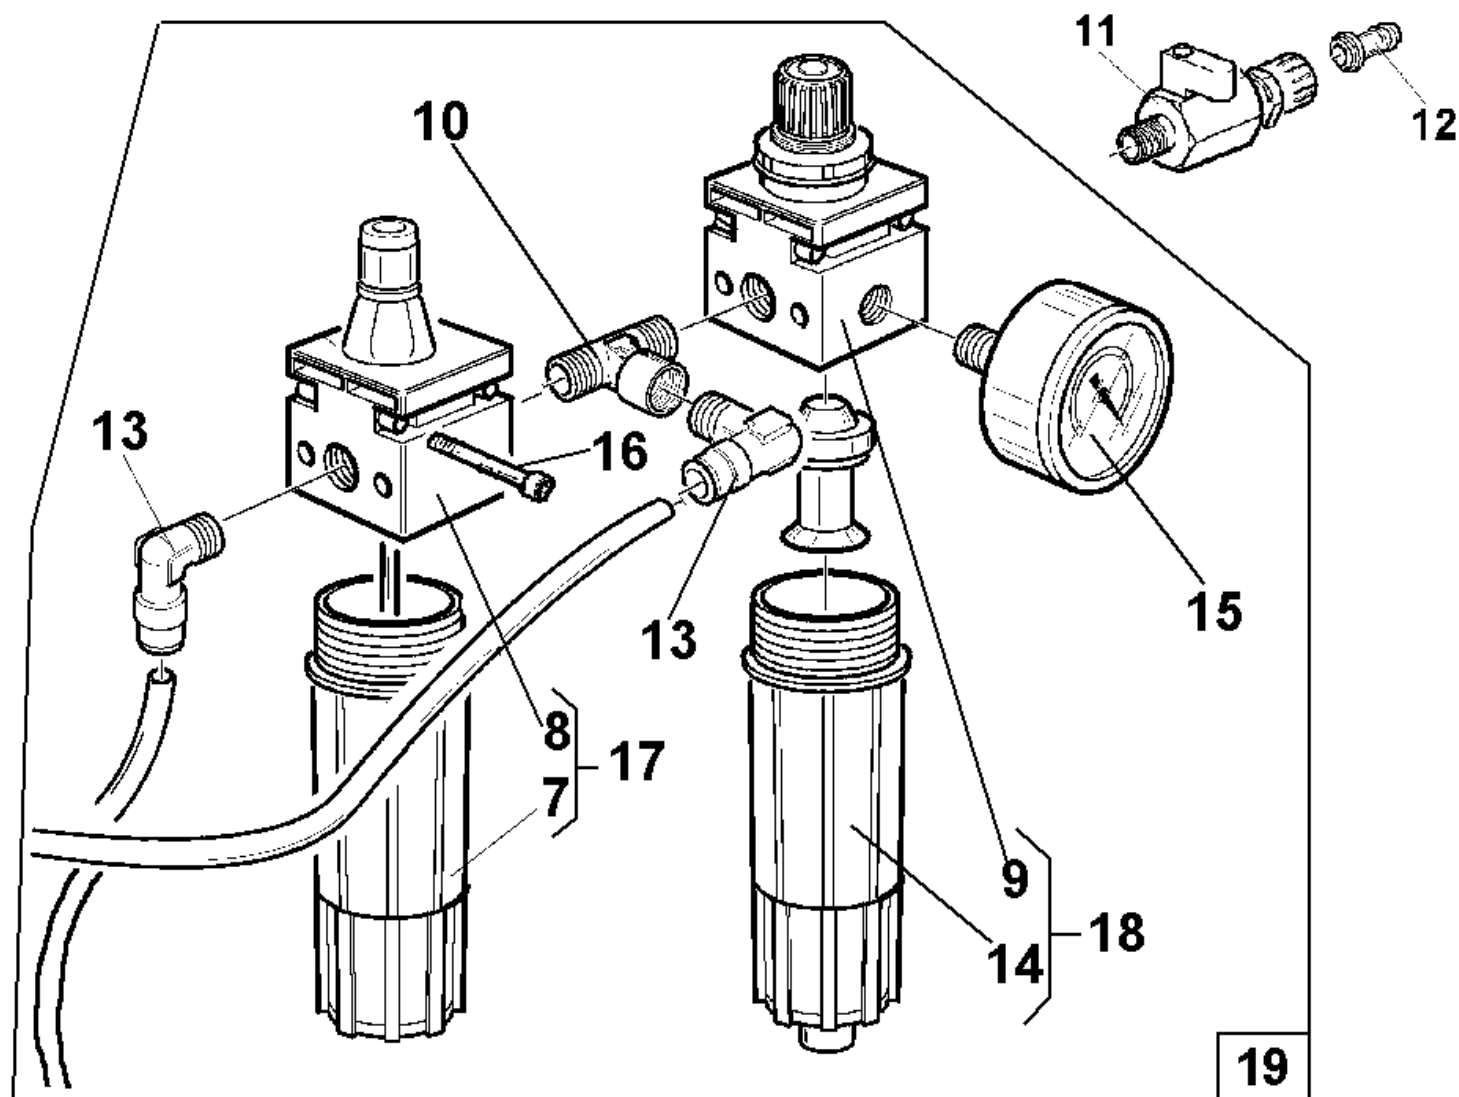

7	4196316	TAZZA LUBRIFICATORE	CUVE DU LUBRIFICATEUR	LUBRICATOR CUP	SCHMIERBECHER
8	4196315	CORPO LUBRIFICATORE	CORPS LUBRIFICATEUR	LUBRICATOR	SCHMIERER
9	4196313	CORPO FILTRO REGOLATORE	CORPS FILTRE	FILTER BODY	FILTERKÖRPER
10	4198973	RACCORDO 2070 1/4" MFM	RACCORD 2070 1/4"	UNION	ANSCHLUSS 2070 1/4"
11	4198143	VALVOLA 400 1/4" F-F	SOUPAPE 400 1/4" F-F	VALVE 400 1/4" F-F	VENTIL 400 1/4" F-F
12	4199987	ATTACCO RESCA 2P 1/4 8	ATTELAGE	UNION 1/4	VERBINDUNG
13	4198883	RACCORDO 6500 1/4"-8 S.RAPIDO	RACCORD 6500 1/4"-8 RAPIDE	QUICK UNION 6500 1/4"-8	ANSCHLUSS 6500 1/4" - 8
14	4196314	TAZZA FILTRO REGOLATORE	CUVE FILTRE	FILTER CUP	FILTERBECKEN
15	4298308	MANOMETRO D.40 0-16 BAR 1/8"	MANOMETRE D.40 0-16 BAR 1/8"	PRESS. GAUGE D.40 0-16 BAR 1/8"	MANOMETER D.40 0-16 BAR 1/8"
16	4396593	VITE TCEI M 4x40 8.8	VIS 4x40	SCREW 4x40	SCHRAUBE 4x40
17	4196481	LUBRIFIC.1/4"	HUILEUR	LUBRICATOR	SCHMIERER
18	4196480	FILTRO REG.	FILTRE REGULATEUR	FILTER REGULATOR	FILTERREGLER
19	2012307	GRUPPO LUBRIFICAT + FILTRO REG.	HUILEUR+FILTRE REGULATEUR	LUBRICATOR+FILTER REGULATOR	SCHMIERER+FILTERREGLER