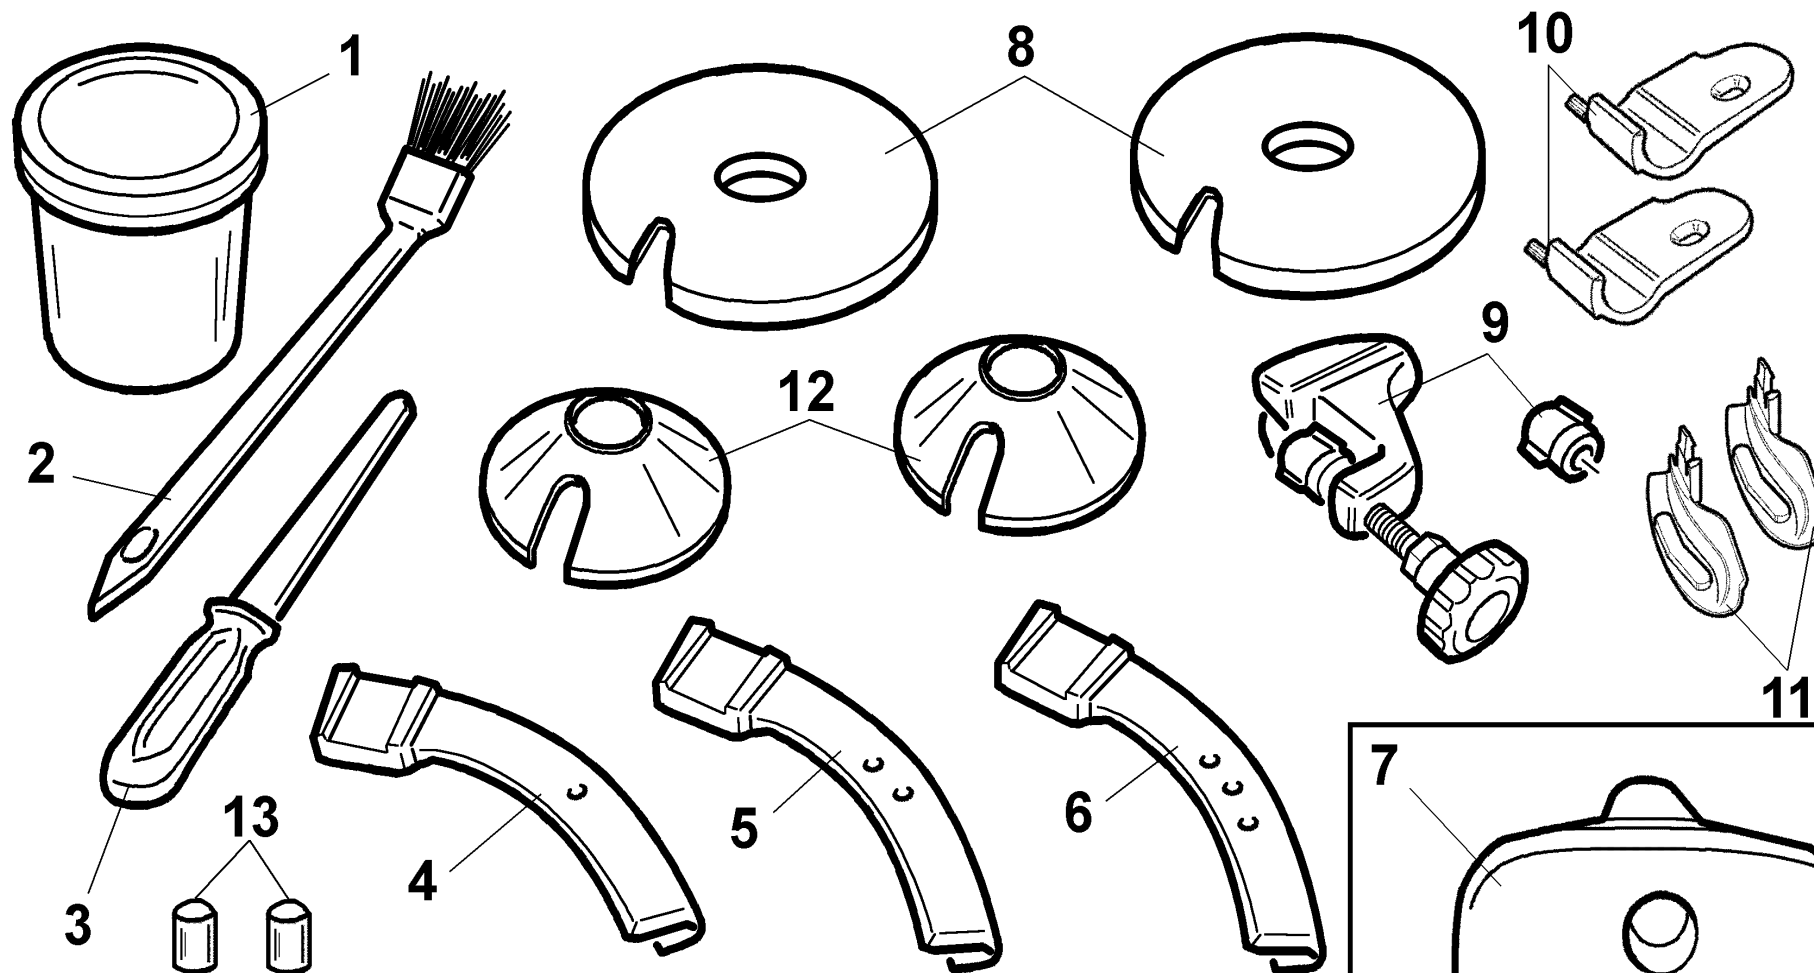

7
Solo per pneumatici UHP - Only for UHP
tyres - Seulement pour pneus UHP -
Nur für UHP-reifen

1	4299984	SECCHIELLO GRASSO kg.1,000	GREASE CUP	CUVE DE GRAISSE	SCHMIERBEHAELTER
2	4296517	PENNELLO x GRASSO	BRUSH	PINCEAU	PINSEL
3	4294140	LEVA P.T.S.	LEVER P.T.S.	LEVIER P.T.S.	HEBEL P.T.S.
4	3018877	PROTEZ. GOMMA CERCHI RUN FLAT T.1	RUBBER PROTECTION T.1	PROTECTION EN CAOUTCHOUC T.1	GUMMISCHUTZ T.1
5	3018878	PROTEZ. GOMMA CERCHI RUN FLAT T.2	RUBBER PROTECTION T.2	PROTECTION EN CAOUTCHOUC T.2	GUMMISCHUTZ T.2
6	3018879	PROTEZ. GOMMA CERCHI RUN FLAT T.3	RUBBER PROTECTION T.3	PROTECTION EN CAOUTCHOUC T.3	GUMMISCHUTZ T.3
7	3018893	TAMPONE PRESS ARM "S"	PRESS ARM "S" PAD	TAMPON PRESS ARM "S"	PRESS ARM "S" UNTERLAGE
8	3019304	PROTEZIONE MANDRINO IN GOMMA	CHUCK RUBBER PROTECTION	PROTECTION MANDRIN EN CAOUTCHOUC	SPINDELGUMMISCHUTZ
9	9218904	MORSETTO KIT RUN FLAT UHP	CLAMP - RUN FLAT KIT	MORS - KIT RUN FLAT	KLAUE - RUN FLAT KIT
10	3019306	PATTINO ANTERIORE UT INTEGR	TOOL FRONT SLIDE	PATIN AVANT OUTIL	KOPFVORDERGLEITSCHUH
11	3019305	PATTINO POSTERIORE UT INTEGR	TOOL BACK SLIDE	PATIN ARRIERE OUTIL	KOPFHINTERGLEITSHUH
12	3019057	PROTEZIONE ABS CONO QUEEN	CONE PROTECTIONc	PROTECTION DE CONE	KEGELSCHUTZ
13	3019971	PROTEZIONE PERNO TRASCINATORE	PIN PROTECTION	PROTECTION AXE	STIFTSCHUTZ