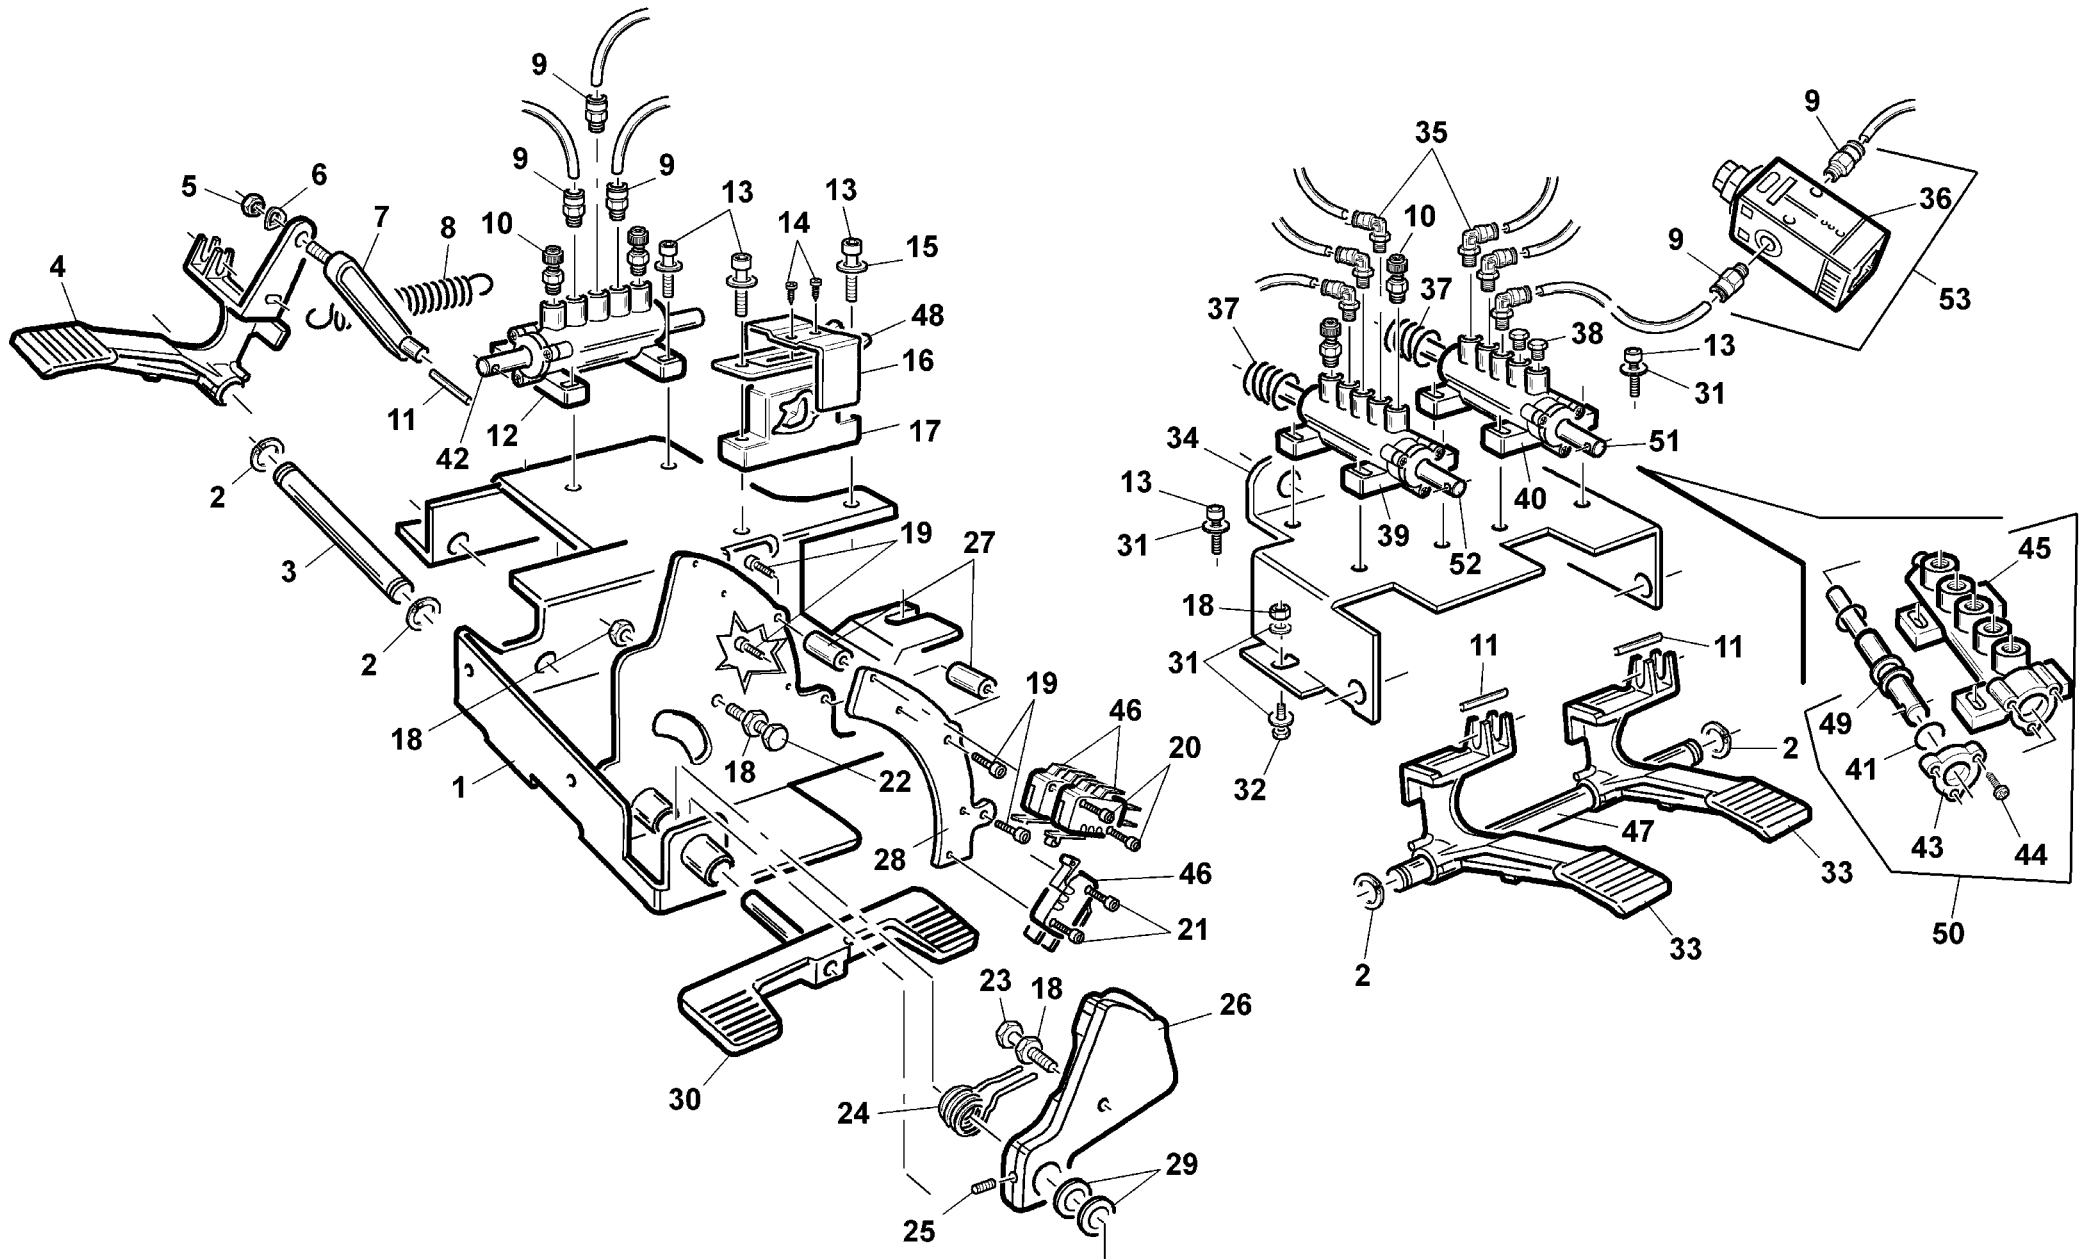

1	2119697	PEDALIERA PER INVERTER - ZNT	PEDAL UNIT	PEDALIER POUR INVERTER - ZNT	PEDALSTEUEREINHEIT FÜR INVERTER
2	4399864	ANELLO SEEGER E D.12 7435	SEEGER RING D.12	BAGUE SEEGER D.12	SEEGER-RING D.12
3	3019464	PERNO PEDALE	PEDAL PIVOT SHAFT	AXE PEDALE	PEDALENWELLE
4	3002160	PEDALE COM. RIBALT. ALL.	CONTROL PEDAL	PEDALE DE COMMANDE	STEUERPEDAL
5	4399900	DADO AUTOBL.M 8 BASSO 6.S 7474	SELF-LOCKING NUT M8	ECROU DE VERROUILLAGE M8	SELBSTSPERRENDE MUTTER M8
6	4399894	MOLLA TAZZA 8,2X18X1 DIN 2093	BELLEVILLE WASHER 8,2x18x1	RESSORT 8,2x18x1	FEDER 8,2x18x1
7	4299912	BIELLA PER CAMME	CONNECTING ROD	BIELLE	PLEUELSTANGE
8	3013333	MOLLA RICH.PEDALE STALLONATORE	PEDAL RETURN SPRING	RESSORT RAPPEL PEDALE	PEDALRUECKZUGFEDER
9	4198884	RACCORDO S6510 1/4"-8 S.R.	QUICK UNION 1/4"	RACCORD RAPIDE 1/4"	SCHNELLANSCHLUSS 1/4"
10	4199843	REGOL.SCAR.SILENZ.SVE 1/8"	SILENCER OUTLET REGULATOR 1/8"	REGULATEUR DECHARGE SILENCIEUX	SCHALLDAEMPFERABLASSREGLER 1/8"
11	4398783	SPINA ELASTICA D.4x24 6874	ELASTIC PIN D.4x24	CHEVILLE ELASTIQUE D.4x24	FEDERSTIFT D.4x24
12	2019557	GR.VALVOLA RIBALT.	TOWER LIFT VALVE	CLAPET COMMANDE BASCULEMENT	UMKIPPSTEUERVENTIL
13	4398274	VITE AUTOF. TCEI 5,5x26 ZNT	SELF-TAPPING SCREW 5,5x26	VIS AUTOTARADEUSE 5,5x26	BLECHSCHRAUBE 5,5x26
14	4399891	VITE AUTOF.TC+ 2,9x6,5	SELF-TAPPING SCREW 2,9x6,5	VIS AUTOTARADEUSE 2,9x6,5	BLECHSCHRAUBE 2,9x6,5
15	4399998	RONDELLA 6 (6,4x12x1,6)	WASHER 6 (6,4x12x1,6)	RONDELLE 6 (6,4x12x1,6)	UNTERLEGSSCHEIBE 6 (6,4x12x1,6)
16	4299910	CAVALLOTTO GUIDA BIELLA	U BOLT	CRAMPILLON	KRAMPE
17	4299913	CAMMA DOPPIA	DOUBLE CAM	CAME DOUBLE	DOPPELNOCKEN
18	4399976	DADO M 8 6S ZNT 5588	NUT M8	ECROU M8	MUTTER M8
19	4394022	VITE TCEI M 4x10 8.8	SCREW M 4x10	VIS TCEI M 4x10 8.8 ZNT 5931	SCHRAUBE TCEI M 4x10 8.8 ZNT 5931
20	4396382	VITE TCEI M 3x25 ZNT 5931	SCREW M3X25	VIS M3x25	SCHRAUBE TC M 3X 25
21	4395156	VITE TCEI M 3x16 12.9 5931	SCREW M 3X16	VIS TCEI M 3x16 12.9 5931	SCHRAUBE TCEI M 3x16 12.9 5931
22	4399861	VITE TE 8x35 8.8 ZNT 5739	SCREW 8x35	VIS 8x35	SCHRAUBE 8x35
23	4398961	VITE TE 8x45 8.8 ZNT 5739	SCREW 8x45	VIS 8x45	SCHRAUBE 8x45
24	3017116	MOLLA COMANDO PEDALE INV. D.3,5 S225	PEDAL CONTROL SPRING	RESSORT COMMANDE PEDALE	PEDALENSTEUERUNGSVENTIL
25	4398214	VITE STEI 8x16 P.P. 5923	SCREW 8x16	VIS 8x16	SCHRAUBE 8x16
26	2119701	CAMMA PEDALIERA PER INVERTER - ZNT	CAM	CAME	NOCKEN
27	3019699	DISTANZIALE SUPPORTO MICRO	SPACER	ENTRETOISE	ABSTANDSSTUECK
28	3019700	LAMIERA SUPPORTO MICRO	SUPPORT PLATE	TOLE DE SUPPORT	STUETZBLECH
29	4398637	RONDELLA 12x21x2,5	WASHER D.12x21x2,5	RONDELLE D.12x21x2,5 UNI1750	UNTERLEGSSCHEIBE D.12x21x2,5
30	2401100	PEDALE A BILANCIERE	PEDAL	PEDAL	PEDAL
31	4399829	RONDELLA 8 (8,4x16x1,5)	WASHER 8 (8,4x16x1,5)	RONDELLE 8 (8,4X16X1,5)	UNTERLEGSSCHEIBE 8 (8,4x16x1,5)
32	4399935	SCREW 8X25	VITE TE 8x25 8.8 ZNT	VIS 8x25	SCHRAUBE 8x25
33	3031197	PEDALE SOLLEVATORE	TIRE LIFT OP. PEDAL	PEDALE COMMANDE ELEVATEUR	HEBERSTEUERPEDAL
34	3019320	PEDALIERA LATERALE	PEDAL BOX ASSY	PEDALIER	PEDALENEINHEIT
35	4196214	RACCORDO 6520 1/8"-8	UNION 1/8"	RACCORD 1/8"	ANSCHLUSS 1/8"
36	4197027	RIPETIT.PRESS.1/4"(X CICALINO)4,2B.	PRESSURE REPEATER 1/4"	REPETITEUR DE PRESSION 1/4"	DRUCKWIEDERHOLER 1/4"