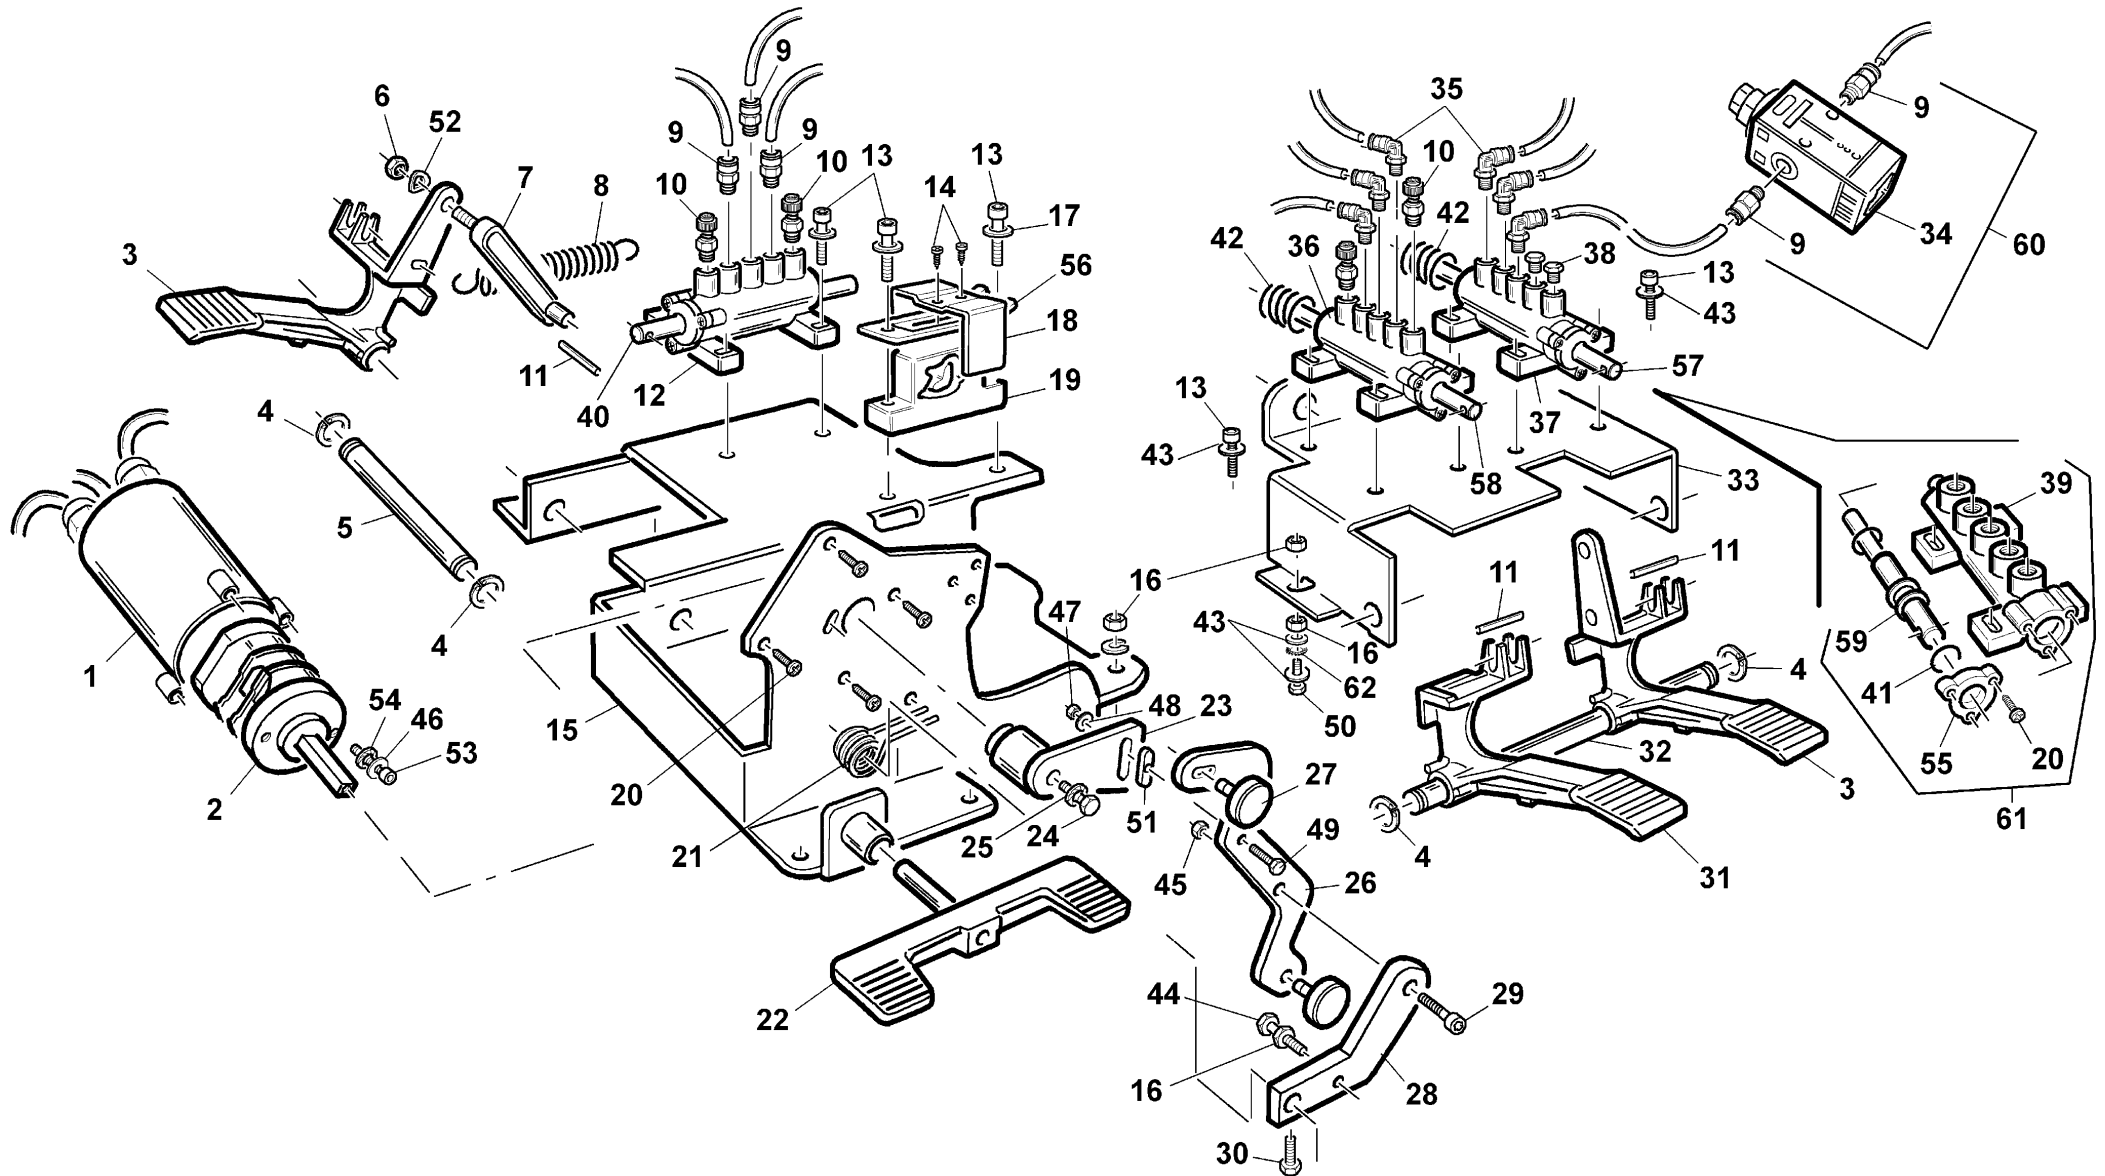

1	3015599	PROTEZIONE x INVERT. 2V SONTHEIMER	REVERSER PROTECTION	PROTECTION INVERSEUR	UMSCHALTERSCHUTZ
2	4594668	INVERTITORE SONTHEIMER 5 POSIZIONI	5 POSITIONS REVERSER	INVERSEUR 5 POSITIONS	5-STELLEUMSCHALTER
3	3002159	PEDALE COM. AUTOC./STALL. ALL.	CONTROL PEDAL	PEDALE DE COMMANDE	STEUERPEDAL
4	4399864	ANELLO SEEGER E D.12	SEEGER RING D.12	BAGUE SEEGER D.12	SEEGER-RING D.12
5	3019464	PERNO PEDALE CROSSAGE	PEDAL PIVOT SHAFT	AXE PEDALE	PEDALENWELLE
6	4399900	DADO AUTOBL.M 8 BASSO	SELF-LOCKING NUT M8	ECROU DE VERROUILLAGE M8	SELBSTSPERRENDE MUTTER M8
7	4299912	BIELLA PER CAMME	CONNECTING ROD	BIELLE	PLEUELSTANGE
8	3013333	MOLLA RICH.PEDALE W. NEW	PEDAL RETURN SPRING	RESSORT RAPPEL PEDALE	RUECKZUGFEDER
9	4198954	RACCORDO 6512 1/8"-8 S.R. (DIRITTO+OR)	QUICK UNION 1/8"	RACCORD RAPIDE 1/8"	SCHNELLANSCHLUSS 1/8"
10	4199843	REGOL.SCAR.SILENZ.SVE 1/8"	SILENCER OUTLET REGULATOR 1/8"	REGULATEUR DECHARGE SILENCIEUX	SCHALLDAEMPFERABLASSREGLER 1/8"
11	4398783	SPINA ELASTICA D.4x24	ELASTIC PIN D.4x24	CHEVILLE ELASTIQUE D.4x24	FEDERSTIFT D.4x24
12	2019557	GR.VALVOLA RIBALT.CROSSAGE	TOWER TILT VALVE	CLAPET COMMANDE BASCULEMENT	UMKIPPSTEUERVENTIL
13	4398274	VITE AUTOF. TCEI 5,5x26	SELF-TAPPING SCREW 5,5x26	VIS AUTOTARADEUSE 5,5x26	BLECHSCHRAUBE 5,5x26
14	4399891	VITE AUTOF.TC+ 2,9x6,5	SELF-TAPPING SCREW 2,9x6,5	VIS AUTOTARADEUSE 2,9x6,5	BLECHSCHRAUBE 2,9x6,5
15	2119314	PEDALIERA CROOSAGE INVERT.SEPARATO	PEDAL BOX FRAME	CADRE DE PEDALIER	PEDALENGEHAUSE
16	4399976	DADO M 8 6S	NUT M8	ECROU M8	MUTTER M8
17	4399998	RONDELLA 6 (6,4x12x1,6)	WASHER 6 (6,4x12x1,6)	RONDELLE 6 (6,4x12x1,6)	BEILAGSSCHEIBE 6 (6,4x12x1,6)
18	4299910	CAVALLOTTO GUIDA BIELLA	U BOLT	CRAMPILLON	KRAMPE
19	4299913	CAMMA DOPPIA	DOUBLE CAM	CAME DOUBLE	DOPPELNOCKEN
20	4398999	VITE AUTOF.TCIC 3,5x13	SELF-TAPPING SCREW 3,5x13	VIS AUTOTARADEUSE 3,5x13	BLECHSCHRAUBE 3,5x13
21	3000142	MOLLA COMANDO PEDALE INV.	PEDAL CONTROL SPRING	RESSORT COMMANDE PEDALE	PEDALFEDER
22	2401100	PEDALE A BILANCIERE C.	PEDAL	PEDALE A' BALANCIER	PEDAL
23	3000175	LEVA INVERTITORE	REVERSER LEVER	LEVIER INVERSEUR	WENDERHEBEL
24	4399905	VITE TE 4x12 8.8	SCREW 4x12	VIS 4x12	SCHRAUBE 4x12
25	4396107	ROND.GROWER D.4 (4,3)	GROWER WASHER D.4	RONDELLE GROWER D.4	BEILAGSSCHEIBE GROWER D.4
26	3019968	BIELLA PEDALIERA CON FERMI	PEDAL BOX CONNECTING ROD	BIELLE DE PEDALIER	PEDALENPLEUELSTANGE
27	4296552	TAPPO A PRESSIONE D.20	PLUG D.20	BOUCHON D.20	ZAPFEN D.20
28	3019463	LEVA INVERTITORE PEDALIERA	LEVER	LEVIER	HEBEL
29	4394955	VITE TE 6X25 8.8 ZNT 5739	SCREW 6x25	VIS 6x25	SCHRAUBE 6x25
30	4399827	VITE TE 8x20 8.8	SCREW 8x20	VIS 8x20	SCHRAUBE 8X20
31	3031197	PEDALE SOLLEVATORE	LIFT OPERATING PEDAL	PEDALE COMMANDE ELEVATEUR	HEBERSTEUERPEDAL
32	3019465	PERNO PEDALIERA LATERALE	PEDAL SHAFT	AXE PEDALES	PEDALENWELLE
33	3019320	PEDALIERA LATERALE	PEDAL BOX	PEDALIER	PEDALENEINHEIT
34	4197027	RIPETIT.PRESS.1/4"(X CICALINO)4,2B	PRESSURE REPEATER 1/4"	REPETITEUR DE PRESSION 1/4"	DRUCKWIEDERHOLER 1/4"
35	4196214	RACCORDO 6520 1/8"-8	UNION 1/8"	RACCORD 1/8"	ANSCHLUSS 1/8"
36	2019990	GR.VALVOLA SOLLEVATORE CROSSAGE	LIFT VALVE	SOUPAPE ELEVATEUR	HEBERVENTIL