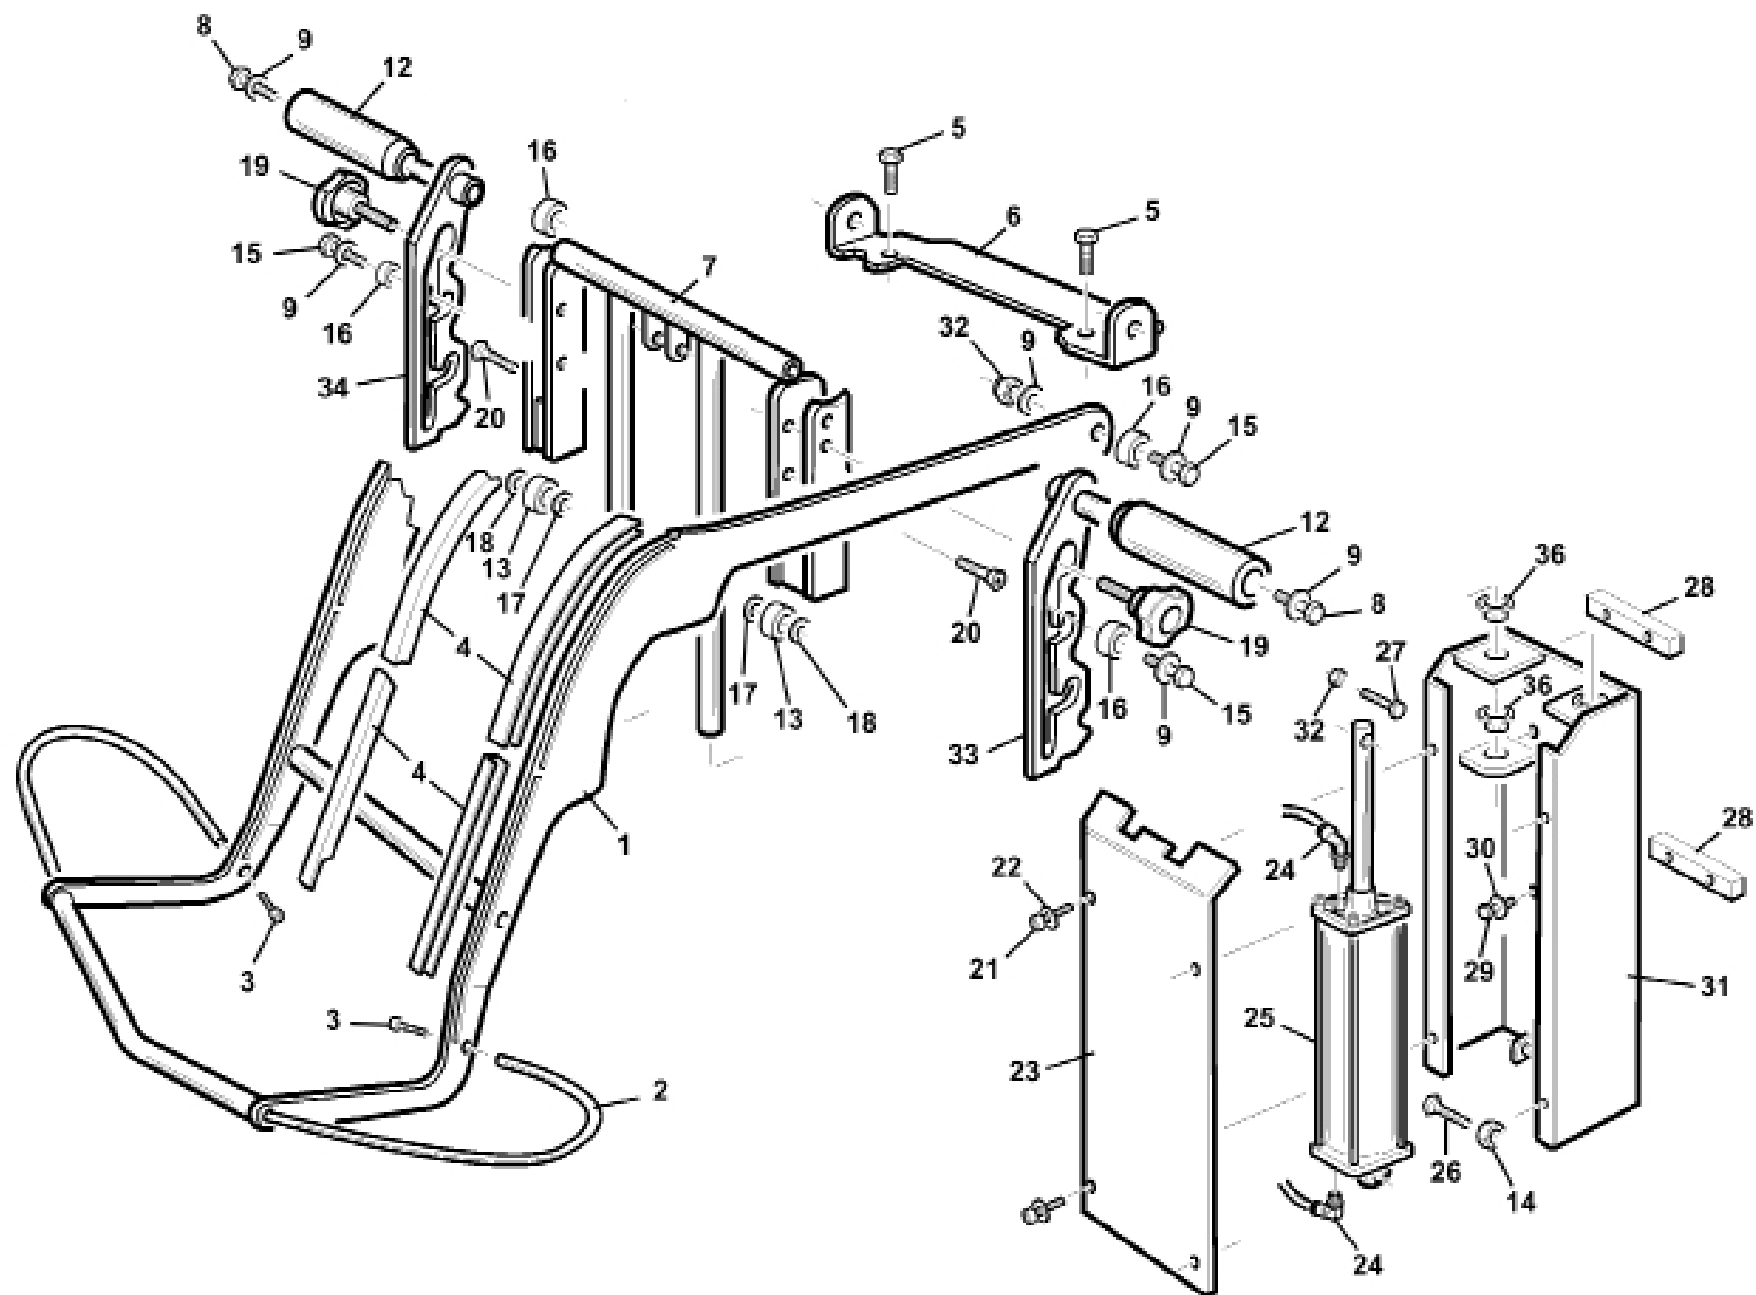

1	2119457	PEDANA OSCILL.LIFT	LIFT PIVOTING PLATFORM	PLATE-FORME DE LEVAGE	HEBERPLATTFORM
2	3019636	TUBO ELASTOLAN 6X8 GIALLO L=600	ELASTOLAN HOSE 6X8 YELLOW	TUYAU ELASTOLAN 6X8 JAUNE	ELASTOLAN SCHLAUCH 6X8 GELB L=600
3	4398273	VITE AUTOF. TCEI 5,5x19 ZNT	SELF-TAPPING SCREW 5,5x19	VIS AUTOTARADEUSE 5,5x19	BLECHSCHRAUBE 5,5x19
4	3019956	PROFILO PROTEZIONE LIFT L=235	LIFT PROTECTIVE BAR L=235	PROFIL PROTECTION ELEVAT. L=235	HEBERSCHUTZLEISTE L=235
5	4399946	VITE TE 8x16 8.8	SCREW 8x16	VIS 8x16	SCHRAUBE 8x16
6	3019461	ORECCHIA ATT.LIFT	FASTENING PLATE	PLAQUE DE FIXATION	BEFESTIGUNGSPLATTE
7	2119452	PEDANA VERT.LIFT	LIFT STAND	SUPPORT VERTICAL	HEBER TRAEGER
8	4398182	VITE TCEI M12x16	SCREW 12x16	VIS 12x16	SCHRAUBE 12x16
9	3031264	RONDELLA CONTENIMENTO RULLI LIFT	WASHER	RONDELLE	BEILAGSSCHEIBE
12	3019007	RULLO LIFT QUEEN L. 160	ROLLER L=160	ROULEAU L=160	ROLLE L=160
13	4296640	CUSCINETTO A SFERE T-62201-2RS 12-32-14	BALL BEARING	COUSSINET A BILLES	KUGELLAGER
14	4399865	DADO AUTOBL.M12 BASSO	SELF-LOCKING NUT M12	ECROU DE VERROUILLAGE M12	SELBSTSICHERNDE MUTTER M12
15	4398582	VITE TE 12x25 8.8	SCREW 12x25	VIS 12x25	SCHRAUBE 12x25
16	3019969	BOCCOLA 12/18/10,5	BUSH 12/18/10,5	DOUILLE 12/18/10,5	BUECHSE 12/18/10,5
17	3017302	BOCCOLA 12/18/6,5	FERRULE 12/18/6,5	GOUPILLE 12/18/6,5	BUECHSE 12/18/6,5
18	3017334	BOCCOLA 12/18/8,2	BUSH 12/18/8,2	DOUILLE 12/18/8,2	BUECHSE 12/18/8,2
19	4297376	VOLANTINO THB D.50 M12 F	HANDWHEEL	VOLANT	HANDRAD
20	4396594	VITE TSPEI M12x60 10.9	SCREW 12x60	VIS 12x60	SCHRAUBE 12x60
21	4399300	VITE TCEI M 6x12 8.8	SCREW 6x12	VIS 6x12	SCHRAUBE 6x12
22	4399998	RONDELLA 6 (6,4x12x1,6)	WASHER 6 (6,4x12x1,6)	RONDELLE 6 (6,4x12x1,6)	BEILAGSSCHEIBE 6 (6,4x12x1,6)
23	7017879	COPERCHIO BASAMENTO LIFT	COVER	COUVERCLE	ABDECKUNG
24	4196214	RACCORDO 6520 1/8"-8	UNION 1/8"	RACCORD 1/8"	ANSCHLUSS 1/8"
25	2017884	GR.CILINDRO LIFT QUEEN	CYLINDER UNIT	GR. VERIN	ZYLINDEREINHEIT
26	3000599	PERNO X CROC. M12 L=50 TCEI	PIN M12 L=50	AXE M12 L=50	STIFT M12 L=50
27	4399089	VITE TE 12x40 8.8	SCREW 12x40	VIS 12x40	SCHRAUBE 12X40
28	3019895	SPESSORE LIFT	SHIM	CALE	ABSTANDSSTUECK
29	4398947	VITE TE 8x35 8.8 PF	SCREW 8x35	VIS 8x35	SCHRAUBE 8x35
30	4399829	RONDELLA 8 (8,4x16x1,5)	WASHER 8 (8,4x16x1,5)	RONDELLE 8 (8,4X16X1,5)	BEILAGSSCHEIBE 8 (8,4x16x1,5)
31	7017860	BASAMENTO LIFT	LIFT FRAME	BATI ELEVATEUR	HEBERGESTELL
32	4398657	DADO M12	NUT M12	ECROU M12	MUTTER M12
33	2119939	SELETTORE ESTERNO SX LIFT	LEFT OUTER SELECTOR	SELECTEUR EXTERNE GAUCHE	LINKER AUSSENWAELHER
34	2119938	SELETTORE ESTERNO DX LIFT	RIGHT OUTER SELECTOR	SELECTEUR EXTERNE DROITE	RECHTER AUSSENWAELHER
36	3014437	BOCCOLA STELO CIL. 4C-TEKNOFORM AH100/2	BUSH	DOUILLE	BUECHSE