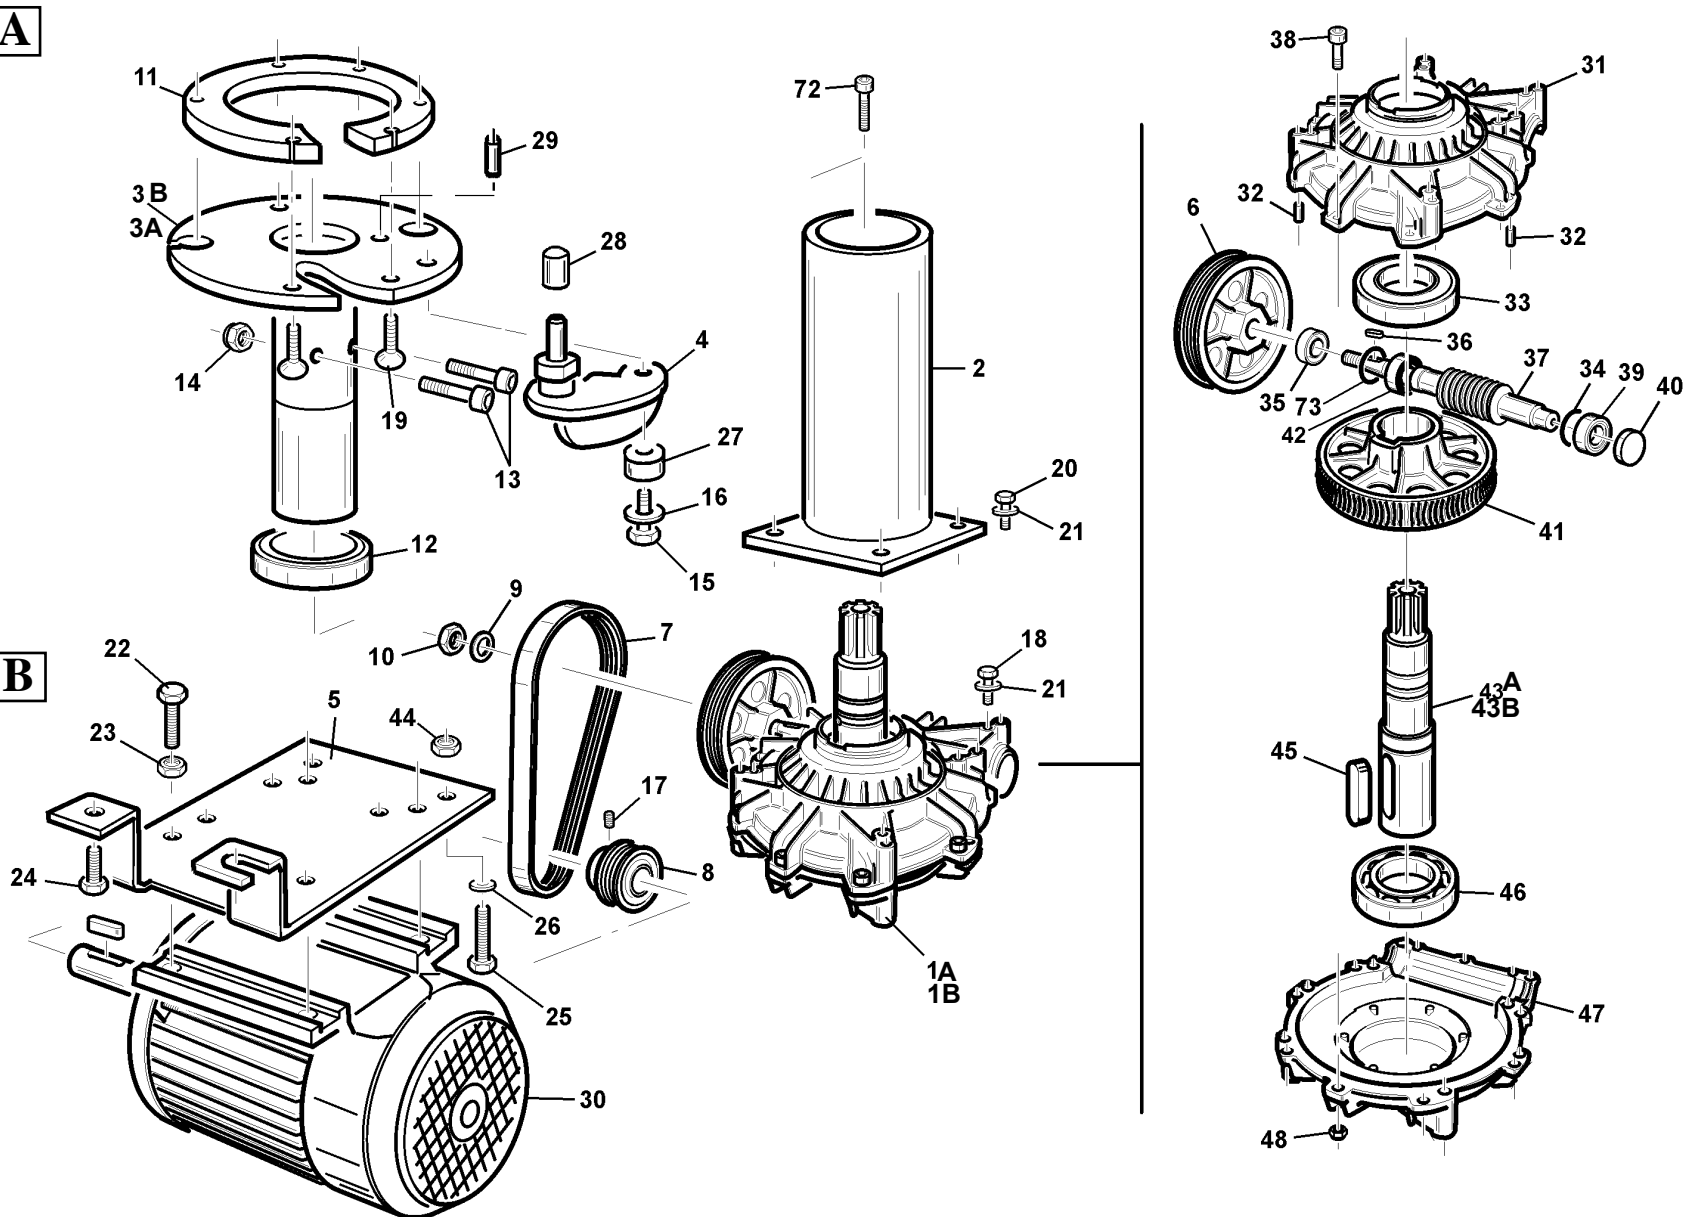

1A	2010900	GR. RIDUTT. SMTG AUTO COMPL.	REDUCTION GEAR	GROUPE REDUCTEUR	REDUKTORAGGREGAT
1B	2033133	GR. RIDUTT.MANDRINO PNEUM.	CHUCK REDUCTION GEAR	GR. REDUCTEUR MANDRIN	SPINDELDREHZAHLMINDERER
2	7018063	SUPP.CUSCIN.AUSIL.QUEEN-NERO 9011 BUCC.	BEARING SUPPORT	SUPPORT COUSSINET	UNTERLAGETRAGSTUECK
3A	2118666	MANDRINO COMPL. QUEEN - SABB+BRUN.	CHUCK	MANDRIN	SPINDEL
3B	2133266	MANDRINO RAPIDO MANUALE	QUICK HAND CHUCK	MANDRIN RAPIDE MANUEL	SCHNELLSPANNFUTTER
4	2118670	ANTIROTAZIONE QUEEN - BRUNITO	ANTIROTATION DEVICE	PIECE ANTIROTATION	DREHSCHUTZSTUECK
5	3000149	SUPPORTO MOTORE - ZNT BIANCO	MOTOR SUPPORT	SUPPORT MOTEUR	MOTORLAGER
6	3010863	PULEGGIA RIDUTT. SMTG AUTO	GEARBOX PULLEY	POULIE REDUCTEUR	REDUKTORSCHIEBE
7	4293891	CINGHIA PV 584 J6	BELT PV 584 J6	COURROIE PV 584 J6	RIEMEN PV 584 J6
8	3010864	PULEGGIA MOTORE SMTG AUTO	MOTOR PULLEY	POULIE MOTEUR	MOTORSCHIEBE
9	4398807	RONDELLA 14 (15x28x2,5)ZNT6592	WASHER 14 (15x28x2,5)	RONDELLE 14 (15x28x2,5)	BEILAGSSCHIEBE 14 (15x28x2,5)
10	4396941	DADO M14 6S BASSO ZNT	NUT M14	ECROU M14	MUTTER M14
11	3018727	FLANGIA ADATTATRICE QUEEN-SABB.+BRUNIT.	ADAPTOR FLANGE	FLASQUE D'ADAPTATION	ADAPTERFLANSCH
12	4296945	CUSCINETTO 6212 2RS 60x110x22	BEARING 60X110X22	COUSSINET 60X110X22	UNTERLAGE 60X110X22
13	3019662	VITE 10X70 TAGLIATA	SCREW 10X70 CUT	VIS 10X70 COUPEE'	SCHRAUBE 10X70 GESCHNEIDET
14	4399971	DADO AUTOBL.M10 BASSO	SELF-LOCKING NUT M10	ECROU DE VERROUILLAGE M10	SELBSTSICHERNDE MUTTER M10
15	4399434	VITE TE 12x20 8.8	SCREW 12x20	VIS 12x20	SCHRAUBE 12x20
16	4398637	RONDELLA 12x21x2,5	WASHER D.12x21x2,5	RONDELLE D.12x21x2,5	BEILAGSSCHIEBE D.12x21x2,5
17	4399922	VITE STEI 8x14 P.CIL.	SCREW 8x14	VIS 8x14	SCHRAUBE 8x14
18	4399933	VITE TE 10x50 8.8 PF	SCREW 10x50	VIS 10x50	SCHRAUBE 10x50
19	4399120	VITE TSPEI M10x20 10.9	SCREW 10x20	VIS 10x20	SCHRAUBE 10X20
20	4399877	VITE TE 10x60 8.8 PF	SCREW 10x60	VIS 10x60	SCHRAUBE 10x60
21	4399378	RONDELLA 10 (10,5x21x2)	WASHER D.10 (10,5x21x2)	RONDELLE D.10 (10,5x21x2)	BEILAGSSCHIEBE 10 (10,5x21x2)
22	4399786	VITE TE 10x30 8.8	SCREW 10x30	VIS 10x30	SCHRAUBE 10x30
23	4399967	DADO M10 6S BASSO	NUT M10	ECROU M10	MUTTER M10
24	4399966	VITE TE 10x20 8.8	SCREW 10x20	VIS 10x20	SCHRAUBE 10x20
25	4399951	VITE TE 10x35	SCREW 10x35	VIS 10x35	SCHRAUBE 10x35
26	4399829	RONDELLA 8 (8,4x16x1,5)	WASHER 8 (8,4x16x1,5)	RONDELLE 8 (8,4X16X1,5)	BEILAGSSCHIEBE 8 (8,4x16x1,5)
27	3019969	BOCCOLA 12/18/10,5	BUSH 12/18/10,5	DOUILLE 12/18/10,5	BUCHSE 12/18/10,5
28	3019971	PROTEZIONE PERNO TRASCINATORE	PIN PROTECTION	PROTECTION AXE	STIFTSCHUTZ
29	3199580	SPINA ELASTICA D. 8 X 20	ELASTIC PIN D.8x20	CHEVILLE ELASTIQUE D.8x20	FEDERSTIFT D.8x20
30X	4598919	MOT. 3PH 400V 50HZ KW 0,75/1,125 B3	2v. MOT. 3PH 400V 50HZ	MOT. 2v.3PH 400V 50HZ	2v. MOT. 3PH 400V 50HZ