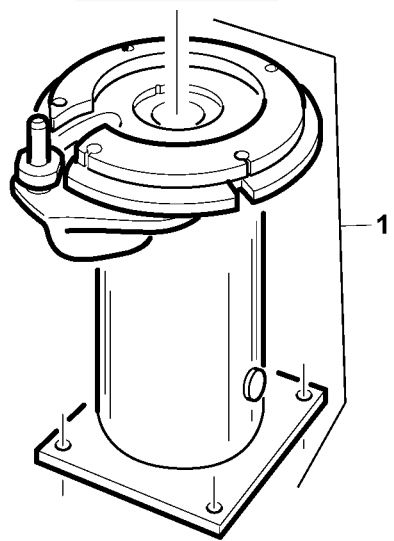

1	2033055	GR.MANDRINO PNEUMATICO CA3	PNEUMATIC CHUCK UNIT	GR. MANDRIN PNEUMATIQUE	DRUCKLUFTSPINDEL
2	2033135	GR.VALVOLA SCAR.RAPIDO CA3	QUICK RELIEF VALVE UNIT	GR. CLAPET DECHARGE RAPIDE	SCHNELLABLASSVENTIL
3	4197210	RACCORDO 6520 1/8"-4 90° (sp)	UNION 1/8"	RACCORD 1/8"	ANSCHLUSS 1/8"
4	4198803	RIDUZIONE 2553 FF 1/4"-1/8"	REDUCTION PIECE 1/4"-1/8"	REDUCTION 1/4"-1/8"	UNTERSETZUNG 1/4"-1/8"
5	4198808	SILENZIATORE 1/4" SPEC. D.24	SILENCER 1/4"	SILENCIEUX 1/4"	SCHALLDAEMPFER 1/4"
6	4199671	VALVOLA SCARICO RAPIDO 1/4"-PLASTICA	QUICK RELIEF VALVE 1/4"	CLAPET DECHARGE RAPIDE 1/4"	SCHNELLABLASSVENTIL 1/4"
7	3018727	FLANGIA ADATTATRICE	ADAPTOR FLANGE	FLASQUE D`ADAPTATION	ADAPTERFLANSCH
8	2133021	MANDRINO	CHUCK UNIT	MANDRIN	SPINDEL
9	4296945	CUSCINETTO 6212 2RS 60x110x22	BEARING 60X110X22	COUSSINET 60X110X22	UNTERLAGE 60X110X22
10	7033020	SUPP.CUSCINETTI AUSILIARIO	BEARING ANCILLARY SUPPORT	SUPPORT ROULEMENTS	LAGERHALTERUNG
11	4293336	TAPPO COPRITUBO ILTB 30X0,8-2,5	PLUG ILTB 30X0,8-2,5	BOUCHON ILTB 30X0,8-2,5	VERSCHLUSSSCHRAUBE ILTB 30X0,8-2,5
12	4197741	RACCORDO 6500 1/8" -4 90` A.107	UNION 1/8"	RACCORD 1/8"	ANSCHLUSS 1/8"
13	4399378	RONDELLA 10 (10,5x21x2)	WASHER D.10 (10,5x21x2)	RONDELLE D.10 (10,5x21x2)	BEILAGSSCHEIBE 10 (10,5x21x2)
14	3199580	SPINA ELASTICA D. 8 X 20	ELASTIC PIN D.8x20	CHEVILLE ELASTIQUE D.8x20	FEDERSTIFT D.8x20
15	3033013	PISTONE RULLO INFERIORE - NICHELATO	LOWER ROLLER PISTON	PISTON	KOLBEN
16	3033012	FLANGIA LATO RIDUTTORE - NICHELATO	REDUCTION GEAR FLANGE	BRIDE COTE' REDUCTEUR	FLANSCH (REDUKTORSEITE)
17	3019971	PROTEZIONE PERNO TRASCINATORE	PIN PROTECTION	PROTECTION AXE	STIFTSCHUTZ
18	2118670	ANTIROTAZIONE QUEEN - BRUNITO	ANTIROTATION DEVICE	PIECE ANTIROTATION	DREHSCHUTZSTUECK
19	3019969	BOCCOLA 12/18/10,5	BUSH 12/18/10,5	DOUILLE 12/18/10,5	BUCHSE 12/18/10,5
20	4398637	RONDELLA 12x21x2,5	WASHER D.12x21x2,5	RONDELLE D.12x21x2,5	BEILAGSSCHEIBE D.12x21x2,5
21	4399434	VITE TE 12x20 8.8	SCREW 12x20	VIS 12x20	SCHRAUBE 12x20
22	4399120	VITE TSPEI M10x20 10.9	SCREW 10x20	VIS 10x20	SCHRAUBE 10X20
23	4393562	ANELLO SEEGER I D.105 7437	SEEGER RING I D.105 7437	JOINT SEEGER I D.105 7437	SEEGER RING I D.105 7437
24	4293560	ANELLO OR 4237 D.59,92X3,53	O-RING 4237 D.59,92X3,53	JOINT TORIQUE 4237 D.59,92X3,53	O-RING 4237 D.59,92X3,53
25	3033010	FLANGIA SUPERIORE - NICHELATO	UPPER FLANGE	BRIDE SUPERIEURE	OBERFLANSCH
26	4293561	ANELLO OR 4400 D.101,19X3,53	O-RING 4400 D.101,19X3,53	JOINT TORIQUE 4400 D.101,19X3,53	O-RING 4400 D.101,19X3,53
27	4299325	ANELLO OR 4387 D.98,02X3,53	O-RING D.98,02x3,53	JOINT OR D.98,02x3,53	O-RING D.98,02X3,53
28	3033009	PISTONE - NICHELATO	PISTON	PISTON	KOLBEN
29	3033011	FLANGIA INTERMEDIA - NICHELATO	INTERMEDIATE FLANGE	BRIDE MOYENNE	MITTELFLANSCH
30	4293559	ANELLO OR 4275 D.69,44X3,53	O-RING 4275 D.69,44X3,53	JOINT TORIQUE 4275 D.69,44X3,53	O-RING 4275 D.69,44X3,53