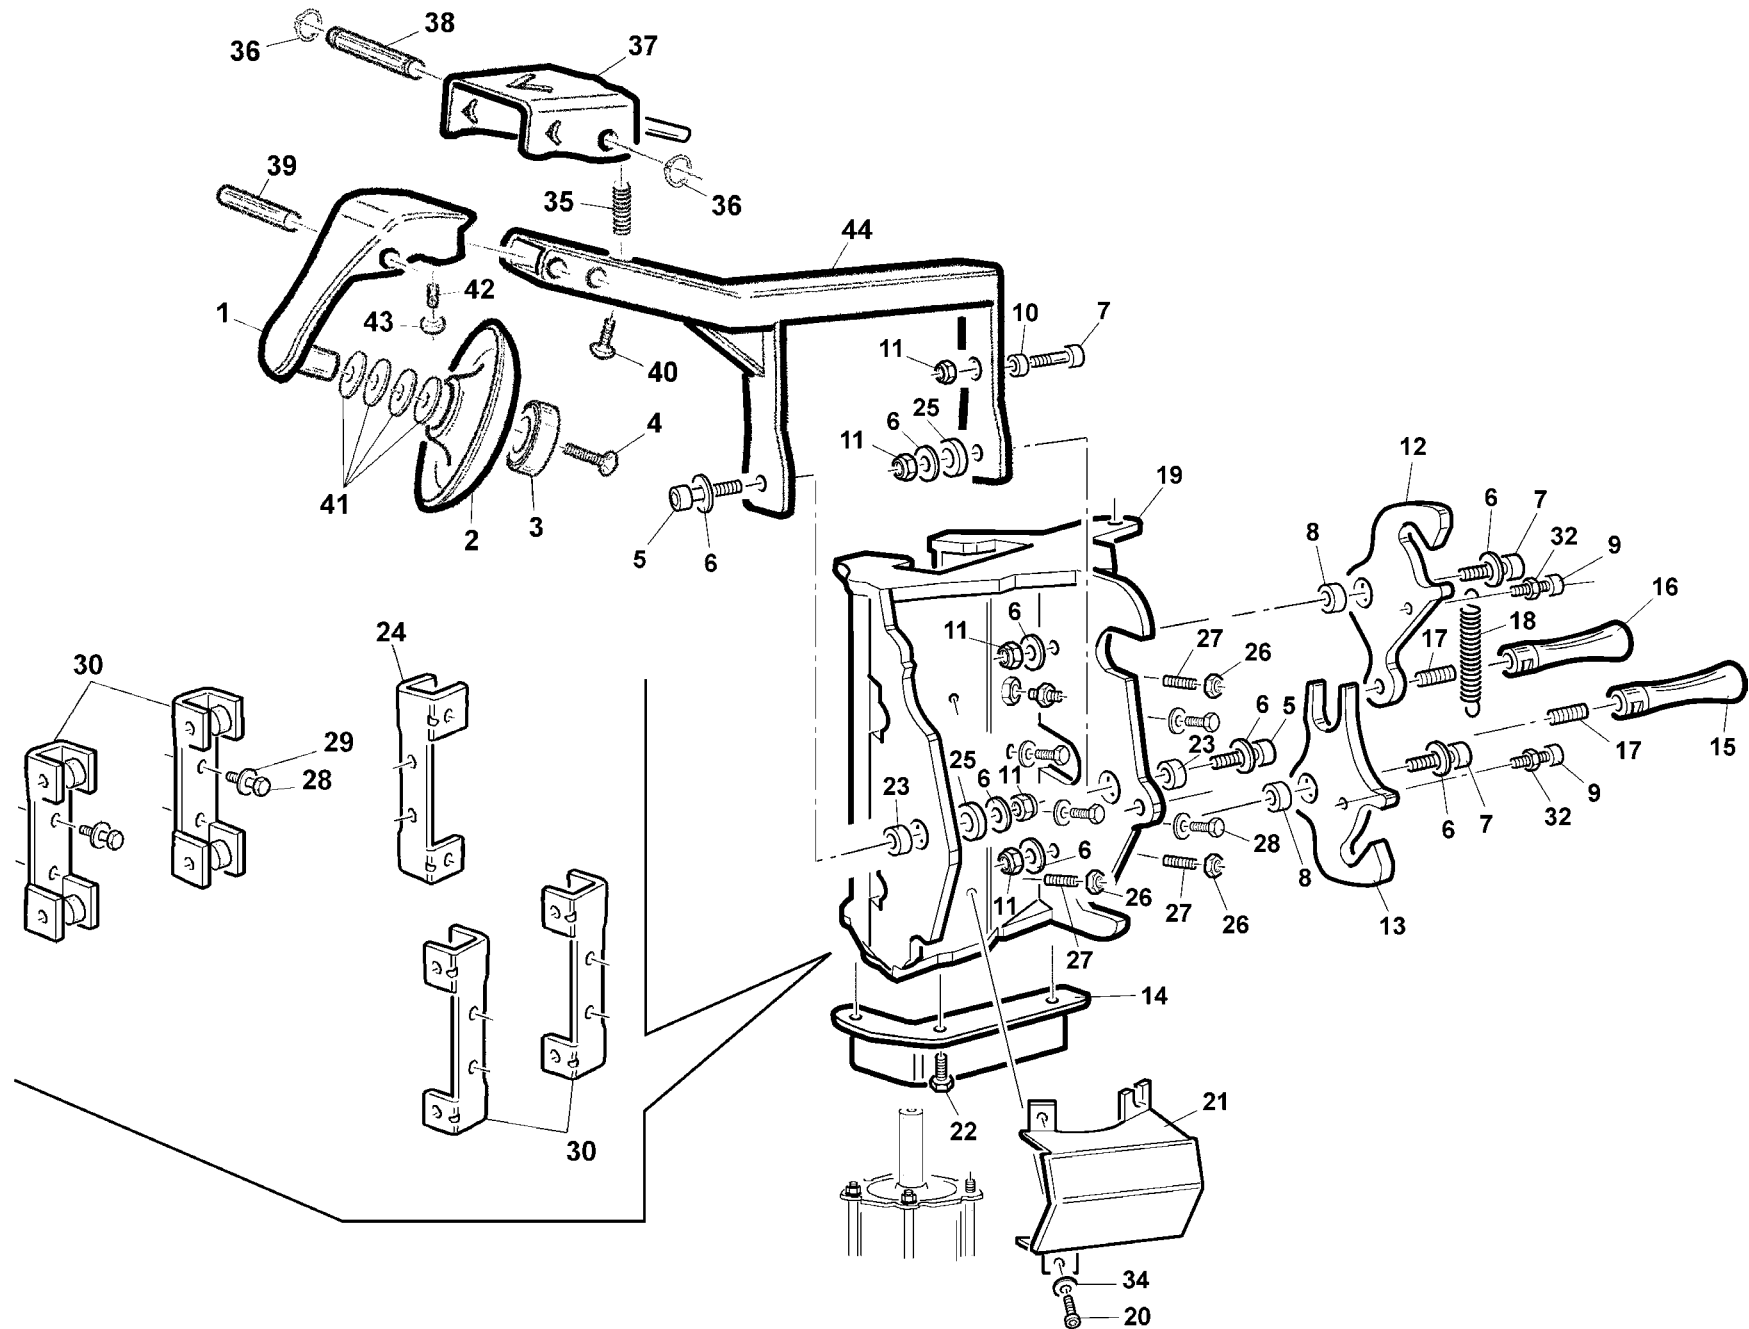

1	7033444	STAFFA SUPPORTO DISCO PALETTA AUS.	DISK SUPPORT PLATE	ETRIER DE SUPPORT DISQUE	SCHEIBESCHUTZBÜGEL
2	3018464	DISCO "S" D. 150	DISC "S" D.150	DISQUE "S" D.150	SCHEIBE "S" D.150
3	4294264	CUSCINETTO 6004 2RS 20-42-12	BEARING 6004 2RS 20-42-12	COUSSINET 6004 2RS 20-42-12	LAGER 6004 2RS 20-42-12
4	4397615	VITE TSPEI M12X25 10.9	SCREW 12x25	VIS 12X25	SCHRAUBE 12x25
5	3000599	PERNO X CROC. M12 L=50 TCEI	PIN M12 L=50	AXE M12 L=50	STIFT M12 L=50
6	4393483	RONDELLA B.A.R. mm 12 (13,2 x 23.7 x 3)	WASHER mm 12 (13,2 x 23.7 x 3)	RONDELLE mm 12 (13,2 x 23.7 x 3)	BEILAGSSCHEIBE mm 12 (13,2 x 23.7 x 3)
7	4399943	VITE TCEI M12x35 12.9 5931	SCREW 12x35	VIS 12x35	SCHRAUBE 12x35
8	3017334	BOCCOLA 12/18/8,2	BUSH 12/18/8,2	DOUILLE 12/18/8,2	BUECHSE 12/18/8,2
9	4397504	VITE TCEI M12x30 12.9	SCREW 12x30	VIS 12x30	SCHRAUBE 12x30
10	3006880	DISTANZIALE BIELLA UNIF.12x18x9	SPACER	ENTRETOISE	DISTANZSTUECK
11	4399865	DADO AUTOBL.M12 BASSO	SELF-LOCKING NUT M12	ECROU DE VERROUILLAGE M12	SELBSTSICHERNDE MUTTER M12
12	3032834	GANCIO SUPERIORE - BRUNITO	UPPER HOOK	CROCHET SUPERIEUR	OBERHAKEN
13	3032835	GANCIO INFERIORE - BRUNITO	LOWER HOOK	CROCHET INFERIEUR	UNTERHAKEN
14	3032877	PROTEZIONE GOMMA CARRELLO STALL.	BEAD BREAK. RUBBER PROT.	PROTECTION CHARIOT DECOLLEUR	WULSTABDRÜCKSCHLITTEN-GUMMISCHUTZ
15	3010283	IMPUGNATURA D.25 M10 ZINC. B.	HANDLE D.25 M10	POIGNEE D.25 M10	HANDGRIFF D.25 M10
16	3019973	IMPUGNATURA D.20X120 M10 ZINC. B.	HANDLE D.20X120 M10	POIGNEE D.20X120 M10	HANDGRIFF D.20X120 M10
17	4398284	VITE STEI 10x30 P.P.	SCREW 10x30	VIS 10X30	SCHRAUBE 10x30
18	3000114	MOLLA BRACCIO STALLONATORE	ARM SPRING	RESSORT BRAS DECOLLEUR	ARMFEDER
19	7035950	CARRELLO STALLONATORE SUP.	UPPER BEAD BREAKER CARRIAGE	CHARIOT DECOLLEUR SUPERIEUR	OBERWULSTABDRÜCKSCHLITTEN
20	4399300	VITE TCEI M 6x12 8.8 ZNT	SCREW 6x12	VIS 6x12	SCHRAUBE 6x12
21	6132870	CARTER CARRELLO STALL.SUP.	BEAD BREAKER CARR. HOUSING	CARTER CHARIOT DECOLLE-TALONS	WULSTABDRUCKSCHLITTENGEHÄUSE
22	4399946	VITE TE 8x16 8.8 ZNT 5739	SCREW 8x16	VIS 8x16	SCHRAUBE 8x16
23	3006880	DISTANZIALE BIELLA UNIF.12x18x9	SPACER	ENTRETOISE	DISTANZSTUECK
24	2031529	GR. PORTARULLI LUNGO	ROLLER HOLDER	PORTE-ROULEAUX	ROLLENTRAEGER
25	3006879	DISTANZIALE AUTOC. UNIF. 25x12x6,5	SPACER	ENTRETOISE	DISTANZSTUECK
26	4398657	DADO M12 BASSO	NUT M12	ECROU M12	MUTTER M12
27	4393807	VITE STEI 12x25 P.P.	SCREW STEI 12x25 P.P.	VIS STEI 12x25 P.P.	SCHRAUBE STEI 12x25 P.P.
28	4399305	VITE TE 8x12 8.8	SCREW 8x12	VIS 8x12	SCHRAUBE 8x12
29	4399829	RONDELLA 8 (8,4x16x1,5)	WASHER 8 (8,4x16x1,5)	RONDELLE 8 (8,4X16X1,5)	BEILAGSSCHEIBE 8 (8,4x16x1,5)
30	2031530	GR.PORTAPATTINO CORTO	SHORT SLIDE HOLDER	GR. PORTE-PATIN COURT	KURZER SCHLITTENHALTER
34	4398848	RONDELLA 6 (6,6x18x1,5)ZNT	WASHER 6 (6,6x18x1,5)	RONDELLE 6 (6,6x18x1,5)	BEILAGSSCHEIBE 6 (6,6x18x1,5)
35	4293385	MOLLA COMPRESSIONE 14,7X43 F.2	COMPRESSION SPRING 14,7X43 F.2	RESSORT DE COMPRESSION 14,7X43 F.2	DRUCKFEDER 14,7X43 F.2
36	4397137	ANELLO SEEGER E D.14 7435	SEEGER RING D.14	BAGUE SEEGER D.14	SEEGER RING D.14
37	2133449	FERMO STAFFA SUPP. DISCO PALETTA AUS.	SUPPORT BAND STOP	ARRET D'ETRIER	BÜGELFESTSTELLER
38	3033450	PERNO FERMO STAFFA	STOP PIN	AXE D'ARRET	FESTSTELLERSTIFT