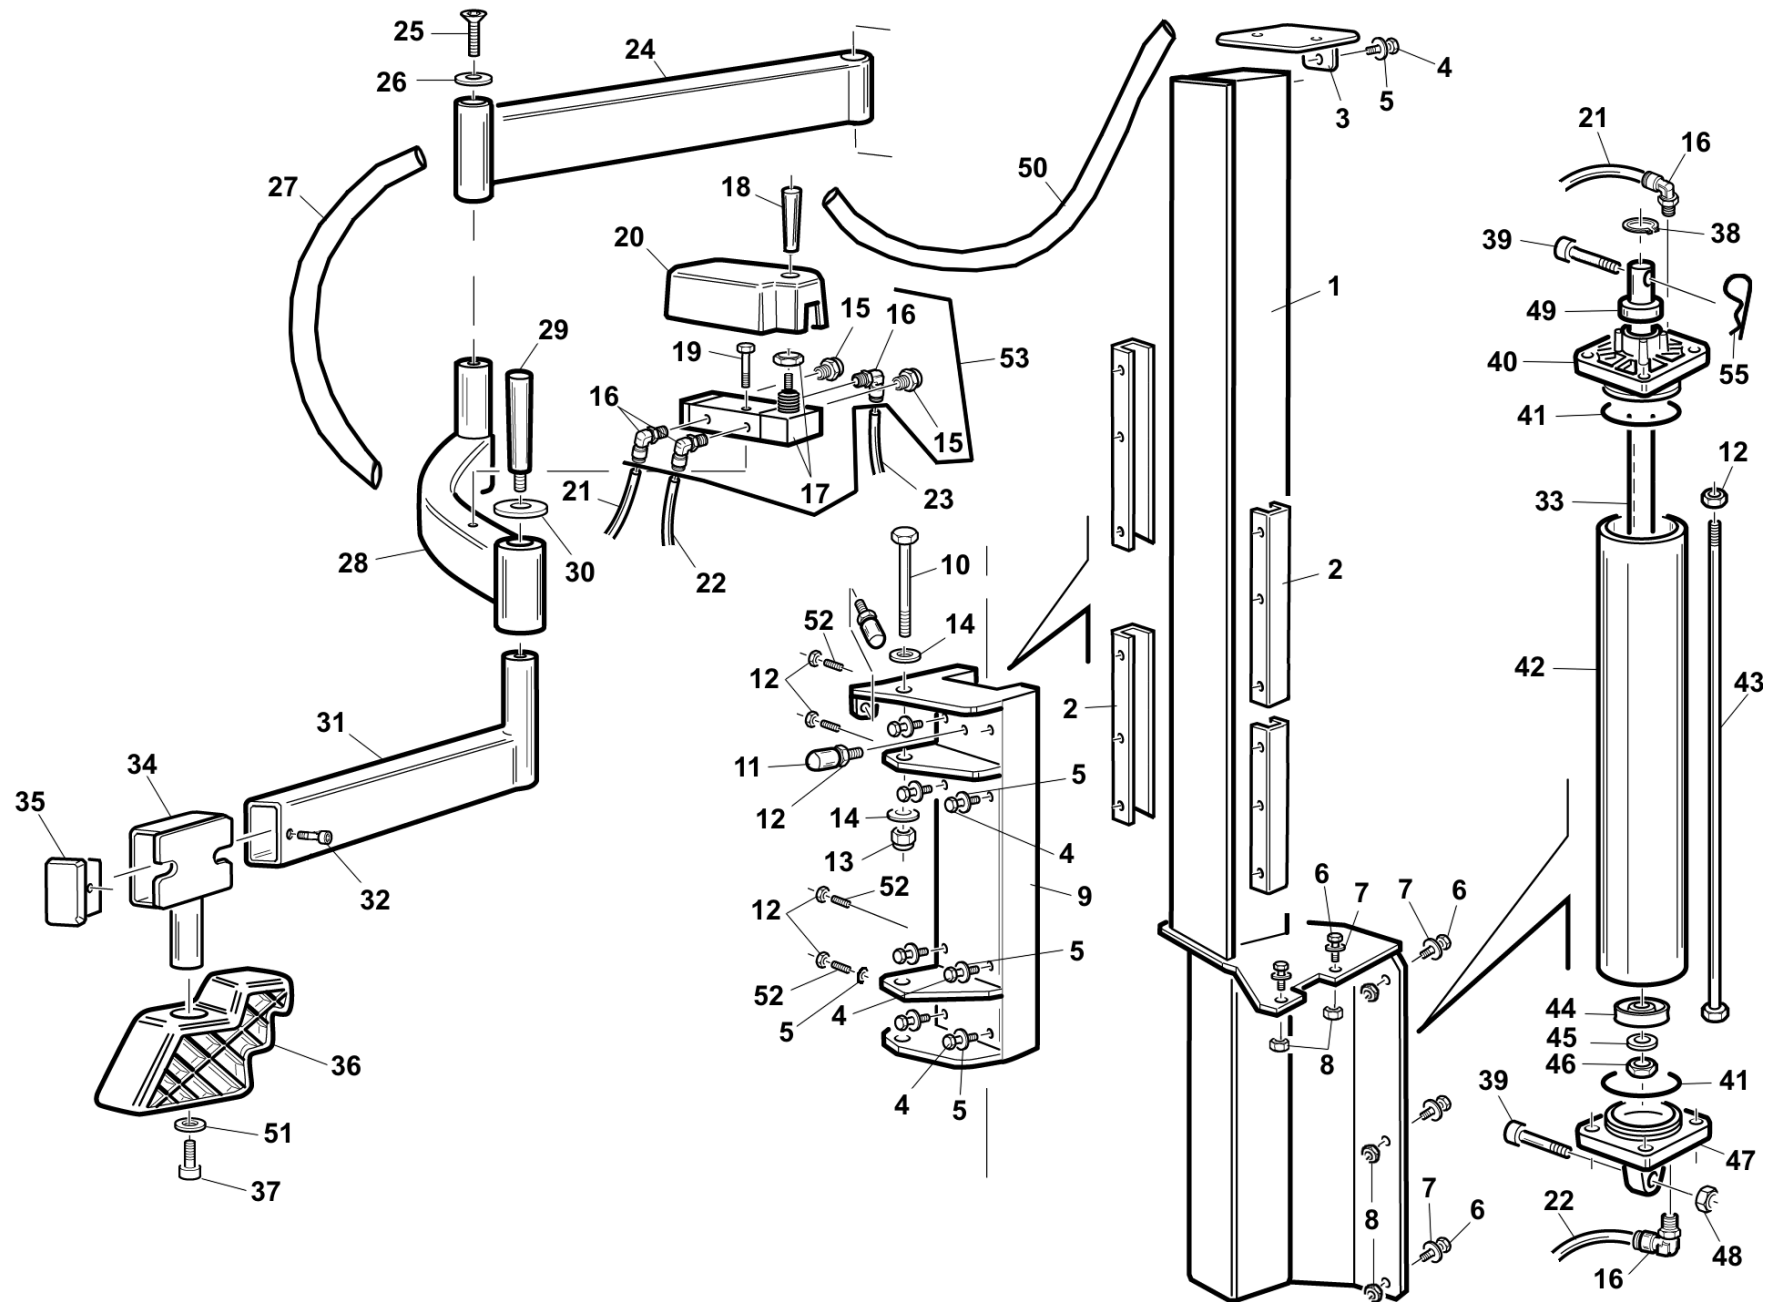

1	7019567	BASE PA CROSSAGE - NERO	PRESS ARM TOWER	COLONNE PRESS ARM	PRESS ARM SAEULE
2	3019591	PATTINO ALU SCORR.	ALU SLIDE	PATIN EN ALU	ALU GLEITSCHUH
3	3019580	SUPP.UTENS.INTEGRALE PA CROSSAGE	SUPPORT	SUPPORT	STUETZE
4	4399305	VITE TE 8x12 8.8	SCREW 8x12	VIS 8x12	SCHRAUBE 8x12
5	4399829	RONDELLA 8 (8,4x16x1,5)	WASHER 8 (8,4x16x1,5)	RONDELLE 8 (8,4X16X1,5)	BEILAGSSCHEIBE 8 (8,4x16x1,5)
6	4399228	VITE TE 10x25 8.8	SCREW 10x25	VIS 10x25	SCHRAUBE 10x25
7	4399378	RONDELLA 10 (10,5x21x2)	WASHER D.10 (10,5x21x2)	RONDELLE D.10 (10,5x21x2)	BEILAGSSCHEIBE 10 (10,5x21x2)
8	4399969	DADO M10 6S ALTO ZNT	NUT M10	ECROU M10	MUTTER M10
9	7019574	CARRELLO PA - NERO	CARRIAGE	CHARIOT	SCHLITTEN
10	4396312	VITE TE 16x110 8.8 PF	SCREW 16x110	VIS 16x110	SCHRAUBE 16x110
11	4294029	PUFFER 24/28 M8	BUMPER 24/28 M8	BUTOIR 24/28 M8	PUFFER 24/28 M8
12	4399976	DADO M 8 6S	NUT M8	ECROU M8	MUTTER M8
13	4399963	DADO AUTOBL.M16 BASSO	SELF-LOCKING NUT M16	ECROU DE VERROUILLAGE M16	SELBSTSICHERNDE MUTTER M16
14	4399828	RONDELLA 16 (17x30x3)	WASHER 16 (17x30x3)	RONDELLE 16 (17x30x3)	BEILAGSSCHEIBE 16 (17x30x3)
15	4199610	SILENZIATORE 1 SFE 1/8" OTTONE C/RETE	SILENCER 1/8"	SILENCIEUX 1/8"	SCHALLDAEMPFER 1/8"
16	4198618	RACCORDO 6522 1/8"-6 (90°-GIR.+ OR)	UNION 1/8"	RACCORD 1/8"	ANSCHLUSS 1/8"
17	4198285	VALVOLA 5 VIE 228-53-31-9-1/2	5-WAY VALVE	SOUPAPE A" 5 VOIES	FUENFWEGEVENTIL
18	3010284	POMOLO D.14x45 FORO M5 ZNT	KNOB D.14X45 M5	POMMEAU D.14x45 M5	KUGELGRIFF D.14x45 M5
19	4399897	VITE TE 4x25 8.8 PF	SCREW 4x25	VIS 4x25	SCHRAUBE 4x25
20	3011135	CARENATURA COM.P.A. S.2001-ABS NERO	ARM FRAME	BATI BRAS	ARMGESTELL
21	3019770	TUBO ELASTOLAN 6X4 BIANCO L=2200	HOSE 6X4 WHITE L=2200	TUYAU 6X4 BLANC L=2200	SCHLAUCH 6X4 WEISS L=2200
22	3019771	TUBO ELASTOLAN 6X4 AZZURRO L=2700	HOSE 6X4 LIGHT BLUE L=2700	TUYAU 6X4 BLEU CLAIR L=2700	SCHLAUCH 6X4 HELL BLAU L=2700
23	3014460	TUBO ELASTOLAN D.6x4 L=3000	HOSE 6x4 L=3000	TUYAU 6x4 L=3000	SCHLAUCH 6x4 L=3000
24	7019443	BRACCIO 1 - NERO	ARM 1	BRAS 1	ARM 1
25	4399120	VITE TSPEI M10x20	SCREW 10x20	VIS 10x20	SCHRAUBE 10X20
26	3009088	RONDELLA D.18,8x45x4	WASHER D.18,8x45x4	RONDELLE D.18,8x45x4	BEILAGSSCHEIBE D.18,8x45x4
27	3019986	GUAINA PVC L=370	PVC SHEATH L=370	GAINEN PVC L=370	PVC HUELLE L=370
28	7019445	BRACCIO 2 - NERO 9011	ARM 2	BRAS 2	ARM 2
29	2012683	GR.IMPUGNATURA+VITE STEI M10	HANDLE+SCREW	POIGNEE+VIS	HANDGRIFF+SCHRAUBE
30	3002311	RONDELLA D.10,5x45x4	WASHER D.10,5x45x4	RONDELLE D.10,5x45x4	BEILAGSSCHEIBE D.10,5x45x4
31	2108983	BRACCIO 3	ARM	BRAS	ARM
32	4399300	VITE TCEI M 6x12 8.8	SCREW 6x12	VIS 6x12	SCHRAUBE 6x12
33	3012715	ASTA CIL.TRASL.N-STEP1 L=493	CYLINDER ROD L=493	TIGE VERIN L=493	ZYLINDERSTANGE L=493
34	2115062	SCORR.BRACCIO 3 P.A.4-ZNT B.	ARM SLIDING BLOCK	PATIN BRAS	ARMGLEITSCHUH
35	3013112	TERMINALE BRACCETTO P.A.	ARM END PART	EXTREMITE BRAS	ARMABDECKUNG