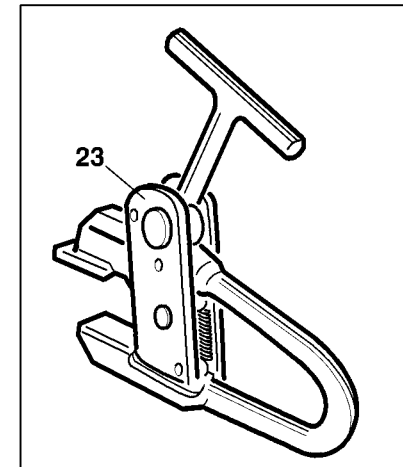

Ref	Code	Descrizione	Description	Description	Beschreibung
1	3009548	PERNO FULCRO RULLO TUBELESS	AXE D'ARTICUL. ROULEAU	ROLLER FULCRUM PIN	DREHZAPFEN
2	4397336	ANELLO SEEGER E D.60 7435	BAGUE SEEGER E D.60 7435	SEEGER RING D.60	SEEGER RING D.60
3	4397215	RASAMENTO 63x80x0,5 DIN 988	BAGUE 63X80X0,5 DIN 988	SHIM 63x80x0,5	AUSGLEICHRING 63x80x0,5
4	3009635	DISTANZIALE RULLO L=184	ENTRETOISE ROULEAU L.184	ROLLER SPACER L=184	ROLLENZWISCHENSTUECK L=184
5	3009547	RULLO TUBELESS ALLUMINIO	ROULEAU TUBELESS	TUBELESS ROLLER - ALUMINIUM	ALUROLLE
6	3001307	RONDELLA RULLO PER TUBELESS	RONDELLE GALET TUBELESS	WASHER	SCHEIBE
7	4399120	VITE TSPEI M10x20 10.9 5933	VIS M10x20 10.9	SCREW 10x20 10.9	SCHRAUBE 10x20 10.9
8	4398880	SPINA ELASTICA D.4x12 6874	GOUPILLE D.4x12	ELASTIC PIN D.4x12	FEDERSTIFT D.4x12
9	2009546	VEDI 9209546	GR. ROULEAU TUBELESS	SEE 9209546	SIEHE 9209546
10	3006132	PERNO FULCRO UTENSILE BECCO	AXE	TOOL FULCRUM PIN	DREHZAPFEN
11	2108935	PORTAUTENSILE - BRUNITO	PORTE-OUTIL	TOOL-HOLDER	WERKZEUGTRAEGER
12	4298125	ANELLO OR 333 (S.P.)	JOINT TORIQUE OR 333	O-RING 333	O-RING 333
13	3008936	PERNO FULCRO DISCO STALLON.	AXE DISQUE DECOLL.	BEAD BREAKING DISK FULCRUM	DREHZAPFEN
14	4298126	RALLA X CUSCIN. 40x59,5x0,8	CRAPAUDINE 40x59,5x0,8	FIFTH WHEEL 40x59,5x0,8	SCHEIBE 40x59,5x0,8
15	2106131	DISCO STALLONATORE - BRUNITO	DISQUE DECOLLE-TALONS	BEAD-BREAKING DISK	WULSTABDRUECKPLATTE
16	4399207	INGRASSATORE M6 (A)DRITTO 7663	GRAISSEUR M6	LUBRICATOR M6	SCHMIERER M6
17	4397402	DADO AUTOBL.M27x2 ALTO 7474	ECROU A'BL.AUT.M27X2 HAUT 7474	SELF-LOCKING NUT 27x2	SELBSTSICHERNDE MUTTER M27x2
18	4399181	DADO M16x1,5 6S BASSO ZNT 5589	ECROU BAS	NUT M16x1,5	MUTTER M16X1,5 6S
19	3006134	UTENSILE BECCO	OUTIL A BEC	FINGER TOOL	HAKENSTAHL
20	3008937	GANCIO X MOLLA	CROCHET POUR RESSORT	SPRING HOOK	HAKEN f. FEDER
21	3001266	MOLLA D.18 L=65	RESSORT	SPRING D.18 L=65	FEDER D.18 L=65
22	2001060	UTENSILE DOPPIO	DOUBLE OUTIL	DOUBLE HEAD TOOL	DOPPELWERKZEUG
23	2001059	PINZA PER CERCHIONI	PINCE POUR JANTES	PLIERS	SPANNZANGE
24	3001304	TASSELLO SUPERIORE PINZA	TASSEAU SUPERIEUR PINCE	INSERT	EINSATZSTUECK
25	3001303	MANICOTTO INFERIORE PINZA	MANCHON INFERIEUR PINCE	LOWER COUPLING	MUFFE
26	4399121	VITE STEI 6x6 P.P. 5923	VIS 6x6	SCREW 6x6	SCHRAUBE 6X6
27	9299271	138/90 PINZA X CERCHI IN LEGA	138/90 PINCE POUR JANTES EN	138/90 PLIERS FOR ALLOY RIMS	138/90 GREIFZANGE f. ALUFELGEN
28	3001061	LEVA PER CERCHIETTI	LEVIER POUR TRINGLES	LEVER	HEBEL
29	6601002	LEVA ALZATALLONI SMTG CAMION	LEVIER DECOLLE-TALONS	BEAD LIFTING LEVER	WULSTABDRUECKHEBEL
30	4296497	ANELLO OR 144 D.39,69X3,53	O-RING 144 D.39,69x3,53	JOINT OR 144 D.39,69X3,53	O-RING 144 D.39,69X3,53