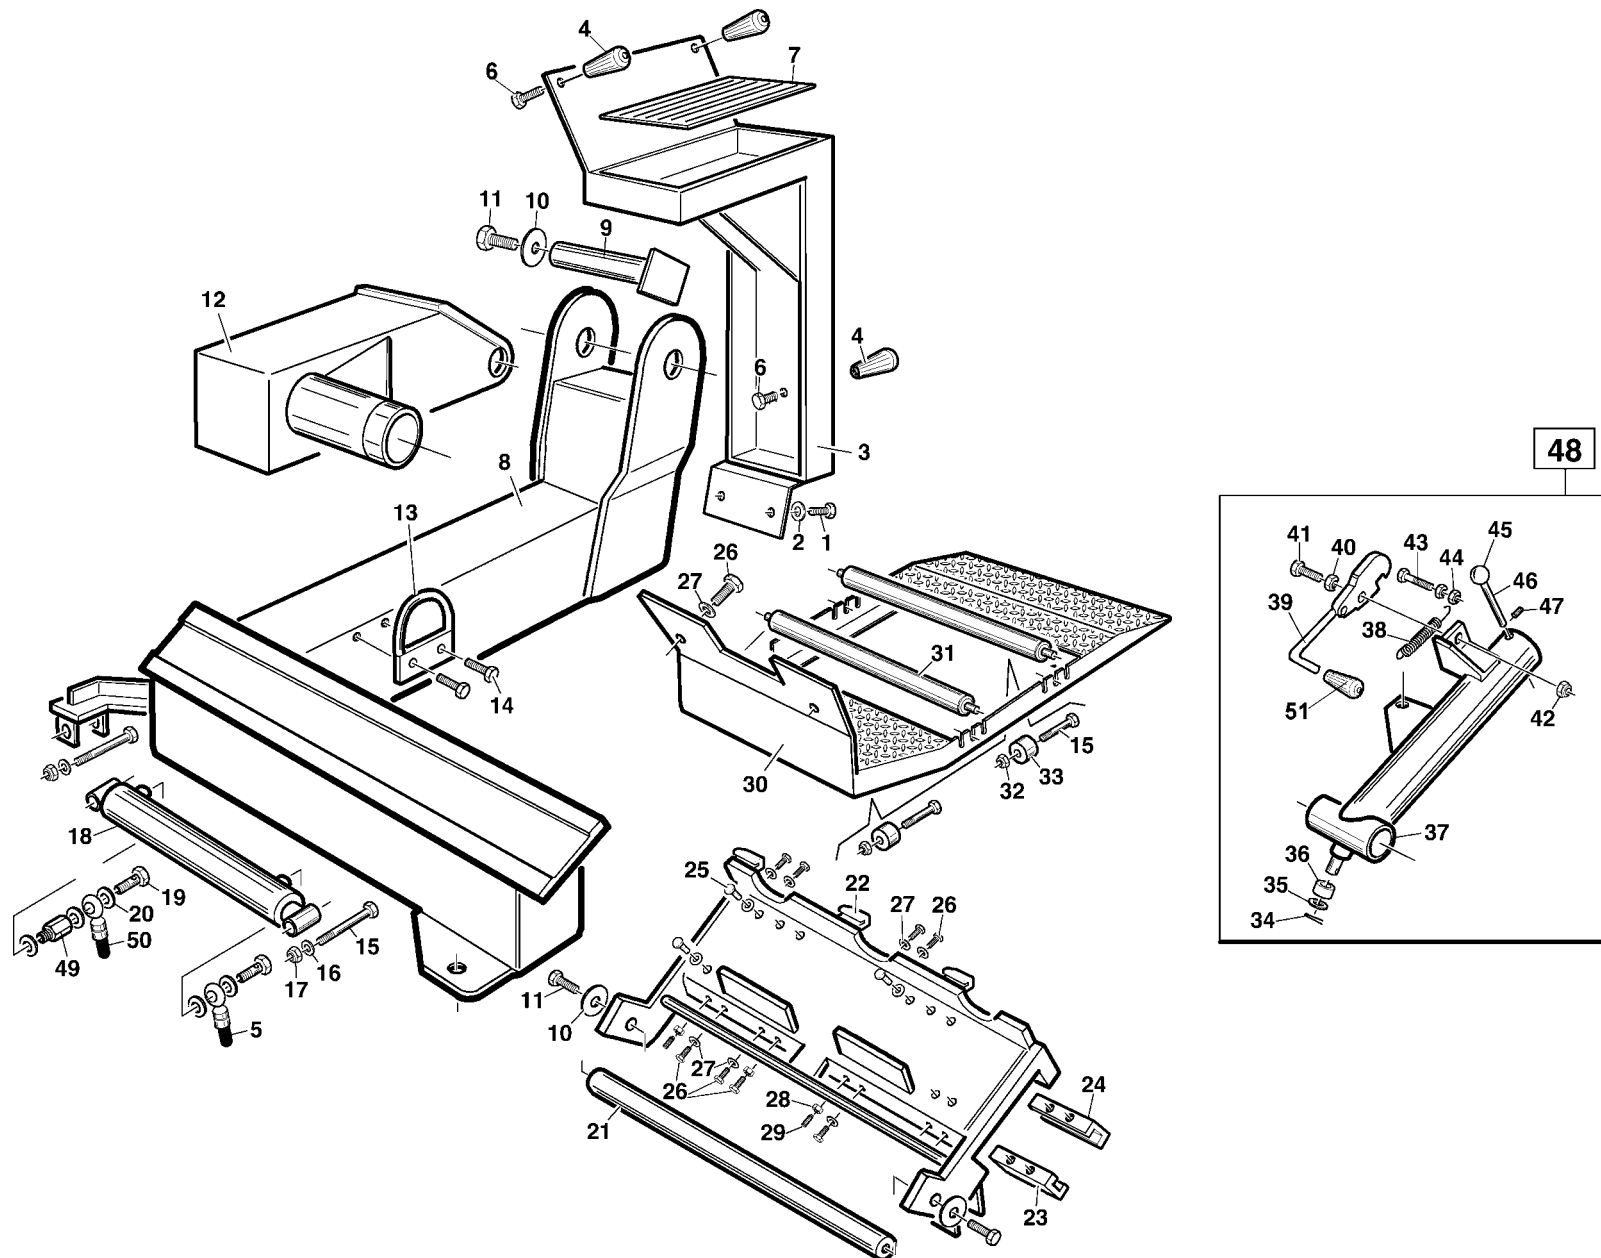

CATALOGO RICAMBI ORIGINALI - ORIGINAL SPARE PARTS

CATALOGUE PIECES D'ORIGINE - ORIGINALSATZTEILE

Ed. 09/2002

M49
M49 T

Cod. 3010020

Ref	Code	Descrizione	Description	Description	Beschreibung
1	4399827	VITE TE 8x20 8.8 5739	VIS M8x20 8.8	SCREW M8x20 8.8	SCHRAUBE 8x20 8.8
2	4399829	RONDELLA 8 (8,4x16x1,5)ZNT6592	RONDELLE 8 (8,4X16X1,5)	WASHER 8 (8,4x16x1,5)	SCHEIBE 8 (8,4x16x1,5)
3	6609526	SUPPORTO DOTAZIONE S.554-NERO	SUPPORT EQUIP.S.554	SUPPORT	STUETZE
4	3010283	IMPUGNATURA D.25 M10 BRUN	POIGNEE A' PRESSION D.25	HANDLE D.25 M10	HANDGRIFF D.25 M10
5	3009557	TUBO 1/4" CARRELLO L=2700	TUYAU 1/4" CHARLOT L=2700	1/4" CARRIAGE HOSE L=2700	SCHLAUCH 1/4" L=2700
6	4399953	VITE TE 10x16	VIS M10x16	SCREW 10x16	SCHRAUBE 10x16
7	3009566	GOMMA MILLERIGHE 195x395x3	CAOUTCHOUC MILLE-RAIES MM3	POLYGROOVED RUBBER 3mm 395x195	GUMMISCHUTZ
8	2109515	TELAIO S.554 - BLU RAL 5015	BATI S.554	S.554 FRAME	RAHMEN
9	2109519	PERNO BRACCIO AUTOC. S.554	AXE BRAS AUTOC. S.554	BEAD BREAKING ARM PIN	STIFT
10	3001067	RONDELLA FERMO ASTA E PERNO	RONDELLE D'ARRET TIGE ET AXE	WASHER	BEILAGSSCHEIBE
11	4399302	VITE TE 14x30 8.8 5739	VIS M14x30 8.8	SCREW 14x30 8.8	SCHRAUBE 14x30 8.8
12	2109516	BRACCIO AUTOCENTR. S.554-BLU	BRAS AUTOC. S.554 BLEU	ARM	SPANNFUTTERARM
13	2409525	STAFFA MOVIMENTAZ. SMTG 554	ETRIER	BRACKET	BEWEGUNGSFUEHRUNGS
14	4399966	VITE TE 10x20 8.8 5739	VIS 10x20 8.8	SCREW M10x20 - 8.8	SCHRAUBE M10x20 8.8
15	4399945	VITE TE 16x100 8.8 P.F. 5737	VIS M16x100 8.8	VIS M16x100 8.8	SCHRAUBE M16x100 8.8
16	4399828	RONDELLA 16 (17x30x3) ZNT 6592	RONDELLE 16 (17x30x3)	WASHER 16 (17x30x3)	SCHEIBE 16 (17x30x3)
17	4399963	DADO AUTOBL.M16 BASSO.6S. 7474	ECROU A' BLOCAGE AUTOM. M16	SELF-LOCKING NUT M16	SELBSTSICHERNDE MUTTER M16
18	6609462	CILINDRO LUNGO D.50 C=600 NERO	VERIN LONG D.50 C.600	LONG CYLINDER D.50 C=600	ZYLINDER D.50 C=600
19	4199249	BULLONE RACCORDO FORATO 1/4"	BOULON	1/4" UNION NUT	VERSCHRAUBUNG 1/4"
20	4399256	ROND. RAME 1/4" (13x19x1,5)	RONDELLE 1/4" D.13x19x1,5	WASHER 1/4" D.13x19x1,5	KUPFERSCHEIBE 1/4" D.13x19x1,5
21	3009544	ASTA BRACCIO PORTAUT.	TIGE BRAS PORTE-OUTIL	TOOL-HOLDER SHAFT	STANGE
22	2109517	CARRELLO S.554 - BLU R. 5015	CHARIOT	CARRIAGE	FAHRGESTELL
23	3009549	PATTINO PER CARRELLO S.554	CALE S.554	CARRIAGE SLIDING SHOE	SUPPORTSCHUH
24	3000980	PATTINO PER CARRELLO	BLOC DE GLISS.POUR CHARLOT	CARRIAGE SLIDING SHOE	SUPPORTSCHUH
25	4399951	VITE TE 10x35 8.8 5739	VIS TE M10X 35 8.8	SCREW 10x35 8.8	SCHRAUBE M10x35 8.8
26	4399228	VITE TE 10x25 8.8 5739	VIS TE 10x25 8.8	SCREW TE 10x25 8.8	SCHRAUBE 10x25 8.8
27	4399378	RONDELLA 10 (10,5x21x2)ZNT6592	RONDELLE D.10 (10,5x21x2)	WASHER D.10 (10,5x21x2)	SCHEIBE D.10 (10,5x21x2)