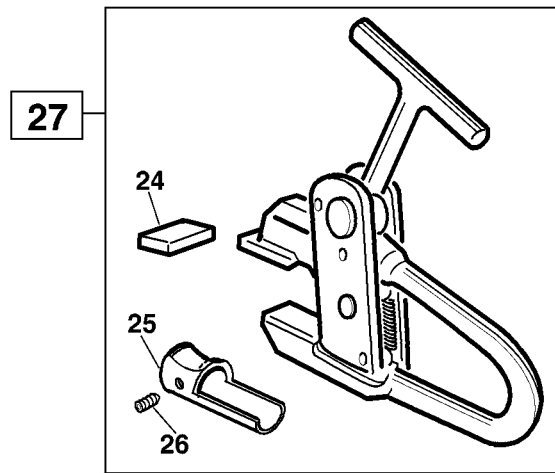

Ref	Code	Descrizione	Description	Description	Beschreibung
1	3009548	PERNO FULCRO RULLO TUBELESS	AXE D'ARTICUL. ROULEAU	ROLLER FULCRUM PIN	DREHZAPFEN
2	4397336	ANELLO SEEGER E D.60 7435	BAGUE SEEGER E D.60 7435	SEEGER RING D.60	SEEGER RING D.60
3	4397215	RASAMENTO 63x80x0,5 DIN 988	BAGUE 63X80X0,5 DIN 988	SHIM 63x80x0,5	AUSGLEICHRING 63x80x0,5
4	3009635	DISTANZIALE RULLO L=184	ENTRETOISE ROULEAU L.184	ROLLER SPACER L=184	ROLLENZWISCHENSTUECK L=184
5	3009547	RULLO TUBELESS ALLUMINIO	ROULEAU TUBELESS	TUBELESS ROLLER - ALUMINIUM	ALUROLLE
6	3001307	RONDELLA RULLO PER TUBELESS	RONDELLE GALET TUBELESS	WASHER	SCHEIBE
7	4399120	VITE TSPEI M10x20 10.9 5933	VIS M10x20 10.9	SCREW 10x20 10.9	SCHRAUBE 10x20 10.9
8	4398880	SPINA ELASTICA D.4x12 6874	GOUPILLE D.4x12	ELASTIC PIN D.4x12	FEDERSTIFT D.4x12
9	2009546	VEDI 9209546	GR. ROULEAU TUBELESS	SEE 9209546	SIEHE 9209546
10	3006132	PERNO FULCRO UTENSILE BECCO	AXE	TOOL FULCRUM PIN	DREHZAPFEN
11	2108935	PORTAUTENSILE - BRUNITO	PORTE-OUTIL	TOOL-HOLDER	WERKZEUGTRAEGER
12	4298125	ANELLO OR 333 (S.P.)	JOINT TORIQUE OR 333	O-RING 333	O-RING 333
13	3008936	PERNO FULCRO DISCO STALLON.	AXE DISQUE DECOLL.	BEAD BREAKING DISK FULCRUM	DREHZAPFEN
14	4298126	RALLA X CUSCIN. 40x59,5x0,8	CRAPAUDINE 40x59,5x0,8	FIFTH WHEEL 40x59,5x0,8	SCHEIBE 40x59,5x0,8
15	2106131	DISCO STALLONATORE - BRUNITO	DISQUE DECOLLE-TALONS	BEAD-BREAKING DISK	WULSTABDRUECKPLATTE
16	4399207	INGRASSATORE M6 (A)DRITTO 7663	GRAISSEUR M6	LUBRICATOR M6	SCHMIERER M6
17	4397402	DADO AUTOBL.M27x2 ALTO 7474	ECROU A'BL.AUT.M27X2 HAUT 7474	SELF-LOCKING NUT 27x2	SELBSTSICHERNDE MUTTER M27x2
18	4399181	DADO M16x1,5 6S BASSO ZNT 5589	ECROU BAS	NUT M16x1,5	MUTTER M16X1,5 6S
19	3006134	UTENSILE BECCO	OUTIL A BEC	FINGER TOOL	HAKENSTAHL
20	3008937	GANCIO X MOLLA	CROCHET POUR RESSORT	SPRING HOOK	HAKEN f. FEDER
21	3001266	MOLLA D.18 L=65	RESSORT	SPRING D.18 L=65	FEDER D.18 L=65
22	2001060	UTENSILE DOPPIO	DOUBLE OUTIL	DOUBLE HEAD TOOL	DOPPELWERKZEUG
23	2001059	PINZA PER CERCHIONI	PINCE POUR JANTES	PLIERS	SPANNZANGE
24	3001304	TASSELLO SUPERIORE PINZA	TASSEAU SUPERIEUR PINCE	INSERT	EINSATZSTUECK
25	3001303	MANICOTTO INFERIORE PINZA	MANCHON INFERIEUR PINCE	LOWER COUPLING	MUFFE
26	4399121	VITE STEI 6x6 P.P. 5923	VIS 6x6	SCREW 6x6	SCHRAUBE 6X6
27	9299271	138/90 PINZA X CERCHI IN LEGA	138/90 PINCE POUR JANTES EN	138/90 PLIERS FOR ALLOY RIMS	138/90 GREIFZANGE f. ALUFELGEN
28	3001061	LEVA PER CERCHIETTI	LEVIER POUR TRINGLES	LEVER	HEBEL
29	6601002	LEVA ALZATALLONI SMTG CAMION	LEVIER DECOLLE-TALONS	BEAD LIFTING LEVER	WULSTABDRUECKHEBEL
30	4296497	ANELLO OR 144 D.39,69X3,53	O-RING 144 D.39,69x3,53	JOINT OR 144 D.39,69X3,53	O-RING 144 D.39,69X3,53