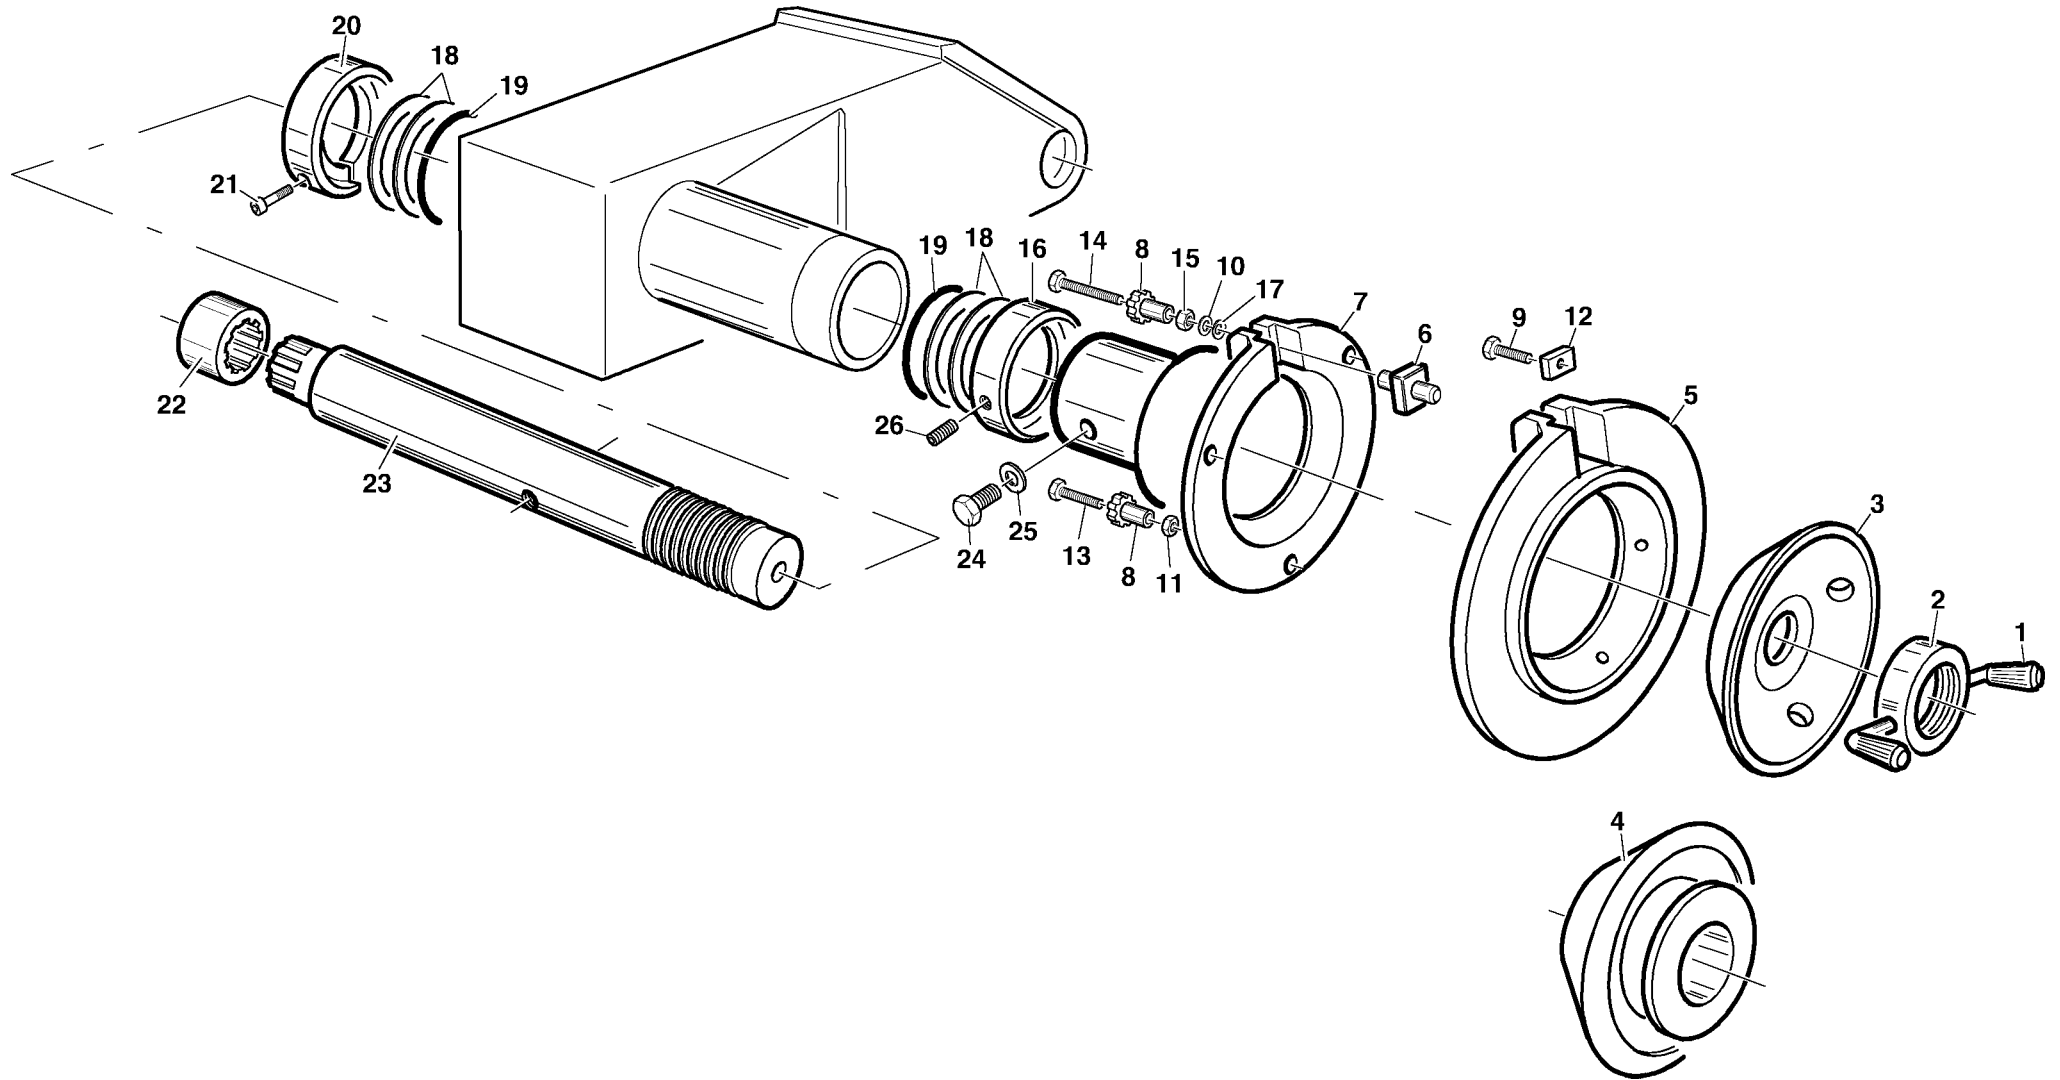

Ref	Code	Descrizione	Description	Description	Beschreibung
1	4298972	POMOLO A PRESSIONE D.14	POIGNEE A' PRESSION D.14	KNOB	DRUCKGRIFF D.14
2	2109538	GHIERA SERRAGGIO RUOTA-BRUNITA	COLLIER DE SERRAGE ROUE	WHEEL CHUCKING RING NUT	RADSICHERUNGSRING
3	3009541	CONO GRANDE D.200-300 ALLUM.	CONE GRAND D.200-300	OVERSIZE CONE D.200-300 ALUM.	ALUKEGEL D.200-300
4	3009540	CONO PICCOLO D. 95-210 ALLUM.	CONE PETIT D.110-200	SMALL CONE D.95-210 - ALUMIN.	ALUKEGEL D.95-210
5	3009542	FLANGIA D.200-280 ALLUMINIO	BRIDE D.200-280	FLANGE D.200-280 - ALUMINIUM	ALUFLANSCH D.200-280
6	3009543	PERNO TRASCINAM. -BRUNITO	AXE	DRIVE PIN	MITNEHMERSTIFT
7	2109521	MANDRINO COMPL. S.554-BRUNITO	MANDRIN COMPL. S.554	CHUCK	SPANNFUTTER
8	4297233	VOLANTINO 01TMA40CH17+01TP60	VOLANT	HANDWHEEL	HANDRAD
9	4399228	VITE TE 10x25 8.8 5739	VIS TE 10x25 8.8	SCREW TE 10x25 8.8	SCHRAUBE 10x25 8.8
10	4398659	MOLLA TAZZA 12,2x28x1,5	RESSORT 12,2x28x1,5	BELLEVILLE WASHER 12,2x28x1,5	FEDER 12,2x28x1,5
11	4399967	DADO M10 6S BASSO ZNT 5589	ECROU M10	NUT M10	MUTTER M10
12	3009780	PIATTO ANTIROTAZIONE-BRUN.	PLAQUETTE ANTIROT.	ANTIROTATION PLATE	LAUFSICHERUNGSPLATTE
13	4399329	VITE TE 10x40 8.8 P.F. 5737	VIS M10x40 8.8	SCREW 10x40 8.8	SCHRAUBE 10x40 8.8
14	4398957	VITE TE 10x60 8.8 5739	VIS M10x60	SCREW 10x60 8.8	SCHRAUBE M10x60 8.8
15	4399969	DADO M10 6S ALTO ZNT 5587	ECROU M10	NUT M10	MUTTER M10
16	3009523	GHIERA ANT.ALB. MANDR. -BRUN.	EMBOUT ANT.MANDRIN	CHUCK FRONT RING NUT	VORDERRING
17	4399378	RONDELLA 10 (10,5x21x2)ZNT6592	RONDELLE D.10 (10,5x21x2)	WASHER D.10 (10,5x21x2)	SCHEIBE D.10 (10,5x21x2)
18	3001056	DISTANZIALE D.81 X 105 X 0,5	ENTRETOISE	SPACER 81x105x0,5	ABSTANDSSTUECK D.81X105X0,5
19	4297195	ANELLO OR 181 (79,77X5,34)	JOINT OR 181 (79,33x5,23)	O-RING 181 (79,33x5,23)	O-RING 181 (79,33x5,23)
20	3009524	GHIERA POST.ALB.MANDR.-BRUN.	EMBOUT POST.MANDRIN	CHUCK REAR RING NUT	HINTERRING
21	4399956	VITE TCEI M10x25 12.9 5931	VIS TCEI M10x25 12.9 5931	SCREW 10x25 12.9	SCHRAUBE 10x25 12.9
22	3009629	GIUNTO SCANALATO - BRUNITO	JOINT GOUFFRE'	GROOVED JOINT	KUPPLUNGSSTUECK
23	3009628	ALBERO MANDRINO S.554	ARBRE MANDRIN S.554	CHUCK SHAFT	SPANNFUTTERWELLE
24	4399302	VITE TE 14x30 8.8 5739	VIS M14x30 8.8	SCREW 14x30 8.8	SCHRAUBE 14x30 8.8
25	4398807	RONDELLA 14 (15x28x2,5)ZNT6592	RONDELLE 14 (15x28x2,5)	WASHER 14 (15x28x2,5)	SCHEIBE 14 (15x28x2,5)
26	4399121	VITE STEI 6x6 P.P. 5923	VIS 6x6	SCREW 6x6	SCHRAUBE 6X6