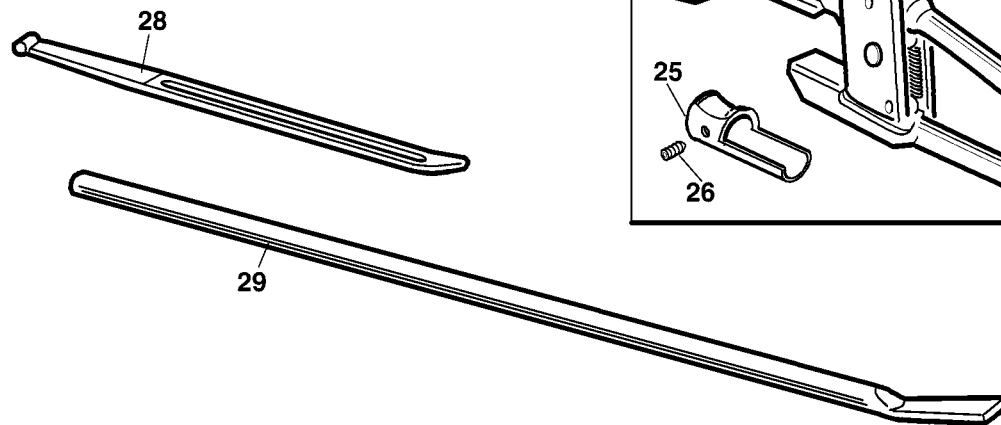

Ref	Code	Descrizione	Description	Description	Beschreibung
1	3009548	PERNO FULCRO RULLO TUBELESS	AXE D'ARTICUL. ROULEAU	ROLLER FULCRUM PIN	DREHZAPFEN
2	4397336	ANELLO SEEGER E D.60 7435	BAGUE SEEGER E D.60 7435	SEEGER RING D.60	SEEGER RING D.60
3	4397215	RASAMENTO 63x80x0,5 DIN 988	BAGUE 63X80X0,5 DIN 988	SHIM 63x80x0,5	AUSGLEICHRING 63x80x0,5
4	3009635	DISTANZIALE RULLO L=184	ENTRETOISE ROULEAU L.184	ROLLER SPACER L=184	ROLLENZWISCHENSTUECK L=184
5	3009547	RULLO TUBELESS ALLUMINIO	ROULEAU TUBELESS	TUBELESS ROLLER - ALUMINIUM	ALUROLLE
6	3001307	RONDELLA RULLO PER TUBELESS	RONDELLE GALET TUBELESS	WASHER	SCHEIBE
7	4399120	VITE TSPEI M10x20 10.9 5933	VIS M10x20 10.9	SCREW 10x20 10.9	SCHRAUBE 10x20 10.9
8	4398880	SPINA ELASTICA D.4x12 6874	GOUPILLE D.4x12	ELASTIC PIN D.4x12	FEDERSTIFT D.4x12
9	2009546	VEDI 9209546	GR. ROULEAU TUBELESS	SEE 9209546	SIEHE 9209546
10	3006132	PERNO FULCRO UTENSILE BECCO	AXE	TOOL FULCRUM PIN	DREHZAPFEN
11	2108935	PORTAUTENSILE - BRUNITO	PORTE-OUTIL	TOOL-HOLDER	WERKZEUGTRAEGER
12	4298125	ANELLO OR 333 (S.P.)	JOINT TORIQUE OR 333	O-RING 333	O-RING 333
13	3008936	PERNO FULCRO DISCO STALLON.	AXE DISQUE DECOLL.	BEAD BREAKING DISK FULCRUM	DREHZAPFEN
14	4298126	RALLA X CUSCIN. 40x59,5x0,8	CRAPAUDINE 40x59,5x0,8	FIFTH WHEEL 40x59,5x0,8	SCHEIBE 40x59,5x0,8
15	2106131	DISCO STALLONATORE - BRUNITO	DISQUE DECOLLE-TALONS	BEAD-BREAKING DISK	WULSTABDRUECKPLATTE
16	4399207	INGRASSATORE M6 (A)DRITTO 7663	GRAISSEUR M6	LUBRICATOR M6	SCHMIERER M6
17	4397402	DADO AUTOBL.M27x2 ALTO 7474	ECROU A'BL.AUT.M27X2 HAUT 7474	SELF-LOCKING NUT 27x2	SELBSTSICHERNDE MUTTER M27x2
18	4399181	DADO M16x1,5 6S BASSO ZNT 5589	ECROU BAS	NUT M16x1,5	MUTTER M16X1,5 6S
19	3006134	UTENSILE BECCO	OUTIL A BEC	FINGER TOOL	HAKENSTAHL
20	3008937	GANCIO X MOLLA	CROCHET POUR RESSORT	SPRING HOOK	HAKEN f. FEDER
21	3001266	MOLLA D.18 L=65	RESSORT	SPRING D.18 L=65	FEDER D.18 L=65
22	2001060	UTENSILE DOPPIO	DOUBLE OUTIL	DOUBLE HEAD TOOL	DOPPELWERKZEUG
23	2001059	PINZA PER CERCHIONI	PINCE POUR JANTES	PLIERS	SPANNZANGE
24	3001304	TASSELLO SUPERIORE PINZA	TASSEAU SUPERIEUR PINCE	INSERT	EINSATZSTUECK
25	3001303	MANICOTTO INFERIORE PINZA	MANCHON INFERIEUR PINCE	LOWER COUPLING	MUFFE
26	4399121	VITE STEI 6x6 P.P. 5923	VIS 6x6	SCREW 6x6	SCHRAUBE 6X6
27	9299271	138/90 PINZA X CERCHI IN LEGA	138/90 PINCE POUR JANTES EN	138/90 PLIERS FOR ALLOY RIMS	138/90 GREIFZANGE f. ALUFELGEN
28	3001061	LEVA PER CERCHIETTI	LEVIER POUR TRINGLES	LEVER	HEBEL
29	6601002	LEVA ALZATALLONI SMTG CAMION	LEVIER DECOLLE-TALONS	BEAD LIFTING LEVER	WULSTABDRUECKHEBEL
30	4296497	ANELLO OR 144 D.39,69X3,53	O-RING 144 D.39,69x3,53	JOINT OR 144 D.39,69X3,53	O-RING 144 D.39,69X3,53