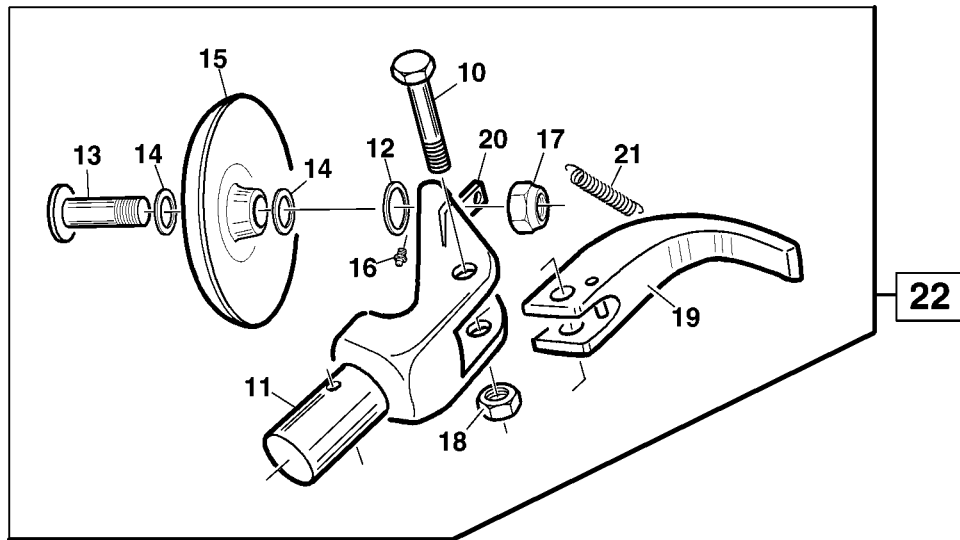

Ref	Code	Descrizione	Description	Description	Beschreibung
1	3009548	PERNO FULCRO RULLO TUBELESS	AXE D'ARTICUL. ROULEAU	ROLLER FULCRUM PIN	DREHZAPFEN
2	4397336	ANELLO SEEGER E D.60 7435	BAGUE SEEGER E D.60 7435	SEEGER RING D.60	SEEGER RING D.60
3	4397215	RASAMENTO 63x80x0,5 DIN 988	BAGUE 63X80X0,5 DIN 988	SHIM 63x80x0,5	AUSGLEICHRING 63x80x0,5
4	3009635	DISTANZIALE RULLO L=184	ENTRETOISE ROULEAU L.184	ROLLER SPACER L=184	ROLLENZWISCHENSTUECK L=184
5	3009547	RULLO TUBELESS ALLUMINIO	ROULEAU TUBELESS	TUBELESS ROLLER - ALUMINIUM	ALUROLLE
6	3001307	RONDELLA RULLO PER TUBELESS	RONDELLE GALET TUBELESS	WASHER	SCHEIBE
7	4399120	VITE TSPEI M10x20 10.9 5933	VIS M10x20 10.9	SCREW 10x20 10.9	SCHRAUBE 10x20 10.9
8	4398880	SPINA ELASTICA D.4x12 6874	GOUPILLE D.4x12	ELASTIC PIN D.4x12	FEDERSTIFT D.4x12
9	2009546	VEDI 9209546	GR. ROULEAU TUBELESS	SEE 9209546	SIEHE 9209546
10	3006132	PERNO FULCRO UTENSILE BECCO	AXE	TOOL FULCRUM PIN	DREHZAPFEN
11	2108935	PORTAUTENSILE - BRUNITO	PORTE-OUTIL	TOOL-HOLDER	WERKZEUGTRAEGER
12	4298125	ANELLO OR 333 (S.P.)	JOINT TORIQUE OR 333	O-RING 333	O-RING 333
13	3008936	PERNO FULCRO DISCO STALLON.	AXE DISQUE DECOLL.	BEAD BREAKING DISK FULCRUM	DREHZAPFEN
14	4298126	RALLA X CUSCIN. 40x59,5x0,8	CRAPAUDINE 40x59,5x0,8	FIFTH WHEEL 40x59,5x0,8	SCHEIBE 40x59,5x0,8
15	2106131	DISCO STALLONATORE - BRUNITO	DISQUE DECOLLE-TALONS	BEAD-BREAKING DISK	WULSTABDRUECKPLATTE
16	4399207	INGRASSATORE M6 (A)DRITTO 7663	GRAISSEUR M6	LUBRICATOR M6	SCHMIERER M6
17	4397402	DADO AUTOBL.M27x2 ALTO 7474	ECROU A'BL.AUT.M27X2 HAUT 7474	SELF-LOCKING NUT 27x2	SELBSTSICHERNDE MUTTER M27x2
18	4399181	DADO M16x1,5 6S BASSO ZNT 5589	ECROU BAS	NUT M16x1,5	MUTTER M16X1,5 6S
19	3006134	UTENSILE BECCO	OUTIL A BEC	FINGER TOOL	HAKENSTAHL
20	3008937	GANCIO X MOLLA	CROCHET POUR RESSORT	SPRING HOOK	HAKEN f. FEDER
21	3001266	MOLLA D.18 L=65	RESSORT	SPRING D.18 L=65	FEDER D.18 L=65
22	2001060	UTENSILE DOPPIO	DOUBLE OUTIL	DOUBLE HEAD TOOL	DOPPELWERKZEUG
23	2001059	PINZA PER CERCHIONI	PINCE POUR JANTES	PLIERS	SPANNZANGE
24	3001304	TASSELLO SUPERIORE PINZA	TASSEAU SUPERIEUR PINCE	INSERT	EINSATZSTUECK
25	3001303	MANICOTTO INFERIORE PINZA	MANCHON INFERIEUR PINCE	LOWER COUPLING	MUFFE
26	4399121	VITE STEI 6x6 P.P. 5923	VIS 6x6	SCREW 6x6	SCHRAUBE 6X6
27	9299271	138/90 PINZA X CERCHI IN LEGA	138/90 PINCE POUR JANTES EN	138/90 PLIERS FOR ALLOY RIMS	138/90 GREIFZANGE f. ALUFELGEN
28	3001061	LEVA PER CERCHIETTI	LEVIER POUR TRINGLES	LEVER	HEBEL
29	6601002	LEVA ALZATALLONI SMTG CAMION	LEVIER DECOLLE-TALONS	BEAD LIFTING LEVER	WULSTABDRUECKHEBEL
30	4296497	ANELLO OR 144 D.39,69X3,53	O-RING 144 D.39,69x3,53	JOINT OR 144 D.39,69X3,53	O-RING 144 D.39,69X3,53