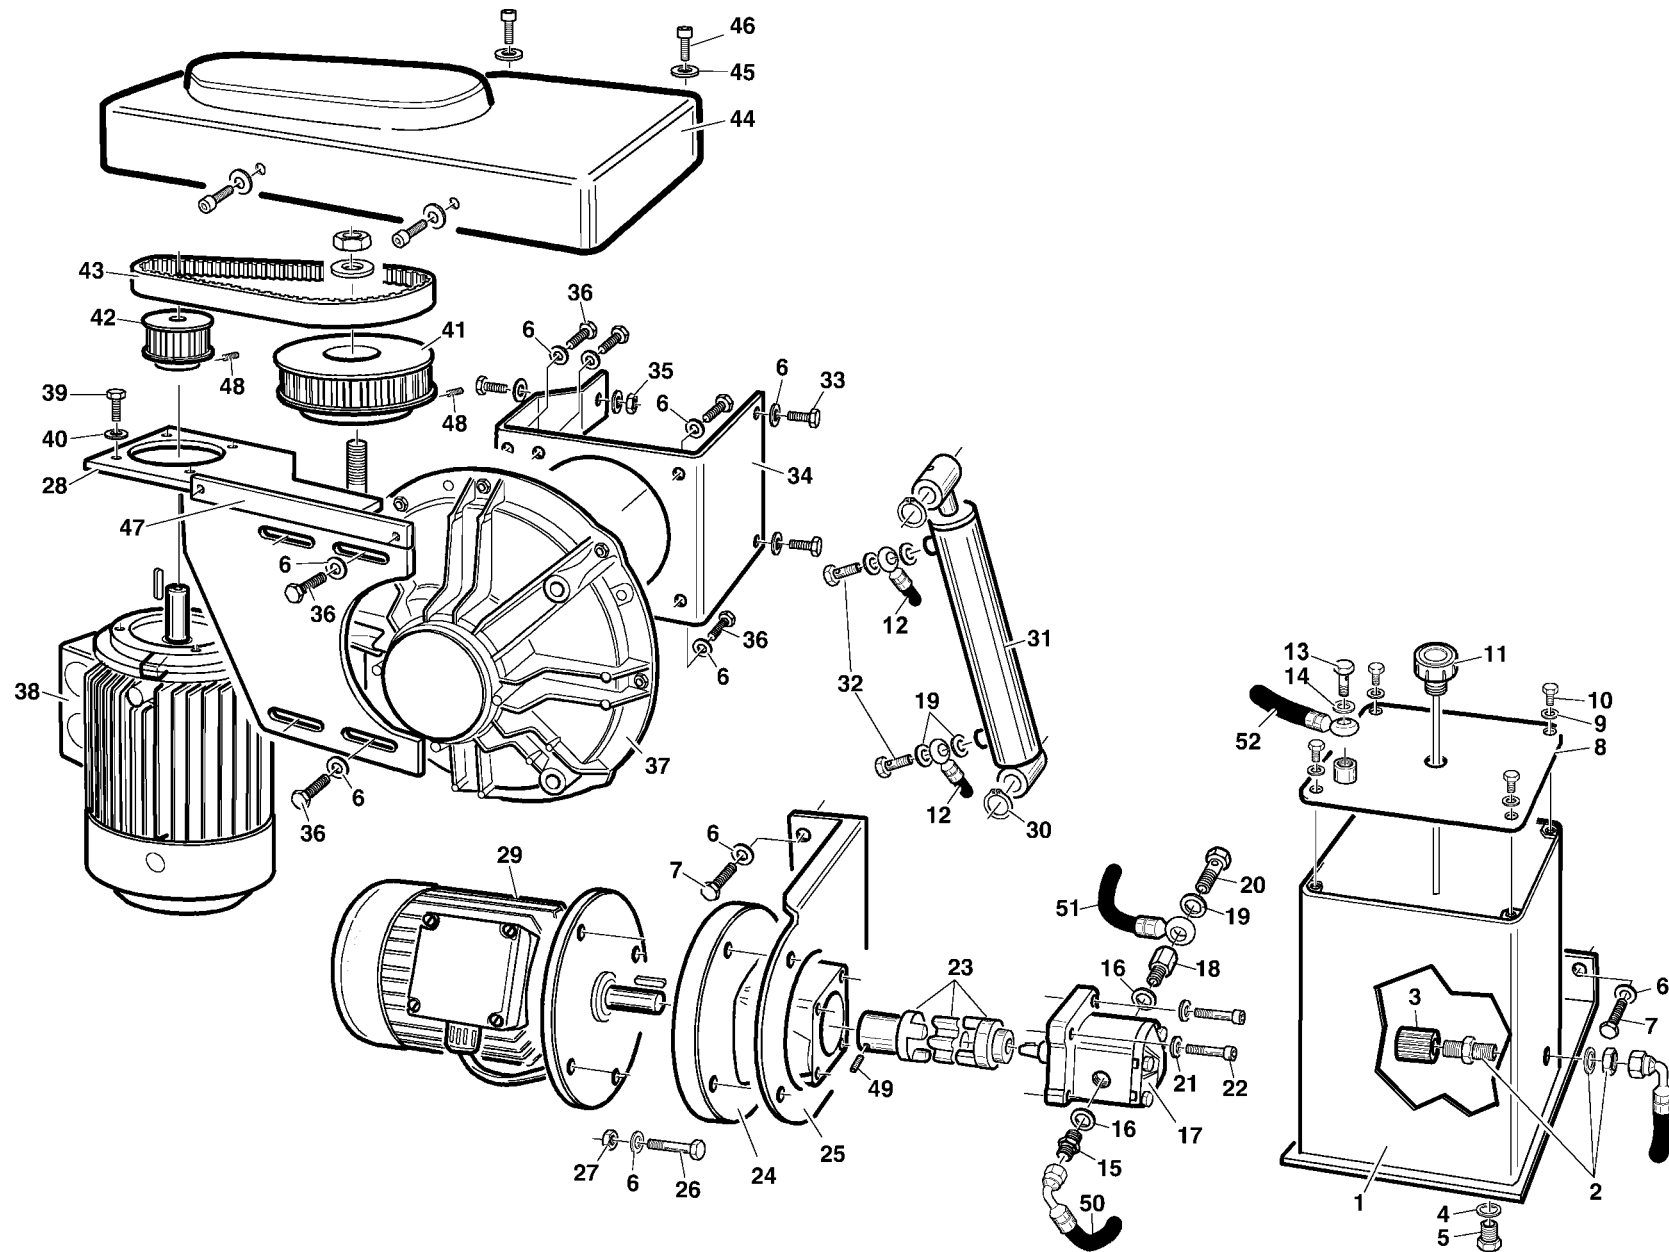

Ref	Code	Descrizione	Description	Description	Beschreibung
1	4298972	POMOLO A PRESSIONE D.14	POIGNEE A' PRESSION D.14	KNOB	DRUCKGRIFF D.14
2	2109538	GHIERA SERRAGGIO RUOTA-BRUNITA	COLLIER DE SERRAGE ROUE	WHEEL CHUCKING RING NUT	RADSICHERUNGSRING
3	3009541	CONO GRANDE D.200-300 ALLUM.	CONE GRAND D.200-300	OVERSIZE CONE D.200-300 ALUM.	ALUKEGEL D.200-300
4	3009540	CONO PICCOLO D. 95-210 ALLUM.	CONE PETIT D.110-200	SMALL CONE D.95-210 - ALUMIN.	ALUKEGEL D.95-210
5	3009542	FLANGIA D.200-280 ALLUMINIO	BRIDE D.200-280	FLANGE D.200-280 - ALUMINIUM	ALUFLANSCH D.200-280
6	3009543	PERNO TRASCINAM. -BRUNITO	AXE	DRIVE PIN	MITNEHMERSTIFT
7	2109521	MANDRINO COMPL. S.554-BRUNITO	MANDRIN COMPL. S.554	CHUCK	SPANNFUTTER
8	4297233	VOLANTINO 01TMA40CH17+01TP60	VOLANT	HANDWHEEL	HANDRAD
9	4399228	VITE TE 10x25 8.8 5739	VIS TE 10x25 8.8	SCREW TE 10x25 8.8	SCHRAUBE 10x25 8.8
10	4398659	MOLLA TAZZA 12,2x28x1,5	RESSORT 12,2x28x1,5	BELLEVILLE WASHER 12,2x28x1,5	FEDER 12,2x28x1,5
11	4399967	DADO M10 6S BASSO ZNT 5589	ECROU M10	NUT M10	MUTTER M10
12	3009780	PIATTO ANTIROTAZIONE-BRUN.	PLAQUETTE ANTIROT.	ANTIROTATION PLATE	LAUFSICHERUNGSPLATTE
13	4399329	VITE TE 10x40 8.8 P.F. 5737	VIS M10x40 8.8	SCREW 10x40 8.8	SCHRAUBE 10x40 8.8
14	4398957	VITE TE 10x60 8.8 5739	VIS M10x60	SCREW 10x60 8.8	SCHRAUBE M10x60 8.8
15	4399969	DADO M10 6S ALTO ZNT 5587	ECROU M10	NUT M10	MUTTER M10
16	3009523	GHIERA ANT.ALB. MANDR. -BRUN.	EMBOUT ANT.MANDRIN	CHUCK FRONT RING NUT	VORDERRING
17	4399378	RONDELLA 10 (10,5x21x2)ZNT6592	RONDELLE D.10 (10,5x21x2)	WASHER D.10 (10,5x21x2)	SCHEIBE D.10 (10,5x21x2)
18	3001056	DISTANZIALE D.81 X 105 X 0,5	ENTRETOISE	SPACER 81x105x0,5	ABSTANDSSTUECK D.81X105X0,5
19	4297195	ANELLO OR 181 (79,77X5,34)	JOINT OR 181 (79,33x5,23)	O-RING 181 (79,33x5,23)	O-RING 181 (79,33x5,23)
20	3009524	GHIERA POST.ALB.MANDR.-BRUN.	EMBOUT POST.MANDRIN	CHUCK REAR RING NUT	HINTERRING
21	4399956	VITE TCEI M10x25 12.9 5931	VIS TCEI M10x25 12.9 5931	SCREW 10x25 12.9	SCHRAUBE 10x25 12.9
22	3009629	GIUNTO SCANALATO - BRUNITO	JOINT GOUFFRE'	GROOVED JOINT	KUPPLUNGSSTUECK
23	3009628	ALBERO MANDRINO S.554	ARBRE MANDRIN S.554	CHUCK SHAFT	SPANNFUTTERWELLE
24	4399302	VITE TE 14x30 8.8 5739	VIS M14x30 8.8	SCREW 14x30 8.8	SCHRAUBE 14x30 8.8
25	4398807	RONDELLA 14 (15x28x2,5)ZNT6592	RONDELLE 14 (15x28x2,5)	WASHER 14 (15x28x2,5)	SCHEIBE 14 (15x28x2,5)
26	4399121	VITE STEI 6x6 P.P. 5923	VIS 6x6	SCREW 6x6	SCHRAUBE 6X6