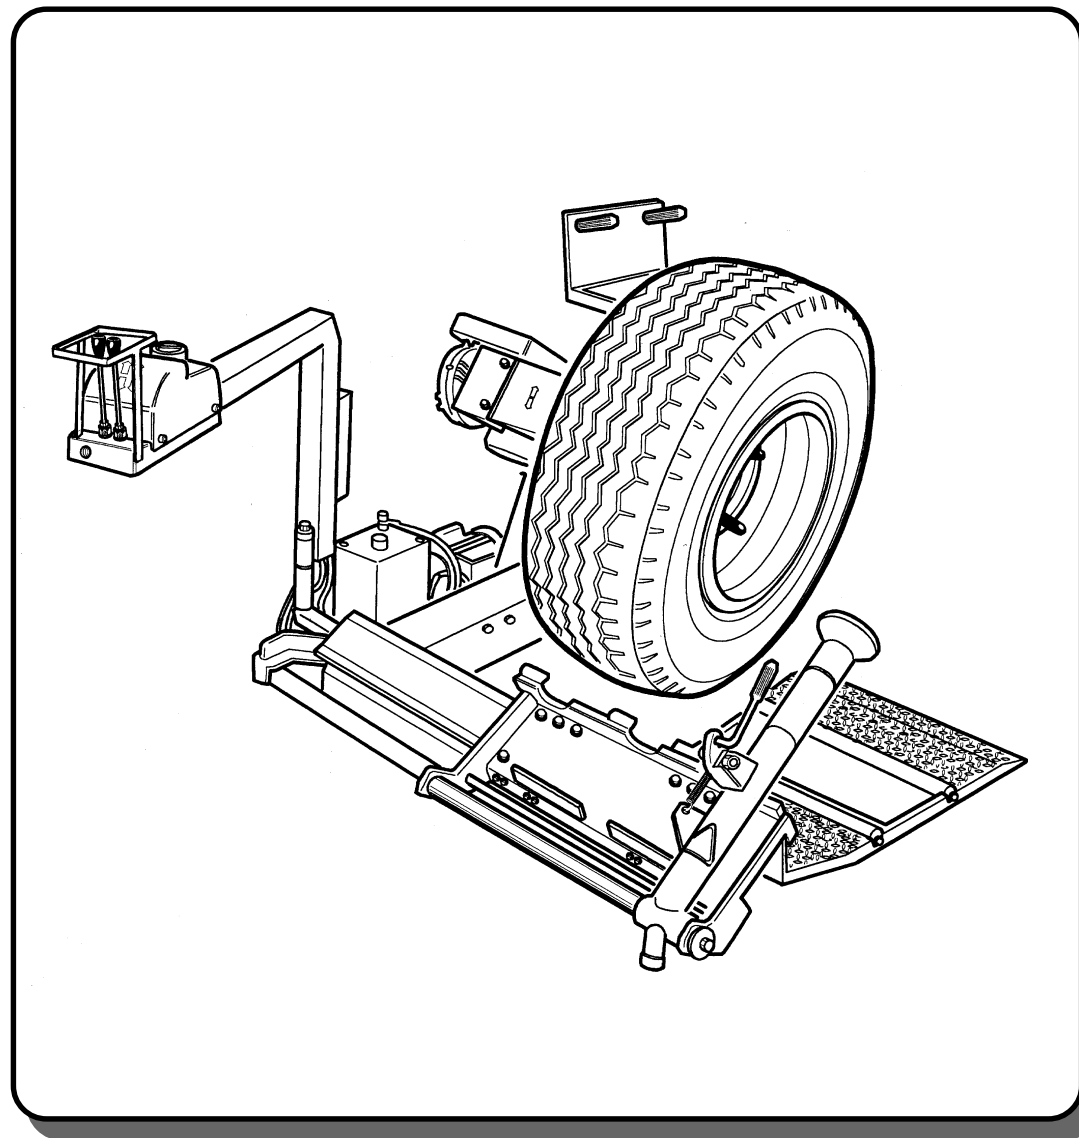

CATALOGO RICAMBI ORIGINALI - ORIGINAL SPARE PARTS

CATALOGUE PIECES D'ORIGINE - ORIGINALSATZTEILE

Ed. 09/2002

M49
M49 T

Cod. 3010020

Ref	Code	Descrizione	Description	Description	Beschreibung
1	4399827	VITE TE 8x20 8.8 5739	VIS M8x20 8.8	SCREW M8x20 8.8	SCHRAUBE 8x20 8.8
2	4399829	RONDELLA 8 (8,4x16x1,5)ZNT6592	RONDELLE 8 (8,4X16X1,5)	WASHER 8 (8,4x16x1,5)	SCHEIBE 8 (8,4x16x1,5)
3	6609526	SUPPORTO DOTAZIONE S.554-NERO	SUPPORT EQUIP.S.554	SUPPORT	STUETZE
4	3010283	IMPUGNATURA D.25 M10 BRUN	POIGNEE A' PRESSION D.25	HANDLE D.25 M10	HANDGRIFF D.25 M10
5	3009557	TUBO 1/4" CARRELLO L=2700	TUYAU 1/4" CHARLOT L=2700	1/4" CARRIAGE HOSE L=2700	SCHLAUCH 1/4" L=2700
6	4399953	VITE TE 10x16	VIS M10x16	SCREW 10x16	SCHRAUBE 10x16
7	3009566	GOMMA MILLERIGHE 195x395x3	CAOUTCHOUC MILLE-RAIES MM3	POLYGROOVED RUBBER 3mm 395x195	GUMMISCHUTZ
8	2109515	TELAIO S.554 - BLU RAL 5015	BATI S.554	S.554 FRAME	RAHMEN
9	2109519	PERNO BRACCIO AUTOC. S.554	AXE BRAS AUTOC. S.554	BEAD BREAKING ARM PIN	STIFT
10	3001067	RONDELLA FERMO ASTA E PERNO	RONDELLE D'ARRET TIGE ET AXE	WASHER	BEILAGSSCHEIBE
11	4399302	VITE TE 14x30 8.8 5739	VIS M14x30 8.8	SCREW 14x30 8.8	SCHRAUBE 14x30 8.8
12	2109516	BRACCIO AUTOCENTR. S.554-BLU	BRAS AUTOC. S.554 BLEU	ARM	SPANNFUTTERARM
13	2409525	STAFFA MOVIMENTAZ. SMTG 554	ETRIER	BRACKET	BEWEGUNGSFUEHRUNGS
14	4399966	VITE TE 10x20 8.8 5739	VIS 10x20 8.8	SCREW M10x20 - 8.8	SCHRAUBE M10x20 8.8
15	4399945	VITE TE 16x100 8.8 P.F. 5737	VIS M16x100 8.8	VIS M16x100 8.8	SCHRAUBE M16x100 8.8
16	4399828	RONDELLA 16 (17x30x3) ZNT 6592	RONDELLE 16 (17x30x3)	WASHER 16 (17x30x3)	SCHEIBE 16 (17x30x3)
17	4399963	DADO AUTOBL.M16 BASSO.6S. 7474	ECROU A' BLOCAGE AUTOM. M16	SELF-LOCKING NUT M16	SELBSTSICHERNDE MUTTER M16
18	6609462	CILINDRO LUNGO D.50 C=600 NERO	VERIN LONG D.50 C.600	LONG CYLINDER D.50 C=600	ZYLINDER D.50 C=600
19	4199249	BULLONE RACCORDO FORATO 1/4"	BOULON	1/4" UNION NUT	VERSCHRAUBUNG 1/4"
20	4399256	ROND. RAME 1/4" (13x19x1,5)	RONDELLE 1/4" D.13x19x1,5	WASHER 1/4" D.13x19x1,5	KUPFERSCHEIBE 1/4" D.13x19x1,5
21	3009544	ASTA BRACCIO PORTAUT.	TIGE BRAS PORTE-OUTIL	TOOL-HOLDER SHAFT	STANGE
22	2109517	CARRELLO S.554 - BLU R. 5015	CHARIOT	CARRIAGE	FAHRGESTELL
23	3009549	PATTINO PER CARRELLO S.554	CALE S.554	CARRIAGE SLIDING SHOE	SUPPORTSCHUH
24	3000980	PATTINO PER CARRELLO	BLOC DE GLISS.POUR CHARLOT	CARRIAGE SLIDING SHOE	SUPPORTSCHUH
25	4399951	VITE TE 10x35 8.8 5739	VIS TE M10X 35 8.8	SCREW 10x35 8.8	SCHRAUBE M10x35 8.8
26	4399228	VITE TE 10x25 8.8 5739	VIS TE 10x25 8.8	SCREW TE 10x25 8.8	SCHRAUBE 10x25 8.8
27	4399378	RONDELLA 10 (10,5x21x2)ZNT6592	RONDELLE D.10 (10,5x21x2)	WASHER D.10 (10,5x21x2)	SCHEIBE D.10 (10,5x21x2)