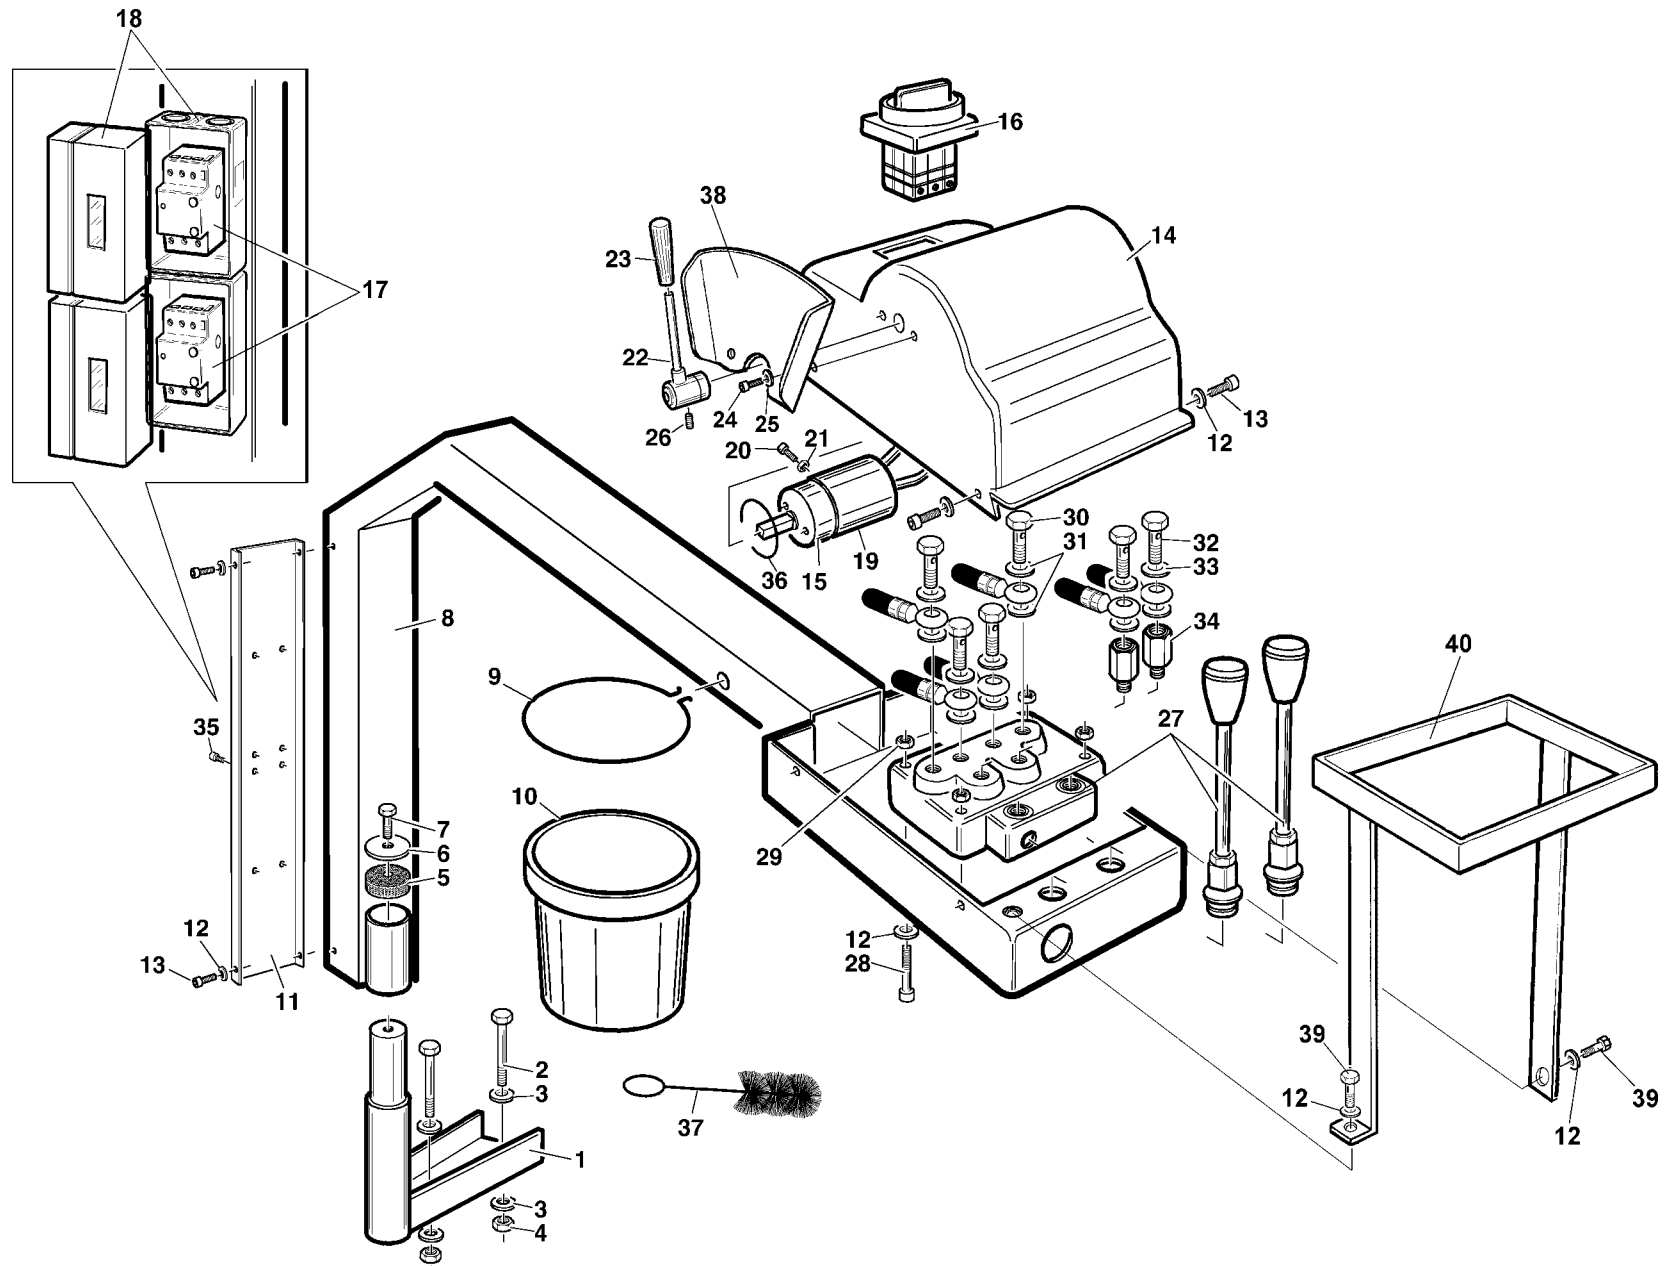

Ref	Codart	Descrizione	Description	Description	Beschreibung
1	6609533	SUPP. BRACCIO COMANDI - NERO	SUPP. BRAS COMMANDES	CONTROL ARM SUPPORT	STEUERARMSTUETZE
2	4399329	VITE TE 10x40 8.8 P.F. 5737	VIS M10x40 8.8	SCREW 10x40 8.8	SCHRAUBE 10x40 8.8
3	4399378	RONDELLA 10 (10,5x21x2)ZNT6592	RONDELLE D.10 (10,5x21x2)	WASHER D.10 (10,5x21x2)	SCHEIBE D.10 (10,5x21x2)
4	4399969	DADO M10 6S ALTO ZNT 5587	ECROU M10	NUT M10	MUTTER M10
5	3002601	AMMORTIZ. TORRETTA ES.41	AMORTISSEUR	MOUNTING HEAD SHOCK ABSORBER	@STOSSDAEMPFER
6	3002311	RONDELLA D.10x45x4 -ZINCATA	RONDELLE D.10x45x4	WASHER D.10x45x4	SCHEIBE D.10x45x4
7	4399228	VITE TE 10x25 8.8 5739	VIS TE 10x25 8.8	SCREW TE 10x25 8.8	SCHRAUBE 10x25 8.8
8	6609534	BRACCIO SUPP. COM. - NERO	BRAS SUPP. COMP. NOIR	CONTROL ARM	STEUERARM
9	3000069	MOLLA ANELLO PER SECCHIELLO	RESSORT BAGUE	CUP RING	RINGFEDER
10	4299984	SECCHIELLO GRASSO	CUVE DE GRAISSE	GREASE CUP	SCHMIERSTOFFBECHER
11	6609781	COP. BRACCIO COM. - NERO	COUVERTURE BRAS	CONTROL ARM COVER	STEUERARMDECKEL
12	4399998	RONDELLA 6 (6,4x12x1,6)ZNT6592	RONDELLE 6 (6,4x12x1,6)	WASHER 6 (6,4x12x1,6)	SCHEIBE 6 (6,4x12x1,6)
13	4399300	VITE TCEI M 6x12 8.8 5931	VIS M6x12 - 8.8	SCREW M6x12 8.8	SCHRAUBE 6x12 8.8
14	3009537	COP. COMANDI 554 ABS-NERO	COUVERCLE COMMANDE ABS	CONTROLS COVER	STEUEREINHEITDECKEL
15	4597278	INVERTITORE 3PH 20A C13.43001	INVERSEUR 3PH 20A	REVERSER 3PH 20A	WECHSLER 3PH 20A
16	4597862	INTERRUTT. 3X12A (LE2-12.1753)	INTERRUPTEUR 3x12A	SWITCH 3x12A	SCHALTER 3x12A
17	4597268	SALVAMOTORE 4-6,3A 140MN-0630	DISJONCTEUR 4-6,3A 140MN-0630	CIRCUITBREAKER	LEISTUNGSSCHALTER
18	4597276	CUSTODIA SALVAMOTORE 140-E55	GAINE PROTEGE-MOTEUR 140 E55	OVERLOAD CUTOOUT CASE	UEBERLASTSCHALTERGEHAEUSE
19	3000174	PROTEZIONE INVERTITORE GRANDE	COUVERCLE INVERSEUR 1 PH	REVERSER COVER	WECHSLERSCHUTZ
20	4399885	VITE TC 4x25 ZNT 6107	VIS TC 4x25	SCREW TC 4x25	SCHRAUBE 4x25
21	4399996	DADO M 4 6S ALTO ZNT 5587	ECROU M4 6S	NUT M4 6S	MUTTER M4 6S
22	6609973	LEVA COM. INVERTITORE - NERA	LEVIER COMM. INVERSEUR	REVERSER CONTROL LEVER	WECHSLER-STEUERHEBEL
23	4297981	MANOPOLA X VALVOLA 5 VIE	POIGNEE X SOUPAPE 5 VOIES	KNOB	5-WEGEVENTILKNOPF
24	4397178	VITE TCEI M 3x10 12.9 5931	VIS TCEI M3x10 12.9	SCREW 3x10 12.9	SCHRAUBE 3x10 12.9
25	4399903	RONDELLA 4 (4,5x12x1,5)ZNT6593	RONDELLE 4 (4,5x12x1,5)	WASHER 4 (4,5x12x1,5)	SCHEIBE 4 (4,5x12x1,5)
26	4399121	VITE STEI 6x6 P.P. 5923	VIS 6x6	SCREW 6x6	SCHRAUBE 6X6
27	4197349	DISTRIB.IDR. VDM05-DD-U14 DE	DISTRIBUTEUR HYDR.	HYDRAULIC DISTRIBUTION UNIT	HYDR. VERTEILER