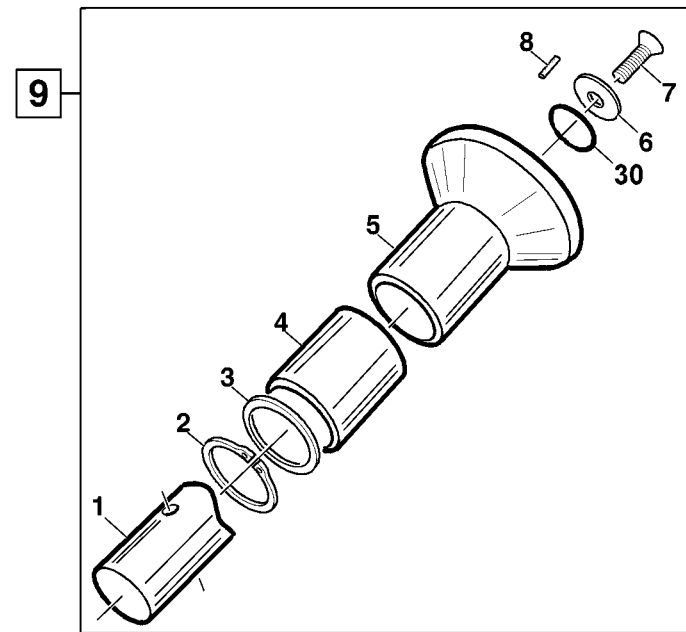

Ref	Code	Descrizione	Description	Description	Beschreibung
1	3009548	PERNO FULCRO RULLO TUBELESS	AXE D'ARTICUL. ROULEAU	ROLLER FULCRUM PIN	DREHZAPFEN
2	4397336	ANELLO SEEGER E D.60 7435	BAGUE SEEGER E D.60 7435	SEEGER RING D.60	SEEGER RING D.60
3	4397215	RASAMENTO 63x80x0,5 DIN 988	BAGUE 63X80X0,5 DIN 988	SHIM 63x80x0,5	AUSGLEICHRING 63x80x0,5
4	3009635	DISTANZIALE RULLO L=184	ENTRETOISE ROULEAU L.184	ROLLER SPACER L=184	ROLLENZWISCHENSTUECK L=184
5	3009547	RULLO TUBELESS ALLUMINIO	ROULEAU TUBELESS	TUBELESS ROLLER - ALUMINIUM	ALUROLLE
6	3001307	RONDELLA RULLO PER TUBELESS	RONDELLE GALET TUBELESS	WASHER	SCHEIBE
7	4399120	VITE TSPEI M10x20 10.9 5933	VIS M10x20 10.9	SCREW 10x20 10.9	SCHRAUBE 10x20 10.9
8	4398880	SPINA ELASTICA D.4x12 6874	GOUPILLE D.4x12	ELASTIC PIN D.4x12	FEDERSTIFT D.4x12
9	2009546	VEDI 9209546	GR. ROULEAU TUBELESS	SEE 9209546	SIEHE 9209546
10	3006132	PERNO FULCRO UTENSILE BECCO	AXE	TOOL FULCRUM PIN	DREHZAPFEN
11	2108935	PORTAUTENSILE - BRUNITO	PORTE-OUTIL	TOOL-HOLDER	WERKZEUGTRAEGER
12	4298125	ANELLO OR 333 (S.P.)	JOINT TORIQUE OR 333	O-RING 333	O-RING 333
13	3008936	PERNO FULCRO DISCO STALLON.	AXE DISQUE DECOLL.	BEAD BREAKING DISK FULCRUM	DREHZAPFEN
14	4298126	RALLA X CUSCIN. 40x59,5x0,8	CRAPAUDINE 40x59,5x0,8	FIFTH WHEEL 40x59,5x0,8	SCHEIBE 40x59,5x0,8
15	2106131	DISCO STALLONATORE - BRUNITO	DISQUE DECOLLE-TALONS	BEAD-BREAKING DISK	WULSTABDRUECKPLATTE
16	4399207	INGRASSATORE M6 (A)DRITTO 7663	GRAISSEUR M6	LUBRICATOR M6	SCHMIERER M6
17	4397402	DADO AUTOBL.M27x2 ALTO 7474	ECROU A'BL.AUT.M27X2 HAUT 7474	SELF-LOCKING NUT 27x2	SELBSTSICHERNDE MUTTER M27x2
18	4399181	DADO M16x1,5 6S BASSO ZNT 5589	ECROU BAS	NUT M16x1,5	MUTTER M16X1,5 6S
19	3006134	UTENSILE BECCO	OUTIL A BEC	FINGER TOOL	HAKENSTAHL
20	3008937	GANCIO X MOLLA	CROCHET POUR RESSORT	SPRING HOOK	HAKEN f. FEDER
21	3001266	MOLLA D.18 L=65	RESSORT	SPRING D.18 L=65	FEDER D.18 L=65
22	2001060	UTENSILE DOPPIO	DOUBLE OUTIL	DOUBLE HEAD TOOL	DOPPELWERKZEUG
23	2001059	PINZA PER CERCHIONI	PINCE POUR JANTES	PLIERS	SPANNZANGE
24	3001304	TASSELLO SUPERIORE PINZA	TASSEAU SUPERIEUR PINCE	INSERT	EINSATZSTUECK
25	3001303	MANICOTTO INFERIORE PINZA	MANCHON INFERIEUR PINCE	LOWER COUPLING	MUFFE
26	4399121	VITE STEI 6x6 P.P. 5923	VIS 6x6	SCREW 6x6	SCHRAUBE 6X6
27	9299271	138/90 PINZA X CERCHI IN LEGA	138/90 PINCE POUR JANTES EN	138/90 PLIERS FOR ALLOY RIMS	138/90 GREIFZANGE f. ALUFELGEN
28	3001061	LEVA PER CERCHIETTI	LEVIER POUR TRINGLES	LEVER	HEBEL
29	6601002	LEVA ALZATALLONI SMTG CAMION	LEVIER DECOLLE-TALONS	BEAD LIFTING LEVER	WULSTABDRUECKHEBEL
30	4296497	ANELLO OR 144 D.39,69X3,53	O-RING 144 D.39,69x3,53	JOINT OR 144 D.39,69X3,53	O-RING 144 D.39,69X3,53