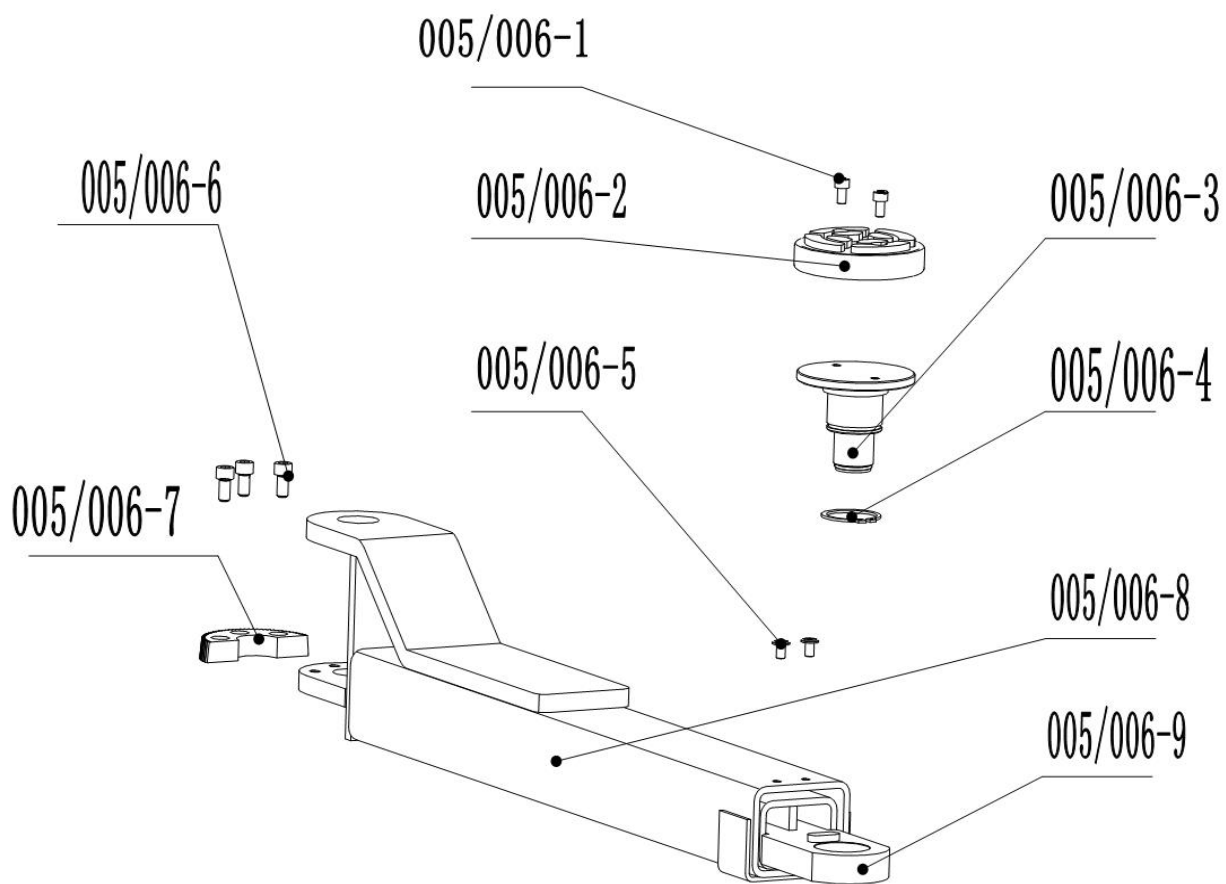

Номер	Наименование	Артикул	Номер
001-1	End plate weldment	QJY240CA.11.1	
001-2	Flat Washer 12	GB97.1	
001-3	Spring Washer 12	GB93	
001-4	Bolt 12X25	GB5781	
001-5	Flat Washer 6	GB97.1	If order the curtain
001-6	Nut	GB6170	If order the curtain
001-7	hook	QJY240CA.11-01	If order the curtain
001-8	Cable wheel	QJY230CY.1-03	
001-9	bearing	SF-2	
001-10	pin	QJY240CA.11.2	
001-11	Screw 6X10	GB819.2	

Номер	Наименование	Артикул	Номер
002-1	Post ass'y	QJY240CA-SR.1.1	
002-2	circlip	GB894.1	
002-3	Washer	12100012	
002-4	Bearing2520	SF-2	
002-5	Cable wheel	QJY230C.1-03	
002-6	clip	QJY230D-02	
002-7	Screw 6X10	GB70.1	
002-8	cover	QJY235CQ.1-02	

Номер	Наименование	Артикул	Номер
003-1	Slave cylinder	QJY230C.8-04	
003-2	hose	QJY230CY.8-01	
003-3	pipe	QJY240CA.8-01	
003-4	cylinder	QJY230C.8-07	
003-5	Long hose	QJY240BN-E.8-03	
003-6	seal	JB982	
003-7	L shape pipe	QJY240CA.8-02	
003-8	Pipe screw	QJY240BN-E.8-02	
003-9	joint	9-0594	
003-10	Power unit pipe	QJY245DS.8-03	
003-11	Power unit joint	QJY4040.5-01	
003-12	Nut M8	GB5783	
003-13	Flat washer 8	GB97.1	
003-14	Bolt 8X22	Gb5783	
003-15	Power unit		
003-16	Wheel fork	QJY230C.8-01	
003-17	Circlip 32	GB894.1	
003-18	Bearing	SF-2	
003-19	Chain wheel	QJY230C.8-09	
003-20	PIN	QJY230C.8-10	
003-21	CIRCLIP 30	GB894.1	

Номер	Наименование	Артикул	Номер
005/006-1	Screw 8X14	GB70.1	
005/006-2	Pad	QJY240CA.4.3	
005/006-3	SCEW ADJUSTMENT	QJY240CA.4.3	
005/006-4	Circlip 50	GB894.1	
005/006-5	Hex socket screw8x16		
005/006-6	Screw 8X20	GB70.1	
005/006-7	Half gear	QJY230C.4-04	
005/006-8	Rear arm ass'y	QJY240CA.4.2/ QJY240CA.5.2	Long & short
005/006-9	Front arm ass'y	QJY240CA.4.1/ QJY240CA.5.1	Long & short