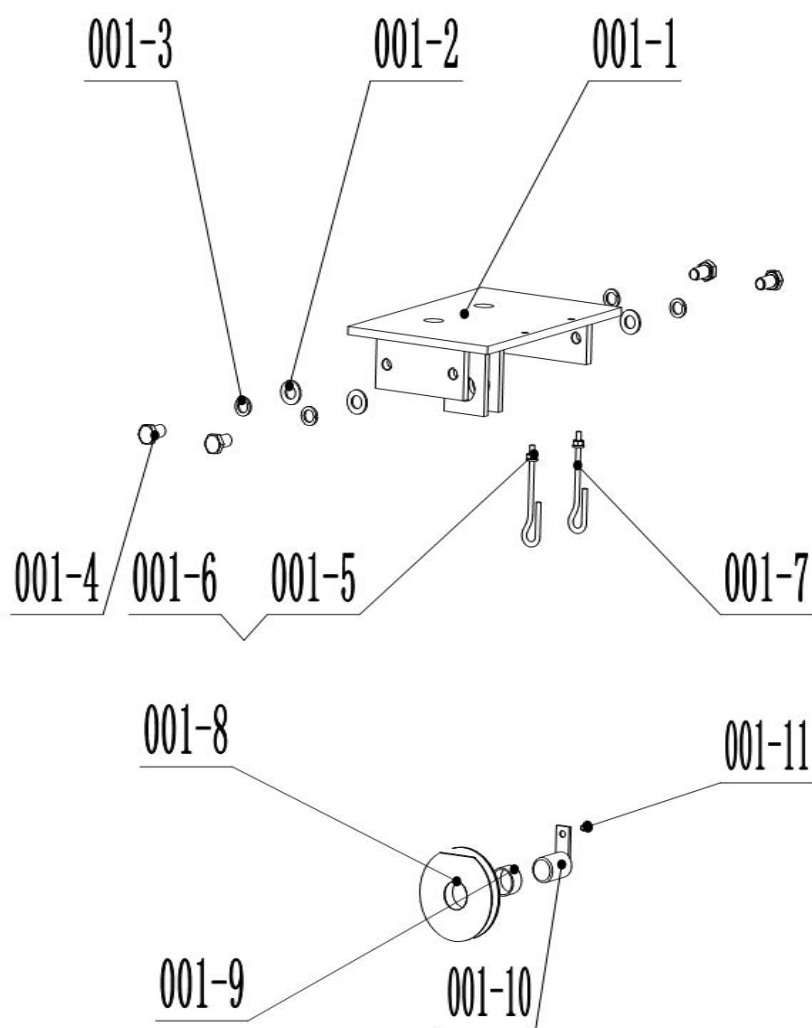

Подъемник электрогидравлический, двухстоечный,  
с нижней синхронизацией

**NORDBERG N4121A-4T, N4121B-4T**

Номер	Наименование	Артикул
001	End plate ass'y	QJY240CA.11
002	POWER SIDE COLUMN	QJY240CA.1
003	HYDRAULIC SYSTEM	QJY240CA.8
004/008	CARRIAGE ASS'Y	QJY240CA.3
005/006	LONG ARM ASS'Y	QJY240CA.5
006	SHORT ARM ASS'Y	QJY240CA.4
007	COVER	QJY240CA.10
009	SLAVE SIDE COLUMN	QJY240CA.2

Номер	Наименование	Артикул	Номер
001-1	End plate weldment	QJY240CA.11.1	
001-2	Flat Washer 12	GB97.1	
001-3	Spring Washer 12	GB93	
001-4	Bolt 12X25	GB5781	
001-5	Flat Washer 6	GB97.1	If order the curtain
001-6	Nut	GB6170	If order the curtain
001-7	hook	QJY240CA.11-01	If order the curtain
001-8	Cable wheel	QJY230CY.1-03	
001-9	bearing	SF-2	
001-10	pin	QJY240CA.11.2	
001-11	Screw 6X10	GB819.2	

Номер	Наименование	Артикул	Номер
003-1	Slave cylinder	QJY230C.8-04	
003-2	hose	QJY230CY.8-01	
003-3	pipe	QJY240CA.8-01	
003-4	cylinder	QJY230C.8-07	
003-5	Long hose	QJY240BN-E.8-03	
003-6	seal	JB982	
003-7	L shape pipe	QJY240CA.8-02	
003-8	Pipe screw	QJY240BN-E.8-02	
003-9	joint	9-0594	
003-10	Power unit pipe	QJY245DS.8-03	
003-11	Power unit joint	QJY4040.5-01	
003-12	Nut M8	GB5783	
003-13	Flat washer 8	GB97.1	
003-14	Bolt 8X22	Gb5783	
003-15	Power unit		
003-16	Wheel fork	QJY230C.8-01	
003-17	Circlip 32	GB894.1	
003-18	Bearing	SF-2	
003-19	Chain wheel	QJY230C.8-09	
003-20	PIN	QJY230C.8-10	
003-21	CIRCLIP 30	GB894.1	

Номер	Наименование	Артикул	Номер
005/006-1	Screw 8X14	GB70.1	
005/006-2	Pad	QJY240CA.4.3	
005/006-3	SCEW ADJUSTMENT	QJY240CA.4.3	
005/006-4	Circlip 50	GB894.1	
005/006-5	Hex socket screw8x16		
005/006-6	Screw 8X20	GB70.1	
005/006-7	Half gear	QJY230C.4-04	
005/006-8	Rear arm ass'y	QJY240CA.4.2/ QJY240CA.5.2	Long & short
005/006-9	Front arm ass'y	QJY240CA.4.1/ QJY240CA.5.1	Long & short