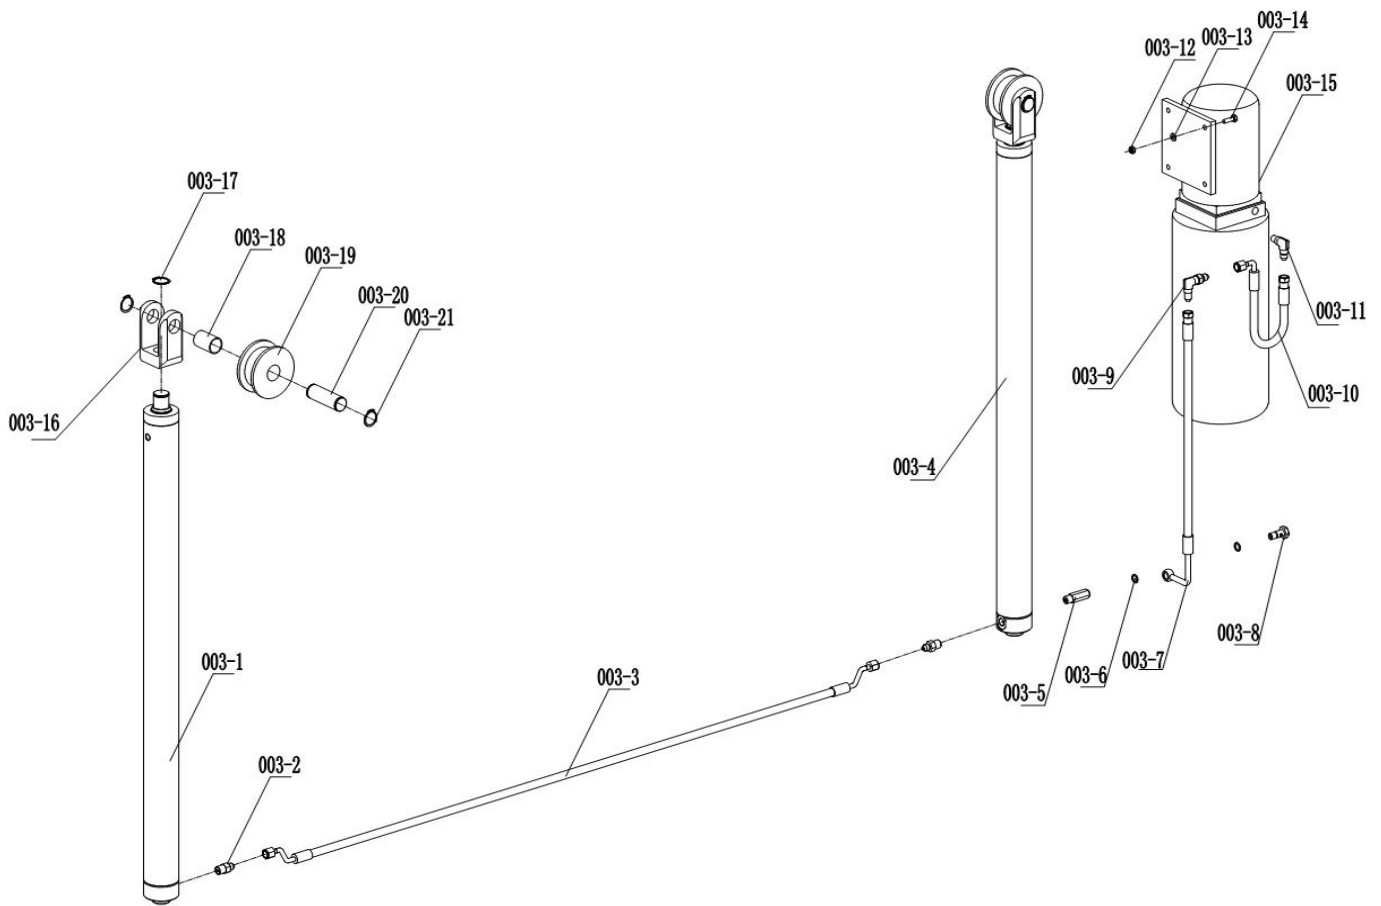

Подъемник электрогидравлический, двухстоечный,  
с нижней синхронизацией

**NORDBERG N4121A-4T, N4121B-4T**

Номер	Наименование	Артикул
001	End plate ass'y	QJY240CA.11
002	POWER SIDE COLUMN	QJY240CA.1
003	HYDRAULIC SYSTEM	QJY240CA.8
004/008	CARRIAGE ASS'Y	QJY240CA.3
005/006	LONG ARM ASS'Y	QJY240CA.5
006	SHORT ARM ASS'Y	QJY240CA.4
007	COVER	QJY240CA.10
009	SLAVE SIDE COLUMN	QJY240CA.2

Номер	Наименование	Артикул	Номер
001-1	End plate weldment	QJY240CA.11.1	
001-2	Flat Washer 12	GB97.1	
001-3	Spring Washer 12	GB93	
001-4	Bolt 12X25	GB5781	
001-5	Flat Washer 6	GB97.1	If order the curtain
001-6	Nut	GB6170	If order the curtain
001-7	hook	QJY240CA.11-01	If order the curtain
001-8	Cable wheel	QJY230CY.1-03	
001-9	bearing	SF-2	
001-10	pin	QJY240CA.11.2	
001-11	Screw 6X10	GB819.2	

Номер	Наименование	Артикул	Номер
003-1	Slave cylinder	QJY230C.8-04	
003-2	hose	QJY230CY.8-01	
003-3	pipe	QJY240CA.8-01	
003-4	cylinder	QJY230C.8-07	
003-5	Long hose	QJY240BN-E.8-03	
003-6	seal	JB982	
003-7	L shape pipe	QJY240CA.8-02	
003-8	Pipe screw	QJY240BN-E.8-02	
003-9	joint	9-0594	
003-10	Power unit pipe	QJY245DS.8-03	
003-11	Power unit joint	QJY4040.5-01	
003-12	Nut M8	GB5783	
003-13	Flat washer 8	GB97.1	
003-14	Bolt 8X22	Gb5783	
003-15	Power unit		
003-16	Wheel fork	QJY230C.8-01	
003-17	Circlip 32	GB894.1	
003-18	Bearing	SF-2	
003-19	Chain wheel	QJY230C.8-09	
003-20	PIN	QJY230C.8-10	
003-21	CIRCLIP 30	GB894.1	

Номер	Наименование	Артикул	Номер
005/006-1	Screw 8X14	GB70.1	
005/006-2	Pad	QJY240CA.4.3	
005/006-3	SCEW ADJUSTMENT	QJY240CA.4.3	
005/006-4	Circlip 50	GB894.1	
005/006-5	Hex socket screw8x16		
005/006-6	Screw 8X20	GB70.1	
005/006-7	Half gear	QJY230C.4-04	
005/006-8	Rear arm ass'y	QJY240CA.4.2/ QJY240CA.5.2	Long & short
005/006-9	Front arm ass'y	QJY240CA.4.1/ QJY240CA.5.1	Long & short