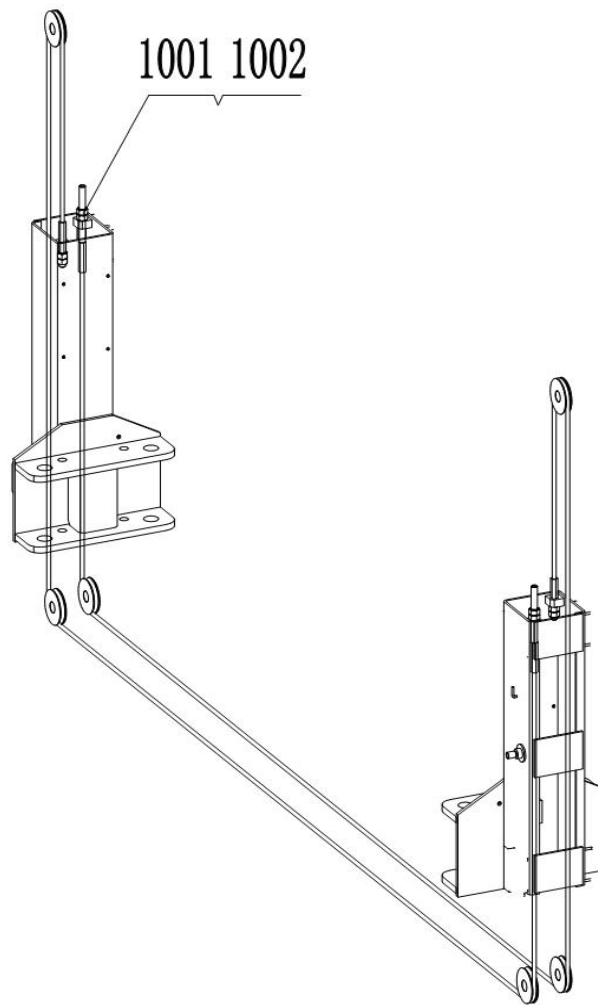

Номер	Наименование	Артикул	Номер
1001	cablе	QJY240CA-02	
1002	Nut M16	GB6170