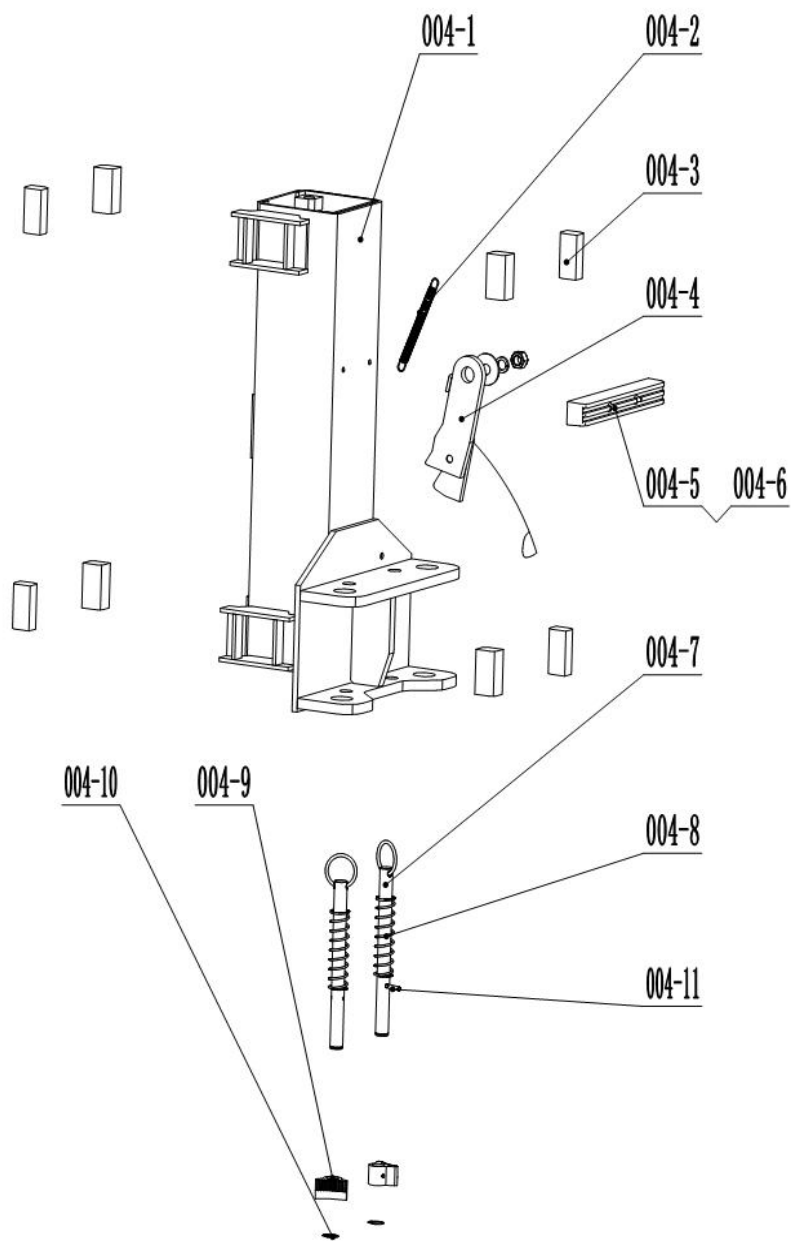

Подъемник электрогидравлический, двухстоечный,  
с нижней синхронизацией

**NORDBERG N4121A-4T, N4121B-4T**

Номер	Наименование	Артикул
001	End plate ass'y	QJY240CA.11
002	POWER SIDE COLUMN	QJY240CA.1
003	HYDRAULIC SYSTEM	QJY240CA.8
004/008	CARRIAGE ASS'Y	QJY240CA.3
005/006	LONG ARM ASS'Y	QJY240CA.5
006	SHORT ARM ASS'Y	QJY240CA.4
007	COVER	QJY240CA.10
009	SLAVE SIDE COLUMN	QJY240CA.2

Номер	Наименование	Артикул	Номер
001-1	End plate weldment	QJY240CA.11.1	
001-2	Flat Washer 12	GB97.1	
001-3	Spring Washer 12	GB93	
001-4	Bolt 12X25	GB5781	
001-5	Flat Washer 6	GB97.1	If order the curtain
001-6	Nut	GB6170	If order the curtain
001-7	hook	QJY240CA.11-01	If order the curtain
001-8	Cable wheel	QJY230CY.1-03	
001-9	bearing	SF-2	
001-10	pin	QJY240CA.11.2	
001-11	Screw 6X10	GB819.2	

Номер	Наименование	Артикул	Номер
002-1	Post ass'y	QJY240CA-SR.1.1	
002-2	circlip	GB894.1	
002-3	Washer	12100012	
002-4	Bearing2520	SF-2	
002-5	Cable wheel	QJY230C.1-03	
002-6	clip	QJY230D-02	
002-7	Screw 6X10	GB70.1	
002-8	cover	QJY235CQ.1-02	

Номер	Наименование	Артикул	Номер
003-1	Slave cylinder	QJY230C.8-04	
003-2	hose	QJY230CY.8-01	
003-3	pipe	QJY240CA.8-01	
003-4	cylinder	QJY230C.8-07	
003-5	Long hose	QJY240BN-E.8-03	
003-6	seal	JB982	
003-7	L shape pipe	QJY240CA.8-02	
003-8	Pipe screw	QJY240BN-E.8-02	
003-9	joint	9-0594	
003-10	Power unit pipe	QJY245DS.8-03	
003-11	Power unit joint	QJY4040.5-01	
003-12	Nut M8	GB5783	
003-13	Flat washer 8	GB97.1	
003-14	Bolt 8X22	Gb5783	
003-15	Power unit		
003-16	Wheel fork	QJY230C.8-01	
003-17	Circlip 32	GB894.1	
003-18	Bearing	SF-2	
003-19	Chain wheel	QJY230C.8-09	
003-20	PIN	QJY230C.8-10	
003-21	CIRCLIP 30	GB894.1	