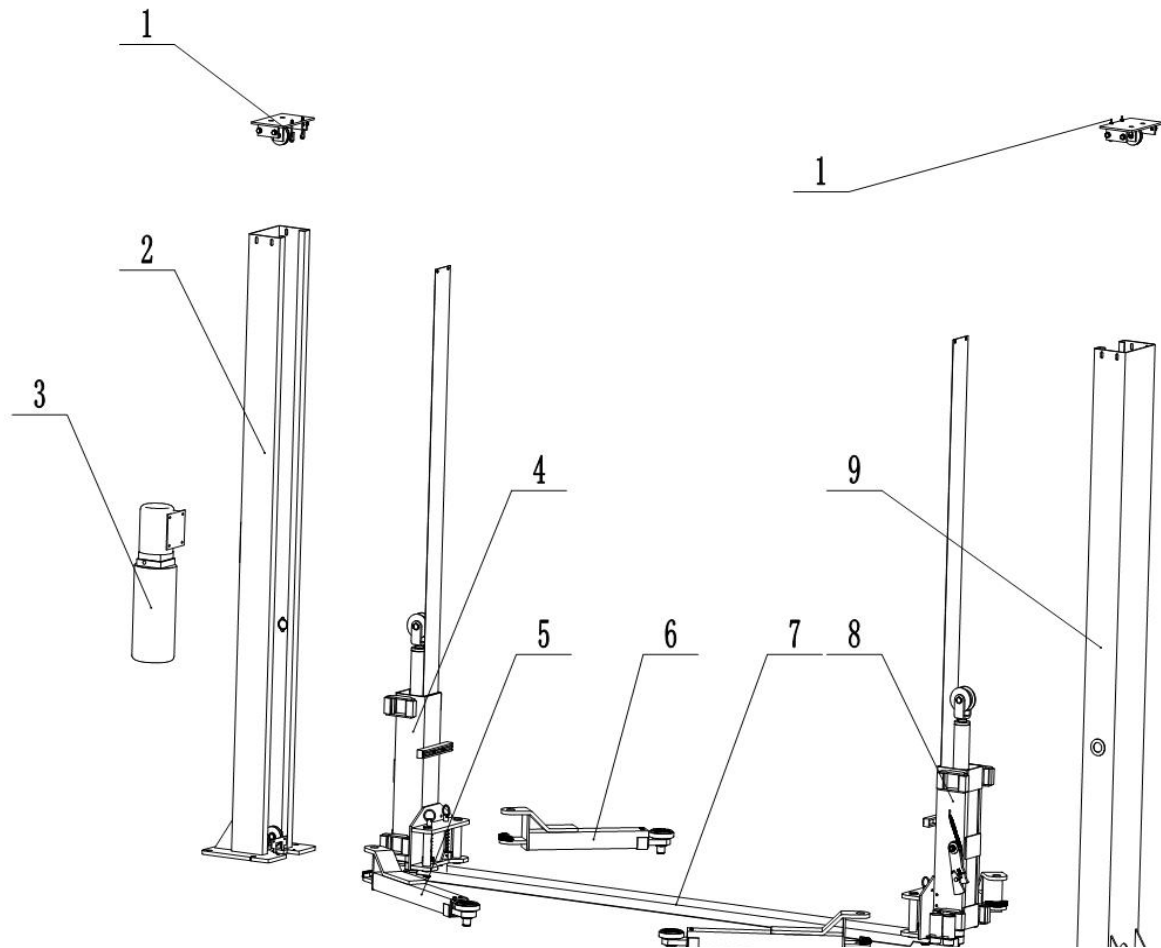

Подъемник электрогидравлический, двухстоечный,  
с нижней синхронизацией

**NORDBERG N4121A-4T, N4121B-4T**

Номер	Наименование	Артикул
001	End plate ass'y	QJY240CA.11
002	POWER SIDE COLUMN	QJY240CA.1
003	HYDRAULIC SYSTEM	QJY240CA.8
004/008	CARRIAGE ASS'Y	QJY240CA.3
005/006	LONG ARM ASS'Y	QJY240CA.5
006	SHORT ARM ASS'Y	QJY240CA.4
007	COVER	QJY240CA.10
009	SLAVE SIDE COLUMN	QJY240CA.2

Номер	Наименование	Артикул	Номер
001-1	End plate weldment	QJY240CA.11.1	
001-2	Flat Washer 12	GB97.1	
001-3	Spring Washer 12	GB93	
001-4	Bolt 12X25	GB5781	
001-5	Flat Washer 6	GB97.1	If order the curtain
001-6	Nut	GB6170	If order the curtain
001-7	hook	QJY240CA.11-01	If order the curtain
001-8	Cable wheel	QJY230CY.1-03	
001-9	bearing	SF-2	
001-10	pin	QJY240CA.11.2	
001-11	Screw 6X10	GB819.2	

Номер	Наименование	Артикул	Номер
003-1	Slave cylinder	QJY230C.8-04	
003-2	hose	QJY230CY.8-01	
003-3	pipe	QJY240CA.8-01	
003-4	cylinder	QJY230C.8-07	
003-5	Long hose	QJY240BN-E.8-03	
003-6	seal	JB982	
003-7	L shape pipe	QJY240CA.8-02	
003-8	Pipe screw	QJY240BN-E.8-02	
003-9	joint	9-0594	
003-10	Power unit pipe	QJY245DS.8-03	
003-11	Power unit joint	QJY4040.5-01	
003-12	Nut M8	GB5783	
003-13	Flat washer 8	GB97.1	
003-14	Bolt 8X22	Gb5783	
003-15	Power unit		
003-16	Wheel fork	QJY230C.8-01	
003-17	Circlip 32	GB894.1	
003-18	Bearing	SF-2	
003-19	Chain wheel	QJY230C.8-09	
003-20	PIN	QJY230C.8-10	
003-21	CIRCLIP 30	GB894.1	

Номер	Наименование	Артикул	Номер
005/006-1	Screw 8X14	GB70.1	
005/006-2	Pad	QJY240CA.4.3	
005/006-3	SCEW ADJUSTMENT	QJY240CA.4.3	
005/006-4	Circlip 50	GB894.1	
005/006-5	Hex socket screw8x16		
005/006-6	Screw 8X20	GB70.1	
005/006-7	Half gear	QJY230C.4-04	
005/006-8	Rear arm ass'y	QJY240CA.4.2/ QJY240CA.5.2	Long & short
005/006-9	Front arm ass'y	QJY240CA.4.1/ QJY240CA.5.1	Long & short