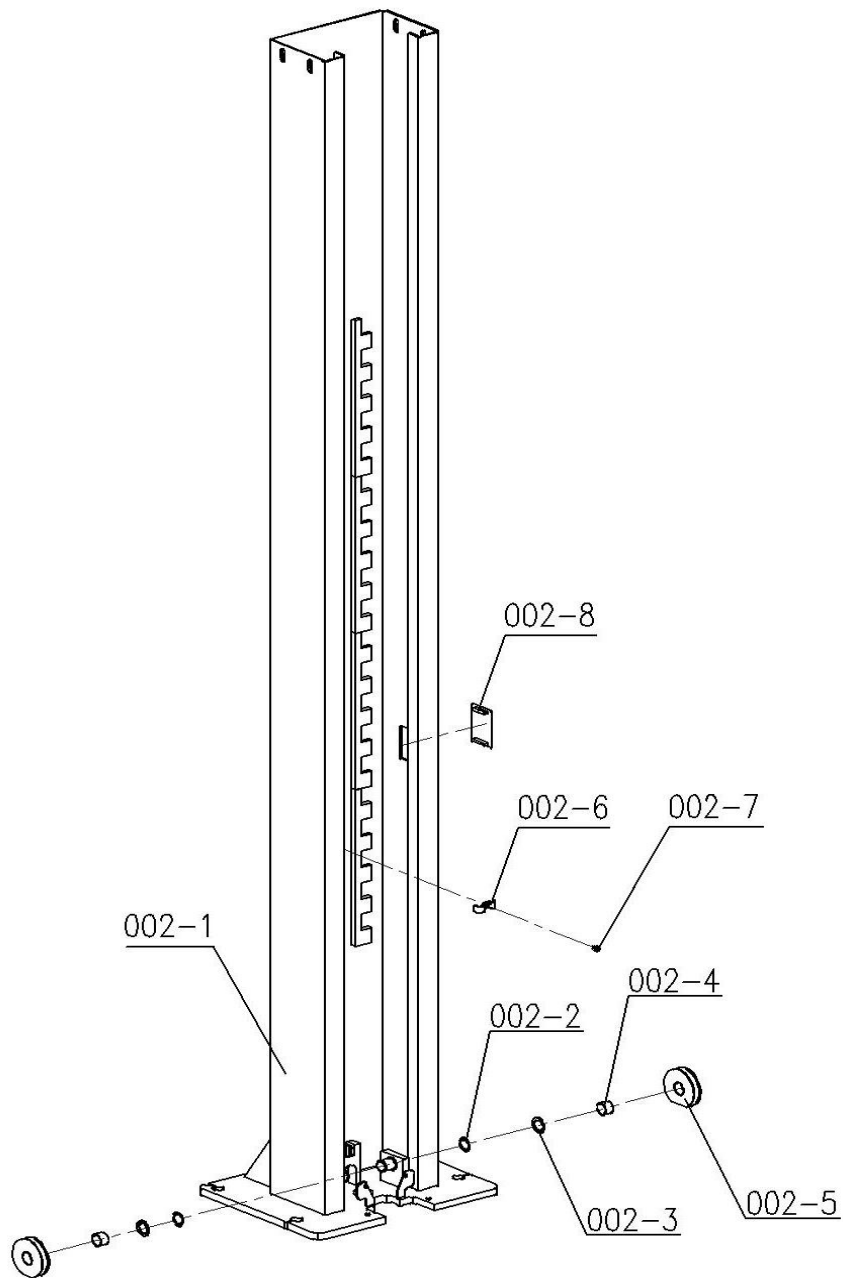

Подъемник электрогидравлический, двухстоечный,  
с нижней синхронизацией

**NORDBERG N4121A-4T, N4121B-4T**

Номер	Наименование	Артикул
001	End plate ass'y	QJY240CA.11
002	POWER SIDE COLUMN	QJY240CA.1
003	HYDRAULIC SYSTEM	QJY240CA.8
004/008	CARRIAGE ASS'Y	QJY240CA.3
005/006	LONG ARM ASS'Y	QJY240CA.5
006	SHORT ARM ASS'Y	QJY240CA.4
007	COVER	QJY240CA.10
009	SLAVE SIDE COLUMN	QJY240CA.2

Номер	Наименование	Артикул	Номер
001-1	End plate weldment	QJY240CA.11.1	
001-2	Flat Washer 12	GB97.1	
001-3	Spring Washer 12	GB93	
001-4	Bolt 12X25	GB5781	
001-5	Flat Washer 6	GB97.1	If order the curtain
001-6	Nut	GB6170	If order the curtain
001-7	hook	QJY240CA.11-01	If order the curtain
001-8	Cable wheel	QJY230CY.1-03	
001-9	bearing	SF-2	
001-10	pin	QJY240CA.11.2	
001-11	Screw 6X10	GB819.2	

Номер	Наименование	Артикул	Номер
002-1	Post ass'y	QJY240CA-SR.1.1	
002-2	circlip	GB894.1	
002-3	Washer	12100012	
002-4	Bearing2520	SF-2	
002-5	Cable wheel	QJY230C.1-03	
002-6	clip	QJY230D-02	
002-7	Screw 6X10	GB70.1	
002-8	cover	QJY235CQ.1-02	

Номер	Наименование	Артикул	Номер
003-1	Slave cylinder	QJY230C.8-04	
003-2	hose	QJY230CY.8-01	
003-3	pipe	QJY240CA.8-01	
003-4	cylinder	QJY230C.8-07	
003-5	Long hose	QJY240BN-E.8-03	
003-6	seal	JB982	
003-7	L shape pipe	QJY240CA.8-02	
003-8	Pipe screw	QJY240BN-E.8-02	
003-9	joint	9-0594	
003-10	Power unit pipe	QJY245DS.8-03	
003-11	Power unit joint	QJY4040.5-01	
003-12	Nut M8	GB5783	
003-13	Flat washer 8	GB97.1	
003-14	Bolt 8X22	Gb5783	
003-15	Power unit		
003-16	Wheel fork	QJY230C.8-01	
003-17	Circlip 32	GB894.1	
003-18	Bearing	SF-2	
003-19	Chain wheel	QJY230C.8-09	
003-20	PIN	QJY230C.8-10	
003-21	CIRCLIP 30	GB894.1	