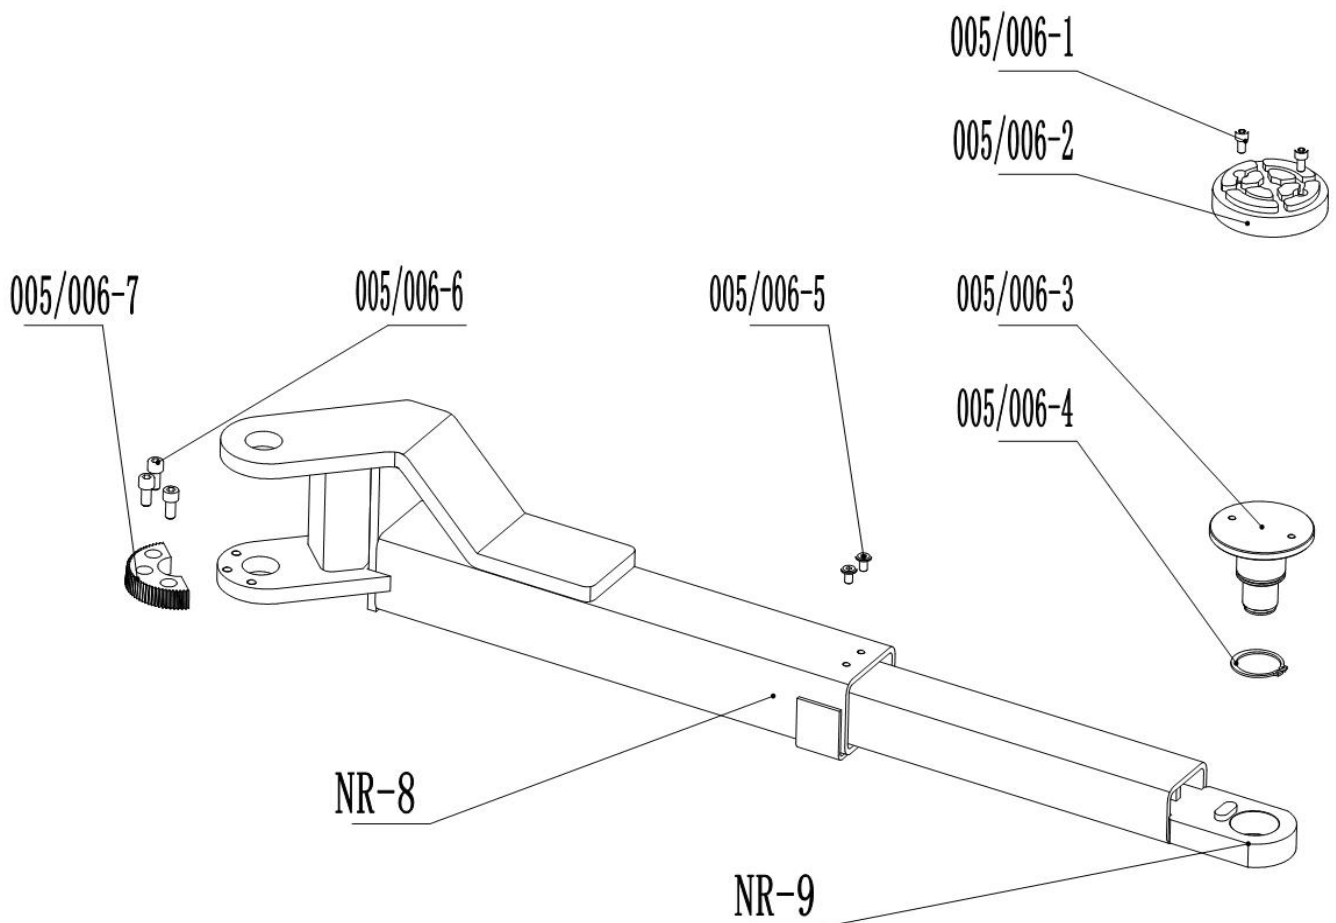

Номер	Наименование	Артикул	Номер
001-1	End plate weldment	QJY240CA.11.1	
001-2	Flat Washer 12	GB97.1	
001-3	Spring Washer 12	GB93	
001-4	Bolt 12X25	GB5781	
001-5	Flat Washer 6	GB97.1	If order the curtain
001-6	Nut	GB6170	If order the curtain
001-7	hook	QJY240CA.11-01	If order the curtain
001-8	Cable wheel	QJY230CY.1-03	
001-9	bearing	SF-2	
001-10	pin	QJY240CA.11.2	
001-11	Screw 6X10	GB819.2	

Номер	Наименование	Артикул	Номер
002-1	Post ass'y	QJY240CA-SR.1.1	
002-2	circlip	GB894.1	
002-3	Washer	12100012	
002-4	Bearing2520	SF-2	
002-5	Cable wheel	QJY230C.1-03	
002-6	clip	QJY230D-02	
002-7	Screw 6X10	GB70.1	
002-8	cover	QJY235CQ.1-02	

Номер	Наименование	Артикул	Номер
003-1	Slave cylinder	QJY230C.8-04	
003-2	hose	QJY230CY.8-01	
003-3	pipe	QJY240CA.8-01	
003-4	cylinder	QJY230C.8-07	
003-5	Long hose	QJY240BN-E.8-03	
003-6	seal	JB982	
003-7	L shape pipe	QJY240CA.8-02	
003-8	Pipe screw	QJY240BN-E.8-02	
003-9	joint	9-0594	
003-10	Power unit pipe	QJY245DS.8-03	
003-11	Power unit joint	QJY4040.5-01	
003-12	Nut M8	GB5783	
003-13	Flat washer 8	GB97.1	
003-14	Bolt 8X22	Gb5783	
003-15	Power unit		
003-16	Wheel fork	QJY230C.8-01	
003-17	Circlip 32	GB894.1	
003-18	Bearing	SF-2	
003-19	Chain wheel	QJY230C.8-09	
003-20	PIN	QJY230C.8-10	
003-21	CIRCLIP 30	GB894.1	

Номер	Наименование	Артикул	Номер
005/006-1	Screw 8X14	GB70.1	
005/006-2	Pad	QJY240CA.4.3	
005/006-3	SCEW ADJUSTMENT	QJY240CA.4.3	
005/006-4	Circlip 50	GB894.1	
005/006-5	Hex socket screw8x16		
005/006-6	Screw 8X20	GB70.1	
005/006-7	Half gear	QJY230C.4-04	
005/006-8	Rear arm ass'y	QJY240CA.4.2/ QJY240CA.5.2	Long & short
005/006-9	Front arm ass'y	QJY240CA.4.1/ QJY240CA.5.1	Long & short