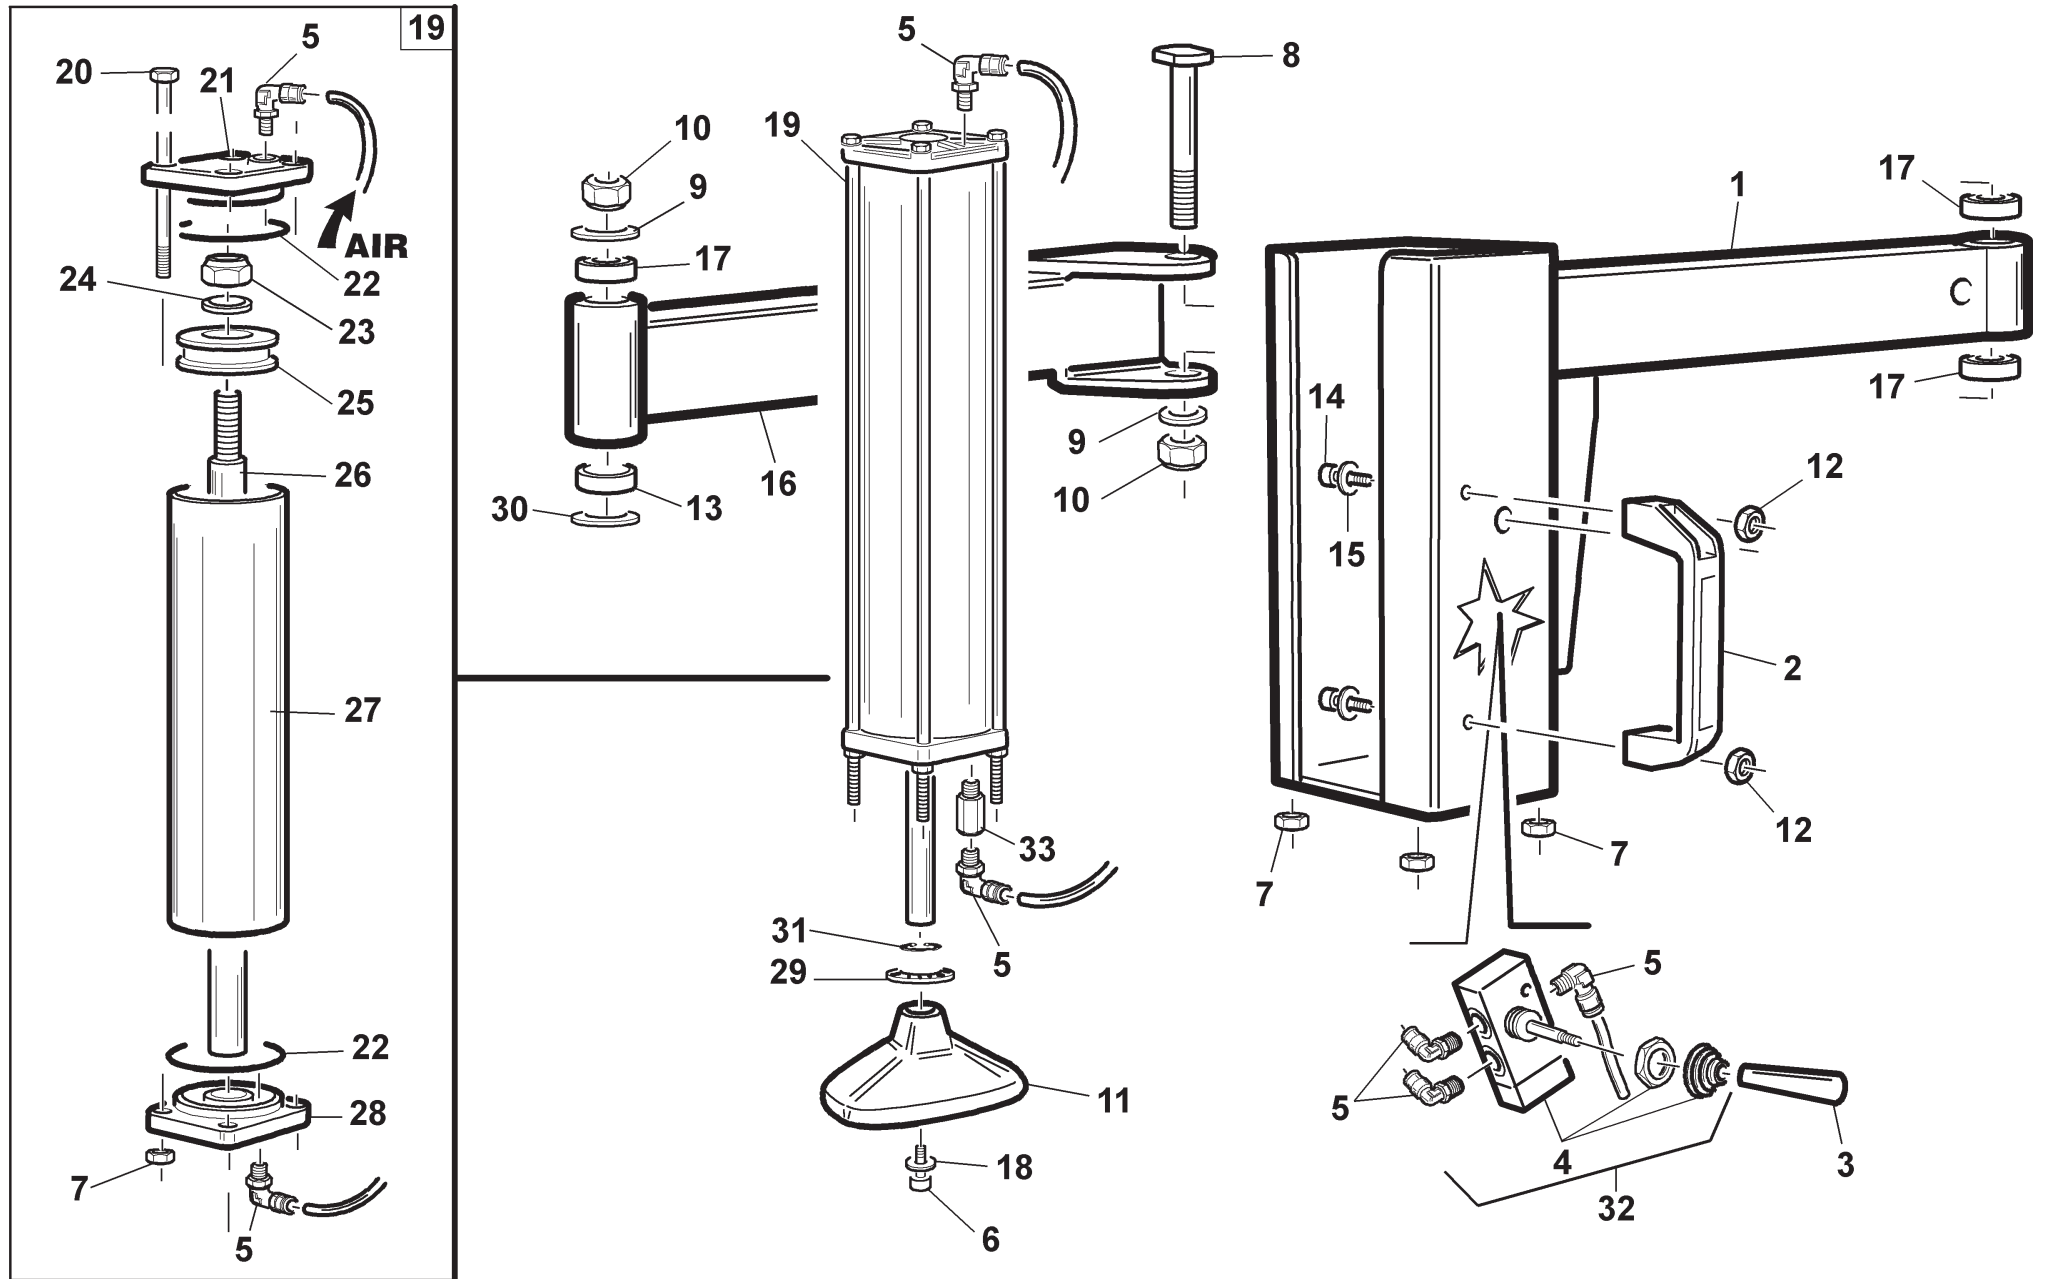

1	7018613	BRACCIO LUNGO P.A. NERO	LONG ARM	BRAS LONG	LANGER ARM
2	4297851	MANIGLIA A PONTE ABS PICCOLA	HANDLE	POIGNEE	HANDGRIFF
3	3010284	POMOLO D.14x45 FORO M5 ZNT	KNOB D.14X45 M5	POMMEAU D.14x45 M5	KUGELGRIFF D.14x45 M5
4	4198285	VALVOLA 5 VIE 228-53-31-9-1/2	5-WAY VALVE	SOUPAPE A" 5 VOIES	FUENFWEGEVENTIL
5	4196214	RACCORDO 6520 1/8"-8	UNION 1/8"	RACCORD 1/8"	ANSCHLUSS 1/8"
6	4399298	VITE TCEI M 8x16 8.8 ZNT 5931	SCREW 8x16	VIS 8x16	SCHRAUBE 8x16
7	4397678	DADO FLANGIATO M8	FLANGED NUT M8	ECROU BORDE" M8	FLANSCHMUTTER M8
8	3016948	PERNO INF. P.A.	LOWER PIN	AXE INFERIEUR	UNTERBOLZEN
9	4399813	RONDELLA 20 (21x37x3)	WASHER 20 (21x37x3)	RONDELLE 20 (21x37x3)	BEILAGSSCHEIBE 20 (21x37x3)
10	4398536	DADO AUTOBL.M20 BASSO H=17	SELF-LOCKING NUT M20	ECROU DE VERROUILLAGE M20	SELBSTSICHERNDE MUTTER M20
11	3018893	TAMPONE PRESS ARM "S" -LAV.	PRESS ARM "S" PAD	TAMPON PRESS ARM "S"	PRESS ARM "S" UNTERLAGE
12	4399976	DADO M 8 6S	NUT M8	ECROU M8	MUTTER M8
13	4298177	BOCCOLA KU 40/44 L=20	BUSH 40/44 L=20	COQUILLE 40/44 L=20	BUECHSE 40/44 L=20
14	4399298	VITE TCEI M 8x16 8.8	SCREW 8x16	VIS 8x16	SCHRAUBE 8x16
15	4399829	RONDELLA 8 (8,4x16x1,5)	WASHER 8 (8,4x16x1,5)	RONDELLE 8 (8,4X16X1,5)	BEILAGSSCHEIBE 8 (8,4x16x1,5)
16	7018607	BRACCIO CORTO P.A.-NERO BUCC.	SHORT ARM	BRAS COURT	KURZER ARM
17	4296944	CUSCINETTO RULLI CONICI 30204	BEARING	COUSSINET	LAGER
18	4399863	RONDELLA 8 (9x24x2) ZNT 6593	WASHER 8 (9x24x2)	RONDELLE 8 (9x24x2)	BEILAGSSCHEIBE 8 (9x24x2)
19	2017852	GR.CILINDRO PRESS ARM	CYLINDER UNIT	GR. VERIN	ZYLINDEREINHEIT
20	3017855	VITE SPECIALE M8x1,25x525	SPECIAL SCREW M8x1,25x525	VIS SPECIALE M8x1,25x525	SONDERSCHRAUBE M8x1,25x525
21	3015025	FLANGIA POSTER.D.75-PRF	FLANGE	BRIDE	FLANSCH
22	4298822	ANELLO OR 842 D.68,26x3,53	O-RING D.68,26x3,53	JOINT OR D.68,26x3,53	O-RING D.68,26x3,53
23	4399865	DADO AUTOBL.M12 BASSO.6S.	SELF-LOCKING NUT M12	ECROU DE VERROUILLAGE M12	SELBSTSICHERNDE MUTTER M12
24	4398753	RONDELLA 12,5x30x3	WASHER D.12,5x30x3	RONDELLE D.12,5x30x3	BEILAGSSCHEIBE D.12,5x30x3
25	4198856	PISTONE MONOBLOCCO TDUOP D.75	PISTON D.75	PISTON D.75	KOLBEN D.75
26	3017854	ASTA CIL. PRESS ARM QUEEN	CYLINDER SHAFT	TIGE VERIN	ZYLINDERSTANGE
27	3008333	CAMICIA CIL. HELP 3 L=490	CYLINDER LINER L=490	CHEMISE VERIN L=490	ZYLINDERMANTEL L=490
28	3015024	FLANGIA ANTER.D.75-PRF	FLANGE	BRIDE	FLANSCH
29	4294301	CUSCINETTO SFERE ASSIALE D.20 - 51104	AXIAL BALL BEARING D.20	COUSSINET AXIAL A BILLES D.20	AXIALKUGELLAGER D.20
30	4399962	RASAMENTO ACCIAIO 40X65X0,5	STEEL SHIM 65x40x0,5	CALE EN ACIER 65x40x0,5	STAHLZWISCHENLAGE 65x40x0,5
31	4399975	ANELLO SEEGER E D.20	SEEGER RING D.20	BAGUE SEEGER D.20	SEEGER-RING D.20
32	2019594	GR.VALVOLA PRESS ARM	PRESS ARM VALVE UNIT	GR. CLAPET PRESS ARM	PRESS ARM VENTILEINHEIT
33	4198921	COLONNETTA M/F 1/8" 2525 H=16	STUD BOLT 1/8" H=16	COLONNETTE 1/8" H=16	BUNDSCHRAUBE 1/8" H=16