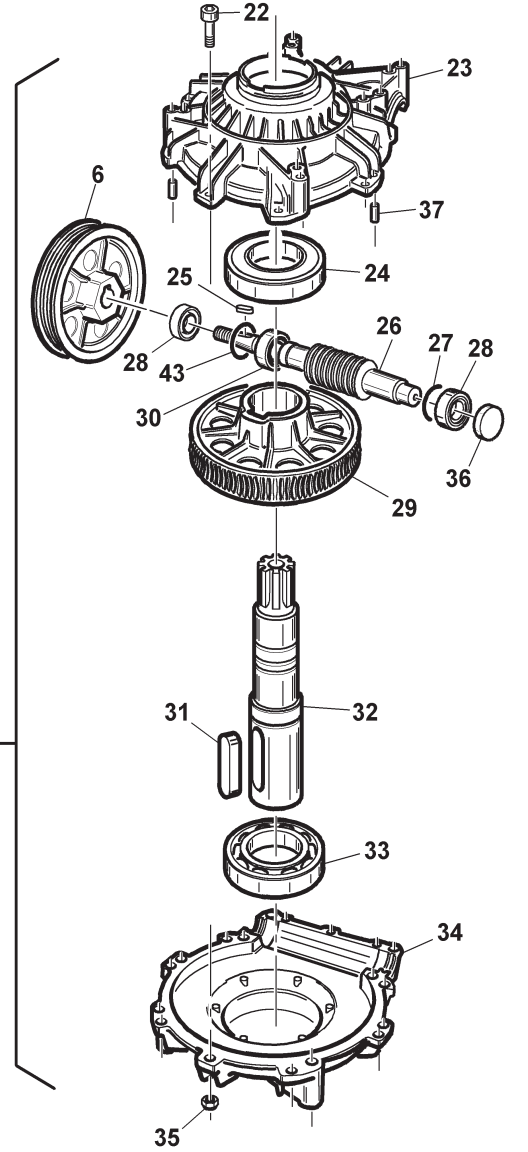

Ref	Code	Descrizione	Description	Description	Beschreibung
1	2010900	GR. RIDUTT. SMTG AUTO COMPL.	REDUCTION GEAR	GROUPE REDUCTEUR	REDUKTORAGGREGAT
2	7018063	SUPP.CUSCIN.AUSIL-NERO	BEARING SUPPORT	SUPPORT COUSSINET	UNTERLAGETRAGSTUECK
3	2118666	MANDRINO COMPL.	CHUCK SLEEVE	TUYAU MANDRIN	SPINDELROHR
4	2118670	ANTIROTAZIONE BRUNITO	ANTIROTATION DEVICE	PIECE ANTIROTATION	DREHSCHUTZSTUECK
5	7017690	LAMIERA SUPP. MOTORE - NERO.	MOTOR SUPPORT PLATE	PLAQUE SUPPORT MOTEUR	MOTORTRAGBLECH
6	3010863	PULEGGIA RIDUTT. SMTG AUTO	GEARBOX PULLEY	POULIE REDUCTEUR	REDUKTORSCHIEBE
7	4296813	CINGHIA PV 610 J6	BELT	COURROIE	RIEMEN
8	3010864	PULEGGIA MOTORE SMTG AUTO	MOTOR PULLEY	POULIE MOTEUR	POULIE MOTEUR
9	4398807	RONDELLA 14 (15x28x2,5)	WASHER 14 (15x28x2,5)	RONDELLE 14 (15x28x2,5)	BEILAGSSCHIEBE 14 (15x28x2,5)
10	4396941	DADO M14 6S BASSO ZNT	NUT M14	ECROU M14	MUTTER M14
11	3018727	FLANGIA ADATTATRICE -SABB.+BRUNIT.	ADAPTOR FLANGE	FLASQUE D'ADAPTATION	ADAPTERFLANSCH
12	4296945	CUSCINETTO 6212 2RS 60x110x22	BEARING 60X110X22	COUSSINET 60X110X22	UNTERLAGE 60X110X22
13	3019662	VITE 10X70 TAGLIATA	SCREW 10X70 CUT	VIS 10X70 COUPEE'	SCHRAUBE 10X70 GESCHNEIDET
14	4399971	DADO AUTOBL.M10 BASSO	SELF-LOCKING NUT M10	ECROU DE VERROUILLAGE M10	SELBSTSICHERNDE MUTTER M10
15	4399434	VITE TE 12x20 8.8	SCREW 12x20	VIS 12x20	SCHRAUBE 12x20
16	4398637	RONDELLA 12x21x2,5	WASHER D.12x21x2,5	RONDELLE D.12x21x2,5	BEILAGSSCHIEBE D.12x21x2,5
17	4394166	VITE STEI 5x14 P.P.	SCREW STEI 5x14 P.P.	VIS STEI 5x14 P.P.	SCHRAUBE STEI 5x14 P.P.
18	4399877	VITE TE 10x60 8.8 PF	SCREW 10x60	VIS 10x60	SCHRAUBE 10x60
19	4399120	VITE TSPEI M10x20	SCREW 10x20	VIS 10x20	SCHRAUBE 10X20
20	4399933	VITE TE 10x50 8.8	SCREW 10x50	VIS 10x50	SCHRAUBE 10x50
21	4399378	RONDELLA 10 (10,5x21x2)	WASHER D.10 (10,5x21x2)	RONDELLE D.10 (10,5x21x2)	BEILAGSSCHIEBE 10 (10,5x21x2)
22	4399134	VITE TCEI M 8x30	SCREW 8x30	VIS 8x30	SCHRAUBE 8x30
23	3010872	SCATOLA SUPER. RIDUTT.	REDUCTION GEAR BOX	BOITE REDUCTEUR	REDUKTORKASTEN
24	4296945	CUSCINETTO 6212 2RS 60x110x22	BEARING 60X110X22	COUSSINET 60X110X22	UNTERLAGE 60X110X22
25	4396947	LINGUETTA 6x6x18	TAB 6X6X18	PLAQUE 6X6X18	PLAETTCHEN 6X6X18
26	3010883	VITE SENZA FINE RID.SMTG AUTO	WORM	VIS SANS FIN	SCHNECKE
27	4399974	RASAMENTO ACCIAIO 20,5X28X0,3	STEEL SHIM 20,5x28x0,5	CALE EN ACIER 20,5x28x0,5	STAHLZWISCHENLAGE 20,5x28x0,5