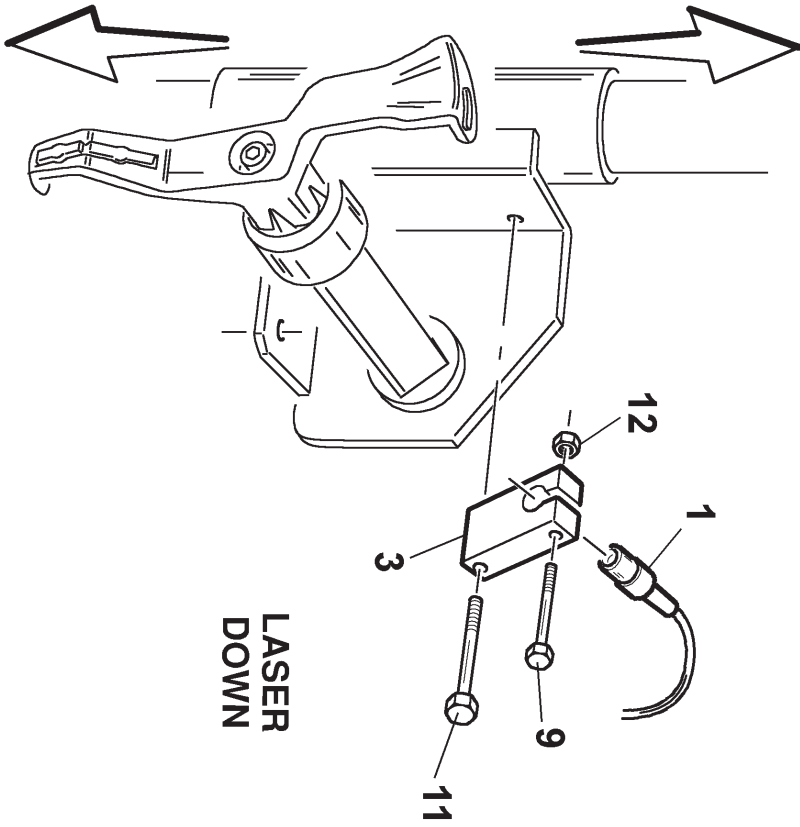

1	4594317	EMETTITORE RAGGIO LASER PUNTIFORME	LASER RAY EMITTER	EMETTEUR RAYON LASER	LASER-STRAHLER
2	3019030	SUPPORTO LASER VERTICALE	VERTICAL LASER SUPPORT	SUPPORT LASER VERTICAL	SENKRECHTLASERTRAEGER
3	3019031	SUPPORTO LASER ORIZZONTALE	HORIZONTAL LASER SUPPORT	SUPPORT LASER HORIZONTAL	WAAGERECHTLASERTRAEGER
4	3019000	LAMIERA SUPPORTO LASER	LASER SUPPORT BAR	BARRE SUPPORT LASER	LASERTRAGSTANGE
5	7019035	COPERCHIO LASER - NERO	LASER COVER	COUVERCLE LASER	LASERDECKEL
6	7019158	STAFFA SUPPORTO LASER Q. NERO.	LASER SUPPORT PLATE	PLAQUE SUPPORT LASER	LASERSTUETZPLATTE
7	4399300	VITE TCEI M 6x12 8.8	SCREW 6x12	VIS 6x12	SCHRAUBE 6x12
8	4399998	RONDELLA 6 (6,4x12x1,6)	WASHER 6 (6,4x12x1,6)	RONDELLE 6 (6,4x12x1,6)	BEILAGSSCHEIBE 6 (6,4x12x1,6)
9	4398679	VITE TE 6x40 8.8	SCREW 6x40	VIS 6x40	SCHRAUBE 6x40
10	4399326	VITE TE 6x35 8.8 PF	SCREW 6x35	VIS 6x35	SCHRAUBE 6X35
11	4398961	VITE TE 8x45 8.8	SCREW 8x45	VIS 8x45	SCHRAUBE 8x45
12	4399889	DADO M 6 6S	NUT M6	ECROU M6	MUTTER M6
13	4399900	DADO AUTOBL.M 8 BASSO	SELF-LOCKING NUT M8	ECROU DE VERROUILLAGE M8	SELBSTSPERRENDE MUTTER M8
14	4399827	VITE TCEI M 8x20 8.8	SCREW 8x20	VIS 8x20	SCHRAUBE 8x20
15	4399829	RONDELLA 8 (8,4x16x1,5)	WASHER 8 (8,4x16x1,5)	RONDELLE 8 (8,4X16X1,5)	BEILAGSSCHEIBE 8 (8,4x16x1,5)
16	4399982	VITE TE 12x30 8.8	SCREW 12x30	VIS 12x30	SCHRAUBE 12x30
17	4399981	RONDELLA 12 (13x24x2,5)	WASHER 12 (13x24x2,5)	RONDELLE 12 (13x24x2,5)	BEILAGSSCHEIBE 12 (13x24x2,5)