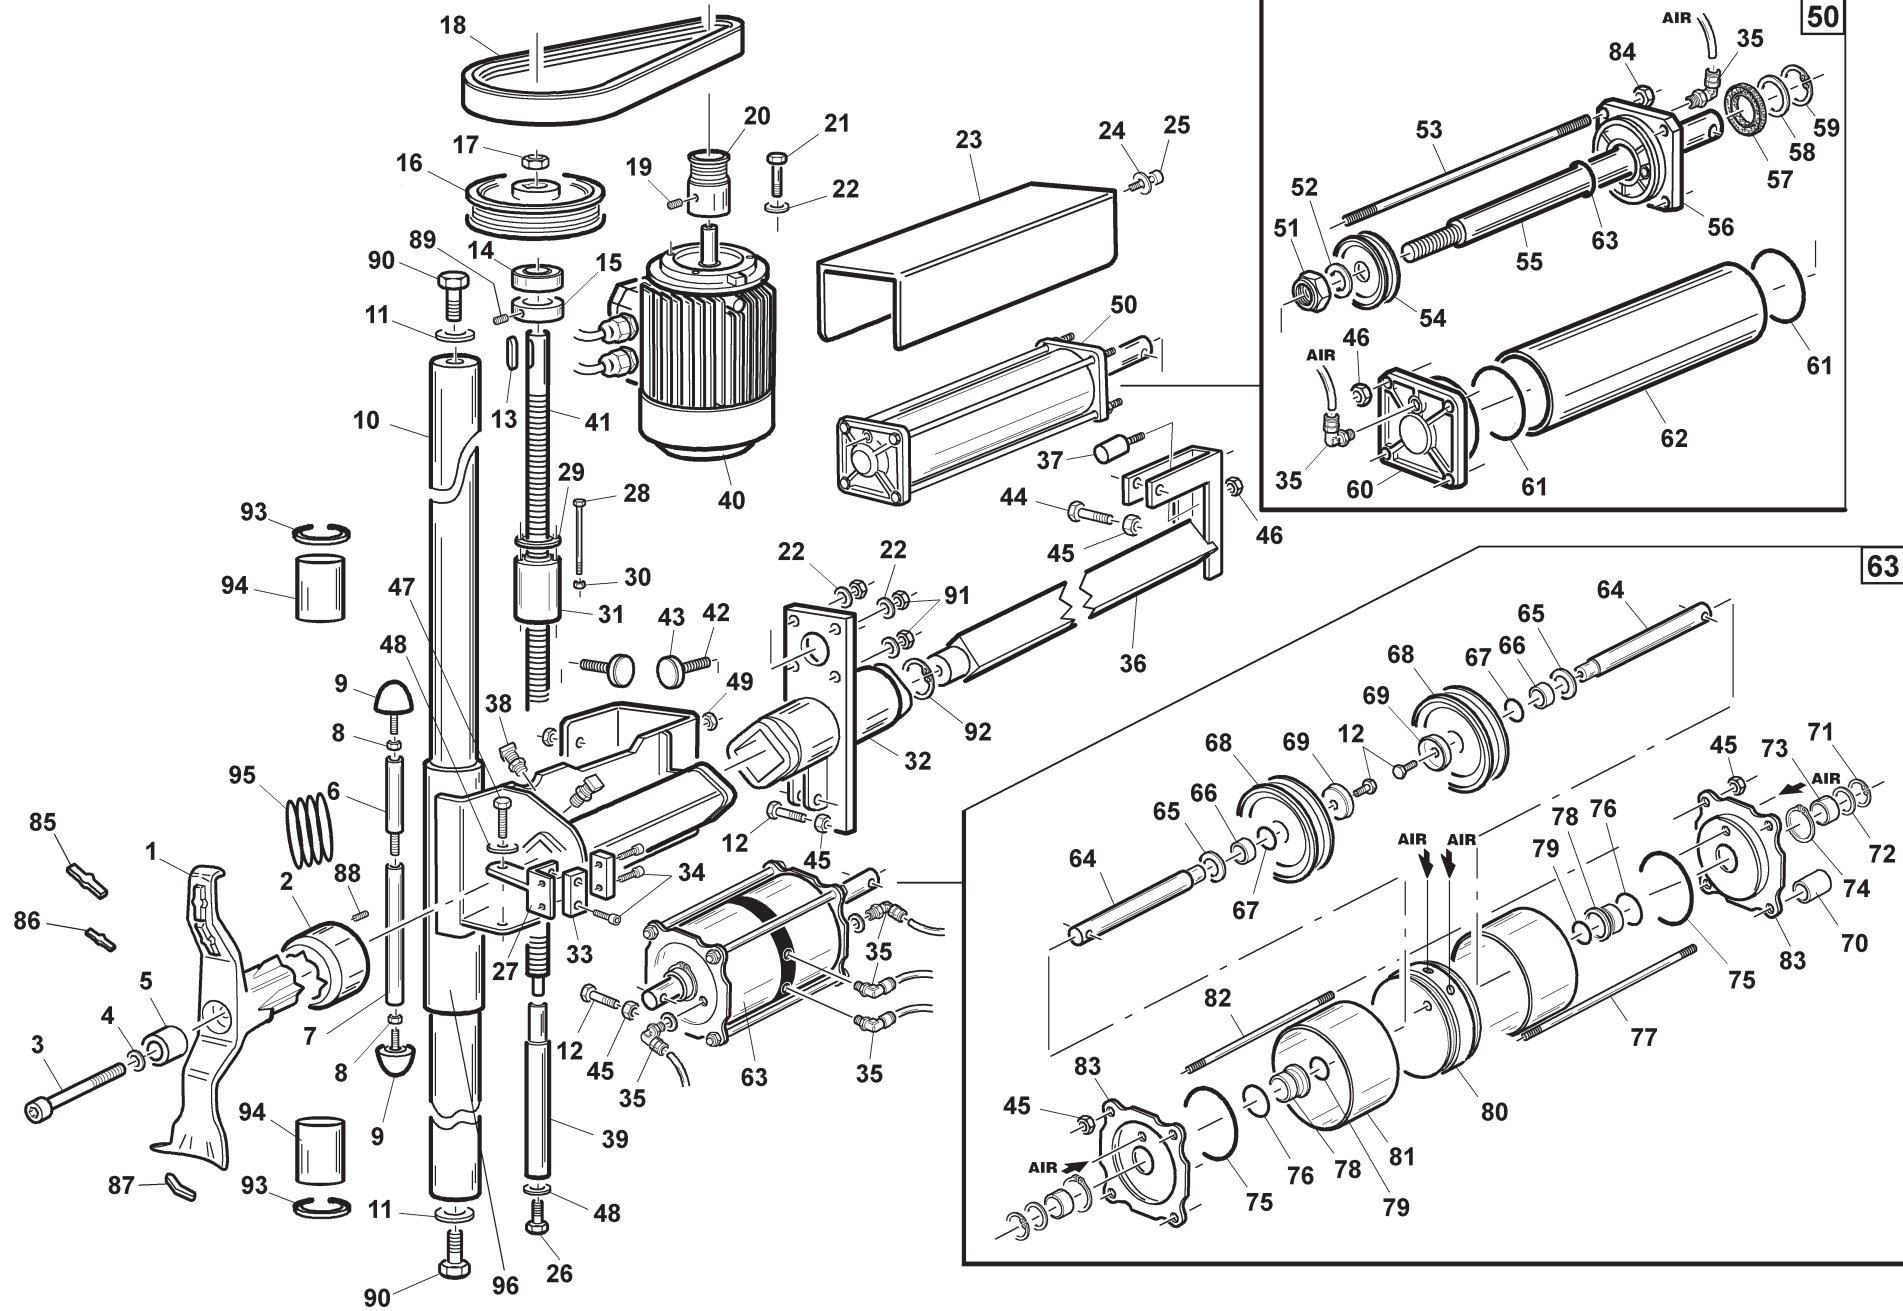

1	3017787	UTENSILE DOPPIO	DOUBLE TOOL	OUTIL DOUBLE	DOPPELWERKZEUG
2	3018598	BOCCOLA BLOCCAGGIO UTENSILE	LOCK BUSH	DOUILLE DE BLOCAGE	SPERRBUECHSE
3	4397504	VITE TE 12x30 12.9	SCREW 12x30	VIS 12x30	SCHRAUBE 12x30
4	4399981	RONDELLA 12 (13x24x2,5)	WASHER 12 (13x24x2,5)	RONDELLE 12 (13x24x2,5)	BEILAGSSCHEIBE 12 (13x24x2,5)
5	3000108	DISTANZIALE BIELLA D.12X18X11,5	SPACER 12x18x11,5	ENTRETOISE 12x18x11,5	DISTANZSTUECK 12x18x11,5
6	3019052	TUBO PER TAMPONE SUPERIORE	UPPER PAD ROD	TUYAU DE TAMPON SUPER.	OBERPUFFERROHR
7	3019053	TUBO PER TAMPONE INFERIORE	LOWER PAD ROD	TUYAU DE TAMPON INFER.	UNTERPUFFERROHR
8	4398862	DADO M8 BASSO	NUT M8	ECROU M8	MUTTER M8
9	4294176	PARACOLPO PARABOLICO 40/30 MASCHIO M8	BUMPER 40/30	BUTOIR EN CAOUTCHOUC 40/30	GUMMIPUFFER 40/30
10	3017763	PERNO CARRELLO UTENSILE	CARRIAGE PIN	AXE DE CHARIOT	SCHLITTENSTIFT
11	4399828	RONDELLA 16 (17x30x3)	WASHER 16 (17x30x3)	RONDELLE 16 (17x30x3)	BEILAGSSCHEIBE 16 (17x30x3)
12	4399089	VITE TE 12x40 8.8	SCREW 12x40	VIS 12x40	SCHRAUBE 12X40
13	4396947	LINGUETTA 6x6x18	TAB 6X6X18	PLAQUE 6X6X18	PLAETTCHEN 6X6X18
14	4296944	CUSCINETTO RULLI CONICI	BEARING	COUSSINET	LAGER
15	3019163	ANELLO DI FERMO FILETTATO	STOP RING	JOINT D'ARRET	SPERRRING
16	3010863	PULEGGIA RIDUTT. SMTG AUTO	GEARBOX PULLEY	POULIE REDUCTEUR	REDUKTORSCHIEBE
17	4394169	DADO M18x1,5 BASSO	NUT M18x1,5 BASSO	ECROU M18x1,5 BASSO	MUTTER M18x1,5 BASSO
18	4294723	CINGHIA PV 508 J6	BELT PV 508 J6	COURROIE PV 508 J6	RIEMEN PV 508 J6
19	4399922	VITE STEI 8x14 P.CIL.	SCREW 8x14	VIS 8x14	SCHRAUBE 8x14
20	3017807	PULEGGIA D.29	PULLEY D.26	POULIE D.29	SCHEIBE D.26
21	4399827	VITE TE 8x20 8.8	SCREW 8x20	VIS 8x20	SCHRAUBE 8X20
22	4399829	RONDELLA 8 (8,4x16x1,5)	WASHER 8 (8,4x16x1,5)	RONDELLE 8 (8,4X16X1,5)	BEILAGSSCHEIBE 8 (8,4x16x1,5)
23	7018999	CARTER CILINDRO RAPIDO - NERO B	QUICK CYLINDER HOUSING	CARTER VERIN RAPIDE	SCHNELLZYLINDERGEHAEUSE.
24	4398848	RONDELLA 6 (6,6x18x1,5)	WASHER 6 (6,6x18x1,5)	RONDELLE 6 (6,6x18x1,5)	BEILAGSSCHEIBE 6 (6,6x18x1,5)
25	4399300	VITE TCEI M 6x12 8.8	SCREW 6x12	VIS 6x12	SCHRAUBE 6x12
26	4399434	VITE TE 12x20	SCREW 12x20	VIS 12x20	SCHRAUBE 12X20
27	2118694	APPOGGIO CARRELLO UTENSILE	CARRIAGE REST PLATE	PLAQUE D'APPUI CHARIOT	SCHLITTENRASTPLAETTCHEN
28	4393952	VITE TE 8x130 P.F.	SCREW TE 8x130 P.F.	VIS TE 8x130 P.F.	SCHRAUBE TE 8x130 P.F.
29	3018741	RONDELLA - BRUNITA	WASHER	RONDELLE	BEILAGSSCHEIBE
30	4399900	DADO AUTOBL.M 8 BASSO	SELF-LOCKING NUT M8	ECROU DE VERROUILLAGE M8	SELBSTSPERRENDE MUTTER M8
31	3017883	CHIOCCIOLA ARNITE	PLASTIC ROLLER	ROULEAU EN PLASTIQUE	KUNSTSTOFFROLLE
32	7018587	SCORREV.MOVIM.RAPID.-NERO B.	SLIDING BLOC	BLOC GLISSANT	SCHLITTEN
33	3018697	PATTINO ARNITE APPOGGIO CARR. UT.	SHOE	PATIN	GLEITSCHUH
34	4399892	VITE TE 6x20 8.8	SCREW 6x20	VIS 6x20	SCHRAUBE 6x20
35	4196214	RACCORDO 6520 1/8"-8	UNION 1/8"	RACCORD 1/8"	ANSCHLUSS 1/8"