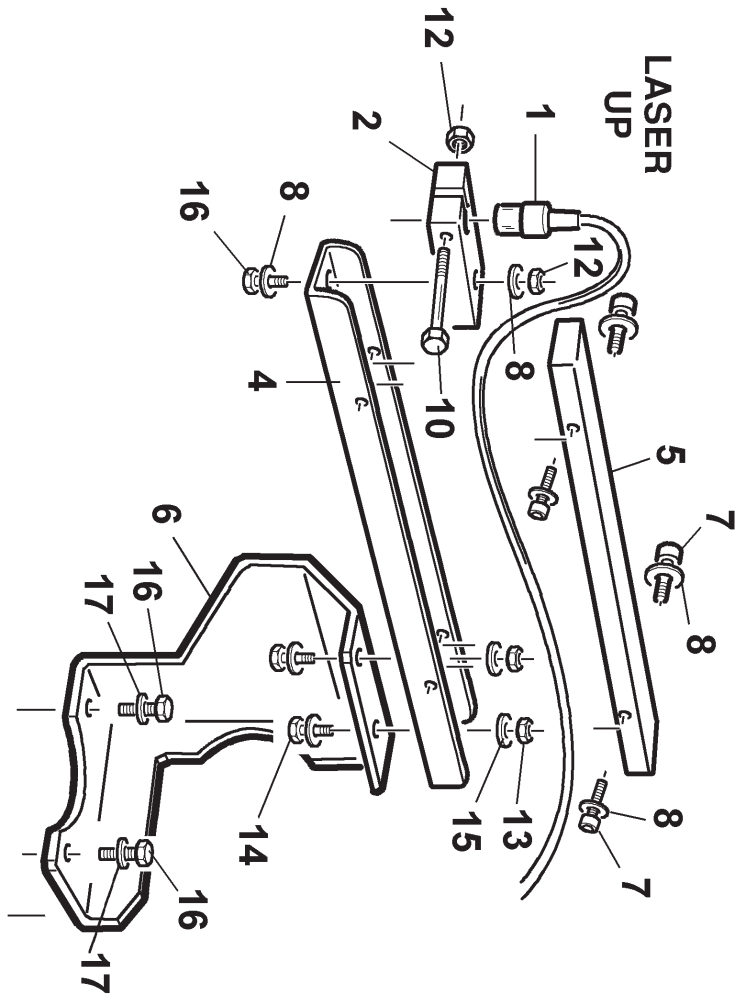

1	4594317	EMETTITORE RAGGIO LASER PUNTIFORME	LASER RAY EMITTER	EMETTEUR RAYON LASER	LASER-STRAHLER
2	3019030	SUPPORTO LASER VERTICALE	VERTICAL LASER SUPPORT	SUPPORT LASER VERTICAL	SENKRECHTLASERTRAEGER
3	3019031	SUPPORTO LASER ORIZZONTALE	HORIZONTAL LASER SUPPORT	SUPPORT LASER HORIZONTAL	WAAGERECHTLASERTRAEGER
4	3019000	LAMIERA SUPPORTO LASER	LASER SUPPORT BAR	BARRE SUPPORT LASER	LASERTRAGSTANGE
5	7019035	COPERCHIO LASER - NERO	LASER COVER	COUVERCLE LASER	LASERDECKEL
6	7019158	STAFFA SUPPORTO LASER Q. NERO.	LASER SUPPORT PLATE	PLAQUE SUPPORT LASER	LASERSTUETZPLATTE
7	4399300	VITE TCEI M 6x12 8.8	SCREW 6x12	VIS 6x12	SCHRAUBE 6x12
8	4399998	RONDELLA 6 (6,4x12x1,6)	WASHER 6 (6,4x12x1,6)	RONDELLE 6 (6,4x12x1,6)	BEILAGSSCHEIBE 6 (6,4x12x1,6)
9	4398679	VITE TE 6x40 8.8	SCREW 6x40	VIS 6x40	SCHRAUBE 6x40
10	4399326	VITE TE 6x35 8.8 PF	SCREW 6x35	VIS 6x35	SCHRAUBE 6X35
11	4398961	VITE TE 8x45 8.8	SCREW 8x45	VIS 8x45	SCHRAUBE 8x45
12	4399889	DADO M 6 6S	NUT M6	ECROU M6	MUTTER M6
13	4399900	DADO AUTOBL.M 8 BASSO	SELF-LOCKING NUT M8	ECROU DE VERROUILLAGE M8	SELBSTSPERRENDE MUTTER M8
14	4399827	VITE TCEI M 8x20 8.8	SCREW 8x20	VIS 8x20	SCHRAUBE 8x20
15	4399829	RONDELLA 8 (8,4x16x1,5)	WASHER 8 (8,4x16x1,5)	RONDELLE 8 (8,4X16X1,5)	BEILAGSSCHEIBE 8 (8,4x16x1,5)
16	4399982	VITE TE 12x30 8.8	SCREW 12x30	VIS 12x30	SCHRAUBE 12x30
17	4399981	RONDELLA 12 (13x24x2,5)	WASHER 12 (13x24x2,5)	RONDELLE 12 (13x24x2,5)	BEILAGSSCHEIBE 12 (13x24x2,5)