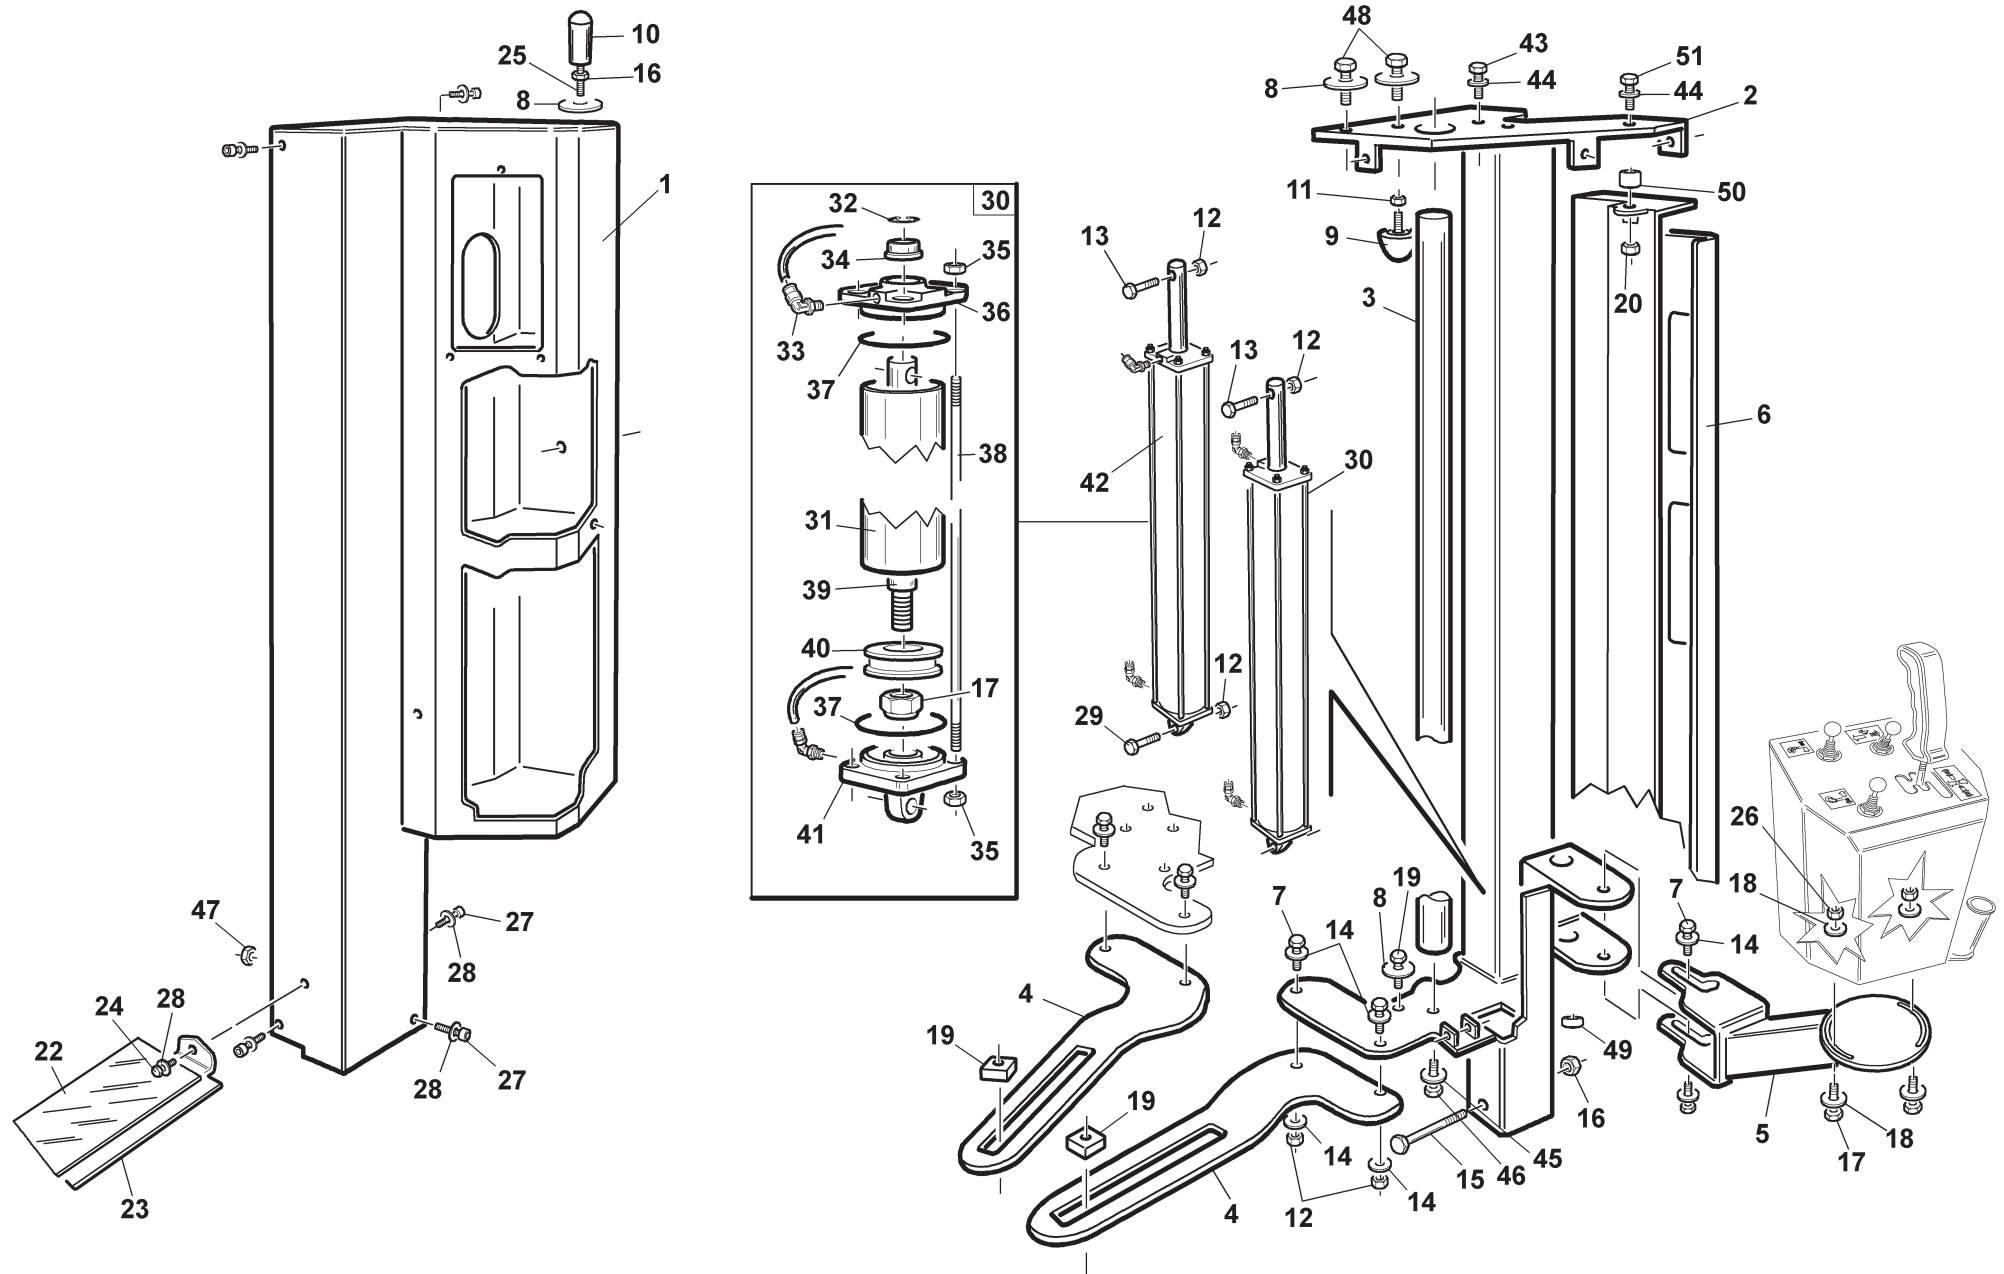

1	6117660	BASAMENTO BLU 5015 BUCC.	MACHINE FRAME BLUE 5015	EMBASE MACHINE BLEU 5015	MASCHINENRAHMEN BLAU 5015
2	7017691	TRAVE CARREL.UTENS.	TOOL CARRIAGE POST	COLONNE CHARIOT OUTIL	WERKZEUGSCHLITTENSAEULE
3	7018995	CARTER PULEG.CARR.UTENS.	PULLEY PLATE	PLAQUE POULIE	SCHEIBENPLATTE
4	4393888	VITE TSPEI M10x60 10.9	SCREW 10x60	VIS 10x60	SCHRAUBE M10x60
5	7018787	SCATOLA UNIF. CAVI Q. -	CABLE COVER	COUVERTURE CABLES	KABELDECKUNG
6	4399228	VITE TE 10x25 8.8	SCREW 10x25	VIS 10x25	SCHRAUBE M10X25
7	4399378	RONDELLA 10 (10,5x21x2)	WASHER D.10 (10,5x21x2)	RONDELLE D.10 (10,5x21x2)	BEILAGSSCHEIBE 10 (10,5x21x2)
8	4399969	DADO M10 6S ALTO ZNT	NUT M10	ECROU M10	MUTTER M10
9	4398263	RONDELLA 12,5x48x3 SPEC.	WASHER D.12,5x48x3	RONDELLE D.12,5x48x3	BEILAGSSCHEIBE D.12,5x48x3
10	4398304	VITE TE 16x50 8.8	SCREW 16x50	VIS 16x50	SCHRAUBE 16x50
11	4199817	RACCORDO 13 A/M 1/4"	UNION A/M 1/4"	RACCORD A/M 1/4"	ANSCHLUSS A/M 1/4"
12	4198978	RACCORDO 6540 8	UNION	RACCORD	ANSCHLUSS
13	4396593	VITE TCEI M 4x40 PF 8.8	SCREW 4x40	VIS 4x40	SCHRAUBE 4x40
14	4196314	TAZZA FIL.REG. NEW TYPE SC.AUT	FILTER CUP	CUVE FILTRE	FILTERBECKEN
15	4196313	CORPO FILTRO-REGOL. NEW TYPE	FILTER-REGULATOR	FILTRE REGULATEUR	FILTER-REGLER
16	4196480	FILTRO REG. 1/4" GRIGIO+MAN 0-16	FILTER	FILTRE	FILTER
17	4196315	CORPO LUBRIFICATORE NEW TYPE	LUBRICATOR BODY	CORPS LUBRIFICATEUR	SCHMIERERKOERPER
18	4196316	TAZZA LUBRIFICATORE NEW TYPE	LUBRICATOR CUP	CUVE LUBRIFICATEUR	SCHMIERBECKEN
19	4196457	RACCORDO 6450 GIREV. 1/4"-8	UNION 6450 1/4"-8	RACCORD 6450 1/4"-8	ANSCHLUSS 6450 1/4"-8
20	4198908	RACCORDO 2020 1/4" F/M	UNION 1/4"	RACCORD 1/4"	ANSCHLUSS 1/4"
21	4399434	VITE TE 12x20 8.8	SCREW 12x20	VIS 12x20	SCHRAUBE 12x20
22	4399828	RONDELLA 16 (17x30x3)	WASHER 16 (17x30x3)	RONDELLE 16 (17x30x3)	BEILAGSSCHEIBE 16 (17x30x3)
23	2032906	GR. LUBRIFICATORE + FILTRO	LUBRICATOR UNIT + FILTER	GR. LUBRIFICATEUR + FILTRE	OELER + FILTER
24	4198973	RACCORDO 2090 1/4" MFM	UNION 1/4"	RACCORD 1/4"	ANSCHLUSS 1/4"
25	4196481	LUBRIFIC.1/4" GRIGIO (PLAST.)	LUBRICATOR	GRAISSEUR	SCHMIERER
26	4196354	VALVOLA MVS 2901 DF 1/4"	VALVE MVS 2901 DF 1/4"	SOUPAPE MVS 2901 DF 1/4"	VENTIL MVS 2901 DF 1/4"
27	4198071	MANOMETRO D.40 0-25BAR/PSI/KPA	PRESSURE GAUGE D.40	MANOMETRE D.40	MANOMETER D.40
28	7018174	PORTAOGGETTI SX Q.- NERO 9011	TOOL TRAY	PORTE-OBJET	WERKZEUGTRAEGER
29	4399300	VITE TCEI M 6x12 8.8 ZNT 5931	SCREW 6x12	VIS 6x12	SCHRAUBE 6x12
30	4398848	RONDELLA 6 (6,6x18x1,5)ZNT6593	WASHER 6 (6,6x18x1,5)	RONDELLE 6 (6,6x18x1,5)	BEILAGSSCHEIBE 6 (6,6x18x1,5)