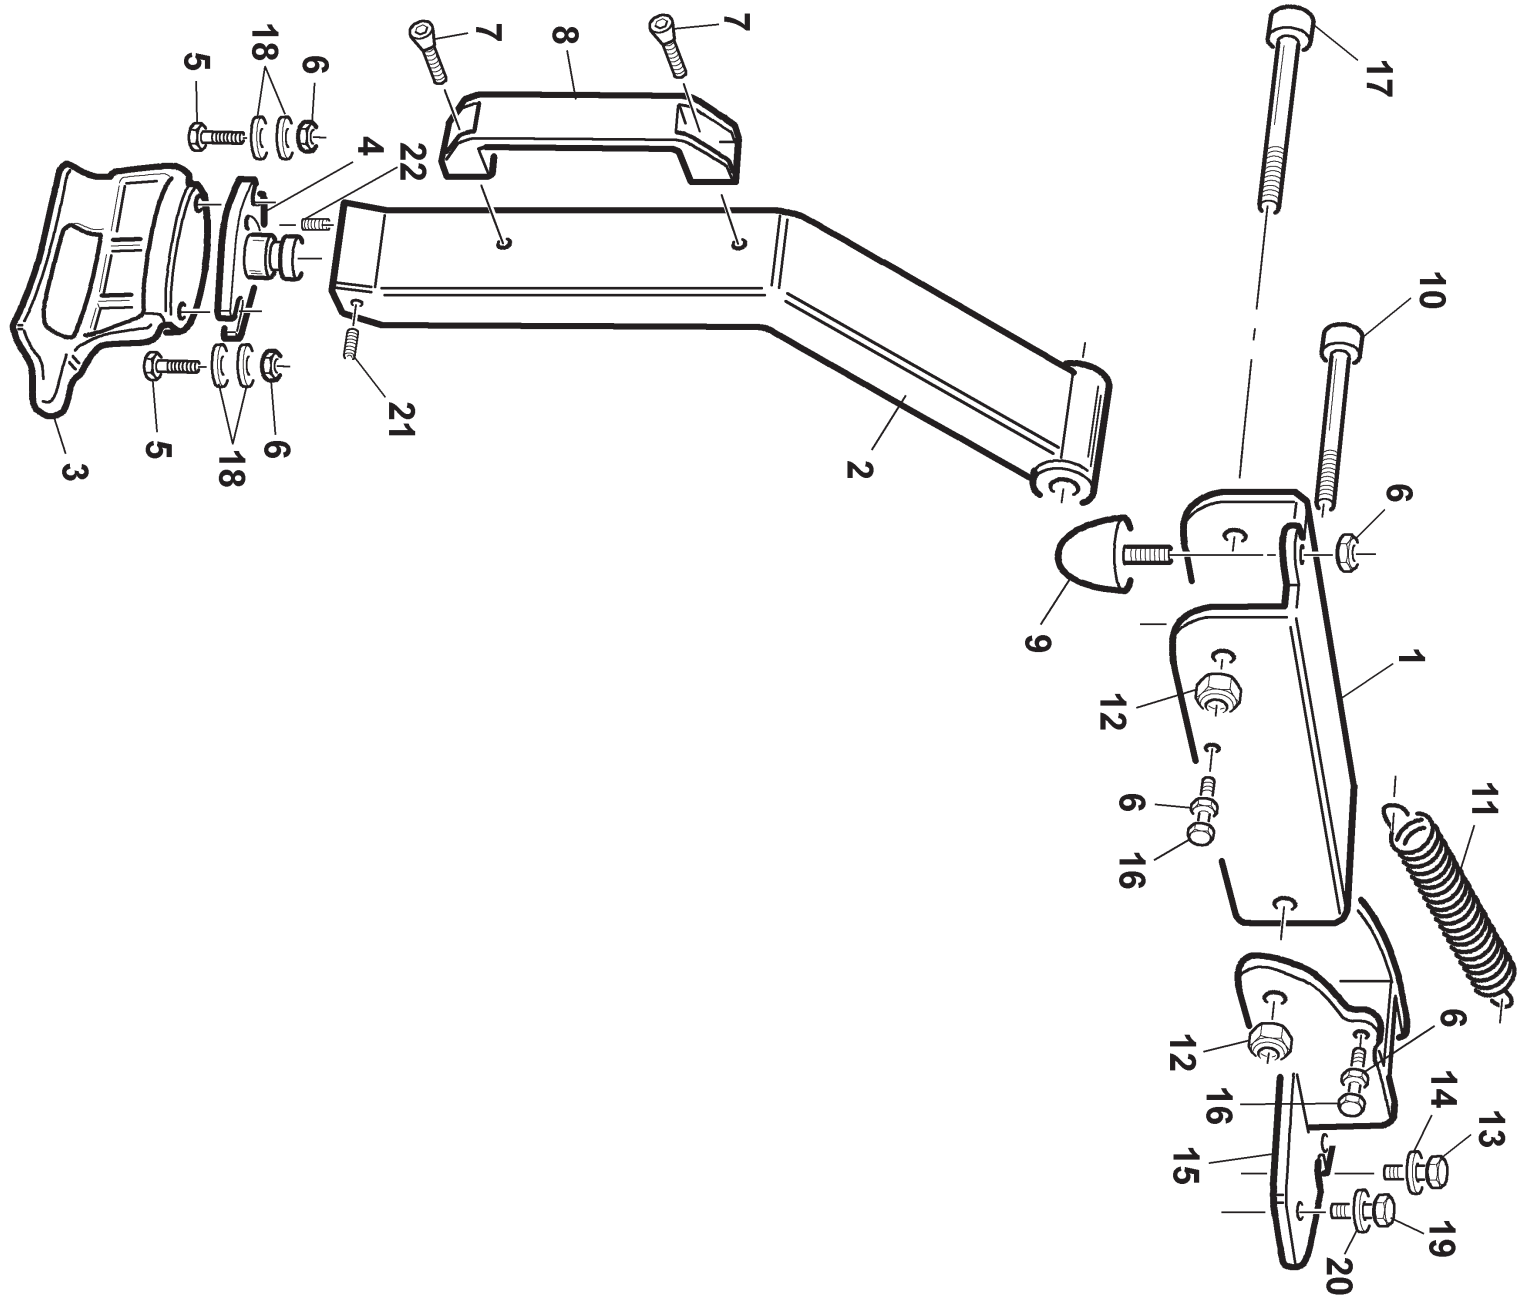

1	7018754	BRACCIO 2 KIT UTENS.APPOGGIO-NERO	ARM 2 TOOL KIT	BRAS 2 JEU D'OUTILS	ARM 2 WERKZEUGSSATZ
2	7018749	BRACCIO 1 KIT UTENS.APPOGGIO-NERO	ARM 1 TOOL KIT	BRAS 1 JEU D'OUTILS	ARM 1 WERKZEUGSSATZ
3	3013535	UTENSILE IN PLASTICA S108	PLASTIC MOUNTING TOOL	OUTIL DE MONTAGE EN PLASTIQUE	KUNSTSTOFFMONTIERFUSS
4	2118746	ATTACCO UTENSILE APPOGGIO - BRUNITO	TOOL CONNECTION	CONNEXION OUTIL	WERKZEUGSVERBINDUNG
5	4398961	VITE TE 8x45 8.8	SCREW 8x45	VIS 8x45	SCHRAUBE 8x45
6	4399976	DADO M 8 6S	NUT M8	ECROU M8	MUTTER M8
7	4398672	VITE TSPEI M 6x16 10.9	SCREW 6x16	VIS 6x16	SCHRAUBE 6x16
8	4297851	MANIGLIA A PONTE ABS PICCOLA	HANDLE	POIGNEE	HANDGRIFF
9	4294176	PARACOLPO PARABOLICO 40/30 MASCHIO M8	BUMPER 40/30	BUTOIR EN CAOUTCHOUC 40/30	GUMMIPUFFER 40/30
10	4396312	VITE TE 16x110 8.8 PF	SCREW 16x110	VIS 16x110	SCHRAUBE 16x110
11	3013586	MOLLA TR F3,5 DE28 CM125 LEO185	SPRING TR F3,5 DE28 CM125	RESSORT TR F3,5 DE28 CM125	FEDER TR F3,5 DE28 CM125 LEO185
12	4399963	DADO AUTOBL.M16 BASSO	SELF-LOCKING NUT M16	ECROU DE VERROUILLAGE M16	SELBSTSICHERNDE MUTTER M16
13	4398304	VITE TE 16x50 8.8	SCREW 16x50	VIS 16x50	SCHRAUBE 16x50
14	4399828	RONDELLA 16 (17x30x3)	WASHER 16 (17x30x3)	RONDELLE 16 (17x30x3)	BEILAGSSCHEIBE 16 (17x30x3)
15	7018757	ATTACCO KIT UTENS.APPOGG.-NERO	TOOL KIT CONNECTION	CONNEXION JEU D'OUTILS	WERKZEUGSSATZVERBINDUNG
16	4399068	VITE TE 8x40 8.8 PF	SCREW 8x40	VIS 8x40	SCHRAUBE 8x40
17	4399945	VITE TE 16x100 8.8 PF	SCREW 16x100	VIS 16x100	SCHRAUBE 16x100
18	4399829	RONDELLA 8 (8,4x16x1,5)	WASHER 8 (8,4x16x1,5)	RONDELLE 8 (8,4X16X1,5)	BEILAGSSCHEIBE 8 (8,4x16x1,5)
19	4399434	VITE TE 12x20 8.8	SCREW 12x20	VIS 12x20	SCHRAUBE 12x20
20	4399981	RONDELLA 12 (13x24x2,5)	WASHER 12 (13x24x2,5)	RONDELLE 12 (13x24x2,5)	BEILAGSSCHEIBE 12 (13x24x2,5)
21	4393953	VITE STEI 8x20 P.CIL.	SCREW 8x20	VIS 8x20	SCHRAUBE 8x20
22	4398734	VITE STEI 8x20 P.P.	SCREW 8x20	VIS 8x20	SCHRAUBE 8x20