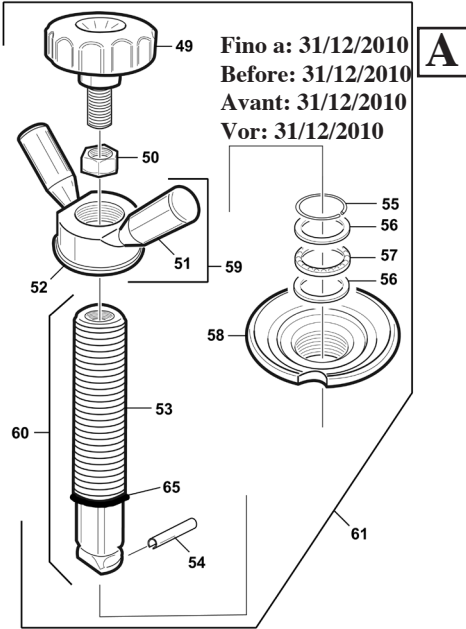

Ref	Code	Descrizione	Description	Description	Beschreibung
1	2010900	GR. RIDUTT. SMTG AUTO COMPL.	REDUCTION GEAR	GROUPE REDUCTEUR	REDUKTORAGGREGAT
2	7018063	SUPP.CUSCIN.AUSIL-NERO	BEARING SUPPORT	SUPPORT COUSSINET	UNTERLAGETRAGSTUECK
3	2118666	MANDRINO COMPL.	CHUCK SLEEVE	TUYAU MANDRIN	SPINDELROHR
4	2118670	ANTIROTAZIONE BRUNITO	ANTIROTATION DEVICE	PIECE ANTIROTATION	DREHSCHUTZSTUECK
5	7017690	LAMIERA SUPP. MOTORE - NERO.	MOTOR SUPPORT PLATE	PLAQUE SUPPORT MOTEUR	MOTORTRAGBLECH
6	3010863	PULEGGIA RIDUTT. SMTG AUTO	GEARBOX PULLEY	POULIE REDUCTEUR	REDUKTORSCHIEBE
7	4296813	CINGHIA PV 610 J6	BELT	COURROIE	RIEMEN
8	3010864	PULEGGIA MOTORE SMTG AUTO	MOTOR PULLEY	POULIE MOTEUR	POULIE MOTEUR
9	4398807	RONDELLA 14 (15x28x2,5)	WASHER 14 (15x28x2,5)	RONDELLE 14 (15x28x2,5)	BEILAGSSCHIEBE 14 (15x28x2,5)
10	4396941	DADO M14 6S BASSO ZNT	NUT M14	ECROU M14	MUTTER M14
11	3018727	FLANGIA ADATTATRICE -SABB.+BRUNIT.	ADAPTOR FLANGE	FLASQUE D'ADAPTATION	ADAPTERFLANSCH
12	4296945	CUSCINETTO 6212 2RS 60x110x22	BEARING 60X110X22	COUSSINET 60X110X22	UNTERLAGE 60X110X22
13	3019662	VITE 10X70 TAGLIATA	SCREW 10X70 CUT	VIS 10X70 COUPEE'	SCHRAUBE 10X70 GESCHNEIDET
14	4399971	DADO AUTOBL.M10 BASSO	SELF-LOCKING NUT M10	ECROU DE VERROUILLAGE M10	SELBSTSICHERNDE MUTTER M10
15	4399434	VITE TE 12x20 8.8	SCREW 12x20	VIS 12x20	SCHRAUBE 12x20
16	4398637	RONDELLA 12x21x2,5	WASHER D.12x21x2,5	RONDELLE D.12x21x2,5	BEILAGSSCHIEBE D.12x21x2,5
17	4394166	VITE STEI 5x14 P.P.	SCREW STEI 5x14 P.P.	VIS STEI 5x14 P.P.	SCHRAUBE STEI 5x14 P.P.
18	4399877	VITE TE 10x60 8.8 PF	SCREW 10x60	VIS 10x60	SCHRAUBE 10x60
19	4399120	VITE TSPEI M10x20	SCREW 10x20	VIS 10x20	SCHRAUBE 10X20
20	4399933	VITE TE 10x50 8.8	SCREW 10x50	VIS 10x50	SCHRAUBE 10x50
21	4399378	RONDELLA 10 (10,5x21x2)	WASHER D.10 (10,5x21x2)	RONDELLE D.10 (10,5x21x2)	BEILAGSSCHIEBE 10 (10,5x21x2)
22	4399134	VITE TCEI M 8x30	SCREW 8x30	VIS 8x30	SCHRAUBE 8x30
23	3010872	SCATOLA SUPER. RIDUTT.	REDUCTION GEAR BOX	BOITE REDUCTEUR	REDUKTORKASTEN
24	4296945	CUSCINETTO 6212 2RS 60x110x22	BEARING 60X110X22	COUSSINET 60X110X22	UNTERLAGE 60X110X22
25	4396947	LINGUETTA 6x6x18	TAB 6X6X18	PLAQUE 6X6X18	PLAETTCHEN 6X6X18
26	3010883	VITE SENZA FINE RID.SMTG AUTO	WORM	VIS SANS FIN	SCHNECKE
27	4399974	RASAMENTO ACCIAIO 20,5X28X0,3	STEEL SHIM 20,5x28x0,5	CALE EN ACIER 20,5x28x0,5	STAHLZWISCHENLAGE 20,5x28x0,5