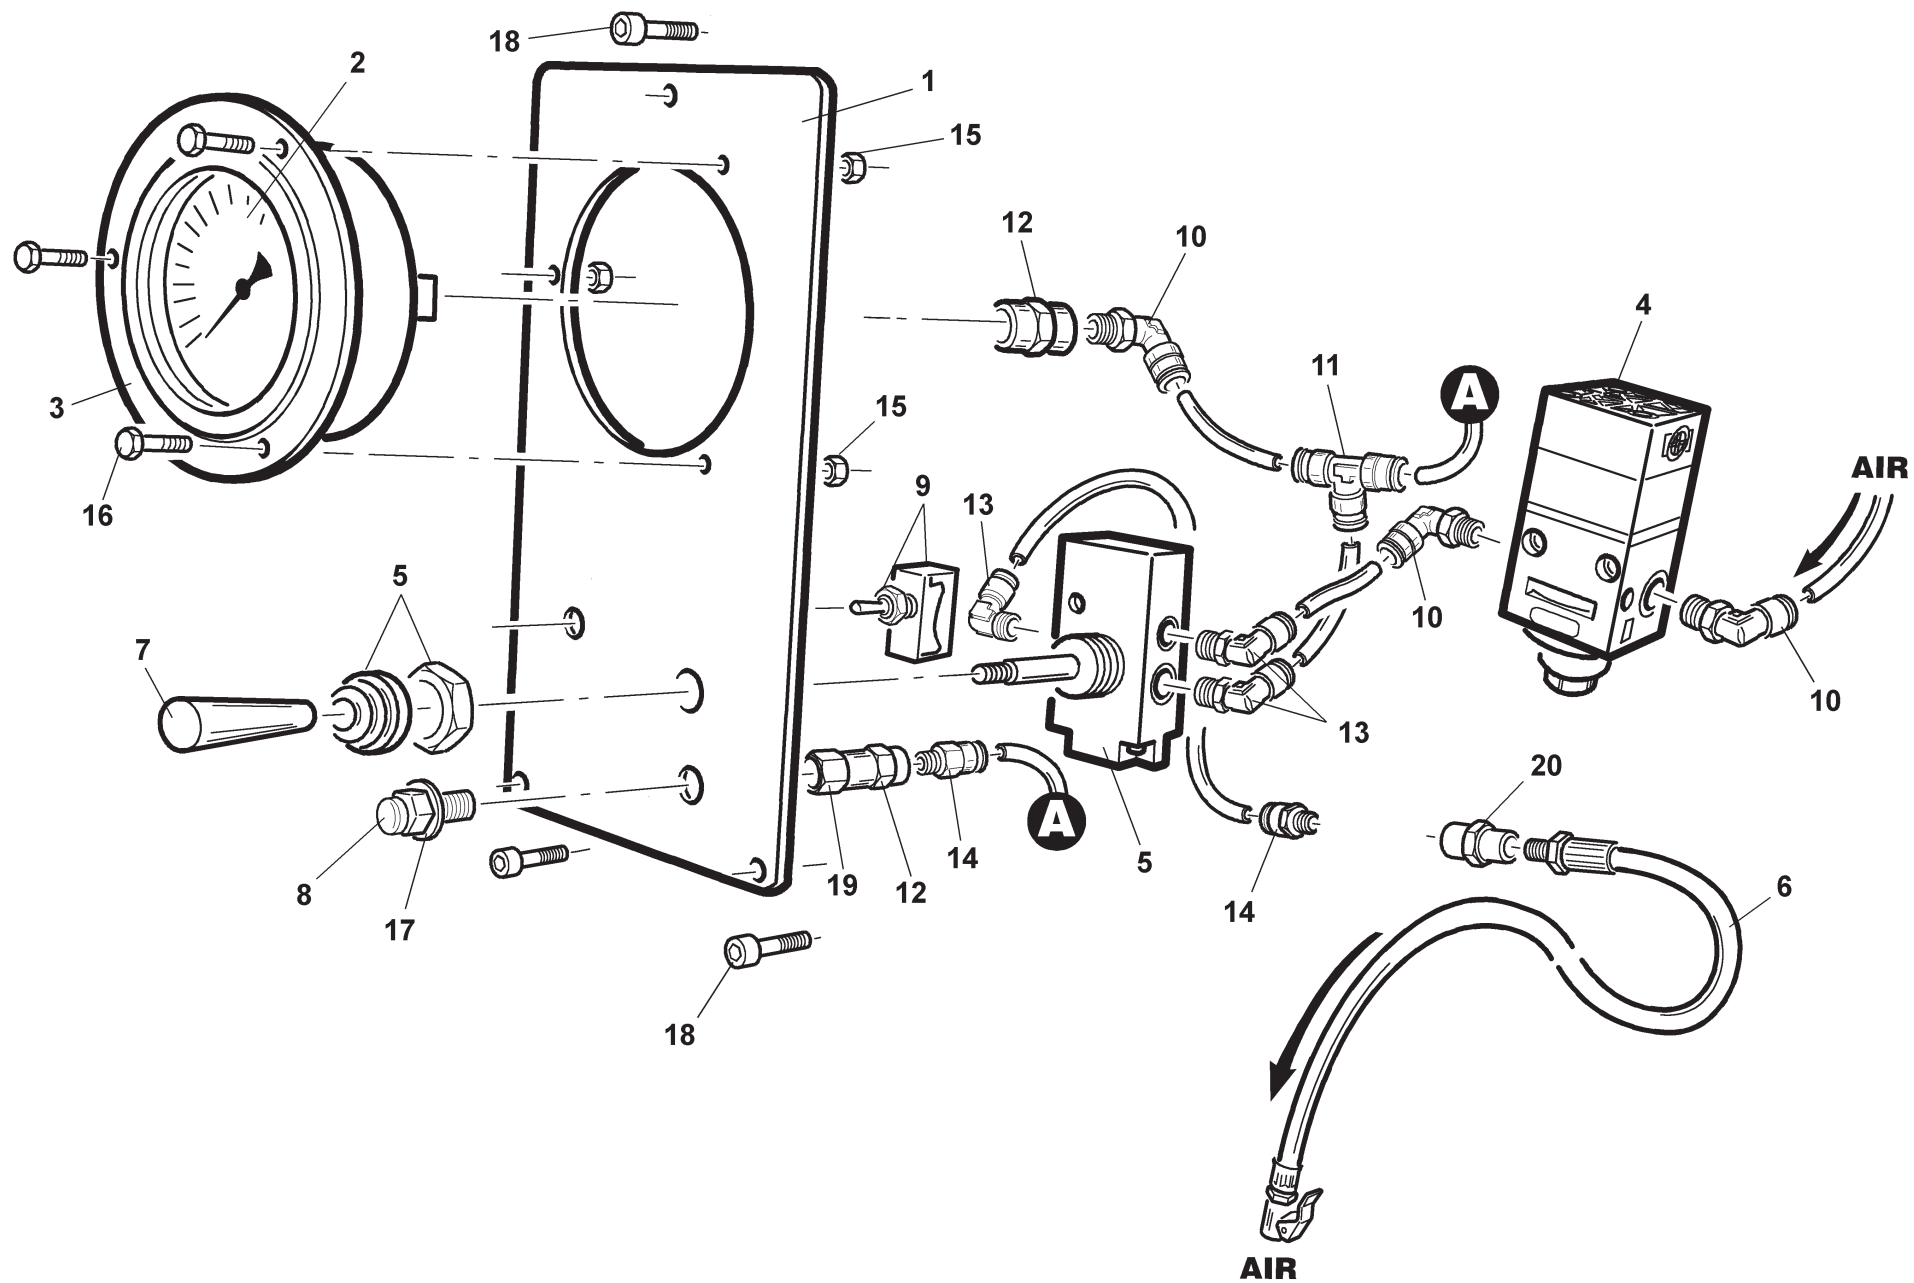

1	7019155	LAMIERA GONFIATORE NERO.	INFLATOR PLATE	TOLE DISPOSITIF DE GONFLAGE	AUFPUMPVORRICHTUNGSPLATTE
2	4299069	MANOMETRO CEE D. 80	PRESSURE GAUGE D.80	MANOMETRE D.80	MANOMETER D.80
3	3002351	FLANGIA X MANOMETRO D.80	FLANGE	BRIDE	FLANSCH
4	4197027	RIPETIT.PRESS.1/4"(X CICALINO)4,2B.	PRESSURE REPEATER 1/4"	REPETITEUR DE PRESSION 1/4"	DRUCKWIEDERHOLER 1/4"
5	4194985	VALVOLA 3 VIE - 2 POSIZ. - F.1/8"	3WAYS VALVE - 2 POS. F1/8"	CLAPET 3VOIES - 2 POS. F1/8"	3WEGENVENTIL - 2 POS. F1/8"
6	2017392	GR.TUBO GONFIAGGIO BOSS 2 L=2000	INFLATING PIPE L=2000	TUYAU DE GONFLAGE L=2000	AUFPUMPENSCHLAUCH L=2000
7	3010284	POMOLO D.14x45 FORO M5 ZNT	KNOB D.14X45 M5	POMMEAU D.14x45 M5	KUGELGRIFF D.14x45 M5
8	4299354	PULSANTE DI SCARICO	RELIEF PUSHBUTTON	BOUTON-POUSSOIR	DRUCKKNOPF
9	4594960	DEVIATORE A 3 ALETTE	SWITCH	COMMUTATEUR	SCHALTER
10	4198578	RACCORDO 6520 1/4"-8/6 GIREV.	ROTATING UNION 1/4" 8-6	RACCORD PIVOTANT 1/4" 8-6	DREHANSCHLUSS 1/4" 8-6
11	4198978	RACCORDO 6540 8	UNION	RACCORD	ANSCHLUSS
12	4198894	MANICOTTO 2543 1/4" F.	COUPLING 2543 1/4" F	MANCHON 2543 1/4"	MUFFE 2543 1/4" F
14	4198884	RACCORDO S6510 1/4"-8 S.R.	QUICK UNION 1/4"	RACCORD RAPIDE 1/4"	SCHNELLANSCHLUSS 1/4"
15	4399996	DADO M 4 6S ALTO ZNT	NUT M4	ECROU M4	MUTTER M4
16	4399038	VITE TE 4x8 8.8	SCREW 4x8	VIS 4x8	SCHRAUBE 4x8
17	4399256	ROND. RAME 1/4" (13x19x1,5)	COPPER WASHER 1/4" D.13x19x1,5	RONDELLE EN CUIVRE 1/4" D.13x19x1,5	KUPFERSCHEIBE 1/4" D.13x19x1,5
18	4399300	VITE TCEI M 6x12 8.8	SCREW 6x12	VIS 6x12	SCHRAUBE 6x12
19	4199197	RACCORDO 2060 1/4" FMF	UNION 1/4"	RACCORD 1/4"	ANSCHLUSS 1/4"
20	4198894	MANICOTTO 2543 1/4" F.	COUPLING 2543 1/4" F	MANCHON 2543 1/4"	MUFFE 2543 1/4" F