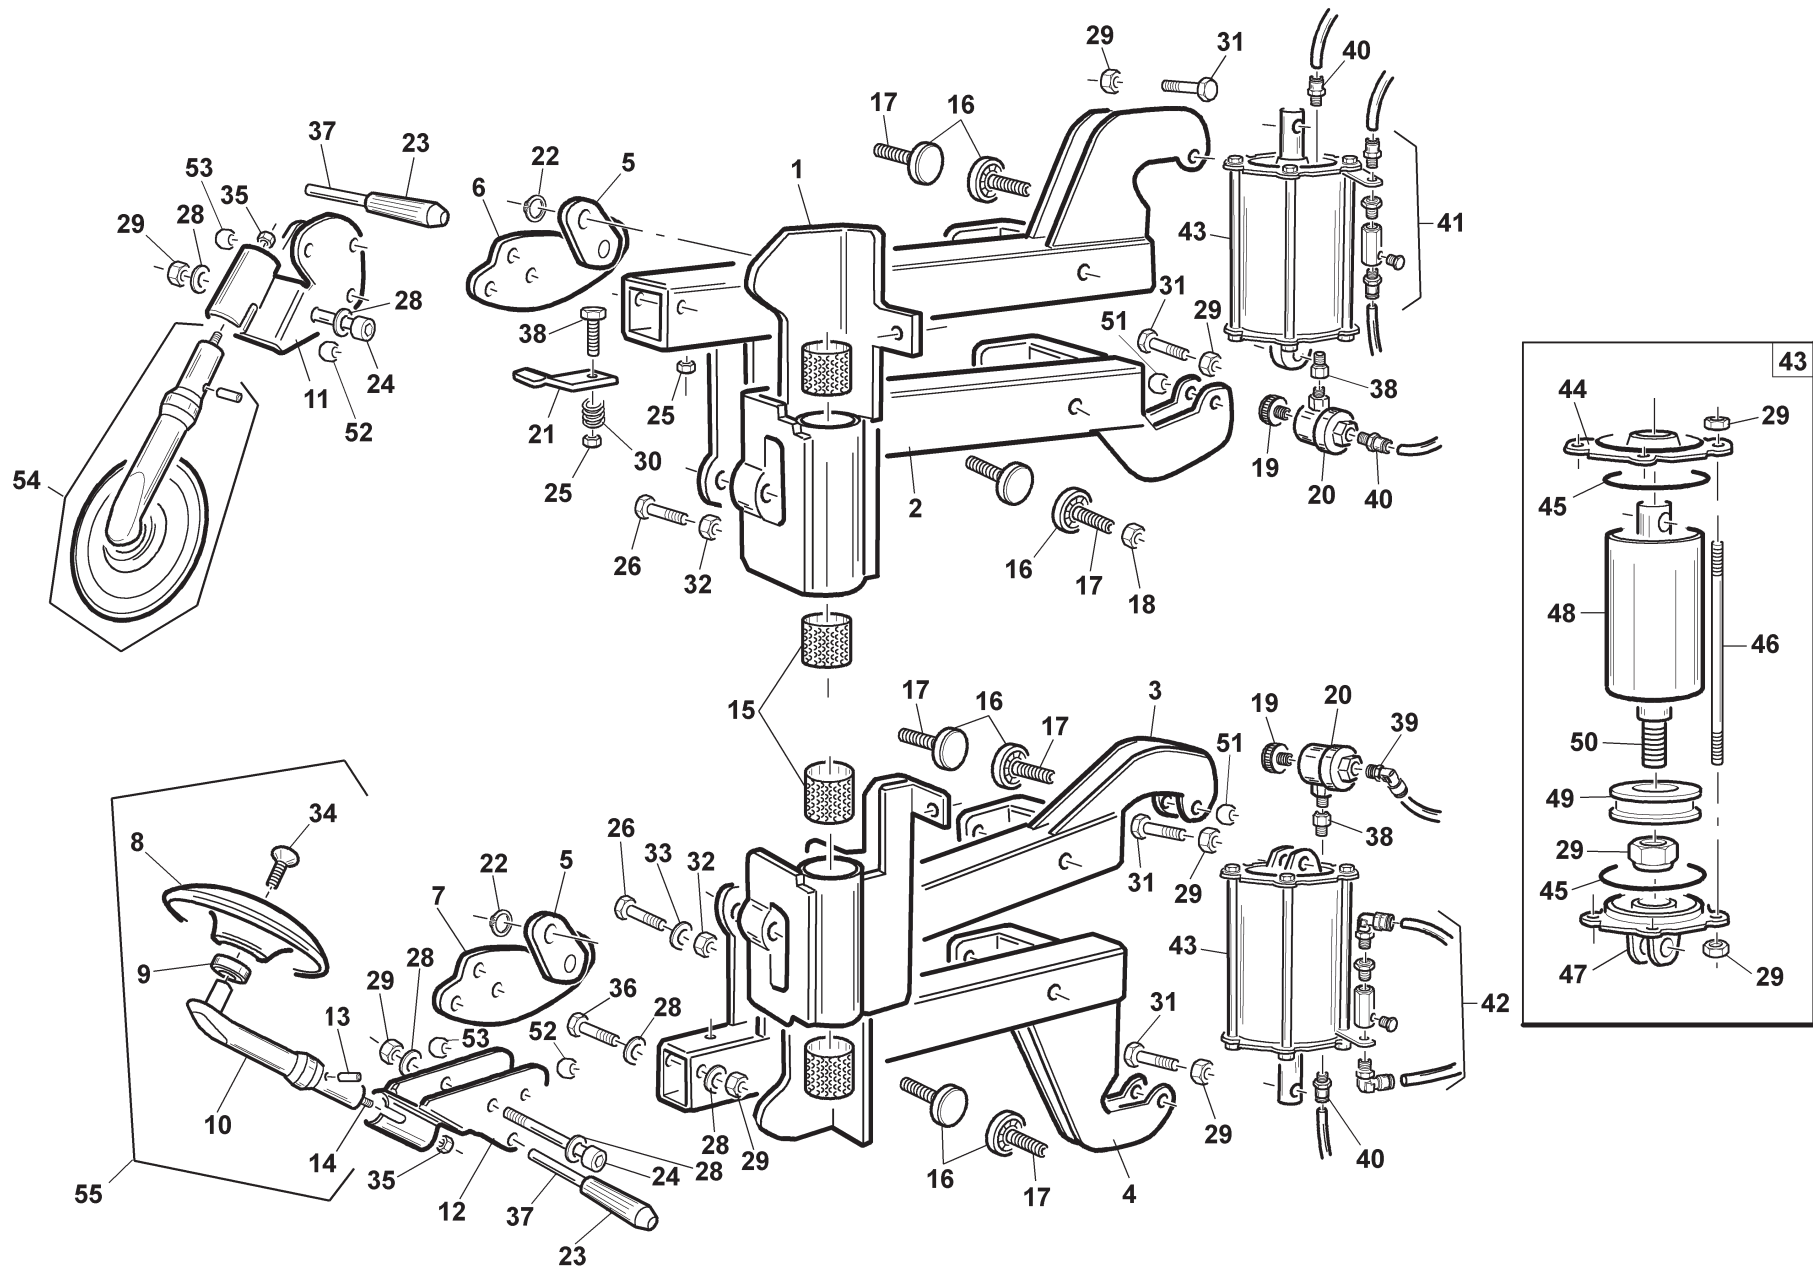

1	7017649	BRACCIO MOB.STA.SUP.-NERO	MOBILE UPPER ARM	BRAS MOBILE SUPERIEUR	FAHRBARER ARM
2	7017639	BRACCIO FISSO STA.SUP.-NERO	FIXED UPPER ARM	BRAS FIXE SUPERIEUR	FESTARM
3	7017656	BRACCIO FISSO STA.INF. NERO	FIXED LOWER ARM	BRAS FIXE INFERIEUR	FESTARM
4	7017659	BRACCIO MOBILE STALL.INF. NERO	MOBILE LOWER ARM	BRAS MOBILE INFERIEUR	BEWEGLICHER ARM
5	3018818	BIELLETTA STALLONATORE - BRUNITO	CONNECTING ROD	BIELLE	PLEUELSTANGE
6	2118986	BIELLA AZIONAMENTO STALL.SUP.-BRUNITO	CONNECTING ROD	BIELLE	PLEUELSTANGE
7	2118987	BIELLA AZIONAMENTO STALL.INF.-BRUNITO	CONNECTING ROD	BIELLE	PLEUELSTANGE
8	3018464	DISCO "S" D. 150	DISC "S" D.150	DISQUE "S" D.150	SCHEIBE "S" D.150
9	4294264	CUSCINETTO 6004 2RS 20-42-12	BEARING 6004 2RS 20-42-12	COUSSINET 6004 2RS 20-42-12	LAGER 6004 2RS 20-42-12
10	2118831	PERNO FISSAGGIO DISCO STALL. - ZINC.	DISK FASTENING PIN	AXE FIXATION DISQUE	SCHEIBEBEFESTIGUNGSSTIFT
11	2118822	ATTACCO STALL. SUPERIORE - BRUN.	BEAD BREAKER UNION	CONNEXION DECOLLEUR SUPER.	WULSTABDRUECKERVERBINDUNGSSTK.
12	2118821	ATTACCO STALL. INFERIORE - BRUN.	BEAD BREAKER UNION	CONNEXION DECOLLEUR	WULSTABDRUECKERVERBINDUNGSSTK.
13	4393954	SPINA ELASTICA SPIROL PESANTE 8X32	ELASTIC PIN 8X32	AXE ELASTIQUE 8X32	FEDERSTIFT 8X32
14	4394766	VITE STEI 8x70 P.P.	SCREW STEI 8X70	VIS STEI 8X70	SCHRAUBE STEI 8X70
15	4294097	BOCCOLA WIELAND 40-44 L=30	BUSH - WIELAND TYPE 40-44 L=30	DOUILLE - WIELAND 40-44 L=30	BUCHSE - WIELAND 40-44 L=30
16	3014633	DISTANZIALE PALO V.233- AH100/2	ARM SPACER	ENTRETOISE BRAS	ARMASTANDSSTUECK
17	4394101	VITE STEI 16x35 P. CIL.	SCREW STEI 16X35	VIS STEI 16X35	SCHRAUBE STEI 16X35
18	4399295	DADO M16 6S BASSO	NUT M16	ECROU M16	MUTTER M16
19	4198808	SILENZIATORE 1/4" SPEC. D.24	SILENCER 1/4"	SILENCIEUX 1/4"	SCHALLDAEMPFER 1/4"
20	4199671	VALVOLA SCARICO RAPIDO DA 1/4"	QUICK RELIEF VALVE 1/4"	CLAPET DECHARGE RAPIDE 1/4"	SCHNELLABLASSVENTIL 1/4"
21	3019282	PIASTRINO RIT. MOLLA DISCO - BRUN.	SPRING KEEP PLATE	PLAQUE DE RETENUE	FEDERHALTPLATTE
22	4399975	ANELLO SEEGER E D.20	SEEGER RING D.20	BAGUE SEEGER D.20	SEEGER-RING D.20
23	4298972	POMOLO A PRESSIONE D.14	KNOB D.14	POIGNEE A" PRESSION D.14	DRUCKGRIFF D.14
24	4395161	VITE TCEI M12x80 8.8	SCREW TCEI M12x80	VIS TCEI M12x80	SCHRAUBE TCEI M12x80
25	4399893	DADO AUTOBL.M 6 BASSO.6S	SELF-LOCKING NUT M6	ECROU DE VERROUILLAGE M6	SELBSTSICHERNDE MUTTER M6
26	3019022	VITE M20 STALLONATORI	SCREW M20	VIS M20	SCHRAUBE M20
28	4398637	RONDELLA 12x21x2,5	WASHER D.12x21x2,5	RONDELLE D.12x21x2,5	BEILAGSSCHEIBE D.12x21x2,5
29	4399865	DADO AUTOBL.M12 BASSO.6S.	SELF-LOCKING NUT M12	ECROU DE VERROUILLAGE M12	SELBSTSICHERNDE MUTTER M12
30	3006220	MOLLA CONICA BL.BRACC.	CONICAL SPRING	RESSORT CONIQUE	KEGELFEDER
31	3000599	PERNO X CROC. M12 L=50 TCEI	PIN M12 L=50	AXE M12 L=50	STIFT M12 L=50
32	4394164	DADO AUTOBL.M20 BASSO	SELF-LOCKING NUT M20 LOW H.20	ECROU DE SECURITE` M20 H.20	SELBSTSICHERNDE MUTTER M20 H.20
33	3007352	RONDELLA 20,5X50X6	WASHER 20,5x50x6	RONDELLE 20,5x50x6	BEILAGSSCHEIBE 20,5x50x6
34	4394822	VITE TSPEI M12x20 10.9	SCREW TSPEI M12x20 10.9	VIS TSPEI M12x20 10.9	SCHRAUBE TSPEI M12x20 10.9
35	4399900	DADO AUTOBL.M 8 BASSO	SELF-LOCKING NUT M8	ECROU DE VERROUILLAGE M8	SELBSTSPERRENDE MUTTER M8
36	4395161	VITE TCEI M12x80	SCREW TCEI M12x80 8.8	VIS TCEI M12x80 8.8	SCHRAUBE TCEI M12x80 8.8