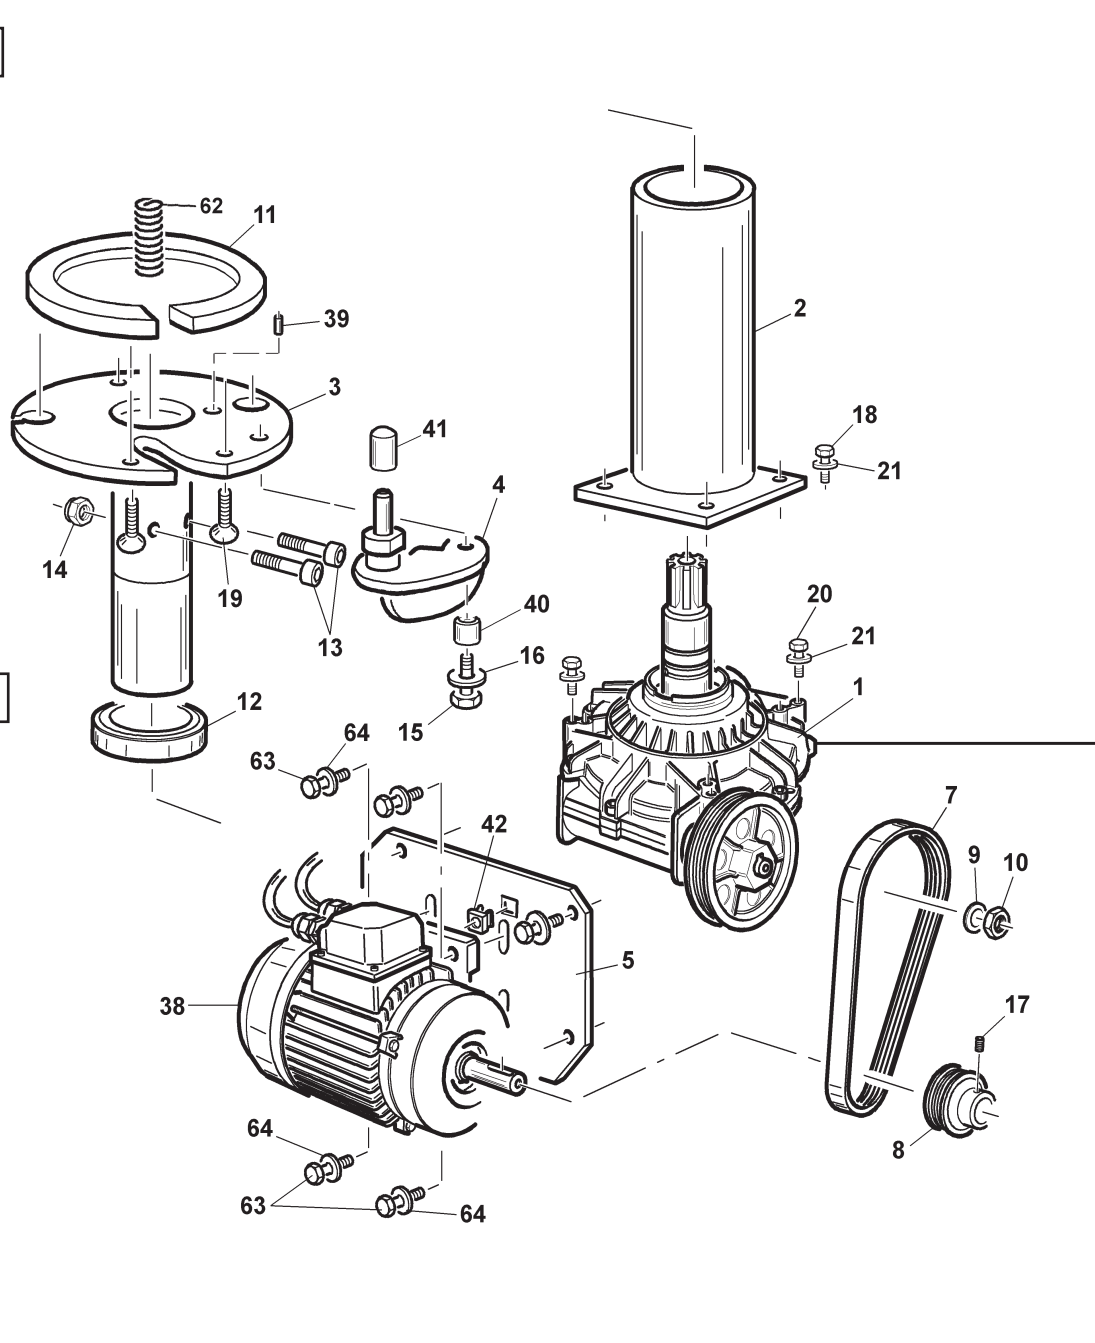

Ref	Code	Descrizione	Description	Description	Beschreibung
1	2010900	GR. RIDUTT. SMTG AUTO COMPL.	REDUCTION GEAR	GROUPE REDUCTEUR	REDUKTORAGGREGAT
2	7018063	SUPP.CUSCIN.AUSIL-NERO	BEARING SUPPORT	SUPPORT COUSSINET	UNTERLAGETRAGSTUECK
3	2118666	MANDRINO COMPL.	CHUCK SLEEVE	TUYAU MANDRIN	SPINDELROHR
4	2118670	ANTIROTAZIONE BRUNITO	ANTIROTATION DEVICE	PIECE ANTIROTATION	DREHSCHUTZSTUECK
5	7017690	LAMIERA SUPP. MOTORE - NERO.	MOTOR SUPPORT PLATE	PLAQUE SUPPORT MOTEUR	MOTORTRAGBLECH
6	3010863	PULEGGIA RIDUTT. SMTG AUTO	GEARBOX PULLEY	POULIE REDUCTEUR	REDUKTORSCHIEBE
7	4296813	CINGHIA PV 610 J6	BELT	COURROIE	RIEMEN
8	3010864	PULEGGIA MOTORE SMTG AUTO	MOTOR PULLEY	POULIE MOTEUR	POULIE MOTEUR
9	4398807	RONDELLA 14 (15x28x2,5)	WASHER 14 (15x28x2,5)	RONDELLE 14 (15x28x2,5)	BEILAGSSCHIEBE 14 (15x28x2,5)
10	4396941	DADO M14 6S BASSO ZNT	NUT M14	ECROU M14	MUTTER M14
11	3018727	FLANGIA ADATTATRICE -SABB.+BRUNIT.	ADAPTOR FLANGE	FLASQUE D'ADAPTATION	ADAPTERFLANSCH
12	4296945	CUSCINETTO 6212 2RS 60x110x22	BEARING 60X110X22	COUSSINET 60X110X22	UNTERLAGE 60X110X22
13	3019662	VITE 10X70 TAGLIATA	SCREW 10X70 CUT	VIS 10X70 COUPEE'	SCHRAUBE 10X70 GESCHNEIDET
14	4399971	DADO AUTOBL.M10 BASSO	SELF-LOCKING NUT M10	ECROU DE VERROUILLAGE M10	SELBSTSICHERNDE MUTTER M10
15	4399434	VITE TE 12x20 8.8	SCREW 12x20	VIS 12x20	SCHRAUBE 12x20
16	4398637	RONDELLA 12x21x2,5	WASHER D.12x21x2,5	RONDELLE D.12x21x2,5	BEILAGSSCHIEBE D.12x21x2,5
17	4394166	VITE STEI 5x14 P.P.	SCREW STEI 5x14 P.P.	VIS STEI 5x14 P.P.	SCHRAUBE STEI 5x14 P.P.
18	4399877	VITE TE 10x60 8.8 PF	SCREW 10x60	VIS 10x60	SCHRAUBE 10x60
19	4399120	VITE TSPEI M10x20	SCREW 10x20	VIS 10x20	SCHRAUBE 10X20
20	4399933	VITE TE 10x50 8.8	SCREW 10x50	VIS 10x50	SCHRAUBE 10x50
21	4399378	RONDELLA 10 (10,5x21x2)	WASHER D.10 (10,5x21x2)	RONDELLE D.10 (10,5x21x2)	BEILAGSSCHIEBE 10 (10,5x21x2)
22	4399134	VITE TCEI M 8x30	SCREW 8x30	VIS 8x30	SCHRAUBE 8x30
23	3010872	SCATOLA SUPER. RIDUTT.	REDUCTION GEAR BOX	BOITE REDUCTEUR	REDUKTORKASTEN
24	4296945	CUSCINETTO 6212 2RS 60x110x22	BEARING 60X110X22	COUSSINET 60X110X22	UNTERLAGE 60X110X22
25	4396947	LINGUETTA 6x6x18	TAB 6X6X18	PLAQUE 6X6X18	PLAETTCHEN 6X6X18
26	3010883	VITE SENZA FINE RID.SMTG AUTO	WORM	VIS SANS FIN	SCHNECKE
27	4399974	RASAMENTO ACCIAIO 20,5X28X0,3	STEEL SHIM 20,5x28x0,5	CALE EN ACIER 20,5x28x0,5	STAHLZWISCHENLAGE 20,5x28x0,5