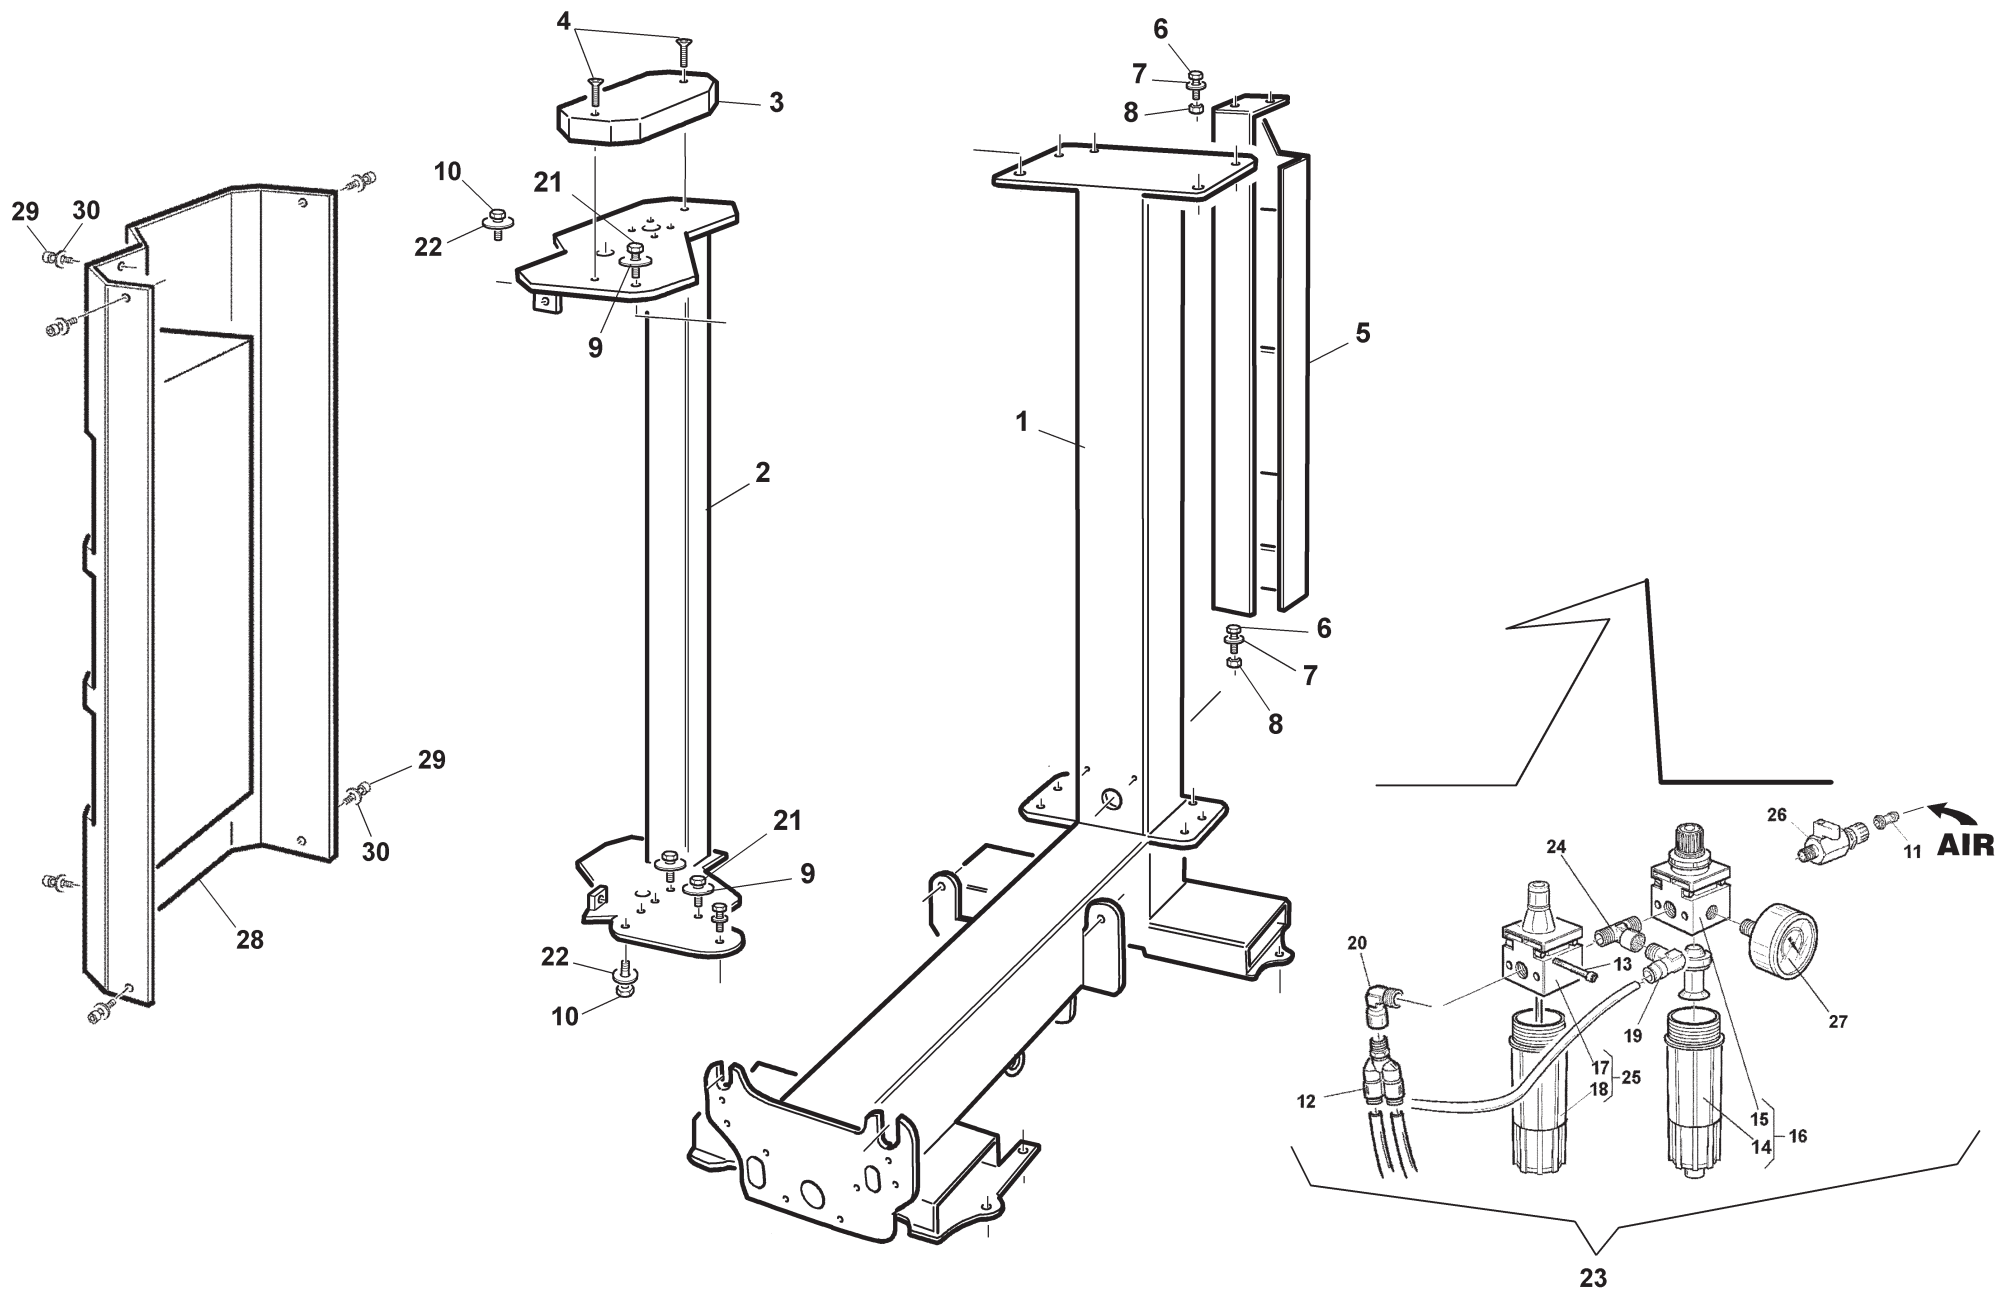

1	6117660	BASAMENTO BLU 5015 BUCC.	MACHINE FRAME BLUE 5015	EMBASE MACHINE BLEU 5015	MASCHINENRAHMEN BLAU 5015
2	7017691	TRAVE CARREL.UTENS.	TOOL CARRIAGE POST	COLONNE CHARIOT OUTIL	WERKZEUGSCHLITTENSAEULE
3	7018995	CARTER PULEG.CARR.UTENS.	PULLEY PLATE	PLAQUE POULIE	SCHEIBENPLATTE
4	4393888	VITE TSPEI M10x60 10.9	SCREW 10x60	VIS 10x60	SCHRAUBE M10x60
5	7018787	SCATOLA UNIF. CAVI Q. -	CABLE COVER	COUVERTURE CABLES	KABELDECKUNG
6	4399228	VITE TE 10x25 8.8	SCREW 10x25	VIS 10x25	SCHRAUBE M10X25
7	4399378	RONDELLA 10 (10,5x21x2)	WASHER D.10 (10,5x21x2)	RONDELLE D.10 (10,5x21x2)	BEILAGSSCHEIBE 10 (10,5x21x2)
8	4399969	DADO M10 6S ALTO ZNT	NUT M10	ECROU M10	MUTTER M10
9	4398263	RONDELLA 12,5x48x3 SPEC.	WASHER D.12,5x48x3	RONDELLE D.12,5x48x3	BEILAGSSCHEIBE D.12,5x48x3
10	4398304	VITE TE 16x50 8.8	SCREW 16x50	VIS 16x50	SCHRAUBE 16x50
11	4199817	RACCORDO 13 A/M 1/4"	UNION A/M 1/4"	RACCORD A/M 1/4"	ANSCHLUSS A/M 1/4"
12	4198978	RACCORDO 6540 8	UNION	RACCORD	ANSCHLUSS
13	4396593	VITE TCEI M 4x40 PF 8.8	SCREW 4x40	VIS 4x40	SCHRAUBE 4x40
14	4196314	TAZZA FIL.REG. NEW TYPE SC.AUT	FILTER CUP	CUVE FILTRE	FILTERBECKEN
15	4196313	CORPO FILTRO-REGOL. NEW TYPE	FILTER-REGULATOR	FILTRE REGULATEUR	FILTER-REGLER
16	4196480	FILTRO REG. 1/4" GRIGIO+MAN 0-16	FILTER	FILTRE	FILTER
17	4196315	CORPO LUBRIFICATORE NEW TYPE	LUBRICATOR BODY	CORPS LUBRIFICATEUR	SCHMIERERKOERPER
18	4196316	TAZZA LUBRIFICATORE NEW TYPE	LUBRICATOR CUP	CUVE LUBRIFICATEUR	SCHMIERBECKEN
19	4196457	RACCORDO 6450 GIREV. 1/4"-8	UNION 6450 1/4"-8	RACCORD 6450 1/4"-8	ANSCHLUSS 6450 1/4"-8
20	4198908	RACCORDO 2020 1/4" F/M	UNION 1/4"	RACCORD 1/4"	ANSCHLUSS 1/4"
21	4399434	VITE TE 12x20 8.8	SCREW 12x20	VIS 12x20	SCHRAUBE 12x20
22	4399828	RONDELLA 16 (17x30x3)	WASHER 16 (17x30x3)	RONDELLE 16 (17x30x3)	BEILAGSSCHEIBE 16 (17x30x3)
23	2032906	GR. LUBRIFICATORE + FILTRO	LUBRICATOR UNIT + FILTER	GR. LUBRIFICATEUR + FILTRE	OELER + FILTER
24	4198973	RACCORDO 2090 1/4" MFM	UNION 1/4"	RACCORD 1/4"	ANSCHLUSS 1/4"
25	4196481	LUBRIFIC.1/4" GRIGIO (PLAST.)	LUBRICATOR	GRAISSEUR	SCHMIERER
26	4196354	VALVOLA MVS 2901 DF 1/4"	VALVE MVS 2901 DF 1/4"	SOUPAPE MVS 2901 DF 1/4"	VENTIL MVS 2901 DF 1/4"
27	4198071	MANOMETRO D.40 0-25BAR/PSI/KPA	PRESSURE GAUGE D.40	MANOMETRE D.40	MANOMETER D.40
28	7018174	PORTAOGGETTI SX Q.- NERO 9011	TOOL TRAY	PORTE-OBJET	WERKZEUGTRAEGER
29	4399300	VITE TCEI M 6x12 8.8 ZNT 5931	SCREW 6x12	VIS 6x12	SCHRAUBE 6x12
30	4398848	RONDELLA 6 (6,6x18x1,5)ZNT6593	WASHER 6 (6,6x18x1,5)	RONDELLE 6 (6,6x18x1,5)	BEILAGSSCHEIBE 6 (6,6x18x1,5)