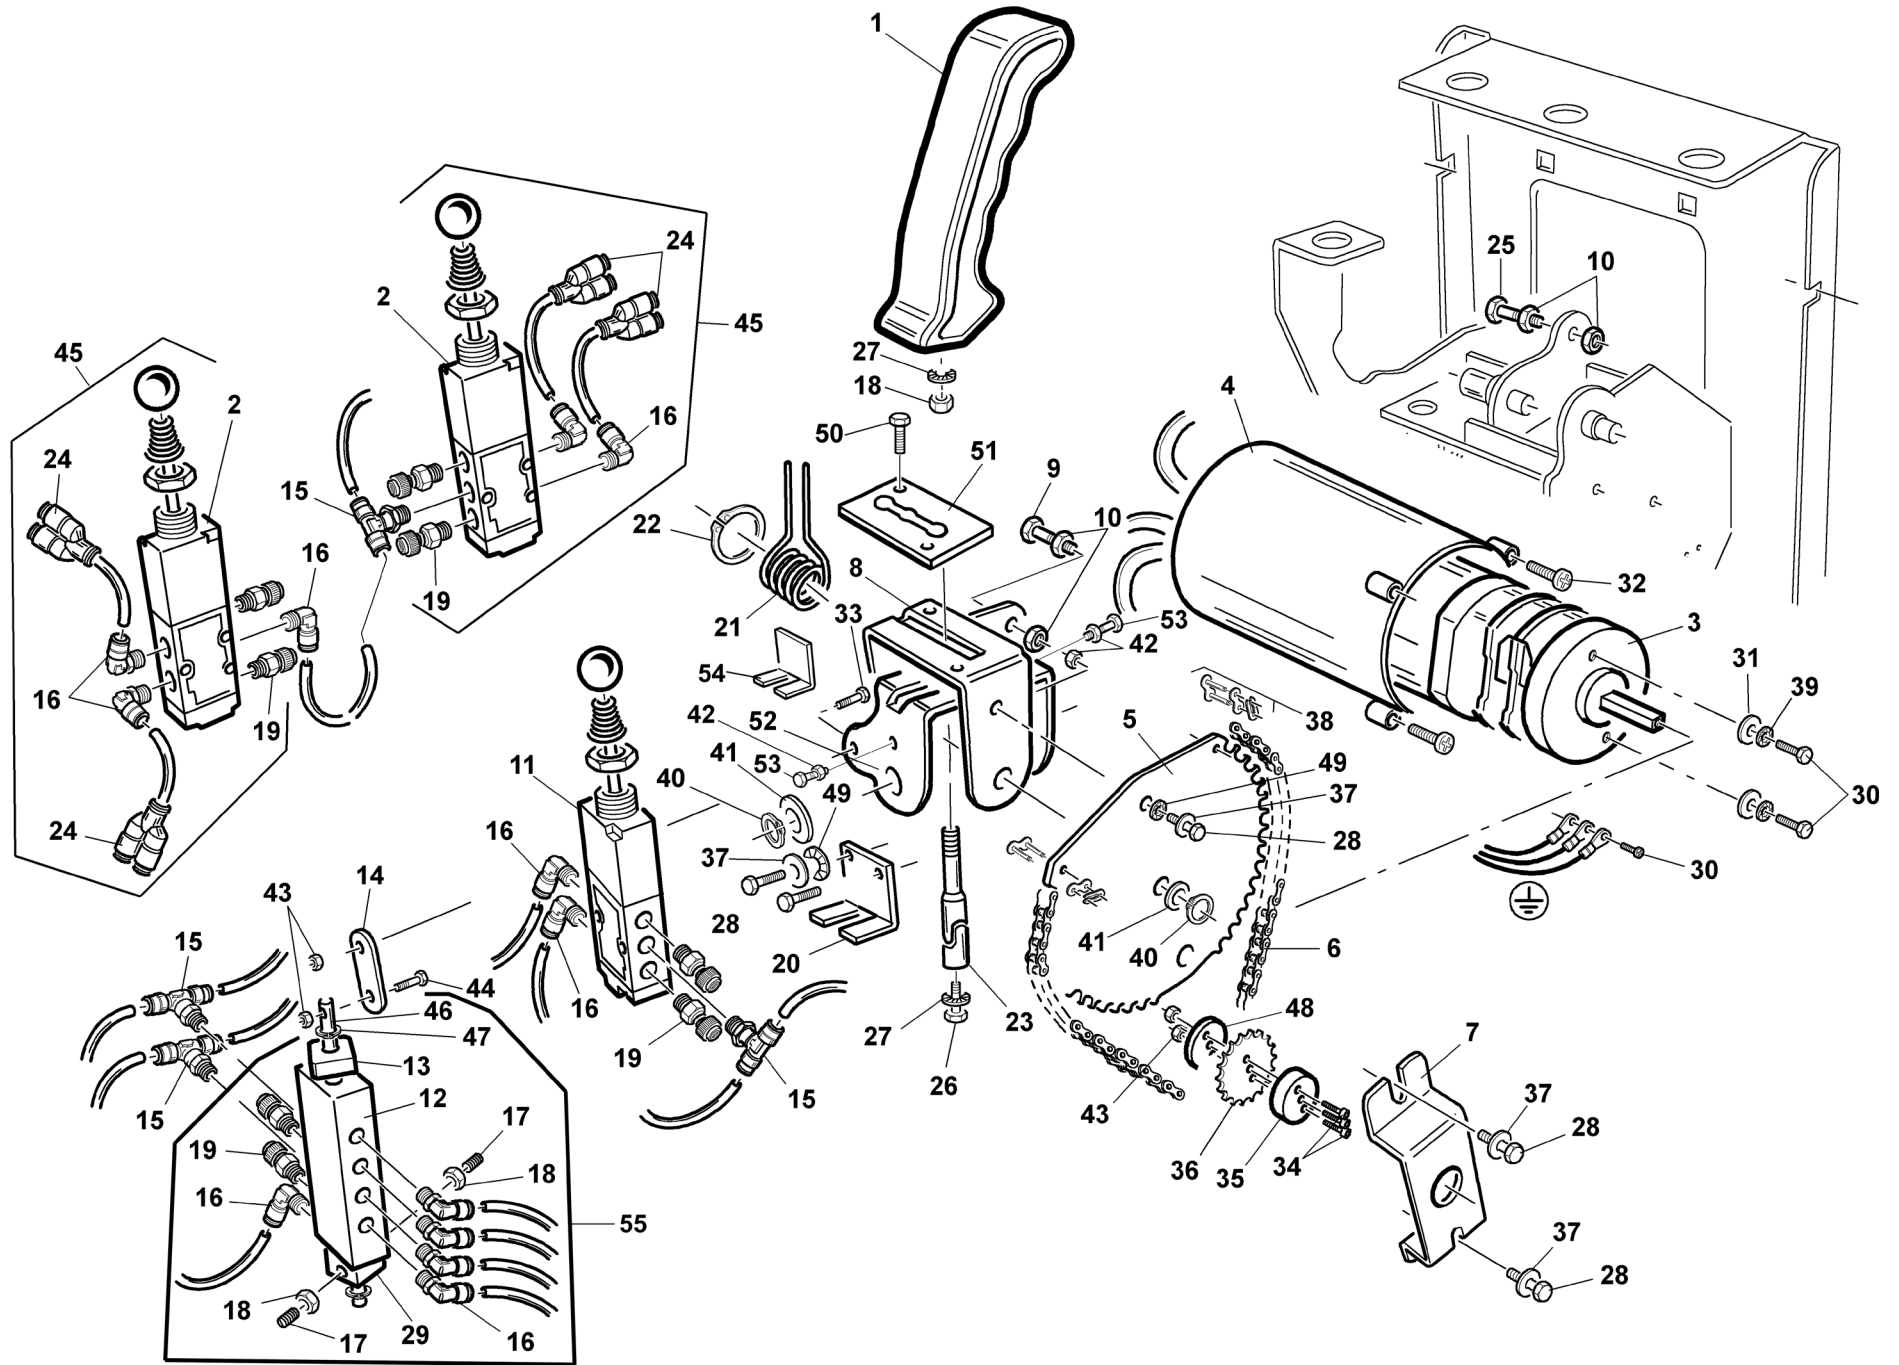

1	3019038	JOYSTICK	JOYSTICK	MANIPULATEUR	JOYSTICK
2	4194290	VALVOLA 5 VIE STALLONATORE	5-WAYS VALVE	VALVE A` 5 VOIES	5-WEGE VENTIL
3	4594668	INVERTITORE SONTHEIMER 5 POSIZIONI	REVERSER	INVERSEUR	UMSCHALTER
4	3015599	PROTEZIONE x INVERT. 2V SONTHEIMER	REVERSER PROTECTION	PROTECTION INVERSEUR	UMSCHALTERSCHUTZ
5	3018230	CORONA INVERTITORE - ZN	CROWN	COURONNE	KRONE
6	4094295	CATENA ISO 05B	CHAIN ISO 05B	CHAINE ISO 05B	KETTE ISO 05B
7	3018630	SUPPORTO MOLLA INVERTITORE - ZN	SPRING SUPPORT	SUPPORT RESSORT	FEDERHALTER
8	3018224	LEVA INVERTITORE 5 POSIZIONI ZN	REVERSER LEVER	LEVIER INVERSEUR	WENDERHEBEL
9	4399861	VITE TE 8x35 8.8	SCREW 8x35	VIS 8x35	SCHRAUBE 8x35
10	4399976	DADO M 8 6S	NUT M8	ECROU M8	MUTTER M8
11	4194292	VALVOLA 5 VIE 358-990	5 WAYS VALVE	VALVE A` 5 VOIES	5-WEGE VENTIL
12	3018242	CORPO VALVOLA	VALVE BODY	CORPS DE VALVE	VENTILKOERPER
13	3018243	TAPPO SUPERIORE VALVOLA	VALVE UPPER CAP	BOUCHON SUPERIEUR VALVE	VENTILOBERDECKEL
14	3018795	BIELLETTA - ZN BIANCO	CONNECTING ROD	BIELLE	PLEUELSTANGE
15	4196909	RACCORDO 6430 1/8"-8 S.RAPIDO	6430 QUICK UNION 1/8"-8	RACCORD 6430 1/8" -8 RAPIDE	SCHNELLANSCHLUSS 1/8"-8
16	4196214	RACCORDO 6520 1/8"-8	UNION 1/8"	RACCORD 1/8"	ANSCHLUSS 1/8"
17	4397196	VITE STEI 8x20 A SFERA	SCREW 8x20	VIS 8x20	SCHRAUBE 8x20
18	4398862	DADO M8 BASSO	NUT M8	ECROU M8	MUTTER M8
19	4199610	SILENZIATORE 1 SFE 1/8" OTTONE C/RETE	SILENCER 1/8"	SILENCIEUX 1/8"	SCHALLDAEMPFER 1/8"
20	3018227	PIASTRINA SUPPORTO VALVOLA - ZN	VALVE SUPPORT PLATE	PLAQUE SUPPORT VALVE	VENTILSTUETZPLATTE
21	3000142	MOLLA COMANDO PEDALE INV.	PEDAL CONTROL SPRING	RESSORT COMMANDE PEDALE	PEDALFEDER
22	4394291	ANELLO SEEGER E D.19	SEEGER RING E D.19	SEEGER RING E D.19	SEEGER RING E D.19
23	2032595	GR.GIUNTO X JOYSTICK QUEEN	SIMPLE UNION	JOINT SIMPLE	EINFACHANSCHLUSS
24	4197193	RACCORDO 6560 Y TUBO D.8	Y-UNION D.8	RACCORD EN Y D.8	Y-STUECK D.8
25	4399068	VITE TE 8x40 8.8 PF	SCREW 8x40	VIS 8x40	SCHRAUBE 8x40
26	4399946	VITE TE 8x16 8.8	SCREW 8x16	VIS 8x16	SCHRAUBE 8x16
27	4399122	ROND. DEN.ES."A" 8,4x15x0,8 ZNT	TOOTHED WASHER 8,4x15x0,8	RONDELLE DENTEE 8,4x15x0,8	ZAHNSCEIBE 8,4x15x0,8
28	4399300	VITE TCEI M 6x12 8.8	SCREW 6x12	VIS 6x12	SCHRAUBE 6x12
29	3018244	TAPPO INFERIORE VALVOLA	VALVE LOWER CAP	BOUCHON INFERIEUR VALVE	VENTILUNTERDECKEL
30	4395185	VITE AUTOF.TCIC 3,5x6,5	SELF-THREADING SCREW 3,5x6,5	VIS AUTOTARADEUSE 3,5x6,5	SELBSTSCHNEIDENDE SCHRAUBE 3,5x6,5