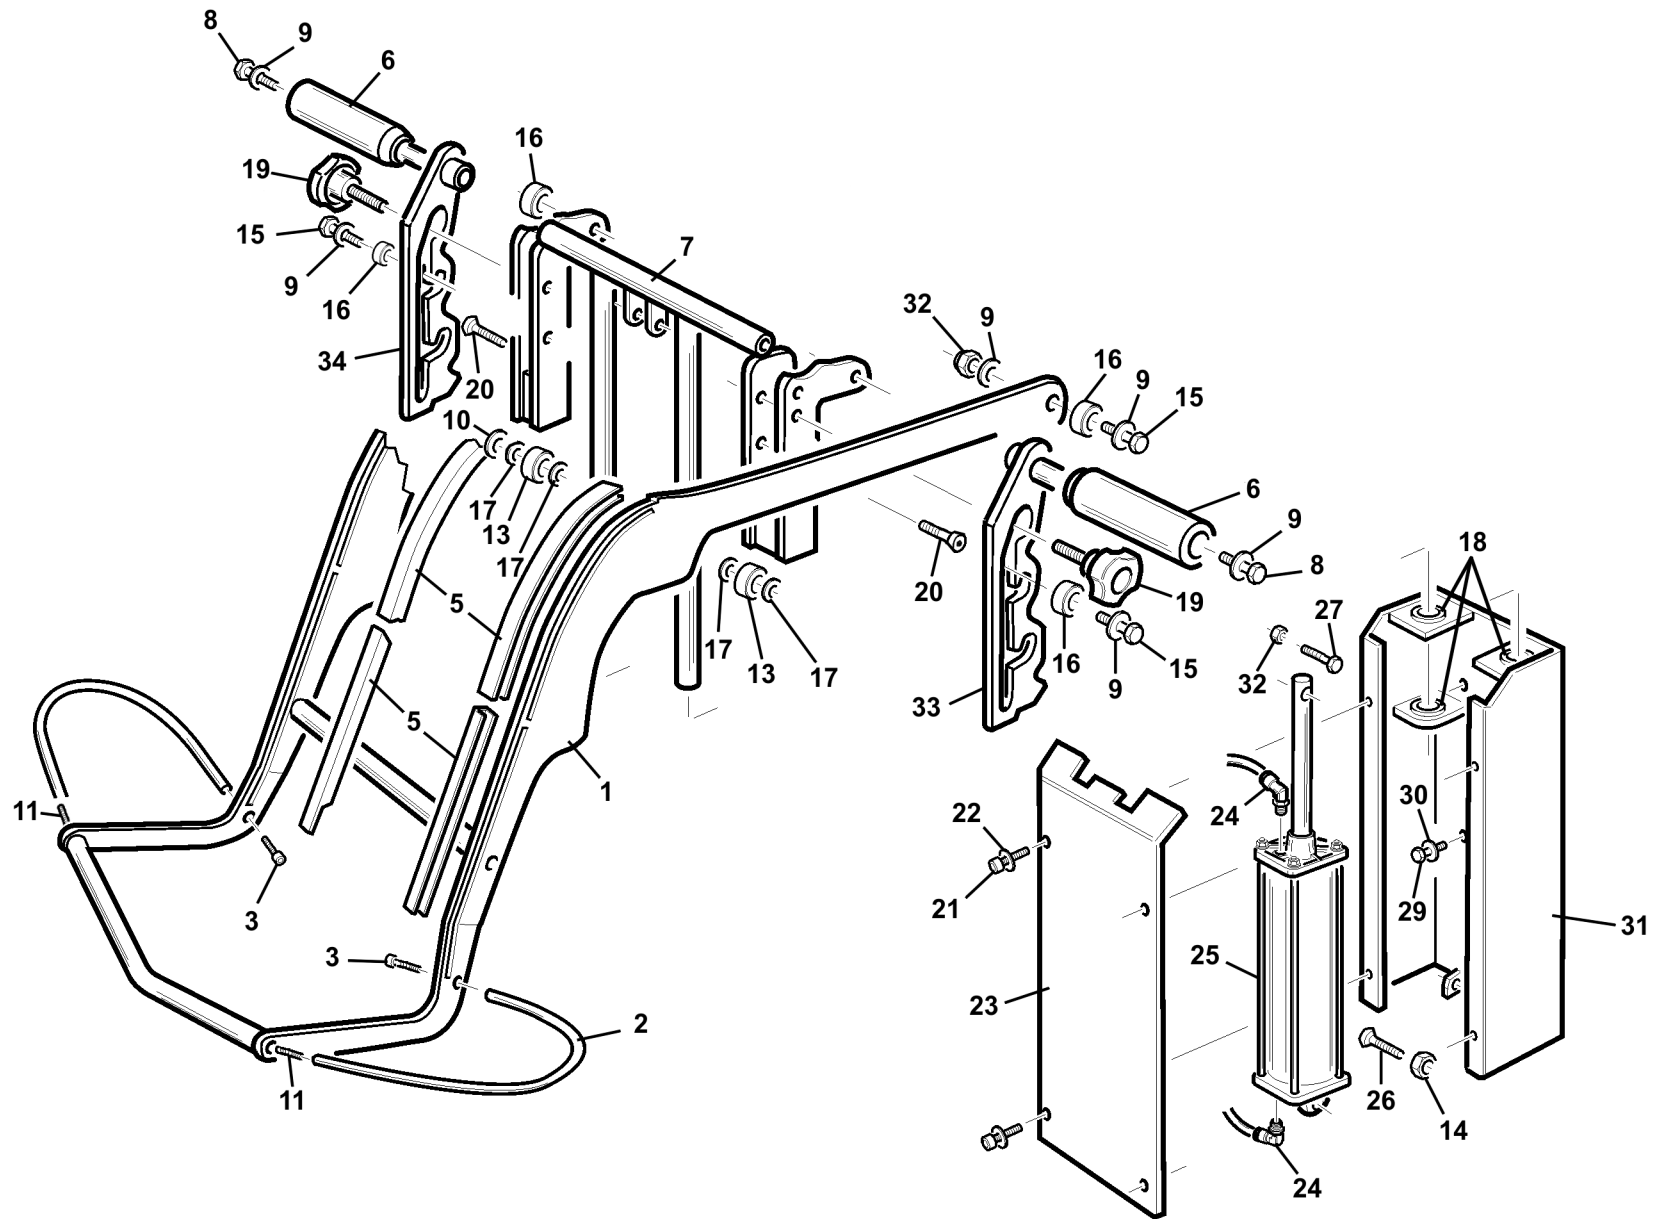

1	2131125	PEDANA OSCILL.LIFT	LIFT PIVOTING PLATFORM	PLATE-FORME DE LEVAGE	HEBERPLATTFORM
2	3019636	TUBO ELASTOLAN 6X8 GIALLO L=600	ELASTOLAN HOSE 6X8 YELLOW	TUYAU ELASTOLAN 6X8 JAUNE	ELASTOLAN SCHLAUCH 6X8 GELB L=600
3	4398273	VITE AUTOF. TCEI 5,5x19 ZNT	SELF-TAPPING SCREW 5,5x19	VIS AUTOTARADEUSE 5,5x19	BLECHSCHRAUBE 5,5x19
5	3019956	PROFILO PROTEZIONE LIFT L=235	LIFT PROTECTIVE BAR L=235	PROFIL PROTECTION ELEVAT. L=235	HEBERSCHUTZLEISTE L=235
6	3019007	RULLO LIFT QUEEN L. 160	ROLLER L=160	ROULEAU L=160	ROLLE L=160
7	2119452	PEDANA VERT.LIFT	LIFT STAND	SUPPORT VERTICAL	HEBER TRAEGER
8	4398182	VITE TCEI M12x16	SCREW 12x16	VIS 12x16	SCHRAUBE 12x16
9	4399981	RONDELLA 12 (13x24x2,5)	WASHER 12 (13x24x2,5)	RONDELLE 12 (13x24x2,5)	BEILAGSSCHEIBE 12 (13x24x2,5)
10	3036100	RONDELLA 12X35X2,5 FORATA	WASHER 12X35X2,5	RONDELLE 12X35X2,5	BEILAGSSCHEIBE 12X35X2,5
11	4396218	VITE STEI 6x10 P.P. 5923	SCREW STEI 6x10 P.P. 5923	VIS STEI 6x10 P.P. 5923	SCHRAUBE STEI 6x10 P.P. 5923
13	4296640	CUSCINETTO A SFERE T-62201-2RS 12-32-14	BALL BEARING	COUSSINET A BILLES	KUGELLAGER
14	4399865	DADO AUTOBL.M12 BASSO	SELF-LOCKING NUT M12	ECROU DE VERROUILLAGE M12	SELBSTSICHERNDE MUTTER M12
15	4399434	VITE TE 12x20 8.8	SCREW 12x20	VIS 12x20	SCHRAUBE 12x20
16	3019969	BOCCOLA 12/18/10,5	BUSH 12/18/10,5	DOUILLE 12/18/10,5	BUECHSE 12/18/10,5
17	3017302	BOCCOLA 12/18/6,5	FERRULE 12/18/6,5	GOUPILLE 12/18/6,5	BUECHSE 12/18/6,5
18	3014437	BOCCOLA STELO CIL. 4C	BUSH	DOUILLE	BUECHSE
19	2036031	GR. VOLANTINO LIFT C.A.	LIFT HANDWHEEL	GR. PETIT VOLANT LIFT	LIFT HANDRAD
20	4396594	VITE TSPEI M12x60 10.9	SCREW 12x60	VIS 12x60	SCHRAUBE 12x60
21	4399300	VITE TCEI M 6x12 8.8	SCREW 6x12	VIS 6x12	SCHRAUBE 6x12
22	4397680	RONDELLA 6 (6,6x18x3)	WASHER 6 (6,6x18x3)	RONDELLE 6 (6,6x18x3)	BEILAGSSCHEIBE 6 (6,6x18x3)
23	7017879	COPERCHIO BASAMENTO LIFT	COVER	COUVERCLE	ABDECKUNG
24	4196214	RACCORDO 6520 1/8"-8	UNION 1/8"	RACCORD 1/8"	ANSCHLUSS 1/8"
25	2017884	GR.CILINDRO LIFT QUEEN	CYLINDER UNIT	GR. VERIN	ZYLINDEREINHEIT
26	3000599	PERNO X CROC. M12 L=50 TCEI	PIN M12 L=50	AXE M12 L=50	STIFT M12 L=50
27	4399089	VITE TE 12x40 8.8	SCREW 12x40	VIS 12x40	SCHRAUBE 12X40
29	4399298	VITE TCEI M 8x16 8.8	SCREW 8x16	VIS 8x16	SCHRAUBE 8x16
30	4399829	RONDELLA 8 (8,4x16x1,5)	WASHER 8 (8,4x16x1,5)	RONDELLE 8 (8,4X16X1,5)	BEILAGSSCHEIBE 8 (8,4x16x1,5)
31	7017860	BASAMENTO LIFT	LIFT FRAME	BATI ELEVATEUR	HEBERGESTELL
32	4398657	DADO M12	NUT M12	ECROU M12	MUTTER M12
33	2131129	SUPPORTO RULLO SOLL.SX	LEFT OUTER SELECTOR	SELECTEUR EXTERNE GAUCHE	LINKER AUSSENWAEHLER
34	2131128	SUPPORTO RULLO SOLL.DX	RIGHT OUTER SELECTOR	SELECTEUR EXTERNE DROITE	RECHTER AUSSENWAEHLER