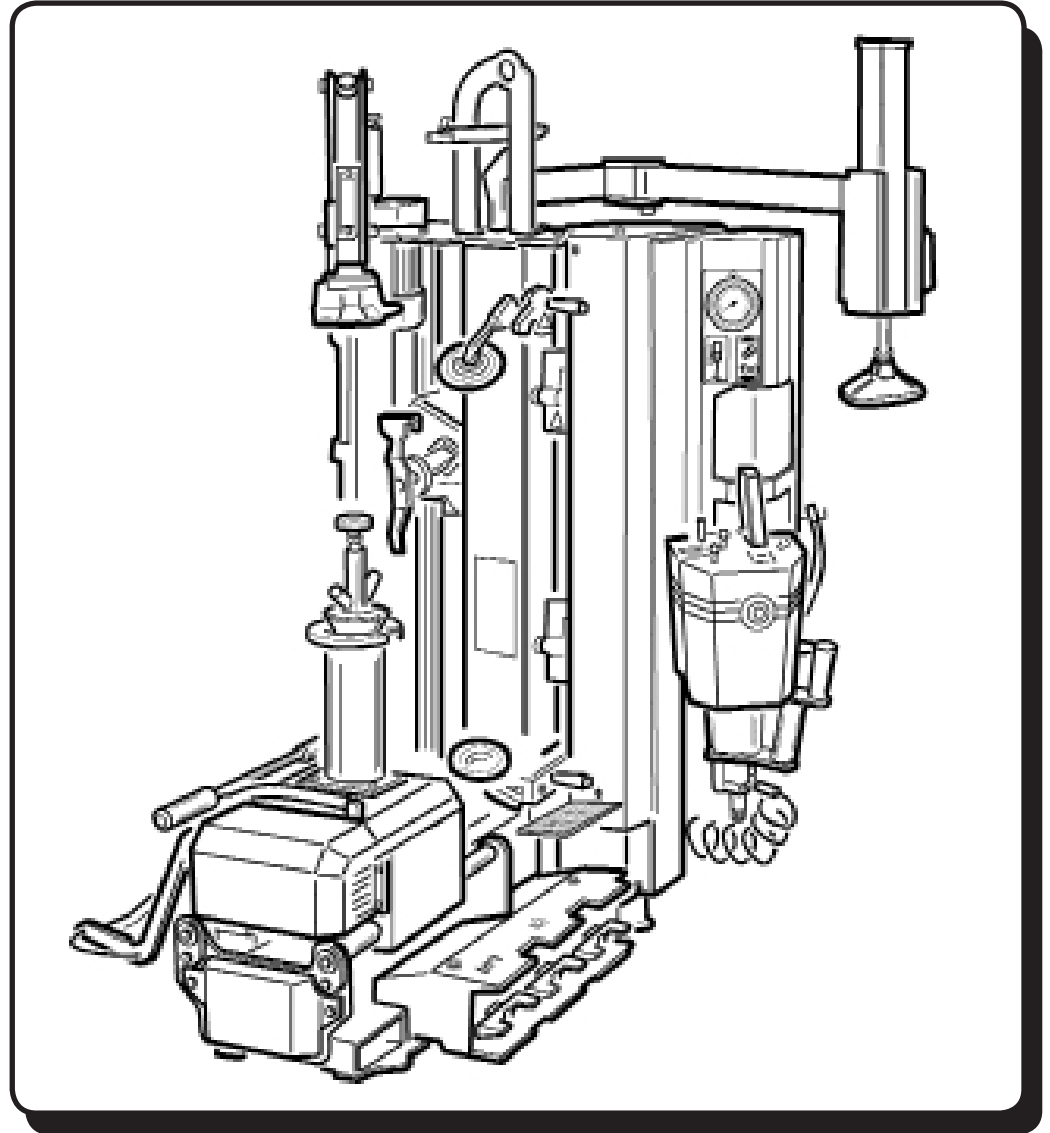

CATALOGO RICAMBI ORIGINALI - ORIGINAL SPARE PARTS

Ed. 05/2012-A

del 12/03/2013

CATALOGUE PIECES D'ORIGINE - ORIGINALSATZTEILE

Cod. 3019933

Q
U
E
E
N