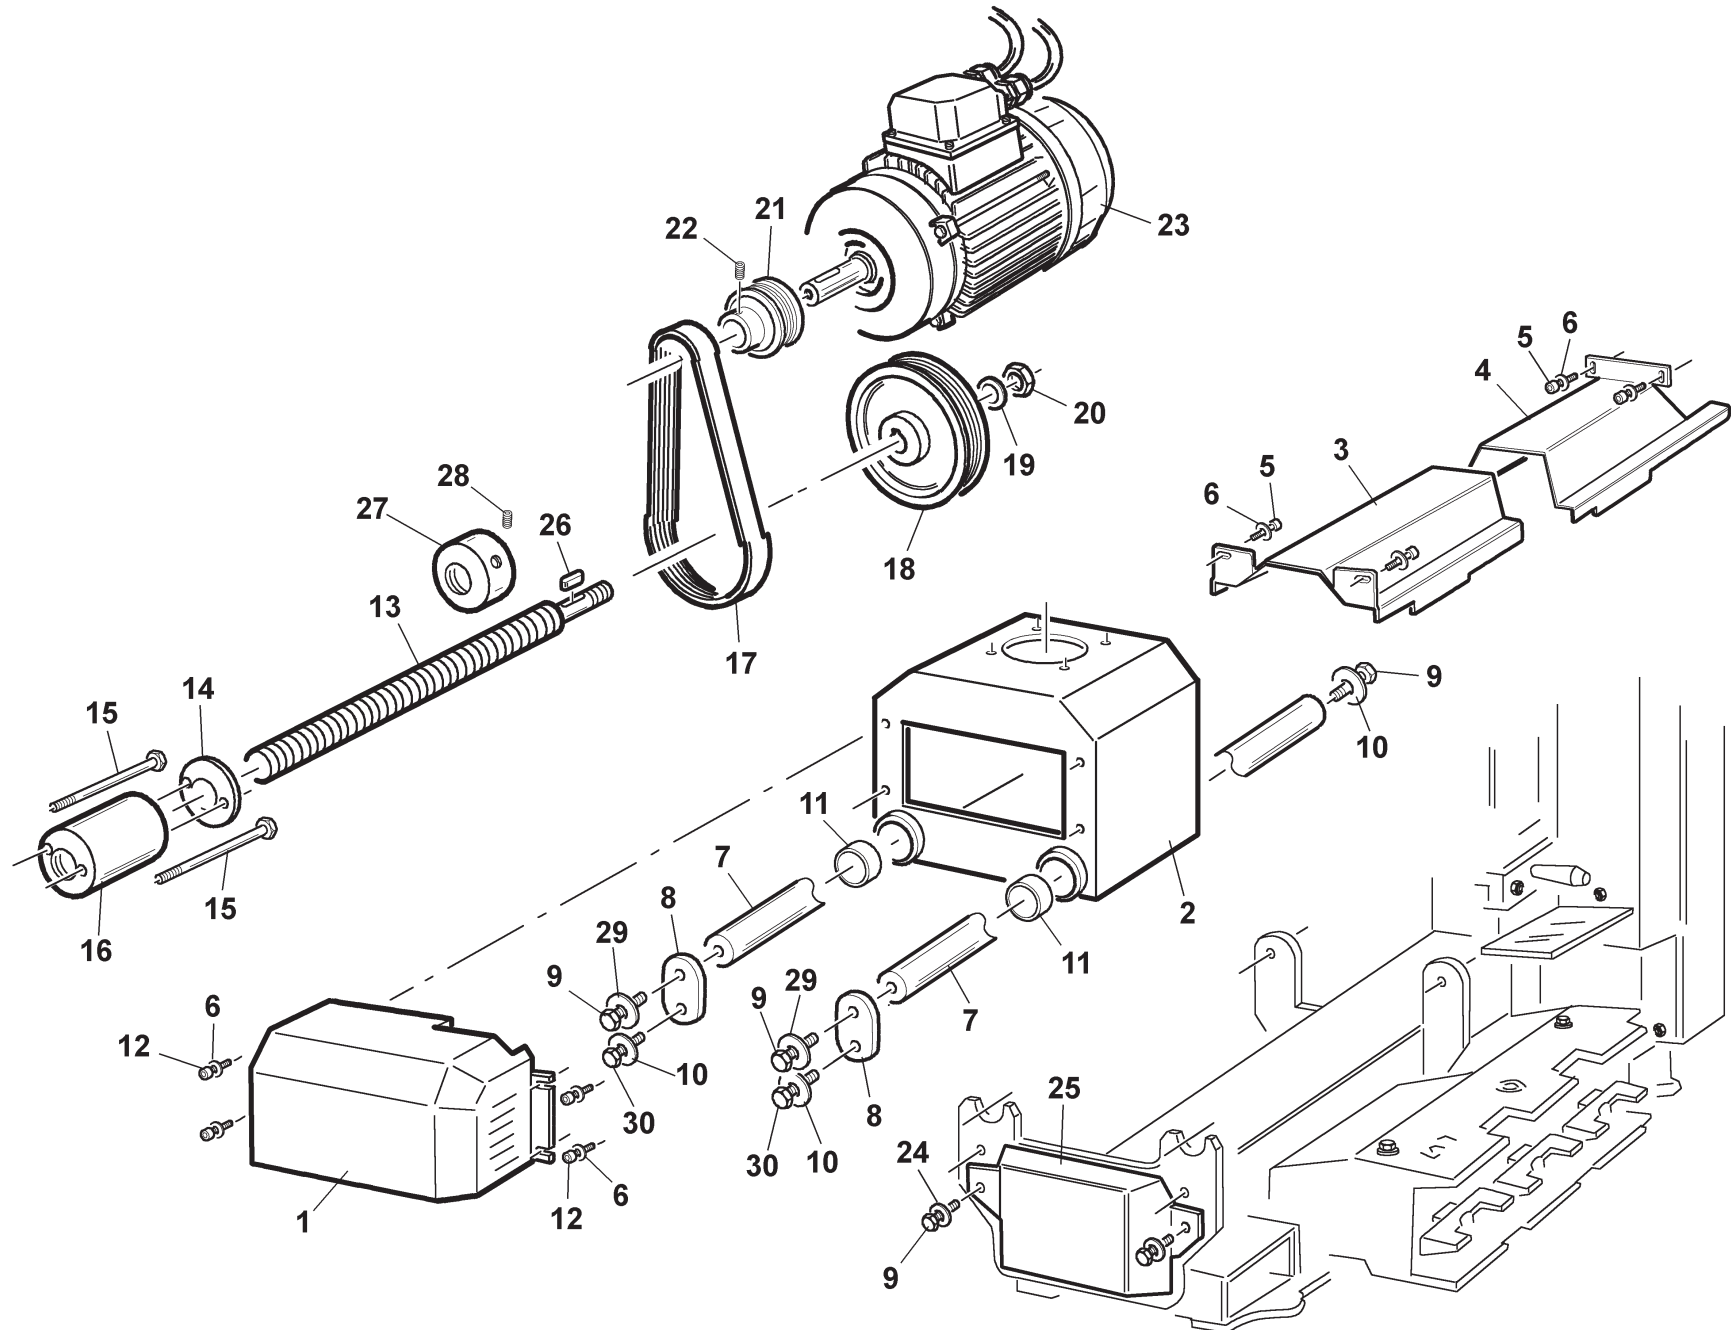

1	7018114	CARTER MOTORE - NERO	MOTOR CASING	BOITE MOTEUR	MOTERGEHAEUSE
2	6117682	CARCASSA BLU 5015 BUCC.	FRAME	BATI	GEHAEUSE
3	7018782	LAMIERA PROTEZ.VITE INF.-NERO	PROTECTIVE PLATE	TOLE DE PROTECTION	SCHUTZBLECH
4	7018783	LAMIERA PROTEZ.VITE SUP.-NERO	PROTECTIVE PLATE	TOLE DE PROTECTION	SCHUTZBLECH
5	4399298	VITE TCEI M 8x16	SCREW 8x16	VIS 8x16	SCHRAUBE 8x16
6	4399829	RONDELLA 8 (8,4x16x1,5)	WASHER 8 (8,4x16x1,5)	RONDELLE 8 (8,4X16X1,5)	BEILAGSSCHEIBE 8 (8,4x16x1,5)
7	3017762	PERNO CARCASSA	PIN	AXE	STIFT
8	7018887	BIELLA FERMO PERNI CARC.-NERO	STOP PLATE	BIELLE D'ARRET	PLEUELSTANGE
9	4399434	VITE TE 12x20	SCREW 12x20	VIS 12x20	SCHRAUBE 12x20
10	4398637	RONDELLA 12x21x2,5	WASHER D.12x21x2,5	RONDELLE D.12x21x2,5	BEILAGSSCHEIBE D.12x21x2,5
11	4298138	BOCCOLA KU 40/44 L=30	BUSH 40/44 L=30	COQUILLE 40/44 L=30	BUECHSE 40/44 L=30
12	4399946	VITE TE 8x16	SCREW 8x16	VIS 8x16	SCHRAUBE 8x16
13	3017882	VITE CARCASSA	SCREW	VIS	SCHRAUBE
14	3016903	ROND. ARNITE (12,5x50x5)	WASHER (12,5x50x5)	RONDELLE (12,5x50x5)	BEILAGSSCHEIBE (12,5x50x5)
15	4393952	VITE TE 8x130 P.F.	SCREW TE 8x130 P.F.	VIS TE 8x130 P.F.	SCHRAUBE TE 8x130 P.F.
16	3017883	CHIOCCIOLA ARNITE	PLASTIC ROLLER	ROULEAU EN PLASTIQUE	KUNSTSTOFFROLLE
17	4294723	CINGHIA PV 508 J6	BELT	COURROIE	RIEMEN
18	3010863	PULEGGIA RIDUTT. SMTG AUTO	GEARBOX PULLEY	POULIE REDUCTEUR	REDUKTORSCHIEBE
19	4398807	RONDELLA 14 (15x28x2,5)	WASHER 14 (15x28x2,5)	RONDELLE 14 (15x28x2,5)	BEILAGSSCHEIBE 14 (15x28x2,5)
20	4396941	DADO M14 6S BASSO	NUT M14	ECROU M14	MUTTER M14
21	3010864	PULEGGIA MOTORE SMTG AUTO	MOTOR PULLEY	POULIE MOTEUR	MOTORSCHIEBE
22	4399922	VITE STEI 8x14 P.CIL.	SCREW 8x14	VIS 8x14	SCHRAUBE 8x148x14
23	4594319	MOT. 3PH 230/400V 50HZ 0,37KW B14	MOT. 3PH 230/400V 50HZ 0,37KW B14	MOT. 3PH 230/400V 50HZ 0,37KW B14	MOT. 3PH 230/400V 50HZ 0,37KW B14
23A	4594260	MOT.3PH 208-230V 50/60HZ KW 0,37 B14 CSA	MOT.3PH 208-230V 50/60HZ KW 0,37 B14 CSA	MOT.3PH 208-230V 50/60HZ B14 CSA	MOT.3PH 208-230V 50/60HZ B14 CSA
24	4399981	RONDELLA 12 (13x24x2,5)	WASHER 12 (13x24x2,5)	RONDELLE 12 (13x24x2,5)	BEILAGSSCHEIBE 12 (13x24x2,5)
25	7018118	CARTER ANTERIORE - NERO	FRONT CASING	BATI AVANT	VORDERSCHUTZBLECH
26	4396947	LINGUETTA 6x6x18 (A)	TAB 6X6X18	PLAQUE 6X6X18	PLAETTCHEN 6X6X18
27	3019163	ANELLO DI FERMO FILETTATO	STOP RING	JOINT D'ARRET	SPERRRING
28	4393841	VITE STEI 8x12 P.COPPA	SCREW 8x12	VIS 8x12	SCHRAUBE 8x12
29	4398263	RONDELLA 12,5x48x3 SPEC. ZNT	WASHER D.12,5x48x3	RONDELLE D.12,5x48x3	BEILAGSSCHEIBE D.12,5x48x3
30	4398582	VITE TE 12x25 8.8	SCREW 12x25	VIS 12x25	SCHRAUBE 12x25