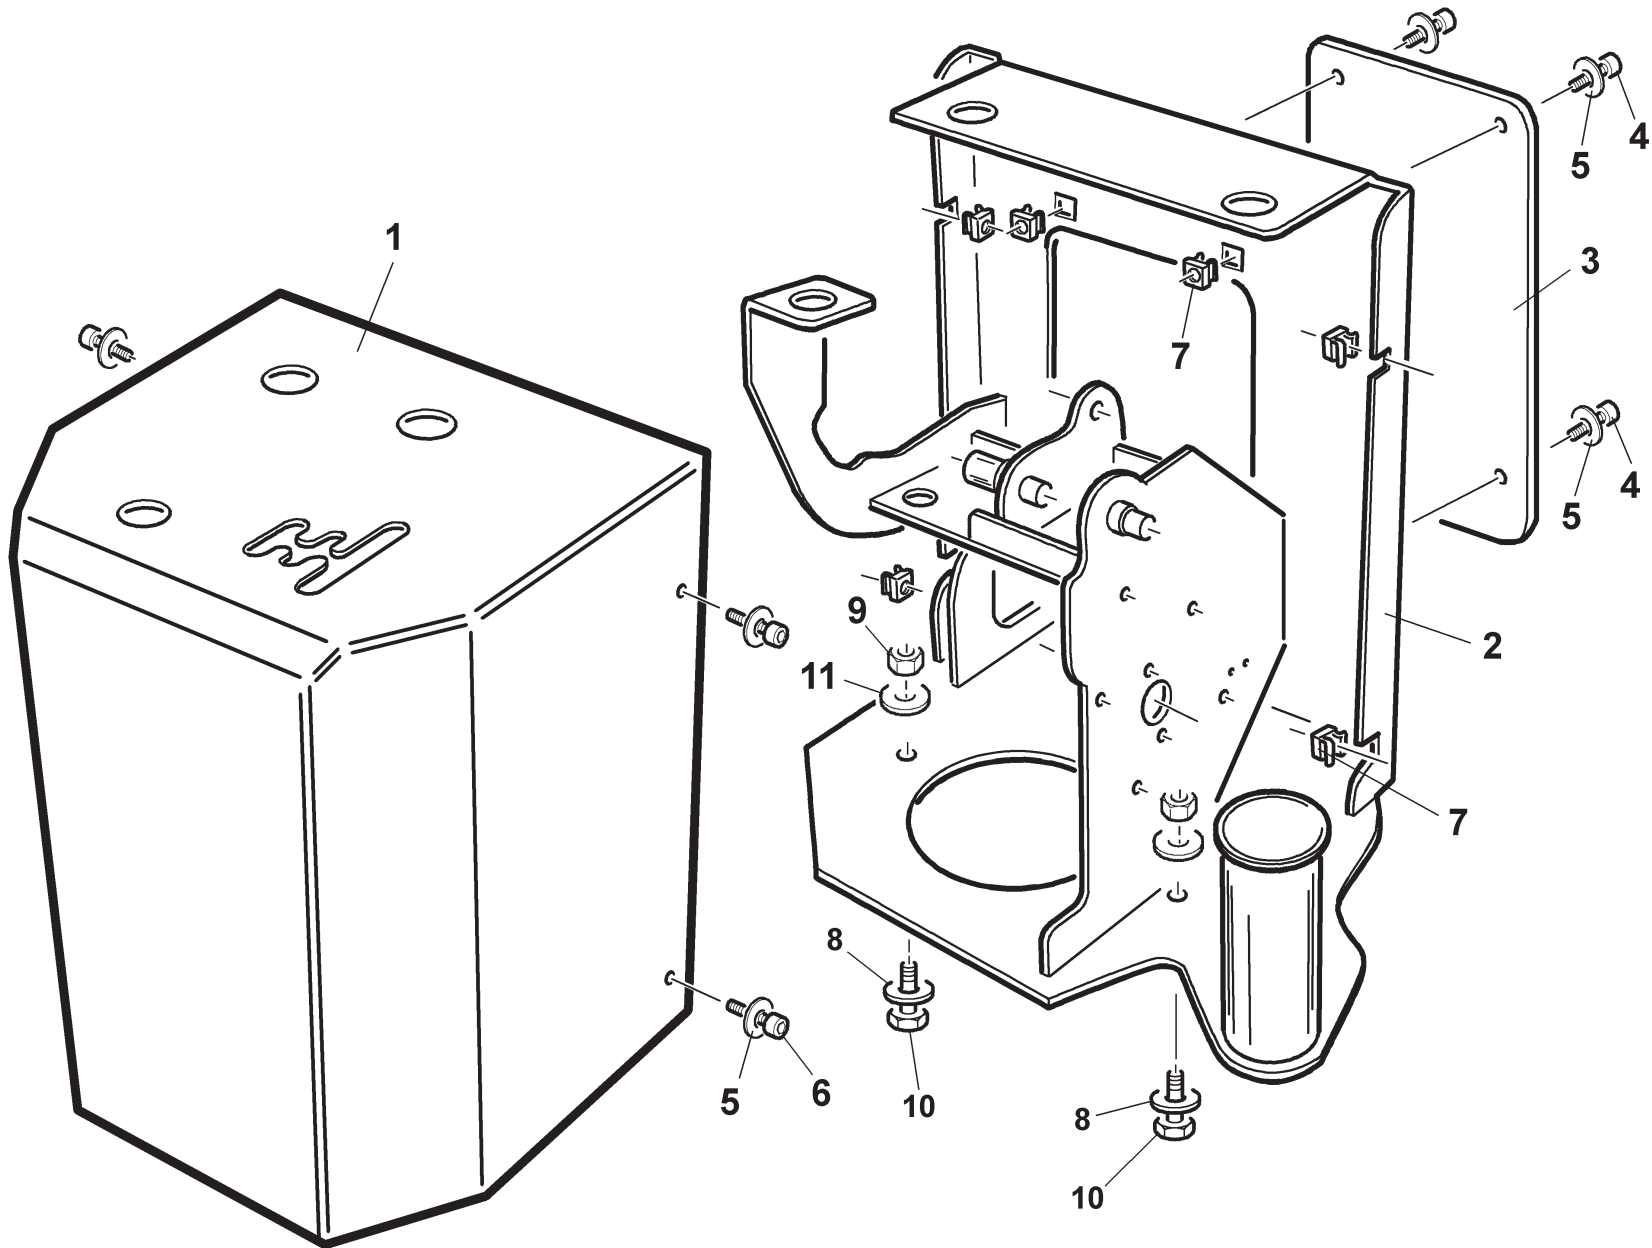

1	7018631	COPERCHIO CONSOLLE - NERO	CONTROL UNIT COVER	COUVERCLE PUPITRE	STEUEREINHEITDECKEL
2	7018622	BASAMENTO CONSOLLE - NERO	CONTROL UNIT FRAME	BATI CONSOLLE DE COMMANDE	STEUEREINHEITRAHMEN
3	7018628	COPERCHIO POST.CONSOLLE-NERO	CONTROL UNIT BACK COVER	COUVERCLE ARRIERE PUPITRE	STEUEREINHEITHINTERDECKEL
4	4399300	VITE TCEI M 6x12 8.8	SCREW 6x12	VIS 6x12	SCHRAUBE 6x12
5	4398848	RONDELLA 6 (6,6x18x1,5)	WASHER 6 (6,6x18x1,5)	RONDELLE 6 (6,6x18x1,5)	BEILAGSSCHEIBE 6 (6,6x18x1,5)
6	4398723	VITE TE 6x12 8.8	SCREW 6x12	VIS 6x12	SCHRAUBE 6x12
7	4395470	DADO GABBIA M6 ZNT	NUT M6	ECROU M6	MUTTER M6
8	4399829	RONDELLA 8 (8,4x16x1,5)	WASHER 8 (8,4x16x1,5)	RONDELLE 8 (8,4X16X1,5)	BEILAGSSCHEIBE 8 (8,4x16x1,5)
9	4399900	DADO AUTOBL.M 8 BASSO	SELF-LOCKING NUT M8	ECROU DE VERROUILLAGE M8	SELBSTSPERRENDE MUTTER M8
10	4399935	VITE TE 8x25 8.8	SCREW 8X25	VIS 8x25	SCHRAUBE 8x25
11	4399703	ROND. DEN.ES."A" 4,3x8x0,5	TOOTHED WASHER 4,3x8x0,5	RONDELLE DENTEE 4,3x8x0,5	ZAHNSCHEIBE 4,3X8X0,5