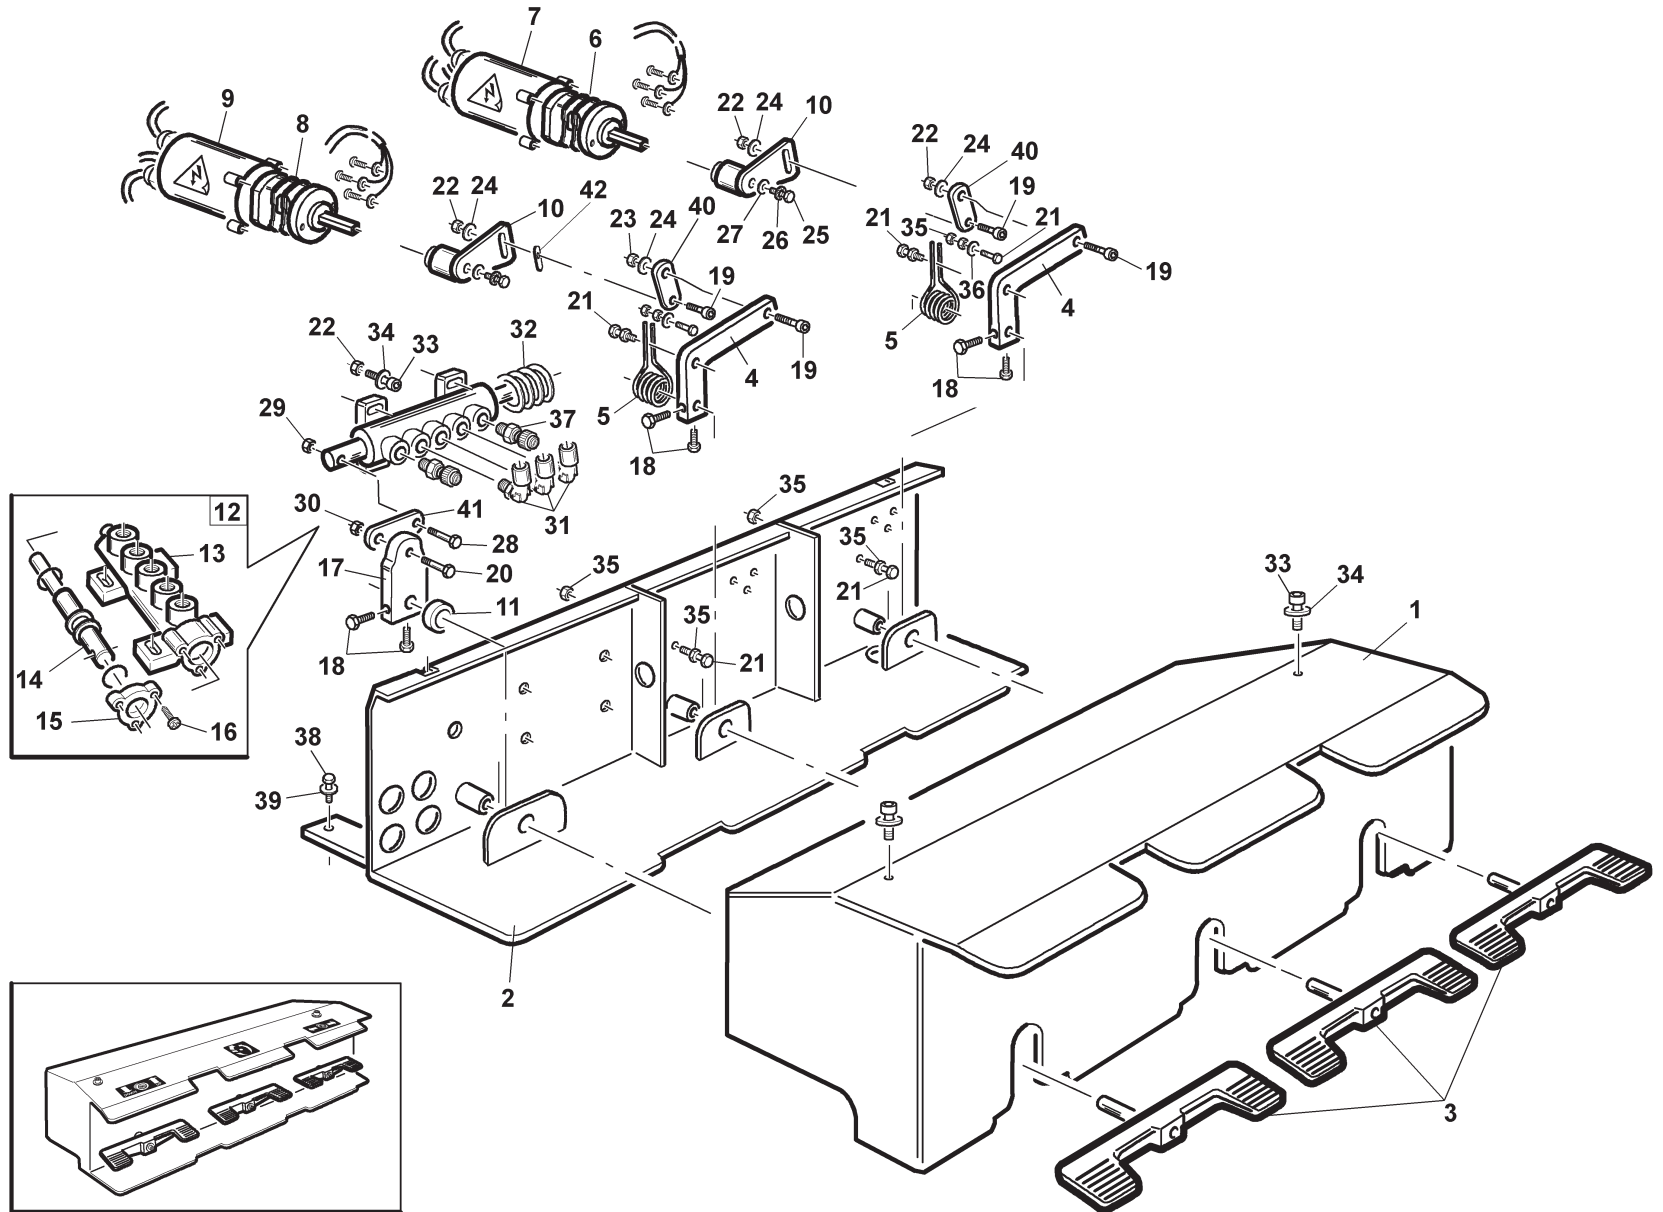

1	7017806	COPERCHIO PEDALIERA NERO	PEDAL BOX COVER	COUVERCLE PEDALIER	PEDALENABDECKUNG
2	7017796	PEDALIERA - NERO	PEDAL BOX	PEDALIER	PEDALENRAHMEN
3	2401100	PEDALE A BILANCIERE C.	PEDAL	PEDALE A' BALANCIER	PEDAL
4	3017804	BIELLA PEDALE CARCASSA - ZINCATO	CONNECTING ROD	BIELLE	PLEUELSTANGE
5	3017116	MOLLA COMANDO PEDALE INV. D.3,5 S225.	PEDAL CONTROL SPRING	RESSORT COMMANDE PEDALE	PEDALENSTEUERUNGSVENTIL
6	4595380	INVERTITORE 32A SONTHEIMER	REVERSER 32A SONTHEIMER	INVERSEUR 32A SONTHEIMER	UMSCHALTER 32A SONTHEIMER
7	3015345	PROTEZIONE X INVERT. SONTHEIMER	REVERSER COVER	PROTECTION INVERSEUR	WENDERSCHUTZ
8	4594668	INVERTITORE SONTHEIMER 5 POSIZIONI	5 POSITIONS REVERSER	INVERSEUR 5 POSITIONS	5-STELLEUMSCHALTER
9	3015599	PROTEZIONE x INVERT. 2V SONTHEIMER	REVERSER PROTECTION	PROTECTION INVERSEUR	UMSCHALTERSCHUTZ
10	3000175	LEVA INVERTITORE	REVERSER LEVER	LEVIER INVERSEUR	WENDERHEBEL
11	3000108	DISTANZIALE BIELLA D.12X18X11,5	SPACER 12x18x11,5	ENTRETOISE 12x18x11,5	DISTANZSTUECK 12x18x11,5
12	2018665	GR.VALVOLA SOLLEVATORE	VALVE UNIT	GR. CLAPET	VENTILEINHEIT
13	3001583	VALVOLA DISTRIB.-SENZA CHIAVET	DISTRIBUTION VALVE	SOUPAPE DISTRIBUTION	VENTIL
14	3001585	FLANGIA X VALVOLA 3001583	FLANGE	BRIDE	FLANSCH
15	4398999	VITE AUTOF.TCIC 3,5x13	SELF-TAPPING SCREW 3,5x13	VIS AUTOTARADEUSE 3,5x13	BLECHSCHRAUBE 3,5x13
16	3001569	ASTA X VALVOLA PNEUMATICA	VALVE ROD	TIGE SOUPAPE	VENTILSTANGE
17	3018283	BIELLA PEDALE SOLLEVATORE - ZINCATA	PEDAL CONNECTING ROD	BIELLE PEDALE	PEDALENSTANGE
18	4399827	VITE TE 8x20 8.8	SCREW 8x20	VIS 8x20	SCHRAUBE 8X20
19	4399999	VITE TCEI M 6x25 8.8	SCREW 6x25	VIS 6x25	SCHRAUBE 6x25
20	4394045	VITE TE 5x30	SCREW 5x30	VIS 5x30	SCHRAUBE 5x30
21	4399861	VITE TE 8x35 8.8	SCREW 8x35	VIS 8x35	SCHRAUBE 8x35
22	4399893	DADO AUTOBL.M 6 BASSO	SELF-LOCKING NUT M	ECROU DE VERROUILLAGE M6	SELBSTSICHERNDE MUTTER M6
23	4399889	DADO M 6	NUT M6	ECROU M6	MUTTER M6
24	4399998	RONDELLA 6 (6,4x12x1,6)	WASHER 6 (6,4x12x1,6)	RONDELLE 6 (6,4x12x1,6)	BEILAGSSCHEIBE 6 (6,4x12x1,6)
25	4399905	VITE TE 4x12	SCREW 4x12	VIS 4x12	SCHRAUBE 4x12
26	4396107	ROND.GROWER D.4 (4,3)	GROWER WASHER D.4	RONDELLE GROWER D.4	BEILAGSSCHEIBE GROWER D.4
27	4396108	RONDELLA 4 (4,3)	WASHER 4	RONDELLE 4	BEILAGSSCHEIBE 4
28	4399898	VITE TE 4x30 8.8 PF	SCREW 4x30	VIS 4x30	SCHRAUBE 4x30
29	4399996	DADO M 4 6S ALTO	NUT M4	ECROU M4	MUTTER M4
30	4399204	DADO M 5 6S	NUT M5	ECROU M5	MUTTER M5
31	4196214	RACCORDO 6520 1/8"-8	UNION 1/8"	RACCORD 1/8"	ANSCHLUSS 1/8"
32	3001577	MOLLA RITORNO ASTA VALVOLA	RETURN SPRING	RESSORT DE RAPPEL	RUECKZUGFEDER
33	4399890	VITE TCEI M 6x20	SCREW 6x20	VIS 6x20	SCHRAUBE 6x20
34	4398848	RONDELLA 6 (6,6x18x1,5)	WASHER 6 (6,6x18x1,5)	RONDELLE 6 (6,6x18x1,5)	BEILAGSSCHEIBE 6 (6,6x18x1,5)
35	4399976	DADO M 8 6S	NUT M8	ECROU M8	MUTTER M8