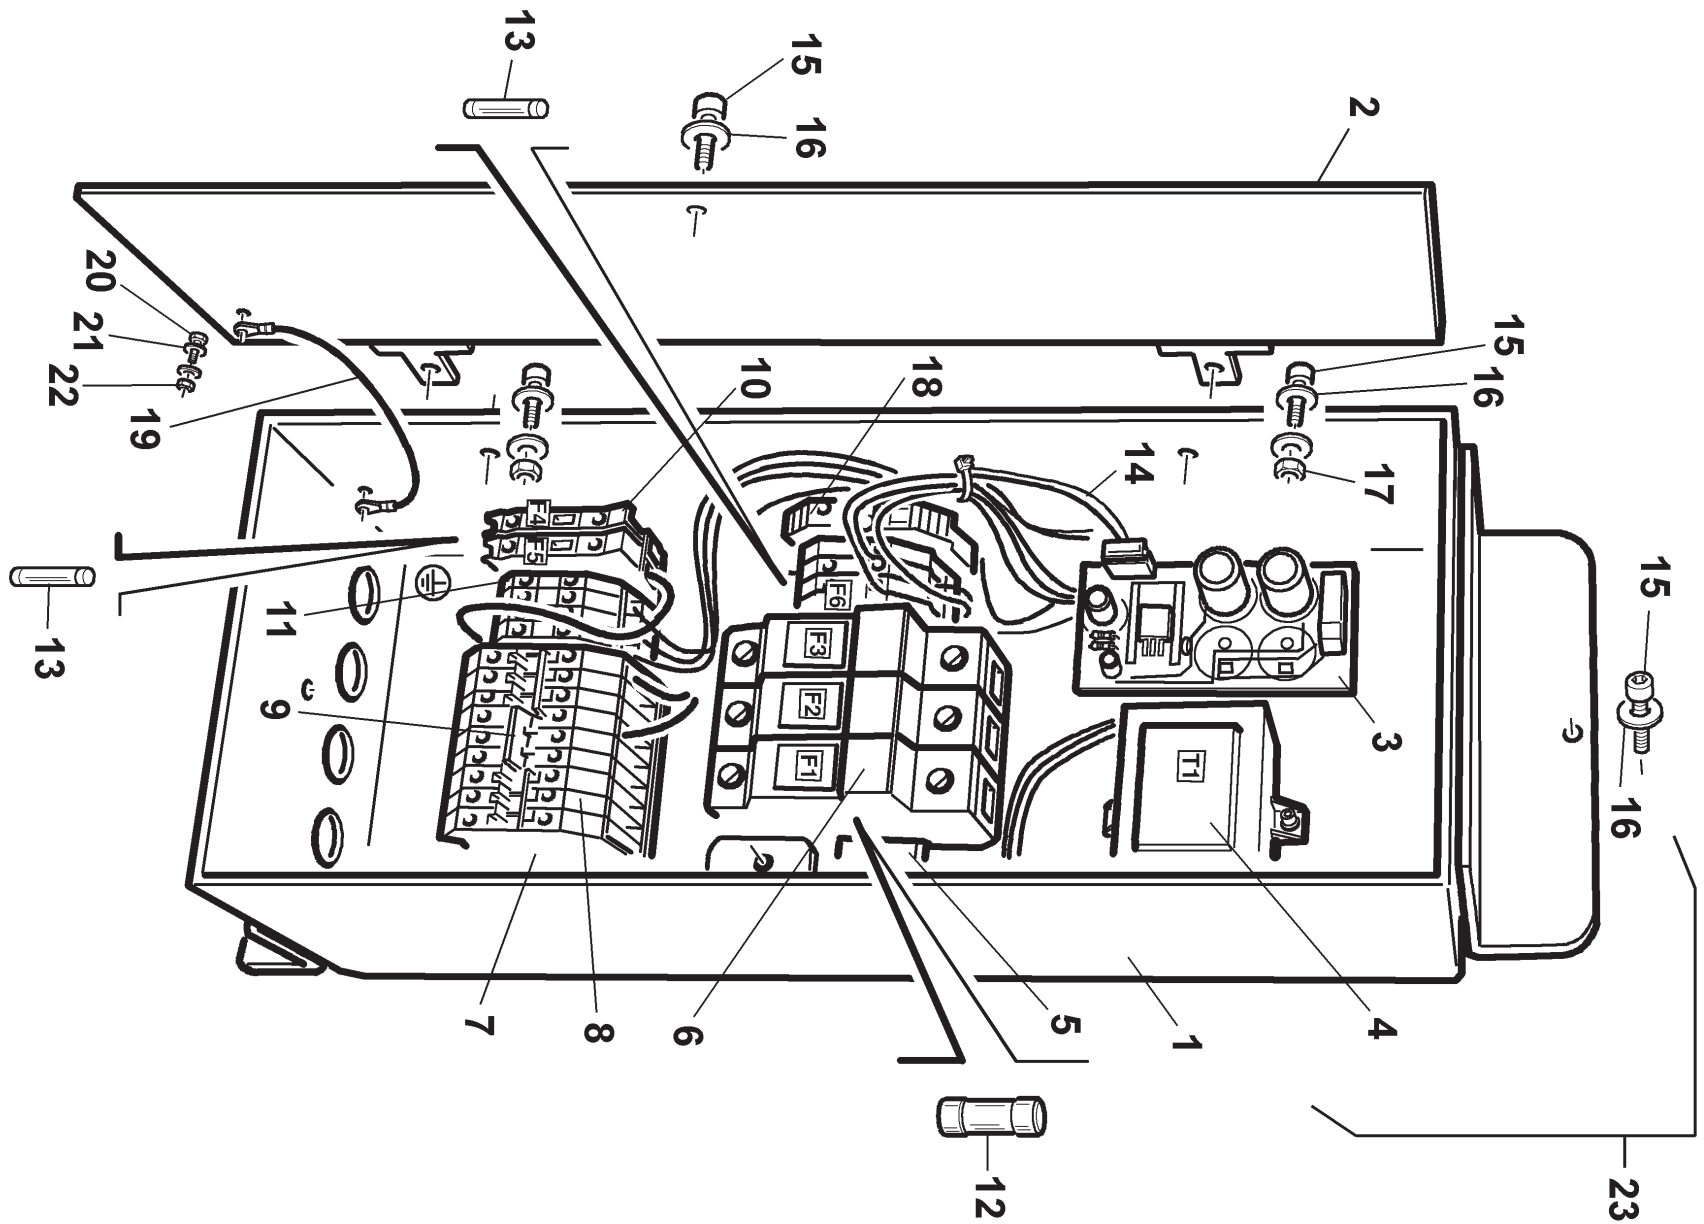

1	2119080	SCATOLA ELETTRICA	ELECTRIC BOX	BOITE ELECTRIQUE	SCHALTTAFEL
2	3019085	COPERCHIO SCATOLA ELETTRICA	BOX FRONT COVER	COUVERCLE	ABDECKPANEL
3	4595072	ALIMENTATORE 12Vac - 5Vdc	FEEDER 12Vac - 5Vdc	ALIMENTATEUR 12Vac - 5Vdc	SPEISER 12Vac - 5Vdc
4	4594175	TRASF.4VA 0-115-200-230-400-440V 0-12V	TRASF.4VA 0-115-200-230-400-440V	TRASF.4VA 0-115-200-230-400-440V	TRAFO 4VA 0-115-200-230-400-440V
5	3006330	BARRA OMEGA L=110	BAR L=110	BARRE L=110	STANGE L=110
6	4598021	PORTAFUSIBILI A CASS.TRIPOLARE	FUSE CARRIER	TABLEAU DES FUSIBLES	SICHERUNGSKOERPER
7	4598088	PIASTRA ESTR.MORSETO 4 MM.	PLUG PLATE	PLAQUE BORNE VA4-2,5/4A	KLEMMENPLATTE
8	4598091	MORSETTO PASSANTE	TERMINAL	BORNE	KLAMMER
9	4597343	PONTICELLI x MORSETIERA	JUMPER	LIAISON	SCHALTDRAHT
10	4594174	MORSETTO PORTAFUSIBILE 5X20	FUSE HOLDER 5x20	PORTE-FUSIBLE 5x20	SCHMELZSICHERUNGSTRAEGER 5x20
11	4594173	MORSETTO PASSACAVO 44X43X5	CABLE TERMINAL 44X43X5	BORNE DE CABLE 44X43X5	KABELKLEMME 44X43X5
12	4598564	FUSIBILE CER.CH10-16A. 10,3x38 aM	FUSE 16A 10X38 AM	FUSIBLE 16A 10X38 AM	SCHMELZSICHERUNG 16A 10X38 AM
13	4597984	FUSIBILE VETRO 1 A T 250V 5x20	FUSE 1 A 5x20 T 250V.	FUSIBLE 1 A 5X20 T 250V.	SCHMELZSICHERUNG 250V
14	2030164	CAVO 4POLI MODU2 4X1 L=180MM	CABLE 4POLE MODU2 4X1 L=180MM	CABLE 4POLES MODU2 4X1 L=180MM	KABEL 4POLE MODU2 4 X1 L=180MM
15	4399300	VITE TCEI M 6x12 8.8	SCREW 6x12	VIS 6x12	SCHRAUBE 6x12
16	4397680	RONDELLA 6 (6,6x18x3)	WASHER 6 (6,6x18x3)	RONDELLE 6 (6,6x18x3)	BEILAGSSCHEIBE 6 (6,6x18x3)
17	4395456	DADO M 6 6S BASSO	NUT M 6 6S LOW	ECROU M 6 6S BAS	MUTTER M 6 6S
18	4598090	BLOCCO EST.GUIDA	GUIDE OUTER STOP	ARRET GLISSIERE	FUEHRUNGSANHALT
19	2019967	CAVETTO TERRA L=200	EARTH CABLE L=200	CABLE TERRE L=200	ERDEKABEL L=200
20	4399905	VITE TE 4x12 8.8	SCREW 4x12	VIS 4x12	SCHRAUBE 4x12
21	4399903	RONDELLA 4 (4,5x12x1,5)	WASHER 4 (4,5x12x1,5)	RONDELLE 4 (4,5x12x1,5)	BEILAGSSCHEIBE 4 (4,5x12x1,5)
22	4399996	DADO M 4 6S ALTO	NUT M4	ECROU M4	MUTTER M4
23	2030168	GR. SCATOLA ELETTRICA	ELECTRIC BOX UNIT	GR. BOITE ELECTRIQUE	SCHALTTAFEL KOMPLETT