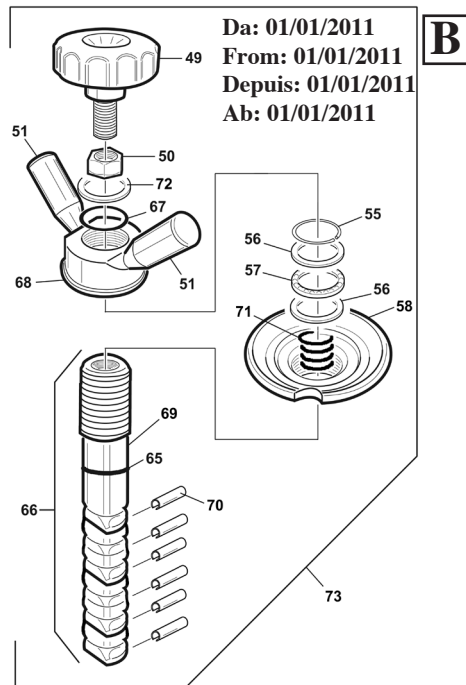

Ref	Code	Descrizione	Description	Description	Beschreibung
1	2010900	GR. RIDUTT. SMTG AUTO COMPL.	REDUCTION GEAR	GROUPE REDUCTEUR	REDUKTORAGGREGAT
2	7018063	SUPP.CUSCIN.AUSIL-NERO	BEARING SUPPORT	SUPPORT COUSSINET	UNTERLAGETRAGSTUECK
3	2118666	MANDRINO COMPL.	CHUCK SLEEVE	TUYAU MANDRIN	SPINDELROHR
4	2118670	ANTIROTAZIONE BRUNITO	ANTIROTATION DEVICE	PIECE ANTIROTATION	DREHSCHUTZSTUECK
5	7017690	LAMIERA SUPP. MOTORE - NERO.	MOTOR SUPPORT PLATE	PLAQUE SUPPORT MOTEUR	MOTORTRAGBLECH
6	3010863	PULEGGIA RIDUTT. SMTG AUTO	GEARBOX PULLEY	POULIE REDUCTEUR	REDUKTORSCHIEBE
7	4296813	CINGHIA PV 610 J6	BELT	COURROIE	RIEMEN
8	3010864	PULEGGIA MOTORE SMTG AUTO	MOTOR PULLEY	POULIE MOTEUR	POULIE MOTEUR
9	4398807	RONDELLA 14 (15x28x2,5)	WASHER 14 (15x28x2,5)	RONDELLE 14 (15x28x2,5)	BEILAGSSCHIEBE 14 (15x28x2,5)
10	4396941	DADO M14 6S BASSO ZNT	NUT M14	ECROU M14	MUTTER M14
11	3018727	FLANGIA ADATTATRICE -SABB.+BRUNIT.	ADAPTOR FLANGE	FLASQUE D'ADAPTATION	ADAPTERFLANSCH
12	4296945	CUSCINETTO 6212 2RS 60x110x22	BEARING 60X110X22	COUSSINET 60X110X22	UNTERLAGE 60X110X22
13	3019662	VITE 10X70 TAGLIATA	SCREW 10X70 CUT	VIS 10X70 COUPEE'	SCHRAUBE 10X70 GESCHNEIDET
14	4399971	DADO AUTOBL.M10 BASSO	SELF-LOCKING NUT M10	ECROU DE VERROUILLAGE M10	SELBSTSICHERNDE MUTTER M10
15	4399434	VITE TE 12x20 8.8	SCREW 12x20	VIS 12x20	SCHRAUBE 12x20
16	4398637	RONDELLA 12x21x2,5	WASHER D.12x21x2,5	RONDELLE D.12x21x2,5	BEILAGSSCHIEBE D.12x21x2,5
17	4394166	VITE STEI 5x14 P.P.	SCREW STEI 5x14 P.P.	VIS STEI 5x14 P.P.	SCHRAUBE STEI 5x14 P.P.
18	4399877	VITE TE 10x60 8.8 PF	SCREW 10x60	VIS 10x60	SCHRAUBE 10x60
19	4399120	VITE TSPEI M10x20	SCREW 10x20	VIS 10x20	SCHRAUBE 10X20
20	4399933	VITE TE 10x50 8.8	SCREW 10x50	VIS 10x50	SCHRAUBE 10x50
21	4399378	RONDELLA 10 (10,5x21x2)	WASHER D.10 (10,5x21x2)	RONDELLE D.10 (10,5x21x2)	BEILAGSSCHIEBE 10 (10,5x21x2)
22	4399134	VITE TCEI M 8x30	SCREW 8x30	VIS 8x30	SCHRAUBE 8x30
23	3010872	SCATOLA SUPER. RIDUTT.	REDUCTION GEAR BOX	BOITE REDUCTEUR	REDUKTORKASTEN
24	4296945	CUSCINETTO 6212 2RS 60x110x22	BEARING 60X110X22	COUSSINET 60X110X22	UNTERLAGE 60X110X22
25	4396947	LINGUETTA 6x6x18	TAB 6X6X18	PLAQUE 6X6X18	PLAETTCHEN 6X6X18
26	3010883	VITE SENZA FINE RID.SMTG AUTO	WORM	VIS SANS FIN	SCHNECKE
27	4399974	RASAMENTO ACCIAIO 20,5X28X0,3	STEEL SHIM 20,5x28x0,5	CALE EN ACIER 20,5x28x0,5	STAHLZWISCHENLAGE 20,5x28x0,5