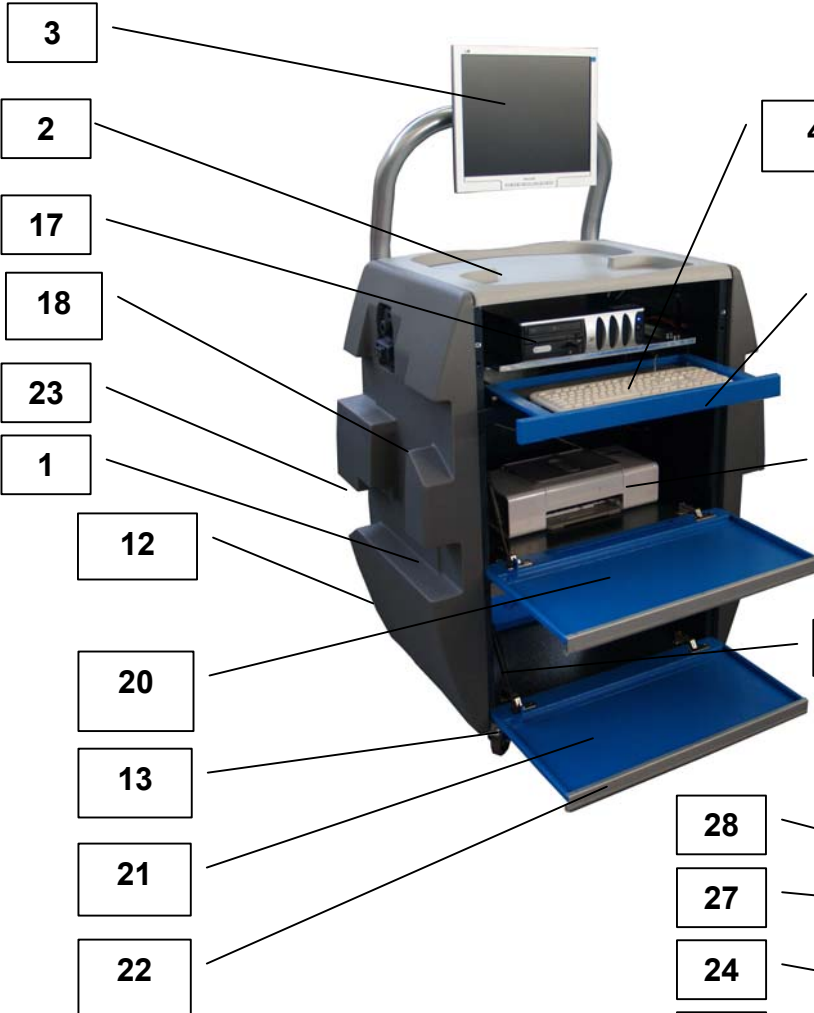

RAVAGLIOLI S.p.A.

**ASSETTI RAVTD2200EBTH
WHEEL ALIGNER RAVTD2200EBTH**

Versione 01

Revisione 01

Emesso: 03/2008

TAVOLA 20

TABLE 20

Foglio 3 di 8

CABINATO