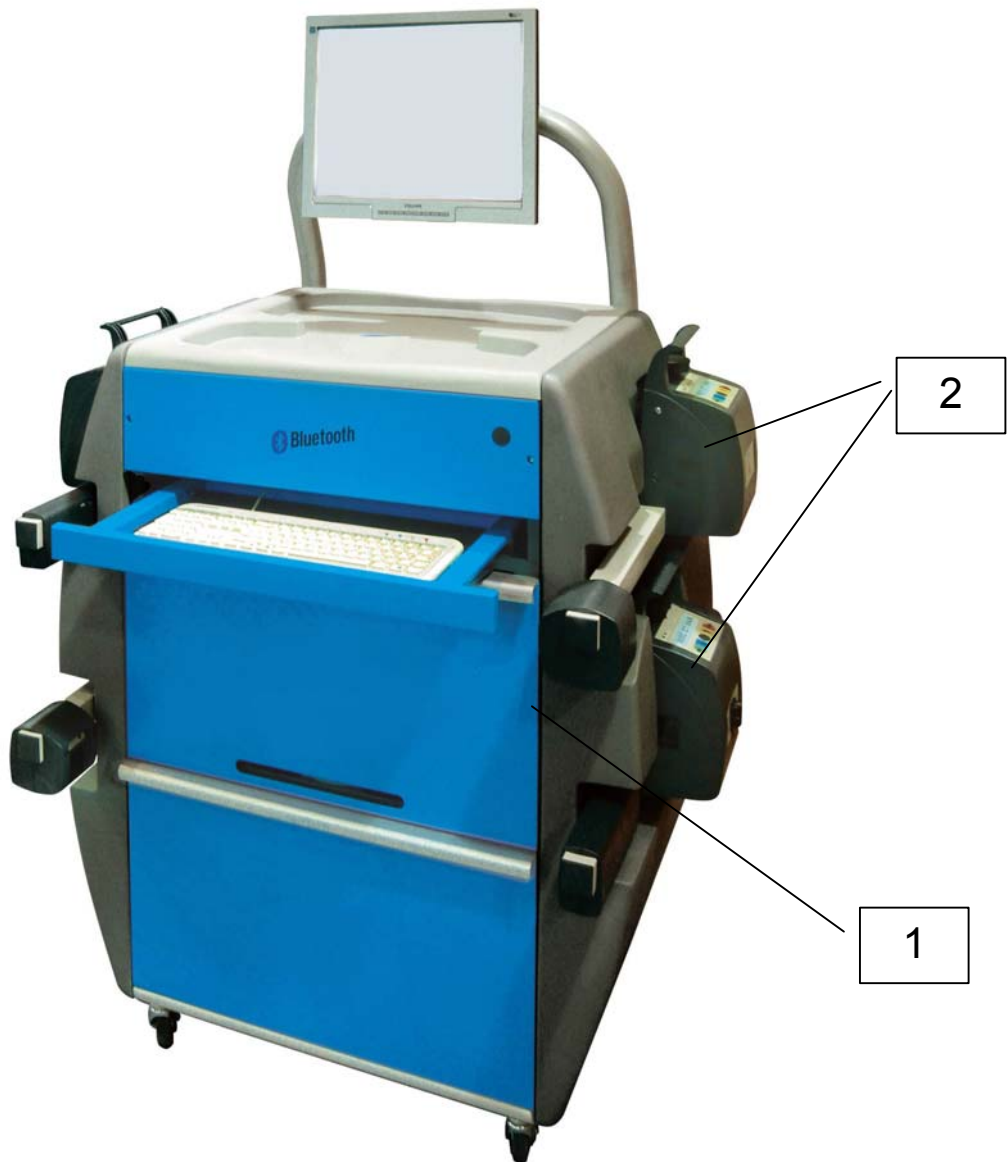

RAVAGLIOLI S.p.A.

**ASSETTI RAVTD2200EBTH
WHEEL ALIGNER RAVTD2200EBTH**

Versione 01

Revisione 01

Emesso: 03/2008

TAVOLA 20

TABLE 20

Foglio 1 di 8

	RAVAGLIOLI S.p.A.		TAVOLA 20
	ASSETTI RAVTD2200EBTH WHEEL ALIGNER RAVTD2200EBTH		TABLE 20
	Versione 01	Revisione 01	Emesso: 03/2008

POS.	CODICE CODE	DESCRIZIONE DESCRIPTION	ANNOTAZIONI ANNOTATION
1	16637AA	Cabinato <i>Cabinet</i>	
2	16993	Rilevatore anteriore sx <i>Front left meas. Head</i>	
	16994	Rilevatore anteriore dx <i>Front right meas. Head</i>	
	16995	Rilevatore posteriore sx <i>Rear left meas. Head</i>	
	16996	Rilevatore posteriore dx <i>Rear right meas. Head</i>	