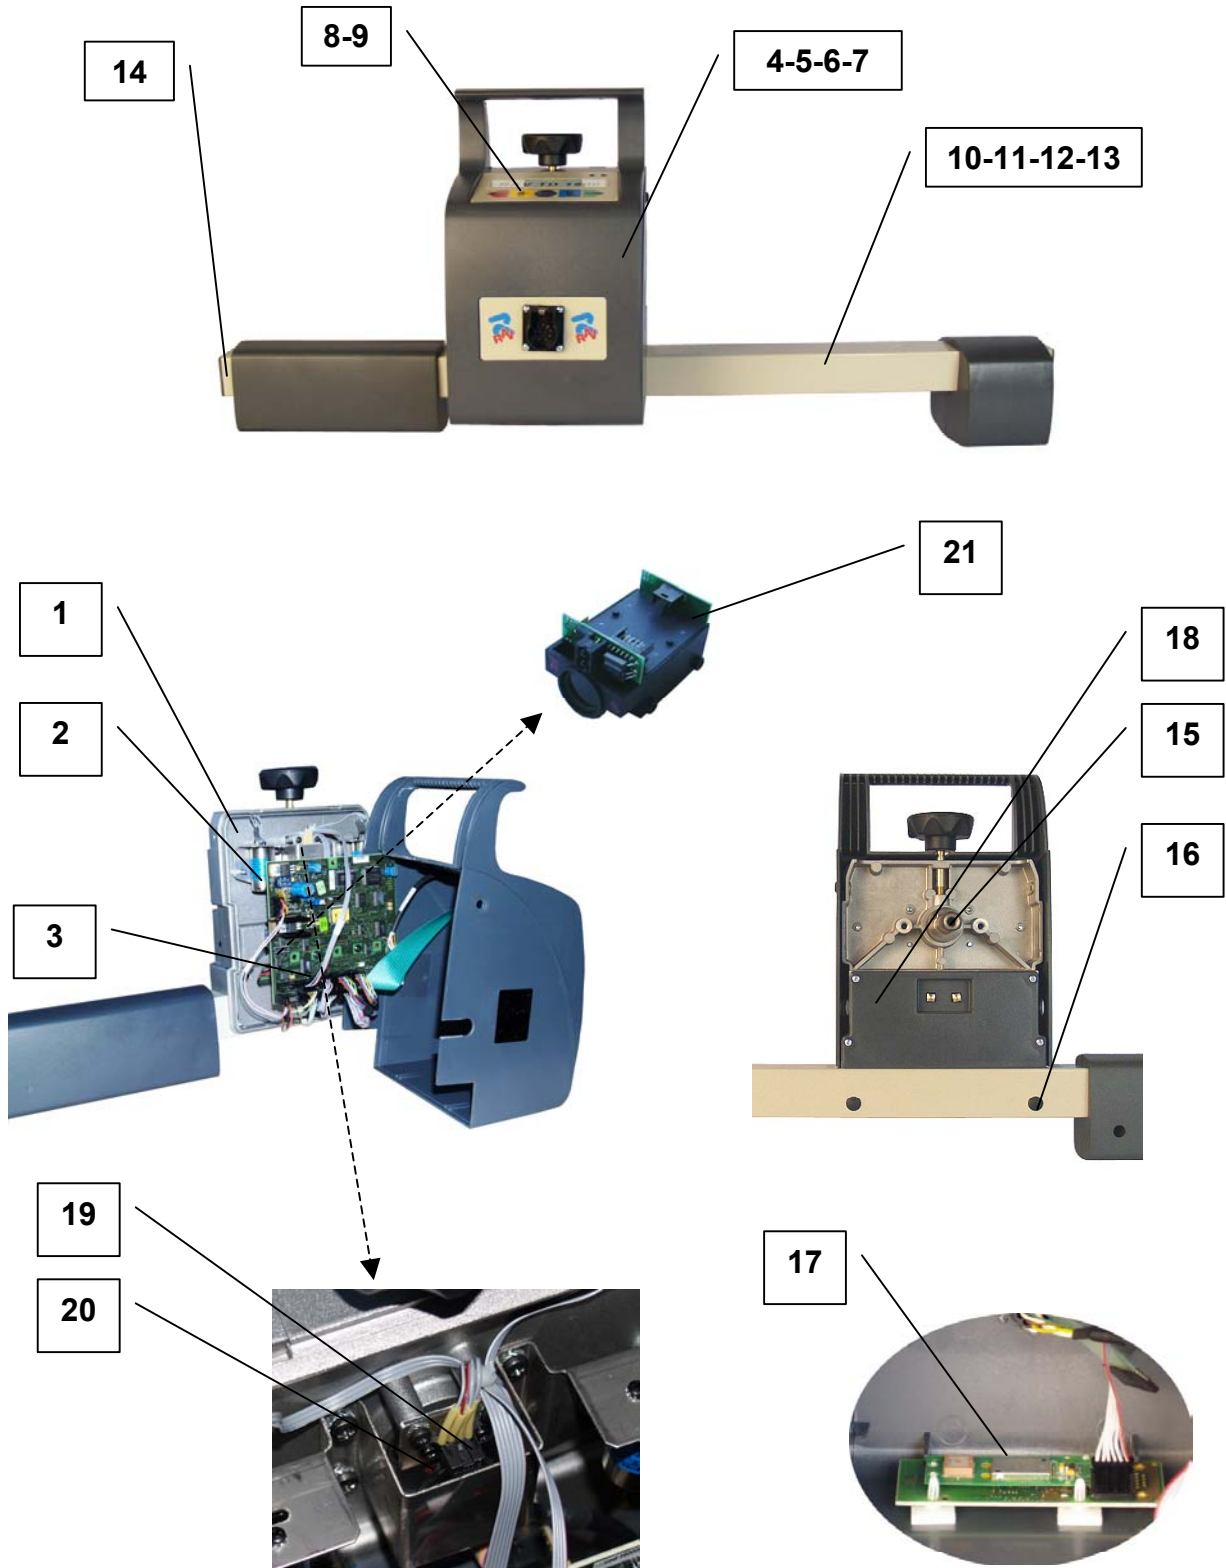

Revisione 01

Emesso: 03/2008

POS.	CODICE CODE	DESCRIZIONE DESCRIPTION	ANNOTAZIONI ANNOTATION
1	16637AA	Cabinato <i>Cabinet</i>	
2	15346AA	Termoformato <i>Control board plastic cover</i>	
3	16833	Schermo 19" <i>19" monitor</i>	
4	10197	Tastiera <i>Keyboard</i>	
5	1578205	Stampante a inchiostro <i>Inkjet printing</i>	
6	16744	PC <i>PC</i>	
7	15733	Carter con contatti <i>Cover for bracket</i>	
8	10363	Filtro di rete <i>Power supply filter</i>	
9	10495	Interruttore <i>Switch</i>	
10	13199	Fusibile 5x20 3.15 A <i>Fuse for power supply</i>	
11	10549	Molla a gas <i>Air piston</i>	
12	15524	Ruota senza freno <i>Wheel without brake</i>	
13	15525	Ruota con freno <i>Wheel with brake</i>	
14	10467	Trasformatore <i>Transformer</i>	
15	10475	Scheda <i>Card</i>	
16	10613	Cavo PC/scheda <i>PC card cable</i>	
17	16688	Kit USB Bluetooth <i>Kit USB Bluetooth</i>	
18	15345	Fiancata <i>Flank</i>	
19	15494	Cassetto tastiera <i>Keyboard drawer</i>	
20	15488	Sportello per stampante <i>Printing door</i>	
21	15489	Sportello <i>Door</i>	
22	15493	Maniglia <i>Handle</i>	
23	15492	Pannello posteriore <i>Rear panel</i>	
24	17339	Tubo sostegno monitor sx <i>Left support tube</i>	
25	17340	Tubo sostegno monitor dx <i>Right support tube</i>	
26	17289	Attacco per tubo <i>Attack for tube</i>	
27	17290	Morsetto inferiore <i>Inferior clip</i>	
28	17291	Morsetto superiore <i>Superior clip</i>	

RAVAGLIOLI S.p.A.

**ASSETTI RAVTD2200EBTH
WHEEL ALIGNER RAVTD2200EBTH**

Versione 01

Revisione 01

Emesso: 03/2008

TAVOLA 20

TABLE 20

Foglio 5 di 8

RILEVATORI

**RAVAGLIOLI S.p.A.**

TAVOLA 20

TABLE 20

ASSETTI RAVTD2200EBTH
WHEEL ALIGNER RAVTD2200EBTH

Foglio 6 di 8

Versione 01

Revisione 01