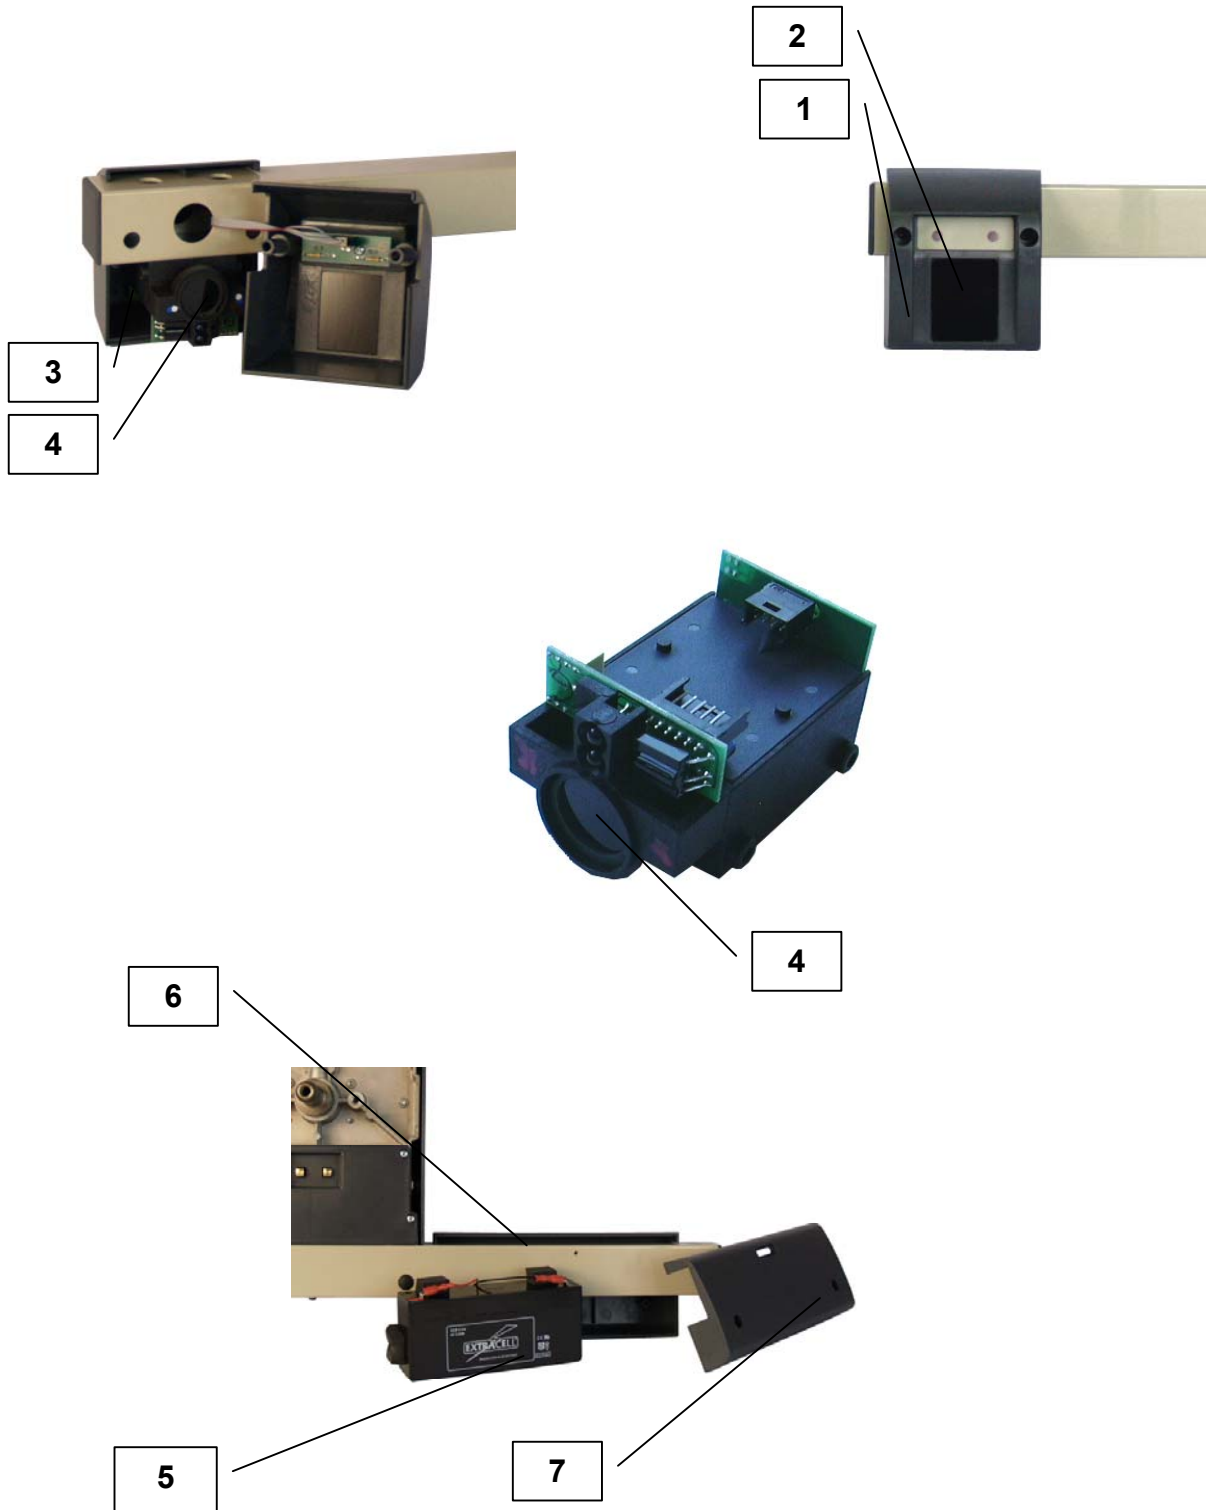

RAVAGLIOLI S.p.A.

TAVOLA 20

TABLE 20

ASSETTI RAVTD2200EBTH
WHEEL ALIGNER RAVTD2200EBTH

Foglio 7 di 8

Versione 01

Revisione 01

Emesso: 03/2008

RAVAGLIOLI S.p.A.

TAVOLA 20

TABLE 20

ASSETTI RAVTD2200EBTH
WHEEL ALIGNER RAVTD2200EBTH

Foglio 8 di 8

Versione 01

Revisione 01

Emesso: 03/2008