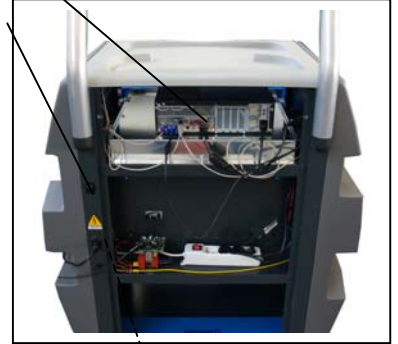

RAVAGLIOLI S.p.A.

**ASSETTI RAVTD2200EBTH
WHEEL ALIGNER RAVTD2200EBTH**

Versione 01

Revisione 01

Emesso: 03/2008

TAVOLA 20

TABLE 20

Foglio 3 di 8

CABINATO

6

9

4

19

5

11

8

10

28

27

24

25

26

7

15

16

14