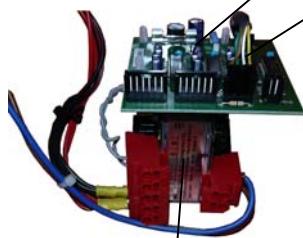

RAVAGLIOLI S.p.A.

**ASSETTI RAVTD2200EBTH
WHEEL ALIGNER RAVTD2200EBTH**

Versione 01

Revisione 01

Emesso: 03/2008

TAVOLA 20

TABLE 20

Foglio 3 di 8

CABINATO

6

9

4

19

5

11

8

10

28

27

24

25

26

7

15

16

14