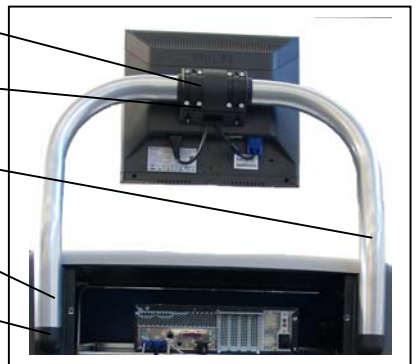

RAVAGLIOLI S.p.A.

**ASSETTI RAVTD2200EBTH
WHEEL ALIGNER RAVTD2200EBTH**

Versione 01

Revisione 01

Emesso: 03/2008

TAVOLA 20

TABLE 20

Foglio 3 di 8

CABINATO

6

9

4

19

5

11

8

10

28

27

24

25

26

7

15

16

14