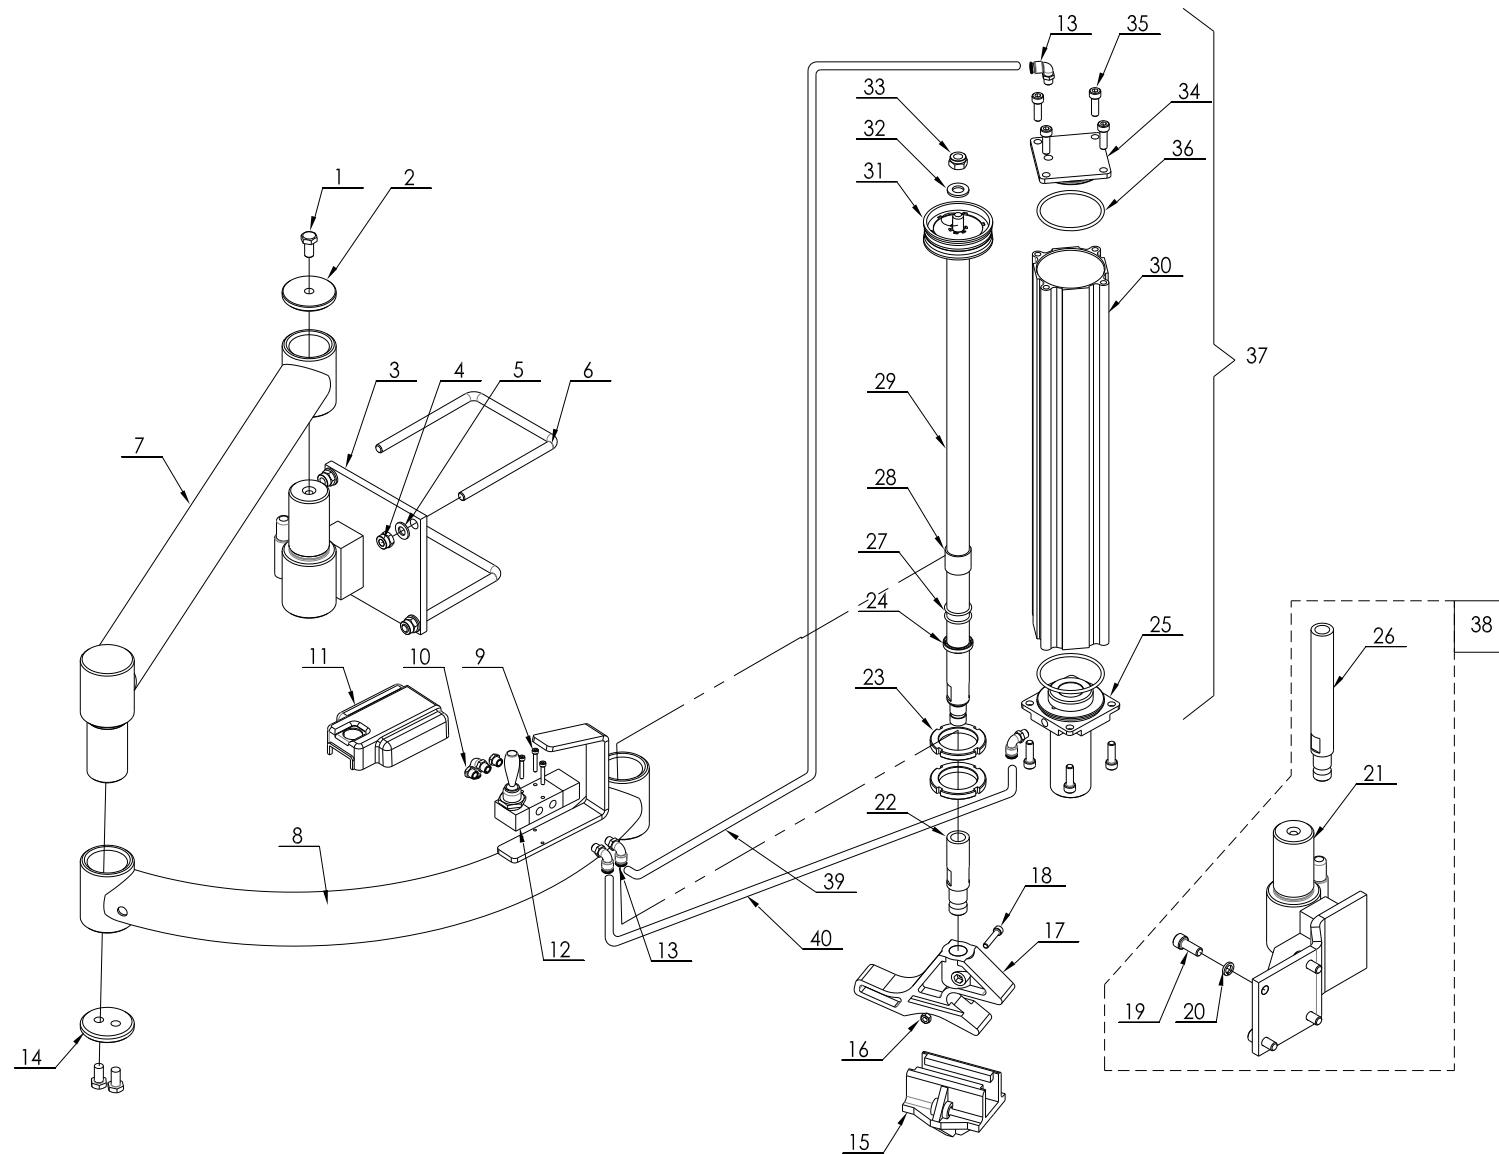

PART CATALOGUE

PB2

TAV.0.0	ELHA PRESS ARM	ED. 06/11
---------	----------------	-----------

ITEM	PART NUMBER	DESCRIPTION	QTY	REMARK
1	0201062	Screw M10X20 - GB/T5783	3	
2	HP-3016687	Washer	1	
3	C060000100	Support	1	
4	0204005	Nut M8 - GB/T889.1	4	
5	0205011	Washer D.10 - GB/T97.1	4	
6	C060000001	U bolt	2	
7	C060000200	Long arm	1	
8	C060000300	Bead press tool arm	1	
9	0202005	Screw M4X25 - GB/T70.1	3	
10	0306013	Silencer	2	
11	C060000007	Valve cover	1	
12	0307109	Control valve 230C-06B-B	1	
13	0306036	90° quick union 6-1/8	5	
14	C060000005	Washer	1	
15	0604082	Drop centre tool	1	
16	0203006	Nut M6 - GB/T6170	1	
17	C105000009	Bead press tool	1	
18	0202026	Screw M6X30 - GB/T70.1	1	
19	0202061	Screw M10X25 - GB/T70.1	4	
20	0208007	Washer D.10 - GB/T93	4	
21	C060000400	Support	1	
22	C060000002	Shaft extension	1	
23	0204046	Flange nut M45X1.5 - GB/T810	2	
24	0311001	Scraper D.25	1	
25	C060005100	Front flange	1	
26	C060000004	Extension	1	
27	0606086	O-ring 25X2.65 - GB3452.1	2	

TAV.0.0	ELHA PRESS ARM		ED. 06/11
---------	----------------	--	-----------

28	0210009	Self-lubricated bush 2525	1
29	C060005003	Cylinder shaft	1
30	C060005001	Cylinder liner	1
31	YC1-4198856	Piston	1
32	0205013	Washer D.12 - GB/T97.1	1
33	0204007	Nut M12 - GB/T889.1	1
34	C060005002	Back flange	1
35	0202047	Screw M8X25 - GB/T70.1	8
36	0606007	O-ring 75X3.55 - GB1235	2
37	C060005000	Arm cylinder	1
38	C061000000	Special kit	1
39	0306095	Rilsan hose 6X4 L=800	1
40	0306095	Rilsan hose 6X4 L=200	1