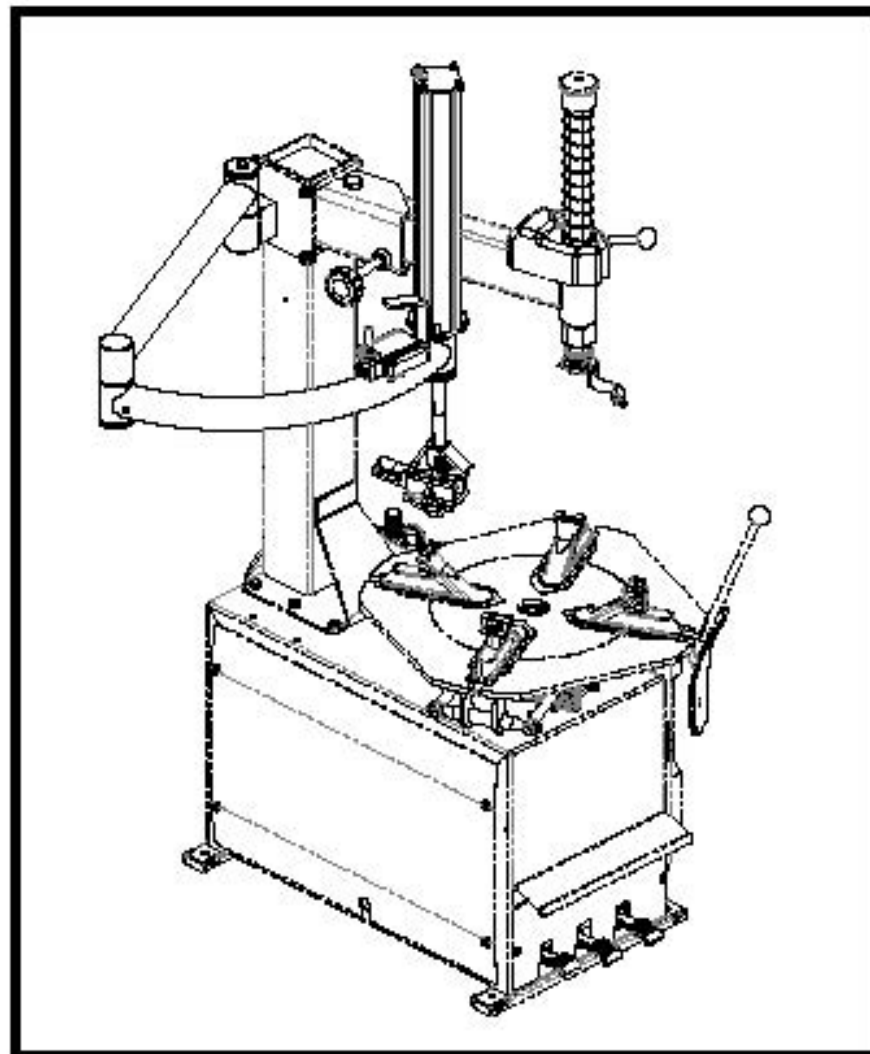

PART CATALOGUE

PB2

TAV.0.0	ELHA PRESS ARM	ED. 06/11
---------	----------------	-----------

ITEM	PART NUMBER	DESCRIPTION	QTY	REMARK
1	0201062	Screw M10X20 - GB/T5783	3	
2	HP-3016687	Washer	1	
3	C060000100	Support	1	
4	0204005	Nut M8 - GB/T889.1	4	
5	0205011	Washer D.10 - GB/T97.1	4	
6	C060000001	U bolt	2	
7	C060000200	Long arm	1	
8	C060000300	Bead press tool arm	1	
9	0202005	Screw M4X25 - GB/T70.1	3	
10	0306013	Silencer	2	
11	C060000007	Valve cover	1	
12	0307109	Control valve 230C-06B-B	1	
13	0306036	90° quick union 6-1/8	5	
14	C060000005	Washer	1	
15	0604082	Drop centre tool	1	
16	0203006	Nut M6 - GB/T6170	1	
17	C105000009	Bead press tool	1	
18	0202026	Screw M6X30 - GB/T70.1	1	
19	0202061	Screw M10X25 - GB/T70.1	4	
20	0208007	Washer D.10 - GB/T93	4	
21	C060000400	Support	1	
22	C060000002	Shaft extension	1	
23	0204046	Flange nut M45X1.5 - GB/T810	2	
24	0311001	Scraper D.25	1	
25	C060005100	Front flange	1	
26	C060000004	Extension	1	
27	0606086	O-ring 25X2.65 - GB3452.1	2	

TAV.0.0	ELHA PRESS ARM		ED. 06/11
---------	----------------	--	-----------

28	0210009	Self-lubricated bush 2525	1
29	C060005003	Cylinder shaft	1
30	C060005001	Cylinder liner	1
31	YC1-4198856	Piston	1
32	0205013	Washer D.12 - GB/T97.1	1
33	0204007	Nut M12 - GB/T889.1	1
34	C060005002	Back flange	1
35	0202047	Screw M8X25 - GB/T70.1	8
36	0606007	O-ring 75X3.55 - GB1235	2
37	C060005000	Arm cylinder	1
38	C061000000	Special kit	1
39	0306095	Rilsan hose 6X4 L=800	1
40	0306095	Rilsan hose 6X4 L=200	1