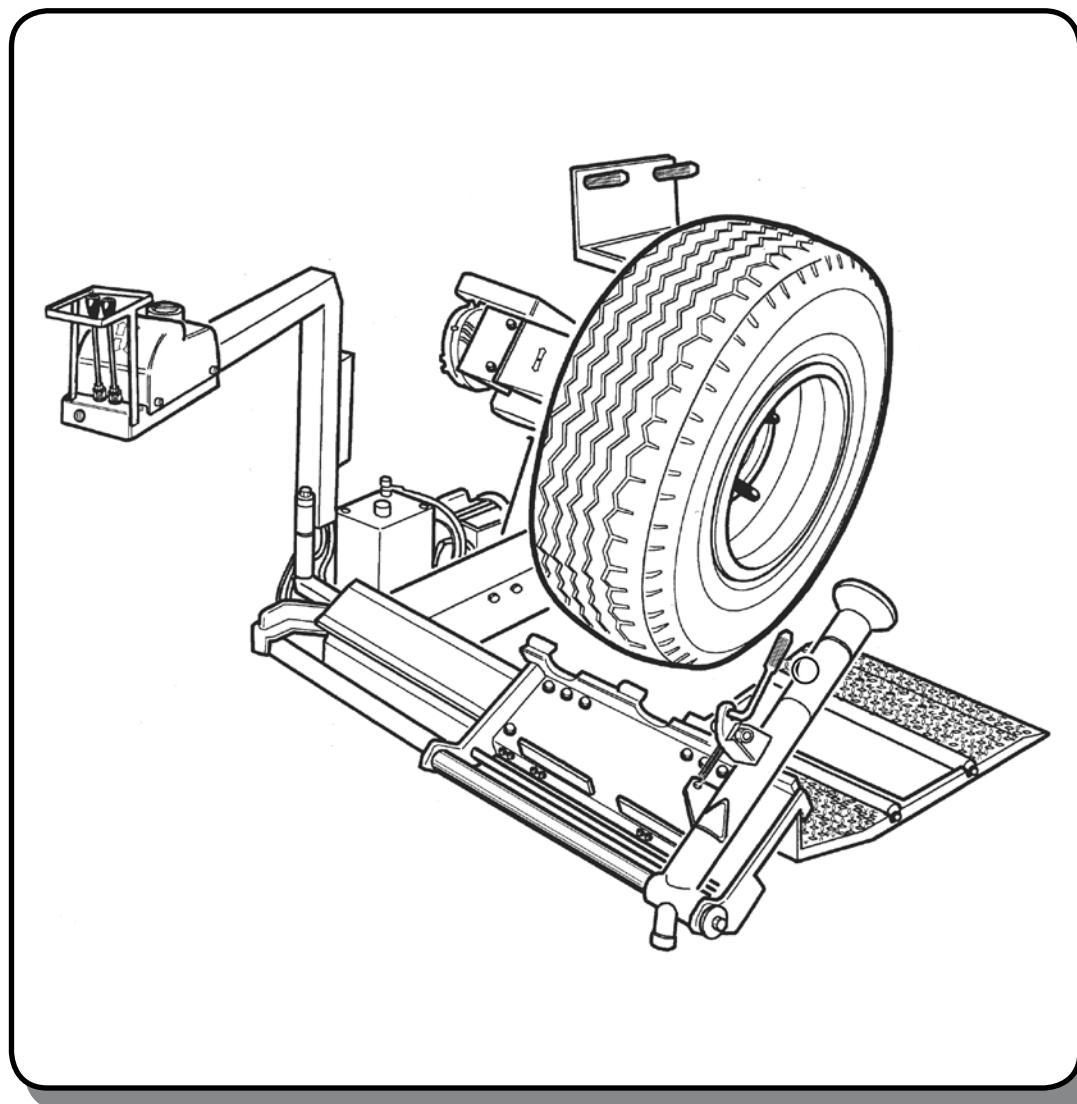

CATALOGO RICAMBI ORIGINALI - ORIGINAL SPARE PARTS

CATALOGUE PIECES D'ORIGINE - ORIGINALSSETZTEILE

Ed. 01/2013-A

del 19/06/2013

S 554
S 554 T

Cod. 3010020

Ref	Code	Descrizione	Description	Description	Beschreibung
1	4399966	VITE TE 10x20 8.8 ZNT 5739	VIS M10x20 8.8	SCREW M10x20 8.8	SCHRAUBE 10x20
2	4399378	RONDELLA 10 (10,5x21x2)ZNT6592	RONDELLE 8 (8,4X16X1,5)	WASHER 8 (8,4x16x1,5)	SCHEIBE 8 (8,4x16x1,5)
3	6618196	SUPPORTO DOTAZIONE COMPL.-NERO	SUPPORT EQUIP.	SUPPORT	STUETZE
4	3010283	IMPUGNATURA D.25 M10 BRUN	POIGNEE A' PRESSION D.25	HANDLE D.25 M10	HANDGRIFF D.25 M10
5	3009557	TUBO 1/4" CARRELLO L=2700	TUYAU 1/4" CHARLOT L=2700	1/4" CARRIAGE HOSE L=2700	SCHLAUCH 1/4" L=2700
6	4399953	VITE TE 10x16	VIS M10x16	SCREW 10x16	SCHRAUBE 10x16
7	3009566	GOMMA MILLERIGHE 195x395x3	CAOUTCHOUC MILLE-RAIES MM3	POLYGROOVED RUBBER 3mm 395x195	GUMMISCHUTZ
8	2118195	TELAIO - BLU RAL 5015	BATI S.554	S.554 FRAME	RAHMEN
9	2109519	PERNO BRACCIO AUTOC. S.554	AXE BRAS AUTOC. S.554	BEAD BREAKING ARM PIN	STIFT
10	3001067	RONDELLA FERMO ASTA E PERNO	RONDELLE D'ARRET TIGE ET AXE	WASHER	BEILAGSSCHEIBE
11	4399302	VITE TE 14x30 8.8 5739	VIS M14x30 8.8	SCREW 14x30 8.8	SCHRAUBE 14x30 8.8
12	2118194	BRACCIO AUTOCENTR. S.554-BLU	BRAS AUTOC. S.554 BLEU	ARM	SPANNFUTTERARM
13	2409525	STAFFA MOVIMENTAZ. SMTG 554	ETRIER	BRACKET	BEWEGUNGSFUEHRUNGS
14	4399966	VITE TE 10x20 8.8 5739	VIS 10x20 8.8	SCREW M10x20 - 8.8	SCHRAUBE M10x20 8.8
15	4399945	VITE TE 16x100 8.8 P.F. 5737	VIS M16x100 8.8	VIS M16x100 8.8	SCHRAUBE M16x100 8.8
16	4399828	RONDELLA 16 (17x30x3) ZNT 6592	RONDELLE 16 (17x30x3)	WASHER 16 (17x30x3)	SCHEIBE 16 (17x30x3)
17	4399963	DADO AUTOBL.M16 BASSO.6S. 7474	ECROU A' BLOCAGE AUTOM. M16	SELF-LOCKING NUT M16	SELBSTSICHERNDE MUTTER M16
18	6609462	CILINDRO LUNGO D.50 C=600 NERO	VERIN LONG D.50 C.600	LONG CYLINDER D.50 C=600	ZYLINDER D.50 C=600
19	4199249	BULLONE RACCORDO FORATO 1/4"	BOULON	1/4" UNION NUT	VERSCHRAUBUNG 1/4"
20	4399256	ROND. RAME 1/4" (13x19x1,5)	RONDELLE 1/4" D.13x19x1,5	WASHER 1/4" D.13x19x1,5	KUPFERSCHEIBE 1/4" D.13x19x1,5
21	3009544	ASTA BRACCIO PORTAUT.	TIGE BRAS PORTE-OUTIL	TOOL-HOLDER SHAFT	STANGE
22	2109517	CARRELLO S.554 - BLU R. 5015	CHARIOT	CARRIAGE	FAHRGESTELL
23	3018643	PATTINO PER CARRELLO	CALE	CARRIAGE SLIDING SHOE	SUPPORTSCHUH
24	3000980	PATTINO PER CARRELLO	BLOC DE GLISS.POUR CHARLOT	CARRIAGE SLIDING SHOE	SUPPORTSCHUH
25	4399951	VITE TE 10x35 8.8 5739	VIS TE M10X 35 8.8	SCREW 10x35 8.8	SCHRAUBE M10x35 8.8
26	4399228	VITE TE 10x25 8.8 5739	VIS TE 10x25 8.8	SCREW TE 10x25 8.8	SCHRAUBE 10x25 8.8
27	4399378	RONDELLA 10 (10,5x21x2)ZNT6592	RONDELLE D.10 (10,5x21x2)	WASHER D.10 (10,5x21x2)	SCHEIBE D.10 (10,5x21x2)