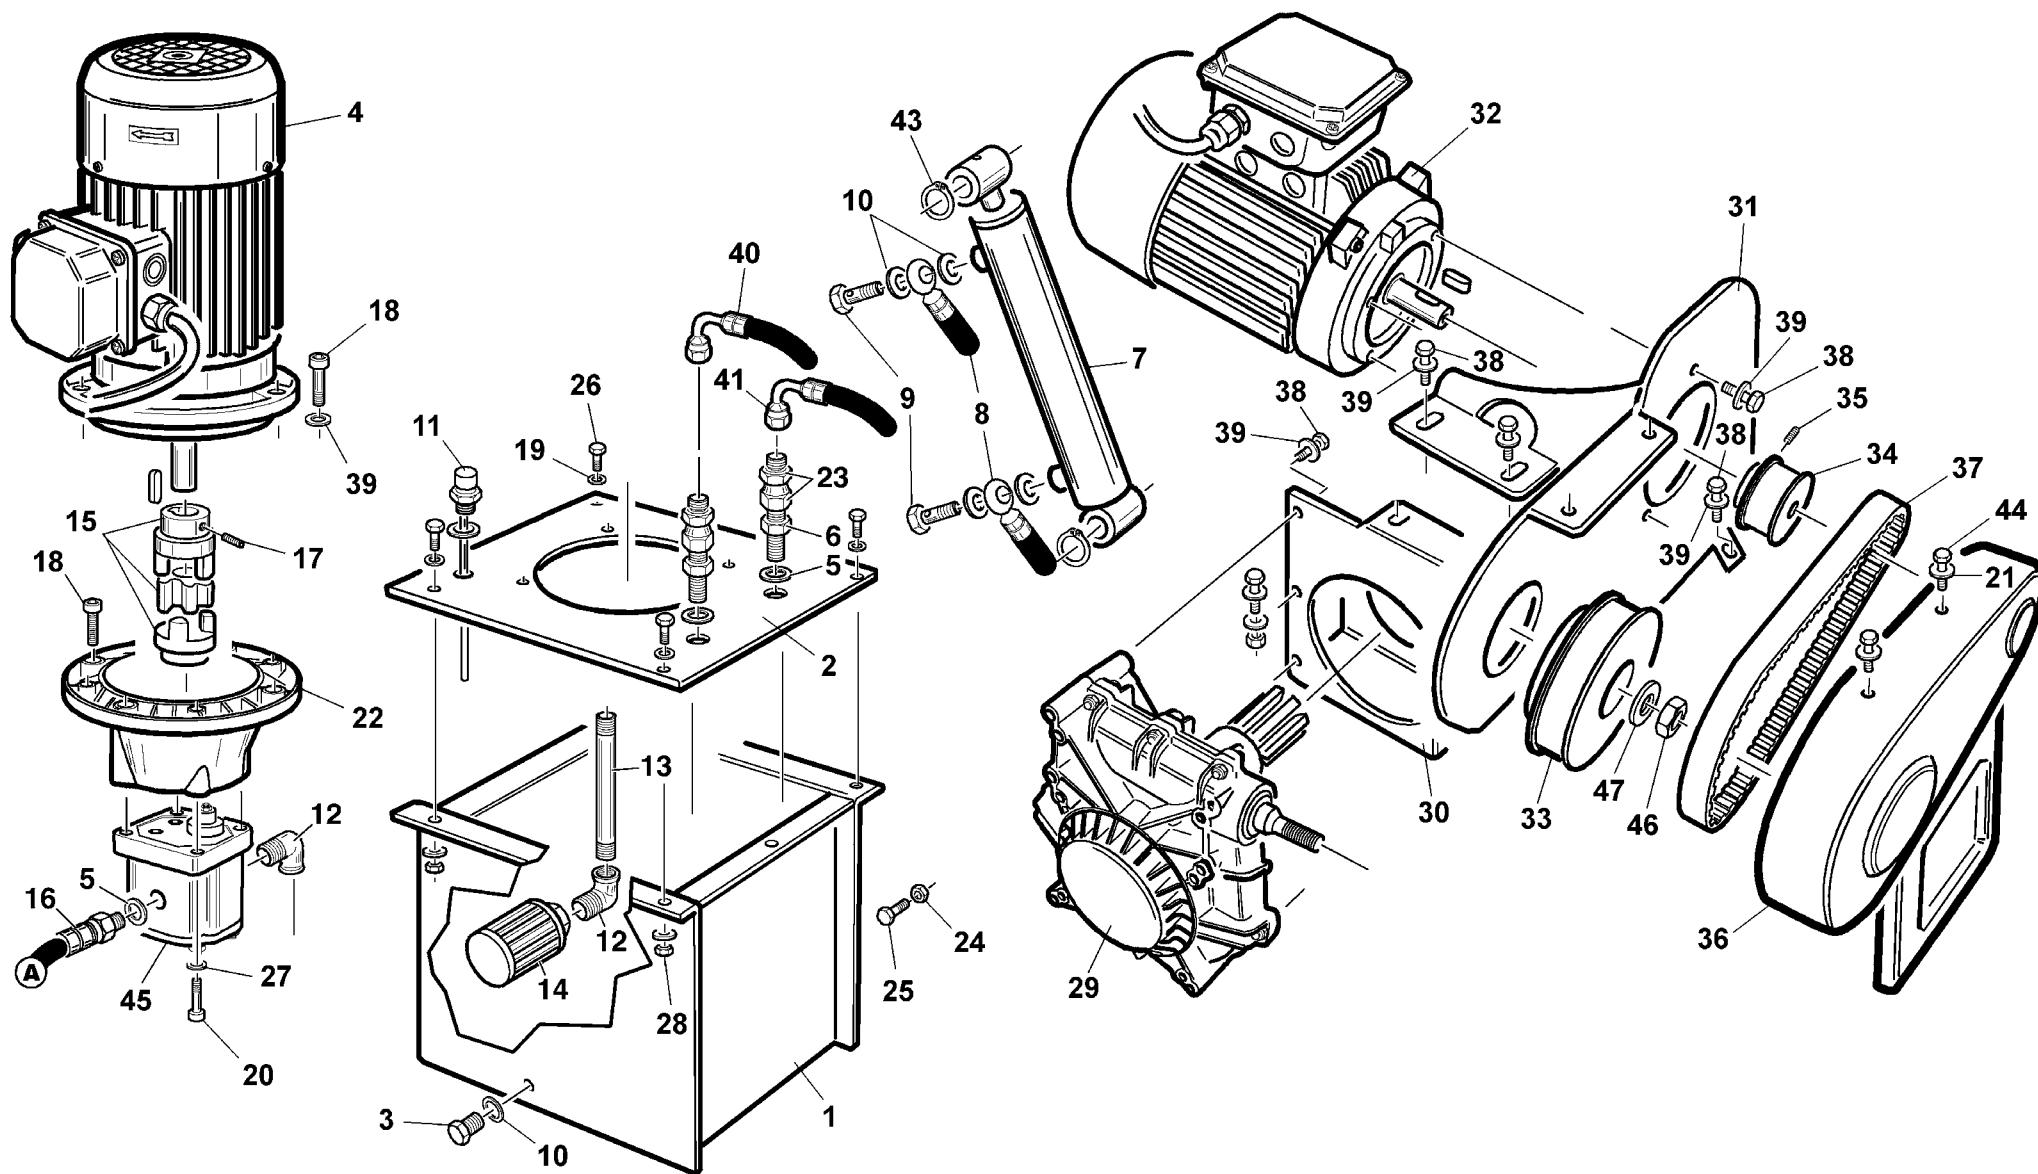

1	6618202	SERBATOIO COMPLETO S554 -NERO	RESERVOIR COMPLET	TANK	KOMPLETTER TANK
2	6618204	COPERCHIO SERBATOIO S554 N -NERO	COUVERCLE RESERVOIR	TANK COVER	TANK DECKEL
3	4196472	TAPPO MASCHIO 1/4 "PIENO"	BOUCHON MALE 1/4"	MALE PLUG 1/4"	PFROPFEN 1/4"
4	4596807	MOT.1PH 110V.60HZ HP1,5 B14	MOTEUR 1PH 110V 60HZ	MOTOR 1PH 110V. 60HZ HP1,5	MOTOR 1PH 110V. 60HZ HP1,5
4A	4597335	MOT.3PH 230/400V.50HZ 1,5HP B14	MOTEUR 3PH 230/400V 50HZ	MOTOR 3PH 230/400V 50HZ	MOTOR 3PH 230/400V 50HZ
5	4198598	ROND. RAME RR 3/8" (17x23x1,5)	RONDELLE EN CUIVRE 3/8" 17x23x1,5	COPPER WASHER 3/8" 17x23x1,5	KUPFERUNTERLEGSSCHEIBE 3/8"
6	4197600	PASSAPARETE DI CONG.3/8" BSP	RACCORD 3/8"	UNION 3/8"	VERBINDUNGSSTUECK 3/8"
7	6609461	CILINDRO CORTO D.50 C=250 NERO	VERIN D.50 C=250	CYLINDER D.50 C=250	ZYLINDER D.50 C=250
8	3009558	TUBO 1/4" SUP. BRACCIO M. L=2800	TUYAU 1/4" L=2800	HOSE 1/4" L=2800	SCHLAUCH 1/4" L=2800
9	4199250	BULLONE RACC.1/4" STROZZ. 2 X 1mm	BOULON RACCORD 1/4"	UNION BOLT 1/4"	VERSCHRAUBUNG 1/4"
10	4399256	ROND. RAME 1/4" (13x19x1,5)	RONDELLE EN CUIVRE 1/4" D.13x19x1,5	COPPER WASHER 1/4" D.13x19x1,5	KUPFERSCHEIBE 1/4" D.13x19x1,5
11	3010652	TAPPO LIVELLO OLIO 1/2" L=260	BOUCHON NIVEAU HUILE 1/2" L=260	1/2" OIL LEVEL PLUG L=260	OELSTANDVERSCHRAUBUNG 1/2" L=260
12	4197240	CURVA 90° 3/8" M/F CORTA - ZNT	RACCORD 90° M/F 3/8"	90° UNION MF 3/8"	90° ANSCHLUSS M/F 3/8"
13	4197239	BARILOTTO OT Z 3/8"M L120 ZNT	ENTRETOISE 3/8"	SPACER 3/8"	ABSTANDSTUCK 3/8"
14	4197241	FILTRO OLIO	FILTRE HUILE	OIL FILTER	OELFILTER
15	4197873	GIUNTO ELASTICO HE41 D.24	JOINT ELASTIQUE D.24	ELASTIC JOINT D.24	FEDERKUPPLUNG D.24
16	3009760	TUBO 3/8" C.I. VERT. L=340	TUYAU 3/8" L=340	HOSE 3/8" L=340	SCHLAUCH 3/8" L=340
17	4399121	VITE STEI 6x6 P.P. 5923	VIS 6x6	SCREW 6x6	SCHRAUBE 6x6
18	4399956	VITE TCEI M10x25 12.9 5931	VIS 10x25	SCREW 10x25	SCHRAUBE 10x25
19	4399829	RONDELLA 8 (8,4x16x1,5)ZNT6592	RONDELLE 8 (8,4X16X1,5)	WASHER 8 (8,4x16x1,5)	UNTERLEGSSCHEIBE 8 (8,4x16x1,5)
20	4399299	VITE TCEI M 6x30 8.8 ZNT 5931	VIS 6x30	SCREW 6x30	SCHRAUBE 6x30
21	4398848	RONDELLA 6 (6,6x18x1,5)ZNT6593	RONDELLE 6 (6,6x18x1,5)	WASHER 6 (6,6x18x1,5)	BEILAGSSCHEIBE 6 (6,6x18x1,5)
22	4197872	LANTERNA GR.80 D.200 HL5L	BRIDE GR.80 D.200 HL5L	FLANGE GR.80 D.200 HL5L	FLANSCH GR.80 D.200 HL5L
23	4197621	GIUNZ. ORIENT.M.F.60001 3/8"	RACCORD 3/8"	UNION 3/8"	ANSCHLUSS 3/8"
24	4399969	DADO M10 6S ALTO ZNT 5587	ECROU M10	NUT M10	MUTTER M10
28	4399976	DADO M 8 6S ZNT 5588	ECROU M8	NUT M8	MUTTER M8
25	4399786	VITE TE 10x30 8.8 ZNT 5739	VIS 10x30	SCREW 10x30	SCHRAUBE 10x30