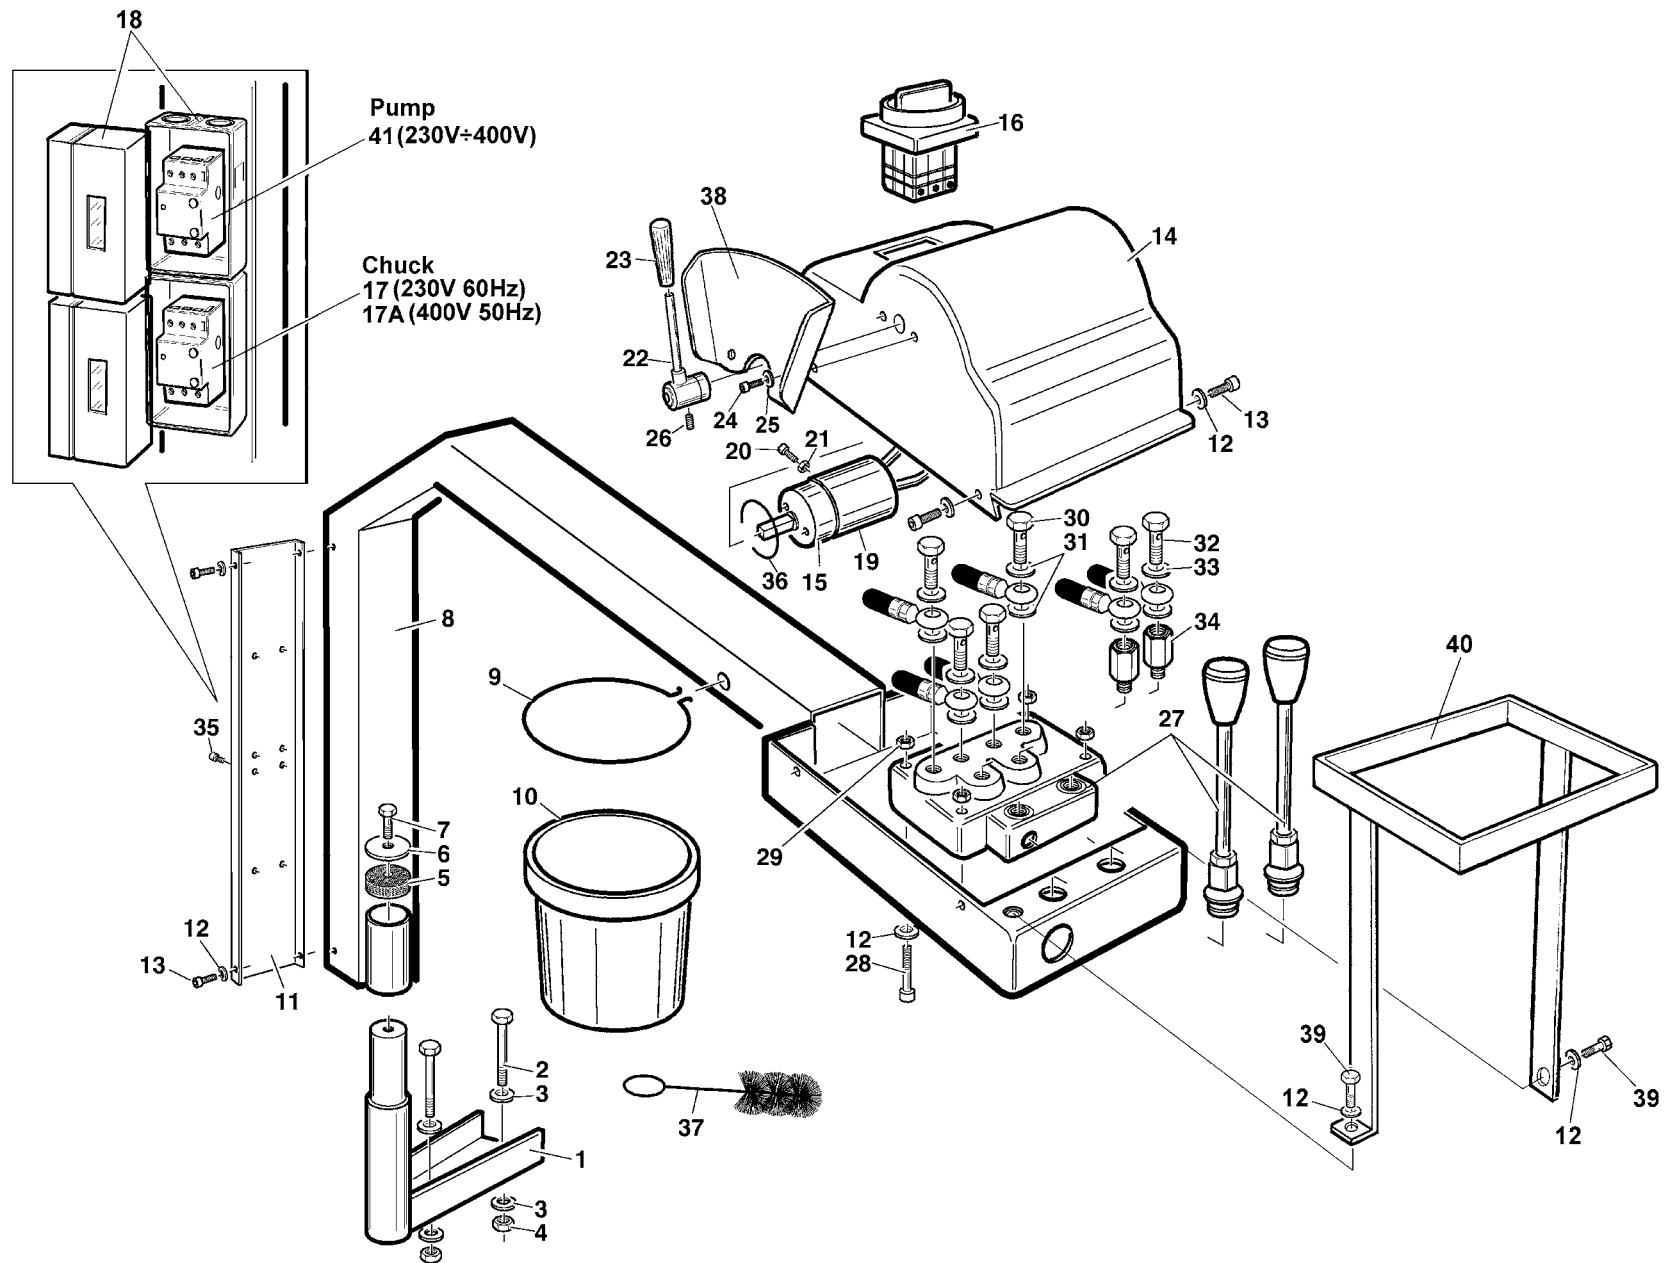

Ref	Codart	Descrizione	Description	Description	Beschreibung
1	6609533	SUPP. BRACCIO COMANDI - NERO	SUPP. BRAS COMMANDES	CONTROL ARM SUPPORT	STEUERARMSTUETZE
2	4399329	VITE TE 10x40 8.8 P.F. 5737	VIS M10x40 8.8	SCREW 10x40 8.8	SCHRAUBE 10x40 8.8
3	4399378	RONDELLA 10 (10,5x21x2)ZNT6592	RONDELLE D.10 (10,5x21x2)	WASHER D.10 (10,5x21x2)	SCHEIBE D.10 (10,5x21x2)
4	4399969	DADO M10 6S ALTO ZNT 5587	ECROU M10	NUT M10	MUTTER M10
5	3002601	AMMORTIZ. TORRETTA ES.41	AMORTISSEUR	MOUNTING HEAD SHOCK ABSORBER	@STOSSDAEMPFER
6	3002311	RONDELLA D.10x45x4 -ZINCATA	RONDELLE D.10x45x4	WASHER D.10x45x4	SCHEIBE D.10x45x4
7	4399228	VITE TE 10x25 8.8 5739	VIS TE 10x25 8.8	SCREW TE 10x25 8.8	SCHRAUBE 10x25 8.8
8	6609534	BRACCIO SUPP. COM. - NERO	BRAS SUPP. COMP. NOIR	CONTROL ARM	STEUERARM
9	3000069	MOLLA ANELLO PER SECCHIELLO	RESSORT BAGUE	CUP RING	RINGFEDER
10	4299984	SECCHIELLO GRASSO	CUVE DE GRAISSE	GREASE CUP	SCHMIERSTOFFBECHER
11	6609781	COP. BRACCIO COM. - NERO	COUVERTURE BRAS	CONTROL ARM COVER	STEUERARMDECKEL
12	4399998	RONDELLA 6 (6,4x12x1,6)ZNT6592	RONDELLE 6 (6,4x12x1,6)	WASHER 6 (6,4x12x1,6)	SCHEIBE 6 (6,4x12x1,6)
13	4399300	VITE TCEI M 6x12 8.8 5931	VIS M6x12 - 8.8	SCREW M6x12 8.8	SCHRAUBE 6x12 8.8
14	3009537	COP. COMANDI 554 ABS-NERO	COUVERCLE COMMANDE ABS	CONTROLS COVER	STEUEREINHEITDECKEL
15	4597278	INVERTITORE 3PH 20A C13.43001	INVERSEUR 3PH 20A	REVERSER 3PH 20A	WECHSLER 3PH 20A
16	4597862	INTERRUTT. 3X12A (LE2-12.1753)	INTERRUPTEUR 3x12A	SWITCH 3x12A	SCHALTER 3x12A
17	4594177	SALVAMOTORE 6,3-10A	DISJONCTEUR 6,3-10A	OVERLOAD CUTOOUT 6,3-10A	MOTORSCHUTZSCHALTER 6,3-10A
17A	4597268	SALVAMOTORE 4-6,3A 140MN-0630	DISJONCTEUR 4-6,3A 140MN-0630	CIRCUIT BREAKER	LEISTUNGSSCHALTER
18	4597276	CUSTODIA SALVAMOTORE 140-E55	GAINIE PROTEGE-MOTEUR 140 E55	OVERLOAD CUTOOUT CASE	UEBERLASTSCHALTERGEHAEUSE
19	3000174	PROTEZIONE INVERTITORE GRANDE	COUVERCLE INVERSEUR 1 PH	REVERSER COVER	WECHSLERSCHUTZ
20	4399885	VITE TC 4x25 ZNT 6107	VIS TC 4x25	SCREW TC 4x25	SCHRAUBE 4x25
21	4399996	DADO M 4 6S ALTO ZNT 5587	ECROU M4 6S	NUT M4 6S	MUTTER M4 6S
22	6609973	LEVA COM. INVERTITORE - NERA	LEVIER COMM. INVERSEUR	REVERSER CONTROL LEVER	WECHSLER-STEUERHEBEL
23	4297981	MANOPOLA X VALVOLA 5 VIE	POIGNEE X SOUPEPE 5 VOIES	KNOB	5-WEGEVENTILKNOPF
24	4397178	VITE TCEI M 3x10 12.9 5931	VIS TCEI M3x10 12.9	SCREW 3x10 12.9	SCHRAUBE 3x10 12.9
25	4399903	RONDELLA 4 (4,5x12x1,5)ZNT6593	RONDELLE 4 (4,5x12x1,5)	WASHER 4 (4,5x12x1,5)	SCHEIBE 4 (4,5x12x1,5)
26	4399121	VITE STEI 6x6 P.P. 5923	VIS 6x6	SCREW 6x6	SCHRAUBE 6X6