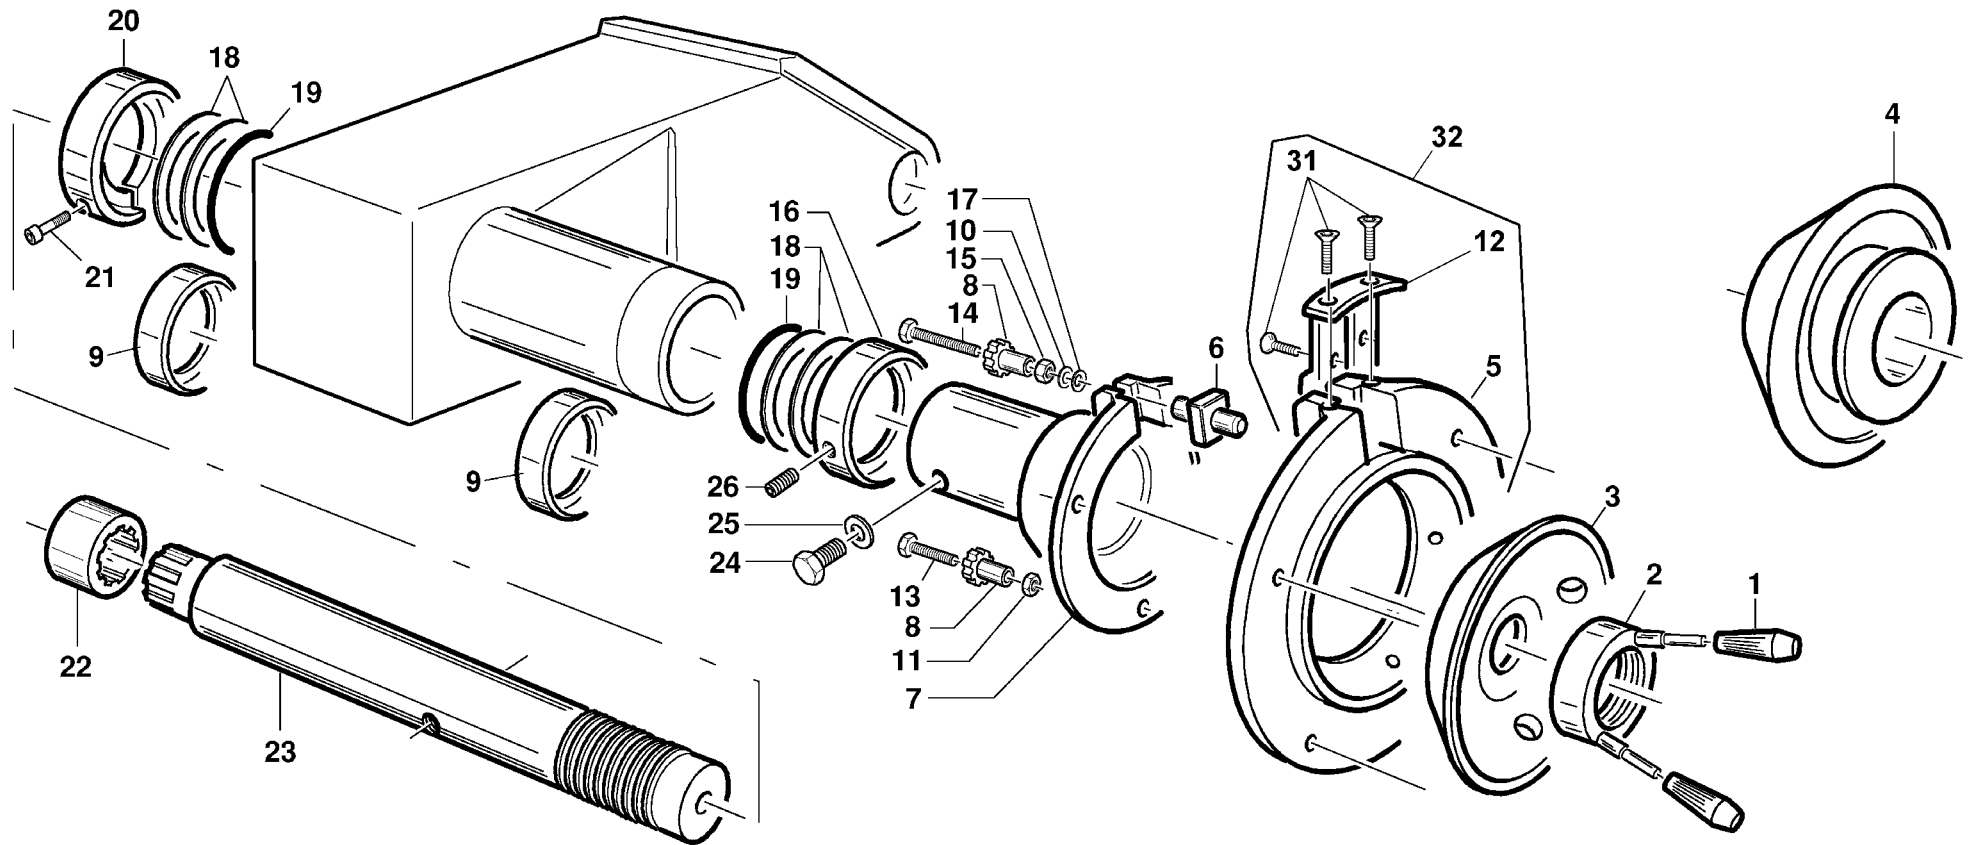

Ref	Code	Descrizione	Description	Description	Beschreibung
1	4298972	POMOLO A PRESSIONE D.14	POIGNEE A' PRESSION D.14	KNOB	DRUCKGRIFF D.14
2	2109538	GHIERA SERRAGGIO RUOTA-BRUNITA	COLLIER DE SERRAGE ROUE	WHEEL CHUCKING RING NUT	RADSICHERUNGSRING
3	3009541	CONO GRANDE D.200-300 ALLUM.	CONE GRAND D.200-300	OVERSIZE CONE D.200-300 ALUM.	ALUKEGEL D.200-300
4	3009540	CONO PICCOLO D. 95-210 ALLUM.	CONE PETIT D.110-200	SMALL CONE D.95-210 - ALUMIN.	ALUKEGEL D.95-210
5	3009542	FLANGIA D.200-280 ALLUMINIO	BRIDE D.200-280	FLANGE D.200-280 - ALUMINIUM	ALUFLANSCH D.200-280
6	3019121	PERNO TRASCINAM. D.16 L73-BRUNITO	PION D.16 L=73	PIN D.16 L=73	STIFT D.16 L=73
7	2109521	MANDRINO COMPL. S.554-BRUNITO	MANDRIN COMPL. S.554	CHUCK	SPANNFUTTER
8	4297233	VOLANTINO 01TMA40CH17+01TP60	VOLANT	HANDWHEEL	HANDRAD
9	3001041	BRONZINA ALBERO MANDRINO	COUSSINET	CHUCK SHAFT BUSHING	BRONZEBUECHSE
10	4398659	MOLLA TAZZA 12,2x28x1,5	RESSORT 12,2x28x1,5	BELLEVILLE WASHER 12,2x28x1,5	FEDER 12,2x28x1,5
11	4399967	DADO M10 6S BASSO ZNT 5589	ECROU M10	NUT M10	MUTTER M10
12	2113879	STAFFA RINF.FLANGIA-ZNT B.	REINFORT BRIDE	FLANGE STIFFENER	FLANSCHVERSTAERKER
13	4399329	VITE TE 10x40 8.8 P.F. 5737	VIS M10x40 8.8	SCREW 10x40 8.8	SCHRAUBE 10x40 8.8
14	4398957	VITE TE 10x60 8.8 5739	VIS M10x60	SCREW 10x60 8.8	SCHRAUBE M10x60 8.8
15	4399969	DADO M10 6S ALTO ZNT 5587	ECROU M10	NUT M10	MUTTER M10
16	3009523	GHIERA ANT.ALB. MANDR.-BRUN.	EMBOUT ANT.MANDRIN	CHUCK FRONT RING NUT	VORDERRING
17	4399378	RONDELLA 10 (10,5x21x2)ZNT6592	RONDELLE D.10 (10,5x21x2)	WASHER D.10 (10,5x21x2)	SCHEIBE D.10 (10,5x21x2)
18	3001057	DISTANZIALE D.81 X 105 X 1	ENTRETOISE	SPACER 81x105x1	ABSTANDSSTUECK D.81X105X1
19	4297195	ANELLO OR 181 (79,77X5,34)	JOINT OR 181 (79,33x5,23)	O-RING 181 (79,33x5,23)	O-RING 181 (79,33x5,23)
20	3009524	GHIERA POST.ALB.MANDR.-BRUN.	EMBOUT POST. MANDRIN	CHUCK REAR RING NUT	HINTERRING
21	4399956	VITE TCEI M10x25 12.9 5931	VIS TCEI M10x25 12.9 5931	SCREW 10x25 12.9	SCHRAUBE 10x25 12.9
22	3009629	GIUNTO SCANALATO - BRUNITO	JOINT GOUFFRE'	GROOVED JOINT	KUPPLUNGSSTUECK
23	3009628	ALBERO MANDRINO S.554	ARBRE MANDRIN S.554	CHUCK SHAFT	SPANNFUTTERWELLE
24	4399302	VITE TE 14x30 8.8 5739	VIS M14x30 8.8	SCREW 14x30 8.8	SCHRAUBE 14x30 8.8
25	4398807	RONDELLA 14 (15x28x2,5)ZNT6592	RONDELLE 14 (15x28x2,5)	WASHER 14 (15x28x2,5)	SCHEIBE 14 (15x28x2,5)
26	4399121	VITE STEI 6x6 P.P. 5923	VIS 6x6	SCREW 6x6	SCHRAUBE 6X6
31	4399837	VITE TSPEI M 8x20 10.9 ZNT 5933	VIS 8x20	SCREW TSPEI M 8x20 10.9 ZNT 5933	SCHRAUBE 8X20
32	2013882	GR.FLANGIA GRANDE S.554	BRIDE	FLANGE SET	FLANSCHAGGREGAT