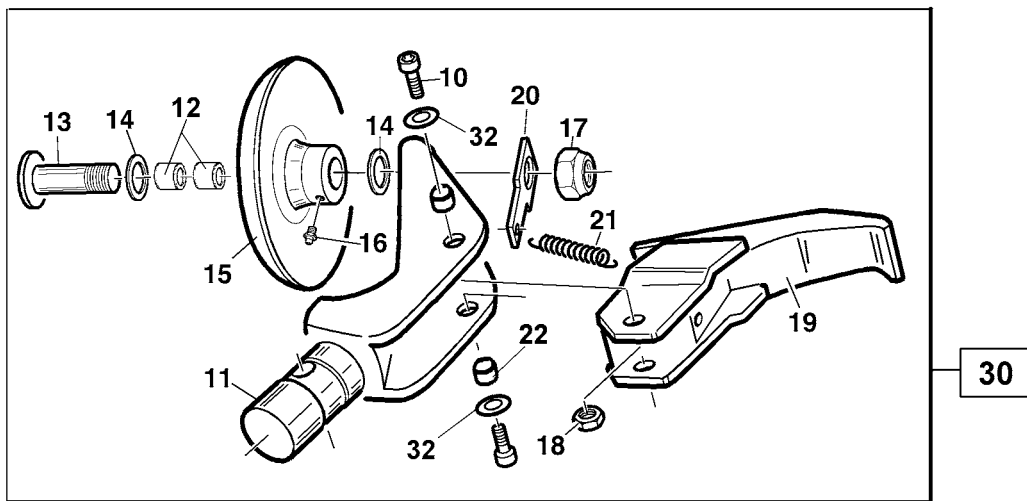

Rif	Code	Descrizione	Description	Description	Beschreibung
1	3009548	PERNO FULCRO RULLO TUBELESS	ROLLER FULCRUM PIN	AXE D'ARTICUL. ROULEAU	ROLLESTUETZPUNKT
2	4397336	ANELLO SEEGER E D.60 7435	SEEGER RING D.60	BAGUE SEEGER E D.60 7435	SEEGER RING D.60
3	4397215	RASAMENTO 63x80x0,5 DIN 988	SHIM 63x80x0,5	BAGUE 63X80X0,5 DIN 988	DISTANZSTUECK 63x80x0,5
4	3009635	DISTANZIALE RULLO L=184	ROLLER SPACER L=184	ENTRETOISE ROULEAU L.184	ROLLENZWISCHENSTUECK L=184
5	3009547	RULLO TUBELESS ALLUMINIO	TUBELESS ROLLER - ALUMINIUM	ROULEAU TUBELESS	ALUROLLE
6	3001307	RONDELLA RULLO PER TUBELESS	WASHER	RONDELLE GALET TUBELESS	SCHEIBE
7	4399120	VITE TSPEI M10x20 10.9 5933	SCREW TSPEI M10x20 10.9	VIS M10x20 10.9	SCHRAUBE TSPEI M10X 20 10.9
8	4398880	SPINA ELASTICA D.4x12 6874	ELASTIC PLUG D.4x12	GOUPILLE D.4x12	SPANNSTIFT D.4x12
9	9209546	211/99 GRUPPO RULLO TUBELESS	211/99 ROLLER FOR TUBELESS TYR	211/99 ROULEAU DE MONTAGE/DEMO	211/99 ROLLE FUR MONTAGE/DEMON
10	4397504	VITE TCEI M12x30 12.9 5931	SCREW TCEI 12x30 12.9	VIS TCEI 12x30 12.9	SCHRAUBE TCEI 12x30 12.9
11	2110827	MONOSTAFFA PICCOLA- BRUN.	SUPPORT	SUPPORT	STÜTZE
12	3010893	BOCCOLA DISCO STALLONATORE	BEAD BREAKING DISK BUSH	COQUILLE DISQUE DECOLLE-TALONS	WULSTABDRÜCKERBÜCHSE
13	3010831	PERNO DISCO UT. DOPPIO-RETTIF.	PIN	AXE	STIFT
14	4396915	ANELLO COMPENSAZ. 41x52Ex0,5 (3)	RING 41x52Ex0,5 (3)	JOINT 41x52Ex0,5 (3)	RING 41x52Ex0,5 (3)
15	2110825	DISCO STALLON.PICCOLO-BRUN.	BEAD BREAKING DISK	DISQUE DECOLLE-TALONS	WULSTABDRÜCKPLATTE
16	4399207	INGRASSATORE M6 (A)DRITTO 7663	LUBRICATOR M6	GRAISSEUR M6	SCHMIERER M6
17	4396916	DADO AUTOBL.M27x3 BASSO 7474	SELF-LOCKING NUT 27x3	ECROU A'BL.AUT.M27X3 HAUT	SELBSTBLOCKIERENDE MUTTER 27x3
18	4398657	DADO M12 BASSO ZNT 5589	LOW NUT M12 UNI 5589	ECROU M12 BAS UNI 5589	MUTTER M12 UNI 5589
19	2110836	UTENSILE CORTO - BRUN.	SHORT TOOL	OUTIL COURT	KURZES WERKZEUG
20	3010841	GANCIO ATTACCO MOLLA- ZNT B.	SPRING CONNECTION	CROCHET	FEDERKUPPLUNGSHAKEN
21	3001266	MOLLA D.18 L=65	SPRING	RESSORT	FEDER D.18 L=65
22	3000108	DISTANZIALE BIELLA D.12X18X11	CONNECTING ROD SPACER D.12x18x11	ENTRETOISE BIELLE D.12x18x11	ABSTANDSSTÜCK D.12x18x11
23	2001059	PINZA PER CERCHIONI	PLIER	PINCE POUR JANTES	ZANGE f. FELGEN
24	3001304	TASSELLO SUPERIORE PINZA	BLOCK	TASSEAU SUPERIEUR PINCE	OBERSCHUTZ f. GREIFER
25	3001303	MANICOTTO INFERIORE PINZA	LOWER COUPLING	MANCHON INFERIEUR PINCE	MUFFE
26	4399121	VITE STEI 6x6 P.P. 5923	SCREW 6x6	VIS 6x6	SCHRAUBE 6x6
27	9299271	138/90 PINZA X CERCHI IN LEGA	138/90 PLIERS FOR ALLOY RIMS	138/90 PINCE POUR JANTES EN	138/90 GREIFZANGE f. ALUFELGEN
28	3001061	LEVA PER CERCHIETTI	SHORT TYRE LEVER	LEVIER POUR TRINGLES	HEBEL f. WULSTKERNE
29	6601002	LEVA ALZATALLONI SMTG CAMION	LONG BEAD LIFTING LEVER	LEVIER DECOLLE-TALONS	WULSTAUSDRUECKHEBEL
30	2010852	GR. UTENSILE DOPPIO PICCOLO	DOUBLE TOOL	OUTIL DOUBLE	DOPPELWERKZEUG
31	4296497	ANELLO OR 144 D.39,69X3,53	O-RING 144 D.39,69x3,53	JOINT OR 144 D.39,69X3,53	O-RING 144 D.39,69X3,53
32	4396878	RASAMENTO ACCIAIO 12x25x0,5	STEEL SHIM 12x25x0,5	CALE EN ACIER 12x25x0,5	STAHLZWISCHENLAGE 12x25x0,5