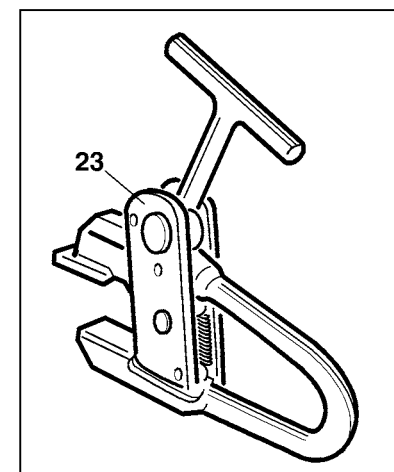

Rif	Code	Descrizione	Description	Description	Beschreibung
1	3009548	PERNO FULCRO RULLO TUBELESS	ROLLER FULCRUM PIN	AXE D'ARTICUL. ROULEAU	ROLLESTUETZPUNKT
2	4397336	ANELLO SEEGER E D.60 7435	SEEGER RING D.60	BAGUE SEEGER E D.60 7435	SEEGER RING D.60
3	4397215	RASAMENTO 63x80x0,5 DIN 988	SHIM 63x80x0,5	BAGUE 63X80X0,5 DIN 988	DISTANZSTUECK 63x80x0,5
4	3009635	DISTANZIALE RULLO L=184	ROLLER SPACER L=184	ENTRETOISE ROULEAU L.184	ROLLENZWISCHENSTUECK L=184
5	3009547	RULLO TUBELESS ALLUMINIO	TUBELESS ROLLER - ALUMINIUM	ROULEAU TUBELESS	ALUROLLE
6	3001307	RONDELLA RULLO PER TUBELESS	WASHER	RONDELLE GALET TUBELESS	SCHEIBE
7	4399120	VITE TSPEI M10x20 10.9 5933	SCREW TSPEI M10x20 10.9	VIS M10x20 10.9	SCHRAUBE TSPEI M10X 20 10.9
8	4398880	SPINA ELASTICA D.4x12 6874	ELASTIC PLUG D.4x12	GOUPILLE D.4x12	SPANNSTIFT D.4x12
9	9209546	211/99 GRUPPO RULLO TUBELESS	211/99 ROLLER FOR TUBELESS TYR	211/99 ROULEAU DE MONTAGE/DEMO	211/99 ROLLE FUR MONTAGE/DEMON
10	4397504	VITE TCEI M12x30 12.9 5931	SCREW TCEI 12x30 12.9	VIS TCEI 12x30 12.9	SCHRAUBE TCEI 12x30 12.9
11	2110827	MONOSTAFFA PICCOLA- BRUN.	SUPPORT	SUPPORT	STÜTZE
12	3010893	BOCCOLA DISCO STALLONATORE	BEAD BREAKING DISK BUSH	COQUILLE DISQUE DECOLLE-TALONS	WULSTABDRÜCKERBÜCHSE
13	3010831	PERNO DISCO UT. DOPPIO-RETTIF.	PIN	AXE	STIFT
14	4396915	ANELLO COMPENSAZ. 41x52Ex0,5 (3)	RING 41x52Ex0,5 (3)	JOINT 41x52Ex0,5 (3)	RING 41x52Ex0,5 (3)
15	2110825	DISCO STALLON.PICCOLO-BRUN.	BEAD BREAKING DISK	DISQUE DECOLLE-TALONS	WULSTABDRÜCKPLATTE
16	4399207	INGRASSATORE M6 (A)DRITTO 7663	LUBRICATOR M6	GRAISSEUR M6	SCHMIERER M6
17	4396916	DADO AUTOBL.M27x3 BASSO 7474	SELF-LOCKING NUT 27x3	ECROU A'BL.AUT.M27X3 HAUT	SELBSTBLOCKIERENDE MUTTER 27x3
18	4398657	DADO M12 BASSO ZNT 5589	LOW NUT M12 UNI 5589	ECROU M12 BAS UNI 5589	MUTTER M12 UNI 5589
19	2110836	UTENSILE CORTO - BRUN.	SHORT TOOL	OUTIL COURT	KURZES WERKZEUG
20	3010841	GANCIO ATTACCO MOLLA- ZNT B.	SPRING CONNECTION	CROCHET	FEDERKUPPLUNGSHAKEN
21	3001266	MOLLA D.18 L=65	SPRING	RESSORT	FEDER D.18 L=65
22	3000108	DISTANZIALE BIELLA D.12X18X11	CONNECTING ROD SPACER D.12x18x11	ENTRETOISE BIELLE D.12x18x11	ABSTANDSSTÜCK D.12x18x11
23	2001059	PINZA PER CERCHIONI	PLIER	PINCE POUR JANTES	ZANGE f. FELGEN
24	3001304	TASSELLO SUPERIORE PINZA	BLOCK	TASSEAU SUPERIEUR PINCE	OBERSCHUTZ f. GREIFER
25	3001303	MANICOTTO INFERIORE PINZA	LOWER COUPLING	MANCHON INFERIEUR PINCE	MUFFE
26	4399121	VITE STEI 6x6 P.P. 5923	SCREW 6x6	VIS 6x6	SCHRAUBE 6x6
27	9299271	138/90 PINZA X CERCHI IN LEGA	138/90 PLIERS FOR ALLOY RIMS	138/90 PINCE POUR JANTES EN	138/90 GREIFZANGE f. ALUFELGEN
28	3001061	LEVA PER CERCHIETTI	SHORT TYRE LEVER	LEVIER POUR TRINGLES	HEBEL f. WULSTKERNE
29	6601002	LEVA ALZATALLONI SMTG CAMION	LONG BEAD LIFTING LEVER	LEVIER DECOLLE-TALONS	WULSTAUSDRUECKHEBEL
30	2010852	GR. UTENSILE DOPPIO PICCOLO	DOUBLE TOOL	OUTIL DOUBLE	DOPPELWERKZEUG
31	4296497	ANELLO OR 144 D.39,69X3,53	O-RING 144 D.39,69x3,53	JOINT OR 144 D.39,69X3,53	O-RING 144 D.39,69X3,53
32	4396878	RASAMENTO ACCIAIO 12x25x0,5	STEEL SHIM 12x25x0,5	CALE EN ACIER 12x25x0,5	STAHLZWISCHENLAGE 12x25x0,5