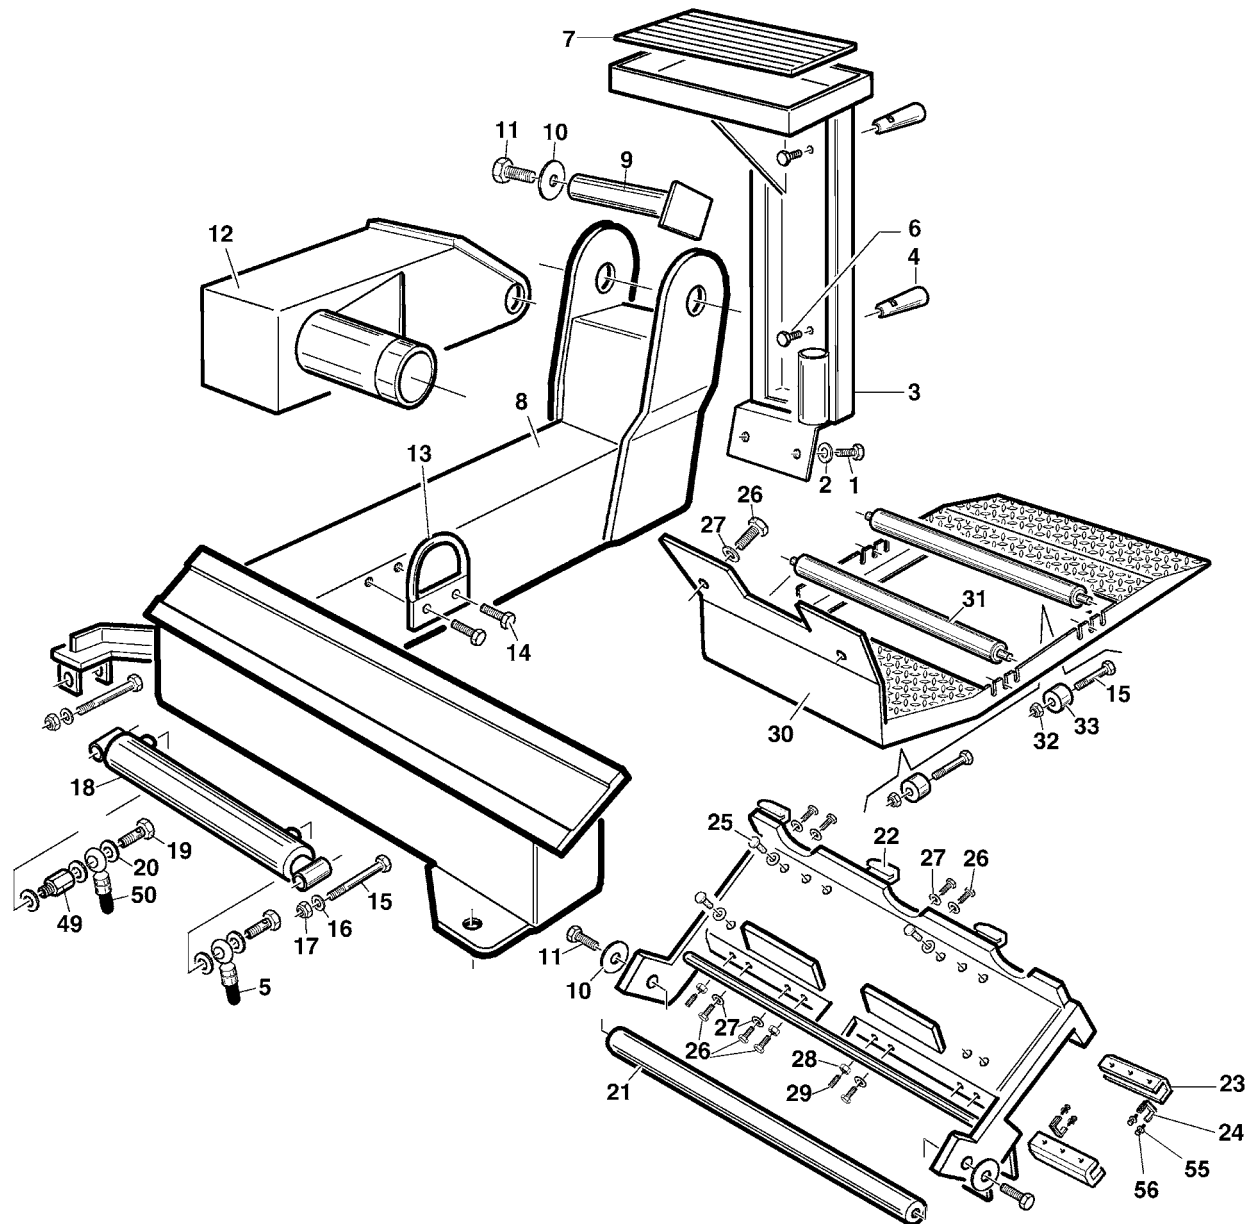

CATALOGO RICAMBI ORIGINALI - ORIGINAL SPARE PARTS

CATALOGUE PIECES D'ORIGINE - ORIGINALSSETZTEILE

Ed. 01/2013-A

del 19/06/2013

S 554
S 554 T

Cod. 3010020

Ref	Code	Descrizione	Description	Description	Beschreibung
1	4399966	VITE TE 10x20 8.8 ZNT 5739	VIS M10x20 8.8	SCREW M10x20 8.8	SCHRAUBE 10x20
2	4399378	RONDELLA 10 (10,5x21x2)ZNT6592	RONDELLE 8 (8,4X16X1,5)	WASHER 8 (8,4x16x1,5)	SCHEIBE 8 (8,4x16x1,5)
3	6618196	SUPPORTO DOTAZIONE COMPL.-NERO	SUPPORT EQUIP.	SUPPORT	STUETZE
4	3010283	IMPUGNATURA D.25 M10 BRUN	POIGNEE A' PRESSION D.25	HANDLE D.25 M10	HANDGRIFF D.25 M10
5	3009557	TUBO 1/4" CARRELLO L=2700	TUYAU 1/4" CHARLOT L=2700	1/4" CARRIAGE HOSE L=2700	SCHLAUCH 1/4" L=2700
6	4399953	VITE TE 10x16	VIS M10x16	SCREW 10x16	SCHRAUBE 10x16
7	3009566	GOMMA MILLERIGHE 195x395x3	CAOUTCHOUC MILLE-RAIES MM3	POLYGROOVED RUBBER 3mm 395x195	GUMMISCHUTZ
8	2118195	TELAIO - BLU RAL 5015	BATI S.554	S.554 FRAME	RAHMEN
9	2109519	PERNO BRACCIO AUTOC. S.554	AXE BRAS AUTOC. S.554	BEAD BREAKING ARM PIN	STIFT
10	3001067	RONDELLA FERMO ASTA E PERNO	RONDELLE D'ARRET TIGE ET AXE	WASHER	BEILAGSSCHEIBE
11	4399302	VITE TE 14x30 8.8 5739	VIS M14x30 8.8	SCREW 14x30 8.8	SCHRAUBE 14x30 8.8
12	2118194	BRACCIO AUTOCENTR. S.554-BLU	BRAS AUTOC. S.554 BLEU	ARM	SPANNFUTTERARM
13	2409525	STAFFA MOVIMENTAZ. SMTG 554	ETRIER	BRACKET	BEWEGUNGSFUEHRUNGS
14	4399966	VITE TE 10x20 8.8 5739	VIS 10x20 8.8	SCREW M10x20 - 8.8	SCHRAUBE M10x20 8.8
15	4399945	VITE TE 16x100 8.8 P.F. 5737	VIS M16x100 8.8	VIS M16x100 8.8	SCHRAUBE M16x100 8.8
16	4399828	RONDELLA 16 (17x30x3) ZNT 6592	RONDELLE 16 (17x30x3)	WASHER 16 (17x30x3)	SCHEIBE 16 (17x30x3)
17	4399963	DADO AUTOBL.M16 BASSO.6S. 7474	ECROU A' BLOCAGE AUTOM. M16	SELF-LOCKING NUT M16	SELBSTSICHERNDE MUTTER M16
18	6609462	CILINDRO LUNGO D.50 C=600 NERO	VERIN LONG D.50 C.600	LONG CYLINDER D.50 C=600	ZYLINDER D.50 C=600
19	4199249	BULLONE RACCORDO FORATO 1/4"	BOULON	1/4" UNION NUT	VERSCHRAUBUNG 1/4"
20	4399256	ROND. RAME 1/4" (13x19x1,5)	RONDELLE 1/4" D.13x19x1,5	WASHER 1/4" D.13x19x1,5	KUPFERSCHEIBE 1/4" D.13x19x1,5
21	3009544	ASTA BRACCIO PORTAUT.	TIGE BRAS PORTE-OUTIL	TOOL-HOLDER SHAFT	STANGE
22	2109517	CARRELLO S.554 - BLU R. 5015	CHARIOT	CARRIAGE	FAHRGESTELL
23	3018643	PATTINO PER CARRELLO	CALE	CARRIAGE SLIDING SHOE	SUPPORTSCHUH
24	3000980	PATTINO PER CARRELLO	BLOC DE GLISS.POUR CHARLOT	CARRIAGE SLIDING SHOE	SUPPORTSCHUH
25	4399951	VITE TE 10x35 8.8 5739	VIS TE M10X 35 8.8	SCREW 10x35 8.8	SCHRAUBE M10x35 8.8
26	4399228	VITE TE 10x25 8.8 5739	VIS TE 10x25 8.8	SCREW TE 10x25 8.8	SCHRAUBE 10x25 8.8
27	4399378	RONDELLA 10 (10,5x21x2)ZNT6592	RONDELLE D.10 (10,5x21x2)	WASHER D.10 (10,5x21x2)	SCHEIBE D.10 (10,5x21x2)