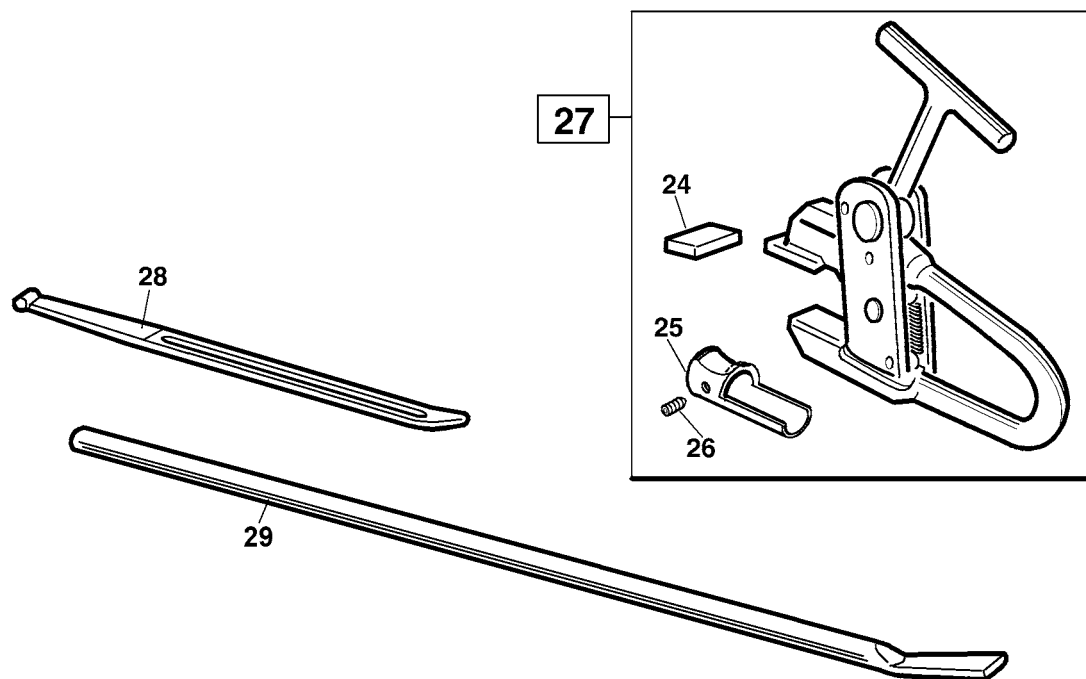

Rif	Code	Descrizione	Description	Description	Beschreibung
1	3009548	PERNO FULCRO RULLO TUBELESS	ROLLER FULCRUM PIN	AXE D'ARTICUL. ROULEAU	ROLLESTUETZPUNKT
2	4397336	ANELLO SEEGER E D.60 7435	SEEGER RING D.60	BAGUE SEEGER E D.60 7435	SEEGER RING D.60
3	4397215	RASAMENTO 63x80x0,5 DIN 988	SHIM 63x80x0,5	BAGUE 63X80X0,5 DIN 988	DISTANZSTUECK 63x80x0,5
4	3009635	DISTANZIALE RULLO L=184	ROLLER SPACER L=184	ENTRETOISE ROULEAU L.184	ROLLENZWISCHENSTUECK L=184
5	3009547	RULLO TUBELESS ALLUMINIO	TUBELESS ROLLER - ALUMINIUM	ROULEAU TUBELESS	ALUROLLE
6	3001307	RONDELLA RULLO PER TUBELESS	WASHER	RONDELLE GALET TUBELESS	SCHEIBE
7	4399120	VITE TSPEI M10x20 10.9 5933	SCREW TSPEI M10x20 10.9	VIS M10x20 10.9	SCHRAUBE TSPEI M10X 20 10.9
8	4398880	SPINA ELASTICA D.4x12 6874	ELASTIC PLUG D.4x12	GOUPILLE D.4x12	SPANNSTIFT D.4x12
9	9209546	211/99 GRUPPO RULLO TUBELESS	211/99 ROLLER FOR TUBELESS TYR	211/99 ROULEAU DE MONTAGE/DEMO	211/99 ROLLE FUR MONTAGE/DEMON
10	4397504	VITE TCEI M12x30 12.9 5931	SCREW TCEI 12x30 12.9	VIS TCEI 12x30 12.9	SCHRAUBE TCEI 12x30 12.9
11	2110827	MONOSTAFFA PICCOLA- BRUN.	SUPPORT	SUPPORT	STÜTZE
12	3010893	BOCCOLA DISCO STALLONATORE	BEAD BREAKING DISK BUSH	COQUILLE DISQUE DECOLLE-TALONS	WULSTABDRÜCKERBÜCHSE
13	3010831	PERNO DISCO UT. DOPPIO-RETTIF.	PIN	AXE	STIFT
14	4396915	ANELLO COMPENSAZ. 41x52Ex0,5 (3)	RING 41x52Ex0,5 (3)	JOINT 41x52Ex0,5 (3)	RING 41x52Ex0,5 (3)
15	2110825	DISCO STALLON.PICCOLO-BRUN.	BEAD BREAKING DISK	DISQUE DECOLLE-TALONS	WULSTABDRÜCKPLATTE
16	4399207	INGRASSATORE M6 (A)DRITTO 7663	LUBRICATOR M6	GRAISSEUR M6	SCHMIERER M6
17	4396916	DADO AUTOBL.M27x3 BASSO 7474	SELF-LOCKING NUT 27x3	ECROU A'BL.AUT.M27X3 HAUT	SELBSTBLOCKIERENDE MUTTER 27x3
18	4398657	DADO M12 BASSO ZNT 5589	LOW NUT M12 UNI 5589	ECROU M12 BAS UNI 5589	MUTTER M12 UNI 5589
19	2110836	UTENSILE CORTO - BRUN.	SHORT TOOL	OUTIL COURT	KURZES WERKZEUG
20	3010841	GANCIO ATTACCO MOLLA- ZNT B.	SPRING CONNECTION	CROCHET	FEDERKUPPLUNGSHAKEN
21	3001266	MOLLA D.18 L=65	SPRING	RESSORT	FEDER D.18 L=65
22	3000108	DISTANZIALE BIELLA D.12X18X11	CONNECTING ROD SPACER D.12x18x11	ENTRETOISE BIELLE D.12x18x11	ABSTANDSSTÜCK D.12x18x11
23	2001059	PINZA PER CERCHIONI	PLIER	PINCE POUR JANTES	ZANGE f. FELGEN
24	3001304	TASSELLO SUPERIORE PINZA	BLOCK	TASSEAU SUPERIEUR PINCE	OBERSCHUTZ f. GREIFER
25	3001303	MANICOTTO INFERIORE PINZA	LOWER COUPLING	MANCHON INFERIEUR PINCE	MUFFE
26	4399121	VITE STEI 6x6 P.P. 5923	SCREW 6x6	VIS 6x6	SCHRAUBE 6x6
27	9299271	138/90 PINZA X CERCHI IN LEGA	138/90 PLIERS FOR ALLOY RIMS	138/90 PINCE POUR JANTES EN	138/90 GREIFZANGE f. ALUFELGEN
28	3001061	LEVA PER CERCHIETTI	SHORT TYRE LEVER	LEVIER POUR TRINGLES	HEBEL f. WULSTKERNE
29	6601002	LEVA ALZATALLONI SMTG CAMION	LONG BEAD LIFTING LEVER	LEVIER DECOLLE-TALONS	WULSTAUSDRUECKHEBEL
30	2010852	GR. UTENSILE DOPPIO PICCOLO	DOUBLE TOOL	OUTIL DOUBLE	DOPPELWERKZEUG
31	4296497	ANELLO OR 144 D.39,69X3,53	O-RING 144 D.39,69x3,53	JOINT OR 144 D.39,69X3,53	O-RING 144 D.39,69X3,53
32	4396878	RASAMENTO ACCIAIO 12x25x0,5	STEEL SHIM 12x25x0,5	CALE EN ACIER 12x25x0,5	STAHLZWISCHENLAGE 12x25x0,5