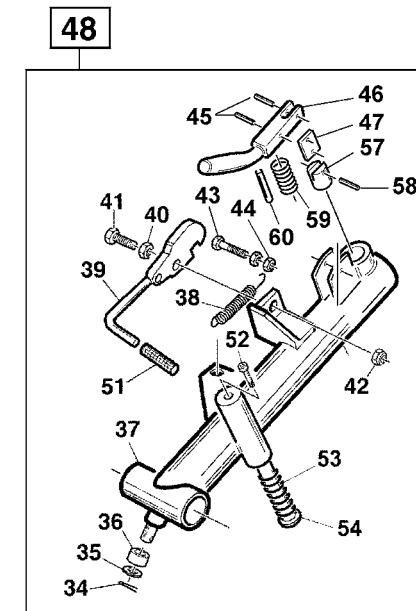

CATALOGO RICAMBI ORIGINALI - ORIGINAL SPARE PARTS

CATALOGUE PIECES D'ORIGINE - ORIGINALSSETZTEILE

Ed. 01/2013-A

del 19/06/2013

S 554
S 554 T

Cod. 3010020

Ref	Code	Descrizione	Description	Description	Beschreibung
1	4399966	VITE TE 10x20 8.8 ZNT 5739	VIS M10x20 8.8	SCREW M10x20 8.8	SCHRAUBE 10x20
2	4399378	RONDELLA 10 (10,5x21x2)ZNT6592	RONDELLE 8 (8,4X16X1,5)	WASHER 8 (8,4x16x1,5)	SCHEIBE 8 (8,4x16x1,5)
3	6618196	SUPPORTO DOTAZIONE COMPL.-NERO	SUPPORT EQUIP.	SUPPORT	STUETZE
4	3010283	IMPUGNATURA D.25 M10 BRUN	POIGNEE A' PRESSION D.25	HANDLE D.25 M10	HANDGRIFF D.25 M10
5	3009557	TUBO 1/4" CARRELLO L=2700	TUYAU 1/4" CHARLOT L=2700	1/4" CARRIAGE HOSE L=2700	SCHLAUCH 1/4" L=2700
6	4399953	VITE TE 10x16	VIS M10x16	SCREW 10x16	SCHRAUBE 10x16
7	3009566	GOMMA MILLERIGHE 195x395x3	CAOUTCHOUC MILLE-RAIES MM3	POLYGROOVED RUBBER 3mm 395x195	GUMMISCHUTZ
8	2118195	TELAIO - BLU RAL 5015	BATI S.554	S.554 FRAME	RAHMEN
9	2109519	PERNO BRACCIO AUTOC. S.554	AXE BRAS AUTOC. S.554	BEAD BREAKING ARM PIN	STIFT
10	3001067	RONDELLA FERMO ASTA E PERNO	RONDELLE D'ARRET TIGE ET AXE	WASHER	BEILAGSSCHEIBE
11	4399302	VITE TE 14x30 8.8 5739	VIS M14x30 8.8	SCREW 14x30 8.8	SCHRAUBE 14x30 8.8
12	2118194	BRACCIO AUTOCENTR. S.554-BLU	BRAS AUTOC. S.554 BLEU	ARM	SPANNFUTTERARM
13	2409525	STAFFA MOVIMENTAZ. SMTG 554	ETRIER	BRACKET	BEWEGUNGSFUEHRUNGS
14	4399966	VITE TE 10x20 8.8 5739	VIS 10x20 8.8	SCREW M10x20 - 8.8	SCHRAUBE M10x20 8.8
15	4399945	VITE TE 16x100 8.8 P.F. 5737	VIS M16x100 8.8	VIS M16x100 8.8	SCHRAUBE M16x100 8.8
16	4399828	RONDELLA 16 (17x30x3) ZNT 6592	RONDELLE 16 (17x30x3)	WASHER 16 (17x30x3)	SCHEIBE 16 (17x30x3)
17	4399963	DADO AUTOBL.M16 BASSO.6S. 7474	ECROU A' BLOCAGE AUTOM. M16	SELF-LOCKING NUT M16	SELBSTSICHERNDE MUTTER M16
18	6609462	CILINDRO LUNGO D.50 C=600 NERO	VERIN LONG D.50 C.600	LONG CYLINDER D.50 C=600	ZYLINDER D.50 C=600
19	4199249	BULLONE RACCORDO FORATO 1/4"	BOULON	1/4" UNION NUT	VERSCHRAUBUNG 1/4"
20	4399256	ROND. RAME 1/4" (13x19x1,5)	RONDELLE 1/4" D.13x19x1,5	WASHER 1/4" D.13x19x1,5	KUPFERSCHEIBE 1/4" D.13x19x1,5
21	3009544	ASTA BRACCIO PORTAUT.	TIGE BRAS PORTE-OUTIL	TOOL-HOLDER SHAFT	STANGE
22	2109517	CARRELLO S.554 - BLU R. 5015	CHARIOT	CARRIAGE	FAHRGESTELL
23	3018643	PATTINO PER CARRELLO	CALE	CARRIAGE SLIDING SHOE	SUPPORTSCHUH
24	3000980	PATTINO PER CARRELLO	BLOC DE GLISS.POUR CHARLOT	CARRIAGE SLIDING SHOE	SUPPORTSCHUH
25	4399951	VITE TE 10x35 8.8 5739	VIS TE M10X 35 8.8	SCREW 10x35 8.8	SCHRAUBE M10x35 8.8
26	4399228	VITE TE 10x25 8.8 5739	VIS TE 10x25 8.8	SCREW TE 10x25 8.8	SCHRAUBE 10x25 8.8
27	4399378	RONDELLA 10 (10,5x21x2)ZNT6592	RONDELLE D.10 (10,5x21x2)	WASHER D.10 (10,5x21x2)	SCHEIBE D.10 (10,5x21x2)