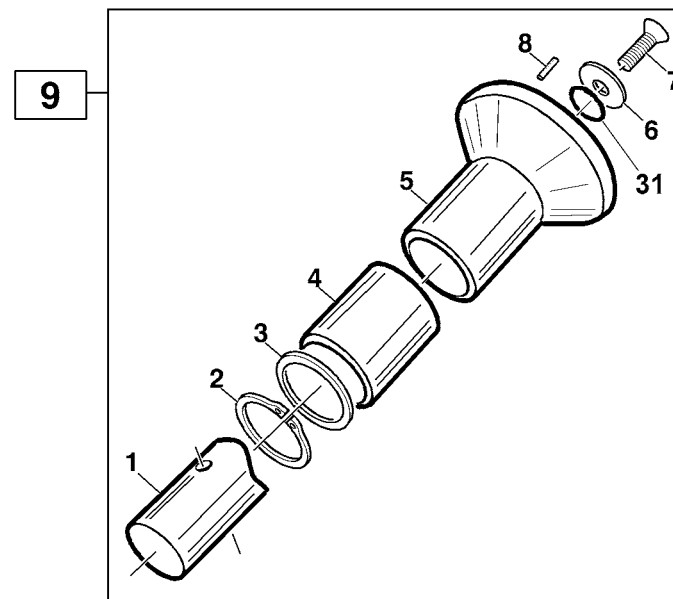

Rif	Code	Descrizione	Description	Description	Beschreibung
1	3009548	PERNO FULCRO RULLO TUBELESS	ROLLER FULCRUM PIN	AXE D'ARTICUL. ROULEAU	ROLLESTUETZPUNKT
2	4397336	ANELLO SEEGER E D.60 7435	SEEGER RING D.60	BAGUE SEEGER E D.60 7435	SEEGER RING D.60
3	4397215	RASAMENTO 63x80x0,5 DIN 988	SHIM 63x80x0,5	BAGUE 63X80X0,5 DIN 988	DISTANZSTUECK 63x80x0,5
4	3009635	DISTANZIALE RULLO L=184	ROLLER SPACER L=184	ENTRETOISE ROULEAU L.184	ROLLENZWISCHENSTUECK L=184
5	3009547	RULLO TUBELESS ALLUMINIO	TUBELESS ROLLER - ALUMINIUM	ROULEAU TUBELESS	ALUROLLE
6	3001307	RONDELLA RULLO PER TUBELESS	WASHER	RONDELLE GALET TUBELESS	SCHEIBE
7	4399120	VITE TSPEI M10x20 10.9 5933	SCREW TSPEI M10x20 10.9	VIS M10x20 10.9	SCHRAUBE TSPEI M10X 20 10.9
8	4398880	SPINA ELASTICA D.4x12 6874	ELASTIC PLUG D.4x12	GOUPILLE D.4x12	SPANNSTIFT D.4x12
9	9209546	211/99 GRUPPO RULLO TUBELESS	211/99 ROLLER FOR TUBELESS TYR	211/99 ROULEAU DE MONTAGE/DEMO	211/99 ROLLE FUR MONTAGE/DEMON
10	4397504	VITE TCEI M12x30 12.9 5931	SCREW TCEI 12x30 12.9	VIS TCEI 12x30 12.9	SCHRAUBE TCEI 12x30 12.9
11	2110827	MONOSTAFFA PICCOLA- BRUN.	SUPPORT	SUPPORT	STÜTZE
12	3010893	BOCCOLA DISCO STALLONATORE	BEAD BREAKING DISK BUSH	COQUILLE DISQUE DECOLLE-TALONS	WULSTABDRÜCKERBÜCHSE
13	3010831	PERNO DISCO UT. DOPPIO-RETTIF.	PIN	AXE	STIFT
14	4396915	ANELLO COMPENSAZ. 41x52Ex0,5 (3)	RING 41x52Ex0,5 (3)	JOINT 41x52Ex0,5 (3)	RING 41x52Ex0,5 (3)
15	2110825	DISCO STALLON.PICCOLO-BRUN.	BEAD BREAKING DISK	DISQUE DECOLLE-TALONS	WULSTABDRÜCKPLATTE
16	4399207	INGRASSATORE M6 (A)DRITTO 7663	LUBRICATOR M6	GRAISSEUR M6	SCHMIERER M6
17	4396916	DADO AUTOBL.M27x3 BASSO 7474	SELF-LOCKING NUT 27x3	ECROU A'BL.AUT.M27X3 HAUT	SELBSTBLOCKIERENDE MUTTER 27x3
18	4398657	DADO M12 BASSO ZNT 5589	LOW NUT M12 UNI 5589	ECROU M12 BAS UNI 5589	MUTTER M12 UNI 5589
19	2110836	UTENSILE CORTO - BRUN.	SHORT TOOL	OUTIL COURT	KURZES WERKZEUG
20	3010841	GANCIO ATTACCO MOLLA- ZNT B.	SPRING CONNECTION	CROCHET	FEDERKUPPLUNGSHAKEN
21	3001266	MOLLA D.18 L=65	SPRING	RESSORT	FEDER D.18 L=65
22	3000108	DISTANZIALE BIELLA D.12X18X11	CONNECTING ROD SPACER D.12x18x11	ENTRETOISE BIELLE D.12x18x11	ABSTANDSSTÜCK D.12x18x11
23	2001059	PINZA PER CERCHIONI	PLIER	PINCE POUR JANTES	ZANGE f. FELGEN
24	3001304	TASSELLO SUPERIORE PINZA	BLOCK	TASSEAU SUPERIEUR PINCE	OBERSCHUTZ f. GREIFER
25	3001303	MANICOTTO INFERIORE PINZA	LOWER COUPLING	MANCHON INFERIEUR PINCE	MUFFE
26	4399121	VITE STEI 6x6 P.P. 5923	SCREW 6x6	VIS 6x6	SCHRAUBE 6x6
27	9299271	138/90 PINZA X CERCHI IN LEGA	138/90 PLIERS FOR ALLOY RIMS	138/90 PINCE POUR JANTES EN	138/90 GREIFZANGE f. ALUFELGEN
28	3001061	LEVA PER CERCHIETTI	SHORT TYRE LEVER	LEVIER POUR TRINGLES	HEBEL f. WULSTKERNE
29	6601002	LEVA ALZATALLONI SMTG CAMION	LONG BEAD LIFTING LEVER	LEVIER DECOLLE-TALONS	WULSTAUSDRUECKHEBEL
30	2010852	GR. UTENSILE DOPPIO PICCOLO	DOUBLE TOOL	OUTIL DOUBLE	DOPPELWERKZEUG
31	4296497	ANELLO OR 144 D.39,69X3,53	O-RING 144 D.39,69x3,53	JOINT OR 144 D.39,69X3,53	O-RING 144 D.39,69X3,53
32	4396878	RASAMENTO ACCIAIO 12x25x0,5	STEEL SHIM 12x25x0,5	CALE EN ACIER 12x25x0,5	STAHLZWISCHENLAGE 12x25x0,5