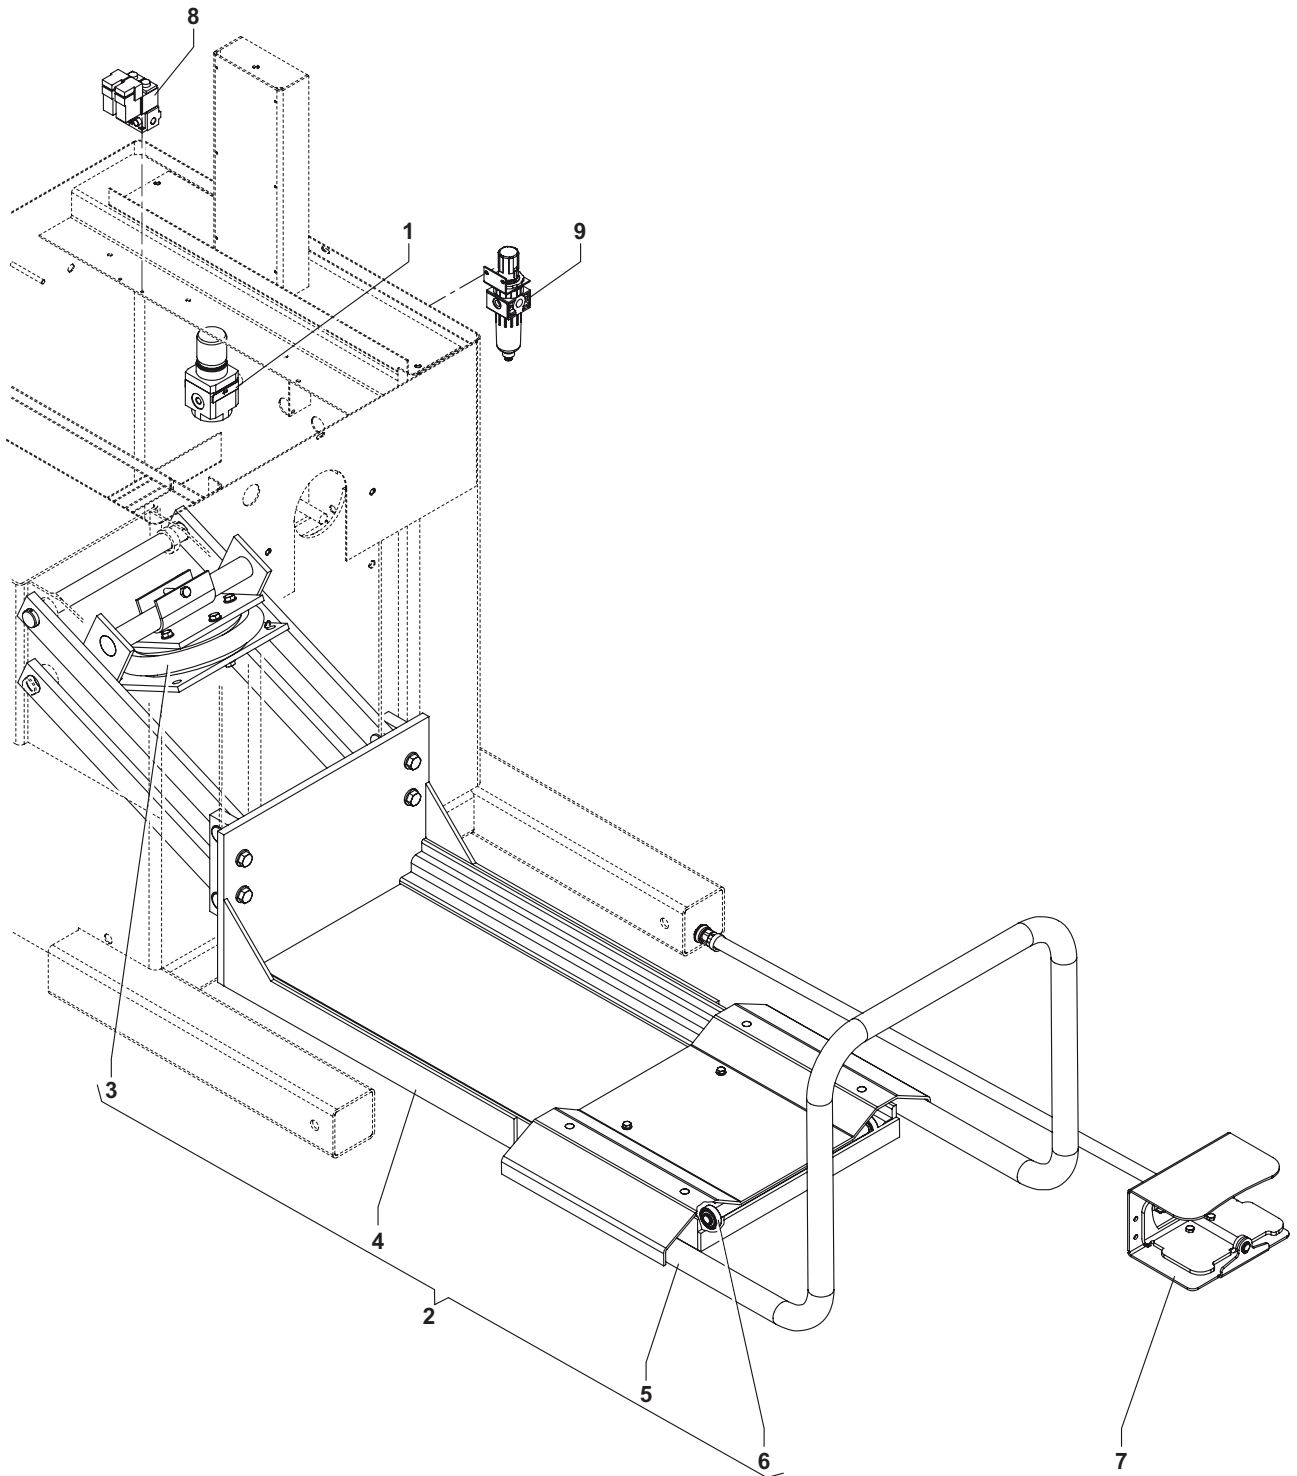

Ref	Code	Descrizione	Description
1	164000014	MICROREGOLATORE	MICRO REGULATOR
2	46FL84143	SOLLEVATORE COMPLETO	COMPLETE LIFT
3	161900110	CILINDRO SOLLEVATORE	CYLINDER TORPLESS
4	42FL84144	SOLLEVATORE	WHEEL LIFT
5	42FL70056	CARRELLO SOLLEVATORE	TROLLEY FOR LIFT
6	020620102	CUSCINETTO CARRELLO	BEARING
7	46FB74829	PEDALIERA	PEDAL ASSEMBLY
8	16SP33941	ELETTROVALVOLA 230V	ELECTROVALVE 230V
9	164000006	FILTRO	FILTER