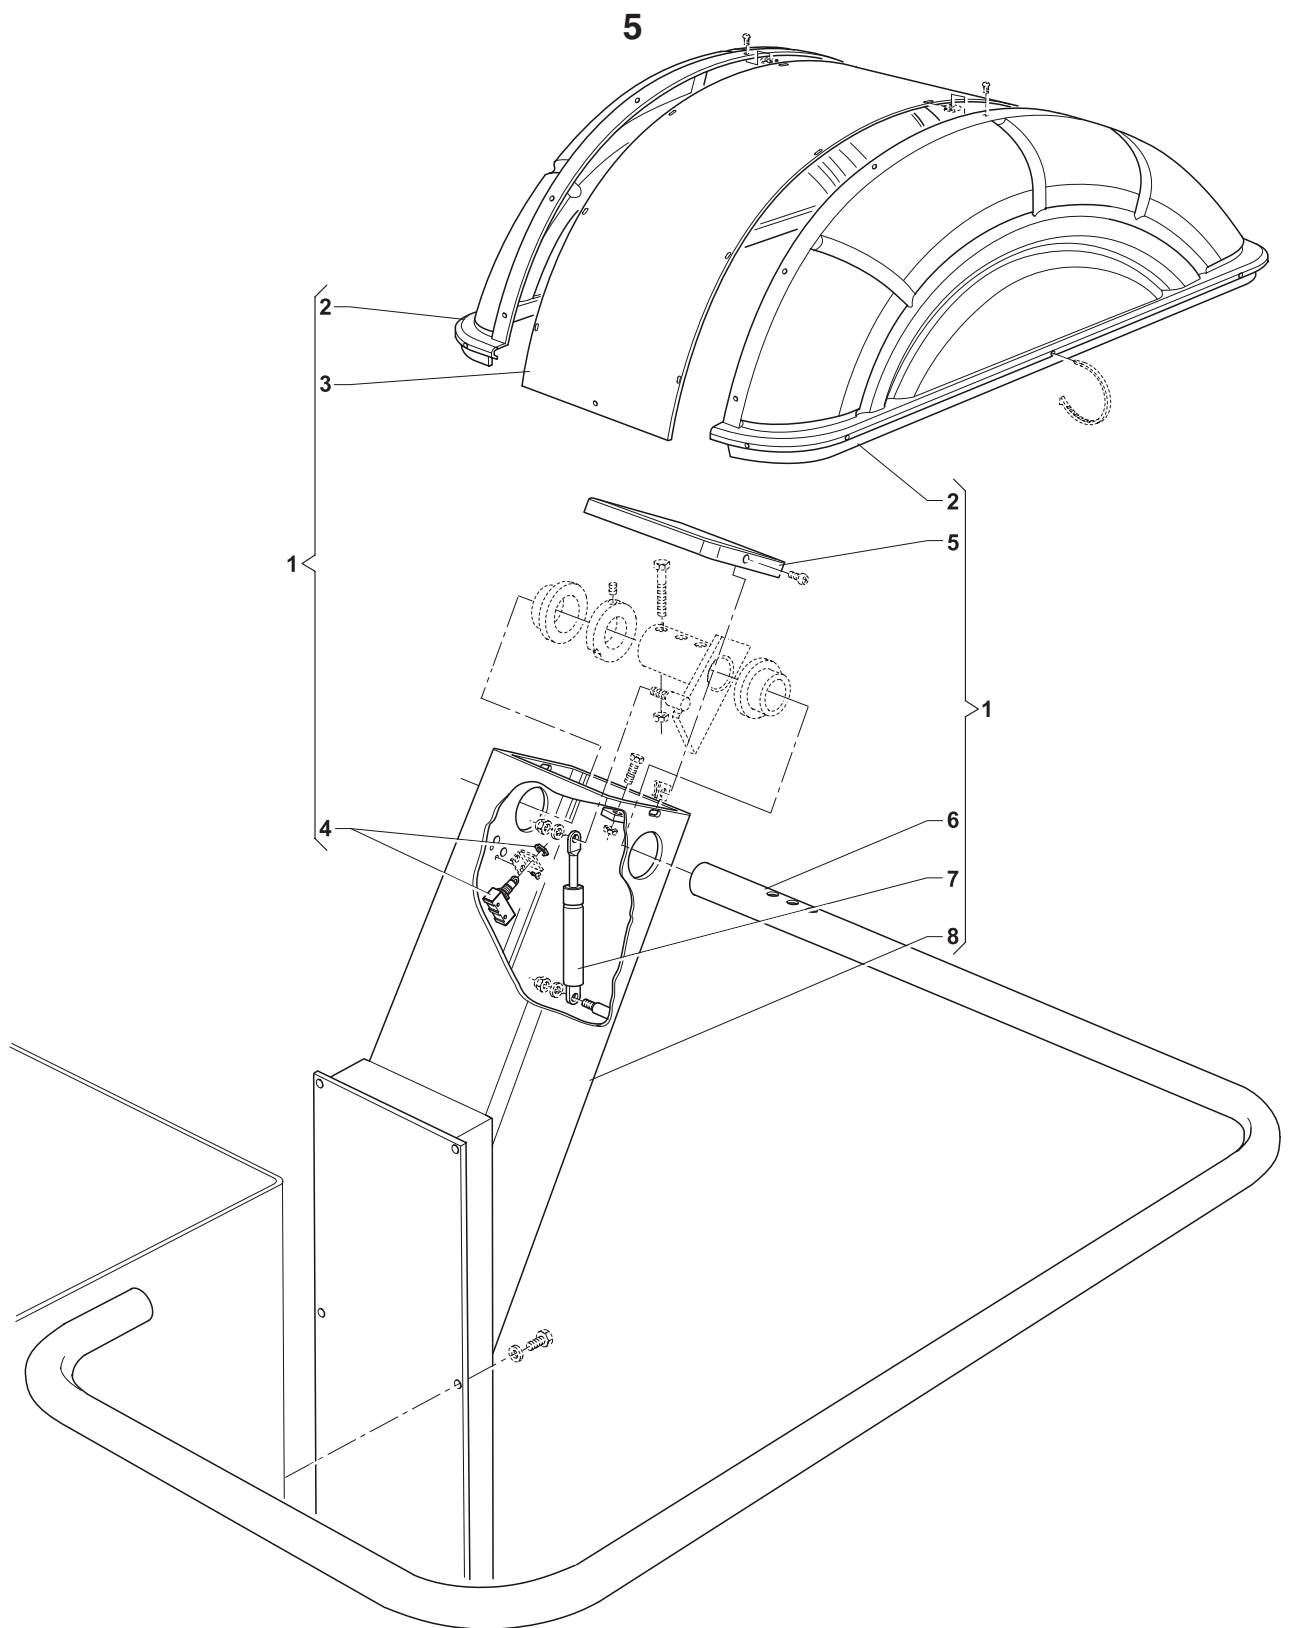

- CATALOGO RICAMBI ORIGINALI
- ORIGINAL SPARE PARTS
- CATALOGUE PIECES D'ORIGINE
- ORIGINALESATZTEILE

***5860***

Ed.07/2013 Cod.3036834

Ref	Code	Descrizione	Description
1	D0693-1 0693-1	MANDRINO+MOTORE+DATORE DI FASE+ TRASDUTTORI PIEZO	SHAFT SSEMBLY+MOTOR+POSITION PICK-UP+ PIEZO TRANSDUCER
2-3-4	D0693-2-3-4	BASAMENTO+CALIBRO DISTANZA+POTENZA	CASING+DISTANCE GAUGE+POWER UNIT
5	D0696-5	PROTEZIONE RUOTA	WHEEL GUARD
7	D0693-7	LIFT	LIFT

Ref	Code	Descrizione	Description
1	4RFM86822	ALBERO COMPLETO	COMPLETE SHAFT
2	42FM62433	TERMINALE FILETTATO	THREADED END
3	4RSD86802	DATARE DI FASE COMPLETO	COMPL. POSITION PICK-UP
4	42FB37113	PASTIGLIA FRENO COMPLETO	COMPLETE BRAKE PAD
5	161035030	CILINDRO PNEUMATICO	PNEUMATIC CYLINDER
7	07FG33406	CINGHIA PULEGGIA	DRIVING PULLEY
8	5RFG86832	MOTORE 230V + CONDENSATORE	CAPACITOR+MOTOR 230V
9	568001058	CONDENSATORE 230V	CAPACITOR 230V
10	182185730	MOLLA	SPRING
11	4RFM86828	PIEZO COMPLETO	PIEZO ASSEMBLY

Ref	Code	Descrizione	Description
1	14FB81341	COPERTURA PORTAPESI	COVER WITH WEIGHT TRAY
2	14FB80487	TELAIO PANNELLO DI CONTROLLO	FRAME
3	05PR81025	PANNELLO DI CONTROLLO	CONTROL PANEL
4	86SC86281	COMPUTER DI BORDO	COMPUTER BOARD
5	14FB80488	COPERTURA POSTERIORE PANNELLO	HEADSTOCK
6	67M80813A	SCHEDA ALIMENTAZIONE	POWER SUPPLY BOARD 230V
7	568001058	CONDENSATORE 230V	CAPACITOR 230V
8	42FB84036	CARCASSA	BASE PLATE
9	46FC76792	PERNO FISSO	FIXED RETAINER
10	46FB77027	KIT DI FISSAGGIO	FIXING KIT
11	42FB81344	BASAMENTO	BASE
12	46FB74884	KIT RUOTA	WHEEL KIT
13	46FC84027	CALIBRO AUTOMATICO	COMPL. DISTANCE GAUGE
14	46FC80526	STAFFA CALIBRO	GAUGE BRACKET
15	86SB67291	DISTANZIALE + POTENZIOMETRO	DIST. GAUGE+POTENTIOM
16	86SB67291	DISTANZIALE + POTENZIOMETRO	DIAM. GAUGE+POTENTIOM.
17	511242101	INTERRUTTORE MACCHINA	PLATFORM SWITCH
18	46FB84028	PERNO	TRUCK PIN KIT
19	526003246	PASSACAVO	CABLE CIRCLIP
20	86PR86283	PANNELLO COMPLETO	COMPLETE PANEL
21	86PR87421	PANNELLO COMPLETO	COMPLETE PANEL