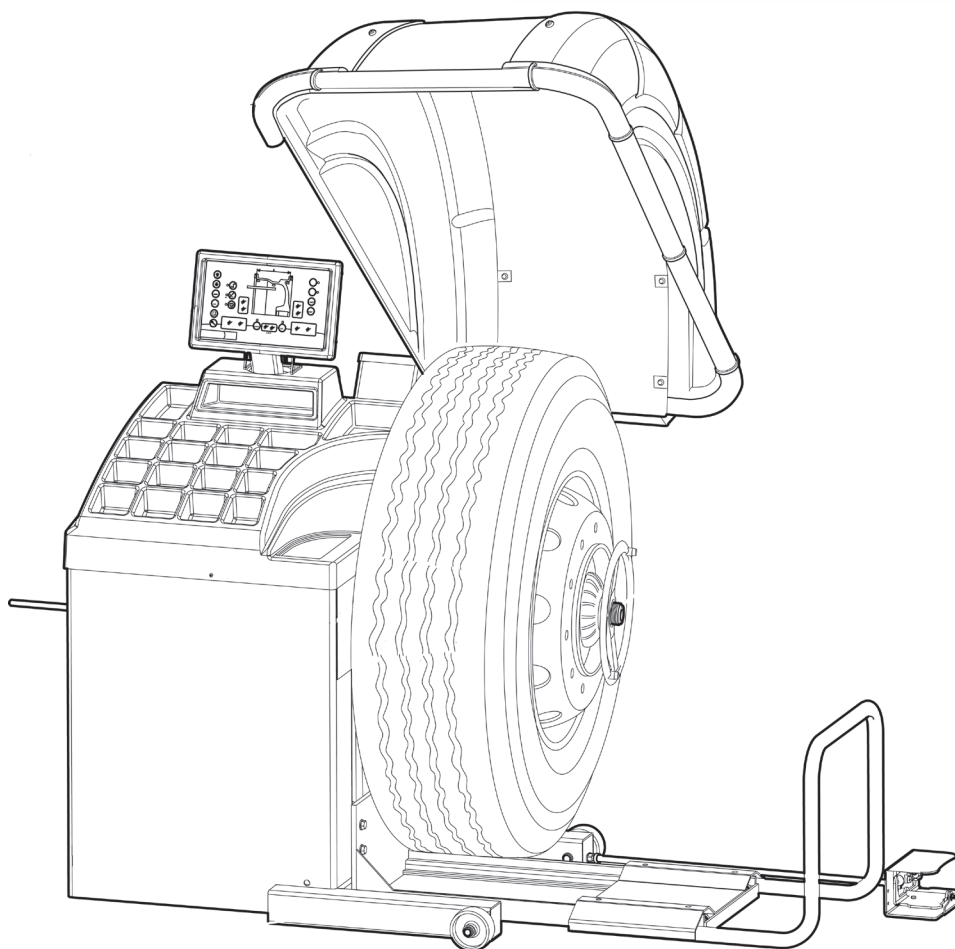

- CATALOGO RICAMBI ORIGINALI
- ORIGINAL SPARE PARTS
- CATALOGUE PIECES D'ORIGINE
- ORIGINALESATZTEILE

***5860***

Ed.07/2013 Cod.3036834

Ref	Code	Descrizione	Description
1	D0693-1 0693-1	MANDRINO+MOTORE+DATORE DI FASE+ TRASDUTTORI PIEZO	SHAFT SSEMBLY+MOTOR+POSITION PICK-UP+ PIEZO TRANSDUCER
2-3-4	D0693-2-3-4	BASAMENTO+CALIBRO DISTANZA+POTENZA	CASING+DISTANCE GAUGE+POWER UNIT
5	D0696-5	PROTEZIONE RUOTA	WHEEL GUARD
7	D0693-7	LIFT	LIFT

Ref	Code	Descrizione	Description
1	4RFM86822	ALBERO COMPLETO	COMPLETE SHAFT
2	42FM62433	TERMINALE FILETTATO	THREADED END
3	4RSD86802	DATARE DI FASE COMPLETO	COMPL. POSITION PICK-UP
4	42FB37113	PASTIGLIA FRENO COMPLETO	COMPLETE BRAKE PAD
5	161035030	CILINDRO PNEUMATICO	PNEUMATIC CYLINDER
7	07FG33406	CINGHIA PULEGGIA	DRIVING PULLEY
8	5RFG86832	MOTORE 230V + CONDENSATORE	CAPACITOR+MOTOR 230V
9	568001058	CONDENSATORE 230V	CAPACITOR 230V
10	182185730	MOLLA	SPRING
11	4RFM86828	PIEZO COMPLETO	PIEZO ASSEMBLY

Ref	Code	Descrizione	Description
1	14FB81341	COPERTURA PORTAPESI	COVER WITH WEIGHT TRAY
2	14FB80487	TELAIO PANNELLO DI CONTROLLO	FRAME
3	05PR81025	PANNELLO DI CONTROLLO	CONTROL PANEL
4	86SC86281	COMPUTER DI BORDO	COMPUTER BOARD
5	14FB80488	COPERTURA POSTERIORE PANNELLO	HEADSTOCK
6	67M80813A	SCHEDA ALIMENTAZIONE	POWER SUPPLY BOARD 230V
7	568001058	CONDENSATORE 230V	CAPACITOR 230V
8	42FB84036	CARCASSA	BASE PLATE
9	46FC76792	PERNO FISSO	FIXED RETAINER
10	46FB77027	KIT DI FISSAGGIO	FIXING KIT
11	42FB81344	BASAMENTO	BASE
12	46FB74884	KIT RUOTA	WHEEL KIT
13	46FC84027	CALIBRO AUTOMATICO	COMPL. DISTANCE GAUGE
14	46FC80526	STAFFA CALIBRO	GAUGE BRACKET
15	86SB67291	DISTANZIALE + POTENZIOMETRO	DIST. GAUGE+POTENTIOM
16	86SB67291	DISTANZIALE + POTENZIOMETRO	DIAM. GAUGE+POTENTIOM.
17	511242101	INTERRUTTORE MACCHINA	PLATFORM SWITCH
18	46FB84028	PERNO	TRUCK PIN KIT
19	526003246	PASSACAVO	CABLE CIRCLIP
20	86PR86283	PANNELLO COMPLETO	COMPLETE PANEL
21	86PR87421	PANNELLO COMPLETO	COMPLETE PANEL