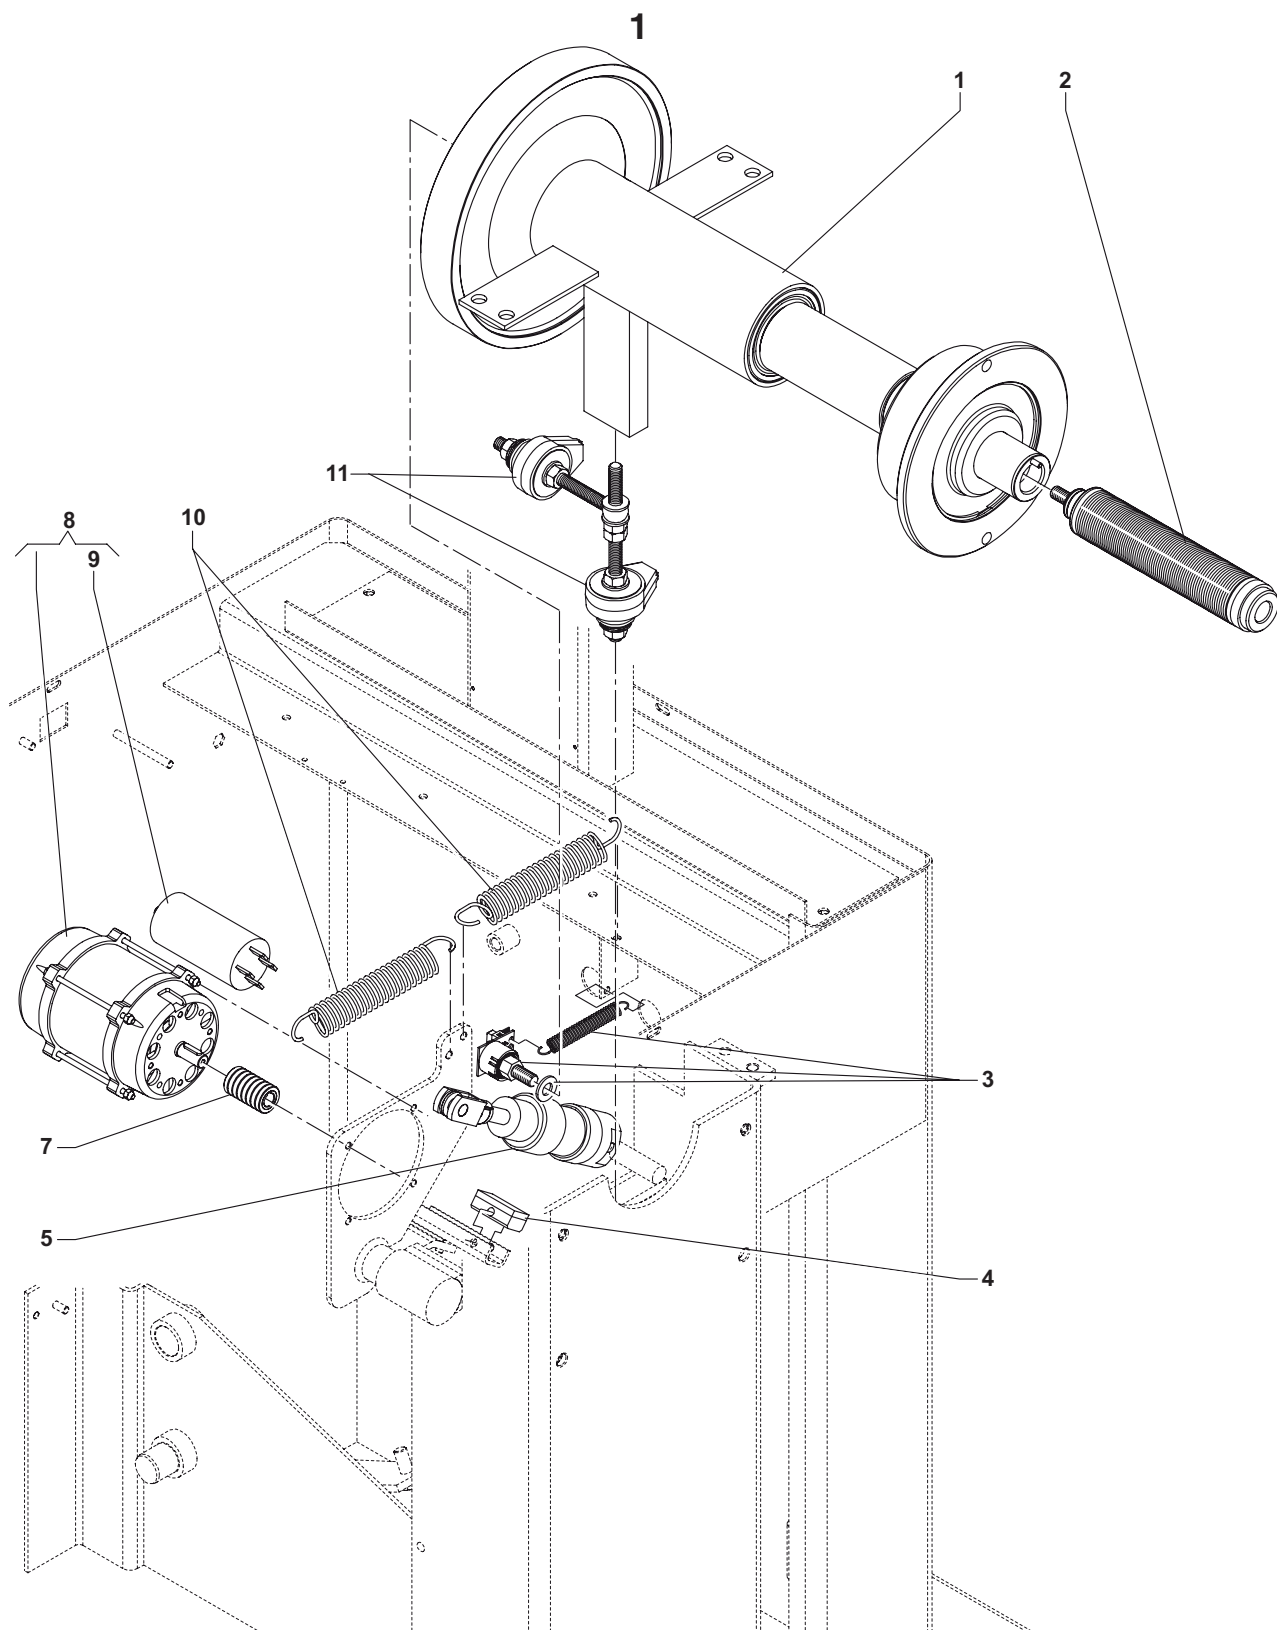

- CATALOGO RICAMBI ORIGINALI
- ORIGINAL SPARE PARTS
- CATALOGUE PIECES D'ORIGINE
- ORIGINALESATZTEILE

***5860***

Ed.07/2013 Cod.3036834

Ref	Code	Descrizione	Description
1	D0693-1 0693-1	MANDRINO+MOTORE+DATORE DI FASE+ TRASDUTTORI PIEZO	SHAFT SSEMBLY+MOTOR+POSITION PICK-UP+ PIEZO TRANSDUCER
2-3-4	D0693-2-3-4	BASAMENTO+CALIBRO DISTANZA+POTENZA	CASING+DISTANCE GAUGE+POWER UNIT
5	D0696-5	PROTEZIONE RUOTA	WHEEL GUARD
7	D0693-7	LIFT	LIFT

Ref	Code	Descrizione	Description
1	4RFM86822	ALBERO COMPLETO	COMPLETE SHAFT
2	42FM62433	TERMINALE FILETTATO	THREADED END
3	4RSD86802	DATARE DI FASE COMPLETO	COMPL. POSITION PICK-UP
4	42FB37113	PASTIGLIA FRENO COMPLETO	COMPLETE BRAKE PAD
5	161035030	CILINDRO PNEUMATICO	PNEUMATIC CYLINDER
7	07FG33406	CINGHIA PULEGGIA	DRIVING PULLEY
8	5RFG86832	MOTORE 230V + CONDENSATORE	CAPACITOR+MOTOR 230V
9	568001058	CONDENSATORE 230V	CAPACITOR 230V
10	182185730	MOLLA	SPRING
11	4RFM86828	PIEZO COMPLETO	PIEZO ASSEMBLY

Ref	Code	Descrizione	Description
1	14FB81341	COPERTURA PORTAPESI	COVER WITH WEIGHT TRAY
2	14FB80487	TELAIO PANNELLO DI CONTROLLO	FRAME
3	05PR81025	PANNELLO DI CONTROLLO	CONTROL PANEL
4	86SC86281	COMPUTER DI BORDO	COMPUTER BOARD
5	14FB80488	COPERTURA POSTERIORE PANNELLO	HEADSTOCK
6	67M80813A	SCHEDA ALIMENTAZIONE	POWER SUPPLY BOARD 230V
7	568001058	CONDENSATORE 230V	CAPACITOR 230V
8	42FB84036	CARCASSA	BASE PLATE
9	46FC76792	PERNO FISSO	FIXED RETAINER
10	46FB77027	KIT DI FISSAGGIO	FIXING KIT
11	42FB81344	BASAMENTO	BASE
12	46FB74884	KIT RUOTA	WHEEL KIT
13	46FC84027	CALIBRO AUTOMATICO	COMPL. DISTANCE GAUGE
14	46FC80526	STAFFA CALIBRO	GAUGE BRACKET
15	86SB67291	DISTANZIALE + POTENZIOMETRO	DIST. GAUGE+POTENTIOM
16	86SB67291	DISTANZIALE + POTENZIOMETRO	DIAM. GAUGE+POTENTIOM.
17	511242101	INTERRUTTORE MACCHINA	PLATFORM SWITCH
18	46FB84028	PERNO	TRUCK PIN KIT
19	526003246	PASSACAVO	CABLE CIRCLIP
20	86PR86283	PANNELLO COMPLETO	COMPLETE PANEL
21	86PR87421	PANNELLO COMPLETO	COMPLETE PANEL