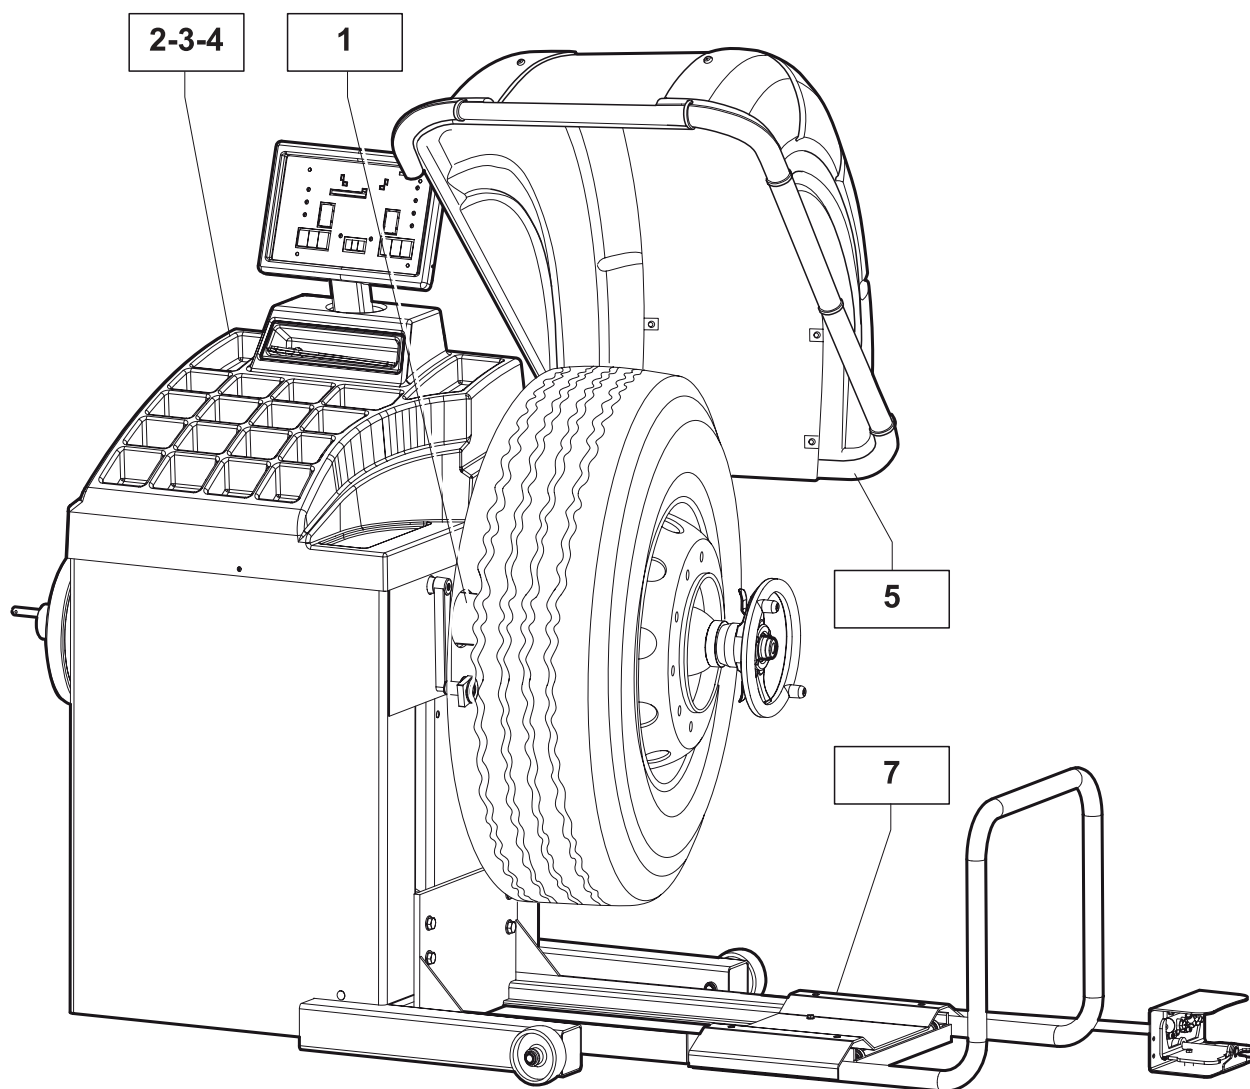

- CATALOGO RICAMBI ORIGINALI
- ORIGINAL SPARE PARTS
- CATALOGUE PIECES D'ORIGINE
- ORIGINALESATZTEILE

***5860***

Ed.07/2013 Cod.3036834

Ref	Code	Descrizione	Description
1	D0693-1 0693-1	MANDRINO+MOTORE+DATORE DI FASE+ TRASDUTTORI PIEZO	SHAFT SSEMBLY+MOTOR+POSITION PICK-UP+ PIEZO TRANSDUCER
2-3-4	D0693-2-3-4	BASAMENTO+CALIBRO DISTANZA+POTENZA	CASING+DISTANCE GAUGE+POWER UNIT
5	D0696-5	PROTEZIONE RUOTA	WHEEL GUARD
7	D0693-7	LIFT	LIFT

Ref	Code	Descrizione	Description
1	4RFM86822	ALBERO COMPLETO	COMPLETE SHAFT
2	42FM62433	TERMINALE FILETTATO	THREADED END
3	4RSD86802	DATARE DI FASE COMPLETO	COMPL. POSITION PICK-UP
4	42FB37113	PASTIGLIA FRENO COMPLETO	COMPLETE BRAKE PAD
5	161035030	CILINDRO PNEUMATICO	PNEUMATIC CYLINDER
7	07FG33406	CINGHIA PULEGGIA	DRIVING PULLEY
8	5RFG86832	MOTORE 230V + CONDENSATORE	CAPACITOR+MOTOR 230V
9	568001058	CONDENSATORE 230V	CAPACITOR 230V
10	182185730	MOLLA	SPRING
11	4RFM86828	PIEZO COMPLETO	PIEZO ASSEMBLY

Ref	Code	Descrizione	Description
1	14FB81341	COPERTURA PORTAPESI	COVER WITH WEIGHT TRAY
2	14FB80487	TELAIO PANNELLO DI CONTROLLO	FRAME
3	05PR81025	PANNELLO DI CONTROLLO	CONTROL PANEL
4	86SC86281	COMPUTER DI BORDO	COMPUTER BOARD
5	14FB80488	COPERTURA POSTERIORE PANNELLO	HEADSTOCK
6	67M80813A	SCHEDA ALIMENTAZIONE	POWER SUPPLY BOARD 230V
7	568001058	CONDENSATORE 230V	CAPACITOR 230V
8	42FB84036	CARCASSA	BASE PLATE
9	46FC76792	PERNO FISSO	FIXED RETAINER
10	46FB77027	KIT DI FISSAGGIO	FIXING KIT
11	42FB81344	BASAMENTO	BASE
12	46FB74884	KIT RUOTA	WHEEL KIT
13	46FC84027	CALIBRO AUTOMATICO	COMPL. DISTANCE GAUGE
14	46FC80526	STAFFA CALIBRO	GAUGE BRACKET
15	86SB67291	DISTANZIALE + POTENZIOMETRO	DIST. GAUGE+POTENTIOM
16	86SB67291	DISTANZIALE + POTENZIOMETRO	DIAM. GAUGE+POTENTIOM.
17	511242101	INTERRUTTORE MACCHINA	PLATFORM SWITCH
18	46FB84028	PERNO	TRUCK PIN KIT
19	526003246	PASSACAVO	CABLE CIRCLIP
20	86PR86283	PANNELLO COMPLETO	COMPLETE PANEL
21	86PR87421	PANNELLO COMPLETO	COMPLETE PANEL