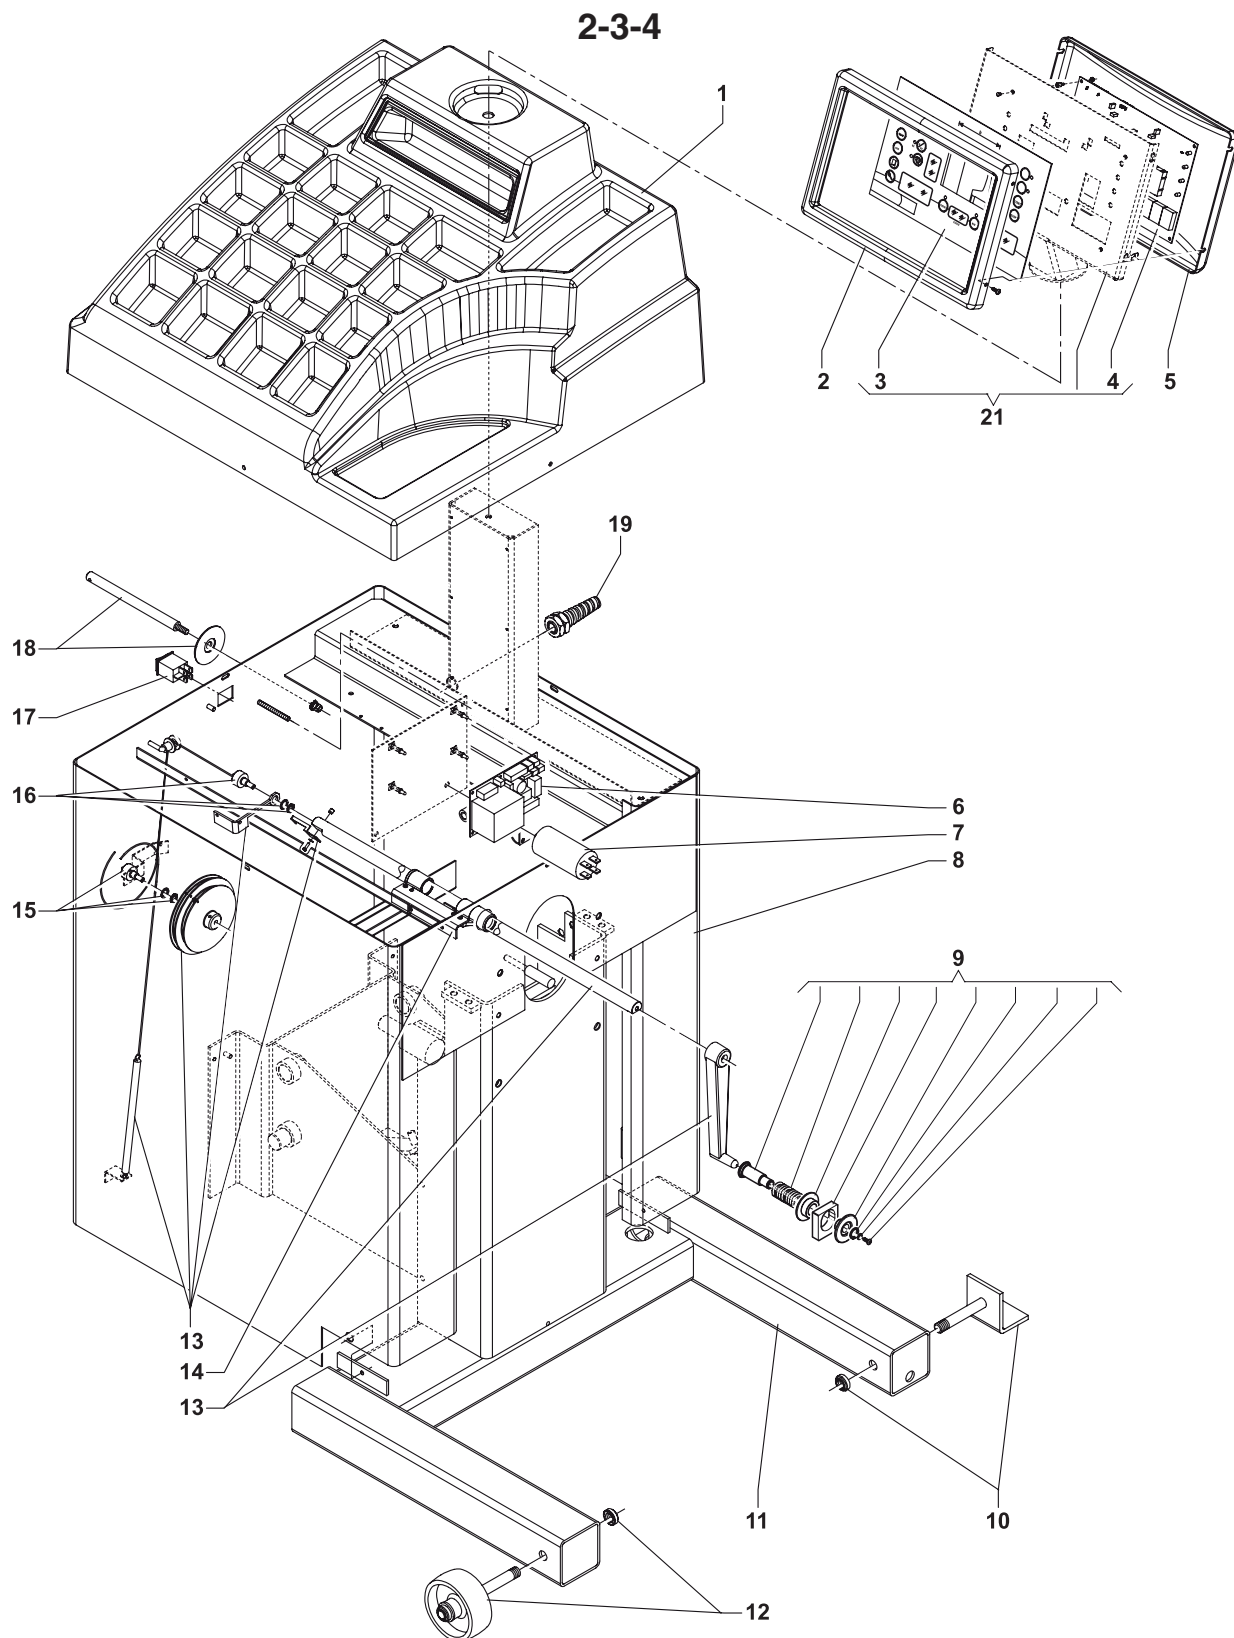

- CATALOGO RICAMBI ORIGINALI
- ORIGINAL SPARE PARTS
- CATALOGUE PIECES D'ORIGINE
- ORIGINALESATZTEILE

***5860***

Ed.07/2013 Cod.3036834

Ref	Code	Descrizione	Description
1	D0693-1 0693-1	MANDRINO+MOTORE+DATORE DI FASE+ TRASDUTTORI PIEZO	SHAFT SSEMBLY+MOTOR+POSITION PICK-UP+ PIEZO TRANSDUCER
2-3-4	D0693-2-3-4	BASAMENTO+CALIBRO DISTANZA+POTENZA	CASING+DISTANCE GAUGE+POWER UNIT
5	D0696-5	PROTEZIONE RUOTA	WHEEL GUARD
7	D0693-7	LIFT	LIFT

Ref	Code	Descrizione	Description
1	4RFM86822	ALBERO COMPLETO	COMPLETE SHAFT
2	42FM62433	TERMINALE FILETTATO	THREADED END
3	4RSD86802	DATARE DI FASE COMPLETO	COMPL. POSITION PICK-UP
4	42FB37113	PASTIGLIA FRENO COMPLETO	COMPLETE BRAKE PAD
5	161035030	CILINDRO PNEUMATICO	PNEUMATIC CYLINDER
7	07FG33406	CINGHIA PULEGGIA	DRIVING PULLEY
8	5RFG86832	MOTORE 230V + CONDENSATORE	CAPACITOR+MOTOR 230V
9	568001058	CONDENSATORE 230V	CAPACITOR 230V
10	182185730	MOLLA	SPRING
11	4RFM86828	PIEZO COMPLETO	PIEZO ASSEMBLY

Ref	Code	Descrizione	Description
1	14FB81341	COPERTURA PORTAPESI	COVER WITH WEIGHT TRAY
2	14FB80487	TELAIO PANNELLO DI CONTROLLO	FRAME
3	05PR81025	PANNELLO DI CONTROLLO	CONTROL PANEL
4	86SC86281	COMPUTER DI BORDO	COMPUTER BOARD
5	14FB80488	COPERTURA POSTERIORE PANNELLO	HEADSTOCK
6	67M80813A	SCHEDA ALIMENTAZIONE	POWER SUPPLY BOARD 230V
7	568001058	CONDENSATORE 230V	CAPACITOR 230V
8	42FB84036	CARCASSA	BASE PLATE
9	46FC76792	PERNO FISSO	FIXED RETAINER
10	46FB77027	KIT DI FISSAGGIO	FIXING KIT
11	42FB81344	BASAMENTO	BASE
12	46FB74884	KIT RUOTA	WHEEL KIT
13	46FC84027	CALIBRO AUTOMATICO	COMPL. DISTANCE GAUGE
14	46FC80526	STAFFA CALIBRO	GAUGE BRACKET
15	86SB67291	DISTANZIALE + POTENZIOMETRO	DIST. GAUGE+POTENTIOM
16	86SB67291	DISTANZIALE + POTENZIOMETRO	DIAM. GAUGE+POTENTIOM.
17	511242101	INTERRUTTORE MACCHINA	PLATFORM SWITCH
18	46FB84028	PERNO	TRUCK PIN KIT
19	526003246	PASSACAVO	CABLE CIRCLIP
20	86PR86283	PANNELLO COMPLETO	COMPLETE PANEL
21	86PR87421	PANNELLO COMPLETO	COMPLETE PANEL