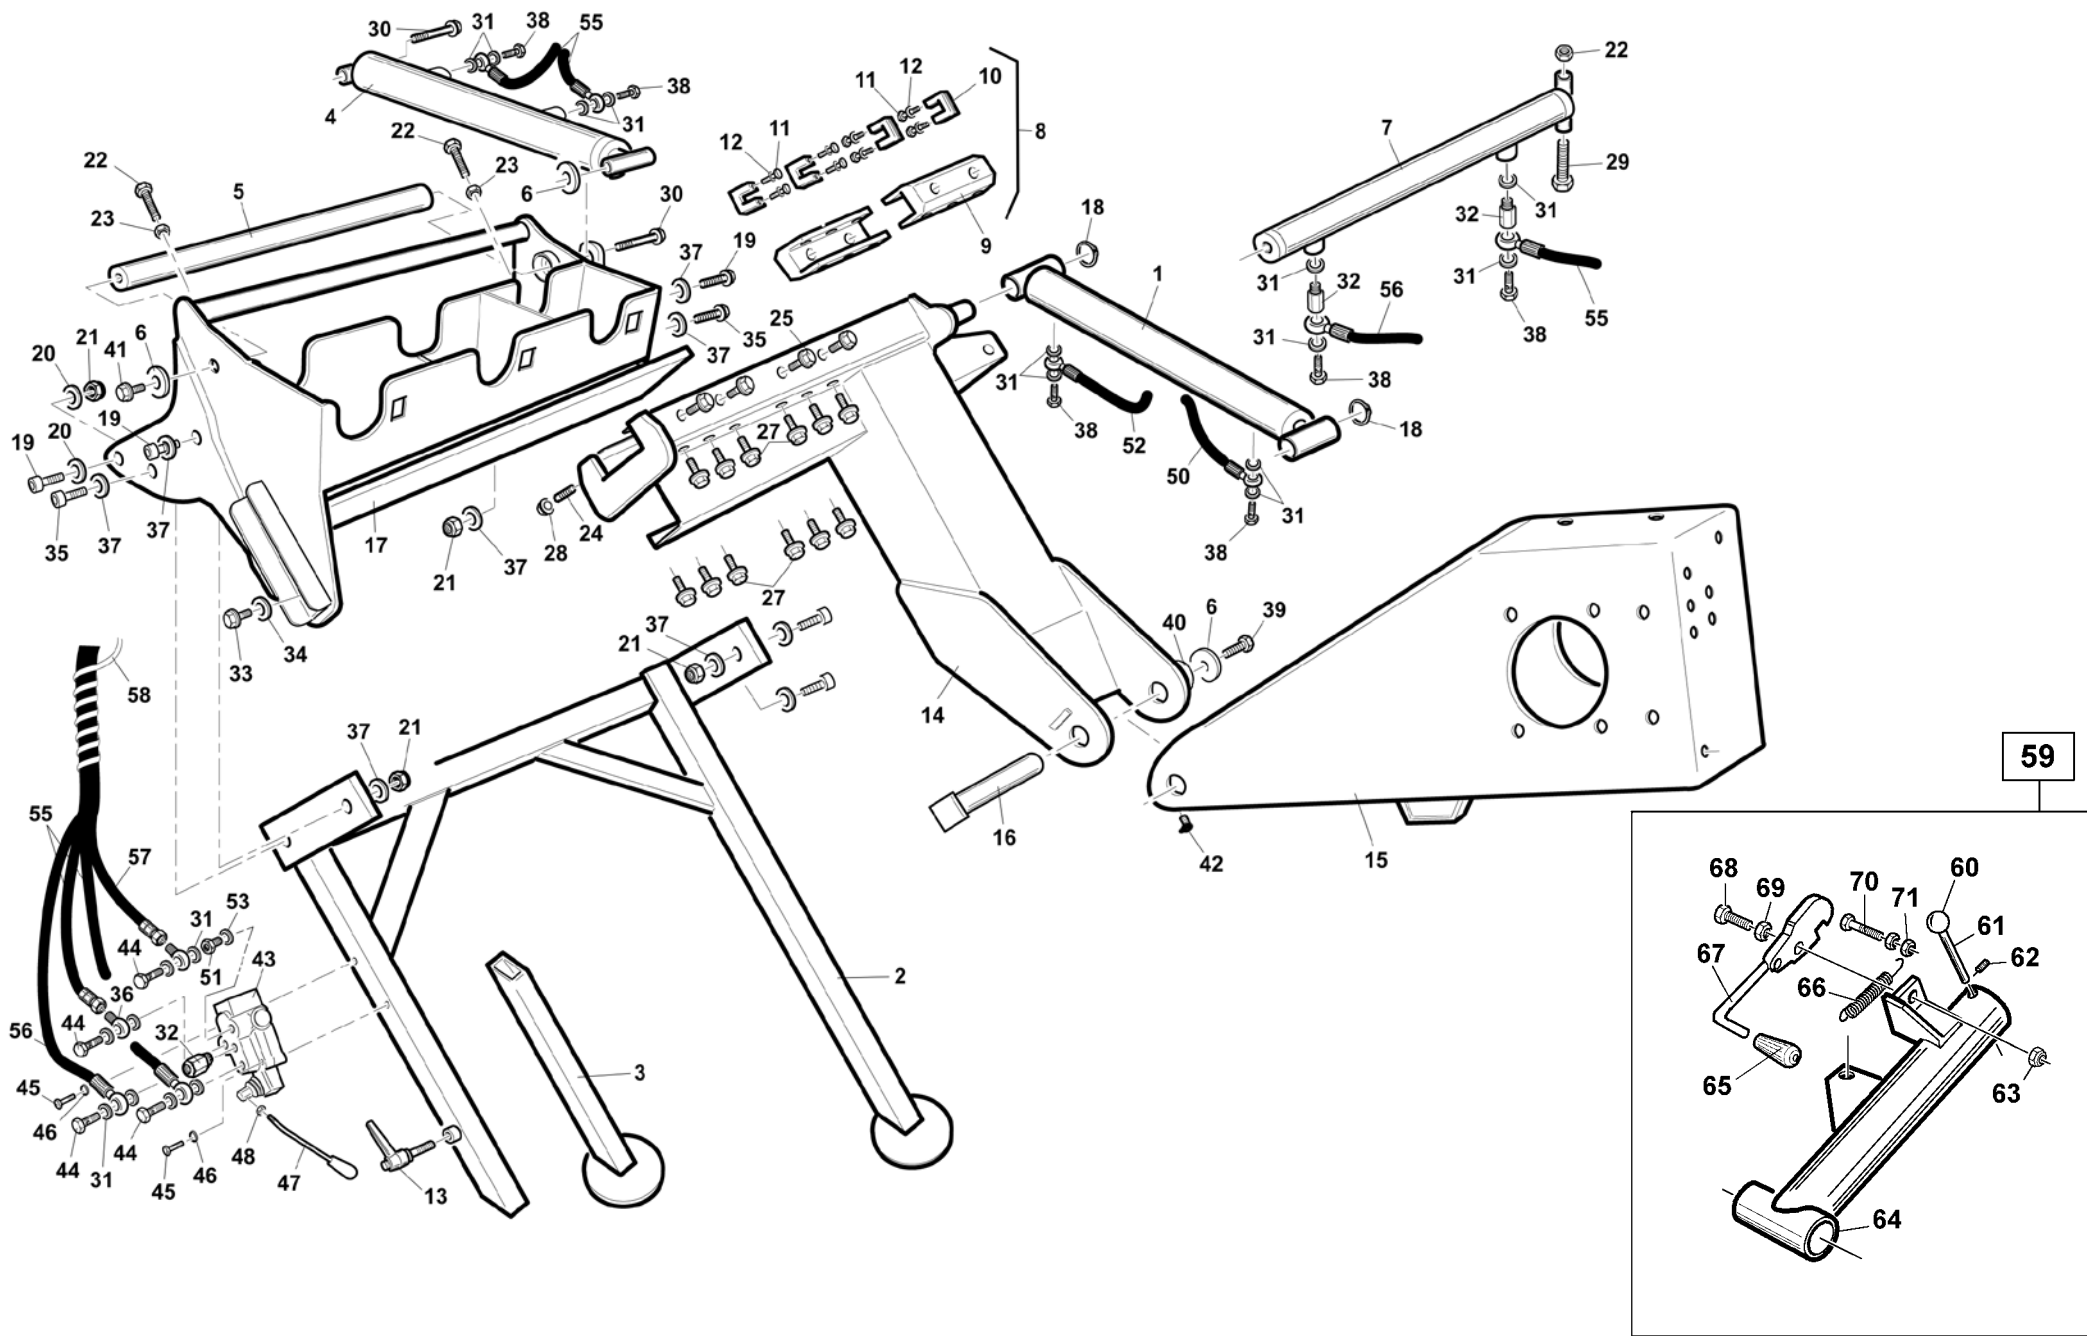

Ref Codart	Descrizione	Description	Description	Beschreibung
1 6619811	CILINDRO COMANDO BRACCIO MANDR.COMPL.	CHUCK ARM CONTROL CYLINDER	VERIN COMMANDE BRAS MANDRIN	SPINDELARMSTEUERZYLINDER
2 6619858	TELAIO BASCU.DI APPOG. - NERO BUCC.	TILTING FRAME	CHASSIS BASCULANT	SCHWINGRAHMEN
3 2130904	SFILO PER BRACCIO COMPL. - BRUNITURA	EXTRACTABLE BAR	BARRE EXTRACTIBLE	HERAUSZIEHBARE STANGE
4 6609462	CILINDRO LUNGO D.50 C=600 NERO	CYLINDER D.50 C=600 BLACK	VERIN D.50 C=600 NOIR	ZYLINDER D.50 C=600 SCHWARZ
5 3019828	ASTA BRACCIO PORTA UTENSILE	TOOL ARM SHAFT	TIGE BRAS PORTE-OUTIL	WERKZEUGARMSTANGE
6 3001067	RONDELLA FERMO ASTA E PERNO	WASHER	RONDELLE	BEILAGSSCHEIBE
7 6619809	CILINDRO TRASLAZIONE CARRELLO COMPL.	TRANSLATION CYLINDER	VERIN DE DEPLACEMENT	VERSCHIEBUNGSZYLINDER
8 2019262	KIT PATTINO PER CARRELLO	SLIDE KIT	KIT PATIN	GLEITSCHUHSATZ
9 3018643	PATTINO X CARRELLO	SLIDE	PATIN	GLEITSCHUH
10 3019036	RASCHIAPOLVERE 20X20	SCRAPER 20x20	SEGMENT RACLEUR 20x20	KRATZSCHEIBE 20x20
11 4398945	VITE AUTOPERF. TCB 4x12,6 ZNT	SELF-TAPPING SCREW 4x12,6	VIS AUTOTARADEUSE 4x12,6	BLECHSCHRAUBE 4x12,6
12 4399903	RONDELLA 4 (4,5x12x1,5)ZNT6593	WASHER 4 (4,5x12x1,5)	RONDELLE 4 (4,5x12x1,5)	BEILAGSSCHEIBE 4 (4,5x12x1,5)
13 4296835	MANOPOLA A SCATTO KP-P100 M16x30	KNOB	POIGNEE	GRIFF
14 6119826	CARRELLO COMPLETO - BLU BUCC. 5015	COMPLETE CARRIAGE	CHARIOT COMPLET	KOMPLETTER SCHLITTEN
15 6119784	BRACCIO MANDRINO COMPL. - BLU BUCC. 5015	CHUCK ARM	BRAS MANDRIN	SPINDELARM
16 2109519	PERNO BRACCIO AUTOC. S.554	ARM PIN	AXE BRAS	ARMSTIFT
17 6119827	TELAIO COMPLETO - BLU BUCC. 5015	COMPLETE FRAME - BLUE 5015	CHASSIS COMPLET - BLEU 5015	KOMPLETTES GESTELL - BLAU 5015
18 4399979	ANELLO SEEGER E D.30 7435	SEEGER RING D.30	BAGUE SEEGER D.30	SEEGER-RING D.30
19 3000599	PERNO X CROC. M12 L=50 TCEI (12.9)	PIN M12 L=50	AXE M12 L=50	STIFT M12 L=50
20 4399981	RONDELLA 12 (13x24x2,5)ZNT6592	WASHER 12 (13x24x2,5)	RONDELLE 12 (13x24x2,5)	BEILAGSSCHEIBE 12 (13x24x2,5)
21 4399865	DADO AUTOBL.M12 BASSO.6S. 7474	SELF-LOCKING NUT M12	ECROU DE VERROUILLAGE M12	SELBSTSICHERNDE MUTTER M12
22 4393781	VITE TE 16x70 8.8 TF ZNT 5739	SCREW TE 16x70 8.8 TF ZNT 5739	VIS TE 16x70 8.8 TF ZNT 5739	SCHRAUBE TE 16x70 8.8 TF ZNT 5739
23 4399295	DADO M16 6S BASSO ZNT 5589	NUT M16	ECROU M16	MUTTER M16
24 4398849	VITE STEI 10x16 P.P. 5923	SCREW 10x16	VIS 10x16	SCHRAUBE 10x16
25 4399951	VITE TE 10x35 8.8 ZNT 5739	SCREW 10x35	VIS 10x35	SCHRAUBE 10x35
26 4399378	RONDELLA 10 (10,5x21x2)ZNT6592	WASHER D.10 (10,5x21x2)	RONDELLE D.10 (10,5x21x2)	BEILAGSSCHEIBE 10 (10,5x21x2)
27 4399228	VITE TE 10x25 8.8 ZNT 5739	SCREW 10x25	VIS 10x25	SCHRAUBE 10x25
28 4399967	DADO M10 6S BASSO ZNT 5589	NUT M10	ECROU M10	MUTTER M10
29 4396312	VITE TE 16x110 8.8 PF ZNT 5737	SCREW 16x110	VIS 16x110	SCHRAUBE 16x110
30 4399945	VITE TE 16x100 8.8 PF ZNT 5737	SCREW 16x100	VIS 16x100	SCHRAUBE 16x100
31 4399256	ROND. RAME 1/4" (13x19x1,5)	COPPER WASHER 1/4" D.13x19x1,5	RONDELLE EN CUIVRE 1/4"	KUPFERSCHEIBE 1/4" D.13x19x1,5
32 4199145	COLONNETTA GAS M/F 1/4" H=25	STUD BOLT 1/4"	COLONNETTE M-F 1/4"	BUNDSCHRAUBE 1/4"
33 4398304	VITE TE 16x50 8.8 ZNT 5739	SCREW 16x50	VIS 16x50	SCHRAUBE 16x50
34 4394939	RONDELLA 16 (17x30x3) BRUN. 6592	WASHER 16 (17x30x3)	RONDELLE 16 (17x30x3)	BEILAGSSCHEIBE 16 (17x30x3)