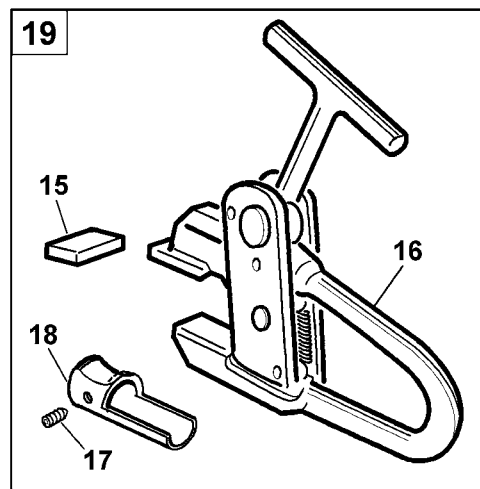

Ref	Code	Descrizione	Description	Description	Beschreibung
1	3009548	PERNO FULCRO RULLO TUBELESS	ROLLER FULCRUM PIN	AXE D'ARTICUL. ROULEAU	ROLLESTUETZPUNKT
2	4397336	ANELLO SEEGER E D.60 7435	SEEGER RING D.60	BAGUE SEEGER E D.60 7435	SEEGER RING D.60
3	4397215	RASAMENTO 63x80x0,5 DIN 988	SHIM 63x80x0,5	BAGUE 63X80X0,5 DIN 988	DISTANZSTUECK 63x80x0,5
4	3018066	RULLO APPOGGIO PNEUMATICO -P-	TYRE SUPPORT	ROULEAU APPUI PNEU	REIFENSTUETZROLLE
5	3018067	RULLO STALLONATORE -P-	BEAD BREAKING ROLLER	ROULEAU DECOLLE-TALONS	WULSTABDRUECKROLLE
6	3001307	RONDELLA RULLO PER TUBELESS	WASHER	RONDELLE GALET TUBELESS	SCHEIBE
7	4399120	VITE TSPEI M10x20 10.9 5933	SCREW TSPEI M10x20 10.9	VIS M10x20 10.9	SCHRAUBE TSPEI M10X 20 10.9
8	4398880	SPINA ELASTICA D.4x12 6874	ELASTIC PLUG D.4x12	GOUPILLE D.4x12	SPANNSTIFT D.4x129
9	4296497	ANELLO OR 144 D.39,69X3,53	O-RING 144 D.39,69x3,53	JOINT OR 144 D.39,69X3,53	O-RING 144 D.39,69X3,53
10	9218165	432/07 GR. RULLO TUBELESS -P-	432/07 TUBELESS ROLLER -P-	432/07 GR. ROULEAU TUBELESS	432/07 TUBELESS ROLLENWERKZEUG
11	2033888	GR. UTENSILE S561/S562 + VITE	TOOL UNIT S561/S562 + SCREW	GR. OUTIL S561/S562 + VIS	WERKZEUG S561/S562 + SCHRAUBE
12	6601002	LEVA ALZATALLONI SMTG CAMION	LONG BEAD LIFTING LEVER	LEVIER DECOLLE-TALONS	WULSTAUSDRUECKHEBEL
13	3001061	LEVA PER CERCHIETTI	SHORT TYRE LEVER	LEVIER POUR TRINGLES	HEBEL f. WULSTKERNE
14	9230669	478/09 UTENSILE CON LEVA	478/09 TOOL WITH LEVER	478/09 OUTIL AVEC LEVIER	478/09 WERKZEUG MIT HEBEL
15	3001304	TASSELLO SUPERIORE PINZA	BLOCK	TASSEAU SUPERIEUR PINCE	OBERSCHUTZ f. GREIFER
16	2009782	PINZA BASE PER CERCHI IN LEGA	PLIER	PINCE	ZANGE
17	4399121	VITE STEI 6x6 P.P. 5923	SCREW 6x6	VIS 6x6	SCHRAUBE 6x6
18	3001303	MANICOTTO INFERIORE PINZA	LOWER COUPLING	MANCHON INFERIEUR PINCE	MUFFE
19	9299271	138/90 PINZA X CERCHI IN LEGA	138/90 PLIERS FOR ALLOY RIMS	138/90 PINCE POUR JANTES EN	138/90 GREIFZANGE f. ALUFELGEN
20	2001059	PINZA PER CERCHIONI	PLIER	PINCE POUR JANTES	ZANGE f. FELGEN
21	3033520	GRIFFA PER CERCHI IN LEGA	CLAMP FOR ALLOY RIMS	MORS POUR JANTES EN ALU	KLAUE FÜR ALU-FELGEN
22	3001384	VITE AD ALETTE M8 SPECIALE	SCREW	VIS SPECIAL M8	SONDERDAUMENSCHRAUBE M8
23	2001302	GRIFFA PER CERCHI IN LEGA	CLAMP FOR ALLOY RIM	MORS POUR JANTES EN ALLIAGE	KLAUE f. ALU-FELGEN
24	9213747	SERIE 4 TASSELLI X GRIFFA H=6	KIT OF CLAMP PINS H=6 (4 PCS.)	JEU D'INSERTS POUR MORS H=6 4 PCS	KLAUENSTIFTSATZ H=6 (4 STK.)
25	9213748	SERIE 4 TASSELLI X GRIFFA H=10	KIT OF CLAMP PINS H=10 (4 PCS.)	JEU D'INSERTS POUR MORS H=10 4 PCS	KIT OF CLAMP PINS H=10 (4 PCS.)
26	9213749	SERIE 4 TASSELLI X GRIFFA H=13	KIT OF CLAMP PINS H=13 (4 PCS.)	JEU D'INSERTS POUR MORS H=13 4 PCS.	KLAUENSTIFTSATZ H=13 (4 STK.)