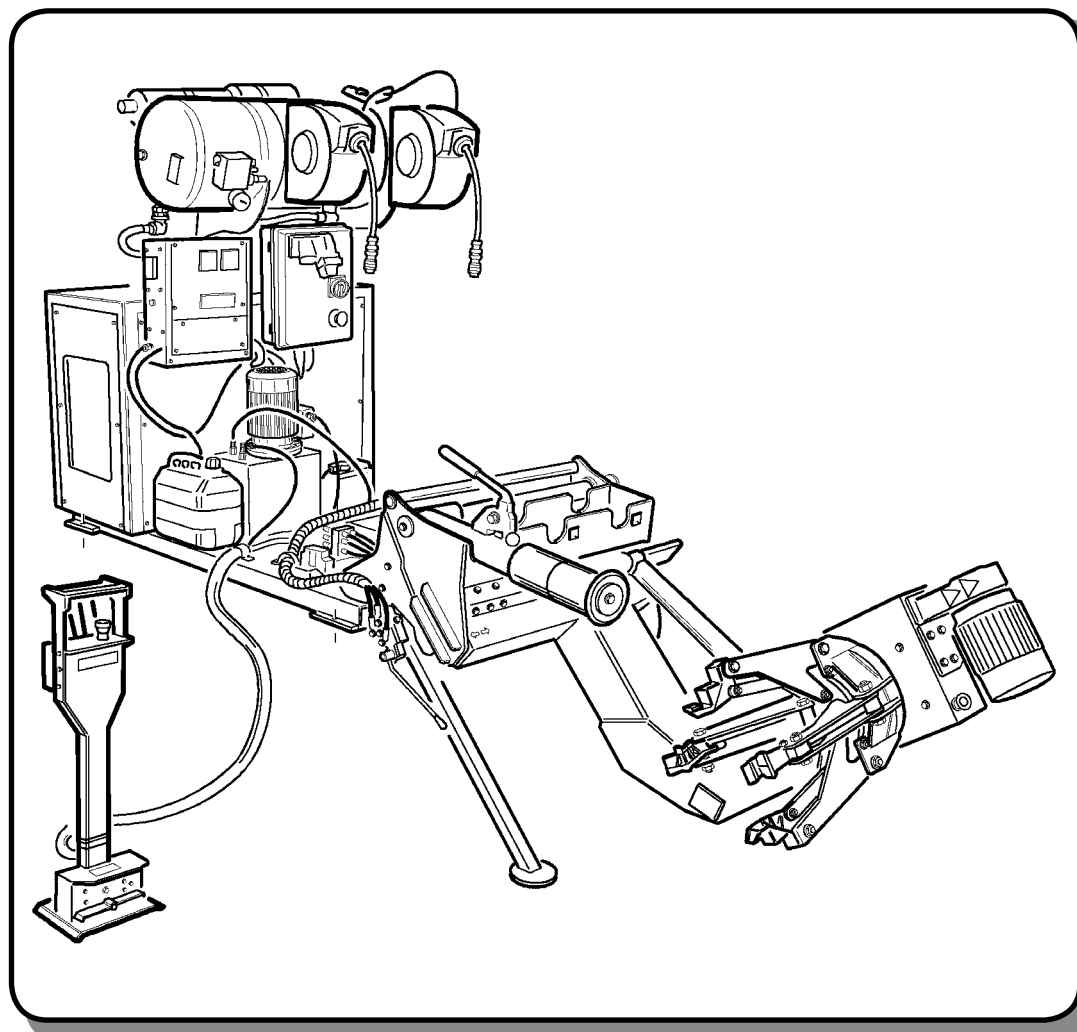

CATALOGO RICAMBI ORIGINALI - ORIGINAL SPARE PARTS

CATALOGUE PIECES D'ORIGINE - ORIGINALSATZTEILE

Ed. 09/2014/B

del 29/01/2015

5561

Cod. 3033583