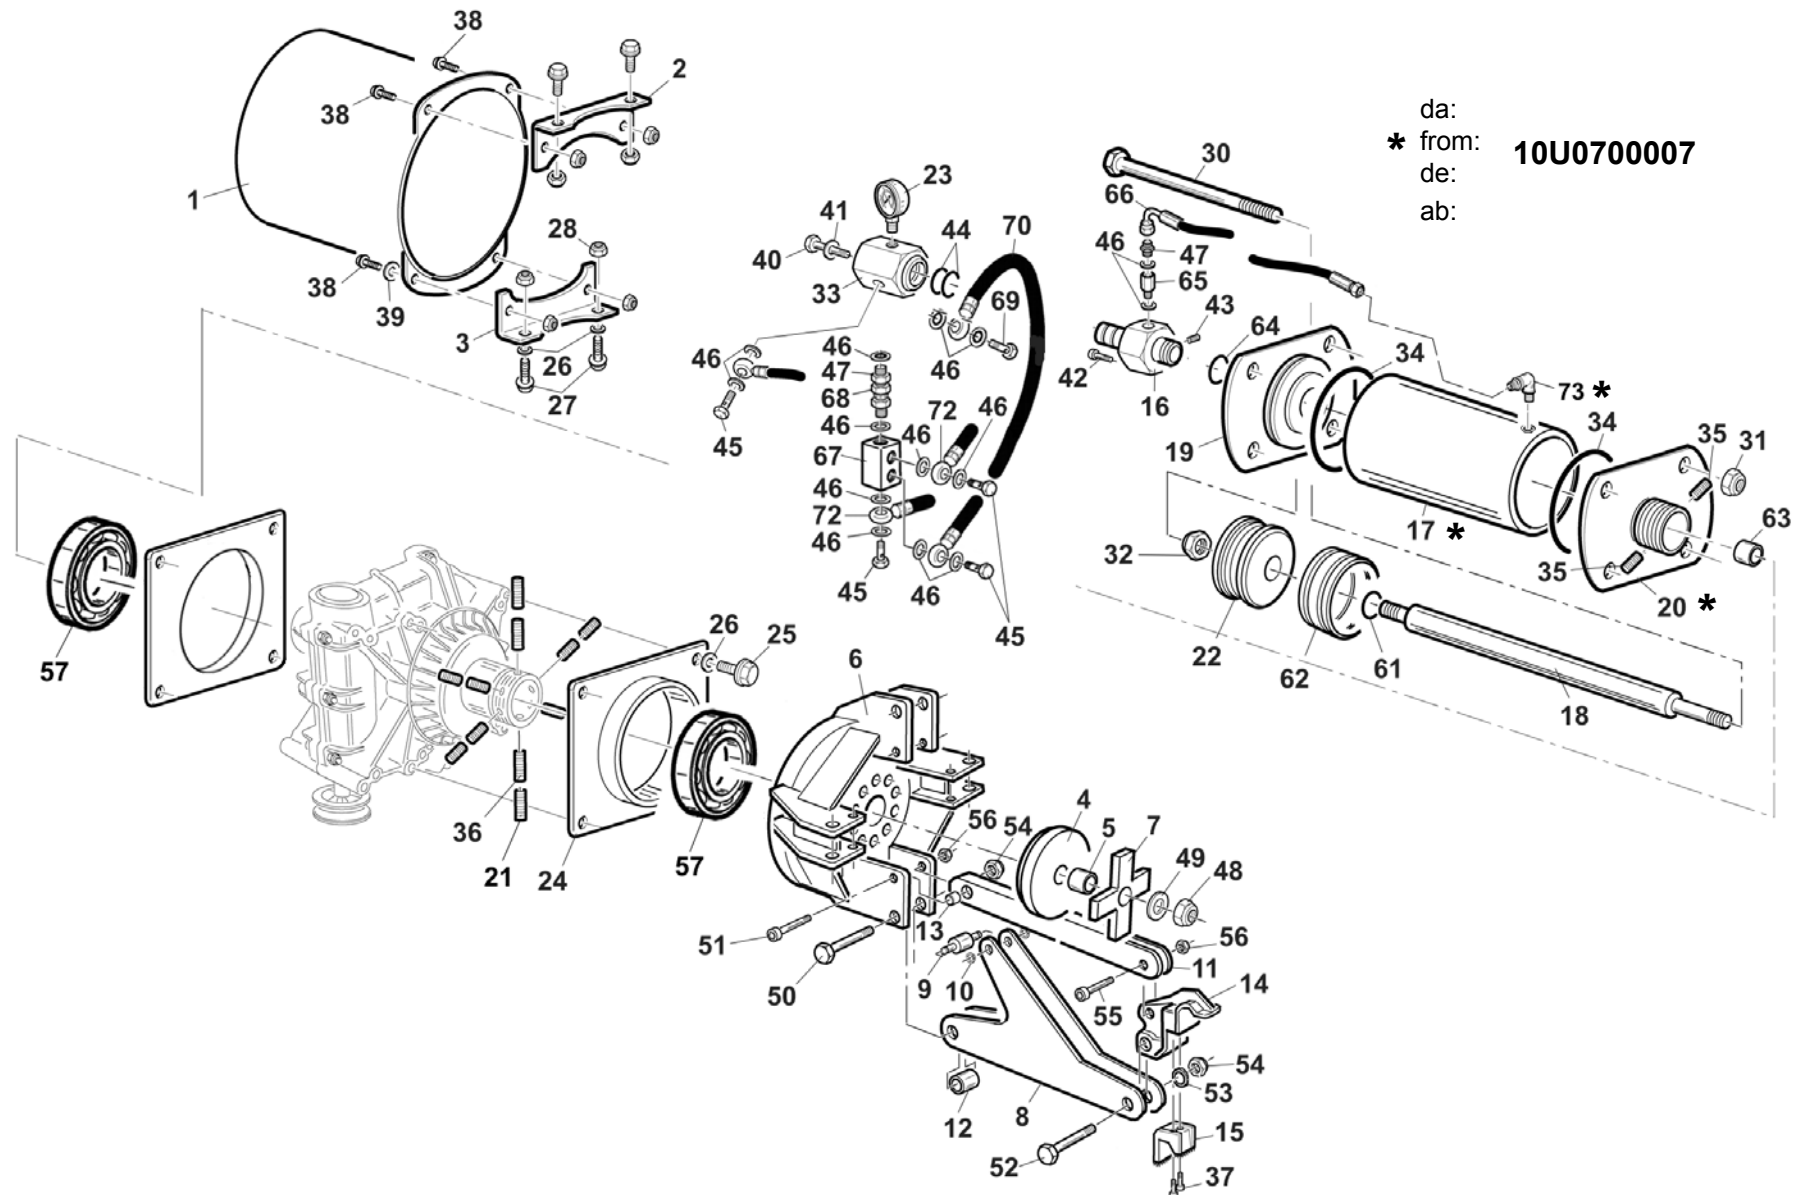

Ref	Code	Descrizione	Description	Description	Beschreibung
1	6619825	COPERCHIO CIL.AUTOCENTRANTE	TURNTABLE CYLINDER COVER	COUVERCLE VERIN	ZYLINDERDECKEL
2	6619792	SQUADRETTA SUP.ATT.FLANGIA	UPPER SUPPORT PLATE	PLAQUE SUPERIEURE	OBERE STÜTZPLATTE
3	6619793	SQUADRETTA INF.ATT.FLANGIA	LOWER SUPPORT PLATE	PLAQUE INFERIEURE	UNTERE STÜTZPLATTE
4	3002978	DISCO COM. APERTURA MANDR.-ZNT	CHUCK OPENING CONTROL	DISQUE COMMANDE MANDRIN	SPINDEL BETAETIGUNGSPLATTE
5	3011092	DISTANZ. PIATTELLO MANDRINO	SPACER	ENTRETOISE	DISTANZSTUECK
6	2132918	FLANGIA MANDRINO COMPL.	CHUCK FLANGE	BRIDE MANDRIN	SPINDELFLANSCH
7	3002980	CROCE DI CHIUSURA AUTOC.-ZNT.	CROSS PIECE	CROIX	KREUZ
8	3010824	BRACCIO PER MANDRINO-ZNT B.	CHUCK ARM	BRAS MANDRIN	SPINDELARM
9	3002977	PERNO X SPINTA BRACCI-ZNT	PIN	AXE	STIFT
10	4398686	ANELLO SEEGER E D.16 7435	SEEGER RING D.16	BAGUE SEEGER D.16	SEEGER RING D.16
11	3002976	PUNTONI X MANDRINO -ZNT	STRUT	ARBALETRIER	STUETZE
12	3002979	DIST. BRACCI MANDR.-BRUN.	SPACER	ENTRETOISE	DISTANZSTUECK
13	3000108	DISTANZIALE BIELLA D.12X18X11,5	SPACER 12x18x11,5	ENTRETOISE 12x18x11,5	DISTANZSTUECK 12x18x11,5
14	3016556	SUPPORTO GRIFFA 556-ZNT VERDE	CLAMP SUPPORT	SUPPORT DE MORS	KLAUENSTUETZE
15	3001043	GRIFFA	CLAMP	MORS	SPANNKLAUE
16	2001241	PERNO RACCORDO GIREVOLE	PIN	AXE	STIFT
17	3033908	CAMICIA CILINDRO D.i 100	CYLINDER LINER i.D. 100	CHEMISE VERIN D.i. 100	ZYLINDERMANTEL i.D. 100
18	3019844	STELO CILINDRO S561	CYLINDER SHAFT	TIGE VERIN	ZYLINDERSTANGE
19	3019855	FLANGIA POSTERIORE	BACK FLANGE	PLATEAU ARRIERE	HINTERFLANSCH
20	2133911	FLANGIA ANTERIORE COMPL. NEW	FRONT FLANGE	BRIDE AVANT	VORDERFLANSCH
21	4399435	VITE STEI 10x20 P.COPPA 5929	SCREW 10x20	VIS 10X20	SCHRAUBE 10x20
22	3019845	PISTONE CILINDRO D.100	CYLINDER PISTON D.100	PISTON VERIN D.100	ZYLINDERKOLBEN D.100
23	4199146	MANOMETRO 1/4" 250 BAR	PRESSURE GAUGE 1/4" 250 BAR	MANOMETRE 1/4" 250 BAR	MANOMETER 1/4" 250 BAR
24	2117309	SUPP. ALBERO MANDRINO	CHUCK SHAFT SUPPORT	SUPPORT ARBRE MANDRIN	SPINDELWELLESTUETZE
25	4399877	VITE TE 10x60 8.8 PF	SCREW 10x60	VIS 10x60	SCHRAUBE 10x60
26	4399378	RONDELLA 10 (10,5x21x2)ZNT6592	WASHER D.10 (10,5x21x2)	RONDELLE D.10 (10,5x21x2)	BEILAGSSCHEIBE 10 (10,5x21x2)
27	4399228	VITE TE 10x25 8.8 ZNT 5739	SCREW 10x25	VIS 10x25	SCHRAUBE 10x25
28	4399969	DADO M10 6S ALTO ZNT 5587	NUT M10	ECROU M10	MUTTER M10
29	4399228	VITE TE 10x25 8.8 ZNT 5739	SCREW 10x25	VIS 10x25	SCHRAUBE 10x25
30	3036394	VITE TCEI 16x210 8.8 PF	SCREW TCEI 16x210 8.8 PF	VIS TCEI 16x210 8.8 PF	SCHRAUBE TCEI 16x210 8.8 PF
31	4396935	DADO AUTOBL.M16 ALTO 7473	SELF-LOCKING NUT M16	ECROU DE VERROUILLAGE M16	SELBSTSICHERNDE MUTTER M16
32	4398683	DADO AUTOBL.M20x1,5 ALTO 7473	SELF-LOCKING NUT M20x1,5	ECROU DE VERROUILLAGE 20x1,5	SELBSTSICHERNDE MUTTER M20x1,5
33	2016554	CORPO RACCORDO GIREVOLE	ROTATING UNION	RACCORD TOURNANT	DREHANSCHLUSS
34	4296032	ANELLO OR 4362 D.91,67x3,53	O-RING	JOINT TORIQUE	O-RING
35	4398384	VITE STEI 8x12 P.CONICA 5927	SCREW 8x12	VIS 8X12	SCHRAUBE 8x12
36	4398819	VITE STEI 10x20 P.CONICA 5927	SCREW 10x20	VIS 10x20	SCHRAUBE 10x20