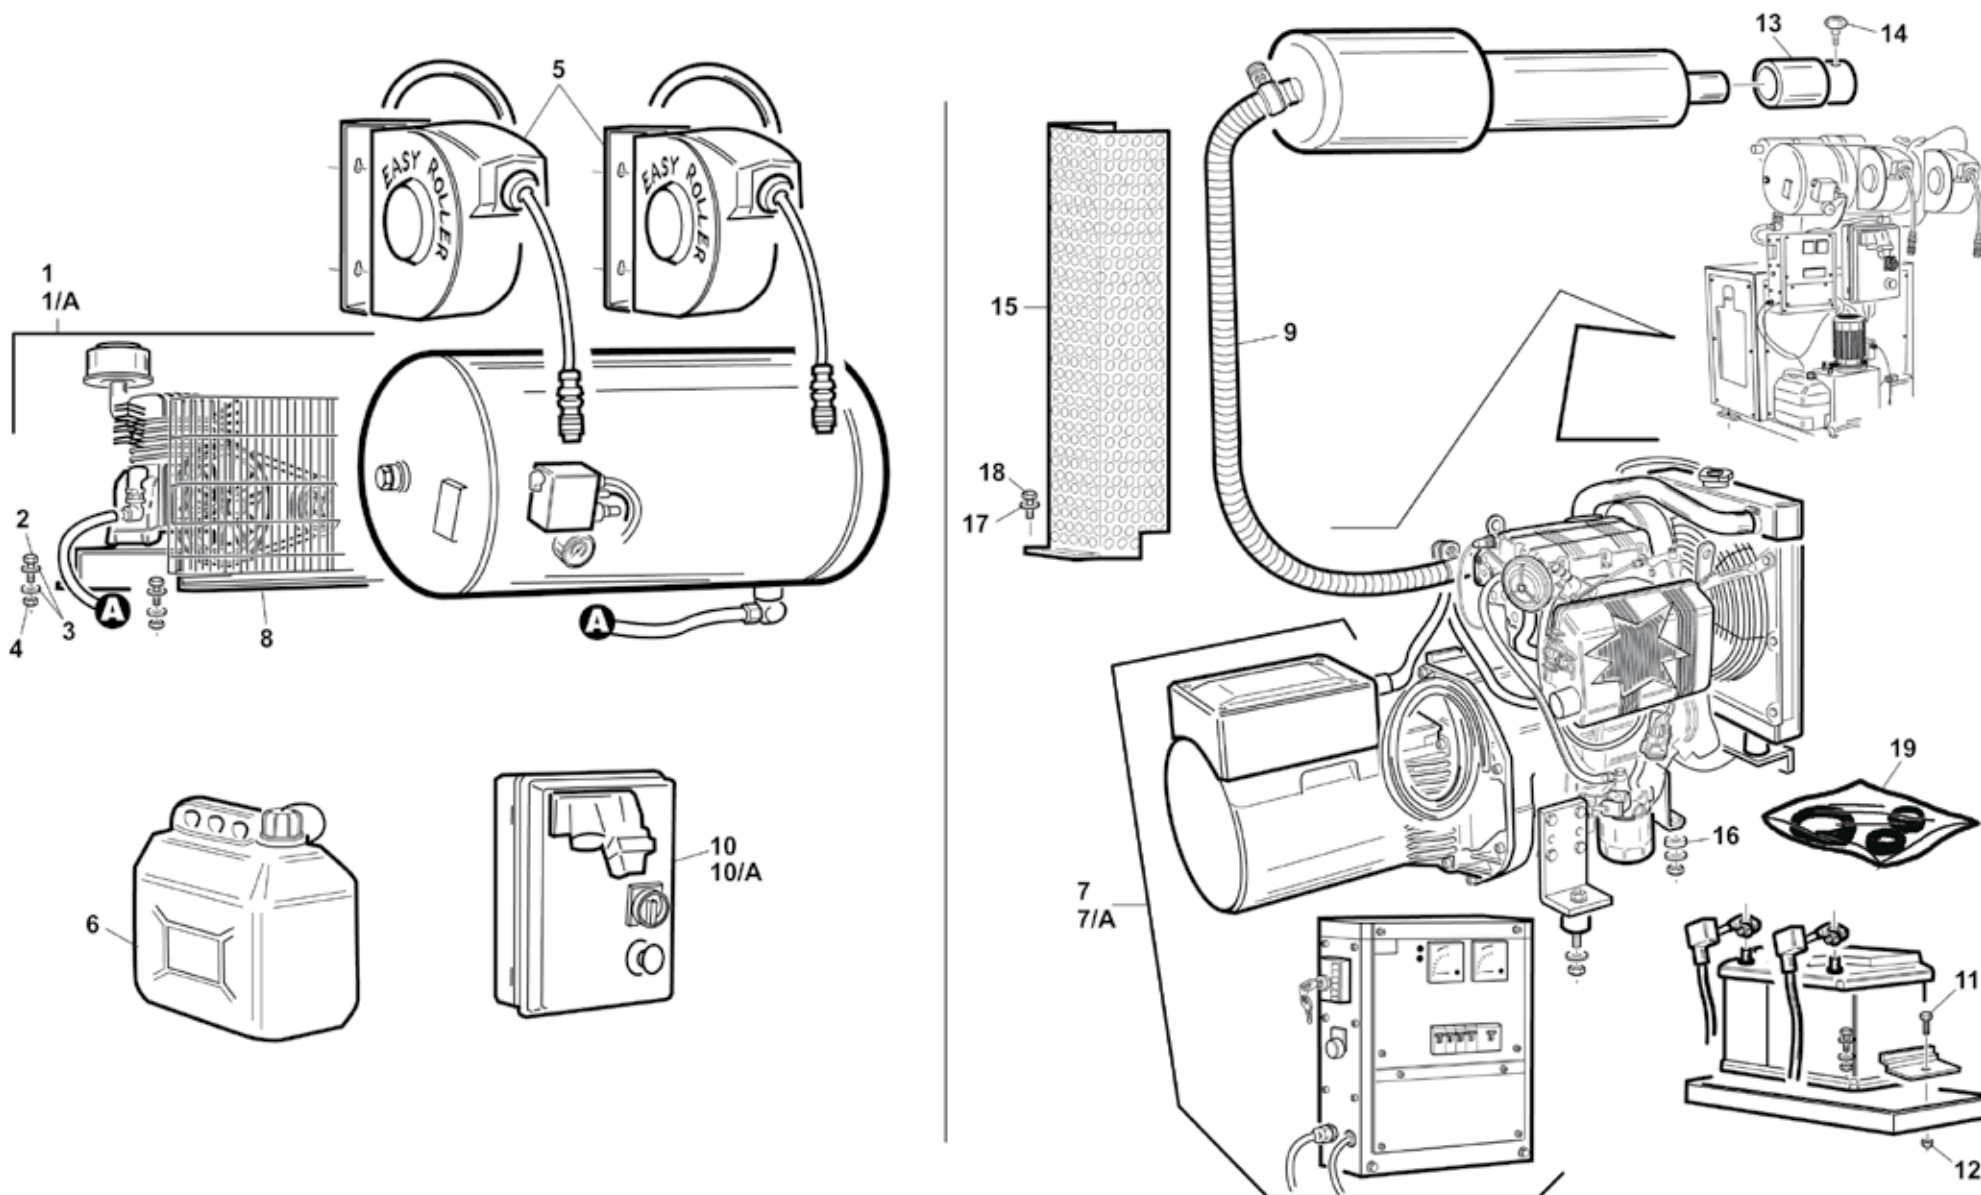

S 561

Gruppo elettrogeno e compressore - Generator set and compressor -
Groupe électrogène et compresseur - Generator und Kompressor

ED. 09/14/B
del 29/01/2015

TAV2.0

Ref	Codart	Descrizione	Description	Description	Beschreibung
1	5519846	COMPRESSORE VERT. GS38/650/B	COMPRESSOR GS38/650/B	COMPRESSEUR GS38/650/B	KOMPRESSOR GS38/650/B
1/A	5533485	COMPR. VERT. GS38/650/B 230V 3PH 60HZ	COMPRESSOR 230V 3PH 60HZ	COMPRESSEUR 230V 3PH 60HZ	KOMPRESSOR 230V 3PH 60HZ
2	4399786	VITE TE 10x30 8.8 ZNT 5739	SCREW 10x30	VIS 10x30	SCHRAUBE 10x30
3	4399378	RONDELLA 10 (10,5x21x2)ZNT6592	WASHER D.10 (10,5x21x2)	RONDELLE D.10 (10,5x21x2)	BEILAGSSCHEIBE 10 (10,5x21x2)
4	4399971	DADO AUTOBL.M10 BASSO.6S. 7474	SELF-LOCKING NUT M10	ECROU DE VERROUILLAGE M10	SELBSTSICHERNDE MUTTER M10
5	2030674	AVVOLGITUBO 10X14X10MT	HOSE COILER 10X14X10MT	ENROULEUR DE TUYAU 10X14X10MT	SCHLAUCHAUFWICKLER 10X14X10MT
6	4293842	TANICA PLAST. 10 LT. ROSSA MAURER	PLASTIC TANK 10LT.	BIDON PLASTIQUE 10LT.	KUNSTSTOFFTANK 10LT.
7	5519847	GRUPPO ELETTROGENO TIPO SPWL12TE	GENERATOR SET - SPWL12TE TYPE	GROUPE ELECTROGENE SPWL12TE	ELEKTROAGGREGAT - TYP SPWL12TE
7/A	5533480	GR. ELETTR. SPWL12TE 230V 3PH 60HZ	GENERATOR SET	GROUPE ELECTROGENE	ELEKTROAGGREGAT
8	5619919	SUPP.COMPRESSORE COMPL. -	COMPRESSOR SUPPORT	SUPPORT COMPRESSEUR	KOMPRESSORHALTESTK.
9	4093840	TUBO AIRFIBER 70 (X MARMITTA S561)	AIRFIBER 70 PIPE (X S561 SILENCER)	TUYAUX AIRFIBER 70	AIRFIBER 70 SCHLAUCH
10	2030886	GR. SCATOLA ELETTRICA S561	JUNCTION BOX S561	BOITIER ELECTRONIQUE S561	SCHALTKASTEN S561
10/A	2033487	GR. SCATOLA ELETTRICA S561USA	JUNCTION BOX S561USA	BOITE ELECTRIQUE S561USA	SCHALTKASTEN S561USA
11	4399305	VITE TE 8x12 8.8 ZNT 5739	SCREW 8x12	VIS 8x12	SCHRAUBE 8x12
12	4399976	DADO M 8 6S ZNT 5588	NUT M8	ECROU M8	MUTTER M8
13	3033656	RACCORDO SCARICO MARMITTA	SILENCER EXHAUST UNION	RACCORD DECHARGE SILENCIEUX	SCHALLDÄMPFER-ABLASSANSCHLUSS
14	4296002	VOLANTINO THP D.30 M8 L-15	KNOB D.30 M8	POMMEAU D.30 M8	KUGELGRIFF D.30 M8
15	3031028	PROTEZIONE TUBO MARMITTA	SILENCER PIPE PROTECTION	PROTECTION TUYAU SILENCIEUX	SCHALLDÄMPFERSCHLAUCHSCHÜTZ
16	3009778	RONDELLA SPEC. D.16x47x13-ZNT	WASHER D.16x47x13	RONDELLE D.16x47x13	BEILAGSSCHEIBE D.16x47x13
17	4399863	RONDELLA 8 (9x24x2) ZNT 6593	WASHER 8 (9x24x2)	RONDELLE 8 (9x24x2)	BEILAGSSCHEIBE 8 (9x24x2)
18	4399946	VITE TE 8x16 8.8 ZNT 5739	SCREW 8x16	VIS 8x16	SCHRAUBE 8x16
19	3593733	KIT FILTRI RIC. MOT. LDW702	FILTER KIT LDW702	JEU DE FILTRES LDW702	FILTERSATZ LDW702