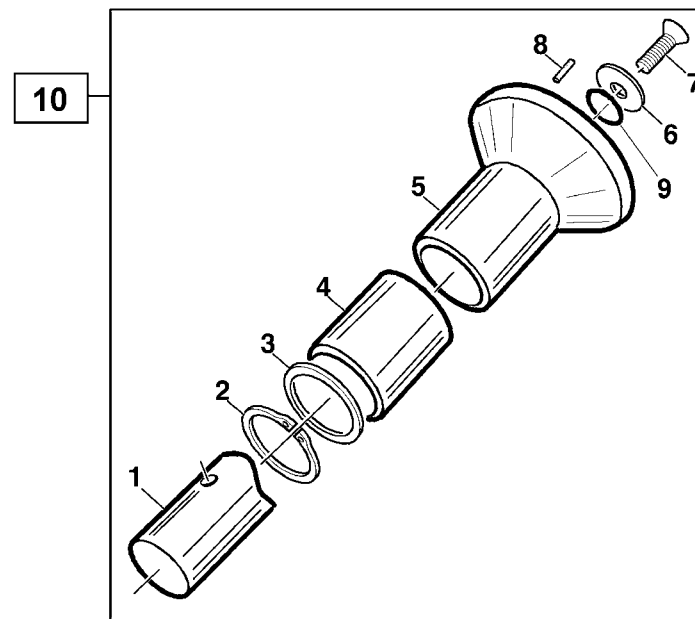

Ref	Code	Descrizione	Description	Description	Beschreibung
1	3009548	PERNO FULCRO RULLO TUBELESS	ROLLER FULCRUM PIN	AXE D'ARTICUL. ROULEAU	ROLLESTUETZPUNKT
2	4397336	ANELLO SEEGER E D.60 7435	SEEGER RING D.60	BAGUE SEEGER E D.60 7435	SEEGER RING D.60
3	4397215	RASAMENTO 63x80x0,5 DIN 988	SHIM 63x80x0,5	BAGUE 63X80X0,5 DIN 988	DISTANZSTUECK 63x80x0,5
4	3018066	RULLO APPOGGIO PNEUMATICO -P-	TYRE SUPPORT	ROULEAU APPUI PNEU	REIFENSTUETZROLLE
5	3018067	RULLO STALLONATORE -P-	BEAD BREAKING ROLLER	ROULEAU DECOLLE-TALONS	WULSTABDRUECKROLLE
6	3001307	RONDELLA RULLO PER TUBELESS	WASHER	RONDELLE GALET TUBELESS	SCHEIBE
7	4399120	VITE TSPEI M10x20 10.9 5933	SCREW TSPEI M10x20 10.9	VIS M10x20 10.9	SCHRAUBE TSPEI M10X 20 10.9
8	4398880	SPINA ELASTICA D.4x12 6874	ELASTIC PLUG D.4x12	GOUPILLE D.4x12	SPANNSTIFT D.4x129
9	4296497	ANELLO OR 144 D.39,69X3,53	O-RING 144 D.39,69x3,53	JOINT OR 144 D.39,69X3,53	O-RING 144 D.39,69X3,53
10	9218165	432/07 GR. RULLO TUBELESS -P-	432/07 TUBELESS ROLLER -P-	432/07 GR. ROULEAU TUBELESS	432/07 TUBELESS ROLLENWERKZEUG
11	2033888	GR. UTENSILE S561/S562 + VITE	TOOL UNIT S561/S562 + SCREW	GR. OUTIL S561/S562 + VIS	WERKZEUG S561/S562 + SCHRAUBE
12	6601002	LEVA ALZATALLONI SMTG CAMION	LONG BEAD LIFTING LEVER	LEVIER DECOLLE-TALONS	WULSTAUSDRUECKHEBEL
13	3001061	LEVA PER CERCHIETTI	SHORT TYRE LEVER	LEVIER POUR TRINGLES	HEBEL f. WULSTKERNE
14	9230669	478/09 UTENSILE CON LEVA	478/09 TOOL WITH LEVER	478/09 OUTIL AVEC LEVIER	478/09 WERKZEUG MIT HEBEL
15	3001304	TASSELLO SUPERIORE PINZA	BLOCK	TASSEAU SUPERIEUR PINCE	OBERSCHUTZ f. GREIFER
16	2009782	PINZA BASE PER CERCHI IN LEGA	PLIER	PINCE	ZANGE
17	4399121	VITE STEI 6x6 P.P. 5923	SCREW 6x6	VIS 6x6	SCHRAUBE 6x6
18	3001303	MANICOTTO INFERIORE PINZA	LOWER COUPLING	MANCHON INFERIEUR PINCE	MUFFE
19	9299271	138/90 PINZA X CERCHI IN LEGA	138/90 PLIERS FOR ALLOY RIMS	138/90 PINCE POUR JANTES EN	138/90 GREIFZANGE f. ALUFELGEN
20	2001059	PINZA PER CERCHIONI	PLIER	PINCE POUR JANTES	ZANGE f. FELGEN
21	3033520	GRIFFA PER CERCHI IN LEGA	CLAMP FOR ALLOY RIMS	MORS POUR JANTES EN ALU	KLAUE FÜR ALU-FELGEN
22	3001384	VITE AD ALETTE M8 SPECIALE	SCREW	VIS SPECIAL M8	SONDERDAUMENSCHRAUBE M8
23	2001302	GRIFFA PER CERCHI IN LEGA	CLAMP FOR ALLOY RIM	MORS POUR JANTES EN ALLIAGE	KLAUE f. ALU-FELGEN
24	9213747	SERIE 4 TASSELLI X GRIFFA H=6	KIT OF CLAMP PINS H=6 (4 PCS.)	JEU D'INSERTS POUR MORS H=6 4 PCS	KLAUENSTIFTSATZ H=6 (4 STK.)
25	9213748	SERIE 4 TASSELLI X GRIFFA H=10	KIT OF CLAMP PINS H=10 (4 PCS.)	JEU D'INSERTS POUR MORS H=10 4 PCS	KIT OF CLAMP PINS H=10 (4 PCS.)
26	9213749	SERIE 4 TASSELLI X GRIFFA H=13	KIT OF CLAMP PINS H=13 (4 PCS.)	JEU D'INSERTS POUR MORS H=13 4 PCS.	KLAUENSTIFTSATZ H=13 (4 STK.)