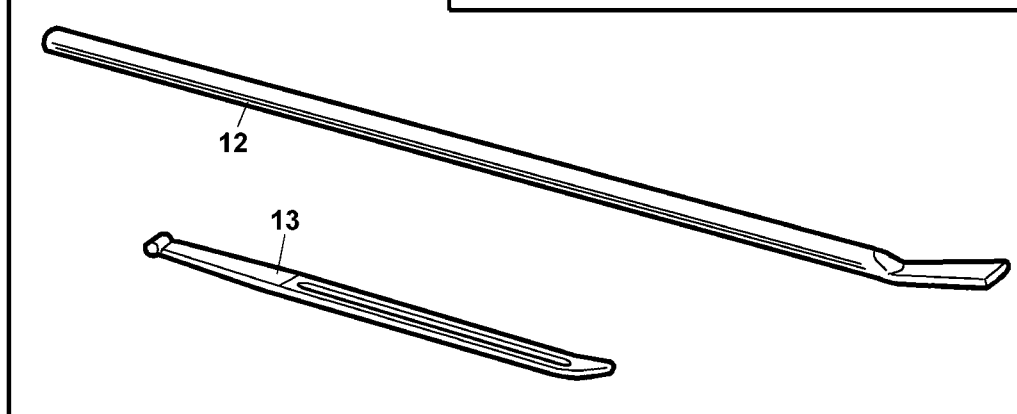

Ref	Code	Descrizione	Description	Description	Beschreibung
1	3009548	PERNO FULCRO RULLO TUBELESS	ROLLER FULCRUM PIN	AXE D'ARTICUL. ROULEAU	ROLLESTUETZPUNKT
2	4397336	ANELLO SEEGER E D.60 7435	SEEGER RING D.60	BAGUE SEEGER E D.60 7435	SEEGER RING D.60
3	4397215	RASAMENTO 63x80x0,5 DIN 988	SHIM 63x80x0,5	BAGUE 63X80X0,5 DIN 988	DISTANZSTUECK 63x80x0,5
4	3018066	RULLO APPOGGIO PNEUMATICO -P-	TYRE SUPPORT	ROULEAU APPUI PNEU	REIFENSTUETZROLLE
5	3018067	RULLO STALLONATORE -P-	BEAD BREAKING ROLLER	ROULEAU DECOLLE-TALONS	WULSTABDRUECKROLLE
6	3001307	RONDELLA RULLO PER TUBELESS	WASHER	RONDELLE GALET TUBELESS	SCHEIBE
7	4399120	VITE TSPEI M10x20 10.9 5933	SCREW TSPEI M10x20 10.9	VIS M10x20 10.9	SCHRAUBE TSPEI M10X 20 10.9
8	4398880	SPINA ELASTICA D.4x12 6874	ELASTIC PLUG D.4x12	GOUPILLE D.4x12	SPANNSTIFT D.4x129
9	4296497	ANELLO OR 144 D.39,69X3,53	O-RING 144 D.39,69x3,53	JOINT OR 144 D.39,69X3,53	O-RING 144 D.39,69X3,53
10	9218165	432/07 GR. RULLO TUBELESS -P-	432/07 TUBELESS ROLLER -P-	432/07 GR. ROULEAU TUBELESS	432/07 TUBELESS ROLLENWERKZEUG
11	2033888	GR. UTENSILE S561/S562 + VITE	TOOL UNIT S561/S562 + SCREW	GR. OUTIL S561/S562 + VIS	WERKZEUG S561/S562 + SCHRAUBE
12	6601002	LEVA ALZATALLONI SMTG CAMION	LONG BEAD LIFTING LEVER	LEVIER DECOLLE-TALONS	WULSTAUSDRUECKHEBEL
13	3001061	LEVA PER CERCHIETTI	SHORT TYRE LEVER	LEVIER POUR TRINGLES	HEBEL f. WULSTKERNE
14	9230669	478/09 UTENSILE CON LEVA	478/09 TOOL WITH LEVER	478/09 OUTIL AVEC LEVIER	478/09 WERKZEUG MIT HEBEL
15	3001304	TASSELLO SUPERIORE PINZA	BLOCK	TASSEAU SUPERIEUR PINCE	OBERSCHUTZ f. GREIFER
16	2009782	PINZA BASE PER CERCHI IN LEGA	PLIER	PINCE	ZANGE
17	4399121	VITE STEI 6x6 P.P. 5923	SCREW 6x6	VIS 6x6	SCHRAUBE 6x6
18	3001303	MANICOTTO INFERIORE PINZA	LOWER COUPLING	MANCHON INFERIEUR PINCE	MUFFE
19	9299271	138/90 PINZA X CERCHI IN LEGA	138/90 PLIERS FOR ALLOY RIMS	138/90 PINCE POUR JANTES EN	138/90 GREIFZANGE f. ALUFELGEN
20	2001059	PINZA PER CERCHIONI	PLIER	PINCE POUR JANTES	ZANGE f. FELGEN
21	3033520	GRIFFA PER CERCHI IN LEGA	CLAMP FOR ALLOY RIMS	MORS POUR JANTES EN ALU	KLAUE FÜR ALU-FELGEN
22	3001384	VITE AD ALETTE M8 SPECIALE	SCREW	VIS SPECIAL M8	SONDERDAUMENSCHRAUBE M8
23	2001302	GRIFFA PER CERCHI IN LEGA	CLAMP FOR ALLOY RIM	MORS POUR JANTES EN ALLIAGE	KLAUE f. ALU-FELGEN
24	9213747	SERIE 4 TASSELLI X GRIFFA H=6	KIT OF CLAMP PINS H=6 (4 PCS.)	JEU D'INSERTS POUR MORS H=6 4 PCS	KLAUENSTIFTSATZ H=6 (4 STK.)
25	9213748	SERIE 4 TASSELLI X GRIFFA H=10	KIT OF CLAMP PINS H=10 (4 PCS.)	JEU D'INSERTS POUR MORS H=10 4 PCS	KIT OF CLAMP PINS H=10 (4 PCS.)
26	9213749	SERIE 4 TASSELLI X GRIFFA H=13	KIT OF CLAMP PINS H=13 (4 PCS.)	JEU D'INSERTS POUR MORS H=13 4 PCS.	KLAUENSTIFTSATZ H=13 (4 STK.)