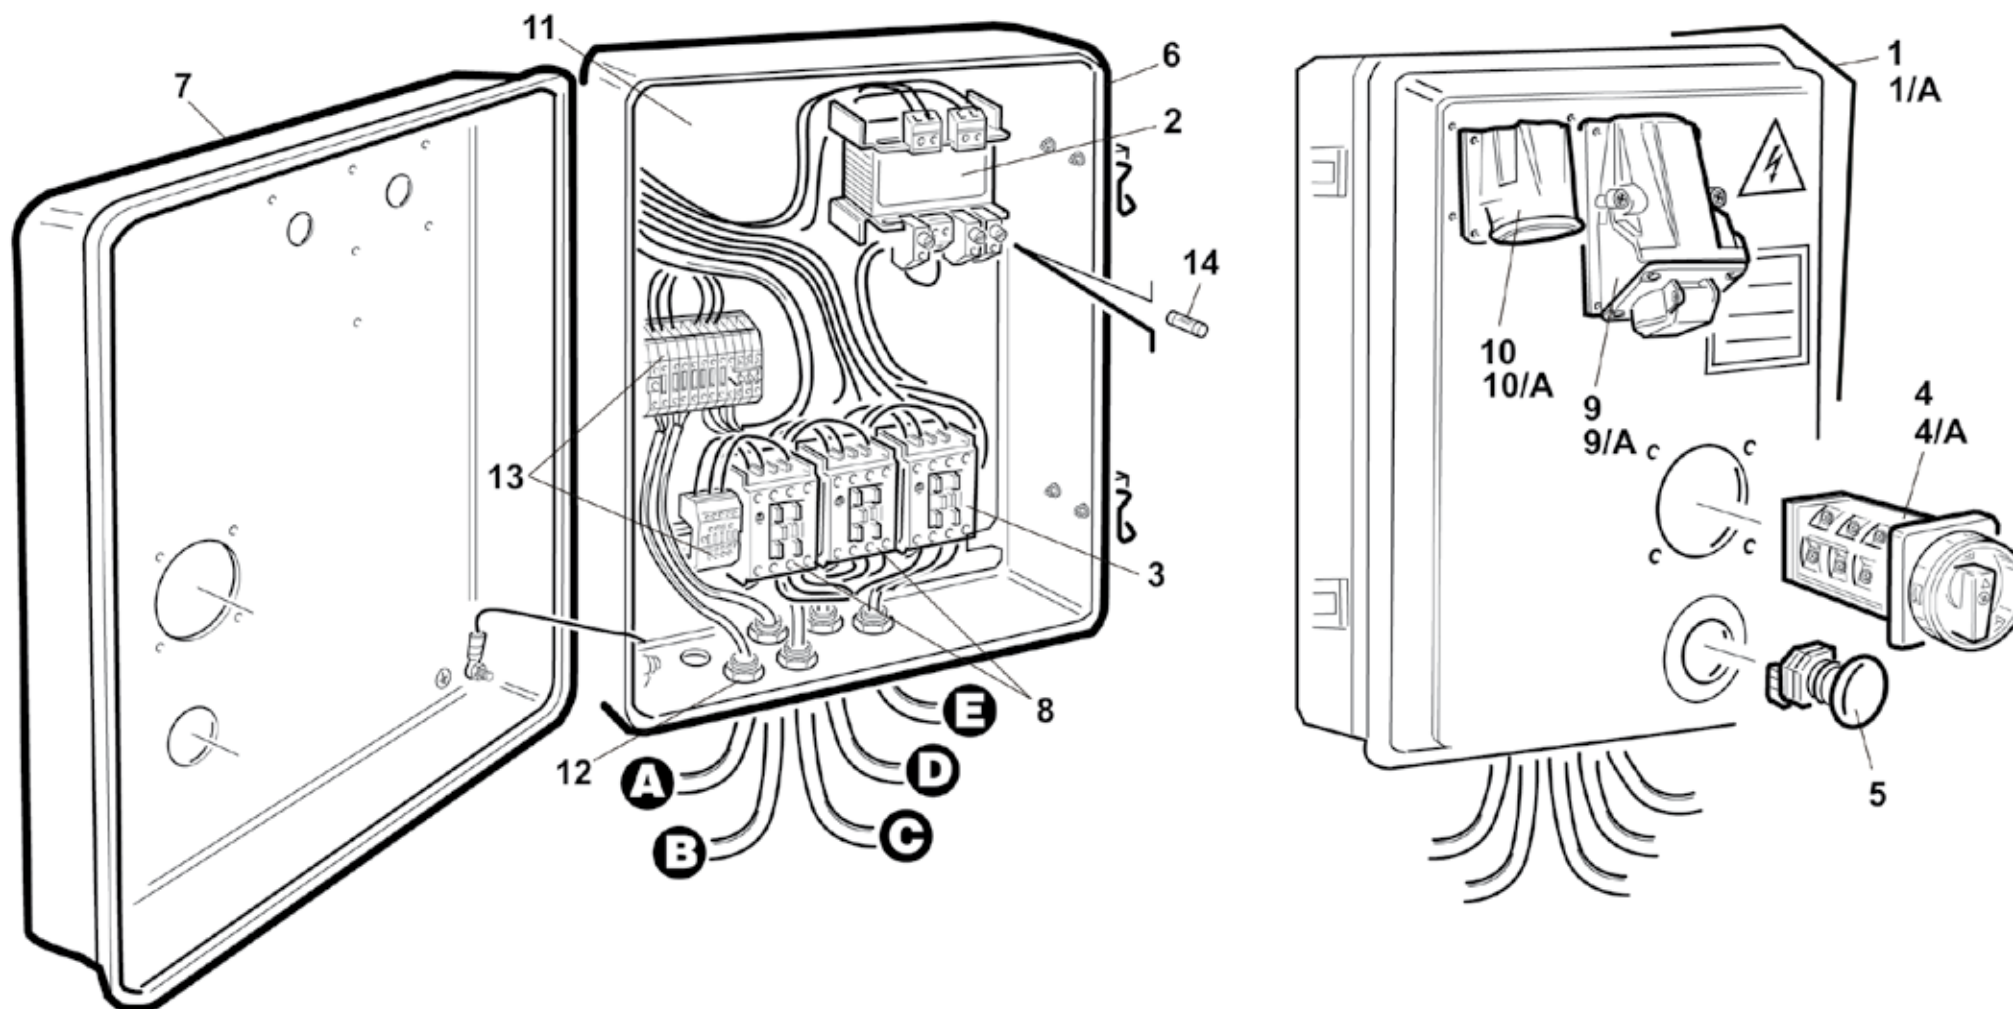

Ref	Code	Descrizione	Description	Description	Beschreibung
1	2030886	GR. SCATOLA ELETTRICA S561	JUNCTION BOX S561	BOITIER ELECTRONIQUE S561	SCHALKASTEN S561
1/A	2033487	GR. SCATOLA ELETTRICA S561USA	JUNCTION BOX S561USA	BOITE ELECTRIQUE S561USA	SCHALKASTEN S561USA
2	4595391	TRASF. 0-230-400V /0-14V,0-24V 81VA	TRANSF. 0-230-400V/0-14V,0-24V 81VA	TRANSF. 0-230-400V/0-14V,0-24V 81VA	TRAFO 0-230-400V/0-14V,0-24V 81VA
3	4599148	TELERUTTORE	REMOTE CONTROL SWITCH	TELERUPTEUR	FERNSCHALTER
4	4597862	INTERRUTT. 3x16A CON FINITURA	SWITCH 3x16A	INTERRUPTEUR 3x16A	SCHALTER 3x16A
4/A	4596009	INTERRUTT. 4X32A	SWITCH 4X32A	INTERRUPTEUR 4X32A	SCHALTER 4X32A
5	4594928	FUNGO EMERGENZA D.40 "800FP-MT44"	EMERGENCY STOP BUTTON D.40	BOUTON ARRET D'URGENCE D.40	NOTSPERRTASTE D.40
6	4593847	CASSA PROTETTA	PROTECTED BOX	CAISSE PROTEGEE	GESCHUETZTER KASTEN
7	4593846	COPERCHIO CASSA -C-	BOX COVER	COUVERCLE DE CAISSE	KASTENDECKEL
8	4595082	TELERUTTORE A.B.100-C16-KJ 01	REMOTE CONTROL SWITCH	TELERUPTEUR A.B.100-C16-KJ 01	FERNSCHALTER A.B.100-C16-KJ 01
9	4593849	PRESA A PARETE 230V 16A 2PH+T	WALL PLUG 230V 16A 2PH+T	FICHE MURALE 230V 16A 2PH+T	WANDSTECKER 230V 16A 2PH+T
9/A	4593497	PRESA A PANNELLO NEMA L5-20	ELECTRIC OUTLET NEMA L5-20	PRISE ELECTR. NEMA L5-20	STECKDOSE NEMA L5-20
10	4593848	SPINA A PARETE 400V 16A 3PH+N+T	WALL PLUG 400V 16A 3PH+N+T	FICHE MURALE 400V 16A 3PH+N+T	WANDSTECKER 400V 16A 3PH+N+T
10/A	4593498	SPINA A PANNELLO NEMA L15-30	ELECTRIC PLUG NEMA L15-30	FICHE ELECTR. NEMA L15-30	STECKER NEMA L15-30
11	4593845	PIASTRA INTERNA X CASSA AGS/52	INNER PLATE	PLAQUE INTERNE	INNENPLATTE
12	4598092	PRESSACAVO BIMED PG13,5 + GHIERA	CABLE FASTENER	PRESSE-CABLE	KABELDURCHGANG
13	4598091	MORSETTO PASSANTE	TERMINAL	BORNE	KLAMMER
14	4597707	FUSIBILE VETRO 5A T 250V. 5x20	FUSE 3,15A 5x20 F 250V.	FUSIBLE 3,15A 5x20 F 250V	SCHMELZSICHERUNG 3,15A 5x20F 250V