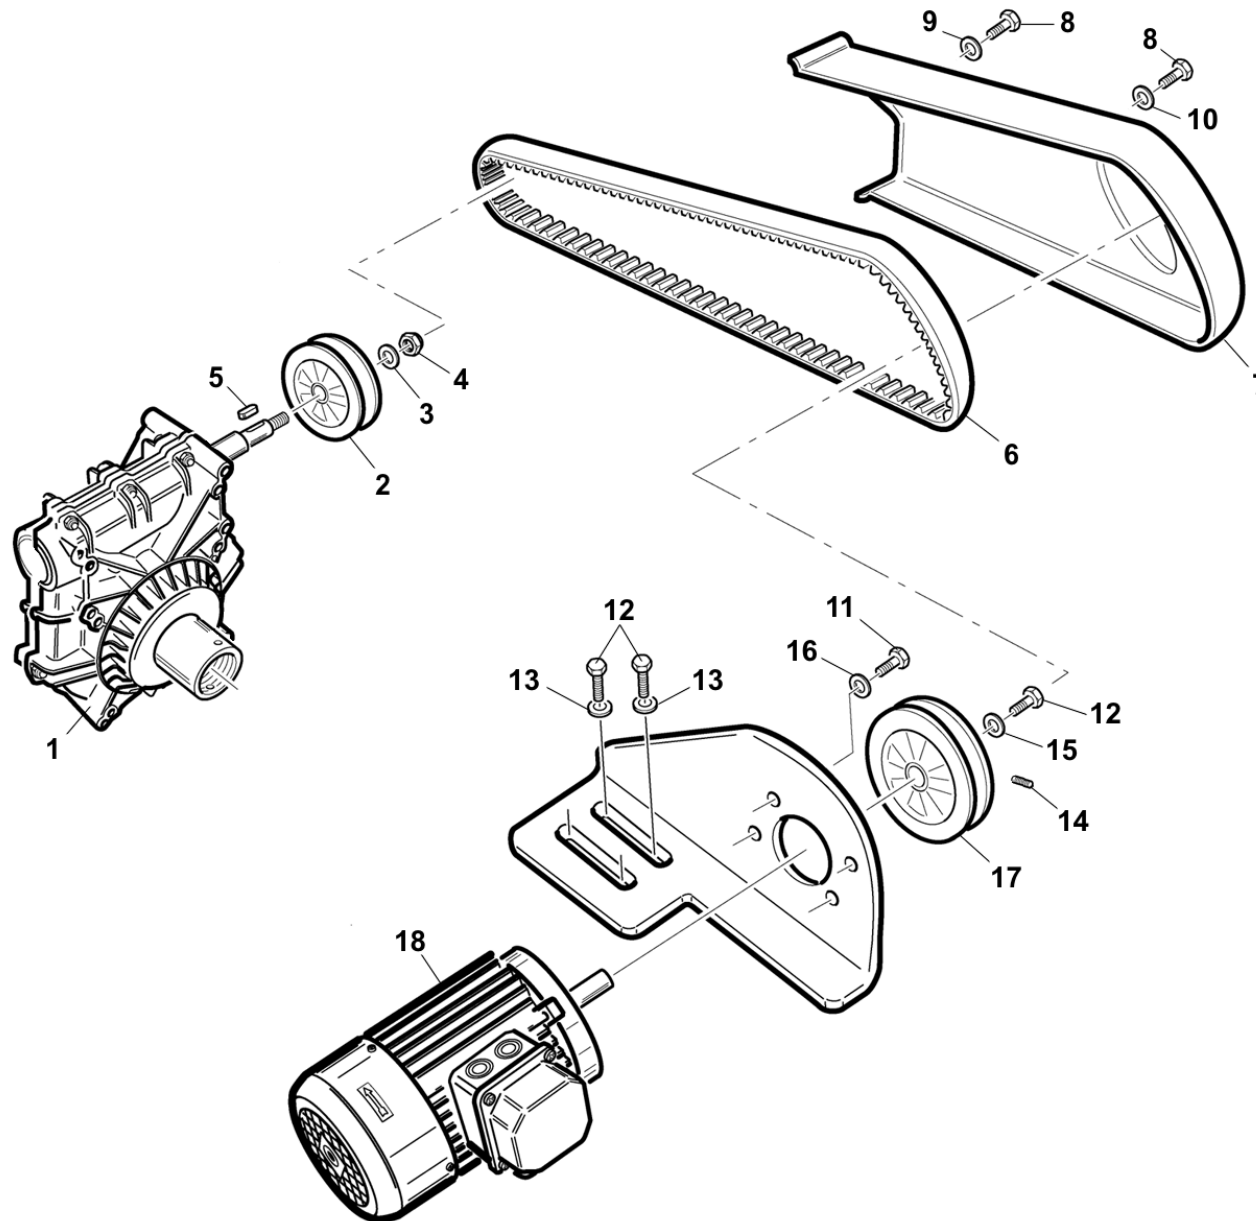

Ref	Code	Descrizione	Description	Description	Beschreibung
1	2019807	GR.RIDUTTORE S561	REDUCTION GEAR S561	GR. REDUCTEUR S561	HANDGETRIEBE S561
2	3199596	PULEGGIA RIDUTTORE	GEARBOX PULLEY	POULIE REDUCTEUR	REDUKTORSCHIEBE
3	4398807	RONDELLA 14 (15x28x2,5)ZNT6592	WASHER 14 (15x28x2,5)	RONDELLE 14 (15x28x2,5)	BEILAGSSCHIEBE 14 (15x28x2,5)
4	4396941	DADO M14 6S BASSO ZNT 5589	NUT M14	ECROU M14	MUTTER M14
5	4396947	LINGUETTA 6x6x18 (A) 6604	TAB 6X6X18	PLAQUE 6X6X18	PLAETTCHEN 6X6X18
6	4293779	CINGHIA GOLD LABEL AX 25	GOLD LABEL BELT AX 25	COURROIE GOLD LABEL AX 25	RIEMEN GOLD LABEL AX 25
7	3019862	CARTER PROT.CINGHIA S561-2	BELT PROTECTIVE CASING	CARTER PROTECTION COURROIE	RIEMENSCHUTZVERKLEIDUNG
8	4398708	VITE TE 6x16 8.8 ZNT 5739	SCREW 6x16	VIS 6x16	SCHRAUBE 6x16
9	4398848	RONDELLA 6 (6,6x18x1,5)ZNT6593	WASHER 6 (6,6x18x1,5)	RONDELLE 6 (6,6x18x1,5)	BEILAGSSCHIEBE 6 (6,6x18x1,5)
10	4399998	RONDELLA 6 (6,4x12x1,6)ZNT6592	WASHER 6 (6,4x12x1,6)	RONDELLE 6 (6,4x12x1,6)	BEILAGSSCHIEBE 6 (6,4x12x1,6)
11	4399966	VITE TE 10x20 8.8 ZNT 5739	SCREW 10x20	VIS 10x20	SCHRAUBE 10x20
12	4398807	RONDELLA 14 (15x28x2,5)ZNT6592	WASHER 14 (15x28x2,5)	RONDELLE 14 (15x28x2,5)	BEILAGSSCHIEBE 14 (15x28x2,5)
13	4399378	RONDELLA 10 (10,5x21x2)ZNT6592	WASHER D.10 (10,5x21x2)	RONDELLE D.10 (10,5x21x2)	BEILAGSSCHIEBE 10 (10,5x21x2)
14	4398845	VITE STEI 10x20 P.CIL. 5925	SCREW 10x20	VIS 10x20	SCHRAUBE 10x20
15	3001528	RONDELLA 10x30x5 C.40-BRUNITA	WASHER 10x30x5	RONDELLE 10x30x5	BEILAGSSCHIEBE 10x30x5
16	4399829	RONDELLA 8 (8,4x16x1,5)ZNT6592	WASHER 8 (8,4x16x1,5)	RONDELLE 8 (8,4X16X1,5)	BEILAGSSCHIEBE 8 (8,4x16x1,5)
17	6619794	SUPPORTO MOTORE - NERO BUCC.	MOTOR SUPPORT	SUPPORT MOTEUR	MOTORHALTER
18	4597335	MOT.3PH 230/400V.50/60HZ 1,5HP B14	MOTOR 3PH 230/400V 50/60HZ	MOTEUR 3PH 230/400V 50/60HZ	MOTOR 3PH 230/400V 50/60HZ