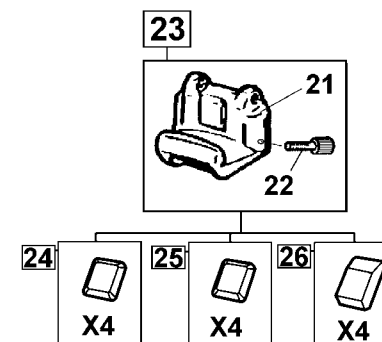

Ref	Code	Descrizione	Description	Description	Beschreibung
1	3009548	PERNO FULCRO RULLO TUBELESS	ROLLER FULCRUM PIN	AXE D'ARTICUL. ROULEAU	ROLLESTUETZPUNKT
2	4397336	ANELLO SEEGER E D.60 7435	SEEGER RING D.60	BAGUE SEEGER E D.60 7435	SEEGER RING D.60
3	4397215	RASAMENTO 63x80x0,5 DIN 988	SHIM 63x80x0,5	BAGUE 63X80X0,5 DIN 988	DISTANZSTUECK 63x80x0,5
4	3018066	RULLO APPOGGIO PNEUMATICO -P-	TYRE SUPPORT	ROULEAU APPUI PNEU	REIFENSTUETZROLLE
5	3018067	RULLO STALLONATORE -P-	BEAD BREAKING ROLLER	ROULEAU DECOLLE-TALONS	WULSTABDRUECKROLLE
6	3001307	RONDELLA RULLO PER TUBELESS	WASHER	RONDELLE GALET TUBELESS	SCHEIBE
7	4399120	VITE TSPEI M10x20 10.9 5933	SCREW TSPEI M10x20 10.9	VIS M10x20 10.9	SCHRAUBE TSPEI M10X 20 10.9
8	4398880	SPINA ELASTICA D.4x12 6874	ELASTIC PLUG D.4x12	GOUPILLE D.4x12	SPANNSTIFT D.4x129
9	4296497	ANELLO OR 144 D.39,69X3,53	O-RING 144 D.39,69x3,53	JOINT OR 144 D.39,69X3,53	O-RING 144 D.39,69X3,53
10	9218165	432/07 GR. RULLO TUBELESS -P-	432/07 TUBELESS ROLLER -P-	432/07 GR. ROULEAU TUBELESS	432/07 TUBELESS ROLLENWERKZEUG
11	2033888	GR. UTENSILE S561/S562 + VITE	TOOL UNIT S561/S562 + SCREW	GR. OUTIL S561/S562 + VIS	WERKZEUG S561/S562 + SCHRAUBE
12	6601002	LEVA ALZATALLONI SMTG CAMION	LONG BEAD LIFTING LEVER	LEVIER DECOLLE-TALONS	WULSTAUSDRUECKHEBEL
13	3001061	LEVA PER CERCHIETTI	SHORT TYRE LEVER	LEVIER POUR TRINGLES	HEBEL f. WULSTKERNE
14	9230669	478/09 UTENSILE CON LEVA	478/09 TOOL WITH LEVER	478/09 OUTIL AVEC LEVIER	478/09 WERKZEUG MIT HEBEL
15	3001304	TASSELLO SUPERIORE PINZA	BLOCK	TASSEAU SUPERIEUR PINCE	OBERSCHUTZ f. GREIFER
16	2009782	PINZA BASE PER CERCHI IN LEGA	PLIER	PINCE	ZANGE
17	4399121	VITE STEI 6x6 P.P. 5923	SCREW 6x6	VIS 6x6	SCHRAUBE 6x6
18	3001303	MANICOTTO INFERIORE PINZA	LOWER COUPLING	MANCHON INFERIEUR PINCE	MUFFE
19	9299271	138/90 PINZA X CERCHI IN LEGA	138/90 PLIERS FOR ALLOY RIMS	138/90 PINCE POUR JANTES EN	138/90 GREIFZANGE f. ALUFELGEN
20	2001059	PINZA PER CERCHIONI	PLIER	PINCE POUR JANTES	ZANGE f. FELGEN
21	3033520	GRIFFA PER CERCHI IN LEGA	CLAMP FOR ALLOY RIMS	MORS POUR JANTES EN ALU	KLAUE FÜR ALU-FELGEN
22	3001384	VITE AD ALETTE M8 SPECIALE	SCREW	VIS SPECIAL M8	SONDERDAUMENSCHRAUBE M8
23	2001302	GRIFFA PER CERCHI IN LEGA	CLAMP FOR ALLOY RIM	MORS POUR JANTES EN ALLIAGE	KLAUE f. ALU-FELGEN
24	9213747	SERIE 4 TASSELLI X GRIFFA H=6	KIT OF CLAMP PINS H=6 (4 PCS.)	JEU D'INSERTS POUR MORS H=6 4 PCS	KLAUENSTIFTSATZ H=6 (4 STK.)
25	9213748	SERIE 4 TASSELLI X GRIFFA H=10	KIT OF CLAMP PINS H=10 (4 PCS.)	JEU D'INSERTS POUR MORS H=10 4 PCS	KIT OF CLAMP PINS H=10 (4 PCS.)
26	9213749	SERIE 4 TASSELLI X GRIFFA H=13	KIT OF CLAMP PINS H=13 (4 PCS.)	JEU D'INSERTS POUR MORS H=13 4 PCS.	KLAUENSTIFTSATZ H=13 (4 STK.)