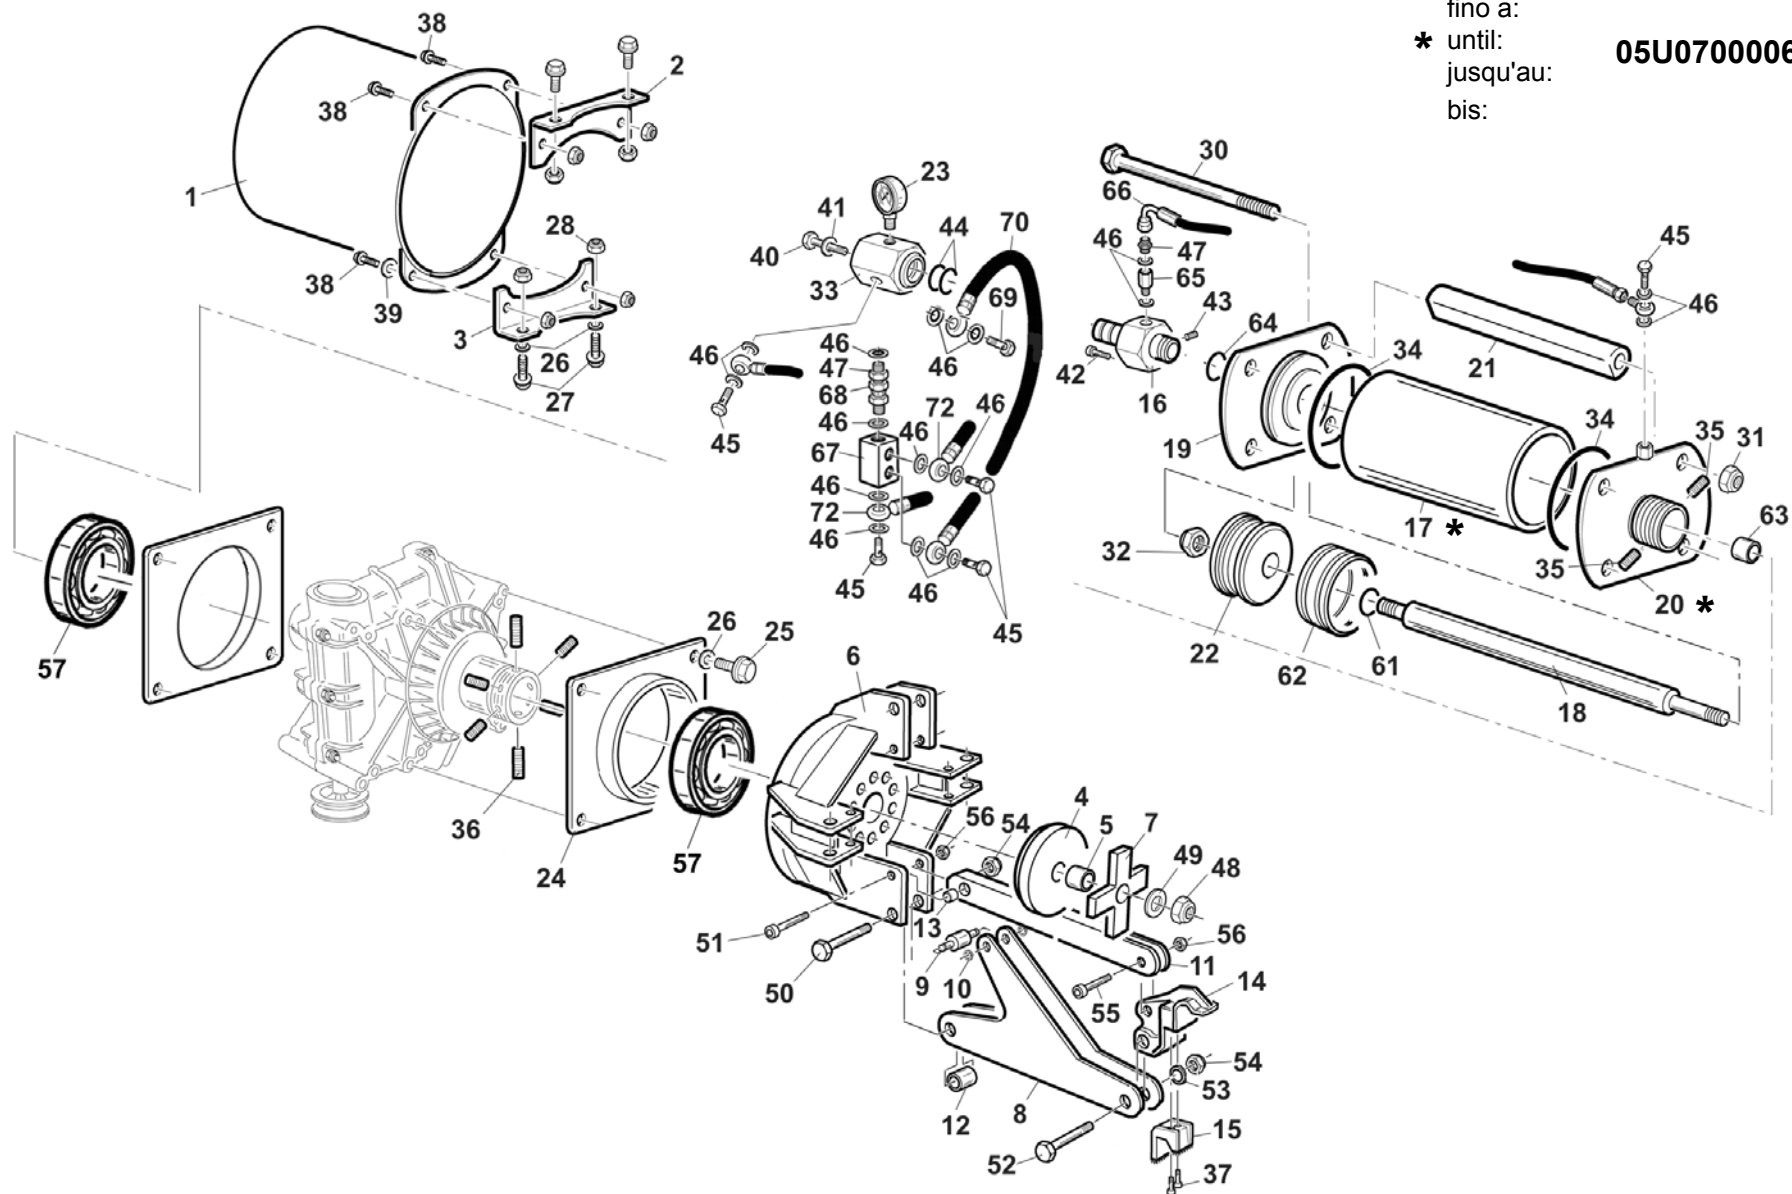

fino a:
* until: **05U0700006**
jusqu'au:
bis:

Ref	Code	Descrizione	Description	Description	Beschreibung
1	6619825	COPERCHIO CIL.AUTOCENTRANTE	TURNTABLE CYLINDER COVER	COUVERCLE VERIN	ZYLINDERDECKEL
2	6619792	SQUADRETTA SUP.ATT.FLANGIA	UPPER SUPPORT PLATE	PLAQUE SUPERIEURE	OBERE STÜTZPLATTE
3	6619793	SQUADRETTA INF.ATT.FLANGIA	LOWER SUPPORT PLATE	PLAQUE INFERIEURE	UNTERE STÜTZPLATTE
4	3002978	DISCO COM. APERTURA MANDR.-ZNT	CHUCK OPENING CONTROL	DISQUE COMMANDE MANDRIN	SPINDELBETAETINGUNGSPLATTE
5	3011092	DISTANZ. PIATTELLO MANDRINO	SPACER	ENTRETOISE	DISTANZSTUECK
6	2132918	FLANGIA MANDRINO COMPL.	CHUCK FLANGE	BRIDE MANDRIN	SPINDELFLANSCH
7	3002980	CROCE DI CHIUSURA AUTOC.-ZNT.	CROSS PIECE	CROIX	KREUZ
8	3010824	BRACCIO PER MANDRINO-ZNT B.	CHUCK ARM	BRAS MANDRIN	SPINDELARM
9	3002977	PERNO X SPINTA BRACCI-ZNT	PIN	AXE	STIFT
10	4398686	ANELLO SEEGER E D.16 7435	SEEGER RING D.16	BAGUE SEEGER D.16	SEEGER RING D.16
11	3002976	PUNTONI X MANDRINO -ZNT	STRUT	ARBALETRIER	STUETZE
12	3002979	DIST. BRACCI MANDR.-BRUN.	SPACER	ENTRETOISE	DISTANZSTUECK
13	3000108	DISTANZIALE BIELLA D.12X18X11,5	SPACER 12x18x11,5	ENTRETOISE 12x18x11,5	DISTANZSTUECK 12x18x11,5
14	3016556	SUPPORTO GRIFFA 556-ZNT VERDE	CLAMP SUPPORT	SUPPORT DE MORS	KLAUENSTUETZE
15	3001043	GRIFFA	CLAMP	MORS	SPANNKLAUE
16	2001241	PERNO RACCORDO GIREVOLE	PIN	AXE	STIFT
17	3019843	CAMICIA CILINDRO D.i 100	CYLINDER LINER i.D. 100	CHEMISE VERIN D.i. 100	ZYLINDERMANTEL i.D. 100
18	3019844	STELO CILINDRO S561	CYLINDER SHAFT	TIGE VERIN	ZYLINDERSTANGE
19	3019855	FLANGIA POSTERIORE	BACK FLANGE	PLATEAU ARRIERE	HINTERFLANSCH
20	2119852	FLANGIA ANTERIORE COMPL.	FRONT FLANGE	BRIDE AVANT	VORDERFLANSCH
21	3032740	DISTANZIALE X VITI CILINDRO L=175	L=175 CYLINDER SCREWS SPACER	ENTRETOISE X VIS VERIN L=175	ABSTANDSTÜCK X SCHRAUBEN ZYLINDER
22	3019845	PISTONE CILINDRO D.100	CYLINDER PISTON D.100	PISTON VERIN D.100	ZYLINDERKOLBEN D.100
23	4199146	MANOMETRO 1/4" 250 BAR	PRESSURE GAUGE 1/4" 250 BAR	MANOMETRE 1/4" 250 BAR	MANOMETER 1/4" 250 BAR
24	2117309	SUPP. ALBERO MANDRINO	CHUCK SHAFT SUPPORT	SUPPORT ARBRE MANDRIN	SPINDELWELLESTUETZE
25	4399877	VITE TE 10x60 8.8 PF	SCREW 10x60	VIS 10x60	SCHRAUBE 10x60
26	4399378	RONDELLA 10 (10,5x21x2)ZNT6592	WASHER D.10 (10,5x21x2)	RONDELLE D.10 (10,5x21x2)	BEILAGSSCHEIBE 10 (10,5x21x2)
27	4399228	VITE TE 10x25 8.8 ZNT 5739	SCREW 10x25	VIS 10x25	SCHRAUBE 10x25
28	4399969	DADO M10 6S ALTO ZNT 5587	NUT M10	ECROU M10	MUTTER M10
29	4399228	VITE TE 10x25 8.8 ZNT 5739	SCREW 10x25	VIS 10x25	SCHRAUBE 10x25
30	4394018	VITE TE 16x210 8.8 PF ZNT 5737	SCREW TE 16x210 8.8 PF ZNT 5737	VIS TE 16x210 8.8 PF ZNT 5737	SCHRAUBE TE 16x210 8.8 PF
31	4396935	DADO AUTOBL.M16 ALTO 7473	SELF-LOCKING NUT M16	ECROU DE VERROUILLAGE M16	SELBSTSICHERNDE MUTTER M16
32	4398683	DADO AUTOBL.M20x1,5 ALTO 7473	SELF-LOCKING NUT M20x1,5	ECROU DE VERROUILLAGE 20x1,5	SELBSTSICHERNDE MUTTER M20x1,5
33	2016554	CORPO RACCORDO GIREVOLE	ROTATING UNION	RACCORD TOURNANT	DREHANSCHLUSS
34	4296032	ANELLO OR 4362 D.91,67x3,53	O-RING	JOINT TORIQUE	O-RING
35	4398384	VITE STEI 8x12 P.CONICA 5927	SCREW 8x12	VIS 8X12	SCHRAUBE 8x12
36	4398845	VITE STEI 10x20 P.CIL. 5925	SCREW 10x20	VIS 10x20	SCHRAUBE 10x20