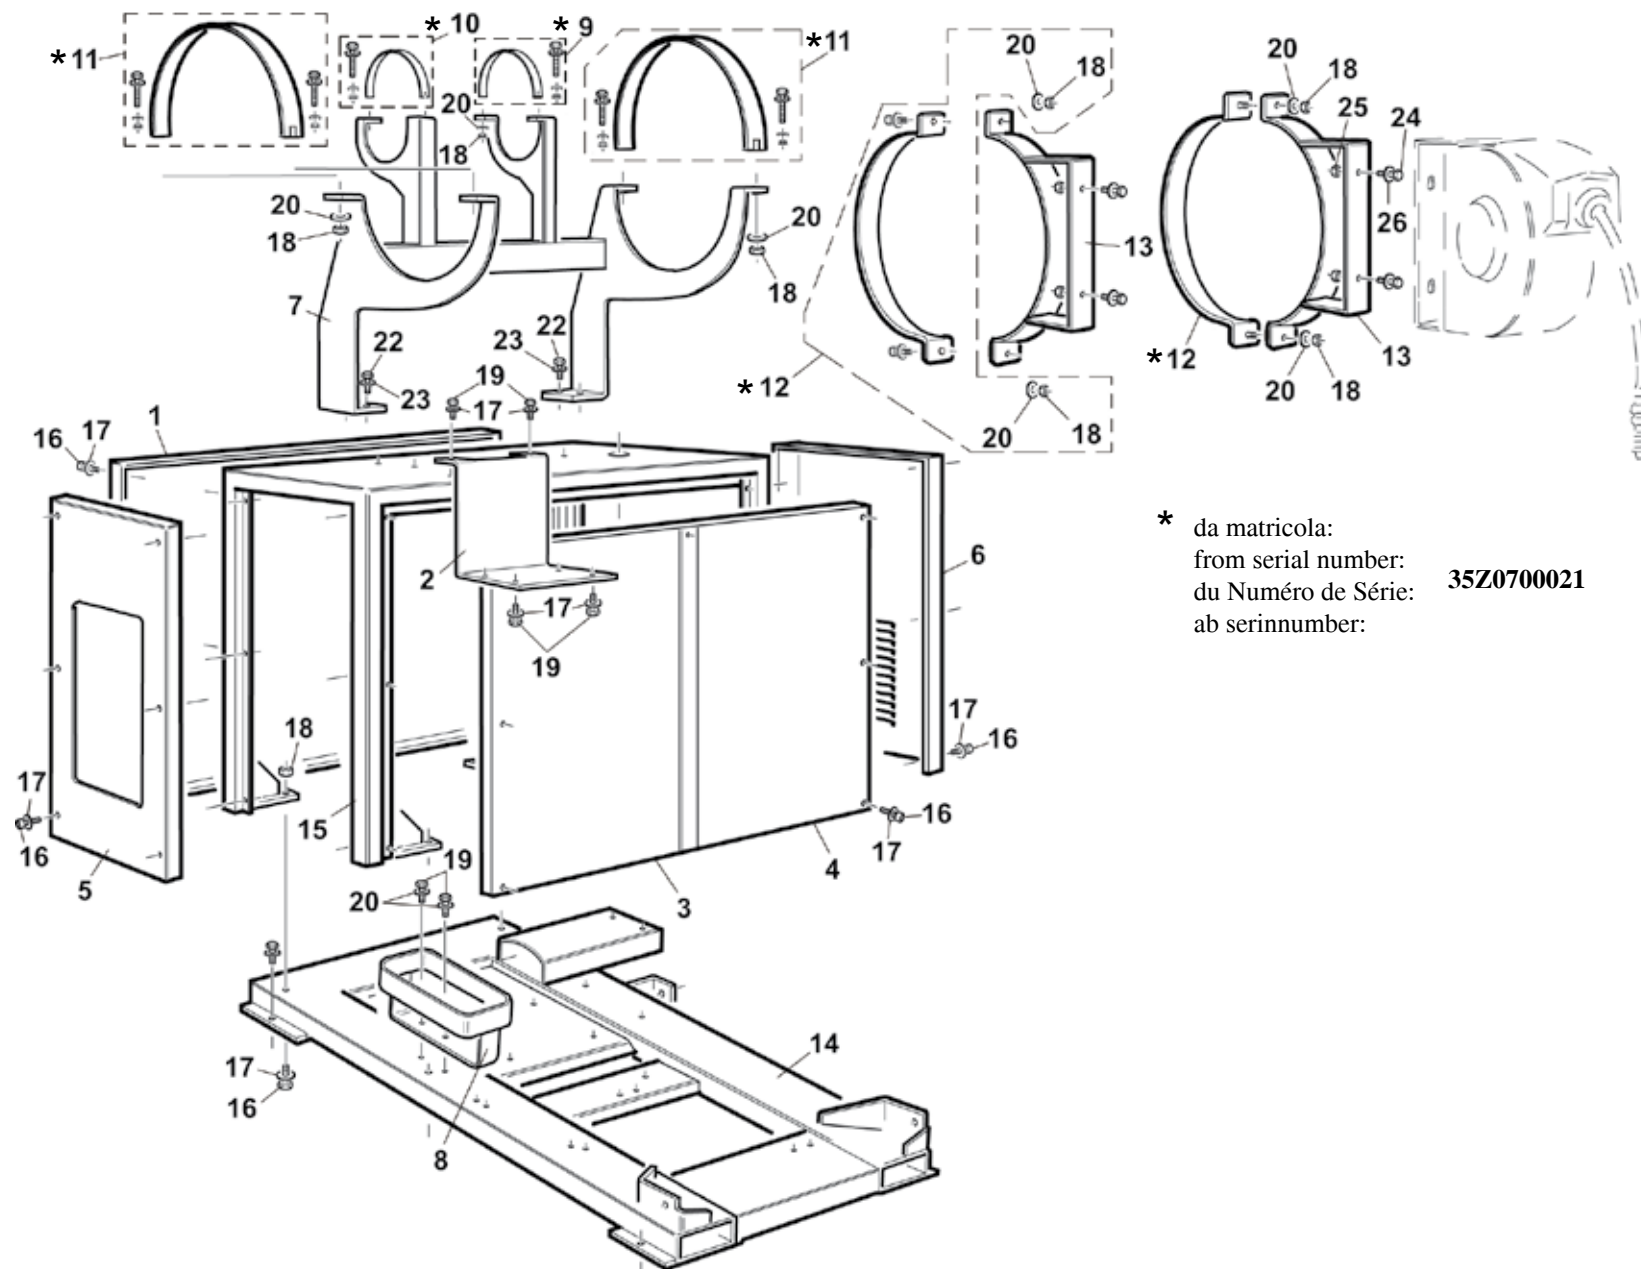

* da matricola:
from serial number:
du Numéro de Série: **35Z0700021**
ab serinnumber: