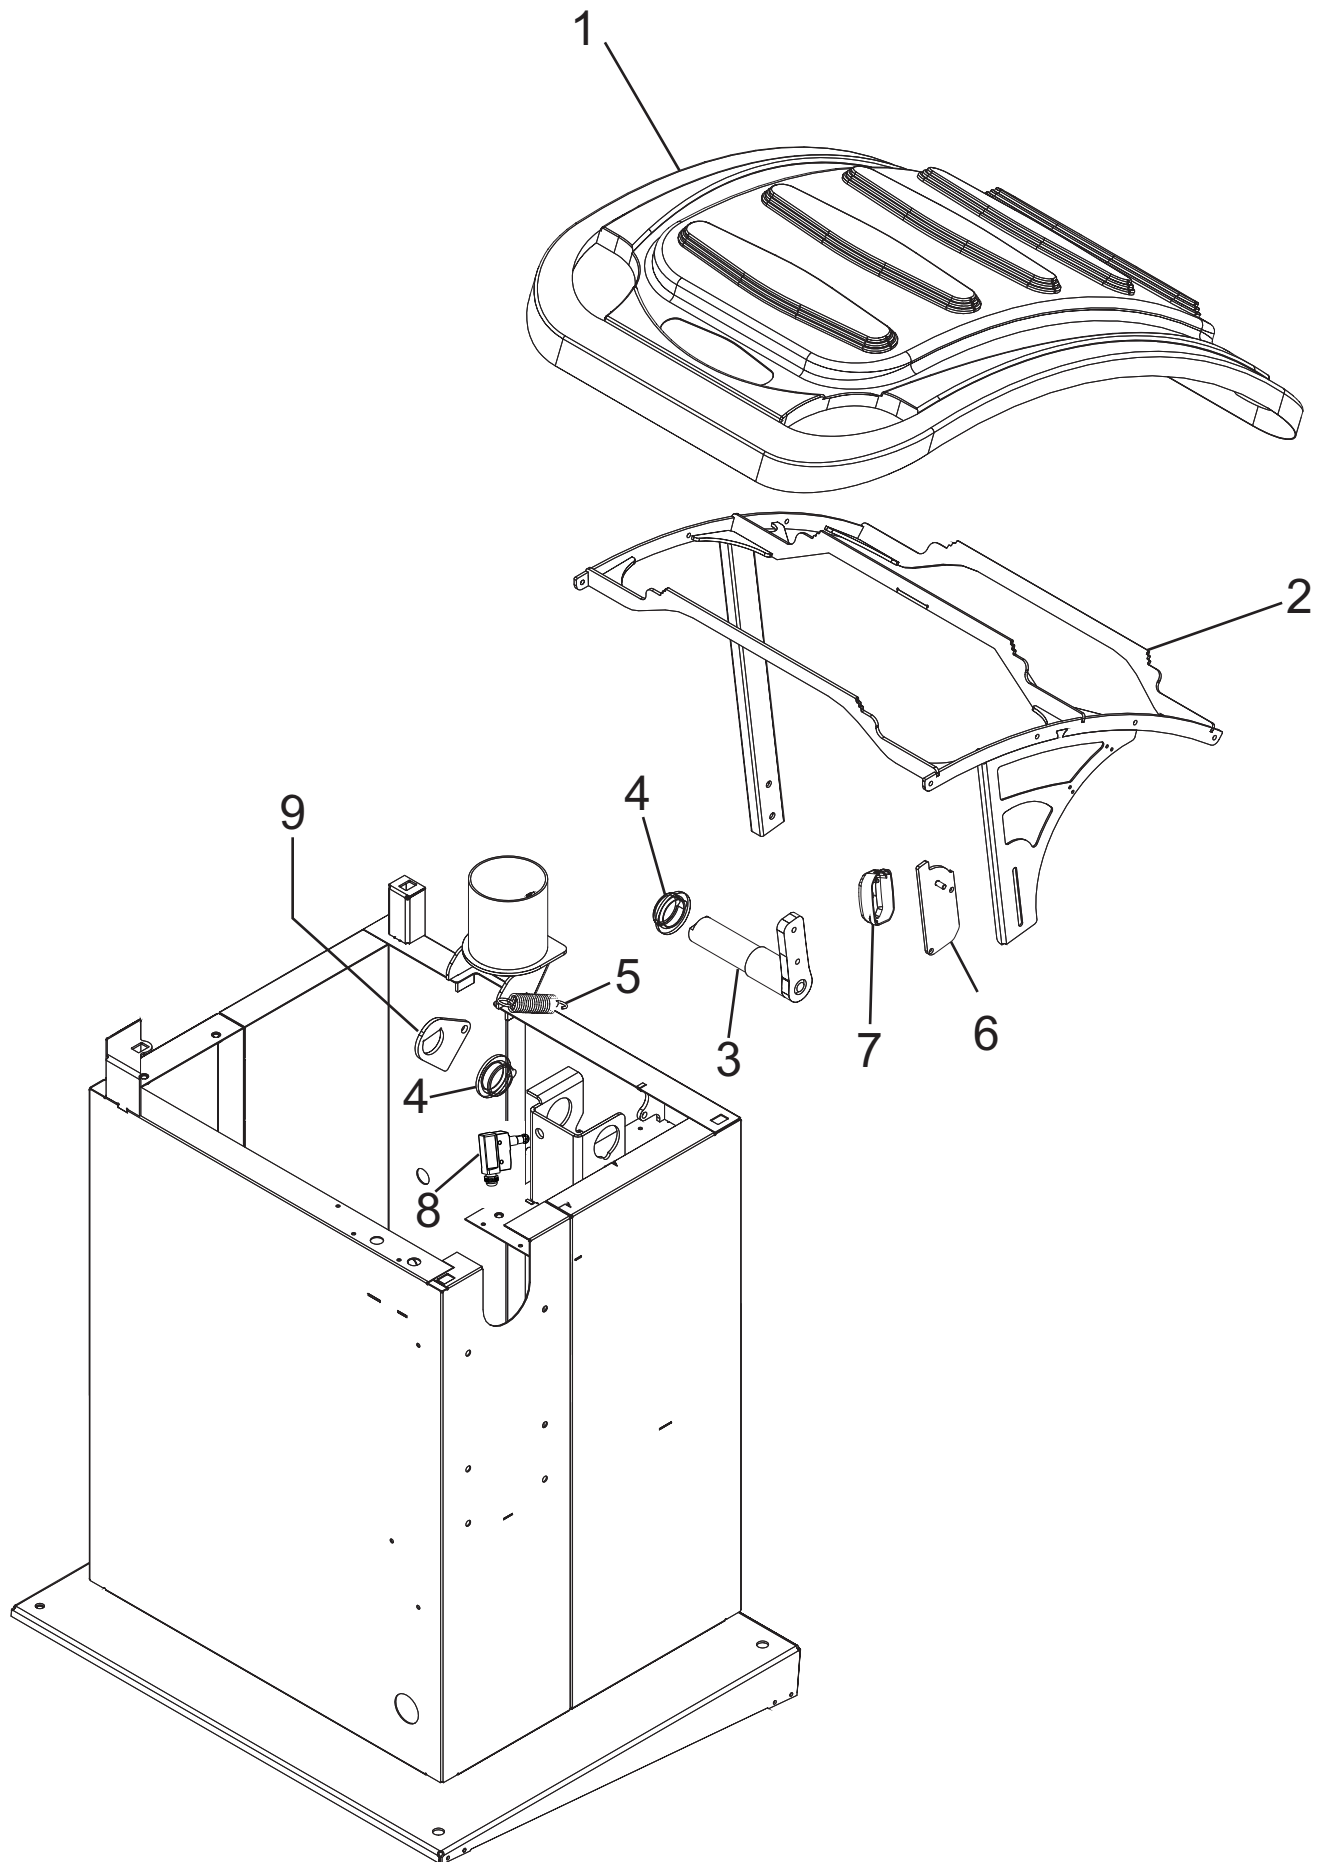

Ref	Code	Descrizione	Description
1	3034979	GUSCIO ABS PROTEZIONE RUOTA	ABS WHEEL GUARD
2	6636248	TELAIO PER ABS PROTEZIONE RUOTA	FRAME FOR ABS WHEEL GUARD - PAINTED BLACK
3	2134976	PERNO FINECORSA COMPLETO	LIMIT STOP PIN - ZNT
4	3596220	BOCCOLA TELAIO TUBOLARE	FRAME BUSH
5	3000114	MOLLA PROTEZIONE RUOTA	SPRING
6	6636359	SUPPORTO MOBILE SONAR	SONAR MOBILE SUPPORT - PAINTED BLACK
7	3535241	GR. SONAR SCATOLINO + SCHEDA	SONAR UNIT (BOARD + CASE)
8	3593117	CV.C/MICRO CSA (L=1mt)	CABLE w/ MICROSWITCH
9	3034978	PIASTRA FINECORSA	LIMIT SWITCH PLATE