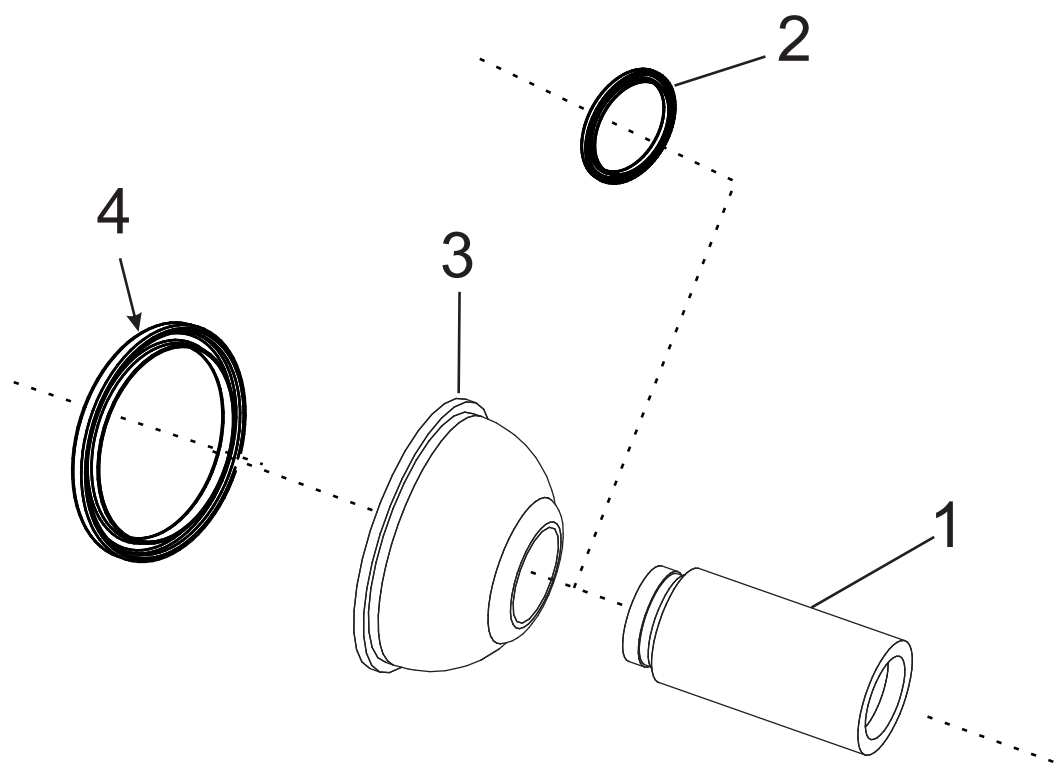

Ref	Code	Descrizione	Description
1	3595172	DISTANZIALE SE/2	SPACER
2	3594972	ANELLO PRESSIONE X FLANGIA STND. D.40	PRESSURE RING X FLANGE D.40
3	3594973	MANICOTTO X FLANGIA STND. D.40	SLEEVE FOR FLANGE D.40
4	3593443	ANELLO IN PULIORETANO	POLYURETHAN RING
5	3595091	CONO D. 43-69 D.40	CONE D.43-69 D.40
6	3595092	CONO D. 60-81 D.40	CONE D.60-81 D.40
7	3595093	CONO D. 79-110 D.40	CONE D.79-110 D.40