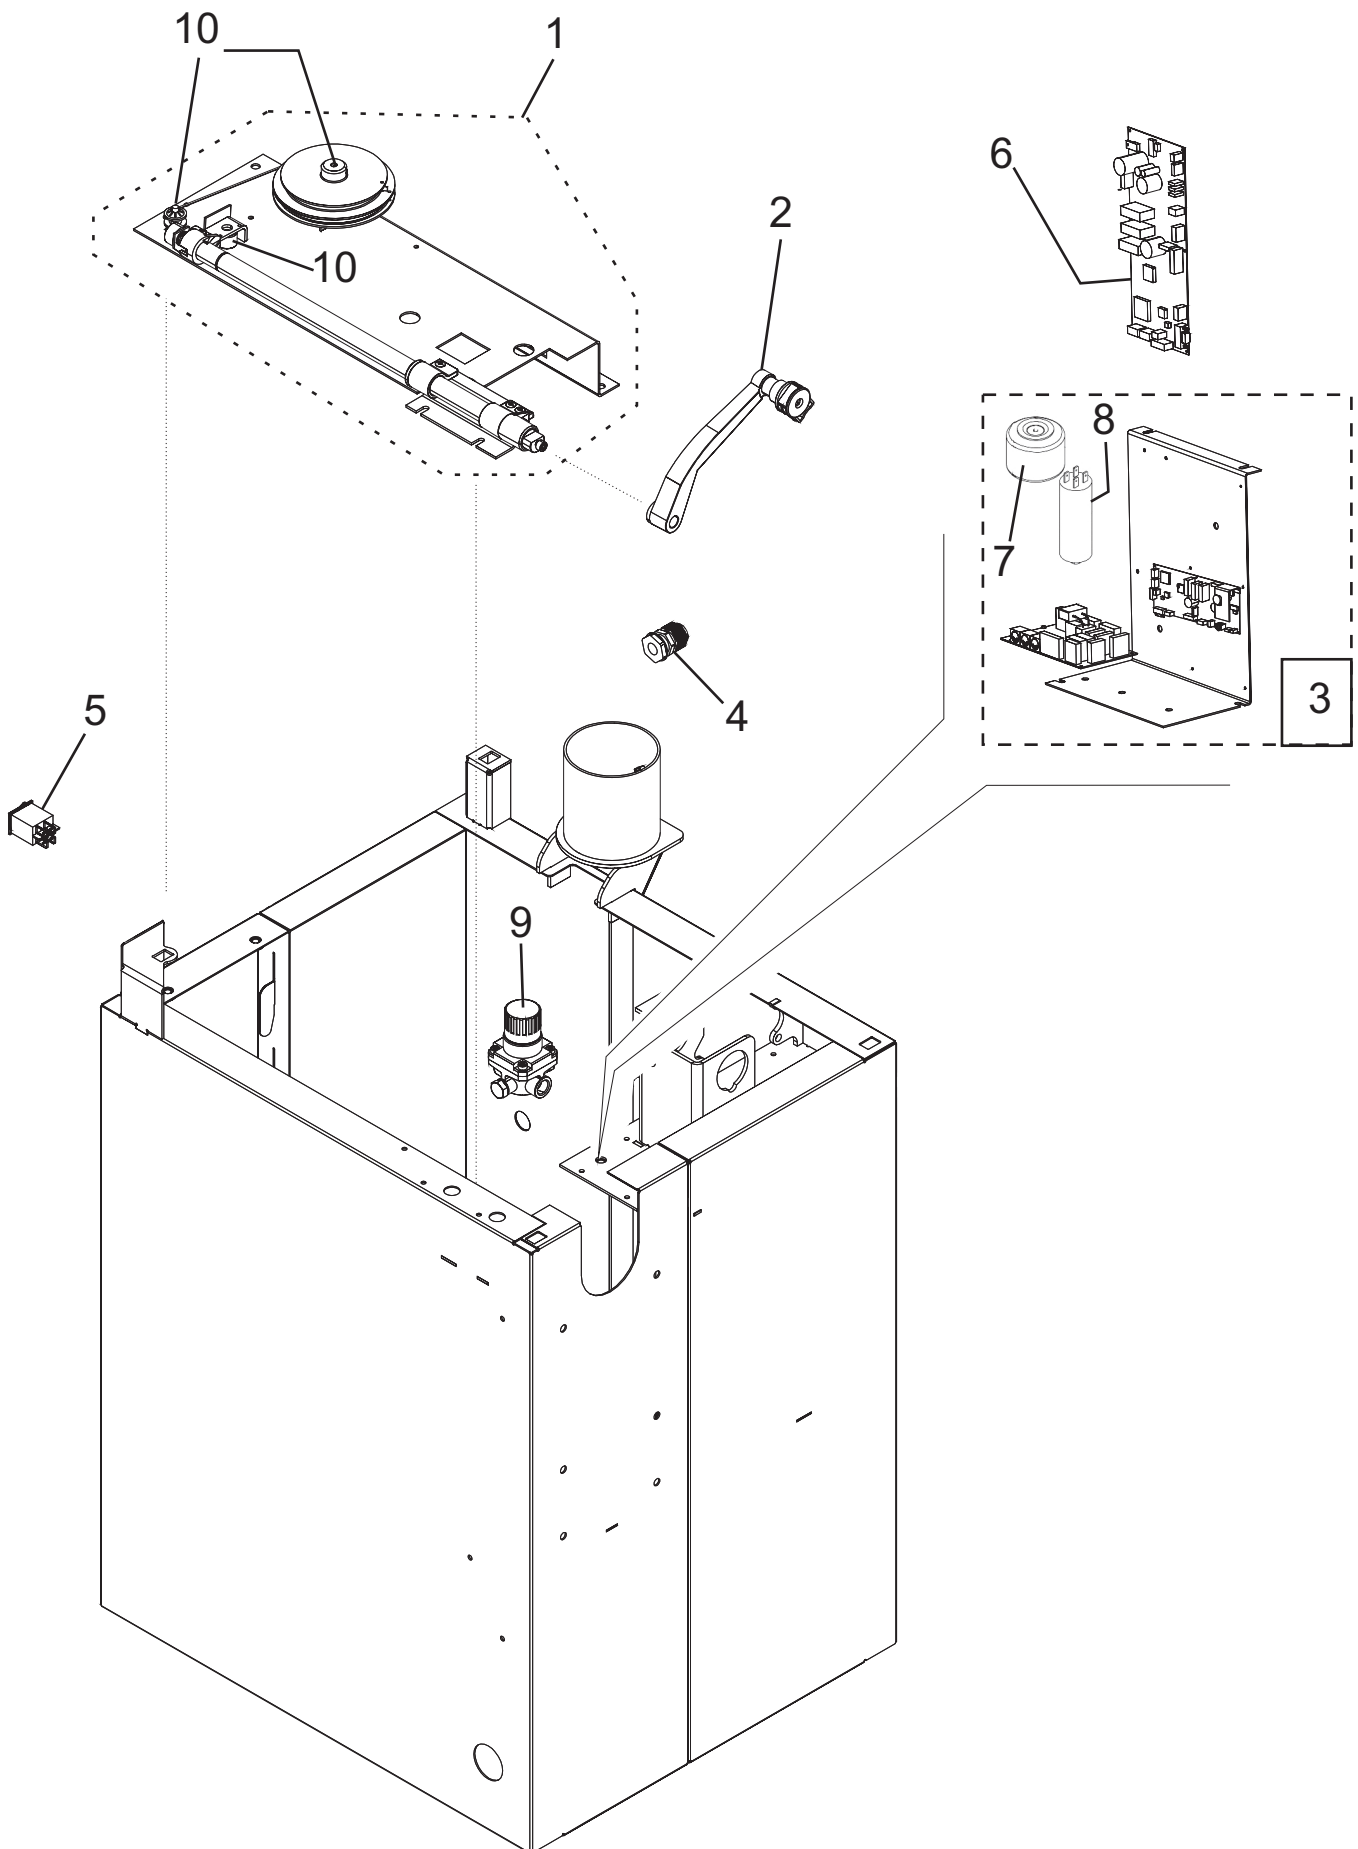

Ref	Code	Descrizione	Description
1*	2036004	KIT MONITOR 19" TOUCH SCREEN	KIT MONITOR 19" TOUCH SCREEN
1*	2037746	KIT MONITOR 19" TOUCH SCREEN	KIT MONITOR 19" TOUCH SCREEN
2	6634981	COLONNETTA MONITOR COMPL.	MONITOR POST - BLACK
3	3034779	COPERTURA PORTAPESI ABS	WEIGHTS HOLDER ABS COVER
4	3034780	COPERTURA POSTERIORE ABS	ABS BACK COVER
5	3535242	SON.EMS(EL+MECC)M800P-2/B	SON.EMS(EL+MECH)M800P-2/B
6	5834932	CARCASSA COMPLETO	COMPL. CHASSIS - GREY RAL 7040 SMOOTH
7	6634959	PIEDE INCLINATO COMPLETO	COMPL. RAKING FOOT - PAINTED BLACK
8	3036132	PANNELLO ANTERIORE ABS - BLU	ABS FRONT PANEL - BLUE
8a	3036132R	PANNELLO ANTERIORE ABS - ROSSO	ABS FRONT PANEL - RED
9	3036039	FRONTALINO ABS EQUILIBRATRICE	ABS FRONT
10	5835060	CASSETTO PORTAOGGETTI APERTO	OBJECT HOLDER - PAINTED GREY
11	6135065	SPORTELLO PORTAOGGETTI - BLU	OBJECT HOLDER DOOR - PAINTED BLUE
11a	6235065	SPORTELLO PORTAOGGETTI - ROSSO	OBJECT HOLDER DOOR - PAINTED RED
12	4295472	VOLANTINO V40 S/CHIAVE DX/SX	HANDWHEEL V40
13	4295467	CERNIERA PLASTICA 40x40 I=25	PLASTIC HINGE 40x40 I=25
14	2035237	PEDALE BLOCCAGGIO PNEUMATICO	PNEUMATIC LOCKING PEDAL
15	3592830	VALVOLA C. X PEDALE BLOCC. PNEUM.	VALVE FOR PEDAL
16	3593257	MOLLA D=2,1 DM.9,8 FRENO PROB.	SPRING D=2,1 DM.9,8 BRAKE
17	4393122	VITE AUTOPERF. TC+ 4x25 (4,2 X 25)	SELF-TAPPING SCREW TC+ 4x25 (4,2 X 25) ZNT BLACK

Ref	Code	Descrizione	Description
1	3535235	SCATOLA SE C/FRENO 230V/50-60	BOX SE C/BRAKE 230V/50-60
2	3592985	GR.PREMONTATO CILINDRO SE "new	CYLINDER UNIT - PREASSEMBLED
3	3535236	GR.TERM.DM.40 ALL.SE/B M900P	END UNIT DM.40 ALL.SE/B M900P
4	3535238	DAT C/MAGNETE +SCD INT.WB400PL	PICK UP BOARD w/MAGNET + BUILT-IN BOARD WB400PL
5	3593612	CINGHIA POLY-V TB2/7x480	BELT POLY-V TB2/7x480
6	3592961	MOTORE 230V	MOTOR 230V
7	3592960	BLOCCO ELETTRICO MOTORE	ELECTRIC MOTOR BLOCK
8	3592964	PIEZO COMPLETO	PIEZO SENSOR
9	3592963	ALBERO COMPLETO	COMPL. SHAFT
10	3592959	MOLLA GAS	GAS SPRING
11	3593281	MOLLA X D.F MAGNETICO	SPRING X MAGNETIC PICK UP BOARD