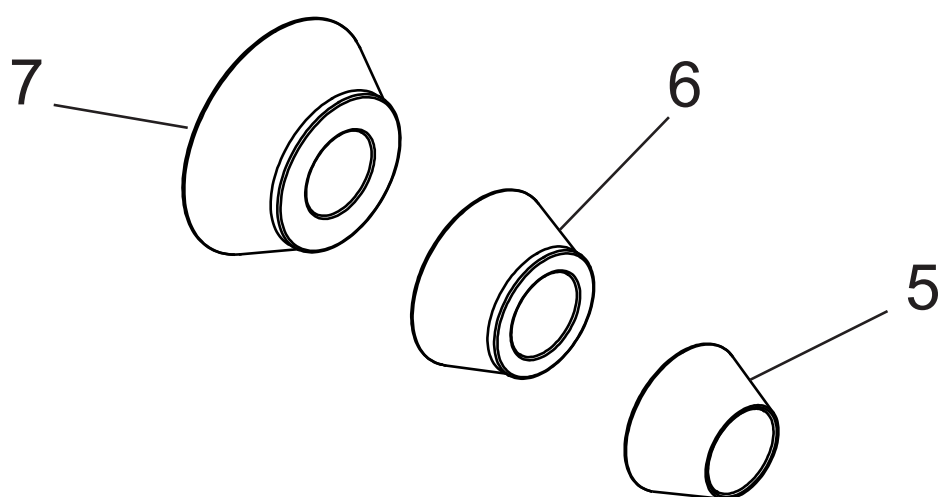

Ref	Code	Descrizione	Description
1	3595172	DISTANZIALE SE/2	SPACER
2	3594972	ANELLO PRESSIONE X FLANGIA STND. D.40	PRESSURE RING X FLANGE D.40
3	3594973	MANICOTTO X FLANGIA STND. D.40	SLEEVE FOR FLANGE D.40
4	3593443	ANELLO IN PULIORETANO	POLYURETHAN RING
5	3595091	CONO D. 43-69 D.40	CONE D.43-69 D.40
6	3595092	CONO D. 60-81 D.40	CONE D.60-81 D.40
7	3595093	CONO D. 79-110 D.40	CONE D.79-110 D.40