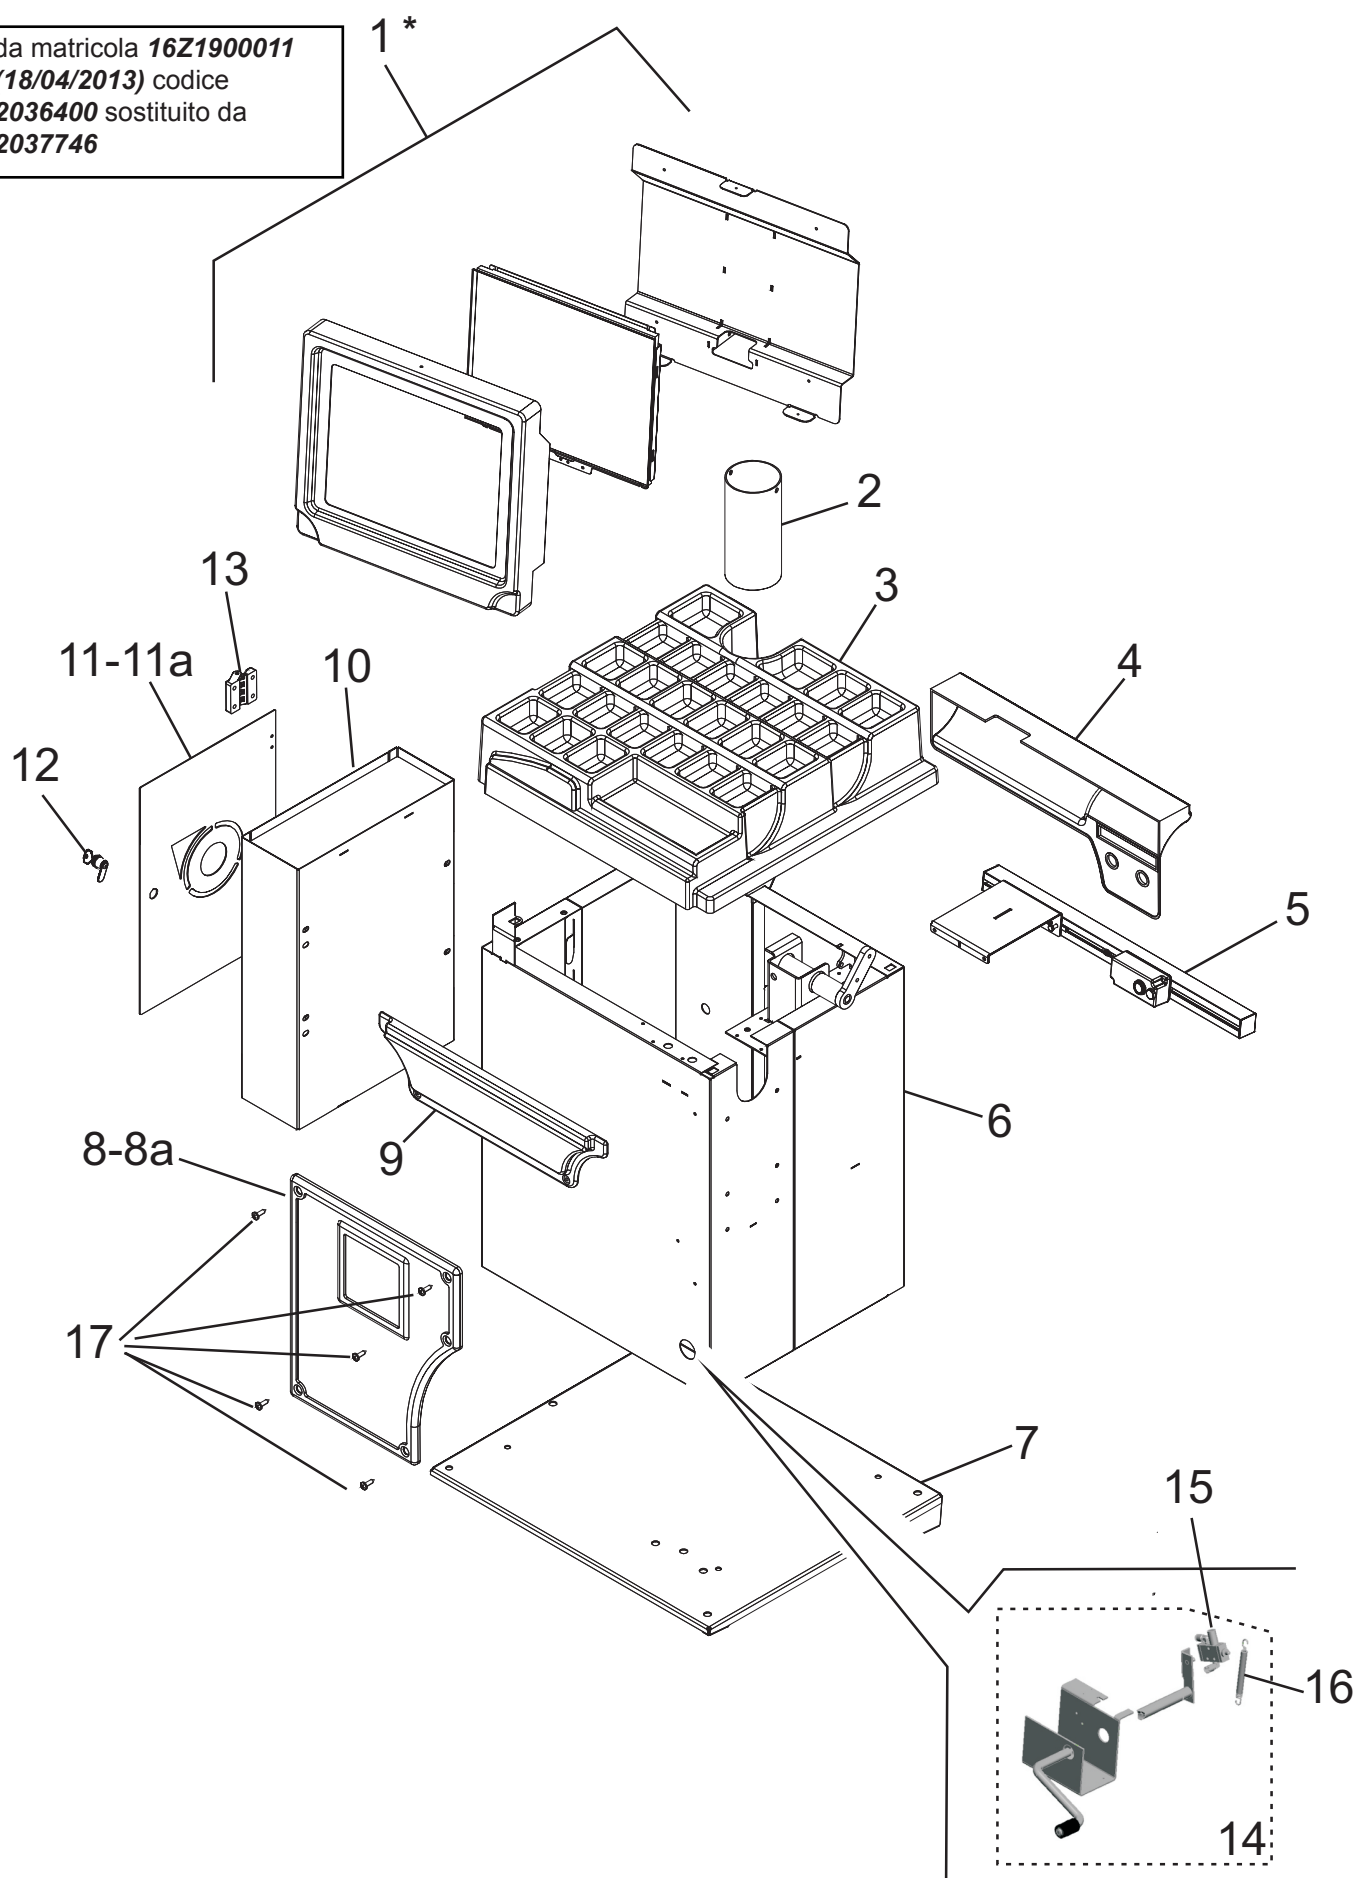

Ref	Code	Descrizione	Description
1*	2036004	KIT MONITOR 19" TOUCH SCREEN	KIT MONITOR 19" TOUCH SCREEN
1*	2037746	KIT MONITOR 19" TOUCH SCREEN	KIT MONITOR 19" TOUCH SCREEN
2	6634981	COLONNETTA MONITOR COMPL.	MONITOR POST - BLACK
3	3034779	COPERTURA PORTAPESI ABS	WEIGHTS HOLDER ABS COVER
4	3034780	COPERTURA POSTERIORE ABS	ABS BACK COVER
5	3535242	SON.EMS(EL+MECC)M800P-2/B	SON.EMS(EL+MECH)M800P-2/B
6	5834932	CARCASSA COMPLETO	COMPL. CHASSIS - GREY RAL 7040 SMOOTH
7	6634959	PIEDE INCLINATO COMPLETO	COMPL. RAKING FOOT - PAINTED BLACK
8	3036132	PANNELLO ANTERIORE ABS - BLU	ABS FRONT PANEL - BLUE
8a	3036132R	PANNELLO ANTERIORE ABS - ROSSO	ABS FRONT PANEL - RED
9	3036039	FRONTALINO ABS EQUILIBRATRICE	ABS FRONT
10	5835060	CASSETTO PORTAOGGETTI APERTO	OBJECT HOLDER - PAINTED GREY
11	6135065	SPORTELLO PORTAOGGETTI - BLU	OBJECT HOLDER DOOR - PAINTED BLUE
11a	6235065	SPORTELLO PORTAOGGETTI - ROSSO	OBJECT HOLDER DOOR - PAINTED RED
12	4295472	VOLANTINO V40 S/CHIAVE DX/SX	HANDWHEEL V40
13	4295467	CERNIERA PLASTICA 40x40 I=25	PLASTIC HINGE 40x40 I=25
14	2035237	PEDALE BLOCCAGGIO PNEUMATICO	PNEUMATIC LOCKING PEDAL
15	3592830	VALVOLA C. X PEDALE BLOCC. PNEUM.	VALVE FOR PEDAL
16	3593257	MOLLA D=2,1 DM.9,8 FRENO PROB.	SPRING D=2,1 DM.9,8 BRAKE
17	4393122	VITE AUTOPERF. TC+ 4x25 (4,2 X 25)	SELF-TAPPING SCREW TC+ 4x25 (4,2 X 25) ZNT BLACK

Ref	Code	Descrizione	Description
1	3535235	SCATOLA SE C/FRENO 230V/50-60	BOX SE C/BRAKE 230V/50-60
2	3592985	GR.PREMONTATO CILINDRO SE "new	CYLINDER UNIT - PREASSEMBLED
3	3535236	GR.TERM.DM.40 ALL.SE/B M900P	END UNIT DM.40 ALL.SE/B M900P
4	3535238	DAT C/MAGNETE +SCD INT.WB400PL	PICK UP BOARD w/MAGNET + BUILT-IN BOARD WB400PL
5	3593612	CINGHIA POLY-V TB2/7x480	BELT POLY-V TB2/7x480
6	3592961	MOTORE 230V	MOTOR 230V
7	3592960	BLOCCO ELETTRICO MOTORE	ELECTRIC MOTOR BLOCK
8	3592964	PIEZO COMPLETO	PIEZO SENSOR
9	3592963	ALBERO COMPLETO	COMPL. SHAFT
10	3592959	MOLLA GAS	GAS SPRING
11	3593281	MOLLA X D.F MAGNETICO	SPRING X MAGNETIC PICK UP BOARD