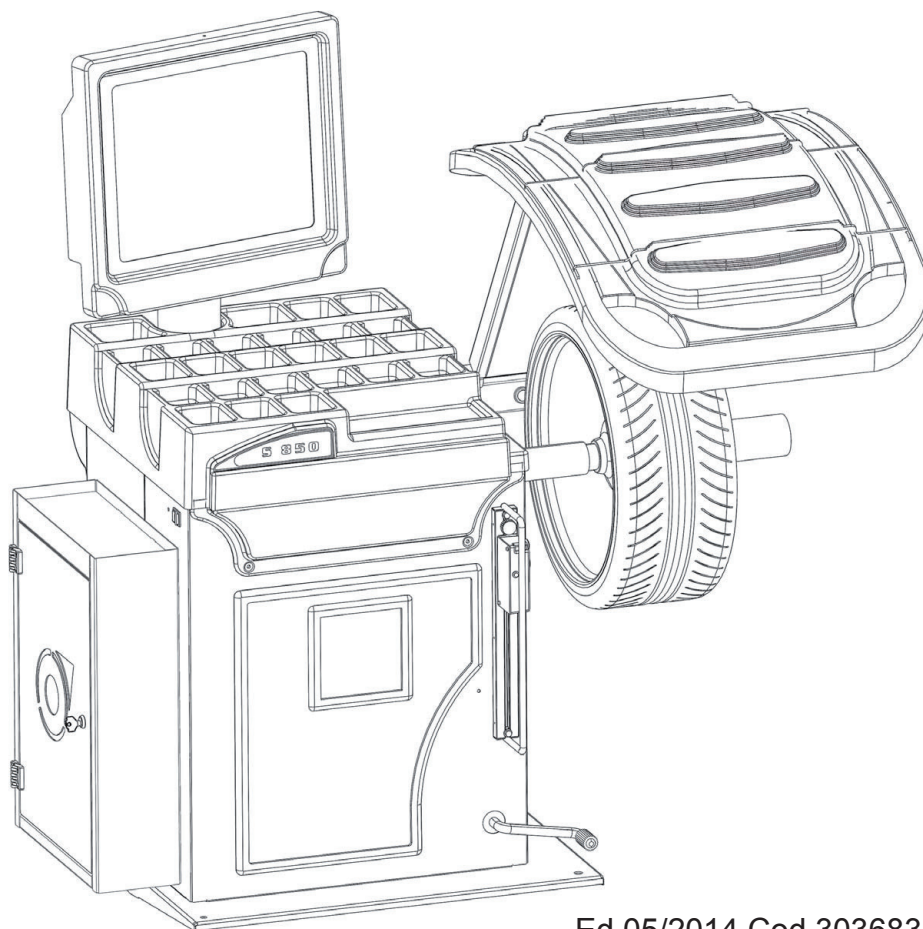

Ed.05/2014 Cod.3036833