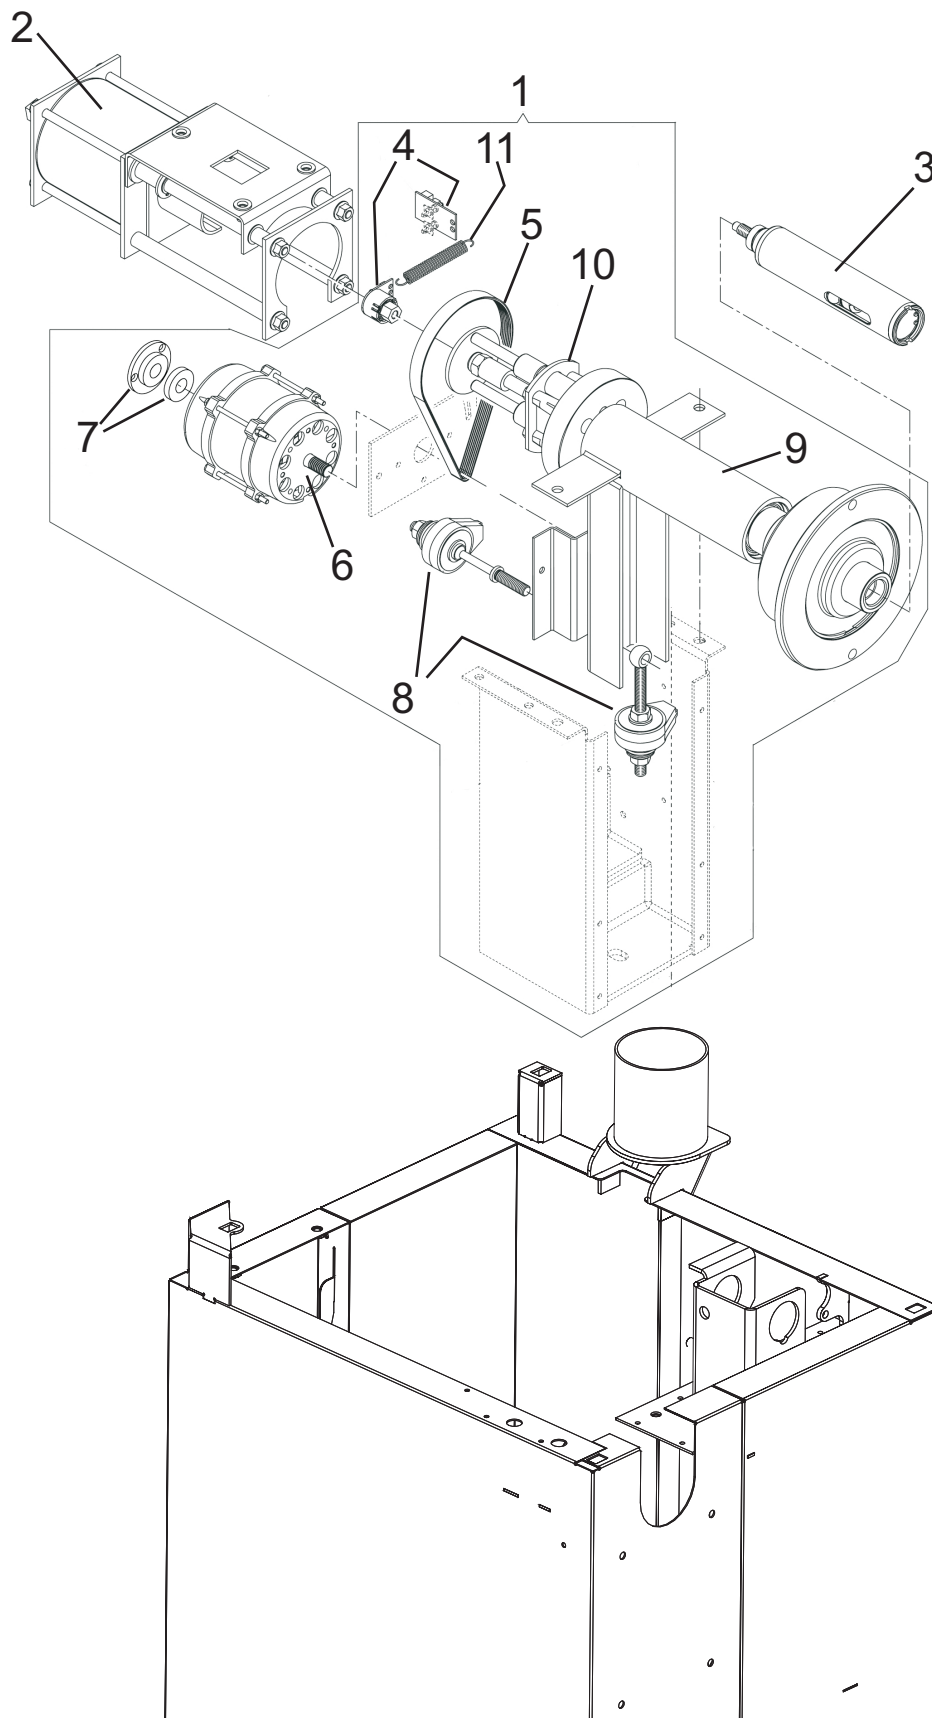

Ref	Code	Descrizione	Description
1*	2036004	KIT MONITOR 19" TOUCH SCREEN	KIT MONITOR 19" TOUCH SCREEN
1*	2037746	KIT MONITOR 19" TOUCH SCREEN	KIT MONITOR 19" TOUCH SCREEN
2	6634981	COLONNETTA MONITOR COMPL.	MONITOR POST - BLACK
3	3034779	COPERTURA PORTAPESI ABS	WEIGHTS HOLDER ABS COVER
4	3034780	COPERTURA POSTERIORE ABS	ABS BACK COVER
5	3535242	SON.EMS(EL+MECC)M800P-2/B	SON.EMS(EL+MECH)M800P-2/B
6	5834932	CARCASSA COMPLETO	COMPL. CHASSIS - GREY RAL 7040 SMOOTH
7	6634959	PIEDE INCLINATO COMPLETO	COMPL. RAKING FOOT - PAINTED BLACK
8	3036132	PANNELLO ANTERIORE ABS - BLU	ABS FRONT PANEL - BLUE
8a	3036132R	PANNELLO ANTERIORE ABS - ROSSO	ABS FRONT PANEL - RED
9	3036039	FRONTALINO ABS EQUILIBRATRICE	ABS FRONT
10	5835060	CASSETTO PORTAOGGETTI APERTO	OBJECT HOLDER - PAINTED GREY
11	6135065	SPORTELLO PORTAOGGETTI - BLU	OBJECT HOLDER DOOR - PAINTED BLUE
11a	6235065	SPORTELLO PORTAOGGETTI - ROSSO	OBJECT HOLDER DOOR - PAINTED RED
12	4295472	VOLANTINO V40 S/CHIAVE DX/SX	HANDWHEEL V40
13	4295467	CERNIERA PLASTICA 40x40 I=25	PLASTIC HINGE 40x40 I=25
14	2035237	PEDALE BLOCCAGGIO PNEUMATICO	PNEUMATIC LOCKING PEDAL
15	3592830	VALVOLA C. X PEDALE BLOCC. PNEUM.	VALVE FOR PEDAL
16	3593257	MOLLA D=2,1 DM.9,8 FRENO PROB.	SPRING D=2,1 DM.9,8 BRAKE
17	4393122	VITE AUTOPERF. TC+ 4x25 (4,2 X 25)	SELF-TAPPING SCREW TC+ 4x25 (4,2 X 25) ZNT BLACK

Ref	Code	Descrizione	Description
1	3535235	SCATOLA SE C/FRENO 230V/50-60	BOX SE C/BRAKE 230V/50-60
2	3592985	GR.PREMONTATO CILINDRO SE "new	CYLINDER UNIT - PREASSEMBLED
3	3535236	GR.TERM.DM.40 ALL.SE/B M900P	END UNIT DM.40 ALL.SE/B M900P
4	3535238	DAT C/MAGNETE +SCD INT.WB400PL	PICK UP BOARD w/MAGNET + BUILT-IN BOARD WB400PL
5	3593612	CINGHIA POLY-V TB2/7x480	BELT POLY-V TB2/7x480
6	3592961	MOTORE 230V	MOTOR 230V
7	3592960	BLOCCO ELETTRICO MOTORE	ELECTRIC MOTOR BLOCK
8	3592964	PIEZO COMPLETO	PIEZO SENSOR
9	3592963	ALBERO COMPLETO	COMPL. SHAFT
10	3592959	MOLLA GAS	GAS SPRING
11	3593281	MOLLA X D.F MAGNETICO	SPRING X MAGNETIC PICK UP BOARD