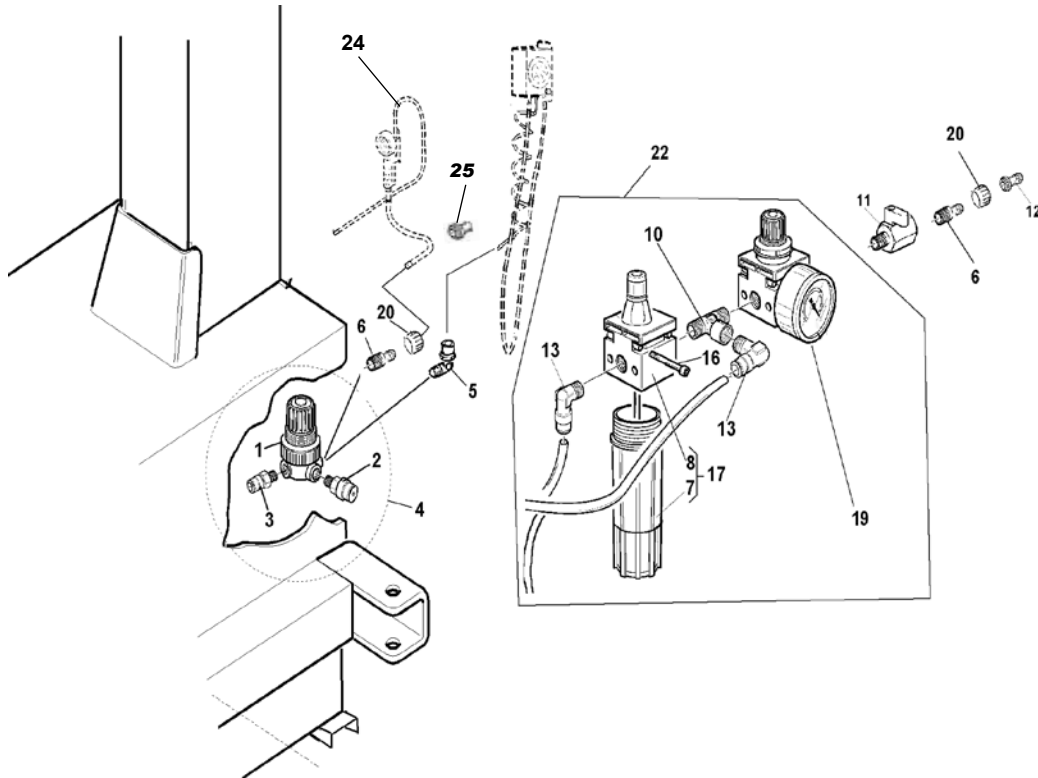

STANDARD

CON FILTRO REGOLATORE
WITH FILTER REGULATOR
AVEC FILTRE REGULATEUR
MIT FILTERREGLER