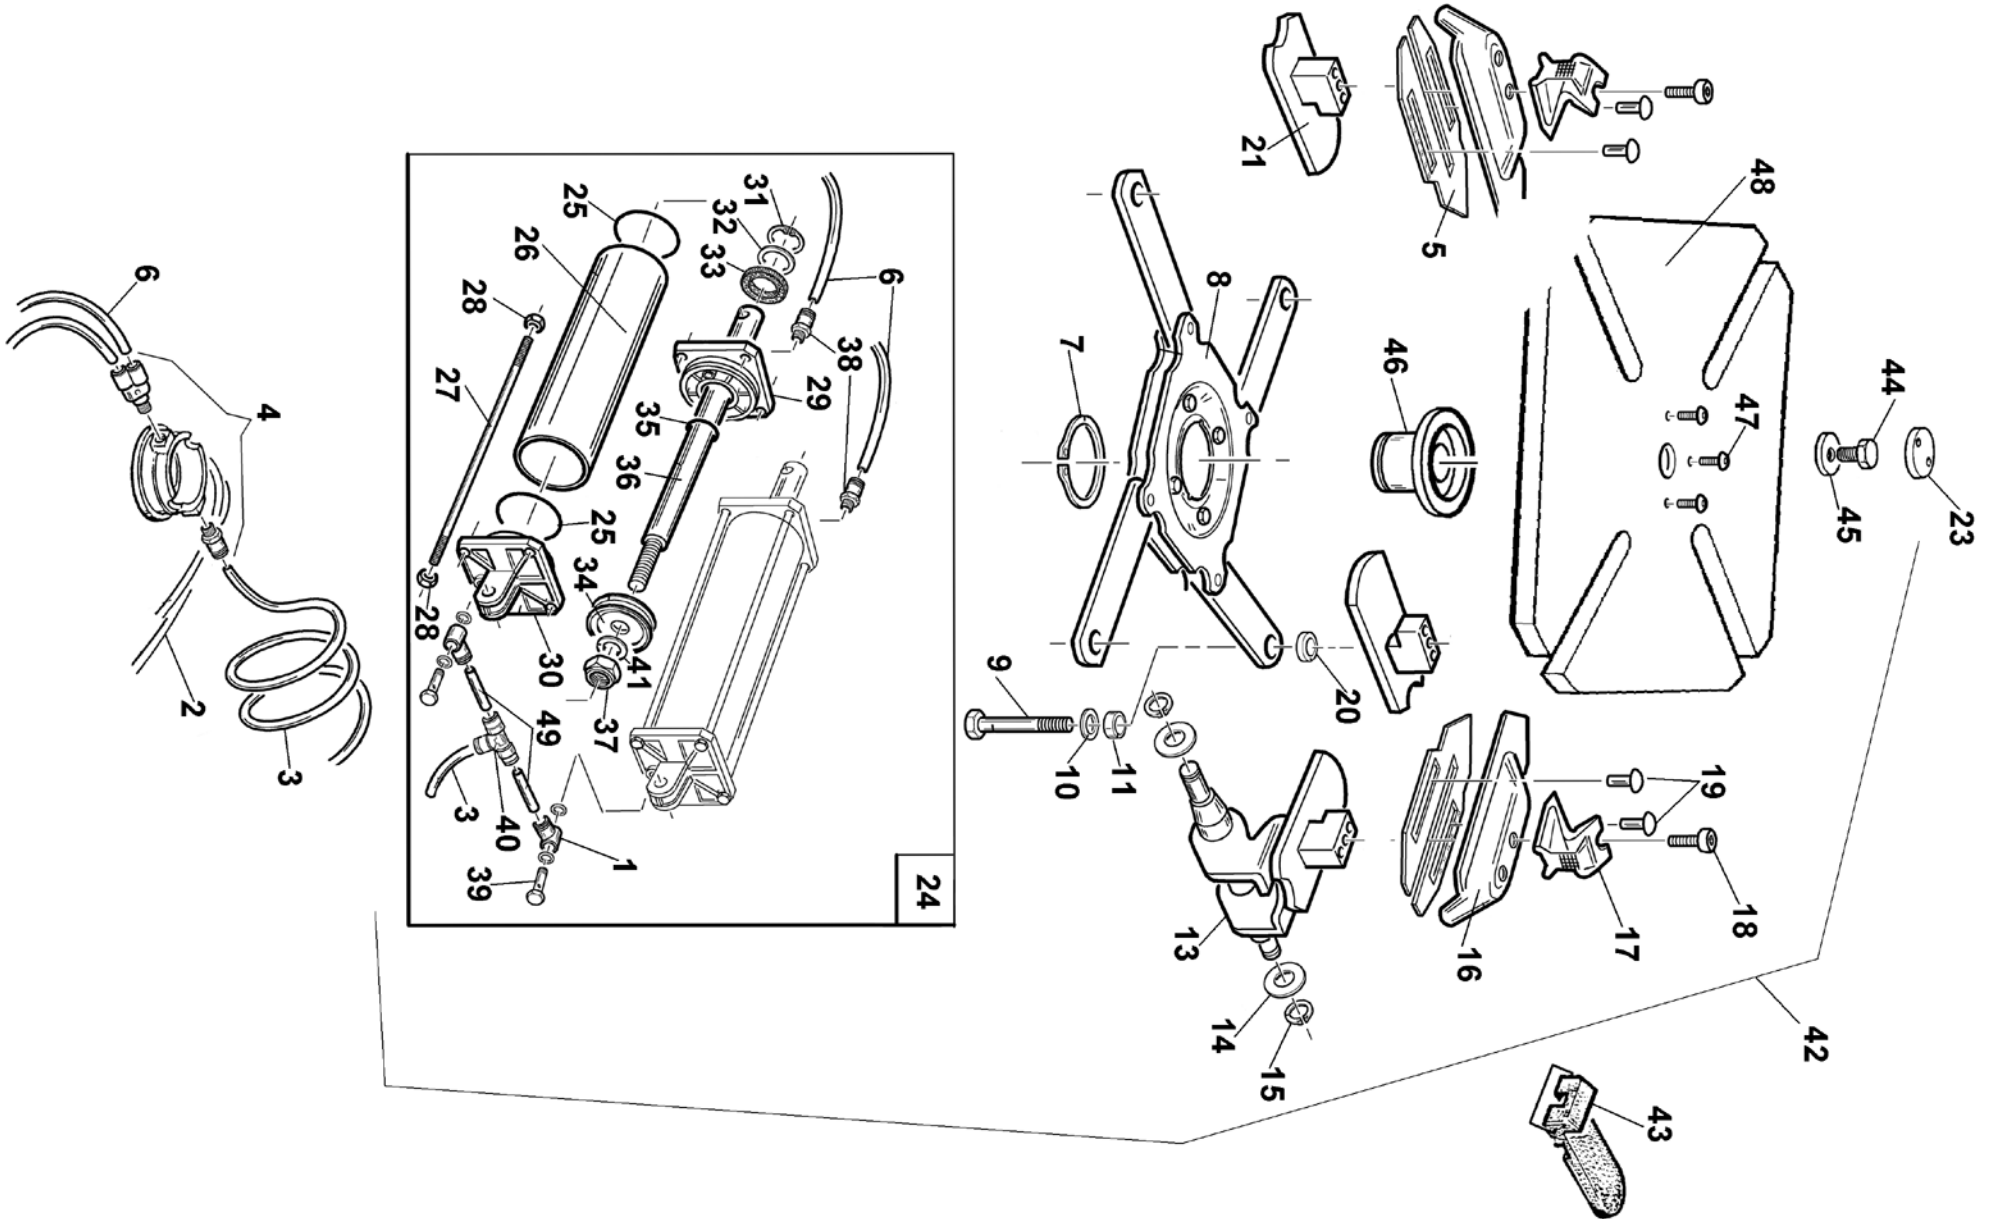

1	4197819	RACCORDO 6610 1/8" 8/6 S.RAP.	QUICK UNION 1/8" 8-6	RACCORD RAPIDE 1/8" 8-6	SCHNELLANSCHLUSS 1/8" 8-6
2	3099335	TUBO ELASTOLAN D. 8X6 L=750	HOSE 8x6 L=750	TUYAU 8x6 L=750	SCHLAUCH 8x6 L=750
3	3016820	SPIRALE RILSAN 8X6 L=560	RILSAN SPIRAL HOSE 8X6 L=560	TUYAU SPIRALE RILSAN 8X6 L=560	SPIRALENSCHLAUCH 8X6 L=560
4	4295067	RACCORDO GIREVOLE "Y"	ROTATING UNION	RACCORD PIVOTANT	DREHANSCHLUSS
5	3035974	PIASTRINA AUT.UNIF.19/20"	PLATE 19/20"	PLAQUE 19/20"	PLAETTCHEN 19/20"
6	3000898	TUBO ELASTOLAN D. 8X6 L=260	HOSE 8x6 L=260	TUYAU 8x6 L=260	SCHLAUCH 8x6 L=260
7	4399932	ANELLO SEEGER EST. D.62	SEEGER RING D.62	JOINT SEEGER D.62	SEEGER RING D.62
8	2007414	FLANGIA AUTOC.18-19-20-22 UNIF.	18/19/20" TURNTABLE FLANGE	BRIDE CENTREUR 18/19/20"	18/19/20" SELBSTZENTR. FLANSCH
9	4398838	VITE TE 12x1,25x45 8.8 PF	SCREW 12x1,25x45	VIS 12x1,25x45	SCHRAUBE 12x1,25x45
10	4398637	RONDELLA 12x21x2,5	WASHER D.12x21x2,5	RONDELLE D.12x21x2,5	BEILAGSSCHEIBE D.12x21x2,5
11	3006880	DISTANZIALE BIELLA UNIF.12x18x9	SPACER	ENTRETOISE	DISTANZSTUECK
12	2033215	GR. AUTOCENTRANTE + MOZZO NO GT	24" TURNTABLE NO GT	PLATEAU AUTOC. 24" NO GT	24" ZENTRIERTISCH NO GT
13	2133769	GUIDA SCORREVOLE PERNO	PIN SLIDE GUIDE	GUIDE COULISS. AXE	STIFT GLEITFUEHRUNG
14	4399981	RONDELLA 12 (13x24x2,5)	WASHER 12 (13x24x2,5)	RONDELLE 12 (13x24x2,5)	BEILAGSSCHEIBE 12 (13x24x2,5)
15	4399864	ANELLO SEEGER E D.12	SEEGER RING D.12	BAGUE SEEGER D.12	SEEGER-RING D.12
16	3006255	SCORREVOLE UNIF.	SLIDE	PATIN	SCHLITTEN
17	3002297	GRIFFA BLOCCAGGIO MAGGIORATA	CLAMP	MORS	SPANNKLAUE
18	4398037	VITE TCEI M10x1,25x25	SCREW 10x1,25x25	VIS 10x1,25x25	SCHRAUBE 10x1,25x25
19	3015187	PERNO GUIDA SCORREVOLE	GUIDE PIN	AXE GUIDAGE	FUEHRUNGSSTIFT
20	3006879	DISTANZIALE AUTOC. UNIF.	SPACER	ENTRETOISE	DISTANZSTUECK
21	2115755	GUIDA SCORREVOLE COMPLETA	COMPLETE SLIDE GUIDE	GUIDE COULISS. COMPLET	KOMPL. GLEITFUEHRUNG
23	3000062	PROTEZIONE CENTRALE PIATTO	PROTECTION	PROTECTION	SCHUTZ
24	2033767	GR.CILINDRO AUT.20" INT.	20" TURNTABLE CYLINDER	VERIN CENTREUR 20"	20" ZENTRIERTISCHZYLINDER
25	4298822	ANELLO OR 842 D.68,26x3,53	O-RING D.68,26x3,53	JOINT OR D.68,26x3,53	O-RING D.68,26x3,53
26	3008042	CAMICIA CIL. 20" L=345	CYLINDER LINER 20" L=345	CHEMISE VERIN 20" L=345	ZYLINDERMANTEL 20" L=345
27	3007941	VITE SPECIALE TE M8x369	SPECIAL SCREW M8x369	VIS SPECIALE 8x369	SONDERSCHRAUBE M8x369
28	4397678	DADO FLANGIATO M8	FLANGED NUT M8	ECROU BORDE" M8	FLANSCHMUTTER M8
29	3015024	FLANGIA ANTER.D.75-PRF	FLANGE	BRIDE	FLANSCH
30	3015023	FLANGIA POSTER.D.75-PRF	FLANGE	BRIDE	FLANSCH