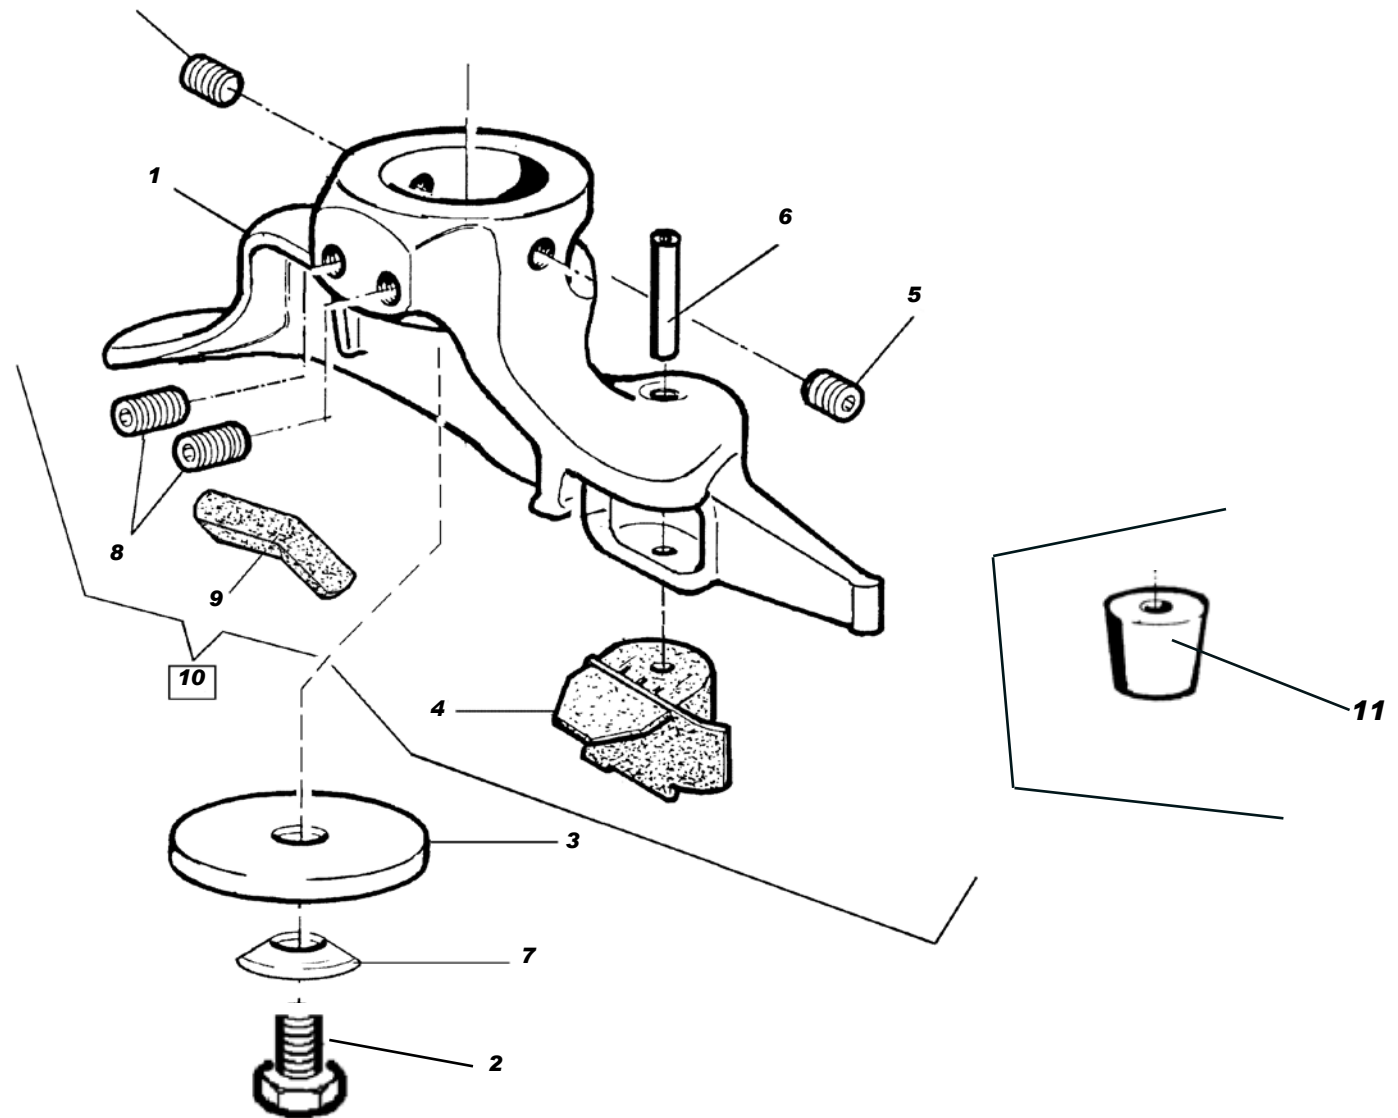

1	3015133	UTENSILE INTEGR.ORIENT. STRONG COMPL.	SWINGING MOUNTING HEAD STRONG	TETE DE MONTAGE STRONG	MONTIERWERKZEUG STRONG
2	4399953	VITE TE 10x16 8.8 5739	SCREW M10x16 8.8	VIS M10x16 8.8	SCHRAUBE M10x16 8.8
3	4395804	RONDELLA DIN6319 "G" 14,2x35x5	WASHER DIN6319 "G" 14,2x35x5	RONDELLE DIN6319 "G" 14,2x35x5	BEILAGSSCHEIBE DIN6319 "G" 14,2x35x5
4	3006689	INSERTO PLAST. X TORR. INTEGR.	PLASTIC INSERT	INSERT EN PLASTIQUE	PLASTIKEINSATZSTUECK
5	4395530	VITE STEI 12x12 P.COPPA 5927	SCREW STEI M12x12	VIS STEI M12x12	SCHRAUBE STEI M12x12
6	4399958	SPINA CIL.RETT. 5x24	PARALLEL PIN 5x24	AXE CYLINDRIQUE 5x24	ZYLINDERSTIFT 5x24
7	4395805	RONDELLA DIN6319 "C" 10,2x21x4	WASHER DIN6319 "C" 10,2x21x4	RONDELLE DIN6319 "C" 10,2x21x4	BEILAGSSCHEIBE DIN6319 "C" 10,2x21x4
8	4395529	VITE STEI 12x16 P.P.	SCREW 12x16	VIS 12x16	SCHRAUBE 12x16
9	3013650	INSERTO INFER. X TORR. INTEGR.	PLASTIC INSERT	INSERT EN PLASTIQUE	KUNSTSTOFFEINSATZSTUECK
10	2031851	TORRETTA INTEGR.OR.STRONG COMPL.	MOUNTING TOOL	OUTIL DE MONTAGE	
11	3000215	RULLINO PER UNGHIA	ROLLER	GALET	ROLLE