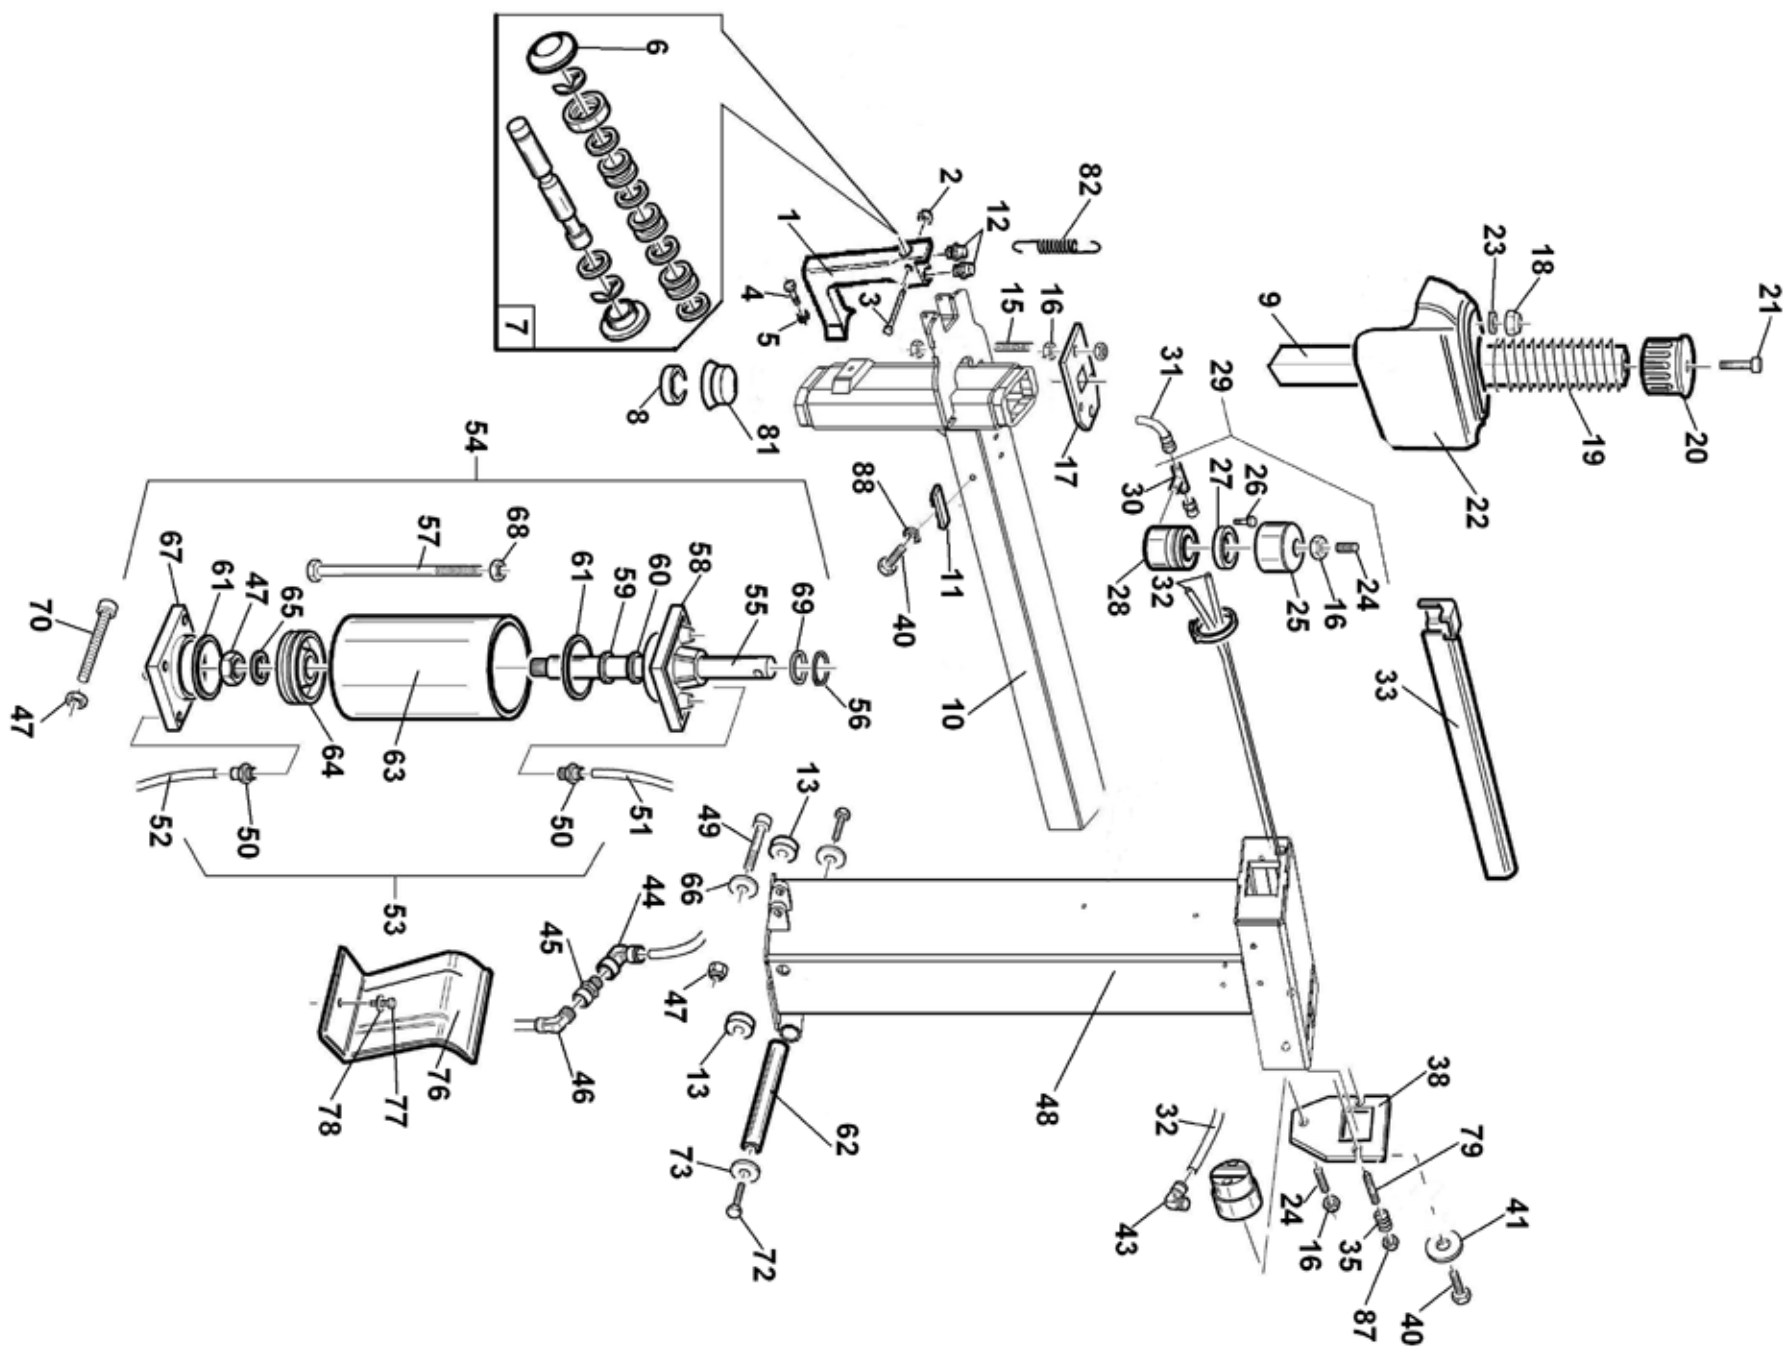

CATALOGO RICAMBI ORIGINALI - ORIGINAL SPARE PARTS

CATALOGUE PIECES D'ORIGINE - ORIGINALSATZTEILE

Ed. 03/2013

Cod.

		CARCASSA	SHELL	BATI	RAHMEN
1	5835345	CARCASSA	SHELL	BATI	RAHMEN
2	7035667	COPERCHIO LAT.	SIDE COVER	COUVERTURE LATERALE	SEITENABDECKUNG
3	3035692	APPOGGIO TAMPONE ABS	TOP COVER ABS	COUVERCLE ABS	TOP COVER ABS
4	3035375	PROTEZIONE PEDALI	PROTECTION PEDALES	PEDAL COVER	PEDALSCHUTZ
5	4399300	VITE TCEI M 6x12 8.8 ZNT 5931	SCREW 6x12	VIS 6x12	SCHRAUBE 6x12
6	3035374	APPOGGIO RUOTA	WHEEL SUPPORT	APPUI ROUE	RADHALTER
7	3002099	PIEDE IN PLASTICA PER CARCASSA	PLASTIC FOOT	PIED EN PLASTIQUE	PLASTIKFUSS
8	3006970	LEVA ALZATALLONI TIPO C	BEAD LIFTING LEVER	LEVIER DECOLLE-TALONS	WULSTABDRUECKHEBEL
9	4399998	RONDELLA 6 (6,4x12x1,6)	WASHER 6 (6,4x12x1,6)	RONDELLE 6 (6,4x12x1,6)	BEILAGSSCHEIBE 6 (6,4x12x1,6)
10	4393749	VITE FLANG. TCEI 6X20 ZNT	FLANGED SCREW TCEI 6X20 ZNT	VIS TCEI 6X20 ZNT	SCHRAUBE TCEI 6X20
11	4398848	RONDELLA 6 (6,6x18x1,5)ZNT6593	WASHER 6 (6,6x18x1,5)	RONDELLE 6 (6,6x18x1,5)	BEILAGSSCHEIBE 6 (6,6x18x1,5)
12	4399999	VITE TCEI M 6x25	SCREW 6x25	VIS 6x25	SCHRAUBE 6x25
13	4395994	VITE TCEI M12x180 8.8 ZNT 5931	SCREW 12x180	VIS 12x180	SCHRAUBE 12x180
14	4398030	VITE TE 10x50 8.8 ZNT 5739	SCREW 10x50	VIS 10x50	SCHRAUBE 10x50
15	4399865	DADO AUTOBL.M12 BASSO.6S. 7474	ECROU DE VERROUILLAGE M12	SELF-LOCKING NUT M12	SELBSTSICHERNDE MUTTER M12
16	4399967	DADO M10 6S BASSO ZNT 5589	ECROU M10	NUT M10	MUTTER M10