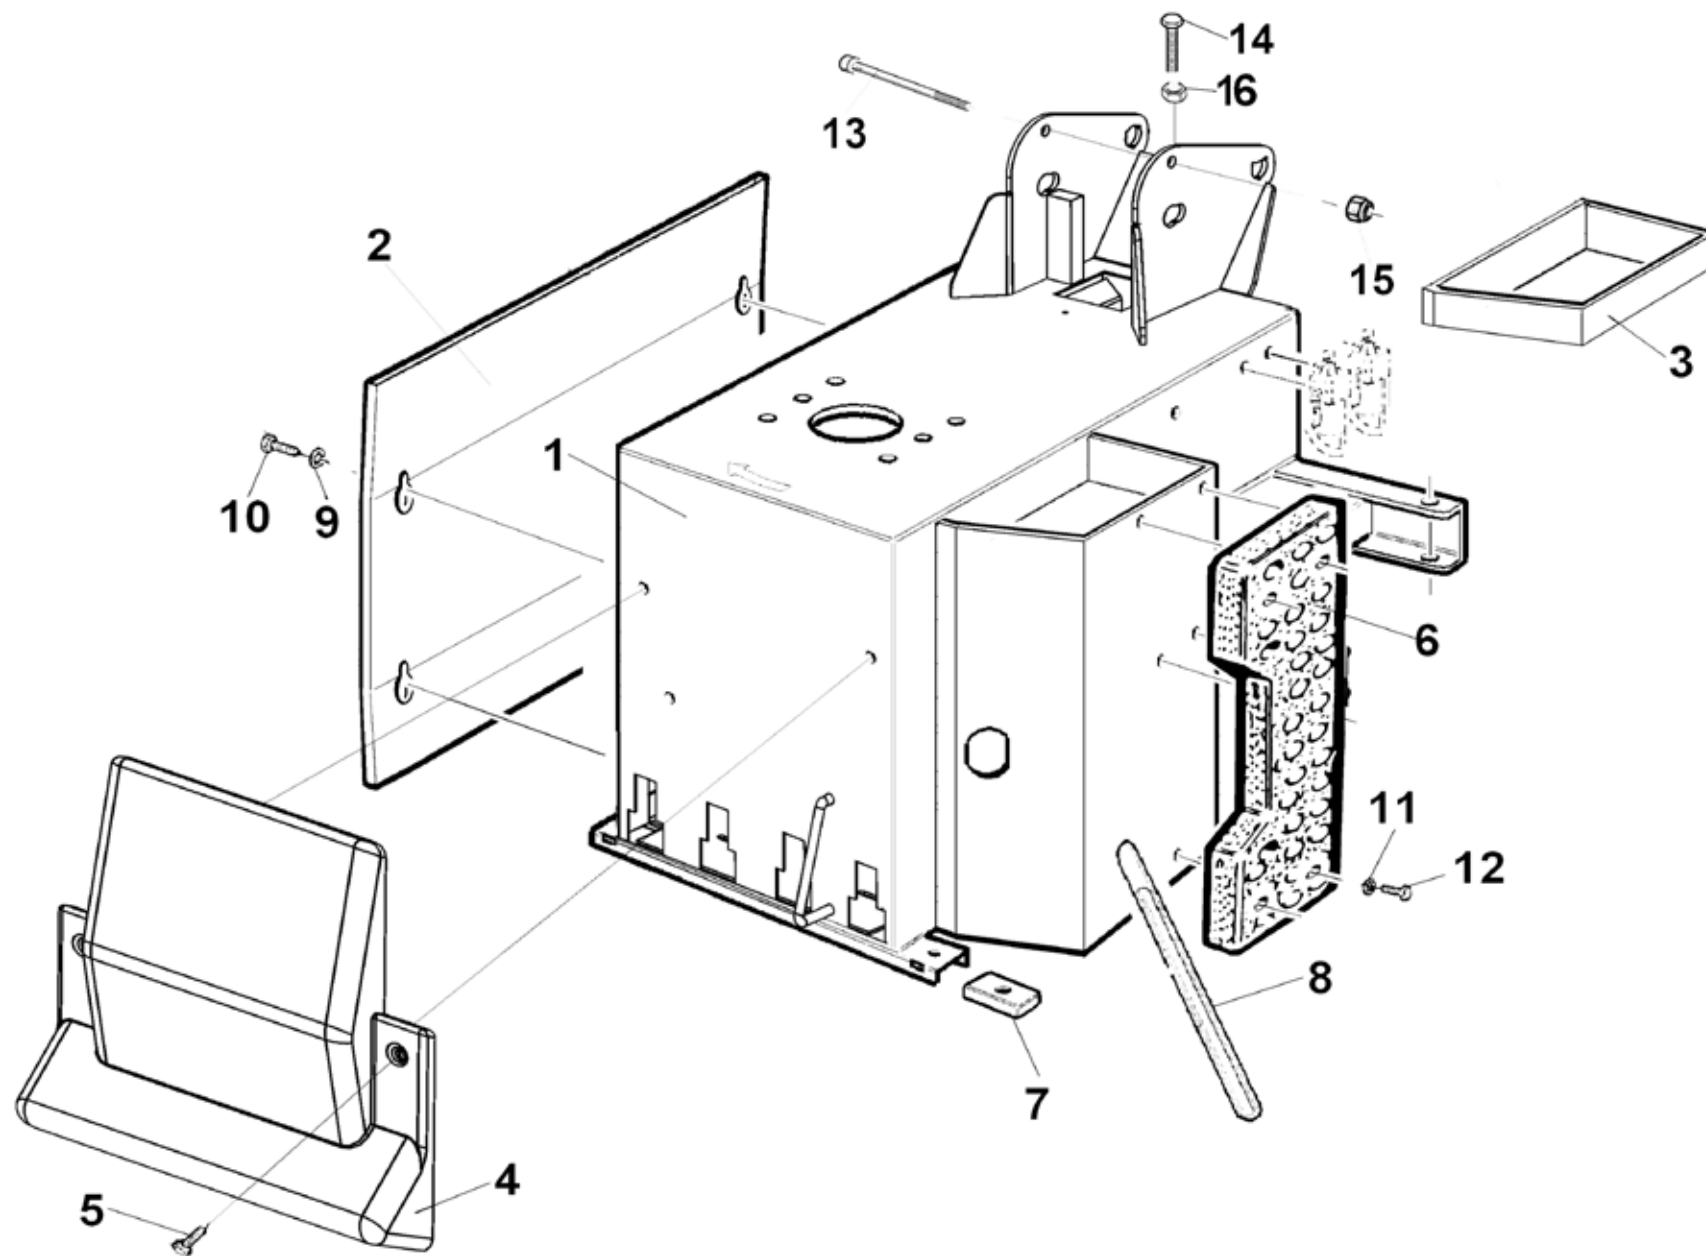

CATALOGO RICAMBI ORIGINALI - ORIGINAL SPARE PARTS

CATALOGUE PIECES D'ORIGINE - ORIGINALSATZTEILE

Ed. 03/2013

Cod.

		CARCASSA	SHELL	BATI	RAHMEN
1	5835345	CARCASSA	SHELL	BATI	RAHMEN
2	7035667	COPERCHIO LAT.	SIDE COVER	COUVERTURE LATERALE	SEITENABDECKUNG
3	3035692	APPOGGIO TAMPONE ABS	TOP COVER ABS	COUVERCLE ABS	TOP COVER ABS
4	3035375	PROTEZIONE PEDALI	PROTECTION PEDALES	PEDAL COVER	PEDALSCHUTZ
5	4399300	VITE TCEI M 6x12 8.8 ZNT 5931	SCREW 6x12	VIS 6x12	SCHRAUBE 6x12
6	3035374	APPOGGIO RUOTA	WHEEL SUPPORT	APPUI ROUE	RADHALTER
7	3002099	PIEDE IN PLASTICA PER CARCASSA	PLASTIC FOOT	PIED EN PLASTIQUE	PLASTIKFUSS
8	3006970	LEVA ALZATALLONI TIPO C	BEAD LIFTING LEVER	LEVIER DECOLLE-TALONS	WULSTABDRUECKHEBEL
9	4399998	RONDELLA 6 (6,4x12x1,6)	WASHER 6 (6,4x12x1,6)	RONDELLE 6 (6,4x12x1,6)	BEILAGSSCHEIBE 6 (6,4x12x1,6)
10	4393749	VITE FLANG. TCEI 6X20 ZNT	FLANGED SCREW TCEI 6X20 ZNT	VIS TCEI 6X20 ZNT	SCHRAUBE TCEI 6X20
11	4398848	RONDELLA 6 (6,6x18x1,5)ZNT6593	WASHER 6 (6,6x18x1,5)	RONDELLE 6 (6,6x18x1,5)	BEILAGSSCHEIBE 6 (6,6x18x1,5)
12	4399999	VITE TCEI M 6x25	SCREW 6x25	VIS 6x25	SCHRAUBE 6x25
13	4395994	VITE TCEI M12x180 8.8 ZNT 5931	SCREW 12x180	VIS 12x180	SCHRAUBE 12x180
14	4398030	VITE TE 10x50 8.8 ZNT 5739	SCREW 10x50	VIS 10x50	SCHRAUBE 10x50
15	4399865	DADO AUTOBL.M12 BASSO.6S. 7474	ECROU DE VERROUILLAGE M12	SELF-LOCKING NUT M12	SELBSTSICHERNDE MUTTER M12
16	4399967	DADO M10 6S BASSO ZNT 5589	ECROU M10	NUT M10	MUTTER M10