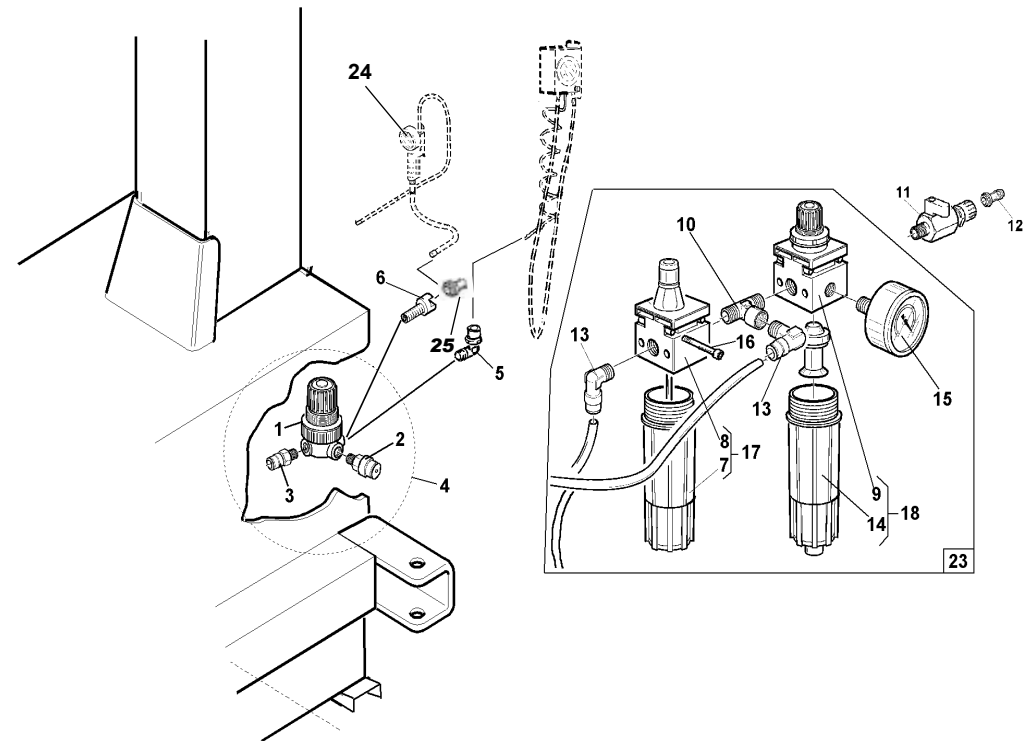

CON FILTRO REGOLATORE
WITH FILTER REGULATOR
AVEC FILTRE REGULATEUR
MIT FILTERREGLER