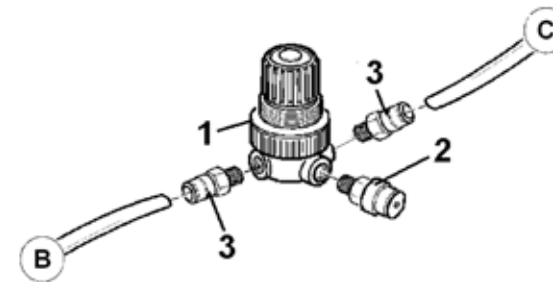

1	4198173	REGOLATORE 1/4" 0-3,5 BAR	REGULATEUR 1/4" 0-3,5 BAR	REGULATOR 1/4" 0-3,5 BAR	DRUCKREGLER 1/4" 0-3,5 BAR
2	4198435	VALV.SIC.1/8"0/4 BAR+RIV.+CAP.	SOUPAPE SECURITE' 1/8" 0/4 BAR	SAFETY VALVE 1/8" 0/4 BAR	SICHERHEITSVENTIL 1/8" 0/4BAR
3	4198884	RACCORDO 6510 1/4"-8 S.RAPIDO	RACCORD 6510 1/4"	UNION 6510 1/4"	ANSCHLUSS 6510 1/4"-8
4	2035987	CENTR.PNEU. GT CE	GT PNEUM. CONTROL UNIT	UNITE' DE CONTROL PNEUM. GT	DRUCKLUFTEINHEIT GT
5	2037129	GR.TUBO CENTR. GT L=1400	GT CONTROL UNIT HOSE L=1400	GR. TUYAU COM. GT L.1000	SCHLAUCH L=1400
20	4299354	PULSANTE DI SCARICO	RELIEF PUSHBUTTON	BOUTON-POUSSOIR DE DECH.	ABLASSKNOPF
21	4399256	ROND. RAME 1/4" (13x19x1,5)	WASHER 1/4" D.13x19x1,5	RONDELLE 1/4" D.13x19x1,5	KUPFERSCHEIBE 1/4" D.13x19x1,5
22	7015108	LAMIERA ANTERIORE GT	GT FRONT SHEET	TOLE GT AVANT	GT VORDERBLECH
23	4198670	COLONNETTA 1/4" H=43	STUD BOLT 1/4" H=43	COLONNETTE 1/4" H=43	BUNDSCHRAUBE 1/4" H=43
24	4299069	MANOMETRO CEE D. 80	PRESSURE GAUGE CEE D.80	MANOMETRE CEE D.80	MANOMETER CEE D.80
24A	3015120	MANOMETRO D.80 1200KPA-170PSI	PRESSURE GAUGE D.80 1200KPA	MANOMETRE D.80 1200KPA	MANOMETER D.80 1200KPA
25	4299000	ANELLO OR 9,8X3,85	O-RING 9,8x3,85	JOINT OR 9,8x3,85	O-RING 9,8x3,85
26	4198908	RACCORDO 2020 1/4" F/M	UNION 1/4"	RACCORD 1/4"	ANSCHLUSS 1/4"
27	3015111	RIPARTITORE 4 VIE F1/4"	DISTRIBUTION FRAME	REPARTITEUR	VERTEILER
28	4198883	RACCORDO S6500 1/4"-8 S.RAPIDO	QUICK UNION 1/4"	RACCORD RAPIDE 1/4"	RACCORD RAPIDE 1/4"
29	7015109	LAMIERA POSTERIORE GT	GT BACK SHEET	TOLE GT ARRIERE	GT HINTERBLECH
30	4399946	VITE TE 8x16 8.8 5739	SCREW M8x16 8.8	VIS M8x16 8.8	SCHRAUBE M8x16 8.8
31	4399976	DADO M 8 6S ZNT 5588	NUT M8	ECROU M8	MUTTER M8
32	4399903	RONDELLA 4	WASHER 4	RONDELLE 4	BEILAGSSCHEIBE 4
33	4398945	VITE AUTOPERFORANTE TCB 4x12,6	SELF-TAPPING SCREW 4x12,6	VIS AUTOTARADEUSE 4x12,6	BLECHSCHRAUBE 4x12,6
34	3000635	SPIRALE RILSAN 8X6 L=2300	RILSAN HOSE D.8x6 L=2300	SPIRALE RILSAN D.8x6 L=2300	SPIRALSCHLAUCH 8x6 L=2300
42	2035818	GR. PEDALE GONFIAGGIO	CONTROL PEDAL	PEDALE DE COMMANDE	STUEERPEDAL
43	4193204	VALVOLA PEDALE GONF. K23-R7-L8	VALVE	SOUPAPE	VENTIL
44	4199485	TAPPO MASCHIO ZINCATO 1/4-2611	PLUG 1/4"	BOUCHON 1/4"	VERSCHRAUBUNG 1/4"
45	4198578	RACCORDO 6520 1/4"-8/6 GIREV.	UNION 1/4"	RACCORD 1/4"	ANSCHLUSS 1/4"
46	4198884	RACCORDO S6510 1/4"-8 S.R.	QUICK UNION 1/4"	RACCORD RAPIDE 1/4"	SCHNELLANSCHLUSS 1/4"
47	4399998	RONDELLA 6 (6,4x12x1,6)ZNT6592	WASHER 6 (6,4x12x1,6)	RONDELLE 6 (6,4x12x1,6)	UNTERLEGSSCHEIBE 6 (6,4x12x1,6)
48	4399893	DADO AUTOBL.M 6 BASSO.6S. 7474	SELF-LOCKING NUT M6	ECROU DE VERROUILLAGE M6	SELBSTSICHERNDE MUTTER M6
49	4399892	VITE TE 6x20 8.8 ZNT 5739	SCREW 6x20	VIS 6x20	SCHRAUBE 6x20