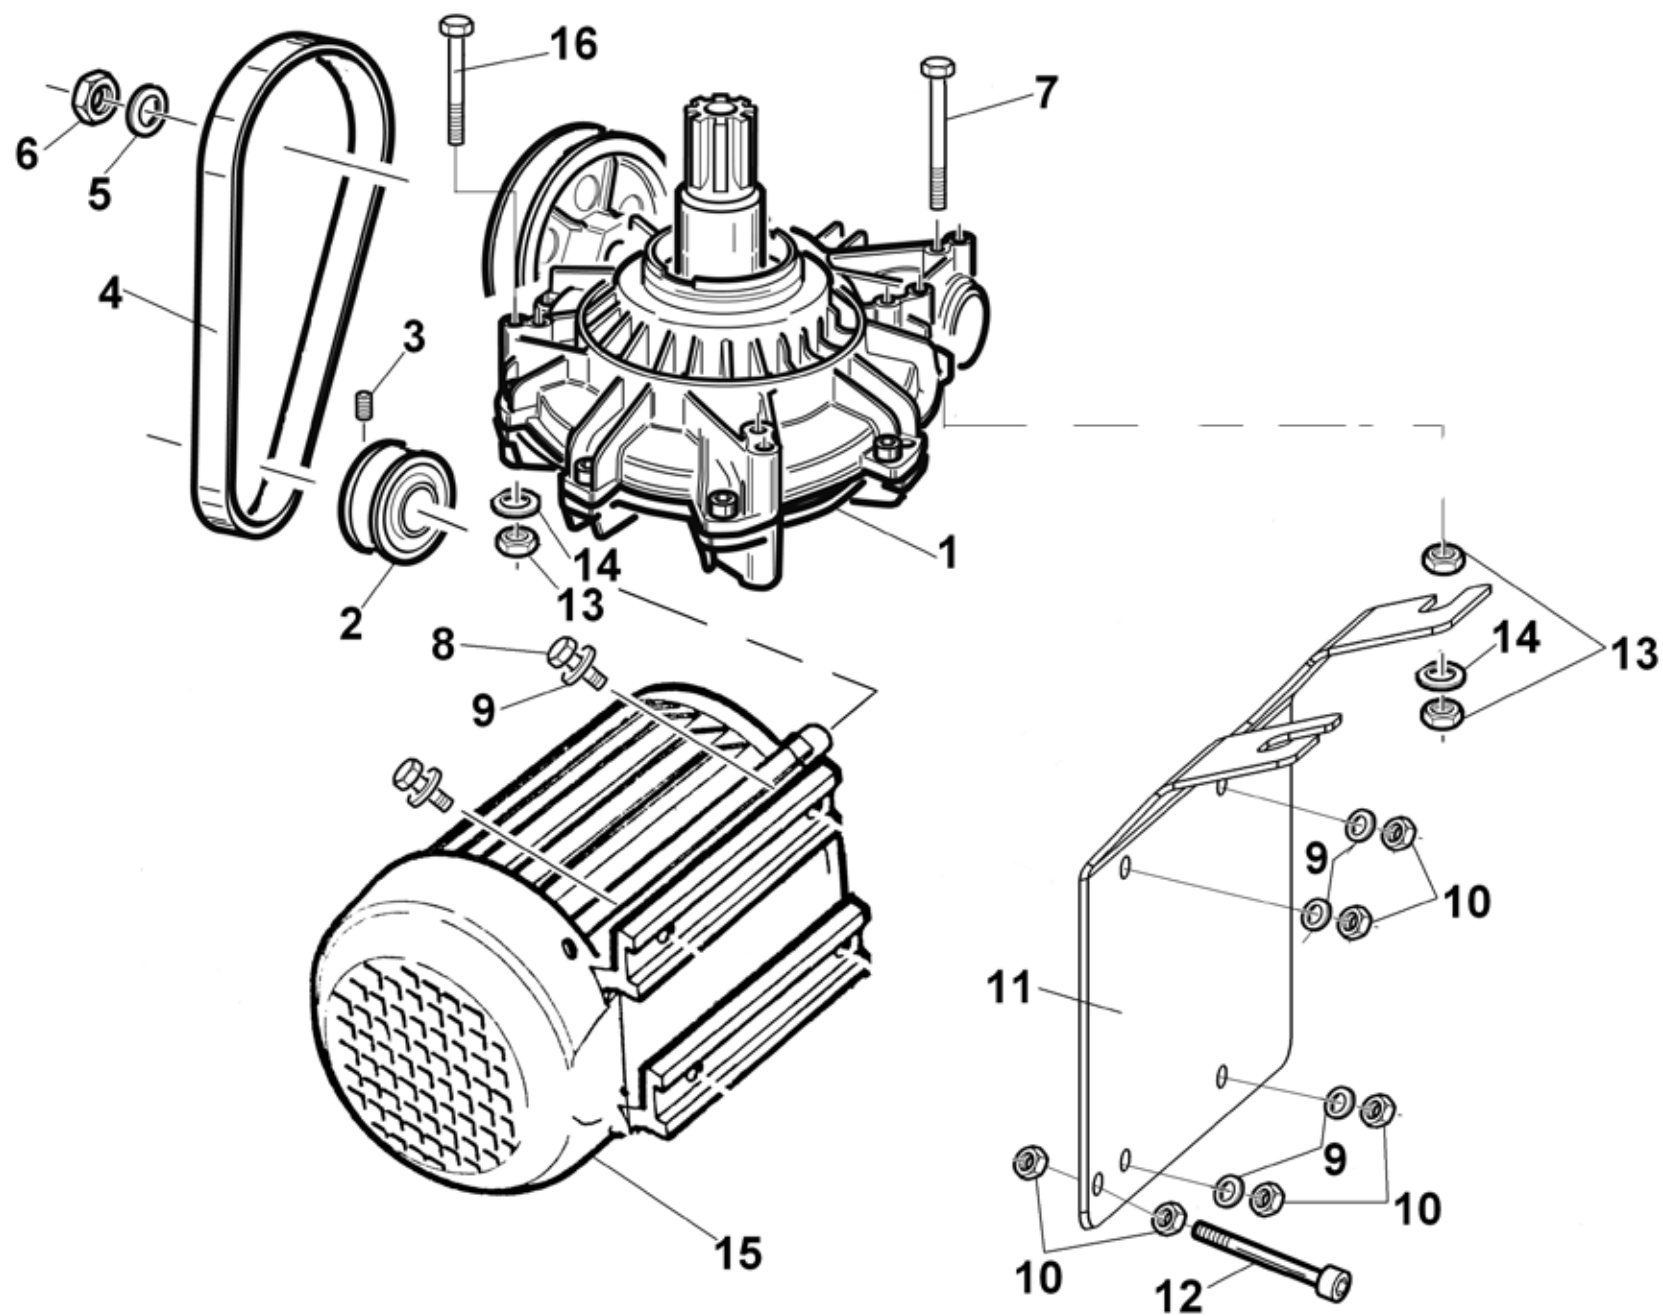

1	4293187	RIDUTT. PICCOLO SMTG AUTO	REDUCTION GEAR UNIT	GROUPE REDUCTEUR	REDUKTORAGGREGAT
2	2100166	PULEGGIA MOTORE	MOTOR PULLEY	POULIE MOTEUR	MOTORSCHLEIBE
3	4399922	VITE STEI 8x14 P.CIL. 5925	SCREW 8x14	VIS 8x14	SCHRAUBE 8x14
4	4299923	CINGHIA	BELT	COURROIE	RIEMEN
5	4398807	RONDELLA 14 (15x28x2,5)ZNT6592	WASHER 14 (15x28x2,5)	RONDELLE 14 (15x28x2,5)	SCHLEIBE 14 (15x28x2,5)
6	4396941	DADO M14 6S BASSO ZNT 5589	NUT M14	ECROU M14	MUTTER M14
7	4395644	VITE TE 10x160 8.8 PF ZNT 5737	SCREW TE 10x160	VIS TE 10x160	SCHRAUBE TE 10x160
8	4399935	VITE TE 8x25 8.8 ZNT 5739	SCREW 8X25	VIS 8x25	SCHRAUBE 8x25
9	4399829	RONDELLA 8 (8,4x16x1,5)ZNT6592	WASHER 8 (8,4x16x1,5)	RONDELLE 8 (8,4X16X1,5)	UNTERLEGSSCHLEIBE 8 (8,4x16x1,5)
10	4399976	DADO M 8 6S ZNT 5588	NUT M8	ECROU M8	MUTTER M8
11	3035672	SUPP. MOTORE	MOTOR SUPPORT	SUPPORT DE MOTEUR	MOTORLAGER
12	4399297	VITE TCEI M 8x130 8.8 ZNT 5931	SCREW 8x130	VIS 8x130	SCHRAUBE 8x130
13	4399969	DADO M10 6S ALTO ZNT 5587	NUT M10	ECROU M10	MUTTER M10
14	4395085	RONDELLA 10 (10,5x25x2)ZNT6592	WASHER 10 (10,5x25x2)	RONDELLE 10 (10,5x25x2)	BEILAGSSCHLEIBE (10,5x25x2)
15	4599924	MOTORE EL.3PH 230/400V 50Hz-SMTG T	3PH MOTOR 230/400V 50H	MOTEUR 3PH 230/400V 50H 3PH	MOTOR 230/400V 50H
15 A	3993913	MOTORE EL.1PH 230V 0,75KW 50Hz -T	1PH MOTOR 230V 0,75KW 50Hz	MOTEUR 1PH 230V 0,75KW 50Hz	MOTOR 1PH 230V 0,75KW 50Hz
16	4393184	VITE TE 10x150 8.8 PF ZNT 5737	SCREW TE 10x150	VIS TE 10x150	SCHRAUBE TE 10x150