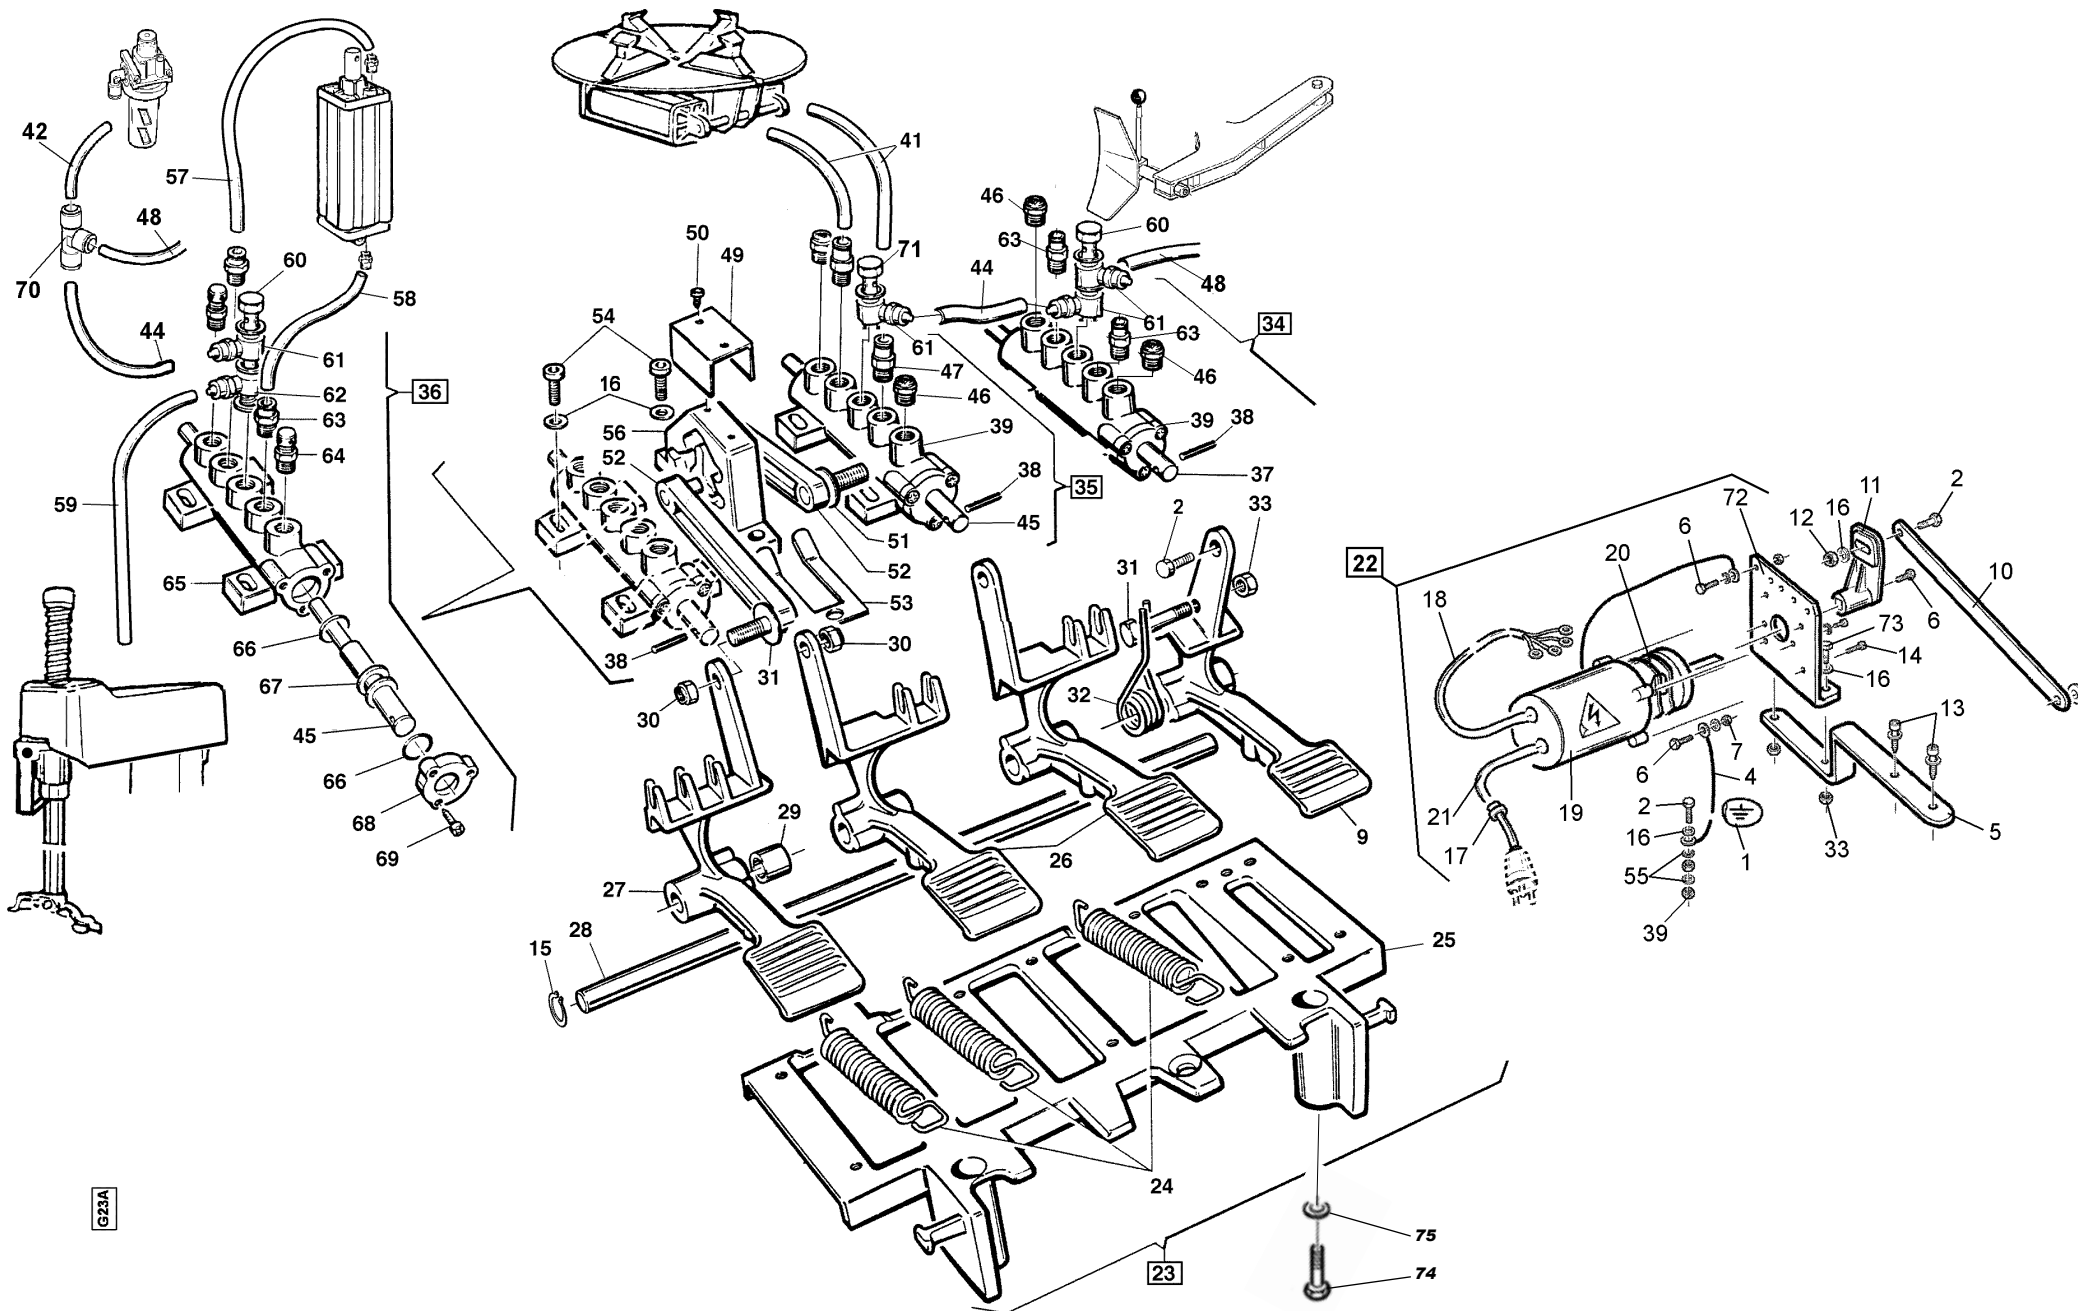

1	3005604	DECALCO BOLLINO PE 27552 BSO	DECALCOMANIE	STICKER	ABZIEHBILD
2	4399892	VITE TE 6x20 8.8 5739	VIS M6x20 - 8.8	SCREW M6x20 - 8.8	SCHRAUBE M6x20 - 8.8
3	4398848	RONDELLA 6 (6,6x18x1,5)ZNT6593	RONDELLE 6 (6,6x18x1,5)	WASHER 6 (6,6x18x1,5)	SCHEIBE 6 (6,6x18x1,5)
4	2006040	CAVETTO TERRA SMTG AUTO L=340	CABLE DE TERRE	GROUND CABLE L=340	MASSEDRAHT L=340
5	3015342	STAFFA X SUPPORTO INVERT.	ETRIER DE SUPPORT	SUPPORT	WECHSLERSTUETZE
6	4399905	VITE TE 4x12 8.8 5739	VIS M4x12 - 8.8	SCREW M4x12 8.8	SCHRAUBE M4x12 8.8
7	4399996	DADO M 4 6S ALTO ZNT 5587	ECROU M4 6S	NUT M4 6S	MUTTER M4 6S
8	4399045	ROND. DEN.ES.IN. 3,2x12x0,5	RONDELLE 3,2x12x0,5	TOOTHED WASHER 3,2x12x0,5	ZAHNSCHEIBE 3,2x12x0,5
9	3002157	PEDALE COM.INVERT. ALL.	PEDALE	REVERSER CONTROL PEDAL	WECHSLERPEDAL
10	3015341	BIELLA COM.INVERT.-ZNT	BIELLE	CONNECTING ROD	PLEUELSTANGE
11	3000175	LEVA INVERTITORE	LEVIER D'INVERSEUR	REVERSER LEVER	WECHSLERHEBEL
12	4399893	DADO AUTOBL.M 6 BASSO.6S. 7474	ECROU A' BLOCAGE AUTOM. M6	SELF-LOCKING NUT M6	SELBSTSICHERNDE MUTTER M6
13	4398273	VITE AUTOF. TCEI 5,5x19	VIS AUTOTARADEUSE TCEI 5,5x19	SELF-TAPPING SCREW 5,5x19	BLECHSCHRAUBE 5,5x19
14	4399044	VITE TCEI M 3x12 12.9 5931	VIS 3x12 12,9	SCREW 3x12 12,9	SCHRAUBE 3x12 12.9
15	4399864	ANELLO SEEGER E D.12 7435	BAGUE SEEGER D.12	SEEGER RING D.12	SEEGER-RING D.12
16	4399998	RONDELLA 6 (6,4x12x1,6)ZNT6592	RONDELLE 6 (6,4x12x1,6)	WASHER 6 (6,4x12x1,6)	SCHEIBE 6 (6,4x12x1,6)
17	4599986	BLOCCAPASSAC.RETT.D.9 SB7 R/3	ARRET DE PASSE-CABLE D.9	CABLE HOLDER D.9	KABELDURCHGANG/SPERRE D.9
18	2001171	CAVO COLL.MOT.-INV. 3PH L=760	CABLE DE CONNEXION L=1500	CONNECTING CABLE L=1500	VERBINDUNGSKABEL L=1500
18	2000525	CAVO COLL.MOT.-INV. 1PH L=750	CABLE CONNEX. MOTEUR-INVERSEUR	CONNECTING CABLE	VERBINDUNGSKABEL
19	3015345	PROTEZIONE X INVERT.	PROTECTION INVERSEUR	REVERSER COVER	WECHSLERSCHUTZ
20	4595380	INVERTITORE 32A	INVERSEUR	1PH REVERSER	1PH WECHSLER
21	2001512	CAVO ALIMENT. 3PH L=3110	CABLE ALIMENTATION 3PH	3PH FEEDING CABLE	3PH - SPEISEKABEL
21	2000526	CAVO ALIMENT. 1PH L=3600	CABLE D'ALIMENTATION 1 PH	1PH FEEDING CABLE	EINPHASIGER SPEISEKABEL
22	2015450	GR.INVERT. 3PH NEW 20A	INVERSEUR 3PH NEW 20A	REVERSER UNIT 3PH NEW 20A	UMSCHALTER 3PH NEW 20A
22	2015404	GR.INVERT.NEW 1PH 25A	INVERSEUR 1PH NEW 20A	REVERSER UNIT 1PH NEW 20A	UMSCHALTER 1PH NEW 20A
23	2035908	PEDALIERA AUTOM. D.8 LEGA	PEDALIER D.8 - ALLIAGE	PEDAL CONTROL UNIT	PEDALEINHEIT
24	3013333	MOLLA RICH.PEDALE W. NEW	RESSORT RAPPEL PEDALE	PEDAL RETURN SPRING	RUECKZUGFEDER
25	3002161	BASAMENTO PEDALIERA	BASE DU PEDALIER	PEDAL BOX BASE	PEDALSITZ
26	3002159	PEDALE COM. AUTOC./STALL. ALL.	PEDALE DE COMMANDE	PEDAL	ZENTRIERTISCHPEDAL
27	3002160	PEDALE COM. RIBALT. ALL.	PEDALE DE COMMANDE	TILTING CONTROL PEDAL	UMKIPPENKONTROLLPEDAL
28	T3003095	PERNO ALLINEAMENTO PED. L.337	GOUJON ALIGNEMENT PEDALES	PEDALS ALINGMENT PIN L.337	STIFT L=337