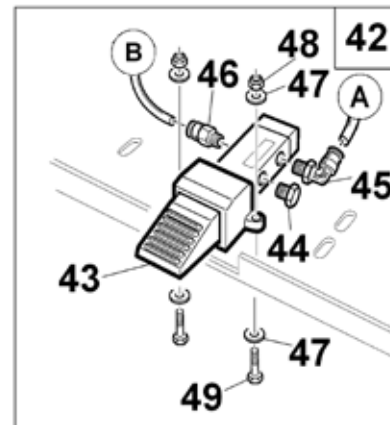

1	4198173	REGOLATORE 1/4" 0-3,5 BAR	REGULATEUR 1/4" 0-3,5 BAR	REGULATOR 1/4" 0-3,5 BAR	DRUCKREGLER 1/4" 0-3,5 BAR
2	4198435	VALV.SIC.1/8"0/4 BAR+RIV.+CAP.	SOUPAPE SECURITE' 1/8" 0/4 BAR	SAFETY VALVE 1/8" 0/4 BAR	SICHERHEITSVENTIL 1/8" 0/4BAR
3	4198884	RACCORDO 6510 1/4"-8 S.RAPIDO	RACCORD 6510 1/4"	UNION 6510 1/4"	ANSCHLUSS 6510 1/4"-8
4	2035987	CENTR.PNEU. GT CE	GT PNEUM. CONTROL UNIT	UNITE' DE CONTROL PNEUM. GT	DRUCKLUFTEINHEIT GT
5	2037129	GR.TUBO CENTR. GT L=1400	GT CONTROL UNIT HOSE L=1400	GR. TUYAU COM. GT L.1000	SCHLAUCH L=1400
20	4299354	PULSANTE DI SCARICO	RELIEF PUSHBUTTON	BOUTON-POUSSOIR DE DECH.	ABLASSKNOPF
21	4399256	ROND. RAME 1/4" (13x19x1,5)	WASHER 1/4" D.13x19x1,5	RONDELLE 1/4" D.13x19x1,5	KUPFERSCHEIBE 1/4" D.13x19x1,5
22	7015108	LAMIERA ANTERIORE GT	GT FRONT SHEET	TOLE GT AVANT	GT VORDERBLECH
23	4198670	COLONNETTA 1/4" H=43	STUD BOLT 1/4" H=43	COLONNETTE 1/4" H=43	BUNDSCHRAUBE 1/4" H=43
24	4299069	MANOMETRO CEE D. 80	PRESSURE GAUGE CEE D.80	MANOMETRE CEE D.80	MANOMETER CEE D.80
24A	3015120	MANOMETRO D.80 1200KPA-170PSI	PRESSURE GAUGE D.80 1200KPA	MANOMETRE D.80 1200KPA	MANOMETER D.80 1200KPA
25	4299000	ANELLO OR 9,8X3,85	O-RING 9,8x3,85	JOINT OR 9,8x3,85	O-RING 9,8x3,85
26	4198908	RACCORDO 2020 1/4" F/M	UNION 1/4"	RACCORD 1/4"	ANSCHLUSS 1/4"
27	3015111	RIPARTITORE 4 VIE F1/4"	DISTRIBUTION FRAME	REPARTITEUR	VERTEILER
28	4198883	RACCORDO S6500 1/4"-8 S.RAPIDO	QUICK UNION 1/4"	RACCORD RAPIDE 1/4"	RACCORD RAPIDE 1/4"
29	7015109	LAMIERA POSTERIORE GT	GT BACK SHEET	TOLE GT ARRIERE	GT HINTERBLECH
30	4399946	VITE TE 8x16 8.8 5739	SCREW M8x16 8.8	VIS M8x16 8.8	SCHRAUBE M8x16 8.8
31	4399976	DADO M 8 6S ZNT 5588	NUT M8	ECROU M8	MUTTER M8
32	4399903	RONDELLA 4	WASHER 4	RONDELLE 4	BEILAGSSCHEIBE 4
33	4398945	VITE AUTOPERFORANTE TCB 4x12,6	SELF-TAPPING SCREW 4x12,6	VIS AUTOTARADEUSE 4x12,6	BLECHSCHRAUBE 4x12,6
34	3000635	SPIRALE RILSAN 8X6 L=2300	RILSAN HOSE D.8x6 L=2300	SPIRALE RILSAN D.8x6 L=2300	SPIRALSCHLAUCH 8x6 L=2300
42	2035818	GR. PEDALE GONFIAGGIO	CONTROL PEDAL	PEDALE DE COMMANDE	STUEERPEDAL
43	4193204	VALVOLA PEDALE GONF. K23-R7-L8	VALVE	SOUPAPE	VENTIL
44	4199485	TAPPO MASCHIO ZINCATO 1/4-2611	PLUG 1/4"	BOUCHON 1/4"	VERSCHRAUBUNG 1/4"
45	4198578	RACCORDO 6520 1/4"-8/6 GIREV.	UNION 1/4"	RACCORD 1/4"	ANSCHLUSS 1/4"
46	4198884	RACCORDO S6510 1/4"-8 S.R.	QUICK UNION 1/4"	RACCORD RAPIDE 1/4"	SCHNELLANSCHLUSS 1/4"
47	4399998	RONDELLA 6 (6,4x12x1,6)ZNT6592	WASHER 6 (6,4x12x1,6)	RONDELLE 6 (6,4x12x1,6)	UNTERLEGSSCHEIBE 6 (6,4x12x1,6)
48	4399893	DADO AUTOBL.M 6 BASSO.6S. 7474	SELF-LOCKING NUT M6	ECROU DE VERROUILLAGE M6	SELBSTSICHERNDE MUTTER M6
49	4399892	VITE TE 6x20 8.8 ZNT 5739	SCREW 6x20	VIS 6x20	SCHRAUBE 6x20