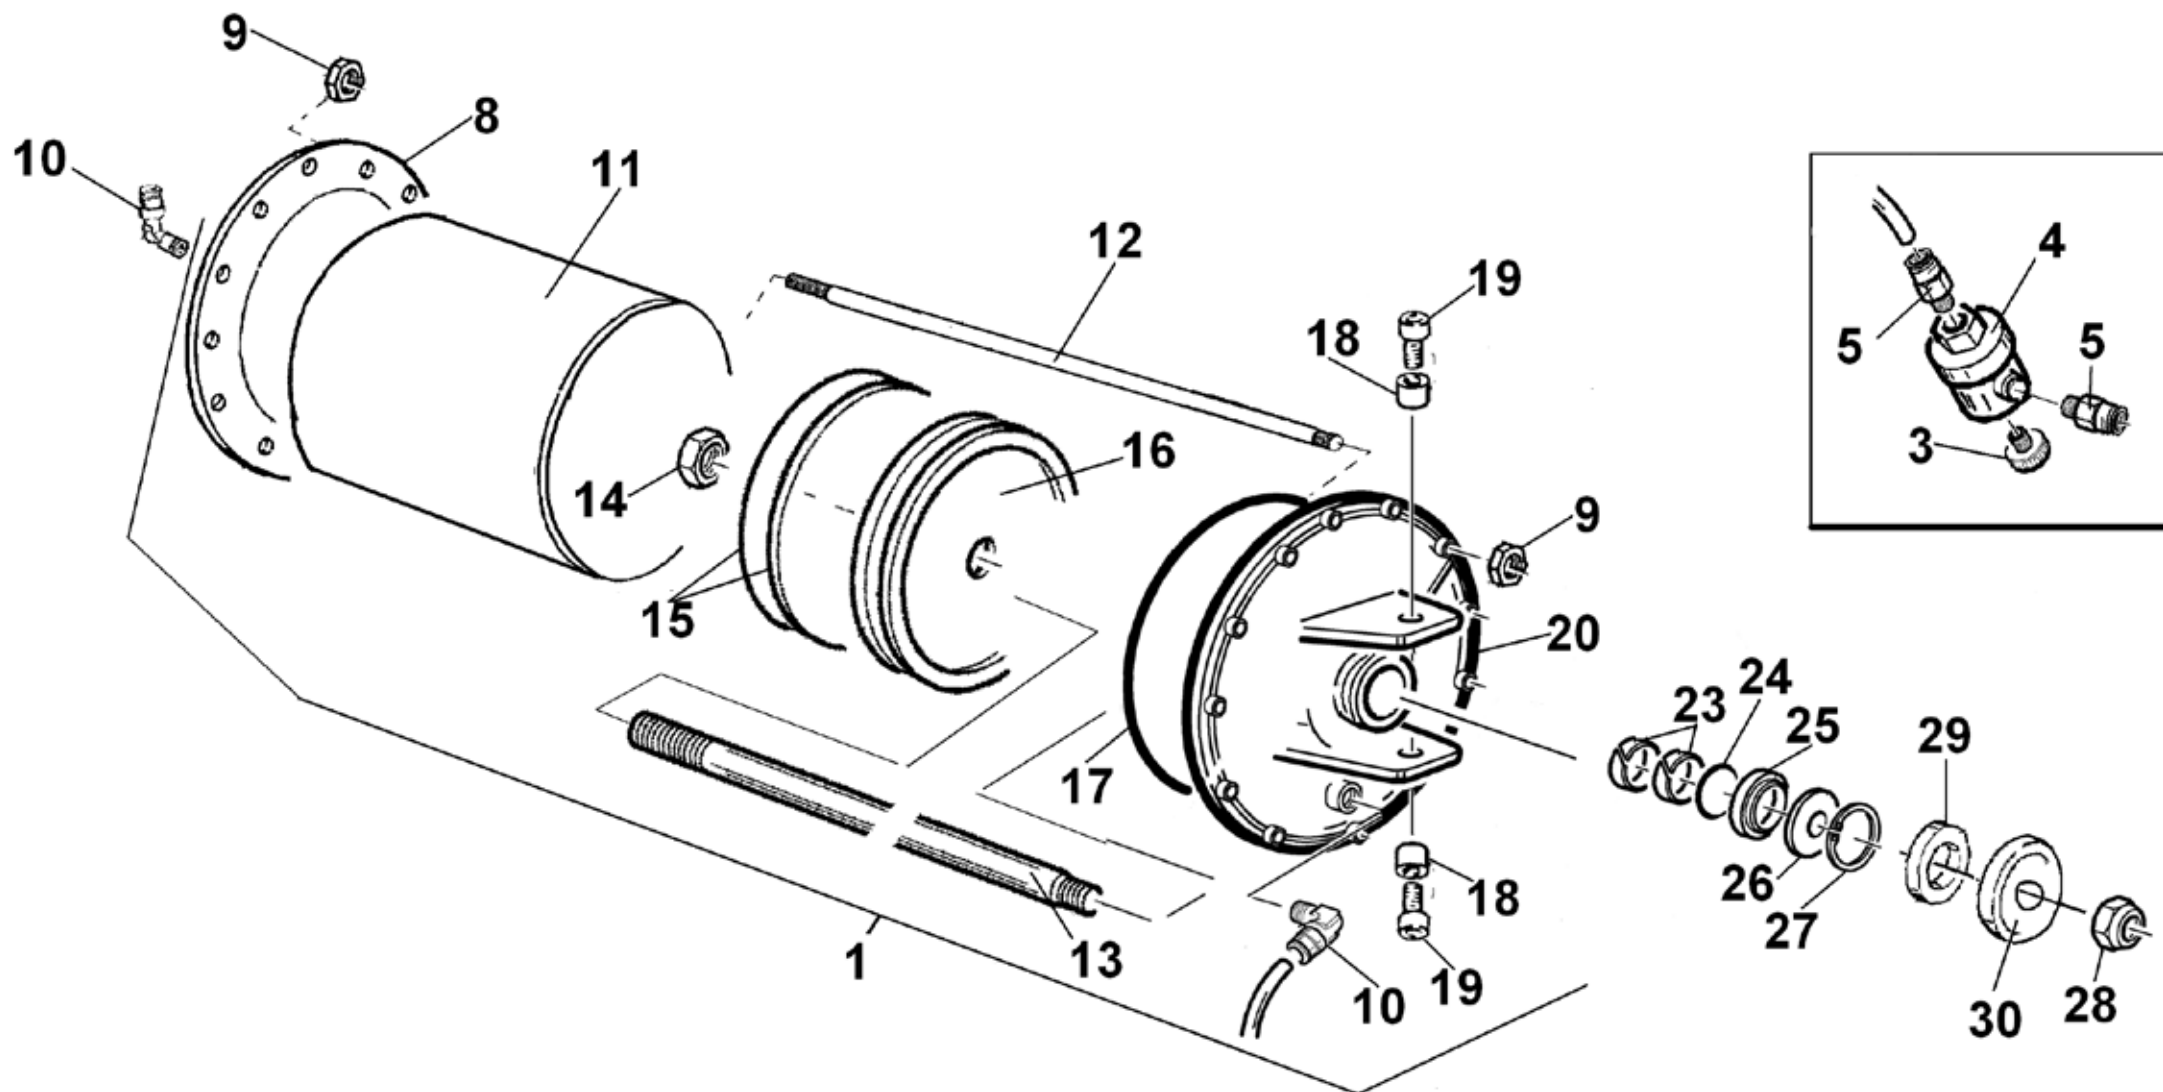

1	2035725	GR.CILINDRO STALL. D. 200 - TUBO ALU	BEAD BREAKER CYLINDER D.200	GR. VERIN DECOLLEUR D.200	WULSTABDRÜCKZYLINDER D.200
2	2008204	GR.VALVOLA SCAR.RAPIDO ST.MOON	QUICK RELIEF VALVE	CLAPET DECHARGE RAPIDE	SCHNELLABLASSVENTIL
3	4198808	SILENZIATORE 1/4" SPEC. D.24	SILENCER 1/4"	SILENCIEUX 1/4"	SCHALLDAEMPFER 1/4"
4	4199671	VALVOLA SCARICO RAPIDO DA 1/4"	QUICK RELIEF VALVE 1/4"	CLAPET DECHARGE RAPIDE 1/4"	SCHNELLABLASSVENTIL 1/4"
5	4198884	RACCORDO S6510 1/4"-8 S.R.	QUICK UNION 1/4"	RACCORD RAPIDE 1/4"	SCHNELLANSCHLUSS 1/4"
8	3035722	FLANGIA POSTERIORE CILINDRO STALL.	REAR FLANGE	BRIDE ARRIERE	HINTERFLANSCH
9	4398007	DADO FLANGIATO M6 ZNT DIN 6923	FLANGED NUT M6	ECROU BORDE" M6	FLANSCHMUTTER M6
10	4198578	RACCORDO 6520 1/4"-8/6 GIREV.	ROTATING UNION 1/4" 8-6	RACCORD PIVOTANT 1/4" 8-6	DREHANSCHLUSS 1/4" 8-6
11	3035721	CAMICIA CILINDRO STALLONATORE ALU	CYLINDER LINER	CHEMISE VERIN	ZYLINDERMANTEL
12	3035723	TIRANTE CILINDRO STALLONATORE	CYLINDER TIE ROD	TIRANT DE VERIN	ZYLINDERZUGSTANGE
13	3031738	ASTA CIL.STALL.S.E. D 200 (SHA)	CYLINDER SHAF	TIGE VERIN	ZYLINDERSCHAFT
14	4394969	DADO M18x1,5 MEDIO 5588 ZNT	NUT M18x1,5	ECROU M18x1,5	MUTTER M18x1,5
15	4193622	GUARNIZIONE 198X180X12	SEAL 198X180X12	JOINT 198X180X12	DICHTUNG 198X180X12
16	3035724	PISTONE CILINDRO STALLONATORE	CYLINDER PISTON	PISTON DE VERIN	ZYLINDERKOLBEN
17	4198145	ANELLO OR 4775 D.196,40x3,53	O-RING D.196,4x3,53	JOINT OR D.196,4x3,53	O-RING D.196,4x3,53
18	3000117	BOCCOLA PER CILINDRO STALL.	DOUILLE	BUSH	BUECHSE
19	4399943	VITE TCEI M12x35 12.9 5931	VIS M12x35 12.9	SCREW M12x35 12.9	SCHRAUBE M12x35 12.9
20	2135716	FLANGIA ANTERIORE CILINDRO STALL.	FRONT FLANGE	BRIDE AVANT	VORDERFLANSCH
23	4298823	FASCIA DI GUIDA ASTA CILINDRO	NYLON GUIDE	GUIDAGE EN NYLON	NYLONFUEHRUNG
24	4298168	ANELLO OR 3081 D.20,29x2,62	O-RING 20,29x2,62	JOINT OR D.20,29x2,62	O-RING 20,29x2,62
25	3199601	ANELLO RASCH.BID.L7 NSW 20 30 6/CO	SCRAPER	SEGMENT RACLEUR	KRATZSCHEIBE
26	4398146	RASAMENTO 24x30x1	STEEL SHIM 24x30x1	CALE EN ACIER 24x30x1	STAHLZWISCHENLAGE 24x30x1
27	3199599	ANELLO SEEGER I D.30 JV	SEEGER RING D.30	BAGUE SEEGER D.30	SEEGER-RING D.30
28	4398725	DADO AUTOBL.MA18 ALTO DIN 982	SELF-LOCKING NUT M18	ECROU DE VERROUILLAGE M18	SELBSTSICHERNDE MUTTER M18
29	3035977	AMMORTIZZATORE D. 22x75x20	AMORTISSEUR 22x75x20	SHOCK-ABSORBER D.22x75x20	STOSSDAEMPFER 22x75x20
30	3002832	SEDE AMMORTIZ.STALL.-ZNT B.	SIEGE AMORTISSEUR	SHOCK ABSORBER SEAT	STOSSDAEMPFRERSITZ