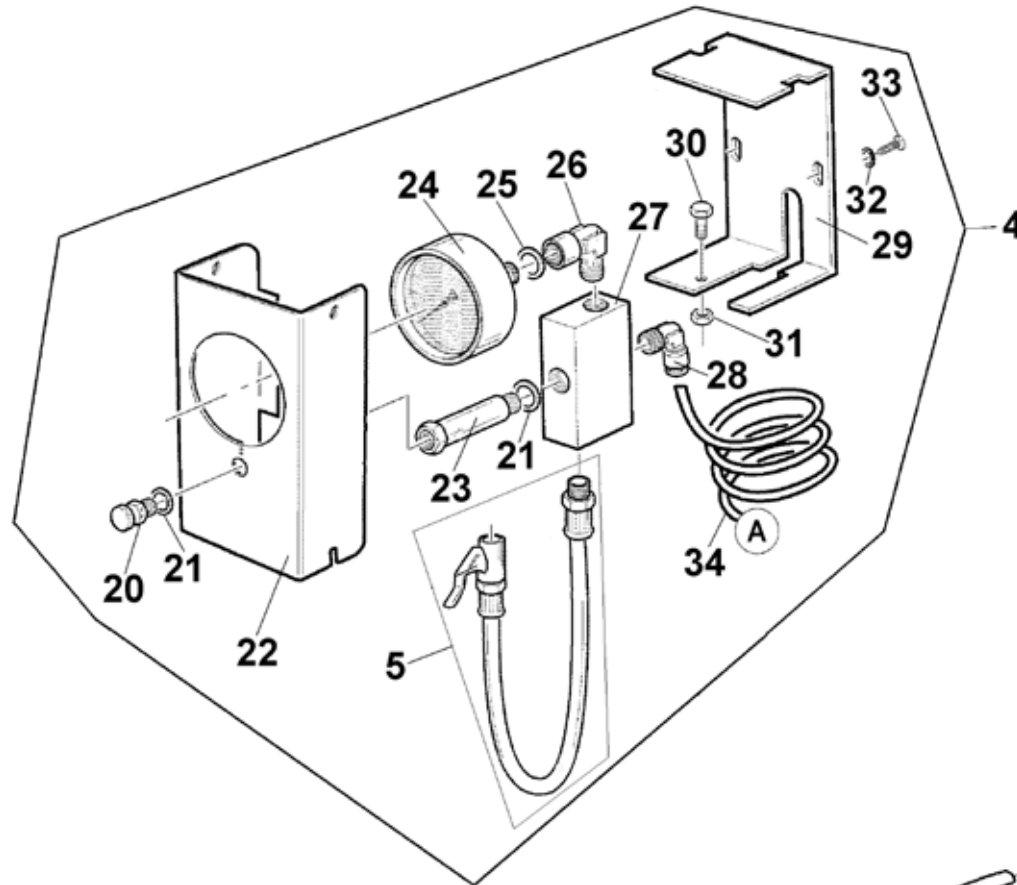

1	4198173	REGOLATORE 1/4" 0-3,5 BAR	REGULATEUR 1/4" 0-3,5 BAR	REGULATOR 1/4" 0-3,5 BAR	DRUCKREGLER 1/4" 0-3,5 BAR
2	4198435	VALV.SIC.1/8"0/4 BAR+RIV.+CAP.	SOUPAPE SECURITE' 1/8" 0/4 BAR	SAFETY VALVE 1/8" 0/4 BAR	SICHERHEITSVENTIL 1/8" 0/4BAR
3	4198884	RACCORDO 6510 1/4"-8 S.RAPIDO	RACCORD 6510 1/4"	UNION 6510 1/4"	ANSCHLUSS 6510 1/4"-8
4	2035987	CENTR.PNEU. GT CE	GT PNEUM. CONTROL UNIT	UNITE' DE CONTROL PNEUM. GT	DRUCKLUFTEINHEIT GT
5	2037129	GR.TUBO CENTR. GT L=1400	GT CONTROL UNIT HOSE L=1400	GR. TUYAU COM. GT L.1000	SCHLAUCH L=1400
20	4299354	PULSANTE DI SCARICO	RELIEF PUSHBUTTON	BOUTON-POUSSOIR DE DECH.	ABLASSKNOPF
21	4399256	ROND. RAME 1/4" (13x19x1,5)	WASHER 1/4" D.13x19x1,5	RONDELLE 1/4" D.13x19x1,5	KUPFERSCHEIBE 1/4" D.13x19x1,5
22	7015108	LAMIERA ANTERIORE GT	GT FRONT SHEET	TOLE GT AVANT	GT VORDERBLECH
23	4198670	COLONNETTA 1/4" H=43	STUD BOLT 1/4" H=43	COLONNETTE 1/4" H=43	BUNDSCHRAUBE 1/4" H=43
24	4299069	MANOMETRO CEE D. 80	PRESSURE GAUGE CEE D.80	MANOMETRE CEE D.80	MANOMETER CEE D.80
24A	3015120	MANOMETRO D.80 1200KPA-170PSI	PRESSURE GAUGE D.80 1200KPA	MANOMETRE D.80 1200KPA	MANOMETER D.80 1200KPA
25	4299000	ANELLO OR 9,8X3,85	O-RING 9,8x3,85	JOINT OR 9,8x3,85	O-RING 9,8x3,85
26	4198908	RACCORDO 2020 1/4" F/M	UNION 1/4"	RACCORD 1/4"	ANSCHLUSS 1/4"
27	3015111	RIPARTITORE 4 VIE F1/4"	DISTRIBUTION FRAME	REPARTITEUR	VERTEILER
28	4198883	RACCORDO S6500 1/4"-8 S.RAPIDO	QUICK UNION 1/4"	RACCORD RAPIDE 1/4"	RACCORD RAPIDE 1/4"
29	7015109	LAMIERA POSTERIORE GT	GT BACK SHEET	TOLE GT ARRIERE	GT HINTERBLECH
30	4399946	VITE TE 8x16 8.8 5739	SCREW M8x16 8.8	VIS M8x16 8.8	SCHRAUBE M8x16 8.8
31	4399976	DADO M 8 6S ZNT 5588	NUT M8	ECROU M8	MUTTER M8
32	4399903	RONDELLA 4	WASHER 4	RONDELLE 4	BEILAGSSCHEIBE 4
33	4398945	VITE AUTOPERFORANTE TCB 4x12,6	SELF-TAPPING SCREW 4x12,6	VIS AUTOTARADEUSE 4x12,6	BLECHSCHRAUBE 4x12,6
34	3000635	SPIRALE RILSAN 8X6 L=2300	RILSAN HOSE D.8x6 L=2300	SPIRALE RILSAN D.8x6 L=2300	SPIRALSCHLAUCH 8x6 L=2300
42	2035818	GR. PEDALE GONFIAGGIO	CONTROL PEDAL	PEDALE DE COMMANDE	STUEERPEDAL
43	4193204	VALVOLA PEDALE GONF. K23-R7-L8	VALVE	SOUPAPE	VENTIL
44	4199485	TAPPO MASCHIO ZINCATO 1/4-2611	PLUG 1/4"	BOUCHON 1/4"	VERSCHRAUBUNG 1/4"
45	4198578	RACCORDO 6520 1/4"-8/6 GIREV.	UNION 1/4"	RACCORD 1/4"	ANSCHLUSS 1/4"
46	4198884	RACCORDO S6510 1/4"-8 S.R.	QUICK UNION 1/4"	RACCORD RAPIDE 1/4"	SCHNELLANSCHLUSS 1/4"
47	4399998	RONDELLA 6 (6,4x12x1,6)ZNT6592	WASHER 6 (6,4x12x1,6)	RONDELLE 6 (6,4x12x1,6)	UNTERLEGSSCHEIBE 6 (6,4x12x1,6)
48	4399893	DADO AUTOBL.M 6 BASSO.6S. 7474	SELF-LOCKING NUT M6	ECROU DE VERROUILLAGE M6	SELBSTSICHERNDE MUTTER M6
49	4399892	VITE TE 6x20 8.8 ZNT 5739	SCREW 6x20	VIS 6x20	SCHRAUBE 6x20