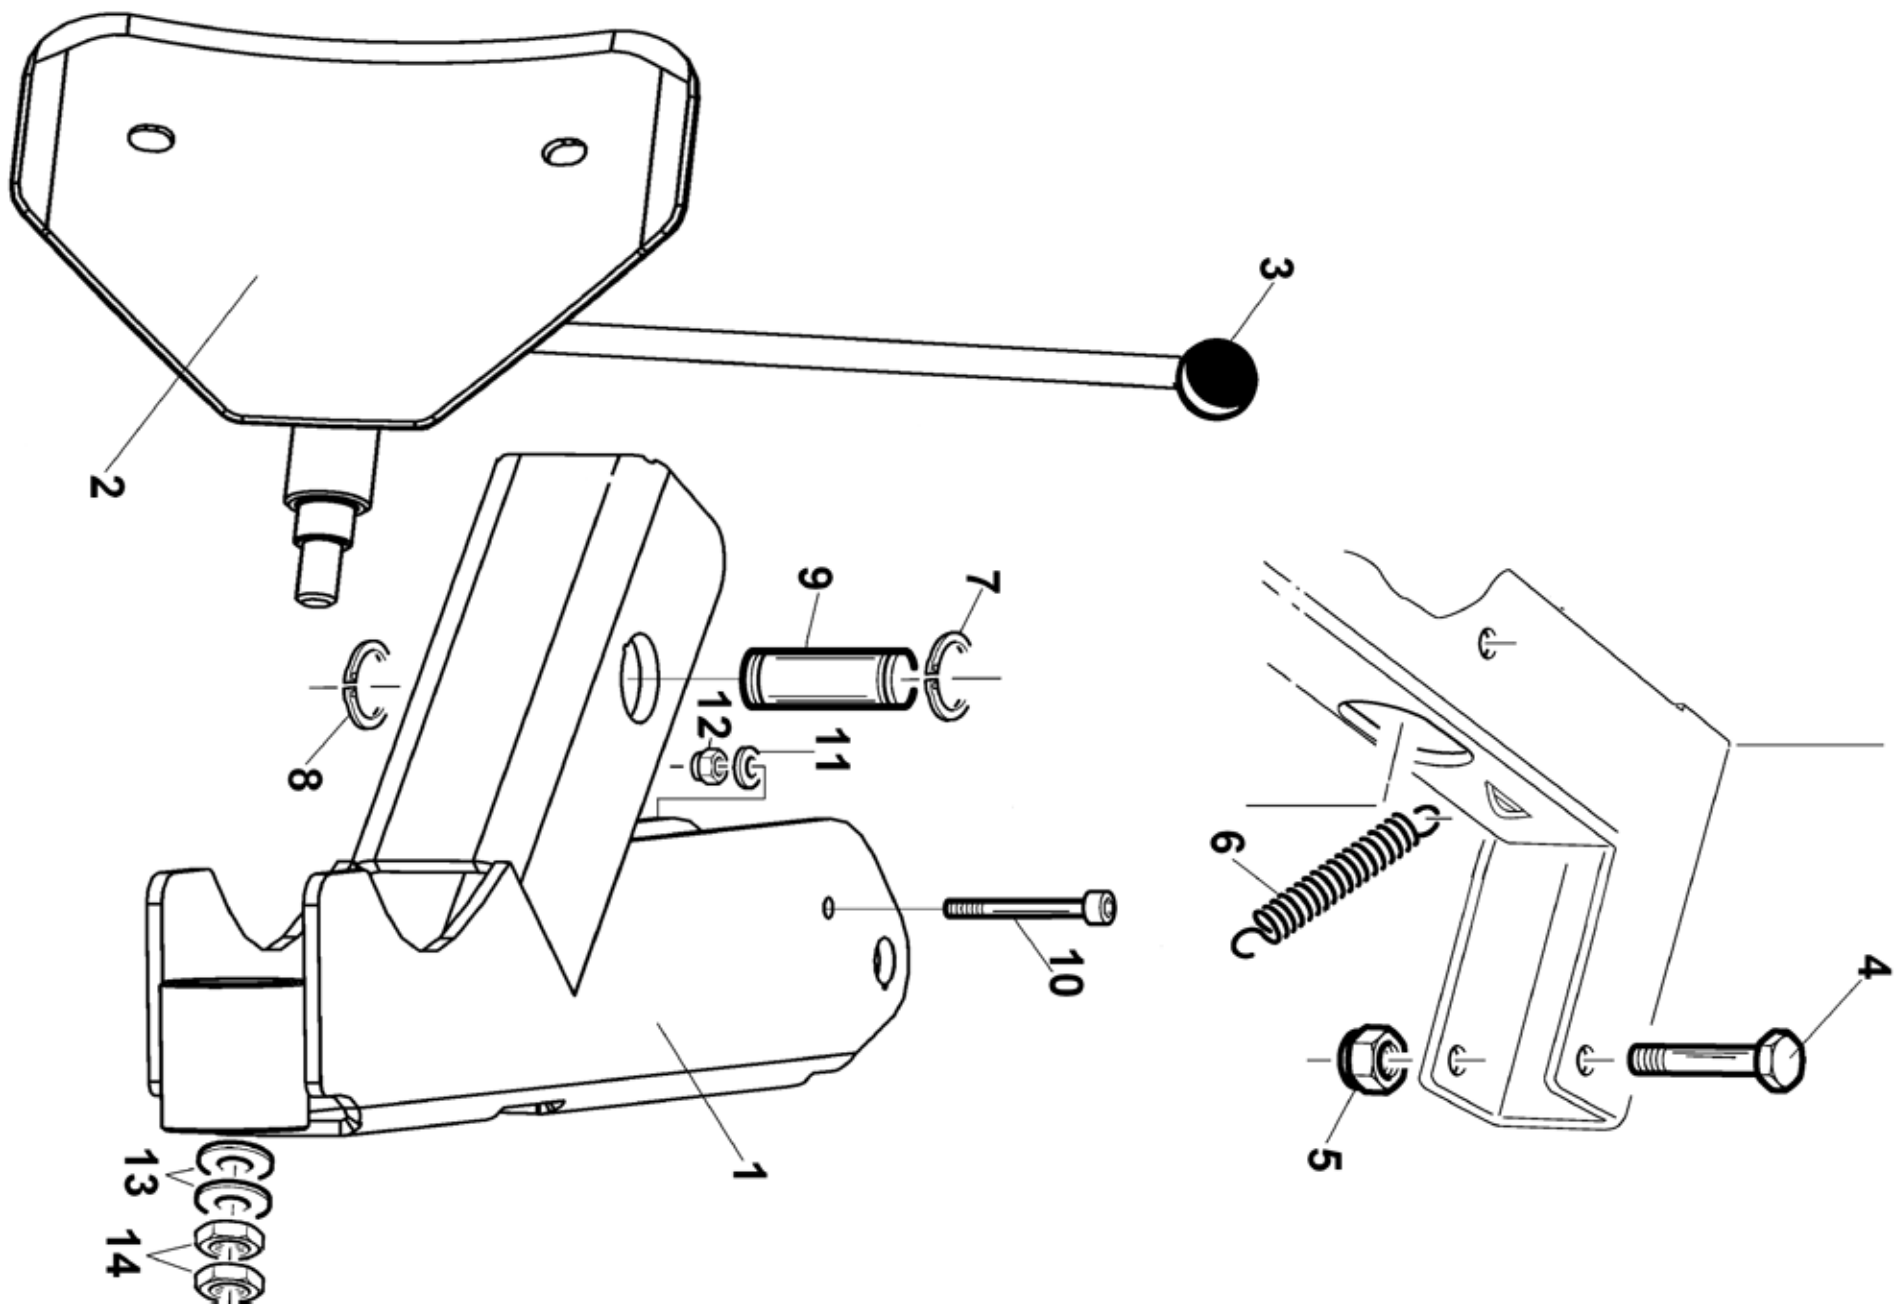

1	7035379	BRACCIO STALLONATORE	BEAD BREAKING ARM	BRAS DECOLLEUR	WULSTABDRUECKARM
2	2135371	PALETTA STALL.D.20/30 W320-ZNT	PALE DECOLLE-TALONS	BEAD BREAKING PLATE	WULSTABDRUECKSCHAUFEL
3	4299952	POMOLO D.14	POMMEAU D.14	KNOB D.14	KUGELGRIFF D.14
4	4399945	VITE TE 16x100 8.8 P.F. 5737	VIS TE 16x100	SCREW TE 16x100	SCHRAUBE TE 16x100
5	4399963	DADO AUTOBL.M16 BASSO.6S. 7474	ECROU DE VERROUILLAGE M16	SELF-LOCKING NUT M16	SELBSTSICHERNDE MUTTER M16
6	3000114	MOLLA BRACCIO STALLONATORE	RESSORT BRAS DECOLLEUR	ARM SPRING	ARMFEDER
7	4399979	ANELLO SEEGER E D.30 7435	BAGUE SEEGER D.30	SEEGER RING D.30	SEEGER RING D.30
8	4399975	ANELLO SEEGER E D.20 7435	BAGUE SEEGER D.20	SEEGER RING D.20	SEEGER RING D.20
9	3007894	PERNO ORIENTABILE ASTA	PIVOT	PIVOT PIN	DREHZAPFEN
10	4393072	VITE TCEI M 6x70	SCREW 6x70	VIS 6x70	SCHRAUBE 6x70
11	4399998	RONDELLA 6 (6,4x12x1,6)ZNT6592	WASHER 6 (6,4x12x1,6)	RONDELLE 6 (6,4x12x1,6)	UNTERLEGSSCHEIBE 6 (6,4x12x1,6)
12	4399893	DADO AUTOBL.M 6 BASSO	SELF-LOCKING NUT M6	ECROU DE VERROUILLAGE M6	SELBSTSPERRENDE MUTTER M6
13	4398899	MOLLA TAZZA 14,3x34x1,5	RESSORT BELLEVILLE 14,3x34x1,5	BELLEVILLE SPRING 14,3x34x1,5	BELLEVILLE FEDER 14,3x34x1,5
14	4396941	DADO M14 6S BASSO ZNT 5589	ECROU M14	NUT M14	MUTTER M14