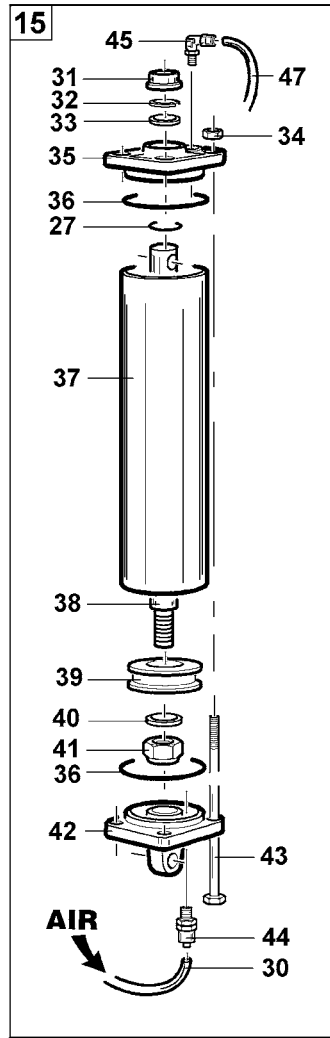

1	2116849	PEDANA LIFT -ZINCATO NERO	LIFT PLATFORM	PLATEFORME DU LIFT	HEBER PLATTFORM
2	2116866	BRACCIO ESTERNO LIFT -ZINCATO NERO	LIFT OUTER ARM	BRAS EXTERIEUR LIFT	HEBER AUSSENARM
3	2116869	BASAMENTO LIFT -ZINCATO NERO	LIFT BASE FRAME	EMBASE DE LIFT	HEBER GRUNDPLATTE
4	2116860	BRACCIO INTERNO LIFT -ZINCATO NERO	LIFT INNER ARM	BRAS INTERIEUR LIFT	HEBER INNENARM
5	3028101	PERNO PEDANA WBL 80-ZNT	PLATFORM PIN	AXE PLATEFORME	PLATTFORMSTIFT
6	3016858	DISTANZIALE CUSCINETTI -ZNT	SPACER	ENTRETOISE	DISTANZSTUECK
7	3016859	RONDELLA DISTANZIALE CUSCINETTI -ZNT B.	WASHER	RONDELLE	BEILAGSSCHEIBE
8	3016853	PERNO CUSCINETTI CILINDRO	PIN	AXE	STIFT
9	3016854	PERNO CILINDRO -ZNT	CYLINDER PIN	AXE VERIN	ZYLINDERSTIFT
10	3017134	PERNO RULLI PEDALIERA	ROLLER PIN	AXE ROULEAU	ROLLENSTIFT
11	2116394	CARRELLO SOLLEV. BOSS 2 -ZINCATO NERO	LIFTING CARRIAGE	CHARIOT ELEVATEUR	HUBSCHLITTEN
12	3017131	SPESSORE PVC RULLO SOLL.	PVC SHIM	CALE EN PVC	PVC ABSTANDSSTUECK
13	3017129	RULLO PVC SOLL. L=457	PVC ROLLER L=457	ROULEAU PVC L=457	PVC ROLLE L=457
14	3017130	RULLO PVC SOLL. L=447	PVC ROLLER L=447	ROULEAU PVC L=447	PVC ROLLE L=447
15	2008060	GR.CILINDRO AUT.20" INT.	20" TURNTABLE CYLINDER	VERIN CENTREUR 20"	20" ZENTRIERTISCHZYLINDER
16	4399864	ANELLO SEEGER E D.12	SEEGER RING D.12	BAGUE SEEGER D.12	SEEGER-RING D.12
17	4399837	VITE TSPEI M 8x20 10.9 ZNT	SCREW 8x20	VIS 8x20	SCHRAUBE 8X20
18	4399890	VITE TCEI M 6x20 8.8	SCREW 6x20	VIS 6x20	SCHRAUBE 6x20
19	4399889	DADO M 6 6S	NUT M6	ECROU M6	MUTTER M6
20	4395633	VITE TE 12x35 8.8	SCREW TE 12x35 8.8	VIS TE 12x35 8.8	SCHRAUBE TE 12x35 8.8
21	4399865	DADO AUTOBL.M12 BASSO	SELF-LOCKING NUT M12	ECROU DE VERROUILLAGE M12	SELBSTSICHERNDE MUTTER M12
22	4399981	RONDELLA 12 (13x24x2,5)ZNT6592	WASHER 12 (13x24x2,5)	RONDELLE 12 (13x24x2,5)	BEILAGSSCHEIBE 12 (13x24x2,5)
23	4398631	VITE TE 12x50 8.8	SCREW 12x50	VIS 12x50	SCHRAUBE 12x50
24	6616687	RAMPA BOSS -NERO	RAMP	RAMPE	RAMPE
25	4295282	CUSCINETTO 6201 ZZ 12-32-10	BEARING 6201 ZZ 12-32-10	COUSSINET 6201 ZZ 12-32-10	LAGER 6201 ZZ 12-32-10
26	4296640	CUSCINETTO A SFERE	BALL BEARING	COUSSINET A BILLES	KUGELLAGER
27	4299168	ANELLO OR 3081 D.20,29x2,62	O-RING 20,29x2,62	JOINT OR D.20,29x2,62	O-RING 20,29X2,62
28	3006880	DISTANZIALE BIELLA UNIF.12x18x9	SPACER	ENTRETOISE	DISTANZSTUECK
29	3028102	DISTANZIALE RUOTE PEDANA-ZNT	WHEELS SPACER	ENTRETOISE ROUES	RADABSTANDSSTUECK
30	3015946	TUBO ELASTOLAN 6X4 L=2000	HOSE 6x4 L=2000	TUYAU 6x4 L=2000	SCHLAUCH 6x4 L=2000
31	3199601	ANELLO RASCH.BID.L7 NSW 20 30 6/CO	SCRAPER	SEGMENT RACLEUR	KRATZSCHEIBE