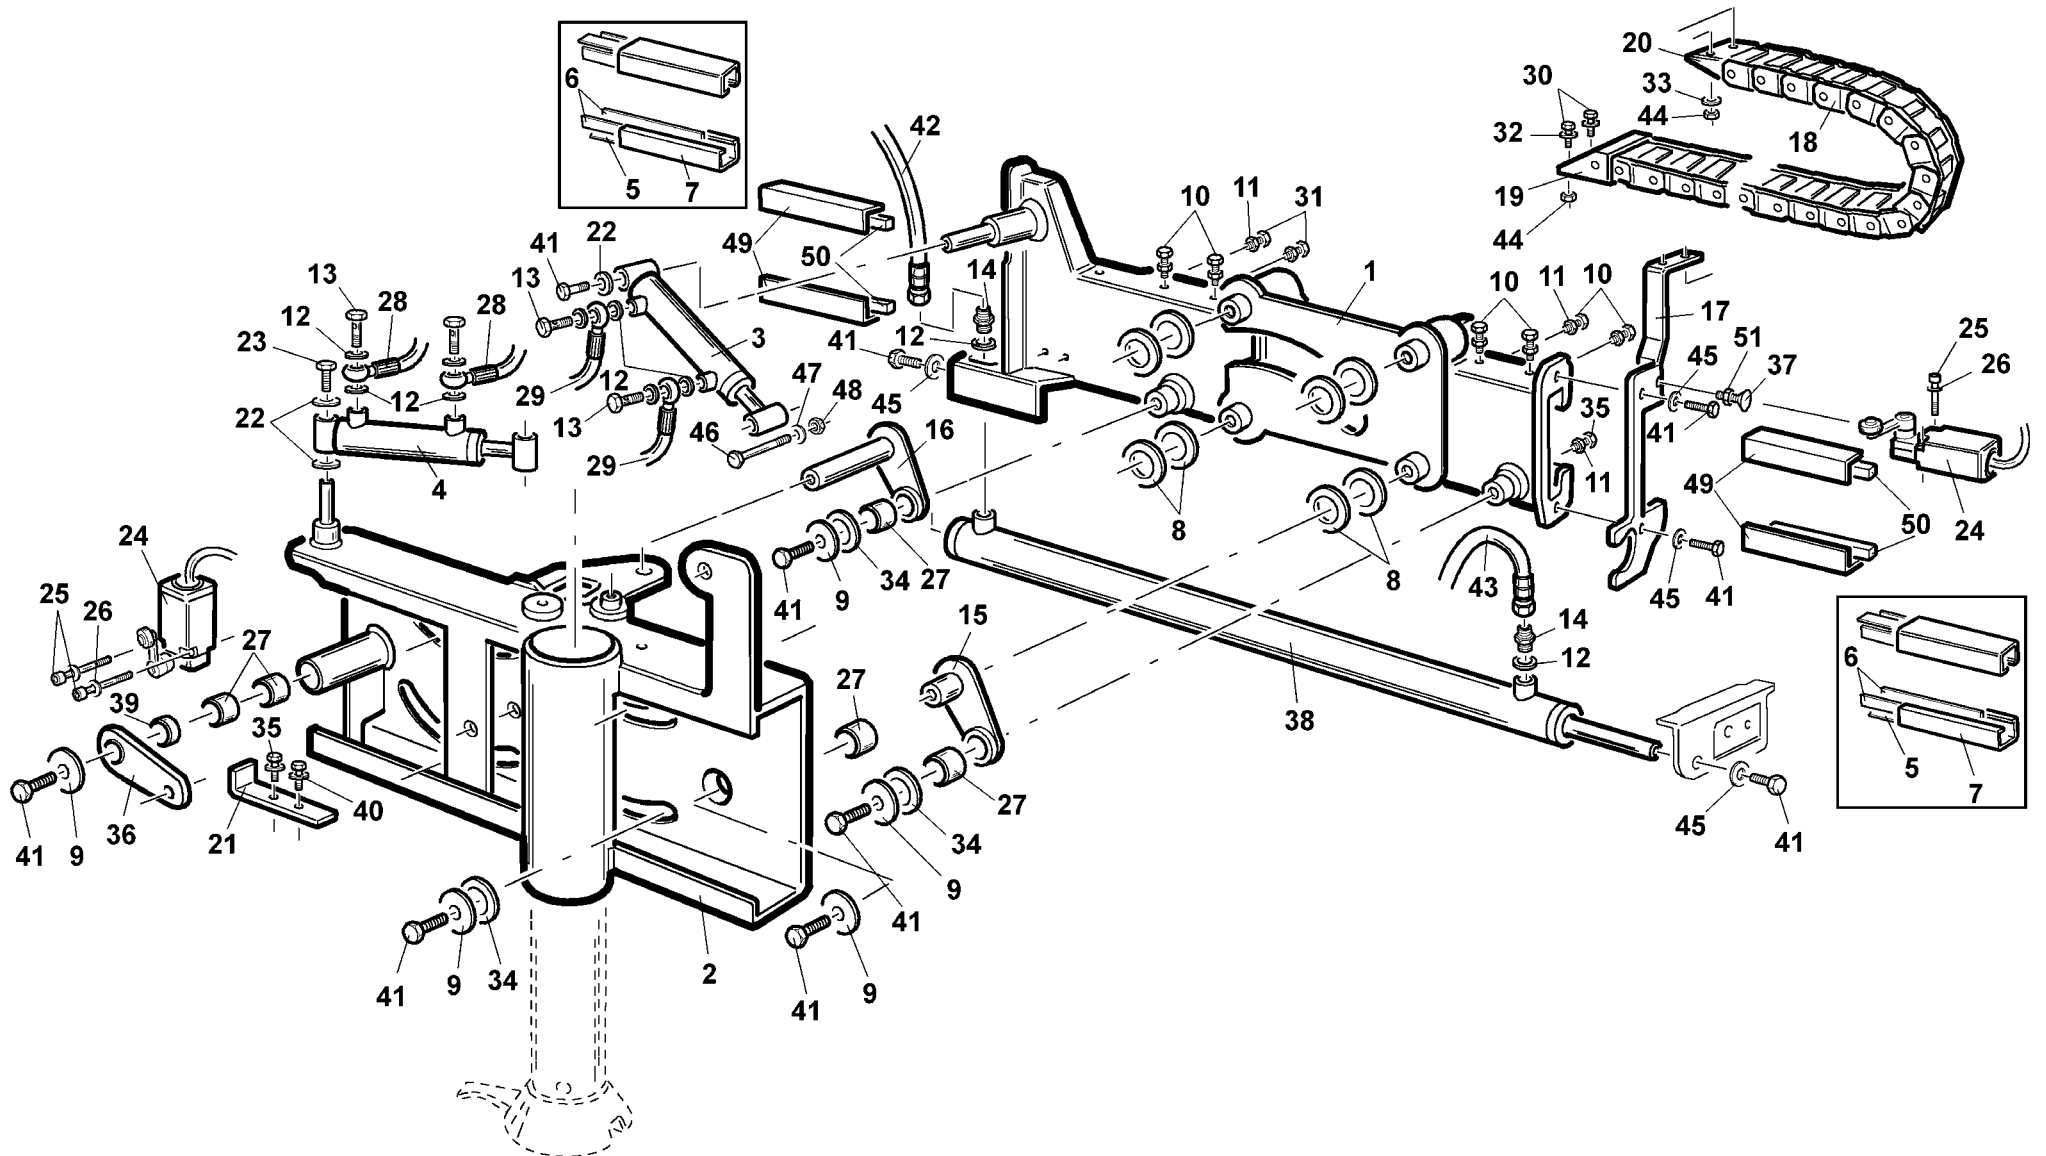

1	6617010	CARRELLO UTENSILE FISSO -NERO	FIXED TOOL CARRIAGE	CHARIOT FIXE OUTIL	WERKZEUG-FESTGESTELL
2	6617019	CARRELLO OSCILLANTE-NERO	MOBILE CARRIAGE	CHARIOT MOBILE	FAHRGESTELL
3	6616560	CILINDRO OSCILLANTE D.35 C=130,5	CYLINDER D.35	VERIN D.35	ZYLINDER D.35
4	6616561	CILINDRO ROTAZIONE UTENSILE D.35 C=130	CYLINDER D.35	VERIN D.35	ZYLINDER D.35
5	3016888	PATTINO ARNITE CARRELLI SUP.	SLIDE	PATIN	GLEITSCHUH
6	3016887	PATTINO ARNITE CORTO CARRELLI SUP.	SHORT SLIDE	PATIN COURT	KURZER GLEITSCHUH
7	3017078	GUIDE PER ARNITE -ZNT B.	GUIDE	GUIDE	FUEHRUNG
8	3017125	RONDELLA ARNITE 25,5/50/5	WASHER 25,5/50/5	RONDELLE 25,5/50/5	BEILAGSSCHEIBE 25,5/50/5
9	4398263	RONDELLA 12,5x48x3 SPEC. ZNT	WASHER D.12,5x48x3	RONDELLE D.12,5x48x3	BEILAGSSCHEIBE D.12,5x48x3
10	4399827	VITE TE 8x20 8.8	SCREW 8x20	VIS 8x20	SCHRAUBE 8x20
11	4399976	DADO M 8 6S	NUT M8	ECROU M8	MUTTER M8
12	4399256	ROND. RAME 1/4" (13x19x1,5)	COPPER WASHER 1/4" D.13x19x1,5	RONDELLE EN CUIVRE 1/4" D.13x19x1,5	KUPFERSCHEIBE 1/4" D.13x19x1,5
13	4199249	BULLONE RACCORDO FORATO 1/4"	DRILLED UNION BOLT 1/4"	BOULON RACCORD PERCE" 1/4"	LOCHVERSCHRAUBUNG 1/4"
14	3001372	NIPPO IDR. 1/4"-h.12mm	NIPPLES	"NIPPLE MM 1/4""	"ANSCHLUSS MM 1/4""-CH.H.12MM"
15	2117076	BIELLA DESTRA -ZINCATO B.	RIGHT CONNECTING ROD	BIELLE DROITE	RECHTE PLEUELSTANGE
16	2117072	BIELLA SINISTRA -ZINCATO B.	LEFT CONNECTING ROD	BIELLE GAUCHE	LINKE PLEUELSTANGE
17	3017295	PANTOGRAFATO SUPPORTO CATENA -ZINC.	CHAIN SUPPORT	SUPPORT DE CHAINE	KETTENSTUETZE
18	4296877	CATENA PORTACAVI 560/A TIPO 60 R.50	CHAIN	CHAINE	KETTE
19	4296875	ATTACCO FEMMINA CATENA 560	CHAIN UNION	ATELAGE CHAINE	KETTENVERBINDUNGSSTUECK
20	4296876	ATTACCO MASCHIO CATENA 560	CHAIN UNION	ATELAGE CHAINE	KETTENVERBINDUNGSSTUECK
21	3017230	PUNTALE PER MICRO -ZINCATO	MICROSWITCH LIMIT STOP	ARRET DE MICRO	MIKROSCHALTERANSCHLAG
22	4399947	RONDELLA 8 (9x32x4)	WASHER 8 (9x32x4)	RONDELLE 8 (9x32x4)	BEILAGSSCHEIBE 8 (9X32X4)
23	4399434	VITE TE 12x20 8.8 ZNT 5739	SCREW 12x20	VIS 12x20	SCHRAUBE 12x20
24	4597774	FINECORSO CROUZET 83 850 302	CROUZET LIMIT STOP	FIN DE COURSE CROUZET	CROUZET ENDANSCHLAG
25	4398193	VITE TCEI M 4x30 8.8	SCREW 4x30	VIS 4x30	SCHRAUBE 4x30
26	4396108	RONDELLA 4 (4,3) ZNT 6592	WASHER 4	RONDELLE 4	BEILAGSSCHEIBE 4
27	4298590	BOCCOLA KU 30/34 L=20	BUSH 30/34 L=20	COQUILLE 30/34 L=20	BUECHSE 30/34 L=20
28	3016608	TUBO UTENSILE + ROTAZ. L=3400	HOSE + ROT. L=3400	ROHR + DREH. L=3400	ROHR + DREH. L=3400
29	3016610	TUBO CILINDRO OSCILLANTE L=3650	CYLINDER PIPE L=3650	TUYAU VERIN L=3650	ZYLINDERSCHLAUCH L=3650
30	4399892	VITE TE 6x20 8.8	SCREW 6x20	VIS 6x20	SCHRAUBE 6x20
31	4399935	VITE TE 8x25 8.8	SCREW 8X25	VIS 8x25	SCHRAUBE 8x25
32	4399998	RONDELLA 6 (6,4x12x1,6)ZNT6592	WASHER 6 (6,4x12x1,6)	RONDELLE 6 (6,4x12x1,6)	BEILAGSSCHEIBE 6 (6,4x12x1,6)