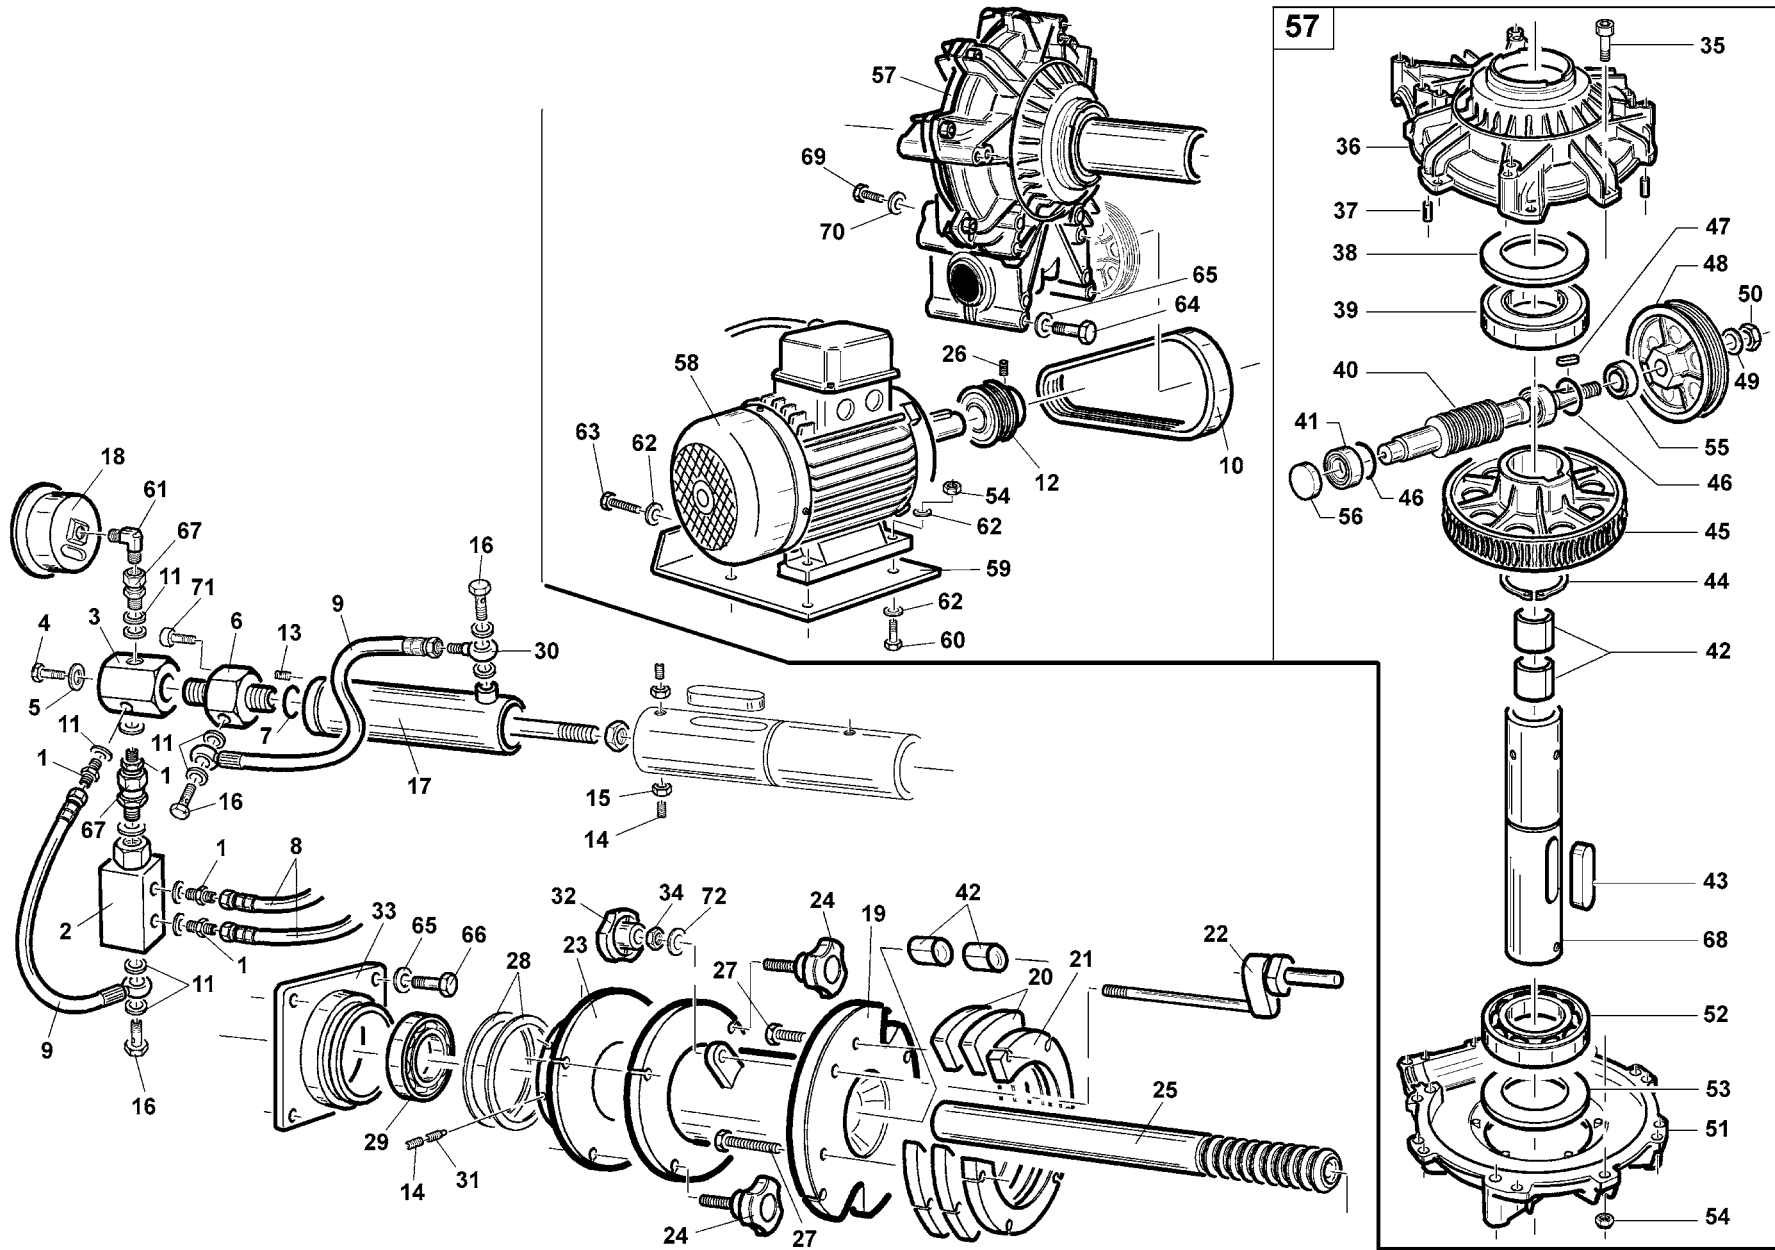

1	3001372	NIPPO IDR. 1/4"-h.12mm	NIPPLES	"NIPPLE MM 1/4""	"ANSCHLUSS MM 1/4""-CH.H.12MM"
2	4194795	VALV.IDR. DI BLOCCO VBPSL 14 (I)	STOP VALVE	SOUPAPE DE BLOCAGE	ABSPERRVENTIL
3	2016554	CORPO RACCORDO GIREVOLE BOSS-S558/9	ROTATING UNION	RACCORD TOURNANT	DREHANSCHLUSS
4	4399946	VITE TE 8x16 8.8	SCREW 8x16	VIS 8x16	SCHRAUBE 8x16
5	4399947	RONDELLA 8 (9x32x4)	WASHER 8 (9x32x4)	RONDELLE 8 (9x32x4)	BEILAGSSSCHEIBE 8 (9X32X4)
6	2001241	PERNO RACCORDO GIREVOLE	PIN	AXE	STIFT
7	4299241	ANELLO OR 4093 D.23,40X3,53	O-RING D.23,40x3,53	JOINT OR D.23,40x3,53	O-RING D.23,40x3,53
8	3016611	TUBO 3/16"R.1/4" L=1000-BOSS	HOSE 3/16"R.1/4" L=1000	TUYAU 3/16"R.1/4" L=1000	SCHLAUCH 3/16"R.1/4" L=1000
9	3011381	TUBO 1/4" L=320 VALV.BLOCC.551	HOSE 1/4" L=320	TUYAU 1/4" L=320	SCHLAUCH 1/4" L=320
10	4296140	CINGHIA PV 762 J6	BELT	COURROIE	RIEMEN
11	4399256	ROND. RAME 1/4" (13x19x1,5)	COPPER WASHER 1/4" D.13x19x1,5	RONDELLE EN CUIVRE 1/4" D.13x19x1,5	KUPFERSCHEIBE 1/4" D.13x19x1,5
12	3010864	PULEGGIA MOTORE SMTG AUTO	MOTOR PULLEY	POULIE MOTEUR	MOTORSCHIEBE
13	4395806	VITE STEI 10x10 P.COPPA	SCREW 10x20	VIS 10X20	SCHRAUBE 10x20
14	4398734	VITE STEI 8x20 P.P.	SCREW 8x20	VIS 8x20	SCHRAUBE 8x20
15	4399976	DADO M 8 6S	NUT M8	ECROU M8	MUTTER M8
16	4199249	BULLONE RACCORDO FORATO 1/4"	DRILLED UNION BOLT 1/4"	BOULON RACCORD PERCE" 1/4"	LOCHVERSCHRAUBUNG 1/4"
17	6616140	CILINDRO BLOCC.RUOTE BOSS-NERO	WHEEL LOCKING CYLINDER	VERIN BLOCAGE ROUES	RADEINSPANNZYLINDER
18	4194823	MANOMETRO 1/4" 250 BAR P	MANOMETER 1/4" 250 BAR P	MANOMETRE 1/4" 250 BAR P	MANOMETER 1/4" 250 BAR P
19	2116133	MANDRINO COMPL. BOSS 2-SABB./BRUN.	COMPL. CHUCK UNIT	MANDRIN COMPLET	SPINDELEINHEIT
20	3016136	FLANGIA INTERMEDIA MANDRINO -SABB./BRUN.	CHUCK MIDDLE FLANGE	COLLIER INTERMED. MANDRIN	SPINDELMITTENFLANSCH
21	3016833	FLANGIA ESTERNA MANDRINO-BRUNITO	CHUCK OUTER FLANGE	COLLIER EXT. MANDRIN	SPINDEL AUSSENFLANSCH
22	2116827	ANTIROTAZIONE MANDRINO -ZNT B.	ANTIROTATION PIN	AXE ANTIROTATION	DREHSCHUTZSTIFT
23	2116216	FLANGIA ALBERO MANDRINO COMPL.-SABB/BRUN	CHUCK ARM FLANGE	COLLIER ARBRE MANDRIN	SPINDELARMFLANSCH
24	4295149	VOLANTINO THP D.50 M10 L=25	HANDWHEEL HP D.50 M10 L=25	PETIT VOLANT HP D.50 M10 L=25	HANDRAD HP D.50 M10 L=25
25	3016147	ALBERO MANDRINO -ZINCATO B.	CHUCK ARM	ARBRE MANDRIN	SPINDELARM
26	4399922	VITE STEI 8x14 P.CIL.	SCREW 8x14	VIS 8x14	SCHRAUBE 8x14
27	4396932	VITE TE 10x45 8.8	SCREW 10x45	VIS 10x45	SCHRAUBE 10x45
28	4397215	RASAMENTO 63x80x0,5 DIN 988	SHIM ADJUSTMENT 63x80x0,5	CALE 63X80X0,5	ZWISCHENLAGE 63x80x0,5
29	4296945	CUSCINETTO 6212 2RS 60x110x22	BEARING 60X110X22	COUSSINET 60X110X22	UNTERLAGE 60X110X22
30	4197297	RACCORDO OCCHIO 1/4"-1/4" BSP	UNION 1/4"	RACCORD 1/4"	ANSCHLUSS 1/4"
31	4399922	VITE STEI 8x14 P.CIL.	SCREW 8x14	VIS 8x14	SCHRAUBE 8x14