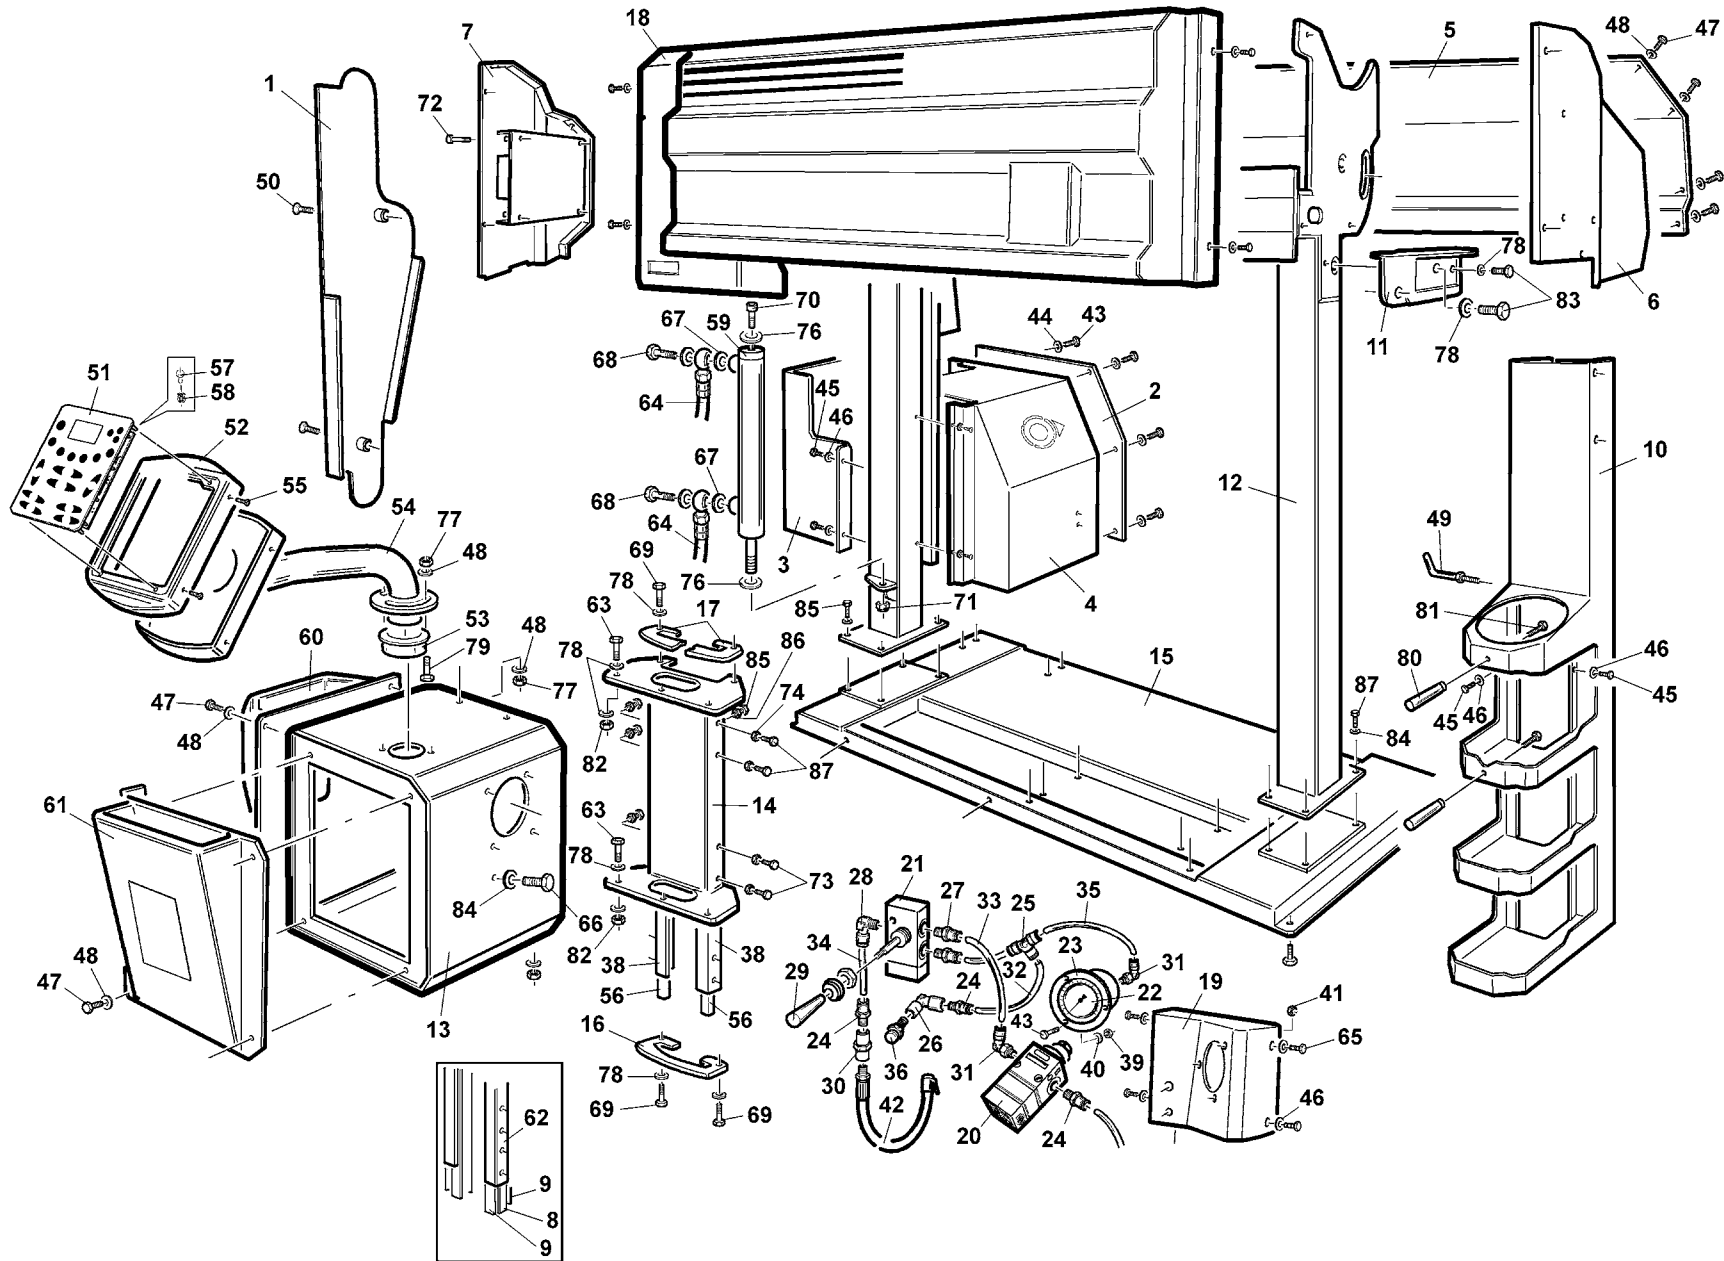

CATALOGO RICAMBI ORIGINALI - ORIGINAL SPARE PARTS

CATALOGUE PIECES D'ORIGINE - ORIGINALSATZTEILE

Ed. 05/2008

Cod. 3013955

The BOSS II

1	6617152	CARTER CAMMA SALDATO -NERO	WELDED FRAME	PANNEAU SOUDE`	GESCHWEISSTER RAHMEN
2	8517049	COPERCHIO POST. -GRIGIO 7001 B.	BACK PANEL - GREY 7001	COUVERCLE ARRIERE - GRIS 7001	HINTERDECKEL - GRAU 7001
3	8517045	CARTER INF. ESTERNO -GRIGIO 7001 B.	FRAME - GREY 7001	PANNEAU - GRIS 7001	RAHMEN - GRAU 7001
4	8517046	CARTER INF. INTERNO -GRIGIO 7001 B.	FRAME - GREY 7001	PANNEAU - GRIS 7001	RAHMEN - GRAU 7001
5	6617029	CARTER POSTERIORE INFERIORE -NERO	BACK FRAME - BLACK	PANNEAU ARRIERE - NOIR	HINTERRAHMEN - SCHWARZ
6	6617031	CARTER LATERALE DX -NERO	RIGHT SIDE FRAME - BLACK	PANNEAU LATERAL DROITE - NOIR	RECHTER SEITENRAHMEN - SCHWARZ
7	6617037	CARTER LATERALE SX -NERO	LEFT SIDE FRAME - BLACK	PANNEAU LATERAL GAUCHE - NOIR	LINKER SEITENRAHMEN - SCHWARZ
8	3016885	PATTINO ARNITE LUNGO CARRELLO SUP.	SLIDE	PATIN	GLEITSCHUH
9	3016886	PATTINO ARNITE CARRELLO MANDRINO	SLIDE	PATIN	GLEITSCHUH
10	8517132	PORTAOGGETTI B2 -GRIGIO B.7001	TOOLS HOLDER	COLONNE PORTE OUTILS	WERKZEUGTRAGSAEULE
11	2117098	STAFFA CILINDRO LATO STELO-ZNT	CYLINDER SUPPORT	ETRIER DE VERIN	ZYLINDERTRAEGER
12	6116905	PORTALE BOSS 2-BLU B.5015	STAND	COLONNE	TRAEGER
13	6116770	CARCASSA BOSS 2 -BLU B.5015	COMMAND BOX FRAME	BATI BOITE DE COMMANDES	STEUEREINHEITRAHMEN
14	6116798	CARRELLO MANDR. BOSS 2-BLU B.5015	CHUCK CARRIAGE	CHARIOT MANDRIN	SPINDELSCHLITTEN
15	6116707	BASAMENTO BOSS 2-BLU B.5015	BASE FRAME	EMBASE	GRUNDPLATTE
16	6116750	CHIUSURA CARRELLO -BLU B.5015	CARRIAGE STOP	ARRET DE CHARIOT	SCHLITTENVERSCHLUSS
17	6116751	CHIUSURA CARRELLO STRETTA -BLU B.5015	CARRIAGE SMALLER STOP	ARRET DE CHARIOT	SCHLITTENVERSCHLUSS
18	3016656	COPERCHIO ABS FRONT.SUP.BOSS GRIGIO 7001	ABS FRONT COVER - GREY 7001	PANNEAU FRONTAL EN ABS GRIS 7001	ABS VORDERDECKEL - GRAU 7001
19	8517063	SCATOLA MANOMETRO BOSS -GRIGIO B.	PRESSURE GAUGE BOX	BOITE MANO	MANOMETERKASTEN
20	4197027	RIPETIT.PRESS.1/4"(X CICALINO)4,2B.	PRESSURE REPEATER 1/4"	REPETITEUR DE PRESSION 1/4"	DRUCKWIEDERHOLER 1/4"
21	4194985	VALVOLA 3 VIE - 2 POSIZ. - F.1/8"	3WAYS VALVE - 2 POS. F1/8"	CLAPET 3VOIES - 2 POS. F1/8"	3WEGENVENTIL - 2 POS. F1/8"
22	4299069	MANOMETRO CEE D. 80	PRESSURE GAUGE D.80	MANOMETRE D.80	MANOMETER D.80
23	3002351	FLANGIA X MANOMETRO D.80	FLANGE	BRIDE	FLANSCH
24	4198884	RACCORDO S6510 1/4"-8 S.R.	QUICK UNION 1/4"	RACCORD RAPIDE 1/4"	SCHNELLANSCHLUSS 1/4"
25	4198978	RACCORDO 6540 8	UNION	RACCORD	ANSCHLUSS
26	4199109	RACCORDO 2013 1/4" FF	UNION 1/4"	RACCORD 1/4"	ANSCHLUSS 1/4"
27	4198954	RACCORDO 6512 1/8"-8 S.R.	QUICK UNION 1/8"	RACCORD RAPIDE 1/8"	SCHNELLANSCHLUSS 1/8"
28	4198990	RACCORDO S6500 1/8"-8 S.RAPIDO	QUICK UNION 1/8"	RACCORD RAPIDE 1/8"	SCHNELLANSCHLUSS 1/8"
29	3010284	POMOLO D.14x45 FORO M5 ZNT	KNOB D.14x45 M5	POMMEAU D.14x45 M5	KUGELGRIFF D.14x45 M5
30	4198894	MANICOTTO 2543 1/4" F.	COUPLING 2543 1/4" F	MANCHON 2543 1/4"	MUFFE 2543 1/4" F
31	4198578	RACCORDO 6520 1/4"-8/6 GIREV.	ROTATING UNION 1/4" 8-6	RACCORD PIVOTANT 1/4" 8-6	DREHANSCHLUSS 1/4" 8-6