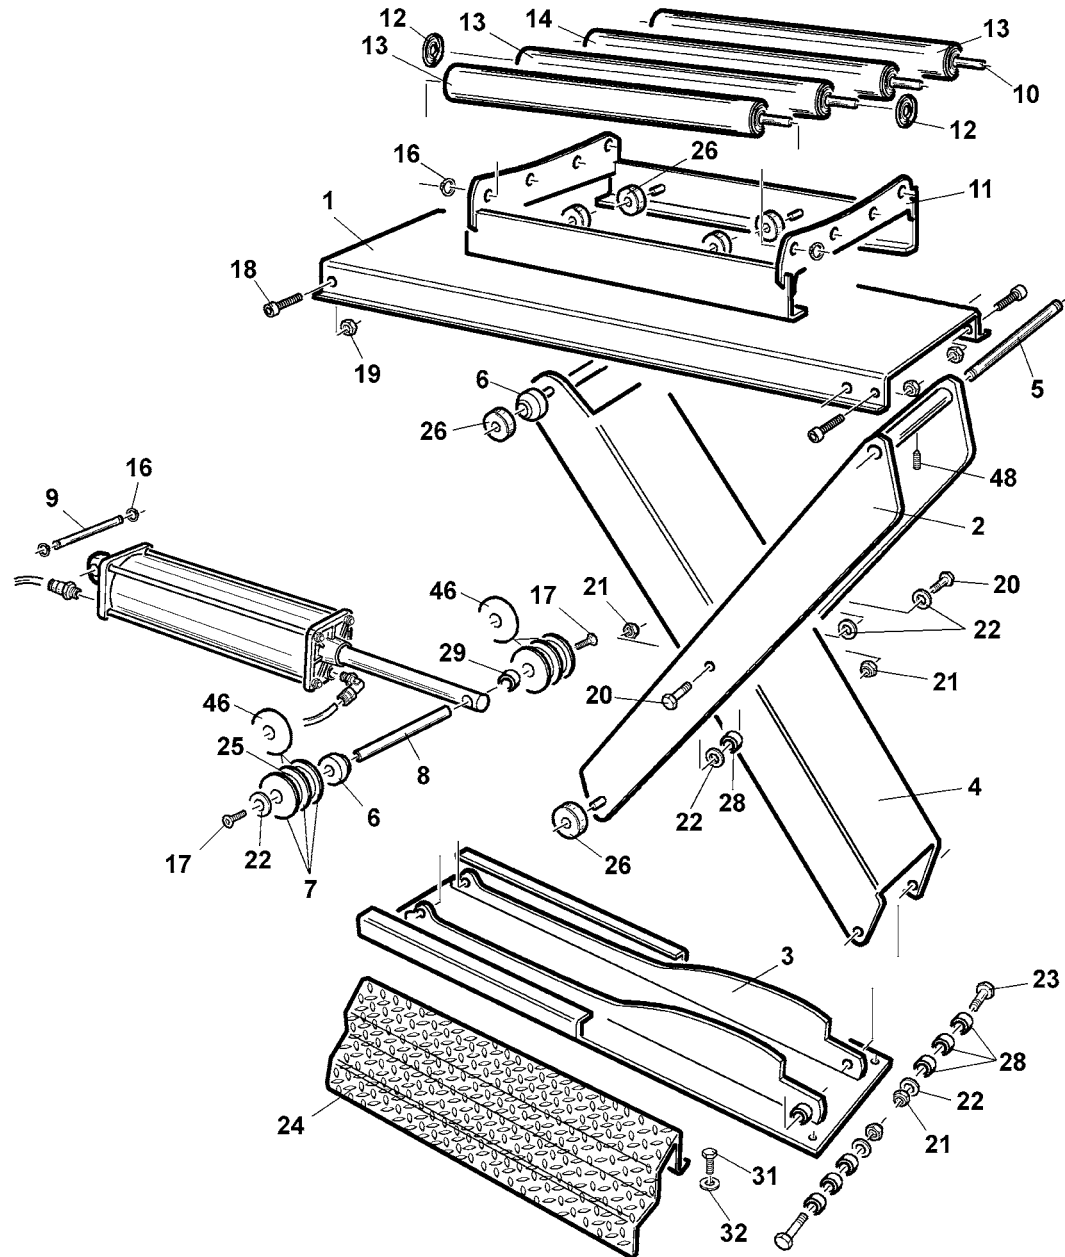

1	2116849	PEDANA LIFT -ZINCATO NERO	LIFT PLATFORM	PLATEFORME DU LIFT	HEBER PLATTFORM
2	2116866	BRACCIO ESTERNO LIFT -ZINCATO NERO	LIFT OUTER ARM	BRAS EXTERIEUR LIFT	HEBER AUSSENARM
3	2116869	BASAMENTO LIFT -ZINCATO NERO	LIFT BASE FRAME	EMBASE DE LIFT	HEBER GRUNDPLATTE
4	2116860	BRACCIO INTERNO LIFT -ZINCATO NERO	LIFT INNER ARM	BRAS INTERIEUR LIFT	HEBER INNENARM
5	3028101	PERNO PEDANA WBL 80-ZNT	PLATFORM PIN	AXE PLATEFORME	PLATTFORMSTIFT
6	3016858	DISTANZIALE CUSCINETTI -ZNT	SPACER	ENTRETOISE	DISTANZSTUECK
7	3016859	RONDELLA DISTANZIALE CUSCINETTI -ZNT B.	WASHER	RONDELLE	BEILAGSSCHEIBE
8	3016853	PERNO CUSCINETTI CILINDRO	PIN	AXE	STIFT
9	3016854	PERNO CILINDRO -ZNT	CYLINDER PIN	AXE VERIN	ZYLINDERSTIFT
10	3017134	PERNO RULLI PEDALIERA	ROLLER PIN	AXE ROULEAU	ROLLENSTIFT
11	2116394	CARRELLO SOLLEV. BOSS 2 -ZINCATO NERO	LIFTING CARRIAGE	CHARIOT ELEVATEUR	HUBSCHLITTEN
12	3017131	SPESSORE PVC RULLO SOLL.	PVC SHIM	CALE EN PVC	PVC ABSTANDSSTUECK
13	3017129	RULLO PVC SOLL. L=457	PVC ROLLER L=457	ROULEAU PVC L=457	PVC ROLLE L=457
14	3017130	RULLO PVC SOLL. L=447	PVC ROLLER L=447	ROULEAU PVC L=447	PVC ROLLE L=447
15	2008060	GR.CILINDRO AUT.20" INT.	20" TURNTABLE CYLINDER	VERIN CENTREUR 20"	20" ZENTRIERTISCHZYLINDER
16	4399864	ANELLO SEEGER E D.12	SEEGER RING D.12	BAGUE SEEGER D.12	SEEGER-RING D.12
17	4399837	VITE TSPEI M 8x20 10.9 ZNT	SCREW 8x20	VIS 8x20	SCHRAUBE 8X20
18	4399890	VITE TCEI M 6x20 8.8	SCREW 6x20	VIS 6x20	SCHRAUBE 6x20
19	4399889	DADO M 6 6S	NUT M6	ECROU M6	MUTTER M6
20	4395633	VITE TE 12x35 8.8	SCREW TE 12x35 8.8	VIS TE 12x35 8.8	SCHRAUBE TE 12x35 8.8
21	4399865	DADO AUTOBL.M12 BASSO	SELF-LOCKING NUT M12	ECROU DE VERROUILLAGE M12	SELBSTSICHERNDE MUTTER M12
22	4399981	RONDELLA 12 (13x24x2,5)ZNT6592	WASHER 12 (13x24x2,5)	RONDELLE 12 (13x24x2,5)	BEILAGSSCHEIBE 12 (13x24x2,5)
23	4398631	VITE TE 12x50 8.8	SCREW 12x50	VIS 12x50	SCHRAUBE 12x50
24	6616687	RAMPA BOSS -NERO	RAMP	RAMPE	RAMPE
25	4295282	CUSCINETTO 6201 ZZ 12-32-10	BEARING 6201 ZZ 12-32-10	COUSSINET 6201 ZZ 12-32-10	LAGER 6201 ZZ 12-32-10
26	4296640	CUSCINETTO A SFERE	BALL BEARING	COUSSINET A BILLES	KUGELLAGER
27	4299168	ANELLO OR 3081 D.20,29x2,62	O-RING 20,29x2,62	JOINT OR D.20,29x2,62	O-RING 20,29X2,62
28	3006880	DISTANZIALE BIELLA UNIF.12x18x9	SPACER	ENTRETOISE	DISTANZSTUECK
29	3028102	DISTANZIALE RUOTE PEDANA-ZNT	WHEELS SPACER	ENTRETOISE ROUES	RADABSTANDSSTUECK
30	3015946	TUBO ELASTOLAN 6X4 L=2000	HOSE 6x4 L=2000	TUYAU 6x4 L=2000	SCHLAUCH 6x4 L=2000
31	3199601	ANELLO RASCH.BID.L7 NSW 20 30 6/CO	SCRAPER	SEGMENT RACLEUR	KRATZSCHEIBE