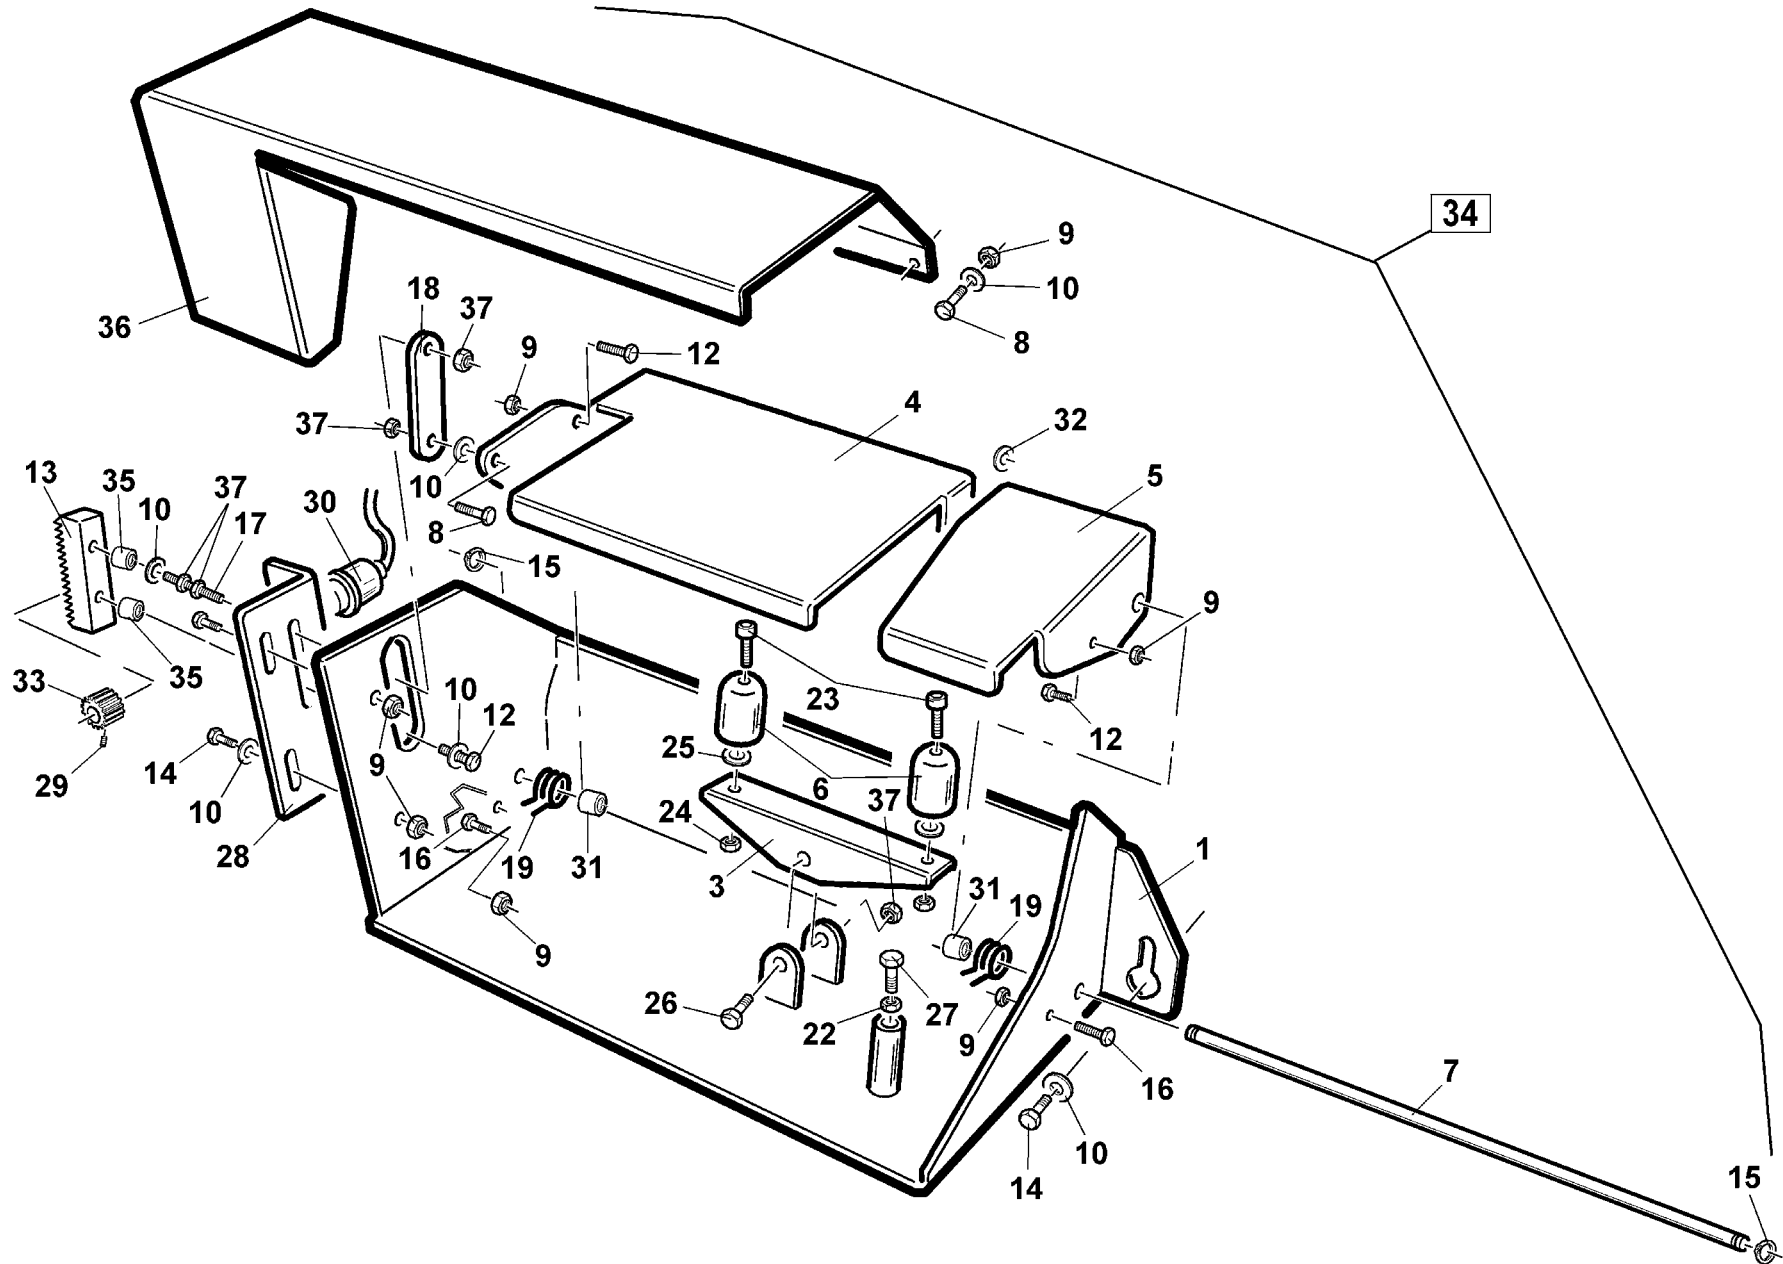

1	6617093	BASE PEDALIERA -NERA	PEDAL UNIT BASE	EMBASE PEDALIER	PEDALEINHEITGRUNDPLATTE
2	6616446	COPERCHIO PEDALIERA -NERO	PEDAL UNIT COVER	COUVERCLE PEDALIER	PEDALEINHEITDECKEL
3	2117089	BILANCERE PEDALIERA -ZINCATO	ROCKER LEVER	BALANCIER	SCHWINGHEBEL
4	3017095	PEDALE LARGO -ZINCATO	PEDAL	PEDALE	PEDAL
5	3017096	PEDALE STRETTO -ZINCATO	PEDAL	PEDALE	PEDAL
6	3017094	TAMPONE BILANCERE PEDALI	PEDAL ROCKER PAD	TAMPON BALANCIER PEDALES	PEDALSCHWINGELKLOTZ
7	3017091	PERNO PEDALIERA	PEDAL UNIT SHAFT	ARBRE PEDALIER	PEDALEINHEITWELLE
8	4398708	VITE TE 6x16 8.8	SCREW 6x16	VIS 6x16	SCHRAUBE 6x16
9	4399889	DADO M 6 6S	NUT M6	ECROU M6	MUTTER M6
10	4398848	RONDELLA 6 (6,6x18x1,5)	WASHER 6 (6,6x18x1,5)	RONDELLE 6 (6,6x18x1,5)	BEILAGSSCHEIBE 6 (6,6x18x1,5)
11	4399893	DADO AUTOBL.M 6 BASSO.6S.	SELF-LOCKING NUT M6	ECROU DE VERROUILLAGE M6	SELBSTSICHERNDE MUTTER M6
12	4399892	VITE TE 6x20 8.8	SCREW 6x20	VIS 6x20	SCHRAUBE 6x20
13	3014489	CREMAGLIERA BOSS-ZNT B.	RACKS	CREMAILLERE	ZAHNSTANGE
14	4398723	VITE TE 6x12 8.8	SCREW 6x12	VIS 6x12	SCHRAUBE 6x12
15	4399864	ANELLO SEEGER E D.12	SEEGER RING D.12	BAGUE SEEGER D.12	SEEGER-RING D.12
16	4394955	VITE TE 6x25 8.8	SCREW 6x25	VIS 6x25	SCHRAUBE 6x25
17	3013925	BARRA FIL. M6 L=40 BOSS	THREADED BAR M6 L=40	BARRE FILETEE M6 L=40	GEWINDESTANGE M6 L=40
18	3013801	BIELLETTA PEDALE BOSS-ZNT B.	SUPPORT	ETRIER	STUETZE
19	3000142	MOLLA COMANDO PEDALE INV.	PEDAL CONTROL SPRING	RESSORT COMMANDE PEDALE	PEDALFEDER
22	4399976	DADO M 8 6S	NUT M8	ECROU M8	MUTTER M8
23	4399860	VITE TE 4x40 8.8 PF	SCREW 4x40	VIS 4x40	SCHRAUBE 4x40
24	4396106	DADO M 4 6S	NUT M4	ECROU M4	MUTTER M4
25	4399903	RONDELLA 4 (4,5x12x1,5)	WASHER 4 (4,5x12x1,5)	RONDELLE 4 (4,5x12x1,5)	BEILAGSSCHEIBE 4 (4,5x12x1,5)
26	4399068	VITE TE 8x40 8.8 PF	SCREW 8x40	VIS 8x40	SCHRAUBE 8x40