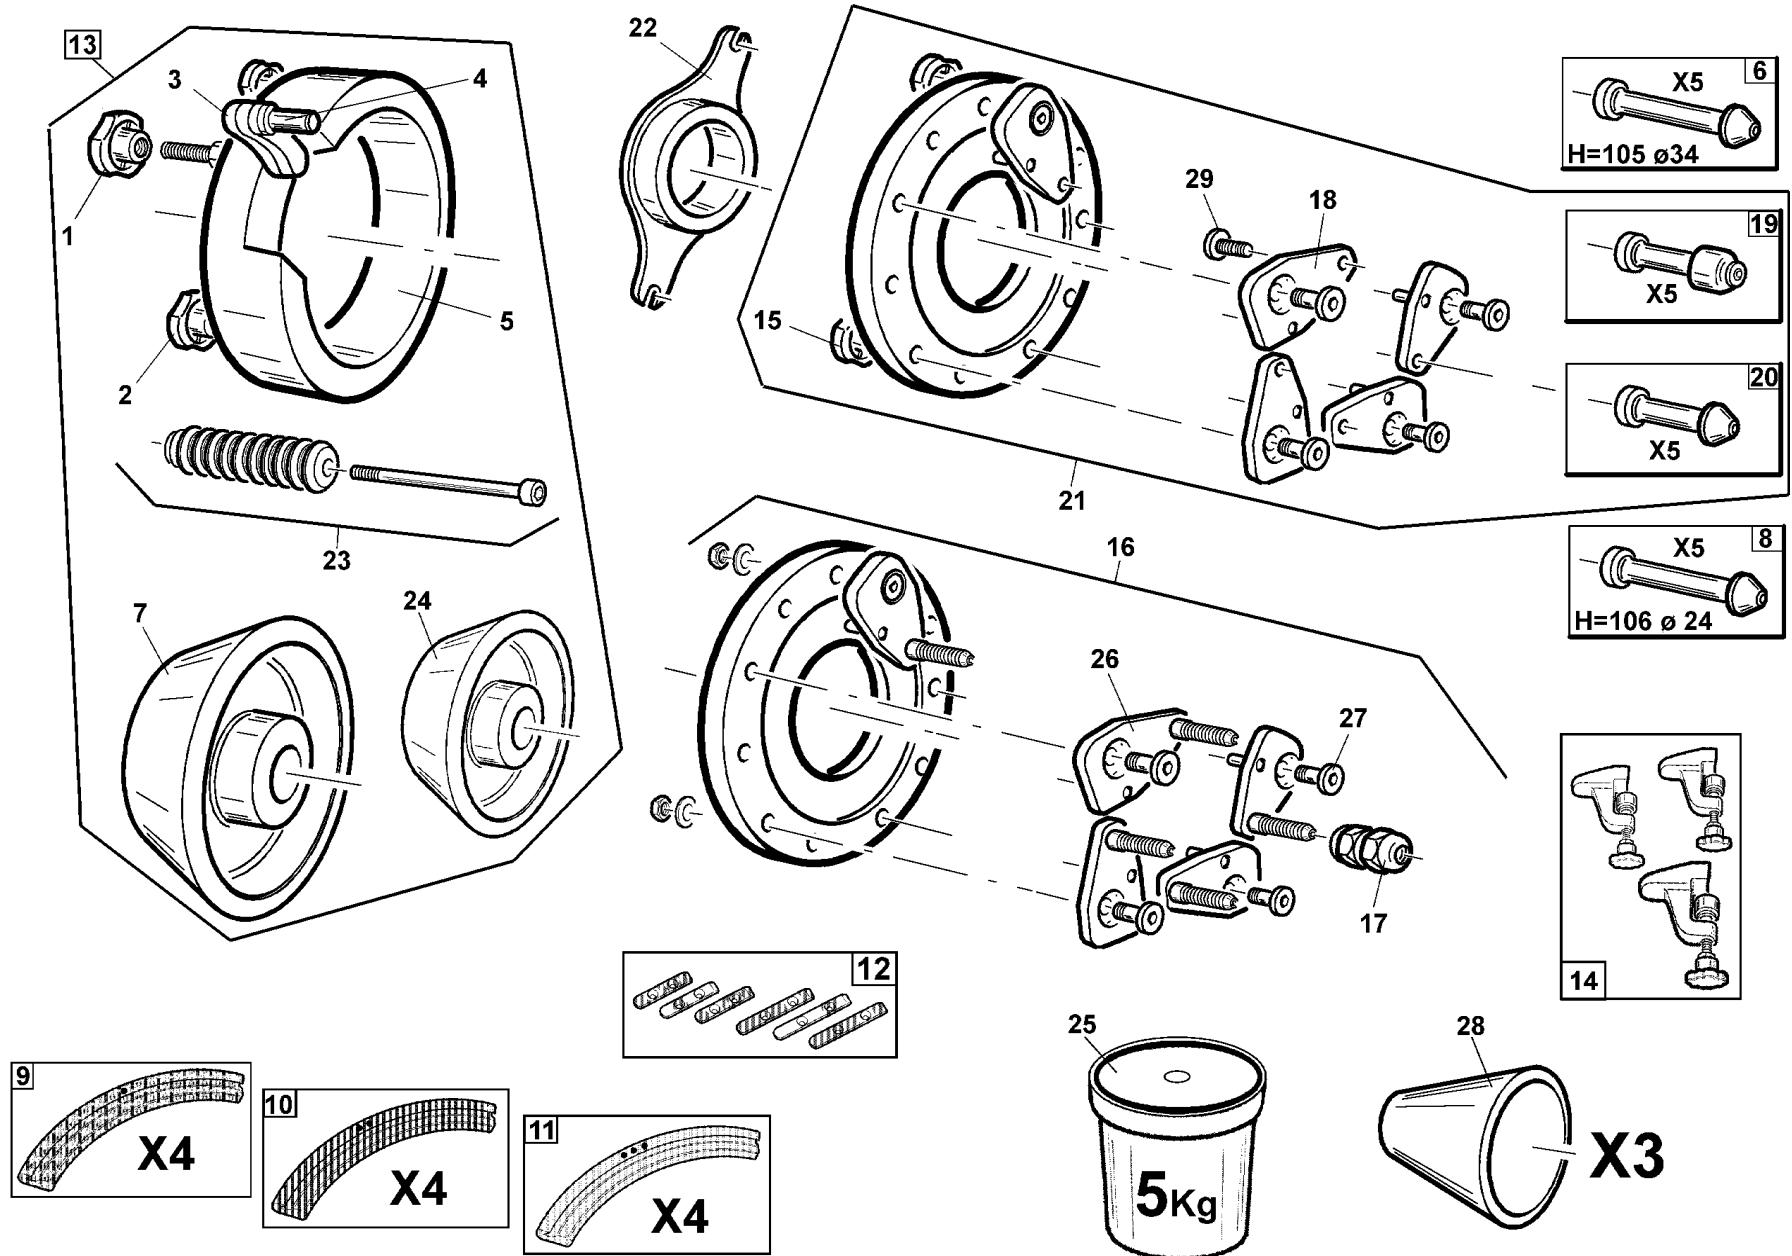

1	4297376	VOLANTINO THB D.50 M12 F	HANDWHEEL	VOLANT	HANDRAD
2	4295141	VOLANTINO THP D.50 M10 L=45	HANDWHEEL THP D.50 M10 L=45	PETIT VOLANT THP D.50 M10 L=45	HANDRAD THP D.50 M10 L=45
3	2116406	TRASCINATORE MANDR.BOSS	CHUCK ENTRAINER	ENTRAINEUR	MITNEHMER
4	3016410	PERNO DI TRASCINAMENTO -ZNT	DRIVE PIN	AXE ENTREINEUR	MITNEHMER
5	3016139	FLANGIA GRANDE MANDRINO	CHUCK FLANGE	COLLIER SERR. MANDRIN	SPINDELFLANSCH
6	9217437	416/07 SET 5 PERNI CONICI H=105 D.34 FPM	KIT OF 5 CONICAL PINS H=105 D.34	JEU DE 5 AXES CONIQUES H=105 D.34	SATZ v.5 KEGELSTIFTEN H=105 D.34
7	3016155	CONO 150-200 BOSS ALU	CONE 150-200 BOSS ALU	CONE 150-200 BOSS ALU	KEGEL 150-200 BOSS ALU
8	9217470	417/07 SET 5 PERNI CONICI H=106 D.24 FPM	KIT OF 5 CONICAL PINS H=106 D.24	JEU DE 5 AXES CONIQUES H=106 D.24	SATZ v.5 KEGELSTIFTEN H=106 D.24
9	9217472	412/07 KIT 4 PROTEZIONI CERHI IN LEGA T1	KIT x4 ALLOY RIMS PROTECTIONS T1	JEU x4 PROTECTIONS JANTE ALU T1	ALUFELGENSCHUTZSATZ (x4) T1
10	9217473	413/07 KIT 4 PROTEZIONI CERHI IN LEGA T2	KIT x4 ALLOY RIMS PROTECTIONS T2	JEU x4 PROTECTIONS JANTE ALU T2	ALUFELGENSCHUTZSATZ (x4) T2
11	9217474	414/07 KIT 4 PROTEZIONI CERHI IN LEGA T3	KIT x4 ALLOY RIMS PROTECTIONS T3	JEU x4 PROTECTIONS JANTE ALU T3	ALUFELGENSCHUTZSATZ (x4) T3
12	9217413	409/07 KIT PROTEZIONI UTENSILE BOSS 2	409/07 TOOL PROTECTION KIT	409/07 JEU DE PROTECTIONS OUTIL	409/07 WERKZEUGSCHUTZSATZ
13	9217519	411/07 KIT CONI LT TRUCK + ESTENSIONE	LT TRUCK FLANGE UNIT	GR. BRIDE LT TRUCK	LT TRUCK FLANSCH
14	9217471	415/07 KIT H2	KIT H2	JEU H2	SATZ H2
15	4295116	VOLANTINO THF D.30 M8	BALL GRIP THF D.30 M8	POMMEAU THF D.30 M8	KUGELGRIFF THF D.30 M8
16	9216744	387/06 FLANGIA FRU 345-C	UNIVERSAL FLANGE FRU 345-C D.40	BRIDE UNIVERSELLE FRU 345-C D.40	UNIVERSALFLANSCH FRU 345-C D.40
17	3598776	DADO ESAGON. BIFRONTE ALTO	HEXAGONAL NUT	ECROU HEXAGONAL	SECHSKANTMUTTER
18	2016381	BIELLA FRU BOSS COMPL.	LINK PIECE	BIELLE	PLEUELSTANGE
19	9217149	SET 5 PERNI SFERICI MAGG.	KIT OF 5 BALL PINS	JEU DE 5 AXES SPHERIQUES	SATZ VON KUGELZAPFEN (5 STK)
20	9217148	SET 5 PERNI CONICI MAGG.	KIT OF 5 CONICAL PINS	JEU DE 5 AXES CONIQUES	SATZ VON KEGELZAPFEN (5 STK.)
21	9216580	FLANGIA FPM 345	FLANGE FPM 345	COLLIER FPM 345	FLANSCH FPM 345
22	9216435	ADATTATORE PER FLANGIA FPM 345	FPM FLANGE ADAPTOR	ADAPTATEUR COLLIER FPM	FPM FLANSCHADAPTER
23	9216585	388/06 KIT ESTENSIONE PERNO MANDRINO	CHUCK CENTRAL PIN EXTENSION	EXTENSION AXE CENTRAL MANDRIN	SPINDELZENTRALSTIFTVERLAENGERUNG
24	3016154	CONO 110-160 BOSS ALU	CONE 110-160 BOSS ALU	CONE 110-160 BOSS ALU	KEGEL 110-160 BOSS ALU
25	9216805	VASO GRASSO x GOMME 5 KG	GREASE CUP 5 KG	CUVE DE GRAISSE 5 KG	SCHMIERBECHER 5 KG
26	3595188	BIELLETTA COMPLETA PER UH20/2	LINK ROD	BIELLE	PLEUELSTANGE
27	3595110	VITE CALIBRATA X FRU 345	BOLT	VIS	SCHRAUBE
28	9217475	KIT 3 PROTEZIONI CONO D.40-115 ABS	KIT 3 PROTECTIONS x CONE D.40-115	JEU 3x PROTECT. CONE D.40-115	SCHUTZSATZ x3 f. KEGEL D.40-115
29	4399377	VITE TSPEI M 10x30 10.9 ZNT 5933	SCREW 10x30	VIS 10x30	SCHRAUBE 10x30