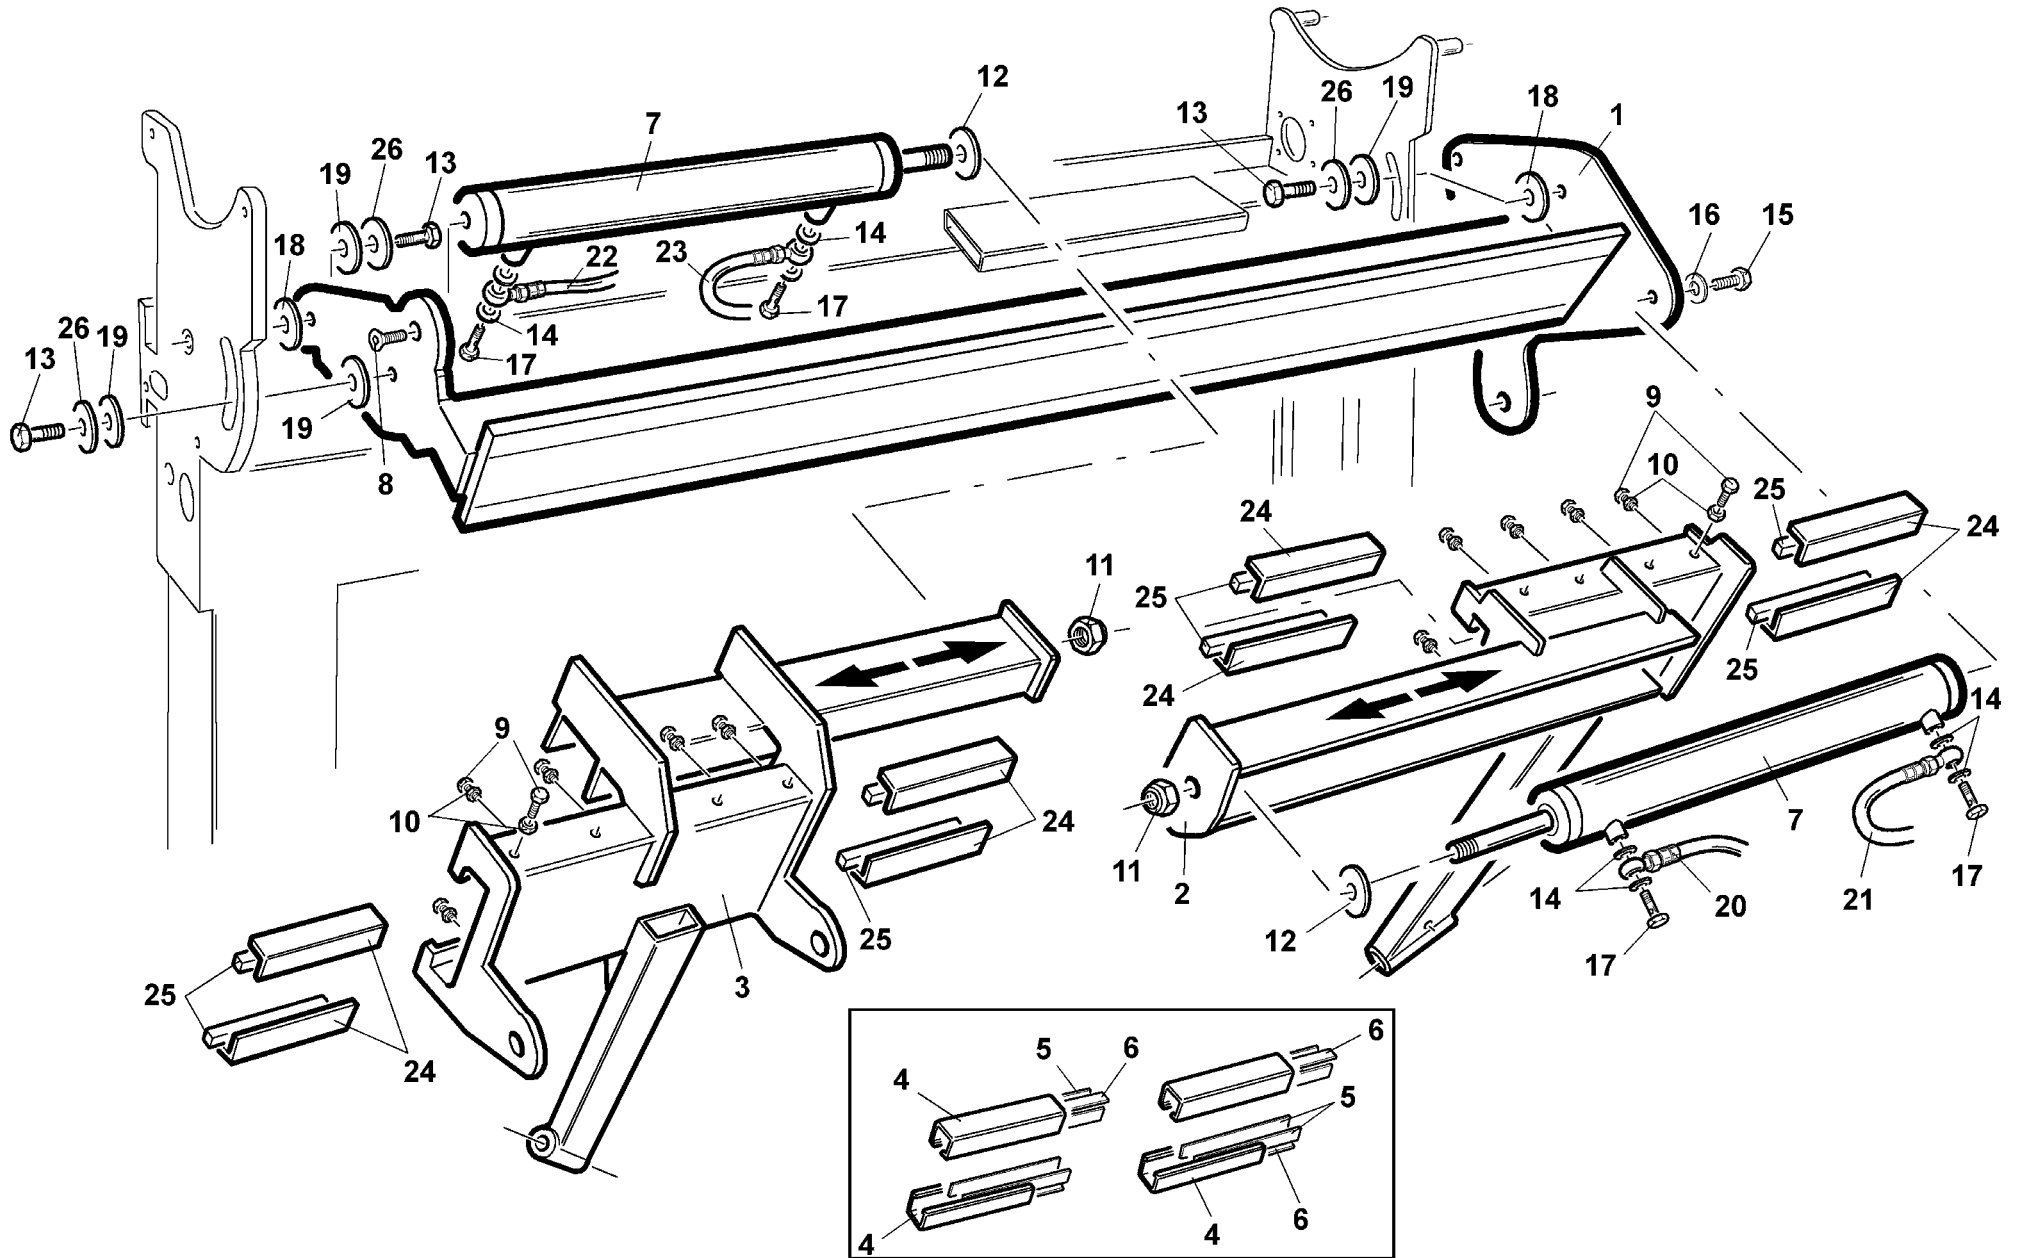

1	2116891	TRAVE ATTACCO CARRELLI STALL. -ZNT B	CARRIAGE CONNECTING BEAM	POUTRE POUR CHARIOT	SCHLITTENTRAEGER
2	6616875	CARRELLO STALLONATORE SX-NERO B.	LEFT BEAD BREAKER CARRIAGE	CHARIOT DECOLLEUR GAUCHE	LINKES FAHRGESTELL
3	6616823	CARRELLO STALLONATORE DX -NERO B.	RIGHT BEAD BREAKER CARRIAGE	CHARIOT DECOLLEUR DROITE	RECHTES FAHRGESTELL
4	3017078	GUIDE PER ARNITE -ZNT B.	GUIDE	GUIDE	FUEHRUNG
5	3016887	PATTINO ARNITE CORTO CARRELLI SUP.	SHORT SLIDE	PATIN COURT	KURZER GLEITSCHUH
6	3016886	PATTINO ARNITE CARRELLO MANDRINO	SLIDE	PATIN	GLEITSCHUH
7	6616212	CILINDRO CARRELLI BOSS 2 D.35 C=660	CYLINDER D.35	VERIN D.35	ZYLINDER D.35
8	4394822	VITE TSPEI M12x20 10.9 ZNT 5933	SCREW TSPEI M12x20 10.9	VIS TSPEI M12x20 10.9	SCHRAUBE TSPEI M12x20 10.9
9	4399935	VITE TE 8x25 8.8	SCREW 8x25	VIS 8x25	SCHRAUBE 8x25
10	4399976	DADO M 8 6S	NUT M8	ECROU M8	MUTTER M8
11	4396935	DADO AUTOBL.M16 ALTO	SELF-LOCKING NUT M16	ECROU DE VERROUILLAGE M16	SELBSTSICHERNDE MUTTER M16
12	4399828	RONDELLA 16 (17x30x3)	WASHER 16 (17x30x3)	RONDELLE 16 (17x30x3)	BEILAGSSCHEIBE 16 (17x30x3)
13	4399434	VITE TE 12x20 8.8	SCREW 12x20	VIS 12x20	SCHRAUBE 12x20
14	4399256	ROND. RAME 1/4" (13x19x1,5)	COPPER WASHER 1/4" D.13x19x1,5	RONDELLE EN CUIVRE 1/4" D.13x19x1,5	KUPFERSCHEIBE 1/4" D.13x19x1,5
15	4398582	VITE TE 12x25 8.8	SCREW 12x25	VIS 12x25	SCHRAUBE 12x25
16	4399981	RONDELLA 12 (13x24x2,5)	WASHER 12 (13x24x2,5)	RONDELLE 12 (13x24x2,5)	BEILAGSSCHEIBE 12 (13x24x2,5)
17	4199249	BULLONE RACCORDO FORATO 1/4"	DRILLED UNION BOLT 1/4"	BOULON RACCORD PERCE" 1/4"	LOCHVERSCHRAUBUNG 1/4"
18	3016485	ROND.PERNO REG.GIOCO (30,2x51x5)	WASHER (30,2x51x5)	RONDELLE (30,2x51x5)	BEILAGSSCHEIBE (30,2x51x5)
19	3017125	RONDELLA ARNITE 25,5/50/5	WASHER 25,5/50/5	RONDELLE 25,5/50/5	BEILAGSSCHEIBE 25,5/50/5
20	3016606	TUBO STALLONATORE SX L=1250	BEAD BREAKER LEFT HOSE L=1250	TUYAU DECOLLEUR GAUCHE L=1250	LINKER SCHLAUCH L=1250
21	3016607	TUBO STALLONATORE SX L=1950	BEAD BREAKER LEFT HOSE L=1950	TUYAU DECOLLEUR GAUCHE L=1950	LINKER SCHLAUCH L=1950
22	3016605	TUBO STALLONATORE DX L=2150	BEAD BREAKER RIGHT HOSE L=2150	TUYAU DECOLLEUR DROITE L=2150	RECHTER SCHLAUCH L=2150
23	3016604	TUBO STALLONATORE DX L=2550	BEAD BREAKER RIGHT HOSE L=2550	TUYAU DECOLLEUR DROITE L=2550	RECHTER SCHLAUCH L=2550
24	3017467	PATTINO CORTO ALLUMINIO	ALU SHORT SLIDE	PATIN COURT EN ALU	ALU-KURZGLEITSCHUH
25	3017468	PATTINO CORTO PIATTO ALLUMINIO	ALU FLAT SHORT SLIDE	PATIN COURT e PLAT EN ALU	ALU-FLACHGLEITSCHUH
26	4398263	RONDELLA 12,5x48x3 SPEC. ZNT	WASHER D.12,5x48x3	RONDELLE D.12,5x48x3	BEILAGSSCHEIBE D.12,5x48x3