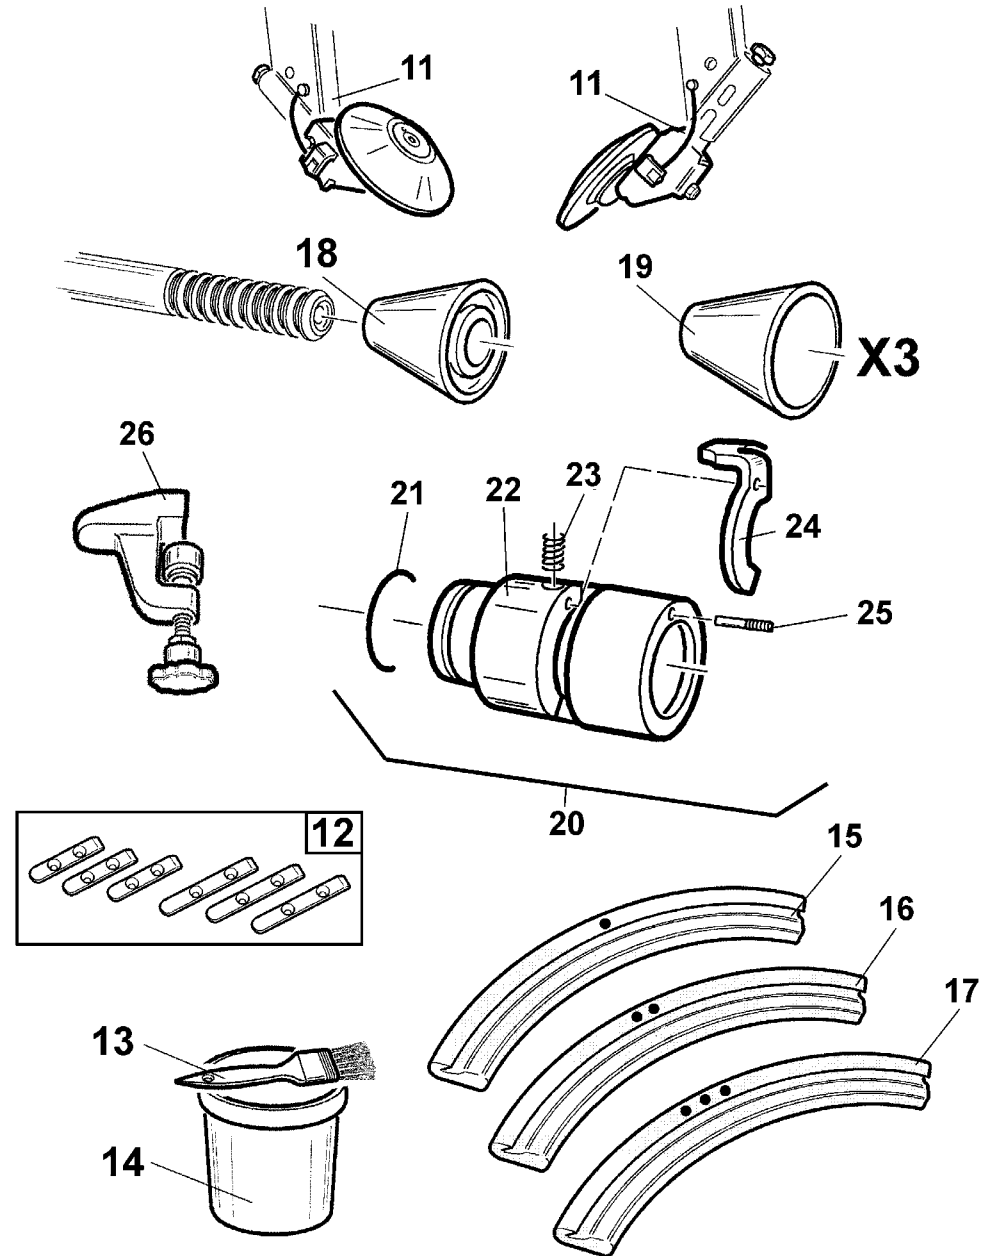

1	3012458	REGLETTE DI MONTAGGIO PAX SYSTEM	PAX SYSTEM MOUNTING BAND	REGLETTE DE MONTAGE PAX SYSTEM	PAX SYSTEM MONTIERLEISTE
2	2017591	GR.SUPPORTO RULLO SX PAX-BOSS II	LEFT ROLLER SUPPORT - BOSS II	SUPPORT ROULEAU GAUCHE BOSS II	LINKE ROLLENSTUETZE - BOSS II
3	3012555	PERNO D.10 GODRONATO	PIN D. 10	AXE D.10	STIFT D.10
4	2012050	GR.UT.MONT.-SMONT."M"	MOUNTING TOOL UNIT	GR. OUTIL MONTAGE/DEMONTAGE "M	MONTAGEWERKZEUGGRUPPE
5	2017609	GR.RULLO PAX-BOSS II	PAX ROLLER UNIT	GR. ROULEAU PAX	PAX ROLLEGRUPPE
6	3015119	LEVA PAX SYSTEM "M"	PAX SYSTEM "M" LEVER	LEVIER "M" PAX SYSTEM	PAX SYSTEM "M"-HEBEL
7	3013554	LEVA SMONT. KIT PAX-PLAST	PAX KIT REMOVING LEVER	LEVIER DEMONTAGE KIT PAX	KIT PAX DEMONTIERHEBEL
8	2012507	GR. MORSETTO INTALLONAMENTO	BEAD POSITION CLAMP	ETAU POSITIONNEMENT TALON	EINSTELLKLEMME
9	2112508	GANCIO FISSO C.-PLASTIFICATO	HOOK	CROCHET	HAKEN
10	2017594	GR.SUPPORTO RULLO DX PAX-BOSS II	RIGHT ROLLER SUPPORT PAX-BOSS II	SUPPORT ROULEAU DROITE PAX-BOSS II	RECHTE ROLLENSTUETZE PAX-BOSS II
11	2017507	GR.DISCO STALLONATORE BOSS 2	BEAD BREAKING DISK UNIT	GR. DISQUE DECOLLE-TALONS	WULSTABDRÜCKSCHEIBE
12	9217413	409/07 KIT PROTEZIONI UTENSILE BOSS 2	409/07 TOOL PROTECTION KIT	409/07 JEU DE PROTECTIONS OUTIL	409/07 WERKZEUGSCHUTZSATZ
13	4296517	PENNELLO X GRASSO	BRUSH	PINCEAU	PINSEL
14	4299984	SECCHIELLO GRASSO	GREASE CUP	CUVE DE GRAISSE	SCHMIERBEHAELTER
15	3016261	PROTEZ.GOMMA CERCHI RUNFLAT MINI	RIM RUBBER PROTECTION	PROTECT. JANTE EN CAOUTCH.	FELGEGUMMISCHUTZ
16	3016927	PROTEZ.GOMMA CERCHI RUNFLAT T.2	RIM RUBBER PROTECTION	PROTECT. JANTE EN CAOUTCH.	FELGEGUMMISCHUTZ
17	3016928	PROTEZ.GOMMA CERCHI RUNFLAT T.3	RIM RUBBER PROTECTION	PROTECT. JANTE EN CAOUTCH.	FELGEGUMMISCHUTZ
18	3016453	CONO GHISA 40-115 -BRUNITO	CAST IRON CONE 40-115	CONE EN FONTE 40-115	GUSSEISENKEGEL 40-115
19	9217475	KIT 3 PROTEZIONI CONO D.40-115 ABS	KIT 3 PROTECTIONS x CONE D.40-115	JEU 3x PROTECT. CONE D.40-115	SCHUTZSATZ x3 f. KEGEL D.40-115
20	2016970	GRUPPO BLOCCAGGIO CONO BOSS 2	CONE LOCK UNIT	GR. BLOCAGE CONE	KEGELEINSPANNGRUPPE
21	4296266	ANELLO TENUTA WRM 157188	SEALING RING	BAGUE D"ETANCHEITE"	DICHTUNGSRING
22	3016228	BLOCCAGGIO CONI -ZNT BIANCO	CONE LOCKNUT	BLOCAGE CONES	KEGELEINSPANNSTK
23	3005664	MOLLA AZIONAM.	MICROSWITCH ACTUATING SPRING	RESSORT ACTIONNEMENT MICRO	MIKROSCHALTERANTRIEBSFEDER
24	3016227	LEVETTA BLOCCAGGIO CONI -ZNT B.	CONE LOCK LEVER	LEVIER BLOCAGE CONES	KEGELEINSPANNPLATTE
25	3009018	PERNO SPEC.D.5 M6 L=26	SPECIAL PIN D.5 M6 L=26	AXE SPECIAL D.5 M6 L=26	SONDERSTIFT D.5 M6 L=26
26	9213937	MORSETTO RUOTA C.-BOSS	WHEEL CLAMP	ETAU	RADKLEMME
27	9217593	419/07 GR.PER RUOTE PAX-BOSS II	UNIT FOR PAX WHEELS	GR. POUR ROUES PAX	PAX REIFENGRUPPE