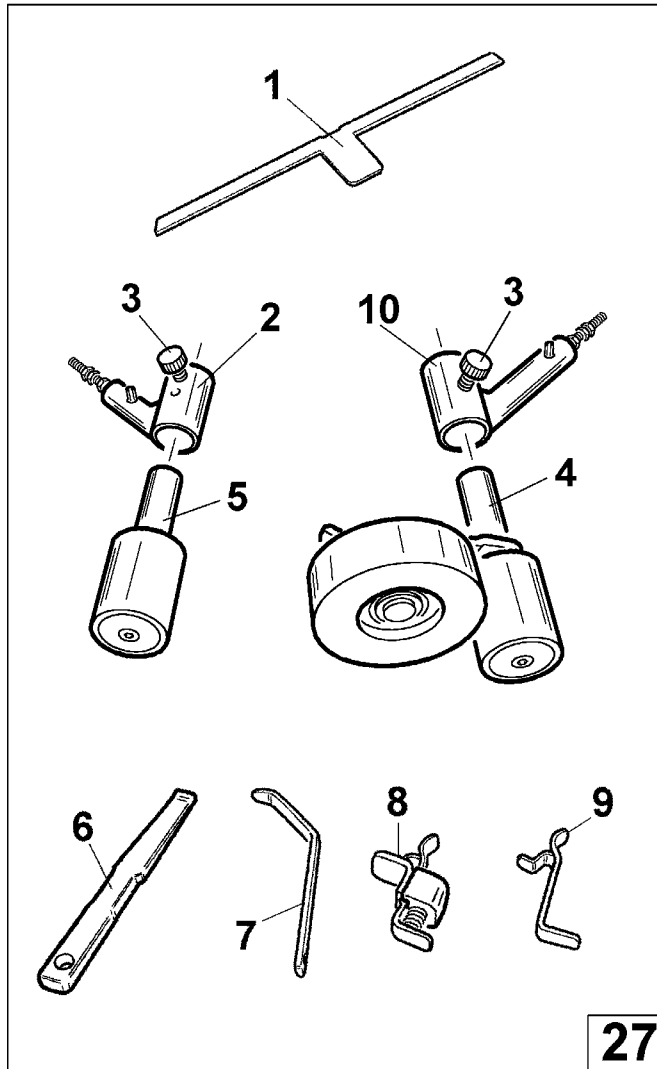

1	3012458	REGLETTE DI MONTAGGIO PAX SYSTEM	PAX SYSTEM MOUNTING BAND	REGLETTE DE MONTAGE PAX SYSTEM	PAX SYSTEM MONTIERLEISTE
2	2017591	GR.SUPPORTO RULLO SX PAX-BOSS II	LEFT ROLLER SUPPORT - BOSS II	SUPPORT ROULEAU GAUCHE BOSS II	LINKE ROLLENSTUETZE - BOSS II
3	3012555	PERNO D.10 GODRONATO	PIN D. 10	AXE D.10	STIFT D.10
4	2012050	GR.UT.MONT.-SMONT."M"	MOUNTING TOOL UNIT	GR. OUTIL MONTAGE/DEMONTAGE "M	MONTAGEWERKZEUGGRUPPE
5	2017609	GR.RULLO PAX-BOSS II	PAX ROLLER UNIT	GR. ROULEAU PAX	PAX ROLLEGRUPPE
6	3015119	LEVA PAX SYSTEM "M"	PAX SYSTEM "M" LEVER	LEVIER "M" PAX SYSTEM	PAX SYSTEM "M"-HEBEL
7	3013554	LEVA SMONT. KIT PAX-PLAST	PAX KIT REMOVING LEVER	LEVIER DEMONTAGE KIT PAX	KIT PAX DEMONTIERHEBEL
8	2012507	GR. MORSETTO INTALLONAMENTO	BEAD POSITION CLAMP	ETAU POSITIONNEMENT TALON	EINSTELLKLEMME
9	2112508	GANCIO FISSO C.-PLASTIFICATO	HOOK	CROCHET	HAKEN
10	2017594	GR.SUPPORTO RULLO DX PAX-BOSS II	RIGHT ROLLER SUPPORT PAX-BOSS II	SUPPORT ROULEAU DROITE PAX-BOSS II	RECHTE ROLLENSTUETZE PAX-BOSS II
11	2017507	GR.DISCO STALLONATORE BOSS 2	BEAD BREAKING DISK UNIT	GR. DISQUE DECOLLE-TALONS	WULSTABDRÜCKSCHEIBE
12	9217413	409/07 KIT PROTEZIONI UTENSILE BOSS 2	409/07 TOOL PROTECTION KIT	409/07 JEU DE PROTECTIONS OUTIL	409/07 WERKZEUGSCHUTZSATZ
13	4296517	PENNELLO X GRASSO	BRUSH	PINCEAU	PINSEL
14	4299984	SECCHIELLO GRASSO	GREASE CUP	CUVE DE GRAISSE	SCHMIERBEHAELTER
15	3016261	PROTEZ.GOMMA CERCHI RUNFLAT MINI	RIM RUBBER PROTECTION	PROTECT. JANTE EN CAOUTCH.	FELGEGUMMISCHUTZ
16	3016927	PROTEZ.GOMMA CERCHI RUNFLAT T.2	RIM RUBBER PROTECTION	PROTECT. JANTE EN CAOUTCH.	FELGEGUMMISCHUTZ
17	3016928	PROTEZ.GOMMA CERCHI RUNFLAT T.3	RIM RUBBER PROTECTION	PROTECT. JANTE EN CAOUTCH.	FELGEGUMMISCHUTZ
18	3016453	CONO GHISA 40-115 -BRUNITO	CAST IRON CONE 40-115	CONE EN FONTE 40-115	GUSSEISENKEGEL 40-115
19	9217475	KIT 3 PROTEZIONI CONO D.40-115 ABS	KIT 3 PROTECTIONS x CONE D.40-115	JEU 3x PROTECT. CONE D.40-115	SCHUTZSATZ x3 f. KEGEL D.40-115
20	2016970	GRUPPO BLOCCAGGIO CONO BOSS 2	CONE LOCK UNIT	GR. BLOCAGE CONE	KEGELEINSPANNGRUPPE
21	4296266	ANELLO TENUTA WRM 157188	SEALING RING	BAGUE D"ETANCHEITE"	DICHTUNGSRING
22	3016228	BLOCCAGGIO CONI -ZNT BIANCO	CONE LOCKNUT	BLOCAGE CONES	KEGELEINSPANNSTK
23	3005664	MOLLA AZIONAM.	MICROSWITCH ACTUATING SPRING	RESSORT ACTIONNEMENT MICRO	MIKROSCHALTERANTRIEBSFEDER
24	3016227	LEVETTA BLOCCAGGIO CONI -ZNT B.	CONE LOCK LEVER	LEVIER BLOCAGE CONES	KEGELEINSPANNPLATTE
25	3009018	PERNO SPEC.D.5 M6 L=26	SPECIAL PIN D.5 M6 L=26	AXE SPECIAL D.5 M6 L=26	SONDERSTIFT D.5 M6 L=26
26	9213937	MORSETTO RUOTA C.-BOSS	WHEEL CLAMP	ETAU	RADKLEMME
27	9217593	419/07 GR.PER RUOTE PAX-BOSS II	UNIT FOR PAX WHEELS	GR. POUR ROUES PAX	PAX REIFENGRUPPE