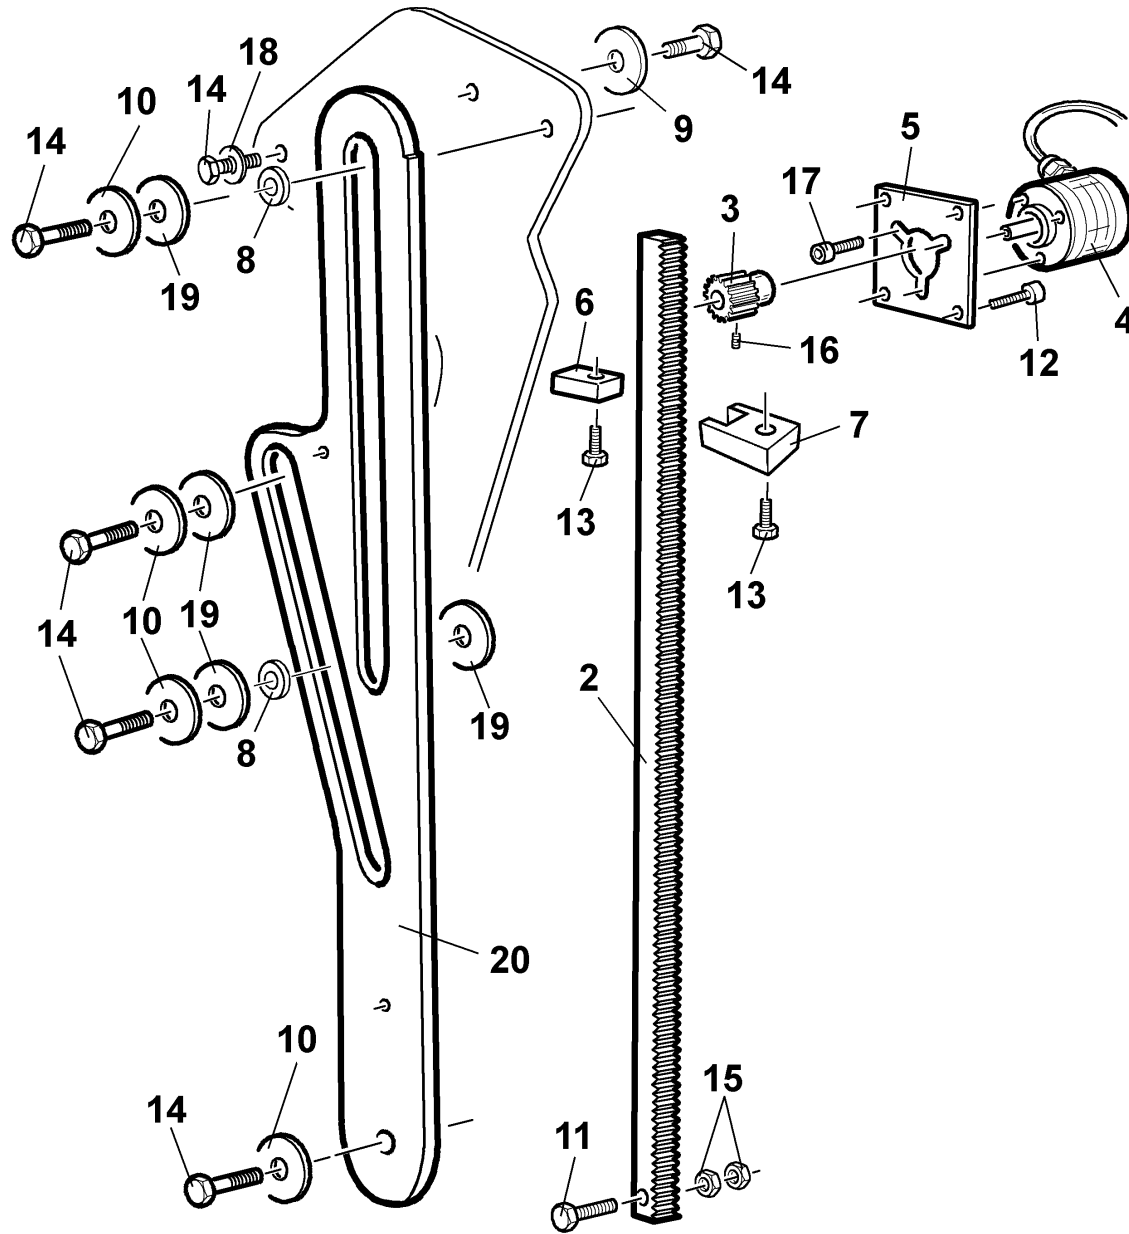

1	3016889	CAMMA STALLONATORE -ZNT B.	BEAD BREAKER CAM	CAME DECOLLEUR	WULSTABDRUECKERNOCKEN
2	3017296	CREMAGLIERA ENCODER -ZINCATA	ENCODER RACKS	CREMAILLERE ENCODER	ENCODER ZAHNSTANGE
3	3017133	PIGNONE PEDALIERA (ENCODER)	PINION (ENCODER)	PIGNON (ENCODER)	TRIEBRAD (ENCODER)
4	2028936	ENCODER TS581 CON CAVO LAV.-BOSS	ENCODER TS581 WITH CABLE	ENCODER TS581 AVEC CABLE	ENCODER TS581 MIT KABEL
5	3016857	ADATTATORE X ENCODEER	ENCODER ADAPTOR	ADAPTATEUR ENCODER	ENCODER ADAPTER
6	3017253	PUNTALE CREMAGLIERA B2	RACKS LIMIT STOP	EXTREMITÉ CREMAILLERE	ZAHNSTANGEENDANSCHLAG
7	3017252	GUIDA CREMAGLIERA B2	RACKS GUIDE	GUIDE CREMAILLERE	ZAHNSTANGENFUEHRUNG
8	3017127	RUOTA ARNITE 25/35/9,5	WHEEL 25/35/9,5	GALET 25/35/9,5	RAD 25/35/9,5
9	3016485	ROND.PERNO REG.GIOCO (30,2x51x5)	WASHER (30,2x51x5)	RONDELLE (30,2x51x5)	BEILAGSSSCHEIBE (30,2x51x5)
10	4398263	RONDELLA 12,5x48x3 SPEC. ZNT	WASHER D.12,5x48x3	RONDELLE D.12,5x48x3	BEILAGSSSCHEIBE D.12,5x48x3
11	4398631	VITE TE 12x50 8.8	SCREW 12x50	VIS 12x50	SCHRAUBE 12x50
12	4399298	VITE TCEI M 8x16 8.8	SCREW 8x16	VIS 8x16	SCHRAUBE 8x16
13	4399827	VITE TE 8x20 8.8	SCREW 8x20	VIS 8x20	SCHRAUBE 8X20
14	4399434	VITE TE 12x20 8.8	SCREW 12x20	VIS 12x20	SCHRAUBE 12x20
15	4398805	DADO M12	NUT M12	ECROU M12	MUTTER M12
16	4395666	VITE STEI 4x6 P.P.	SCREW STEI 4x6 P.P.	VIS STEI 4x6 P.P.	SCHRAUBE STEI 4x6 P.P.
17	4399882	VITE TCEI M 5x8 8.8	SCREW 5x8	VIS 5x8	SCHRAUBE 5x8
18	4399981	RONDELLA 12 (13x24x2,5)ZNT6592	WASHER 12 (13x24x2,5)	RONDELLE 12 (13x24x2,5)	BEILAGSSSCHEIBE 12 (13x24x2,5)
19	3017125	RONDELLA ARNITE 25,5/50/5	WASHER 25,5/50/5	RONDELLE 25,5/50/5	BEILAGSSSCHEIBE 25,5/50/5
20	3016889	CAMMA STALLONATORE -ZNT B.	BEAD BREAKER CAM	CAME DECOLLEUR	WULSTABDRUECKERNOCKEN