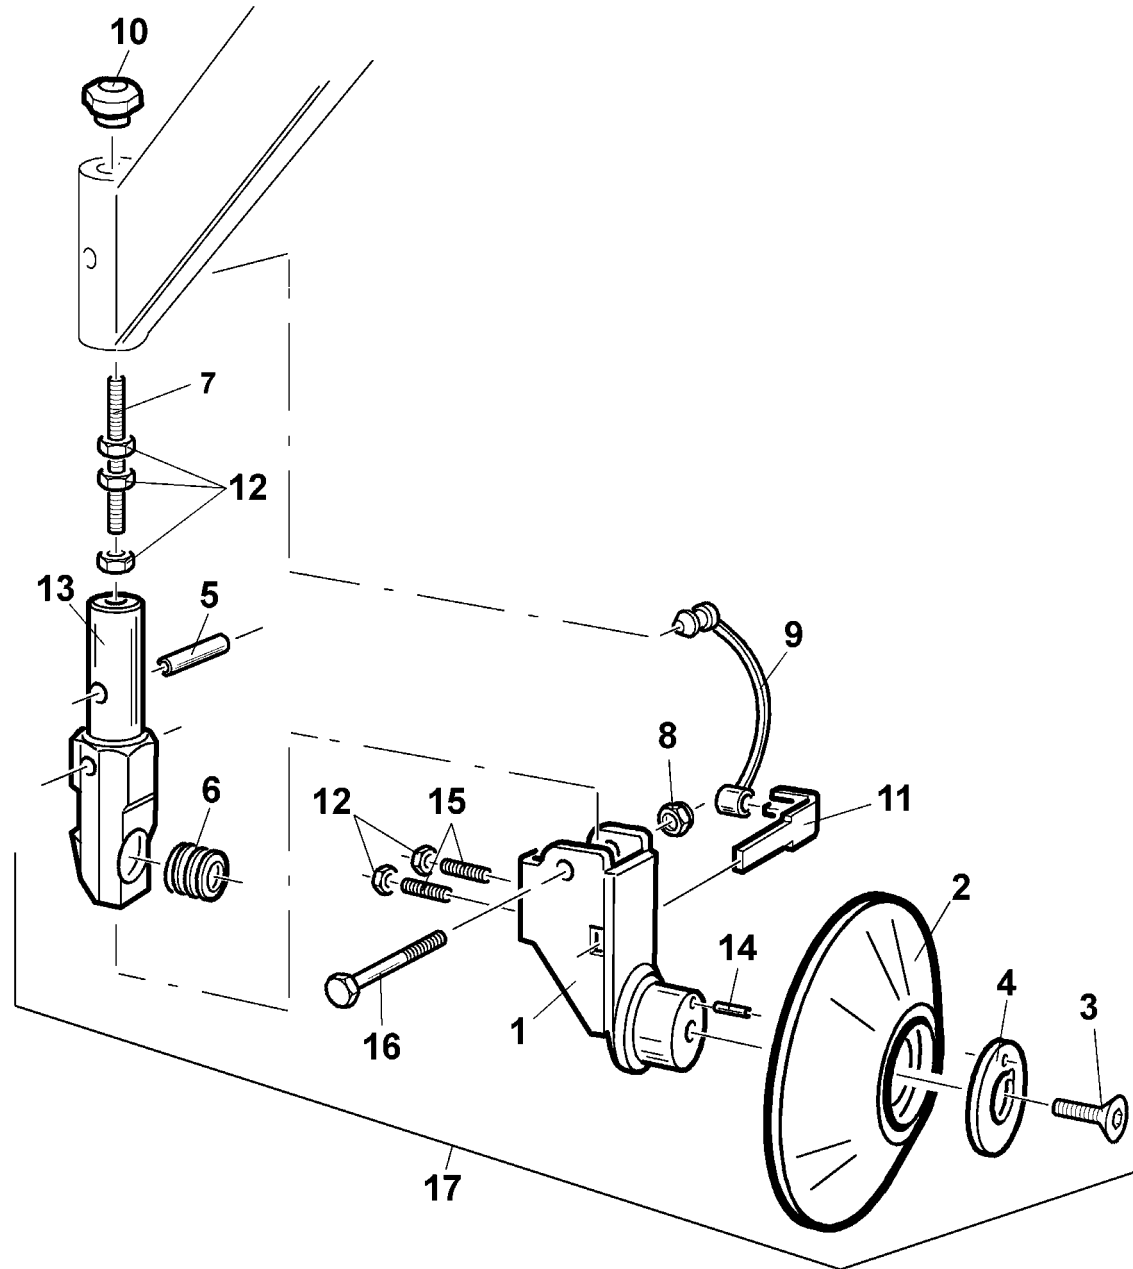

1	2117197	BASCULA DISCO STALL. B COMPL. -ZNT. B	DISK PIVOT POINT	ARTICULATION DISQUE	GELENK
2	3017195	DISCO STALLONATORE B	BEAD BREAKER DISK	DISQUE DECOLLEUR	WULSTABDRUECKSCHEIBE
3	4399120	VITE TSPEI M10x20 10.9	SCREW 10x20	VIS 10x20	SCHRAUBE 10X20
4	3009088	RONDELLA D.18,8x45x4	WASHER D.18,8x45x4	RONDELLE D.18,8x45x4	BEILAGSSCHEIBE D.18,8x45x4
5	4399322	SPINA ELASTICA PES. D.8x32	ELASTIC PIN D.8x32	CHEVILLE ELASTIQUE D.8x32	FEDERSTIFT D.8X32
6	4294966	MOLLA CARICO LEGG. GIALLA SL 26X25	SPRING 26X25	RESSORT 26X25	FEDER 26X25
7	4394766	VITE STEI 8x70 P.P.	SCREW 8x70	VIS 8x70	SCHRAUBE 8x70
8	4399900	DADO AUTOBL.M 8 BASSO.6S	SELF-LOCKING NUT M8	ECROU DE VERROUILLAGE M8	SELBSTSICHERNDE MUTTER M8
9	3010309	CAVETTO GOMMA X LEVA BLOCC.	RUBBER CABLE	CABLE CAOUTCHOUC	GUMMIKABEL
10	4294945	VOLANTINO THF D.25 M8 F	KNOB THF D.25 M8 F	POMMEAU THF D.25 M8 F	KNOPF THF D.25 M8 F
11	3017200	LINGUETTA SPESSORE BASCULA -ZNT.B	SHIM	CALE	DISTANZSTUECK
12	4399976	DADO M 8 6S	NUT M8	ECROU M8	MUTTER M8
13	3017196	PERNO DISCO STALLONATORE B -ZNT.B	PIN	AXE	STIFT
14	4398880	SPINA ELASTICA D.4x12	ELASTIC PIN D.4x12	CHEVILLE ELASTIQUE D.4x12	FEDERSTIFT D.4x12
15	4395096	VITE STEI 8x30 P.P.	SCREW STEI 8x30 P.P.	VIS STEI 8x30 P.P.	SCHRAUBE STEI 8x30 P.P.
16	4399102	VITE TE 8x55 8.8 PF	SCREW 8x55	VIS 8x55	SCHRAUBE 8x55
17	2017507	GR. DISCO STALLONATORE BOSS 2	BEAD BREAKING DISK BOSS 2	GR. DISQUE DECOLLEUR BOSS 2	WULSABDRUECKSCHEIBE BOSS 2