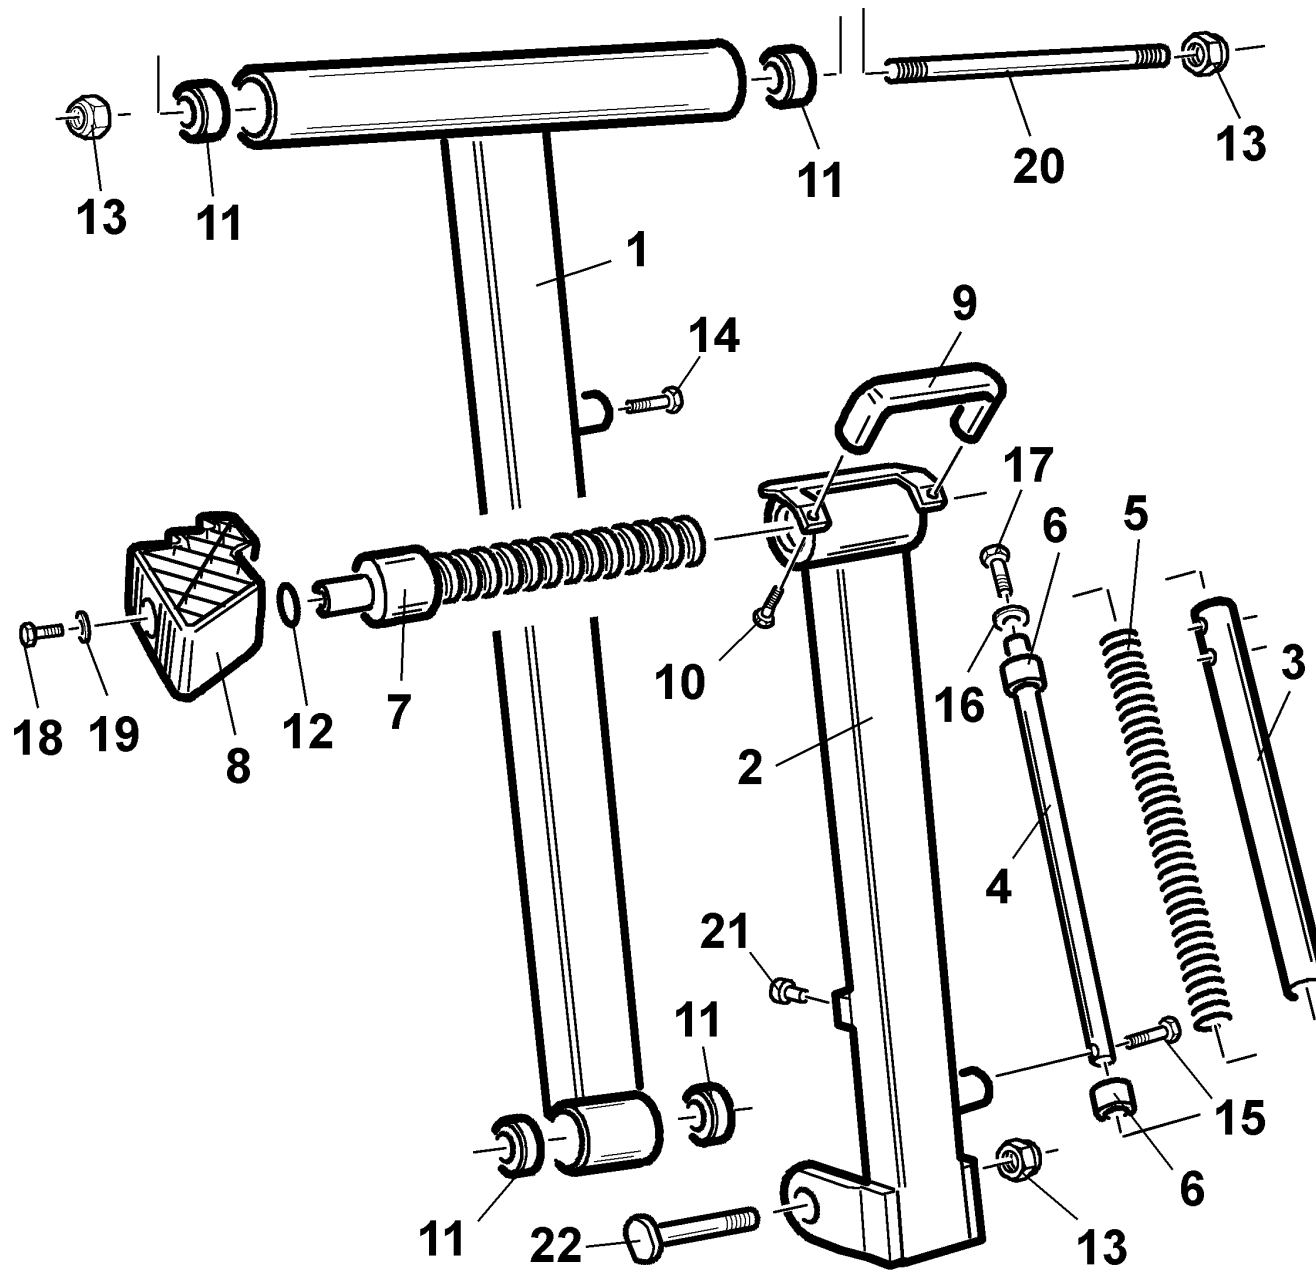

1	8516682	BRACCIO LUNGO P.A. BOSS	LONG ARM	BRAS LONG	LANGER ARM
2	8516670	BRACCIO CORTO P.A. BOSS	SHORT ARM	BRAS COURT	KURZER ARM
3	8516692	TUBO MOLLA RIT. P.A. BOSS	RETURN SPRING PIPE	TUYAU RESSORT RETOUR	RUECKZUGFEDERROHR
4	3016693	STELO MOLLA DI RITORNO P.A.	SPRING SHAFT	TIGE DE RESSORT	FEDERWELLE
5	3016702	MOLLA RITORNO BRACCIO CORTO	RETURN SPRING	RESSORT RETOUR BRAS	RUECKZUGFEDER
6	3016694	BOCCOLA RITORNO MOLLA	FERRULE	FOURREAU	BUECHSE
7	3016688	VITE SPECIALE TAMPONE P.A.	SPECIAL SCREW	VIS SPECIAL	SONDERSCHRAUBE
8	3017440	PREMITALLONE P.A. BOSS	BEAD-PRESSING TOOL	PRESSE-TALON	WULSTDRUECKER
9	4295045	MANIGLIA A PONTE M20 INT.120 M8	HANDLE M20 INN.120 M8	POIGNEE M20 INT.120 M8	BUEGEL M20 INN.120 M8
10	4399946	VITE TE 8x16 8.8	SCREW 8x16	VIS 8x16	SCHRAUBE 8x16
11	4296944	CUSCINETTO RULLI CONICI 30204	BEARING	COUSSINET	UNTERLAGE
12	4297654	ANELLO OR 119 D.15,08x2,62	O-RING D.15.08x2,62	JOINT OR D. 15.08x2.62	O-RING D.15.08x2.62
13	4398683	DADO AUTOBL.M20x1,5 ALTO 7473	SELF-LOCKING NUT M20x1,5	ECROU DE VERROUILLAGE 20x1,5	SELBSTSICHERNDE MUTTER M20x1,5
14	4399102	VITE TE 8x55 8.8 PF ZNT 5737	SCREW 8x55	VIS 8x55	SCHRAUBE 8x55
15	4398961	VITE TE 8x45 8.8	SCREW 8x45	VIS 8x45	SCHRAUBE 8x45
16	4399378	RONDELLA 10 (10,5x21x2)ZNT6592	WASHER D.10 (10,5x21x2)	RONDELLE D.10 (10,5x21x2)	BEILAGSSCHEIBE 10 (10,5x21x2)
17	4399966	VITE TE 10x20 8.8	SCREW 10x20	VIS 10x20	SCHRAUBE 10x20
18	4399954	VITE TCEI M 8x20 8.8	SCREW 8x20	VIS 8x20	SCHRAUBE 8x20
19	4399863	RONDELLA 8 (9x24x2)	WASHER 8 (9x24x2)	RONDELLE 8 (9x24x2)	BEILAGSSCHEIBE 8 (9x24x2)
20	3016925	PERNO SNODO SUPERIORE	UPPER ARTICULATION PIN	AXE ARTICULATION SUPERIEURE	OBERGELENKSTIFT
21	4296552	TAPPO A PRESSIONE D.20	PLUG D.20	BOUCHON D.20	ZAPPEN D.20
22	3016948	PERNO INFERIORE P.A.	LOWER PIN	AXE INFERIEUR	UNTERBOLZEN