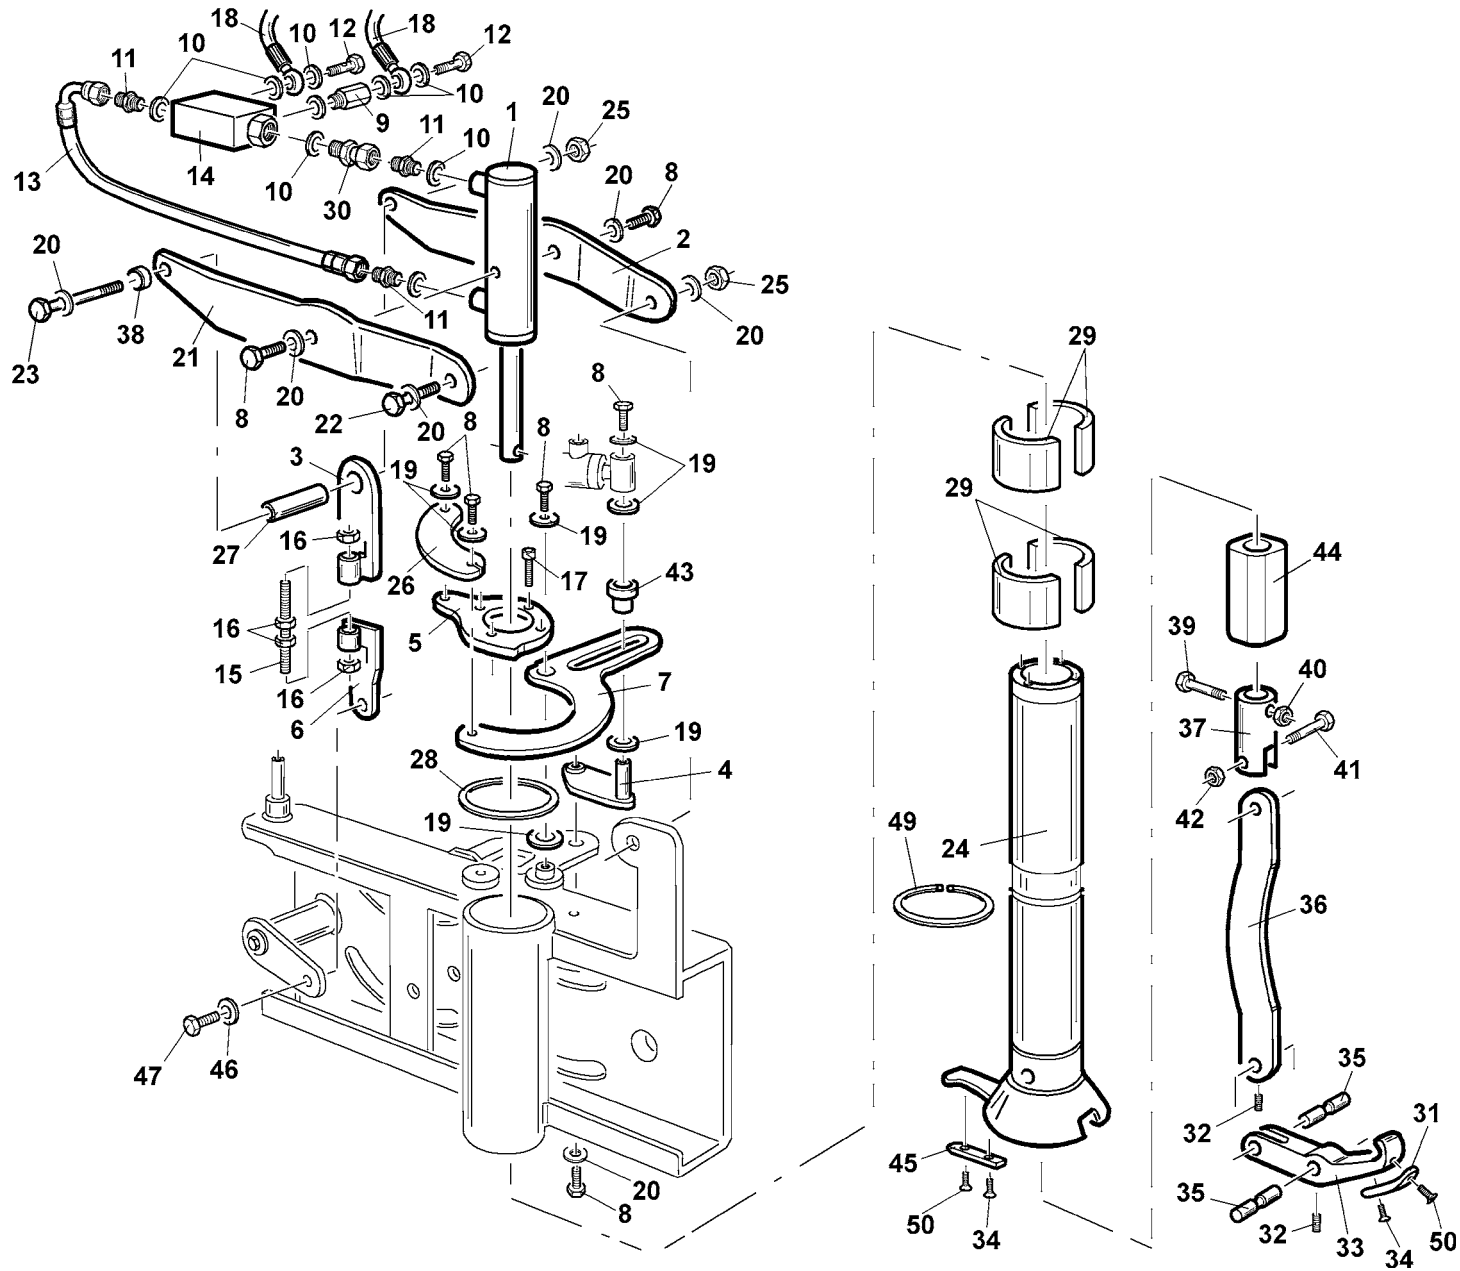

1	6616562	CILINDRO UTENSILE BOSS 2 D.35 C=85	TOOL CYLINDER D.35	VERIN OUTIL D.35	WERKZEUGZYLINDER D.35
2	3017221	LEVA OVERCORSIA CILINDRO SX -ZINCATA	CYLINDER LEFT LEVER	LEVIER VERIN GAUCHE	LINKER ZYLINDERHEBEL
3	2117112	BIELLA OVERCORSIA REGISTR. SUP.-ZNT.	CYLINDER LEFT LEVER	LEVIER VERIN GAUCHE	LINKER ZYLINDERHEBEL
4	2117106	LEVA ANTIROTAZ. COMPL. -ZINCATA	SECURITY LEVER (ROTATIONPROOF)	LEVIER ANTIROTATION	SICHERHEITSHEBEL (DREHSICHER)
5	2117102	LEVA ROTAZIONE CANOTTO COMPLETA -ZINC.	ROTATION LEVER	LEVIER ROTATION	DREHUNGSHEBEL
6	2117123	BIELLA OVERCORSIA REGISTR. INF.-ZNT.	ADJUSTABLE CONNECTING ROD	BIELLE REGLABLE	EINSTELLBARE PLEUELSTANGE
7	2117147	LEVA ROTAZIONE COMPLETA -ZINCATA	ROTATION LEVER	LEVIER ROTATION	DREHUNGSHEBEL
8	4398582	VITE TE 12x25 8.8	SCREW 12x25	VIS 12x25	SCHRAUBE 12x25
9	4199145	COLONNETTA GAS M/F 1/4" H=25	SHORT STUD BOLT 1/4"	COLONNETTE COURTE 1/4"	KURZE BUNDSCHRAUBE 1/4"
10	4399256	ROND. RAME 1/4" (13x19x1,5)	COPPER WASHER 1/4" D.13x19x1,5	RONDELLE EN CUIVRE 1/4" D.13x19x1,5	KUPFERSCHEIBE 1/4" D.13x19x1,5
11	4199257	NIPPLIO IDR. 1/4"-h.7mm	NIPPLES	"NIPPLE MM h.7mm	"ANSCHLUSS MM 1/4""-CH.H.h.7mm
12	4194793	BULLONE RACC.1/4" STROZZ. 1x1mm	UNION BOLT 1/4"	BOULON RACCORD 1/4"	VERSCHRAUBUNG 1/4"
13	3017328	TUBO 3/16"R.1/4" L=280	3/8" PIPE L=280	TUYAU 3/8" L=280	3/8" ROHR L=280
14	4194795	VALV.IDR. DI BLOCCO VBPSL 14	STOP VALVE	SOUPAPE DE BLOCAGE	ABSPERRVENTIL
15	4394506	VITE STEI 16x120 P.P.	SCREW STEI 16x120 P.P.	VIS STEI 16x120 P.P.	SCHRAUBE STEI 16x120 P.P.
16	4399295	DADO M16 BASSO ZNT	NUT M16	ECROU M16	MUTTER M16
17	4397514	VITE TCEI M 8x25 8.8 ZNT 5931	SCREW TCEI M 8x25 8.8	VIS TCEI M 8x25 8.8	SCHRAUBE TCEI M 8x25 8.8
18	3016608	TUBO UTENSILE + ROTAZ. L=3400	HOSE + ROT. L=3400	ROHR + DREH. L=3400	ROHR + DREH. L=3400
19	4399947	RONDELLA 8 (9x32x4) ZNT	WASHER 8 (9x32x4)	RONDELLE 8 (9x32x4)	BEILAGSSCHEIBE 8 (9X32X4)
20	4395085	RONDELLA 10 (10,5x25x2)ZNT6592	WASHER 10 (10,5x25x2)	RONDELLE 10 (10,5x25x2)	BEILAGSSCHEIBE 10 (10,5x25x2)
21	3017220	LEVA OVERCORSIA CILINDRO DX -ZINCATA	RIGHT CYLINDER LEVER	LEVIER VERIN DROITE	LINKER ZYLINDERHEBEL
22	4398631	VITE TE 12x50 8.8 ZNT	SCREW 12x50	VIS 12x50	SCHRAUBE 12x50
23	4395993	VITE TE 12x100 8.8 PF ZNT 5737	SCREW 12x70	VIS 12x70	SCHRAUBE 12x70
24	2117523	CANOTTO COMPL. - ZNT B.	TUBE	TUYAU	ROEHRE
25	4399865	DADO AUTOBL.M12 BASSO.6S. 7474	SELF-LOCKING NUT M12	ECROU DE VERROUILLAGE M12	SELBSTSICHERNDE MUTTER M12
26	3017110	BIELLA -ZINCATA	CONNECTING ROD	BIELLE	PLEUELSTANGE
27	3017150	DISTANZIALE FULCRO LEVA -ZINCATO	SPACER	ENTRETOISE	DISTANZSTUECK
28	3017321	DISTANZIALE RASAMENTO D.81X90X0,8	SPACER D.81X90X0,8	ENTRETOISE D.81X90X0,8	ABSTANDSSTUECK D.81X90X0,8
29	3017533	SEMIBOCCOLA CANOTTO UTENSILE	BUSH	GOUPILLE	BUECHSE
30	4197164	RACCORDO GIREV. 60001 M/F 1/4"	ROTATING UNION 1/4" M/F	RACCORD PIVOTANT M/F 1/4""	DREHANSCHLUSS M/F 1/4""
31	3017993	INSERTO PER UTENSILE MOBILE -N- BOSS 2	INSERT	INSERT	EINSATZSTK.