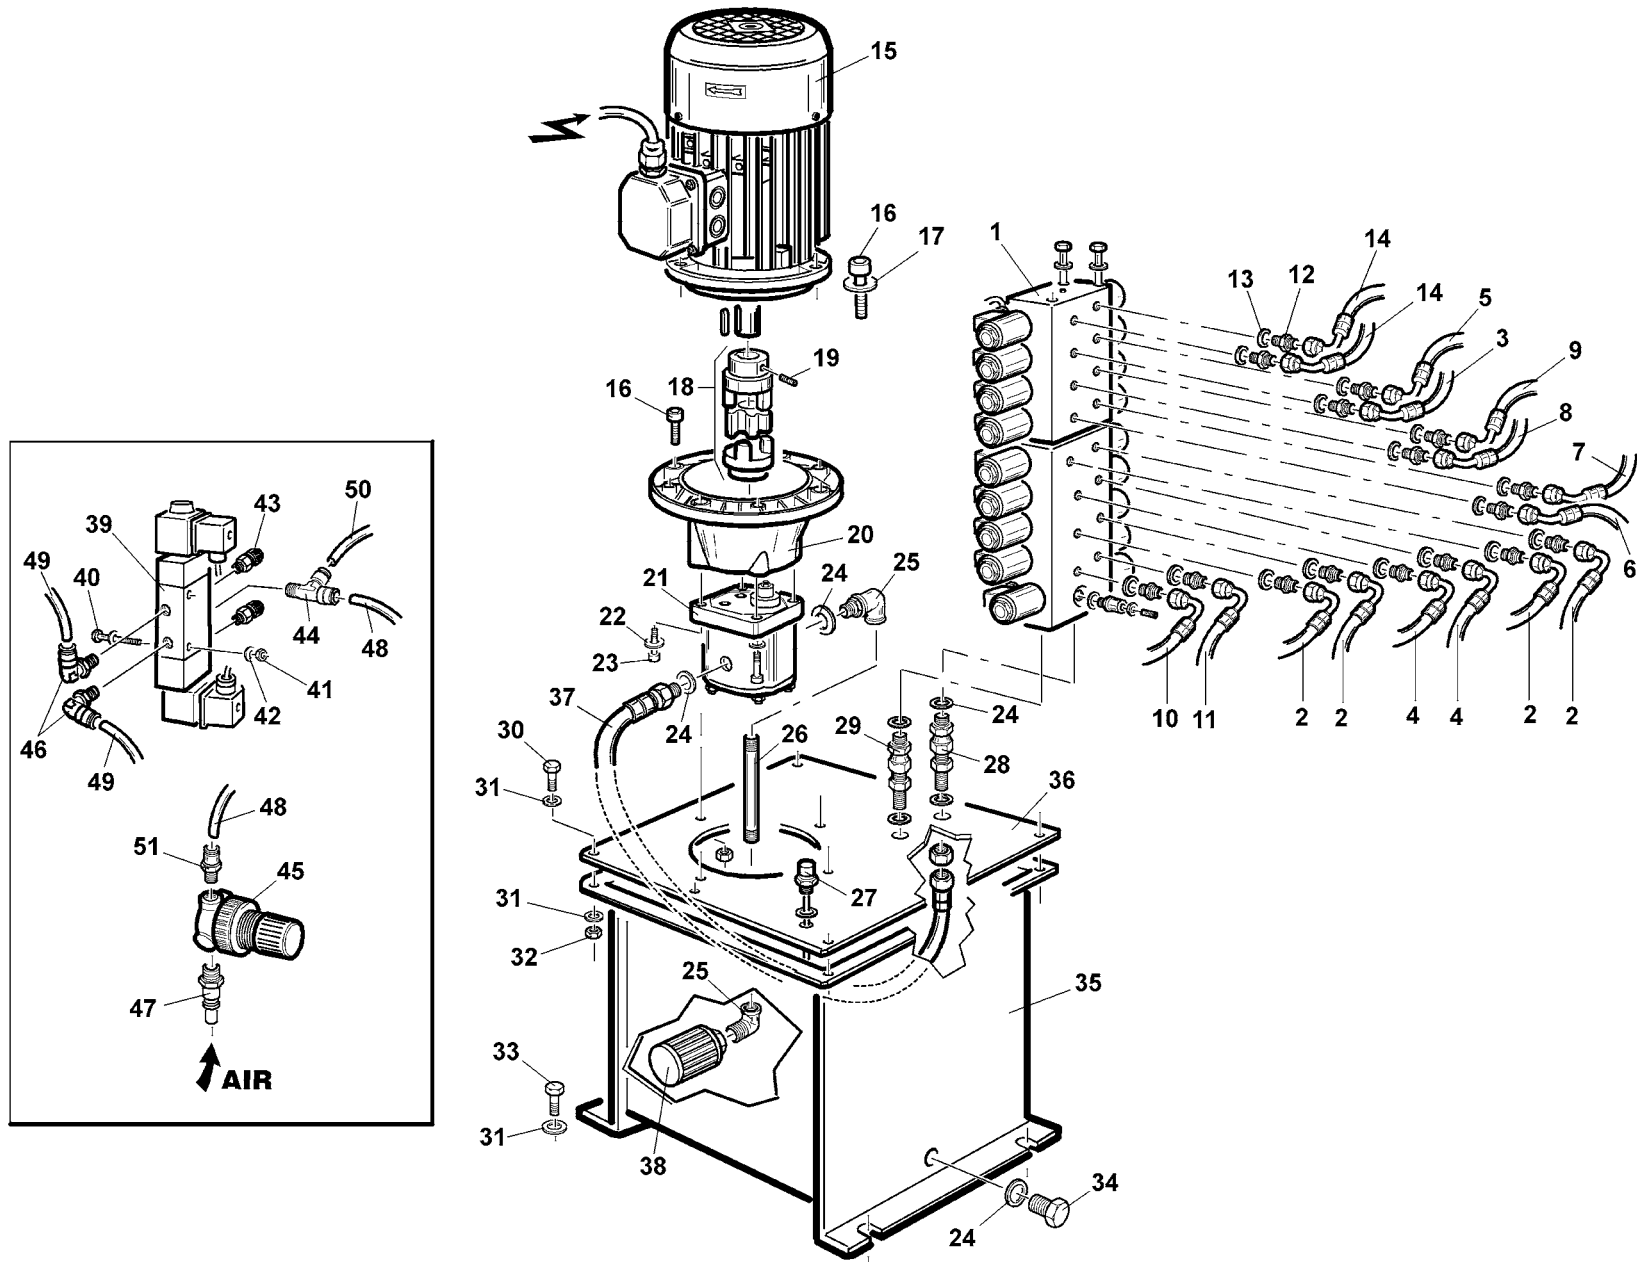

1	2016926	GR.IDRAULICO C. 2VEL.-BOSS II	2SPEED HYDRAULIC UNIT	GR. HYDRAULIQUE 2V.	2GSCHW. HYDRAULIKAGGREGAT
2	3016608	TUBO UTENSILE + ROTAZ. L=3400	HOSE + ROT. L=3400	ROHR + DREH. L=3400	ROHR + DREH. L=3400
3	3017171	TUBO 3/16"R. 1/4" L=3400-BOSS	HOSE 3/16"R. 1/4" L=3400	TUYAU 3/16"R. 1/4" L=3400	SCHLAUCH 3/16"R. 1/4" L=3400
4	3016611	TUBO SALITA/DISCESA MANDR. L=1000	CHUCK PIPE L=1000	TUYAU MANDRIN L=1000	SPINDELROHR L=1000
5	3017170	TUBO 3/16"R. 1/4" L=3200-BOSS	HOSE 3/16"R. 1/4" L=3200	TUYAU 3/16"R. 1/4" L=3200	SCHLAUCH 3/16"R. 1/4" L=3200
6	3016606	TUBO STALLONATORE SX L=1250	BEAD BREAKER LEFT HOSE L=1250	TUYAU DECOLLEUR GAUCHE L=1250	LINKER SCHLAUCH L=1250
7	3016607	TUBO STALLONATORE SX L=1950	BEAD BREAKER LEFT HOSE L=1950	TUYAU DECOLLEUR GAUCHE L=1950	LINKER SCHLAUCH L=1950
8	3016604	TUBO STALLONATORE DX L=2550	BEAD BREAKER RIGHT HOSE L=2550	TUYAU DECOLLEUR DROITE L=2550	RECHTER SCHLAUCH L=2550
9	3016605	TUBO STALLONATORE DX L=2150	BEAD BREAKER RIGHT HOSE L=2150	TUYAU DECOLLEUR DROITE L=2150	RECHTER SCHLAUCH L=2150
10	3016610	TUBO CILINDRO OSCILLANTE L=3650	CYLINDER PIPE L=3650	TUYAU VERIN L=3650	ZYLINDERSCHLAUCH L=3650
11	3016609	TUBO CILINDRO OSCILLANTE L=3450	CYLINDER HOSE L=3450	TUYAU VERIN L=3450	ZYLINDERSCHLAUCH L=3450
12	4199257	NIPPLO IDR. 1/4"-h.7mm	NIPPLES	"NIPPLE MM h.7mm	"ANSCHLUSS MM 1/4"-CH.H.h.7mm
13	4399256	ROND. RAME 1/4" (13x19x1,5)	COPPER WASHER 1/4" D.13x19x1,5	RONDELLE EN CUIVRE 1/4" D.13x19x1,5	KUPFERSCHEIBE 1/4" D.13x19x1,5
14	3016601	TUBO MANDRINO L=770	CHUCK PIPE L=770	TUYAU MANDRIN L=770	SPINDELSCHLAUCH L=770
15	4596777	MOT.3PH 230/400V.50/60HZ HP1,5 B5	MOTOR 3PH 230/400V 50/60HZ	MOTEUR 3PH 230/400V 50/60HZ	MOTOR 3PH 230/400V 50/60HZ
16	4399432	VITE TCEI M10x18 12.9	SCREW 10x18	VIS 10x18	SCHRAUBE 10x18
17	4399378	RONDELLA 10 (10,5x21x2)ZNT6592	WASHER D.10 (10,5x21x2)	RONDELLE D.10 (10,5x21x2)	BEILAGSSCHEIBE 10 (10,5x21x2)
18	4197873	GIUNTO ELASTICO HE41 D.24	ELASTIC JOINT D.24	JOINT ELASTIQUE D.24	FEDERKUPPLUNG D.24
19	4399121	VITE STEI 6x6 P.P.	SCREW 6x6	VIS 6x6	SCHRAUBE 6x6
20	4197872	LANTERNA GR.80 D.200 HL5L	FLANGE GR.80 D.200 HL5L	BRIDE GR.80 D.200 HL5L	FLANSCH GR.80 D.200 HL5L
21	4195706	POMPA GR.1 4,8 cc/giro (1PD7,5)	PUMP 4,8 cc/giro	POMPE 4,8 cc/giro	PUMPE 4,8 cc/giro
22	4399998	RONDELLA 6 (6,4x12x1,6)ZNT6592	WASHER 6 (6,4x12x1,6)	RONDELLE 6 (6,4x12x1,6)	BEILAGSSCHEIBE 6 (6,4x12x1,6)
23	4399299	VITE TCEI M 6x30 8.8 ZNT	SCREW 6x30	VIS 6x30	SCHRAUBE 6x30
24	4198598	ROND. RAME RR 3/8" (17x23x1,5)	COPPER WASHER 3/8" 17x23x1,5	RONDELLE EN CUIVRE 3/8" 17x23x1,5	KUPFERSCHEIBE 3/8" 17x23x1,5
25	4197240	RACC. 90° MF 3/8"	90° UNION MF 3/8"	RACCORD 90° MF 3/8"	90° ANSCHLUSS MF 3/8"
26	4195747	BARILOTTO OT Z 3/8"M L50 ZNT	SPACER 3/8"	ENTRETOISE 3/8"	ABSTANDSTUECK 3/8"
27	3010652	TAPPO LIVELLO OLIO 1/2" L=260	OIL LEVEL PLUG 1/2" L=260	BOUCHON NIVEAU HUILE 1/2" L=260	OELSTANDVERSCHRAUBUNG 1/2" L=260
28	4197600	PASSAPARETE DI CONG.3/8" BSP	UNION 3/8"	RACCORD 3/8"	VERBINDUNGSSTUECK 3/8"
29	4197621	GIUNZIONE ORIENT.M.F.60001 3/8	UNION 3/8"	RACCORD 3/8"	ANSCHLUSS 3/8"
30	4399305	VITE TE 8x12 8.8 ZNT	SCREW 8x12	VIS 8x12	SCHRAUBE 8x12
31	4399829	RONDELLA 8 (8,4x16x1,5)ZNT6592	WASHER 8 (8,4x16x1,5)	RONDELLE 8 (8,4x16x1,5)	BEILAGSSCHEIBE 8 (8,4x16x1,5)