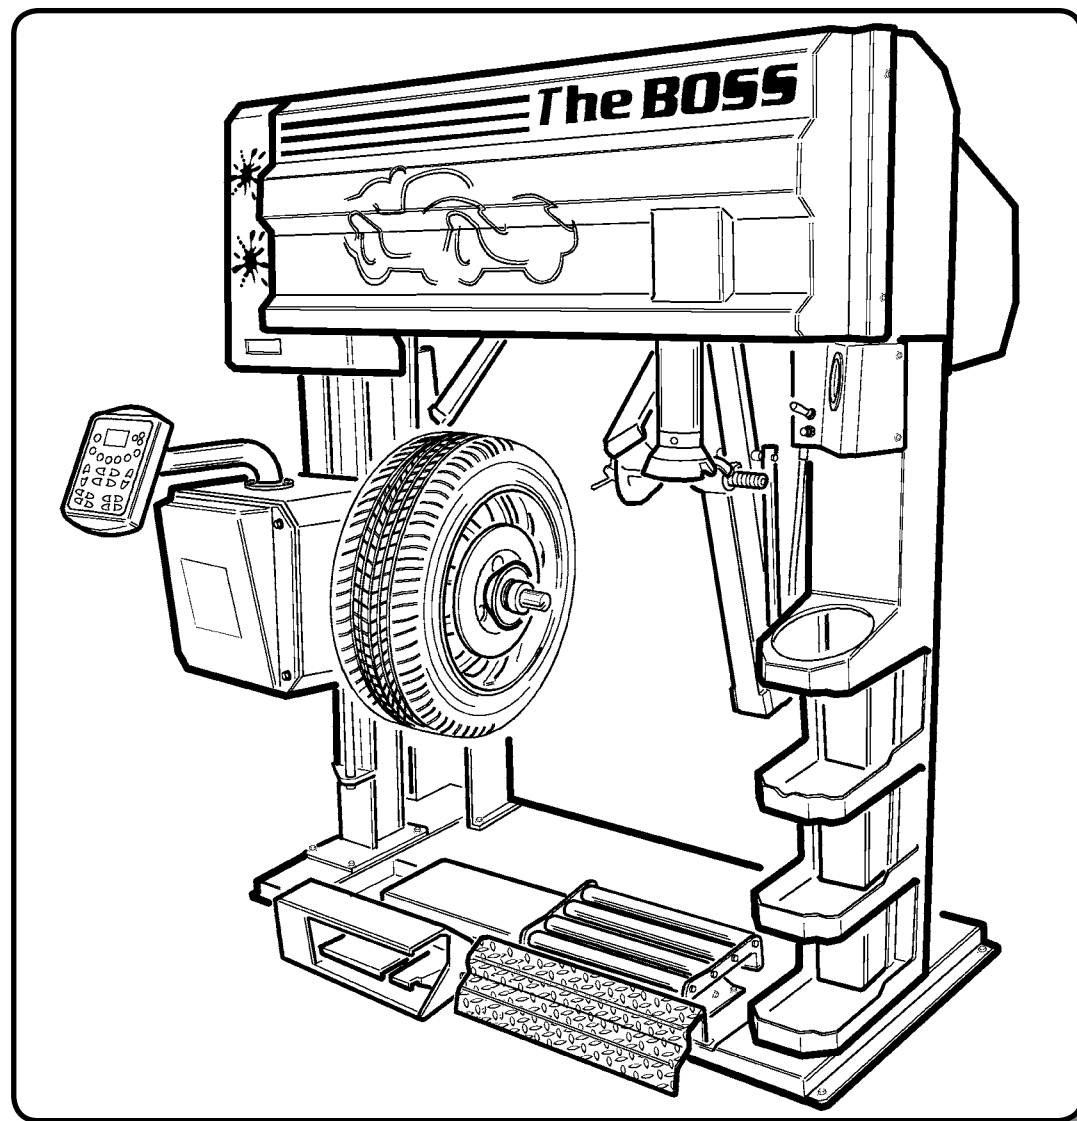

CATALOGO RICAMBI ORIGINALI - ORIGINAL SPARE PARTS

CATALOGUE PIECES D'ORIGINE - ORIGINALSATZTEILE

Ed. 05/2008

Cod. 3013955

The BOSS II

1	6617152	CARTER CAMMA SALDATO -NERO	WELDED FRAME	PANNEAU SOUDE`	GESCHWEISSTER RAHMEN
2	8517049	COPERCHIO POST. -GRIGIO 7001 B.	BACK PANEL - GREY 7001	COUVERCLE ARRIERE - GRIS 7001	HINTERDECKEL - GRAU 7001
3	8517045	CARTER INF. ESTERNO -GRIGIO 7001 B.	FRAME - GREY 7001	PANNEAU - GRIS 7001	RAHMEN - GRAU 7001
4	8517046	CARTER INF. INTERNO -GRIGIO 7001 B.	FRAME - GREY 7001	PANNEAU - GRIS 7001	RAHMEN - GRAU 7001
5	6617029	CARTER POSTERIORE INFERIORE -NERO	BACK FRAME - BLACK	PANNEAU ARRIERE - NOIR	HINTERRAHMEN - SCHWARZ
6	6617031	CARTER LATERALE DX -NERO	RIGHT SIDE FRAME - BLACK	PANNEAU LATERAL DROITE - NOIR	RECHTER SEITENRAHMEN - SCHWARZ
7	6617037	CARTER LATERALE SX -NERO	LEFT SIDE FRAME - BLACK	PANNEAU LATERAL GAUCHE - NOIR	LINKER SEITENRAHMEN - SCHWARZ
8	3016885	PATTINO ARNITE LUNGO CARRELLO SUP.	SLIDE	PATIN	GLEITSCHUH
9	3016886	PATTINO ARNITE CARRELLO MANDRINO	SLIDE	PATIN	GLEITSCHUH
10	8517132	PORTAOGGETTI B2 -GRIGIO B.7001	TOOLS HOLDER	COLONNE PORTE OUTILS	WERKZEUGTRAGSAEULE
11	2117098	STAFFA CILINDRO LATO STELO-ZNT	CYLINDER SUPPORT	ETRIER DE VERIN	ZYLINDERTRAEGER
12	6116905	PORTALE BOSS 2-BLU B.5015	STAND	COLONNE	TRAEGER
13	6116770	CARCASSA BOSS 2 -BLU B.5015	COMMAND BOX FRAME	BATI BOITE DE COMMANDES	STEUEREINHEITRAHMEN
14	6116798	CARRELLO MANDR. BOSS 2-BLU B.5015	CHUCK CARRIAGE	CHARIOT MANDRIN	SPINDELSCHLITTEN
15	6116707	BASAMENTO BOSS 2-BLU B.5015	BASE FRAME	EMBASE	GRUNDPLATTE
16	6116750	CHIUSURA CARRELLO -BLU B.5015	CARRIAGE STOP	ARRET DE CHARIOT	SCHLITTENVERSCHLUSS
17	6116751	CHIUSURA CARRELLO STRETTA -BLU B.5015	CARRIAGE SMALLER STOP	ARRET DE CHARIOT	SCHLITTENVERSCHLUSS
18	3016656	COPERCHIO ABS FRONT.SUP.BOSS GRIGIO 7001	ABS FRONT COVER - GREY 7001	PANNEAU FRONTAL EN ABS GRIS 7001	ABS VORDERDECKEL - GRAU 7001
19	8517063	SCATOLA MANOMETRO BOSS -GRIGIO B.	PRESSURE GAUGE BOX	BOITE MANO	MANOMETERKASTEN
20	4197027	RIPETIT.PRESS.1/4"(X CICALINO)4,2B.	PRESSURE REPEATER 1/4"	REPETITEUR DE PRESSION 1/4"	DRUCKWIEDERHOLER 1/4"
21	4194985	VALVOLA 3 VIE - 2 POSIZ. - F.1/8"	3WAYS VALVE - 2 POS. F1/8"	CLAPET 3VOIES - 2 POS. F1/8"	3WEGENVENTIL - 2 POS. F1/8"
22	4299069	MANOMETRO CEE D. 80	PRESSURE GAUGE D.80	MANOMETRE D.80	MANOMETER D.80
23	3002351	FLANGIA X MANOMETRO D.80	FLANGE	BRIDE	FLANSCH
24	4198884	RACCORDO S6510 1/4"-8 S.R.	QUICK UNION 1/4"	RACCORD RAPIDE 1/4"	SCHNELLANSCHLUSS 1/4"
25	4198978	RACCORDO 6540 8	UNION	RACCORD	ANSCHLUSS
26	4199109	RACCORDO 2013 1/4" FF	UNION 1/4"	RACCORD 1/4"	ANSCHLUSS 1/4"
27	4198954	RACCORDO 6512 1/8"-8 S.R.	QUICK UNION 1/8"	RACCORD RAPIDE 1/8"	SCHNELLANSCHLUSS 1/8"
28	4198990	RACCORDO S6500 1/8"-8 S.RAPIDO	QUICK UNION 1/8"	RACCORD RAPIDE 1/8"	SCHNELLANSCHLUSS 1/8"
29	3010284	POMOLO D.14x45 FORO M5 ZNT	KNOB D.14x45 M5	POMMEAU D.14x45 M5	KUGELGRIFF D.14x45 M5
30	4198894	MANICOTTO 2543 1/4" F.	COUPLING 2543 1/4" F	MANCHON 2543 1/4"	MUFFE 2543 1/4" F
31	4198578	RACCORDO 6520 1/4"-8/6 GIREV.	ROTATING UNION 1/4" 8-6	RACCORD PIVOTANT 1/4" 8-6	DREHANSCHLUSS 1/4" 8-6