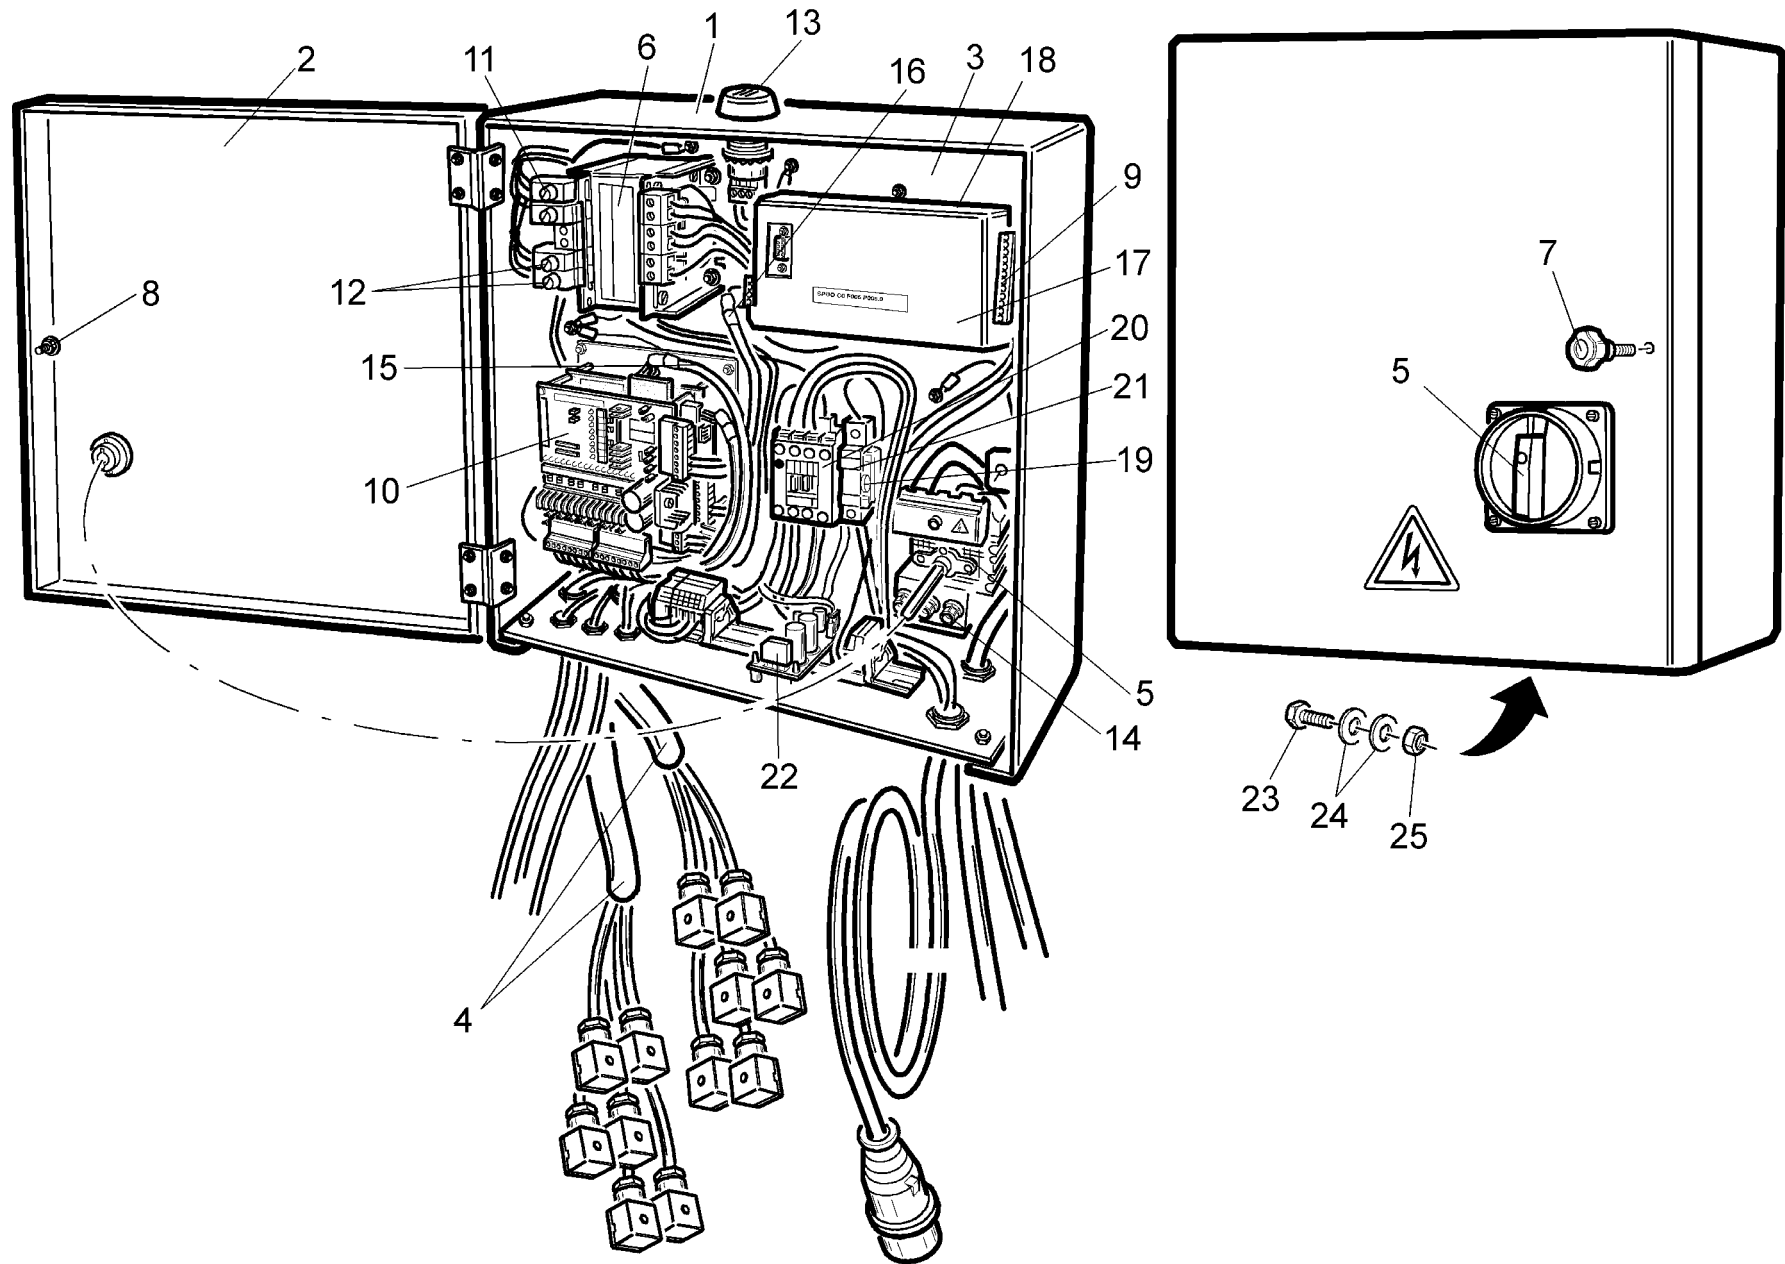

1	6613784	SCATOLA IMPIANTO ELETTRICO BOSS	ELECTRIC SYSTEM BOX	BOITE SYSTEME ELECTRIQUE	ELEKTROANLAGEKASTEN
2	6613754	COPERCHIO SCATOLA IMP. ELETTRICO	BOX COVER	COUVERCLE BOITE	KASTENDECKEL
3	3014412	SUPP.IMP.EL.C.BOSS-ZNT B.	SUPPORT	ETRIER	STUETZE
4	2028886	GRAPPOLO CAVI ELETTRIC. BOSS CNC	SOLENOID CABLES	GR. CABLES ELECTROVANNE	MAGNETVENTILKABEL
5	4595911	SEZIONATORE 16A RETROQ. PFI	SWITCH	INTERRUPTEUR	SCHALTER
6	4594403	TRASF. 200...440 V 0-12 0-24-30 0-24	TRANSFORMER 200/400	TRANSFORMATEUR 200/400	TRAFO 200/400
7	4296710	VOLANTINO THP D.30 M6 L=30	BALL GRIP THP D.30 M6 L=30	POMMEAU THP D.30 M6 L=30	KUGELGRIFF THP D.30 M6 L=30
8	4399893	DADO AUTOBL.M 6 BASSO.6S. 7474	SELF-LOCKING NUT M6	ECROU DE VERROUILLAGE M6	SELBSTSICHERNDE MUTTER M6
9	4595802	SCHEDA AZIONAMENTO 230V 2,2KW MOT.ASINC.	DRIVE BOARD 230V 1,5KW	CARTE ACTIONNEMENT 230V 1,5KW	ANTRIEBSPLATINE 230V 1,5KW
10	2028864	GR.SCHEDE ELETTRON.CONTR. BOSS CNC	ELECTRONIC BOARDS	PLATINES ELECTRONIQUES	ELEKTROPLATINEN
11	4597707	FUSIBILE 5A T 250V 5X20	FUSE 3,15A 5x20 F 250V.	FUSIBLE 3,15A 5x20 F 250V	SCHMELZSICHERUNG 3,15A 5x20F 250V.
12	4598561	FUSIBILE 2A F 250V 5X20	FUSE 2A 5X20	FUSIBLE 2 A 5X20	SCHMELZSICHERUNG 2 A 5X20
13	4597870	MINIBIP D.22 24VAC	BUZZER D.22 24VAC	BUZZEUR D.22 24VAC	MINIBIP D.22 24VAC.
14	4598561	FUSIBILE 2A F 250V 5X20	FUSE 2A 5X20	FUSIBLE 2 A 5X20	SCHMELZSICHERUNG 2 A 5X20
15	3028830	CAVO ALIM. E RS232-0 LCD EXL7560	CABLE	CABLE	KABEL
16	2026640	CAVO 3P MODU2 4x1 L=3mt BOSS	CABLE	CABLE	KABEL
17	3014491	PROTEZ.SUP.SCHEDE BOSS	SIDE COVER	PROTECTION LATERALE	SEITENSCHUTZ
18	3014492	PROTEZ.LAT.SCHEDE	UPPER COVER	PROTECTION SUPERIEURE	OBERSCHUTZ
19	4595710	VARISTORE S14 K275	VARISTOR S14 K275	VARISTANCE S14 K275	VARISTOR S14 K275
20	4597341	TELERUTTORE 9A/400V 24VAC	REMOTE CONTROL SWITCH	TELERUPTEUR	FERNSCHALTER
21	4595705	FUSIBILE CER.CH10-16A. 10,3x38 gG	FUSE 16A 10X38 gG	FUSIBLE 16A 10X38 gG	SCHMELZSICHERUNG 16A 10X38 gG
22	4595072	ALIMENTATORE 12Vac - 5Vdc	FEEDER 12Vac - 5Vdc	ALIMENTATEUR 12Vac - 5Vdc	SPEISER 12Vac - 5Vdc
23	4398947	VITE TE 8x35 8.8 PF	SCREW 8x35	VIS 8x35	SCHRAUBE 8x35
24	4399829	RONDELLA 8 (8,4x16x1,5)	WASHER 8 (8,4x16x1,5)	RONDELLE 8 (8,4X16X1,5)	BEILAGSSCHEIBE 8 (8,4x16x1,5)
25	4399900	DADO AUTOBL.M 8 BASSO	SELF-LOCKING NUT M8	ECROU DE VERROUILLAGE M8	SELBSTSPERRENDE MUTTER M8